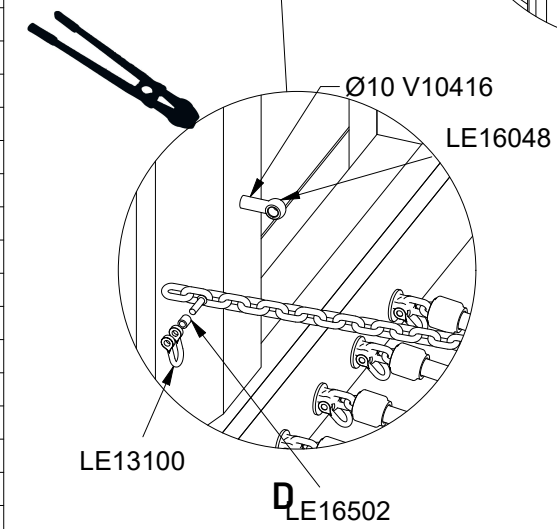

LE20390U
LE20390

Parts List		
QTY	PART NO	DESCRIP.
3	D11342	1150x750mm, 490mm Gap
1	D11343	930x750mm, Closed
1	D11344	930x750mm, 620mm Gap
2	D11345	930x750mm, 490mm Gap
1	D11586	2000x690mm
1	D11828	2022x73x841
1	D11829	2022x73x841
1	D11841	1150x750mm, 490mm Gap
1	D12367	2000x670mm
4	LE13100	Shackle
16	LE15108	Ø38x40mm
16	LE15254	M16x250mm
4	LE16048	Eyebolt 10x120mm
16	LE16100	M16 nut
32	LE16152	M16 - Ø30 mm
44	LE16185	Ø5x60 mm Ch
16	LE16186	6x100 Ch
4	LE16502	Spacer 6mm
34	LE16556	Ø42/38mm
1	LE16599	Sealtite 970 1,5ml
1	LE99711	Ø11mm, l=190/120 mm
2	M20009	1150x1020mm
8	RS00248	Ø160-180x3350mm
1	V10412	HSS Ø6x139mm
1	V10414	HSS Ø5 L:132
1	V10416	HSS Ø10x184mm