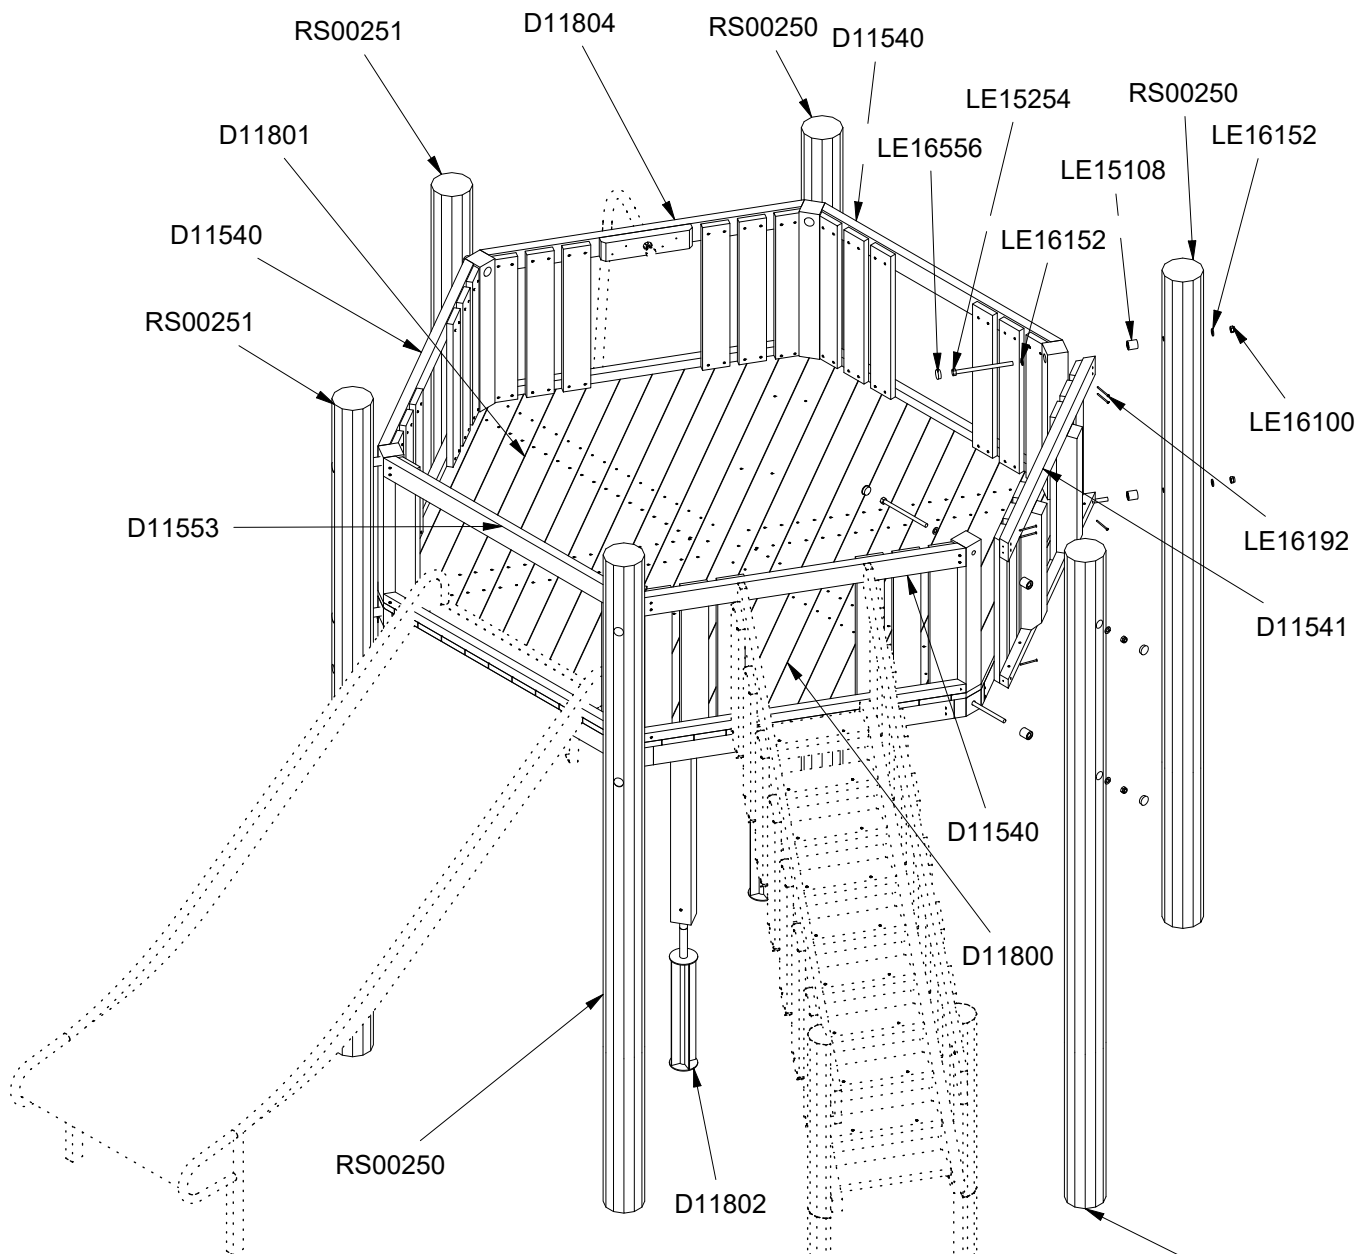

Parts List		
QTY	PART NO	DESCRIP.
3	D11540	1422x750mm, 490mm Gap
1	D11541	1422x750mm, 490mm Gap
1	D11553	1422x750mm, 1120mm Gap
1	D11800	2400x2122
1	D11801	2400x2122
2	D11802	90x90x2223, Assembly
1	D11804	1422x750mm, 490mm Gap
12	LE15108	Ø38x40mm
2	LE15252	M16x200 mm
12	LE15254	M16x250mm
2	LE16060	M16 cap nut
12	LE16100	M16 nut
28	LE16152	M16 - Ø30 mm
36	LE16192	5x80mm
2	LE16534	M16 nut cap
24	LE16556	Ø42/38mm
4	RS00250	Ø160-180x3350mm
2	RS00251	Ø160-180x3350mm