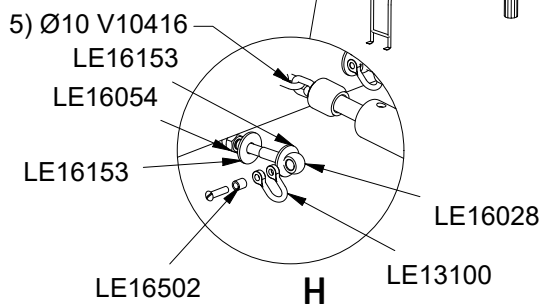

LE20390U  
LE20390

Min. R3

LE20390U  
LE20390

| Parts List |         |                       |
|------------|---------|-----------------------|
| QTY        | PART NO | DESCRIP.              |
| 3          | D11342  | 1150x750mm, 490mm Gap |
| 1          | D11343  | 930x750mm, Closed     |
| 1          | D11344  | 930x750mm, 620mm Gap  |
| 2          | D11345  | 930x750mm, 490mm Gap  |
| 1          | D11586  | 2000x690mm            |
| 1          | D11828  | 2022x73x841           |
| 1          | D11829  | 2022x73x841           |
| 1          | D11841  | 1150x750mm, 490mm Gap |
| 1          | D12367  | 2000x670mm            |
| 4          | LE13100 | Shackle               |
| 16         | LE15108 | Ø38x40mm              |
| 16         | LE15254 | M16x250mm             |
| 4          | LE16048 | Eyebolt 10x120mm      |
| 16         | LE16100 | M16 nut               |
| 32         | LE16152 | M16 - Ø30 mm          |
| 44         | LE16185 | Ø5x60 mm Ch           |
| 16         | LE16186 | 6x100 Ch              |
| 4          | LE16502 | Spacer 6mm            |
| 34         | LE16556 | Ø42/38mm              |
| 1          | LE16599 | Sealtite 970 1,5ml    |
| 1          | LE99711 | Ø11mm, l=190/120 mm   |
| 2          | M20009  | 1150x1020mm           |
| 8          | RS00248 | Ø160-180x3350mm       |
| 1          | V10412  | HSS Ø6x139mm          |
| 1          | V10414  | HSS Ø5 L:132          |
| 1          | V10416  | HSS Ø10x184mm         |