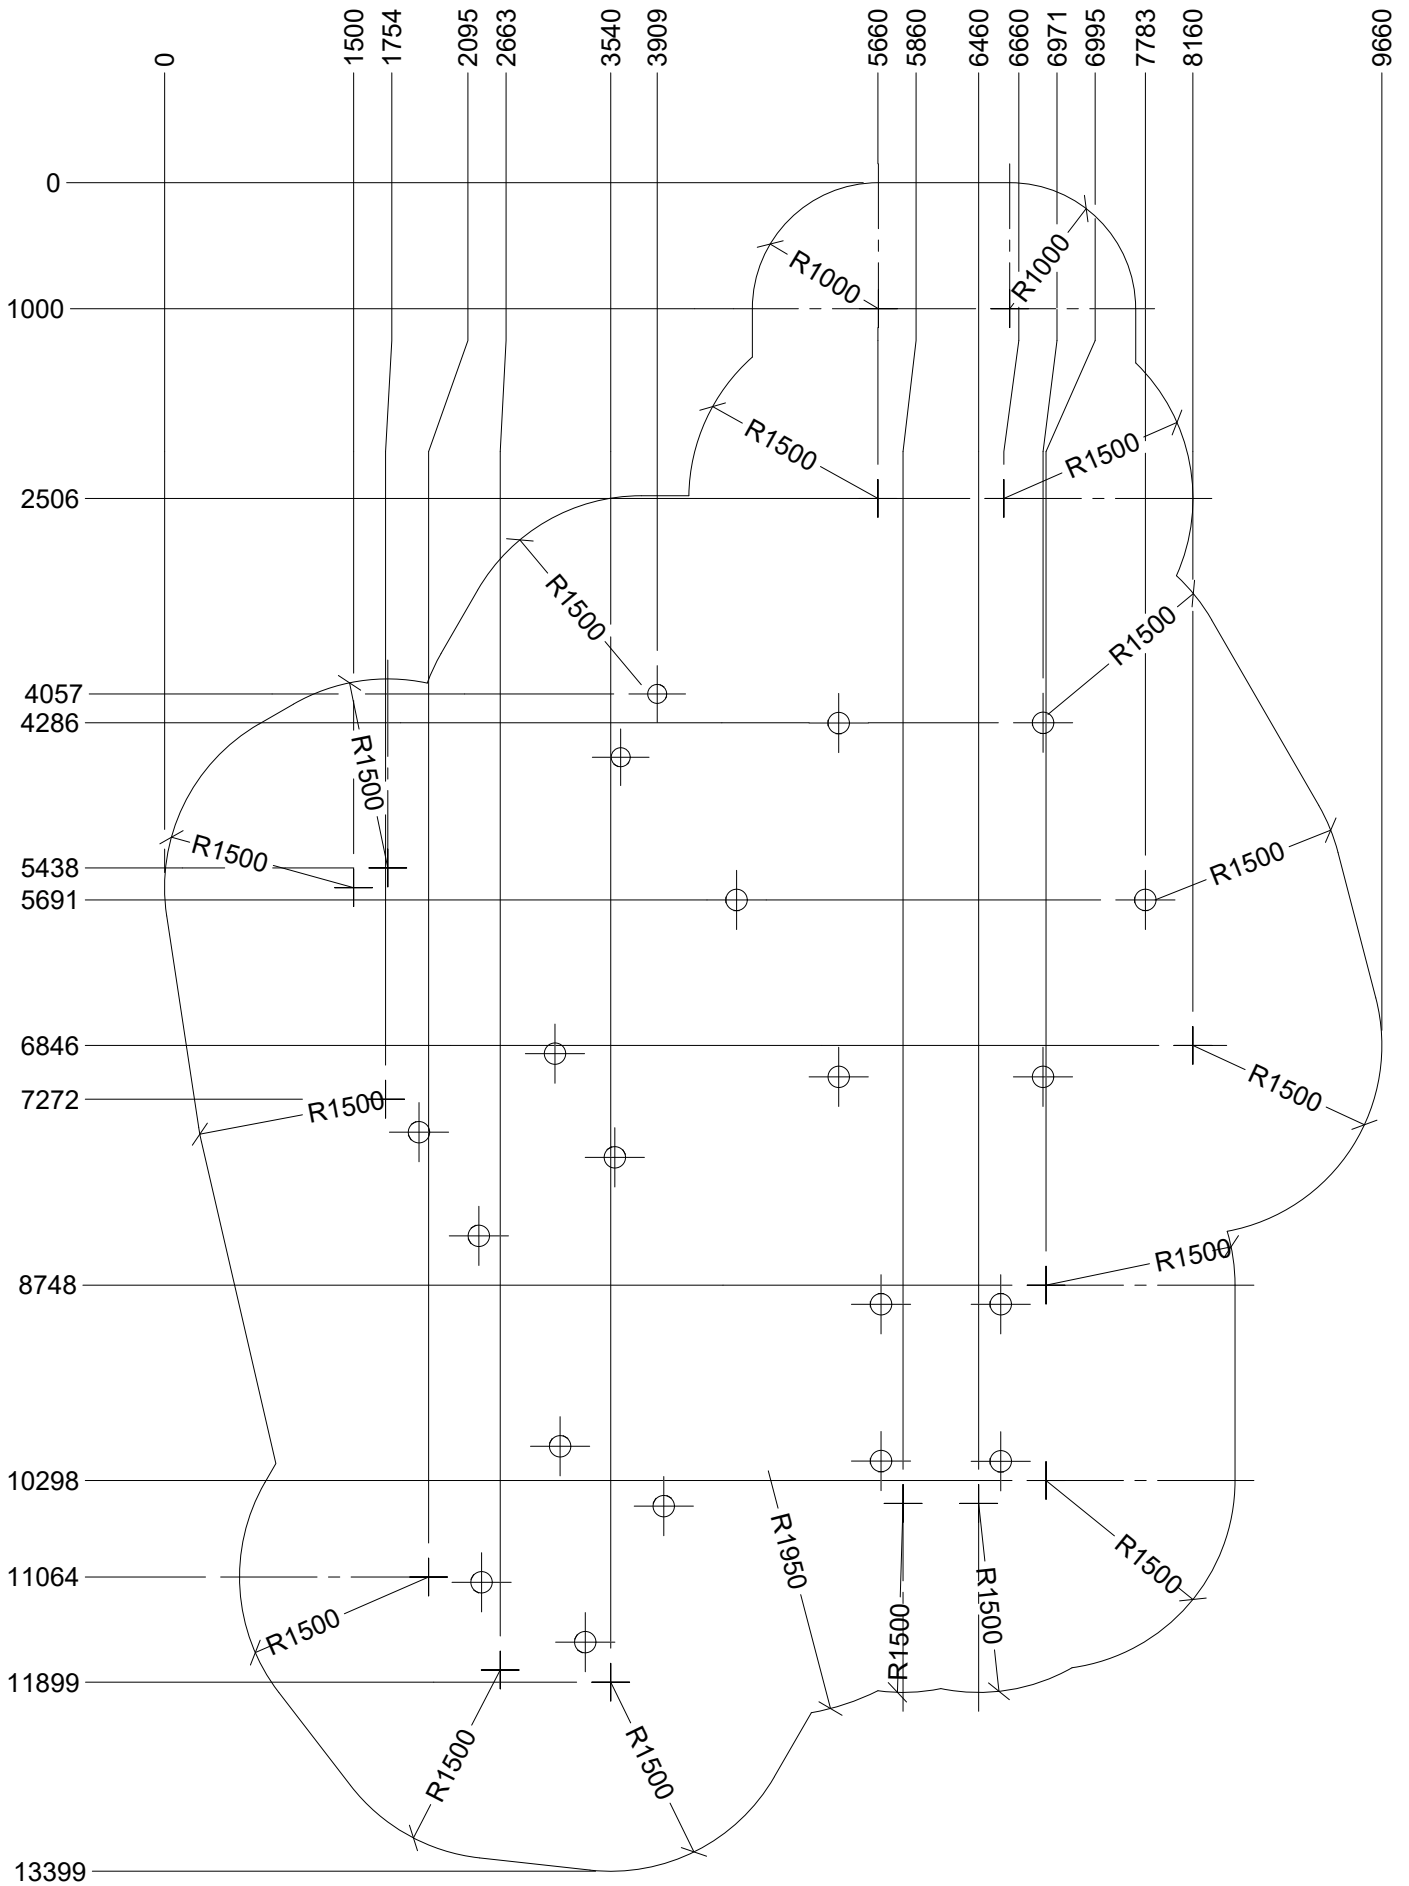

LE20390U  
LE20390

1/22

LE20390U  
LE20390

2

84t

87,8m<sup>2</sup>

13,4x9,7x3,3cm

~3242 kg

0,8m<sup>3</sup>

Ø16-18 x335cm

147kg

Parts List

| QTY | PART NO | DESCRIP.        |
|-----|---------|-----------------|
| 12  | RS00248 | Ø160-180x3350mm |
| 2   | RS00253 | Ø120-140x1900mm |
| 2   | RS00252 | Ø140-160x1700mm |
| 2   | RS00251 | Ø160-180x3350mm |
| 4   | RS00250 | Ø160-180x3350mm |

Parts List

| QTY | PART NO | DESCRIP.               |
|-----|---------|------------------------|
| 4   | D11342  | 1150x750mm, 490mm Gap  |
| 1   | D11343  | 930x750mm, Closed      |
| 1   | D11344  | 930x750mm, 620mm Gap   |
| 4   | D11345  | 930x750mm, 490mm Gap   |
| 1   | D11348  | 1150x750mm, 490mm Gap  |
| 3   | D11540  | 1422x750mm, 490mm Gap  |
| 1   | D11541  | 1422x750mm, 490mm Gap  |
| 1   | D11553  | 1422x750mm, 1120mm Gap |
| 1   | D11800  | 2400x2122              |
| 1   | D11801  | 2400x2122              |
| 1   | D11804  | 1422x750mm, 490mm Gap  |
| 1   | D11841  | 1150x750mm, 490mm Gap  |
| 3   | M20009  | 1150x1020mm            |

LE20390U  
LE20390

LE20390U  
LE20390

LE20390U  
LE20390

Parts List

| QTY | PART NO | DESCRIP.              |
|-----|---------|-----------------------|
| 4   | D11342  | 1150x750mm, 490mm Gap |
| 1   | D11343  | 930x750mm, Closed     |
| 1   | D11344  | 930x750mm, 620mm Gap  |
| 4   | D11345  | 930x750mm, 490mm Gap  |
| 1   | D11348  | 1150x750mm, 490mm Gap |
| 1   | D11841  | 1150x750mm, 490mm Gap |
| 24  | LE16186 | 6x100 Ch              |
| 45  | LE16192 | 5x80mm                |
| 3   | M20009  | 1150x1020mm           |