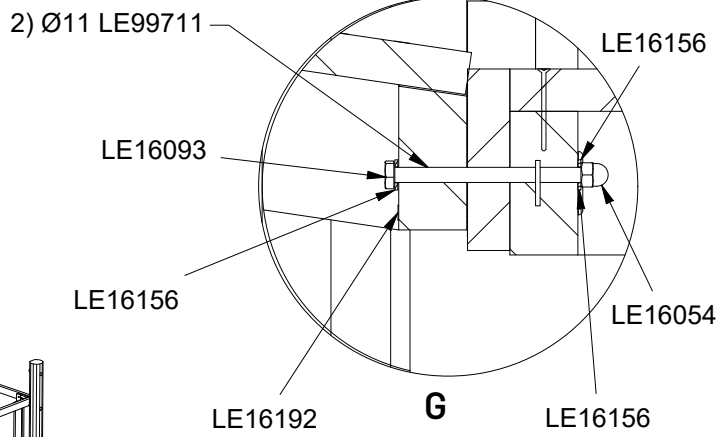

LE20390U  
LE20390

Min. R3

LE20390U  
LE20390

| Parts List |         |                       |
|------------|---------|-----------------------|
| QTY        | PART NO | DESCRIP.              |
| 3          | D11342  | 1150x750mm, 490mm Gap |
| 1          | D11343  | 930x750mm, Closed     |
| 1          | D11344  | 930x750mm, 620mm Gap  |
| 2          | D11345  | 930x750mm, 490mm Gap  |
| 1          | D11586  | 2000x690mm            |
| 1          | D11828  | 2022x73x841           |
| 1          | D11829  | 2022x73x841           |
| 1          | D11841  | 1150x750mm, 490mm Gap |
| 1          | D12367  | 2000x670mm            |
| 4          | LE13100 | Shackle               |
| 16         | LE15108 | Ø38x40mm              |
| 16         | LE15254 | M16x250mm             |
| 4          | LE16048 | Eyebolt 10x120mm      |
| 16         | LE16100 | M16 nut               |
| 32         | LE16152 | M16 - Ø30 mm          |
| 44         | LE16185 | Ø5x60 mm Ch           |
| 16         | LE16186 | 6x100 Ch              |
| 4          | LE16502 | Spacer 6mm            |
| 34         | LE16556 | Ø42/38mm              |
| 1          | LE16599 | Sealtite 970 1,5ml    |
| 1          | LE99711 | Ø11mm, l=190/120 mm   |
| 2          | M20009  | 1150x1020mm           |
| 8          | RS00248 | Ø160-180x3350mm       |
| 1          | V10412  | HSS Ø6x139mm          |
| 1          | V10414  | HSS Ø5 L:132          |
| 1          | V10416  | HSS Ø10x184mm         |