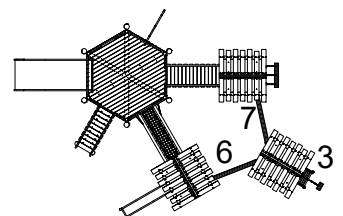

3) Ø20 LE99760
4) Ø38 LE99910
5) Ø10 V10416