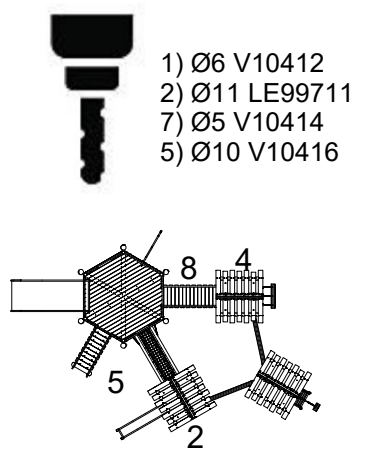

LE20390U
LE20390

Parts List		
QTY	PART NO	DESCRIP.
3	D11342	1150x750mm, 490mm Gap
1	D11343	930x750mm, Closed
1	D11344	930x750mm, 620mm Gap
2	D11345	930x750mm, 490mm Gap
1	D11586	2000x690mm
1	D11828	2022x73x841
1	D11829	2022x73x841
1	D11841	1150x750mm, 490mm Gap
1	D12367	2000x670mm
4	LE13100	Shackle
16	LE15108	Ø38x40mm
16	LE15254	M16x250mm
4	LE16048	Eyebolt 10x120mm
16	LE16100	M16 nut
32	LE16152	M16 - Ø30 mm
44	LE16185	Ø5x60 mm Ch
16	LE16186	6x100 Ch
4	LE16502	Spacer 6mm
34	LE16556	Ø42/38mm
1	LE16599	Sealtite 970 1,5ml
1	LE99711	Ø11mm, l=190/120 mm
2	M20009	1150x1020mm
8	RS00248	Ø160-180x3350mm
1	V10412	HSS Ø6x139mm
1	V10414	HSS Ø5 L:132
1	V10416	HSS Ø10x184mm