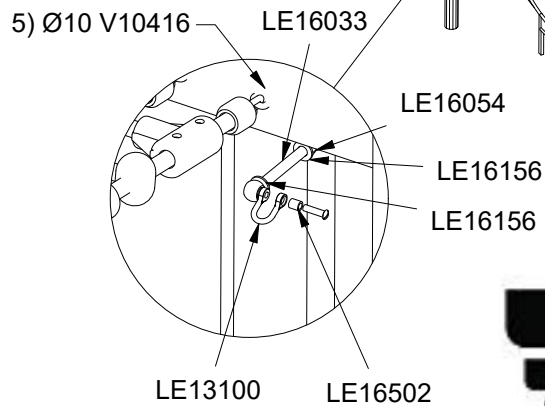

LE20390U  
LE20390

Min. R3

LE20390U  
LE20390

| Parts List |         |                       |
|------------|---------|-----------------------|
| QTY        | PART NO | DESCRIP.              |
| 3          | D11342  | 1150x750mm, 490mm Gap |
| 1          | D11343  | 930x750mm, Closed     |
| 1          | D11344  | 930x750mm, 620mm Gap  |
| 2          | D11345  | 930x750mm, 490mm Gap  |
| 1          | D11586  | 2000x690mm            |
| 1          | D11828  | 2022x73x841           |
| 1          | D11829  | 2022x73x841           |
| 1          | D11841  | 1150x750mm, 490mm Gap |
| 1          | D12367  | 2000x670mm            |
| 4          | LE13100 | Shackle               |
| 16         | LE15108 | Ø38x40mm              |
| 16         | LE15254 | M16x250mm             |
| 4          | LE16048 | Eyebolt 10x120mm      |
| 16         | LE16100 | M16 nut               |
| 32         | LE16152 | M16 - Ø30 mm          |
| 44         | LE16185 | Ø5x60 mm Ch           |
| 16         | LE16186 | 6x100 Ch              |
| 4          | LE16502 | Spacer 6mm            |
| 34         | LE16556 | Ø42/38mm              |
| 1          | LE16599 | Sealtite 970 1,5ml    |
| 1          | LE99711 | Ø11mm, l=190/120 mm   |
| 2          | M20009  | 1150x1020mm           |
| 8          | RS00248 | Ø160-180x3350mm       |
| 1          | V10412  | HSS Ø6x139mm          |
| 1          | V10414  | HSS Ø5 L:132          |
| 1          | V10416  | HSS Ø10x184mm         |