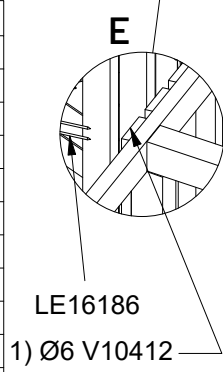

LE20390U
LE20390

Parts List		
QTY	PART NO	DESCRIP.
3	D11342	1150x750mm, 490mm Gap
1	D11343	930x750mm, Closed
1	D11344	930x750mm, 620mm Gap
2	D11345	930x750mm, 490mm Gap
1	D11586	2000x690mm
1	D11828	2022x73x841
1	D11829	2022x73x841
1	D11841	1150x750mm, 490mm Gap
1	D12367	2000x670mm
4	LE13100	Shackle
16	LE15108	Ø38x40mm
16	LE15254	M16x250mm
4	LE16048	Eyebolt 10x120mm
16	LE16100	M16 nut
32	LE16152	M16 - Ø30 mm
44	LE16185	Ø5x60 mm Ch
16	LE16186	6x100 Ch
4	LE16502	Spacer 6mm
34	LE16556	Ø42/38mm
1	LE16599	Sealtite 970 1,5ml
1	LE99711	Ø11mm, l=190/120 mm
2	M20009	1150x1020mm
8	RS00248	Ø160-180x3350mm
1	V10412	HSS Ø6x139mm
1	V10414	HSS Ø5 L:132
1	V10416	HSS Ø10x184mm