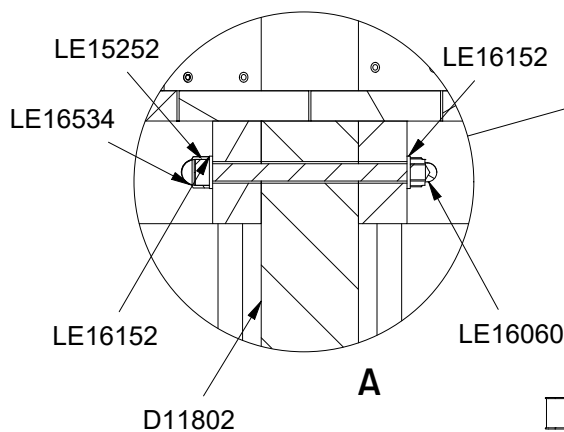

Parts List		
QTY	PART NO	DESCRIP.
3	D11540	1422x750mm, 490mm Gap
1	D11541	1422x750mm, 490mm Gap
1	D11553	1422x750mm, 1120mm Gap
1	D11800	2400x2122
1	D11801	2400x2122
2	D11802	90x90x2223, Assembly
1	D11804	1422x750mm, 490mm Gap
12	LE15108	Ø38x40mm
2	LE15252	M16x200 mm
12	LE15254	M16x250mm
2	LE16060	M16 cap nut
12	LE16100	M16 nut
28	LE16152	M16 - Ø30 mm
36	LE16192	5x80mm
2	LE16534	M16 nut cap
24	LE16556	Ø42/38mm
4	RS00250	Ø160-180x3350mm
2	RS00251	Ø160-180x3350mm