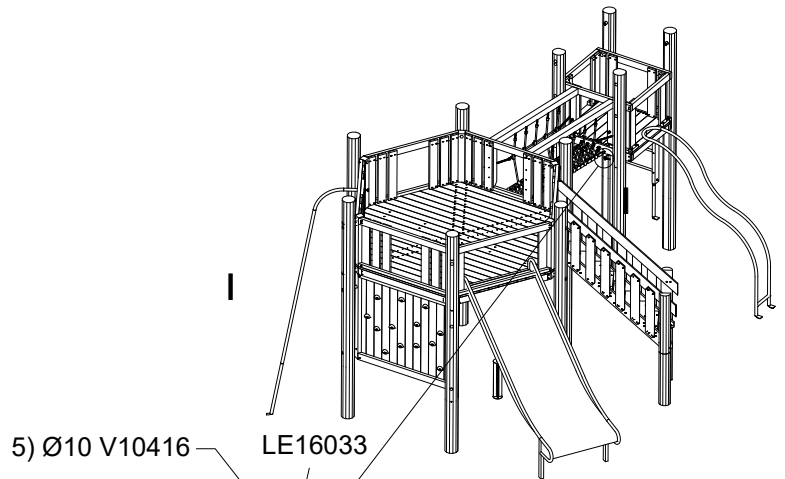

LE20390U  
LE20390

Min. R3

LE20390U  
LE20390

| Parts List |         |                       |
|------------|---------|-----------------------|
| QTY        | PART NO | DESCRIP.              |
| 3          | D11342  | 1150x750mm, 490mm Gap |
| 1          | D11343  | 930x750mm, Closed     |
| 1          | D11344  | 930x750mm, 620mm Gap  |
| 2          | D11345  | 930x750mm, 490mm Gap  |
| 1          | D11586  | 2000x690mm            |
| 1          | D11828  | 2022x73x841           |
| 1          | D11829  | 2022x73x841           |
| 1          | D11841  | 1150x750mm, 490mm Gap |
| 1          | D12367  | 2000x670mm            |
| 4          | LE13100 | Shackle               |
| 16         | LE15108 | Ø38x40mm              |
| 16         | LE15254 | M16x250mm             |
| 4          | LE16048 | Eyebolt 10x120mm      |
| 16         | LE16100 | M16 nut               |
| 32         | LE16152 | M16 - Ø30 mm          |
| 44         | LE16185 | Ø5x60 mm Ch           |
| 16         | LE16186 | 6x100 Ch              |
| 4          | LE16502 | Spacer 6mm            |
| 34         | LE16556 | Ø42/38mm              |
| 1          | LE16599 | Sealtite 970 1,5ml    |
| 1          | LE99711 | Ø11mm, l=190/120 mm   |
| 2          | M20009  | 1150x1020mm           |
| 8          | RS00248 | Ø160-180x3350mm       |
| 1          | V10412  | HSS Ø6x139mm          |
| 1          | V10414  | HSS Ø5 L:132          |
| 1          | V10416  | HSS Ø10x184mm         |