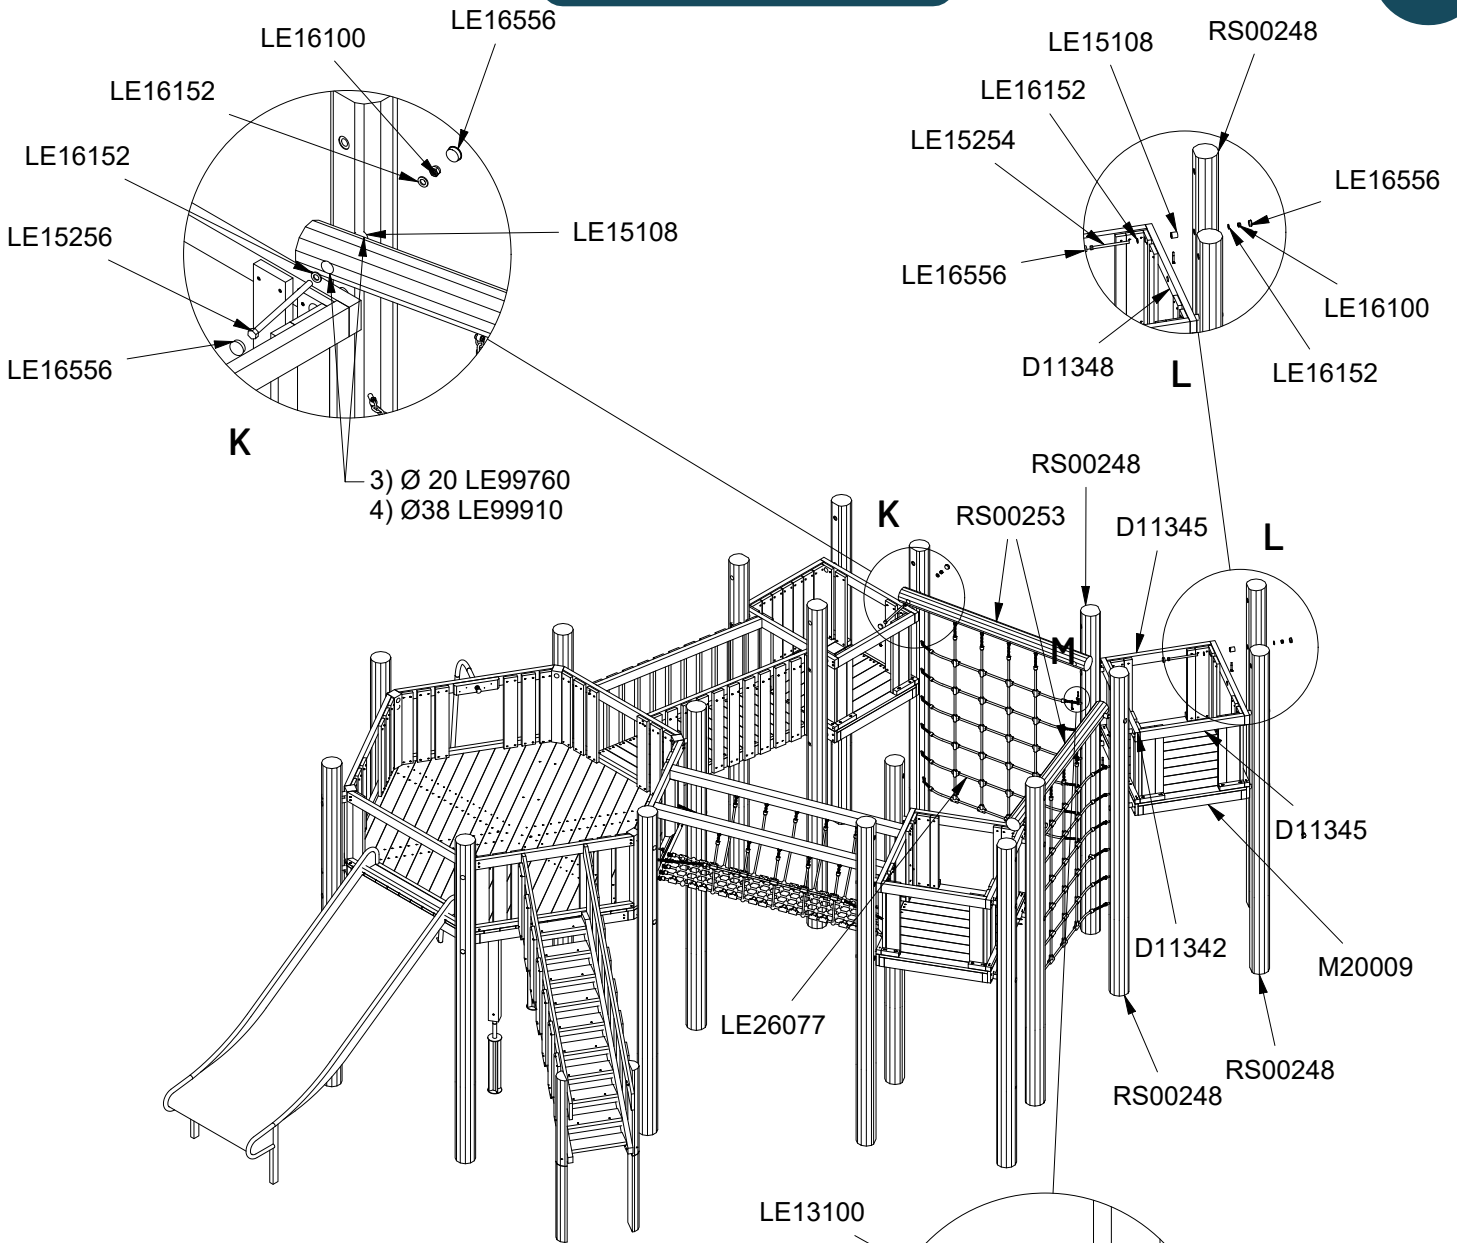

Parts List		
QTY	PART NO	DESCRIP.
1	D11342	1150x750mm, 490mm Gap
2	D11345	930x750mm, 490mm Gap
1	D11348	1150x750mm, 490mm Gap
32	LE13100	Shackle
12	LE15108	Ø38x40mm
8	LE15254	M16x250mm
4	LE15256	M16x270mm
32	LE16048	Eyebolt 10x120mm
12	LE16100	M16 nut
24	LE16152	M16 - Ø30 mm
32	LE16502	Spacer 6mm
24	LE16556	Ø42/38mm
4	LE16599	Sealtite 970 1,5ml
2	LE26077	Taifun, 1375x1720mm
1	LE99760	Ø20mm, l=400/300 mm
1	LE99910	Millwaukee 38,1mm
1	M20009	1150x1020mm
4	RS00248	Ø160-180x3350mm
2	RS00253	Ø120-140x1900mm
1	V10416	HSS Ø10x184mm