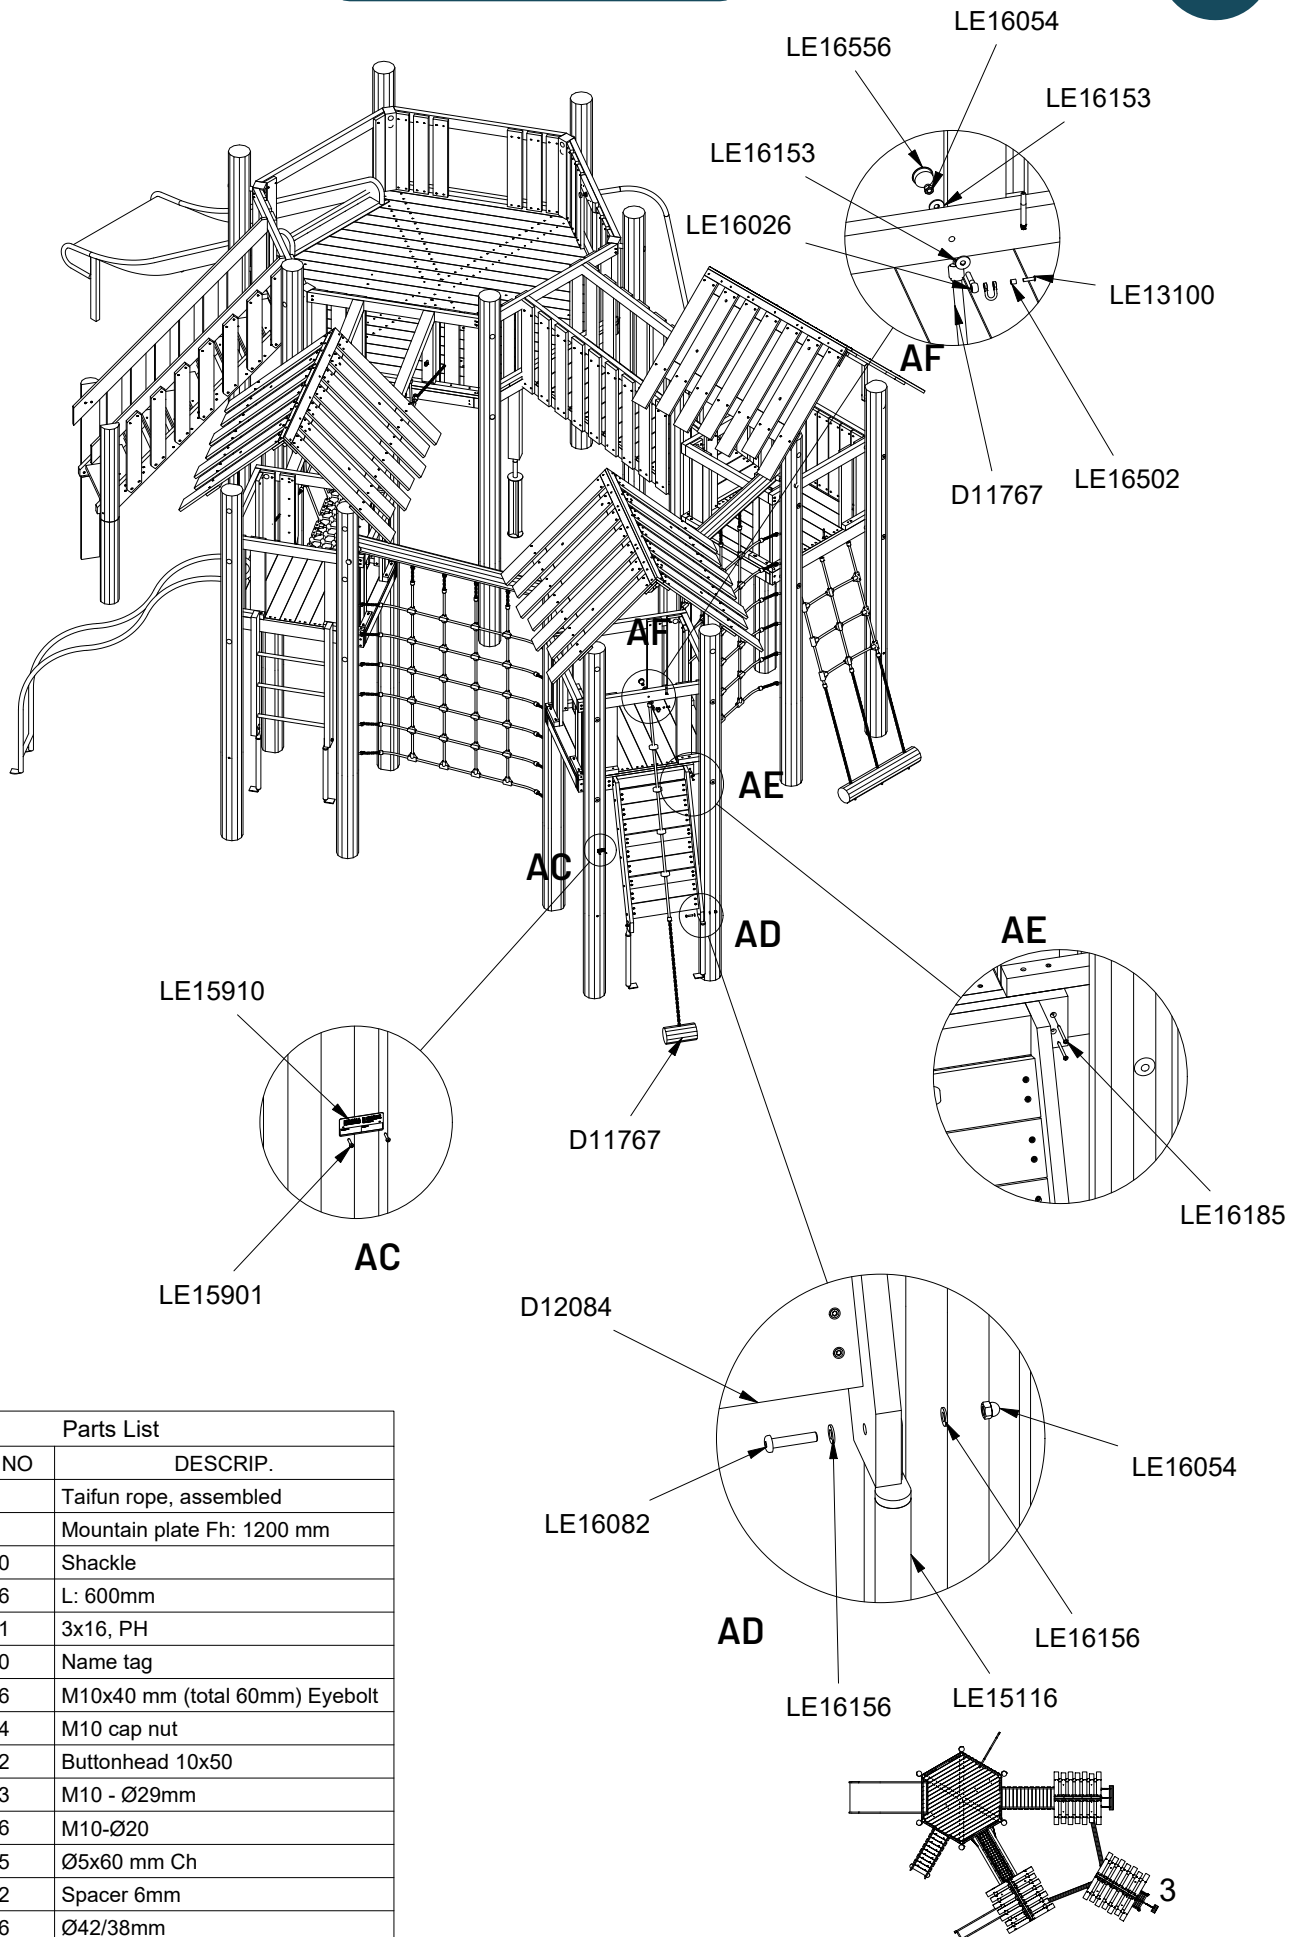

Parts List		
QTY	PART NO	DESCRIP.
1	D11767	Taifun rope, assembled
1	D12084	Mountain plate Fh: 1200 mm
1	LE13100	Shackle
2	LE15116	L: 600mm
2	LE15901	3x16, PH
1	LE15910	Name tag
1	LE16026	M10x40 mm (total 60mm) Eyebolt
3	LE16054	M10 cap nut
2	LE16082	Buttonhead 10x50
2	LE16153	M10 - Ø29mm
4	LE16156	M10-Ø20
4	LE16185	Ø5x60 mm Ch
1	LE16502	Spacer 6mm
1	LE16556	Ø42/38mm
1	LE16599	Sealtite 970 1,5ml