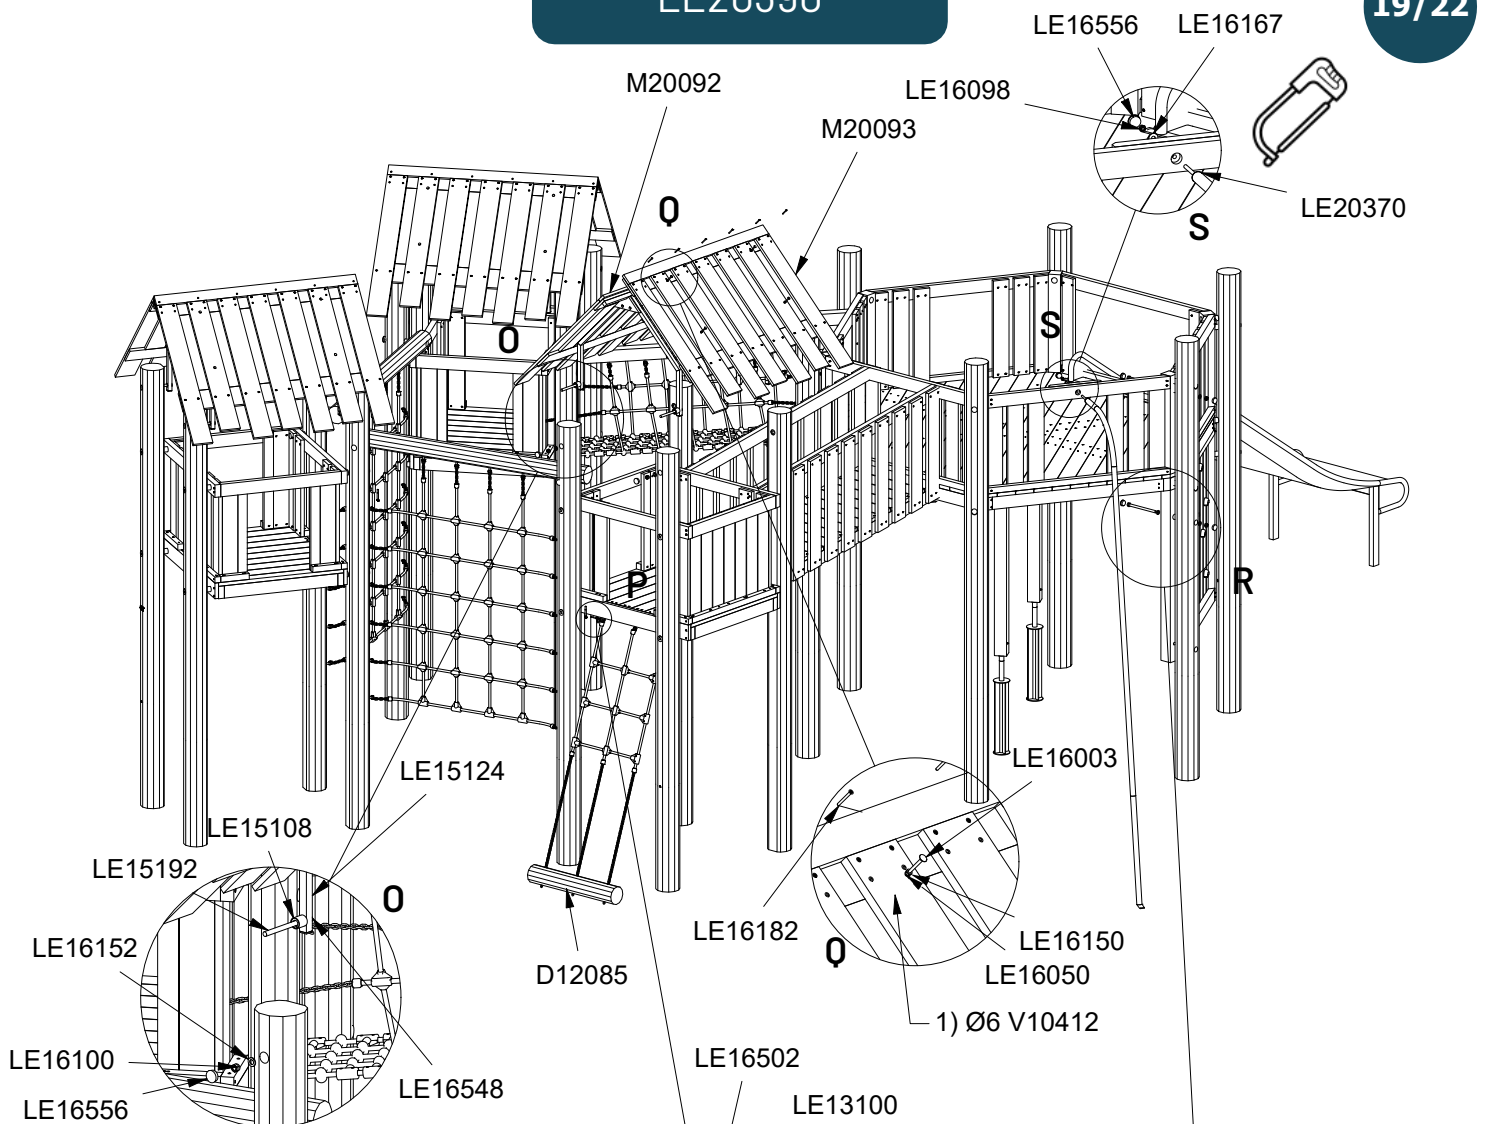

Parts List		
QTY	PART NO	DESCRIP.
1	D12083	1280x1320 mm, Assembled
1	D12085	Taifun net ladder, 1200mm
3	LE13100	Shackle
16	LE15108	Ø38x40mm
6	LE15124	Steel rafters
12	LE15192	M16x190 mm
4	LE15254	M16x250mm
24	LE16003	M6x60
3	LE16048	Eyebolt 10x120mm
24	LE16050	M6 DIN 986
1	LE16098	M12x1,25mm nut
16	LE16100	M16 nut
24	LE16150	M6
20	LE16152	M16 - Ø30 mm
1	LE16167	M12 - Ø32 mm
18	LE16182	Ø5x50mm
3	LE16502	Spacer 6mm
12	LE16548	Cap Ø28 hole
21	LE16556	Ø42/38mm
1	LE16599	Sealtite 970 1,5ml
1	LE20370	Sliding pole
3	M20092	Roof side
3	M20093	Roof side
1	V10412	HSS Ø6x139mm
1	V10416	HSS Ø10x184mm

1) Ø6 V10412
5) Ø10 V10416