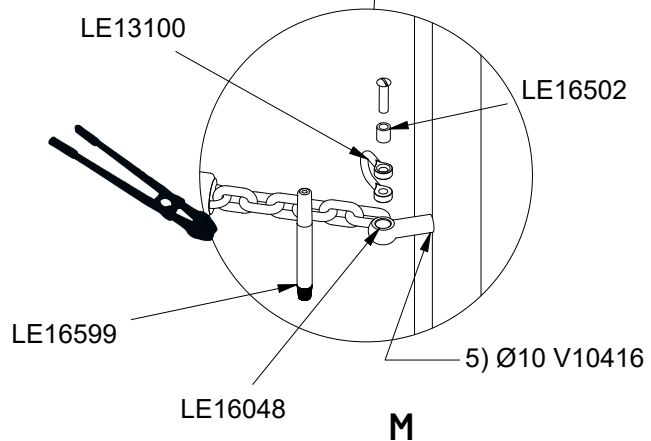

2) Ø11 LE99711  
5) Ø10 V10416

J-J(1:30)

| Parts List |         |                       |
|------------|---------|-----------------------|
| QTY        | PART NO | DESCRIP.              |
| 1          | D11342  | 1150x750mm, 490mm Gap |
| 2          | D11345  | 930x750mm, 490mm Gap  |
| 1          | D11348  | 1150x750mm, 490mm Gap |
| 32         | LE13100 | Shackle               |
| 12         | LE15108 | Ø38x40mm              |
| 8          | LE15254 | M16x250mm             |
| 4          | LE15256 | M16x270mm             |
| 32         | LE16048 | Eyebolt 10x120mm      |
| 12         | LE16100 | M16 nut               |
| 24         | LE16152 | M16 - Ø30 mm          |
| 32         | LE16502 | Spacer 6mm            |
| 24         | LE16556 | Ø42/38mm              |
| 4          | LE16599 | Sealtite 970 1,5ml    |
| 2          | LE26077 | Taifun, 1375x1720mm   |
| 1          | LE99760 | Ø20mm, l=400/300 mm   |
| 1          | LE99910 | Millwaukee 38,1mm     |
| 1          | M20009  | 1150x1020mm           |
| 4          | RS00248 | Ø160-180x3350mm       |
| 2          | RS00253 | Ø120-140x1900mm       |
| 1          | V10416  | HSS Ø10x184mm         |