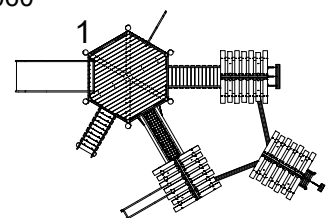

Parts List		
QTY	PART NO	DESCRIP.
3	D11540	1422x750mm, 490mm Gap
1	D11541	1422x750mm, 490mm Gap
1	D11553	1422x750mm, 1120mm Gap
1	D11800	2400x2122
1	D11801	2400x2122
2	D11802	90x90x2223, Assembly
1	D11804	1422x750mm, 490mm Gap
12	LE15108	Ø38x40mm
2	LE15252	M16x200 mm
12	LE15254	M16x250mm
2	LE16060	M16 cap nut
12	LE16100	M16 nut
28	LE16152	M16 - Ø30 mm
36	LE16192	5x80mm
2	LE16534	M16 nut cap
24	LE16556	Ø42/38mm
4	RS00250	Ø160-180x3350mm
2	RS00251	Ø160-180x3350mm