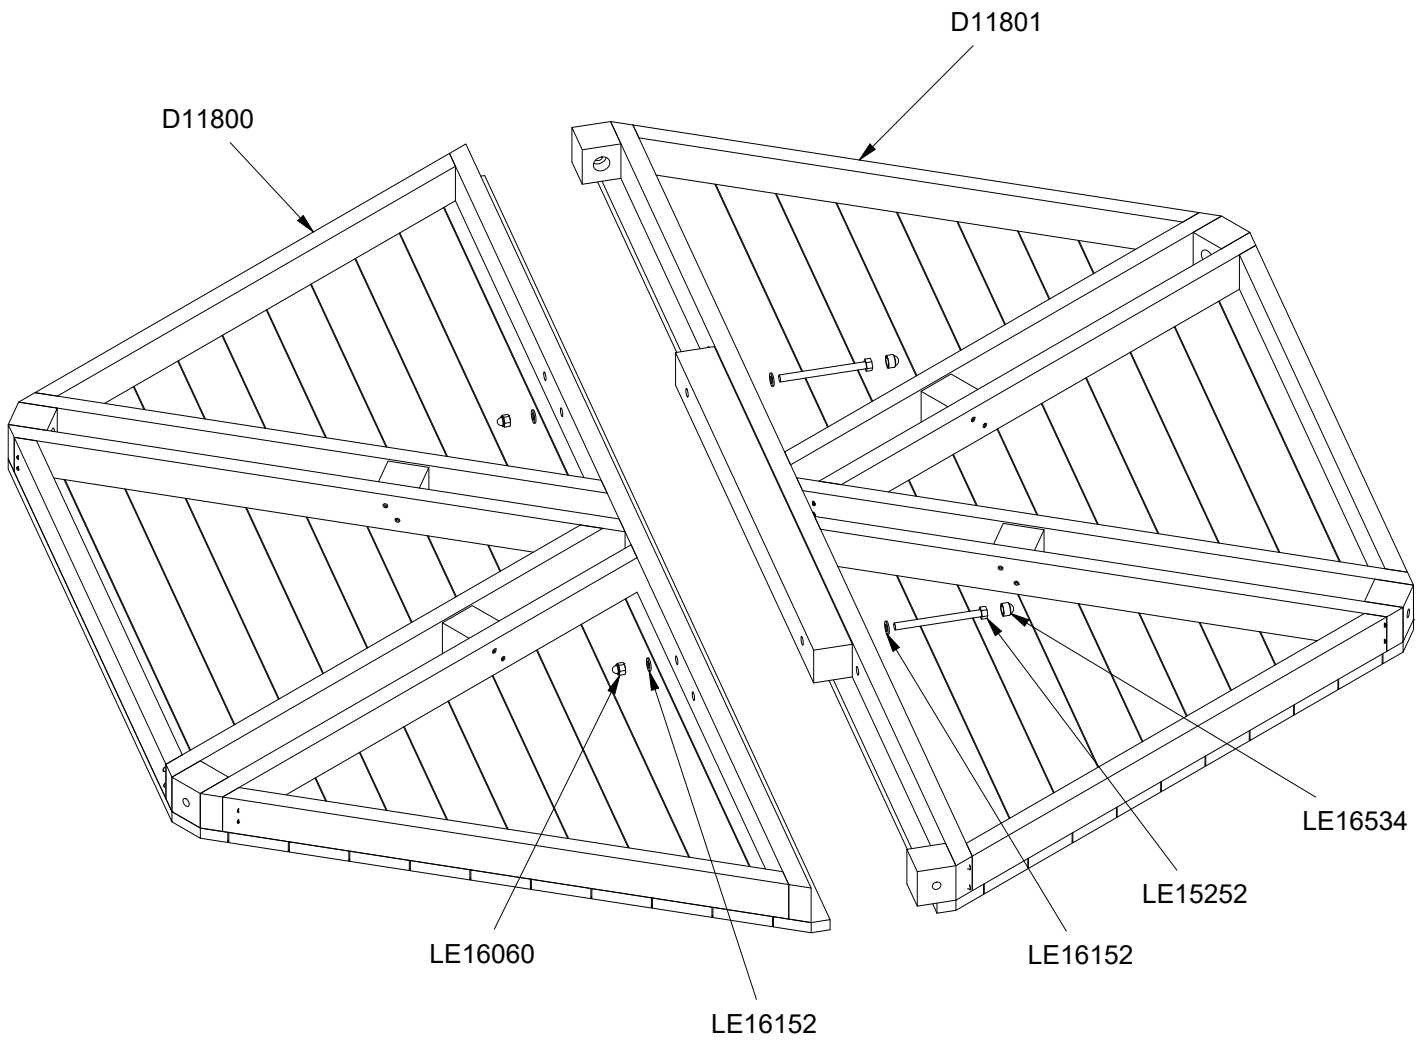

LE20390U  
LE20390

LE20390U  
LE20390

LE20390U  
LE20390

Parts List

| QTY | PART NO | DESCRIP.              |
|-----|---------|-----------------------|
| 4   | D11342  | 1150x750mm, 490mm Gap |
| 1   | D11343  | 930x750mm, Closed     |
| 1   | D11344  | 930x750mm, 620mm Gap  |
| 4   | D11345  | 930x750mm, 490mm Gap  |
| 1   | D11348  | 1150x750mm, 490mm Gap |
| 1   | D11841  | 1150x750mm, 490mm Gap |
| 24  | LE16186 | 6x100 Ch              |
| 45  | LE16192 | 5x80mm                |
| 3   | M20009  | 1150x1020mm           |