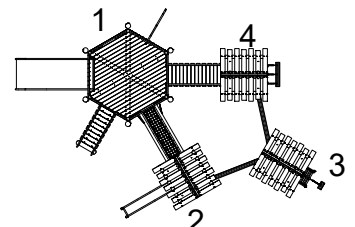

Parts List		
QTY	PART NO	DESCRIP.
1	D12083	1280x1320 mm, Assembled
1	D12085	Taifun net ladder, 1200mm
3	LE13100	Shackle
16	LE15108	Ø38x40mm
6	LE15124	Steel rafters
12	LE15192	M16x190 mm
4	LE15254	M16x250mm
24	LE16003	M6x60
3	LE16048	Eyebolt 10x120mm
24	LE16050	M6 DIN 986
1	LE16098	M12x1,25mm nut
16	LE16100	M16 nut
24	LE16150	M6
20	LE16152	M16 - Ø30 mm
1	LE16167	M12 - Ø32 mm
18	LE16182	Ø5x50mm
3	LE16502	Spacer 6mm
12	LE16548	Cap Ø28 hole
21	LE16556	Ø42/38mm
1	LE16599	Sealtite 970 1,5ml
1	LE20370	Sliding pole
3	M20092	Roof side
3	M20093	Roof side
1	V10412	HSS Ø6x139mm
1	V10416	HSS Ø10x184mm

1) Ø6 V10412
5) Ø10 V10416