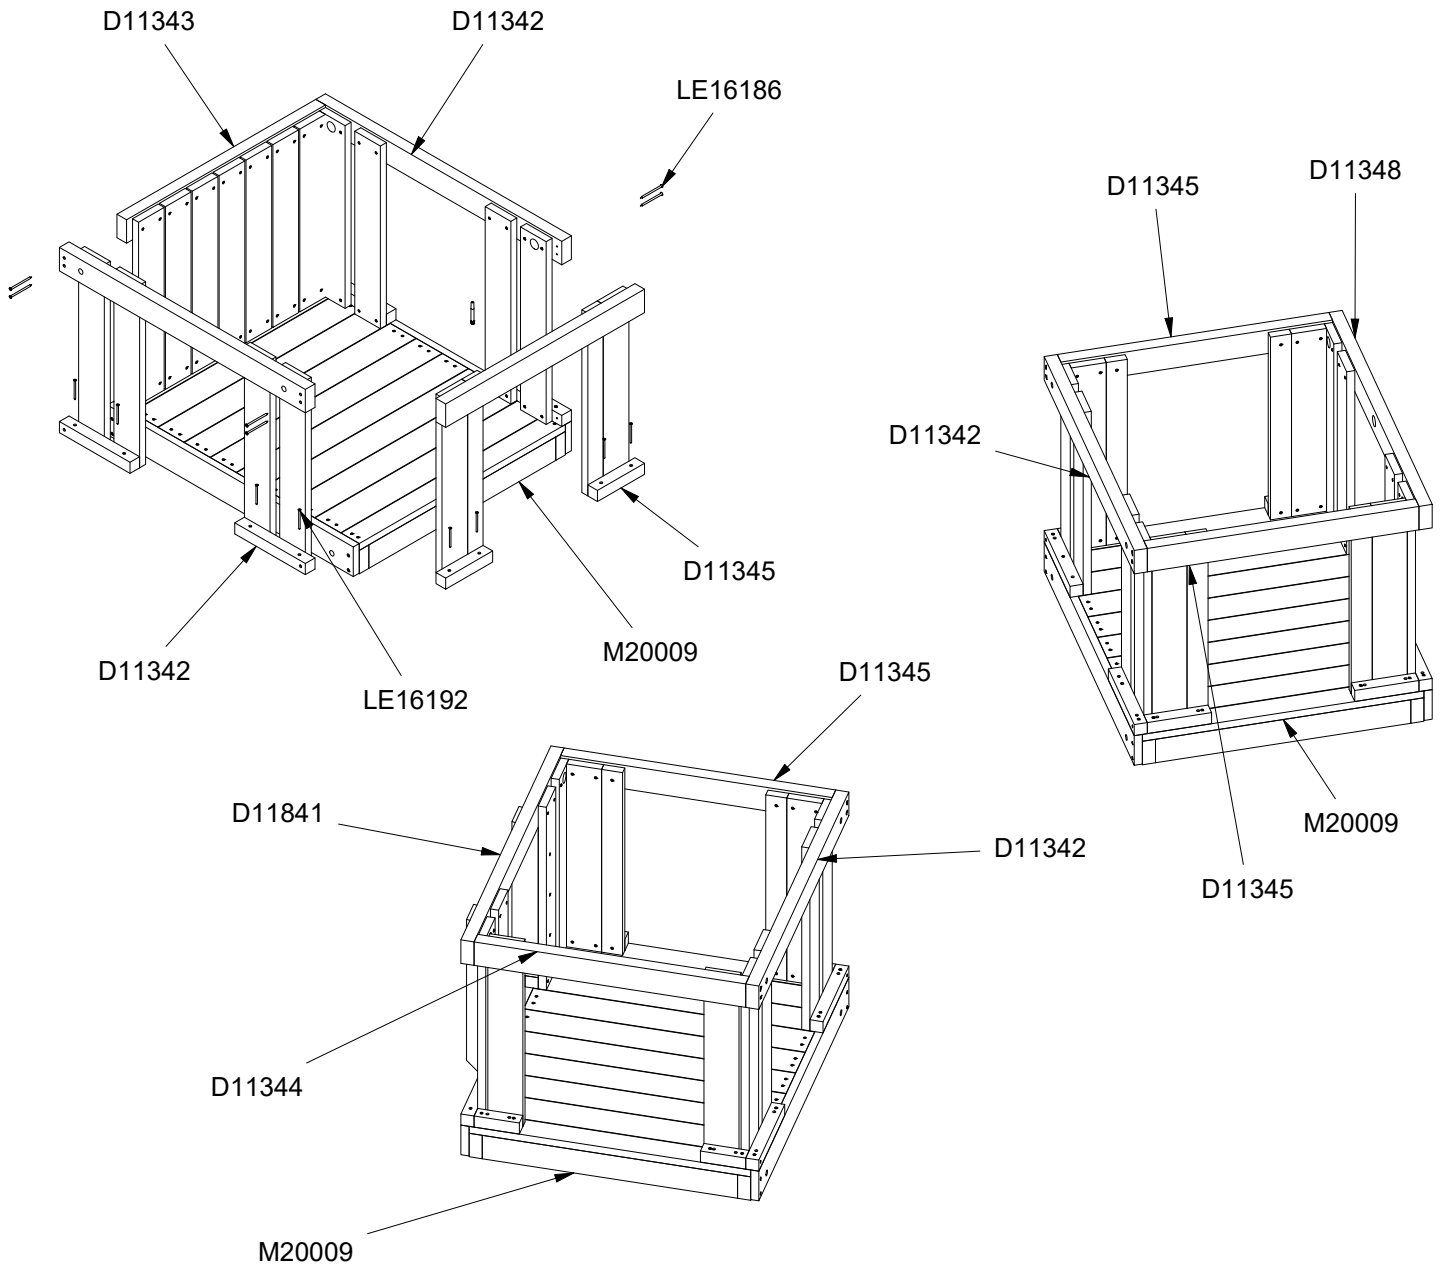

LE20390U  
LE20390

1/22

LE20390U  
LE20390

2

84t

87,8m<sup>2</sup>

13,4x9,7x3,3cm

~3242 kg

LE20390U  
LE20390

LE20390U  
LE20390

LE20390U  
LE20390

Parts List

| QTY | PART NO | DESCRIP.              |
|-----|---------|-----------------------|
| 4   | D11342  | 1150x750mm, 490mm Gap |
| 1   | D11343  | 930x750mm, Closed     |
| 1   | D11344  | 930x750mm, 620mm Gap  |
| 4   | D11345  | 930x750mm, 490mm Gap  |
| 1   | D11348  | 1150x750mm, 490mm Gap |
| 1   | D11841  | 1150x750mm, 490mm Gap |
| 24  | LE16186 | 6x100 Ch              |
| 45  | LE16192 | 5x80mm                |
| 3   | M20009  | 1150x1020mm           |