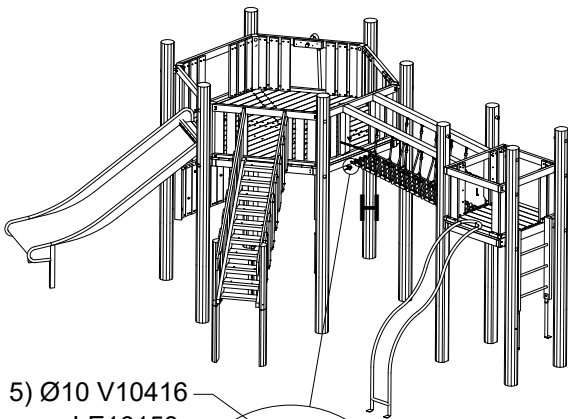

LE20390U  
LE20390

Min. R3

LE20390U  
LE20390

| Parts List |         |                       |
|------------|---------|-----------------------|
| QTY        | PART NO | DESCRIP.              |
| 3          | D11342  | 1150x750mm, 490mm Gap |
| 1          | D11343  | 930x750mm, Closed     |
| 1          | D11344  | 930x750mm, 620mm Gap  |
| 2          | D11345  | 930x750mm, 490mm Gap  |
| 1          | D11586  | 2000x690mm            |
| 1          | D11828  | 2022x73x841           |
| 1          | D11829  | 2022x73x841           |
| 1          | D11841  | 1150x750mm, 490mm Gap |
| 1          | D12367  | 2000x670mm            |
| 4          | LE13100 | Shackle               |
| 16         | LE15108 | Ø38x40mm              |
| 16         | LE15254 | M16x250mm             |
| 4          | LE16048 | Eyebolt 10x120mm      |
| 16         | LE16100 | M16 nut               |
| 32         | LE16152 | M16 - Ø30 mm          |
| 44         | LE16185 | Ø5x60 mm Ch           |
| 16         | LE16186 | 6x100 Ch              |
| 4          | LE16502 | Spacer 6mm            |
| 34         | LE16556 | Ø42/38mm              |
| 1          | LE16599 | Sealtite 970 1,5ml    |
| 1          | LE99711 | Ø11mm, l=190/120 mm   |
| 2          | M20009  | 1150x1020mm           |
| 8          | RS00248 | Ø160-180x3350mm       |
| 1          | V10412  | HSS Ø6x139mm          |
| 1          | V10414  | HSS Ø5 L:132          |
| 1          | V10416  | HSS Ø10x184mm         |