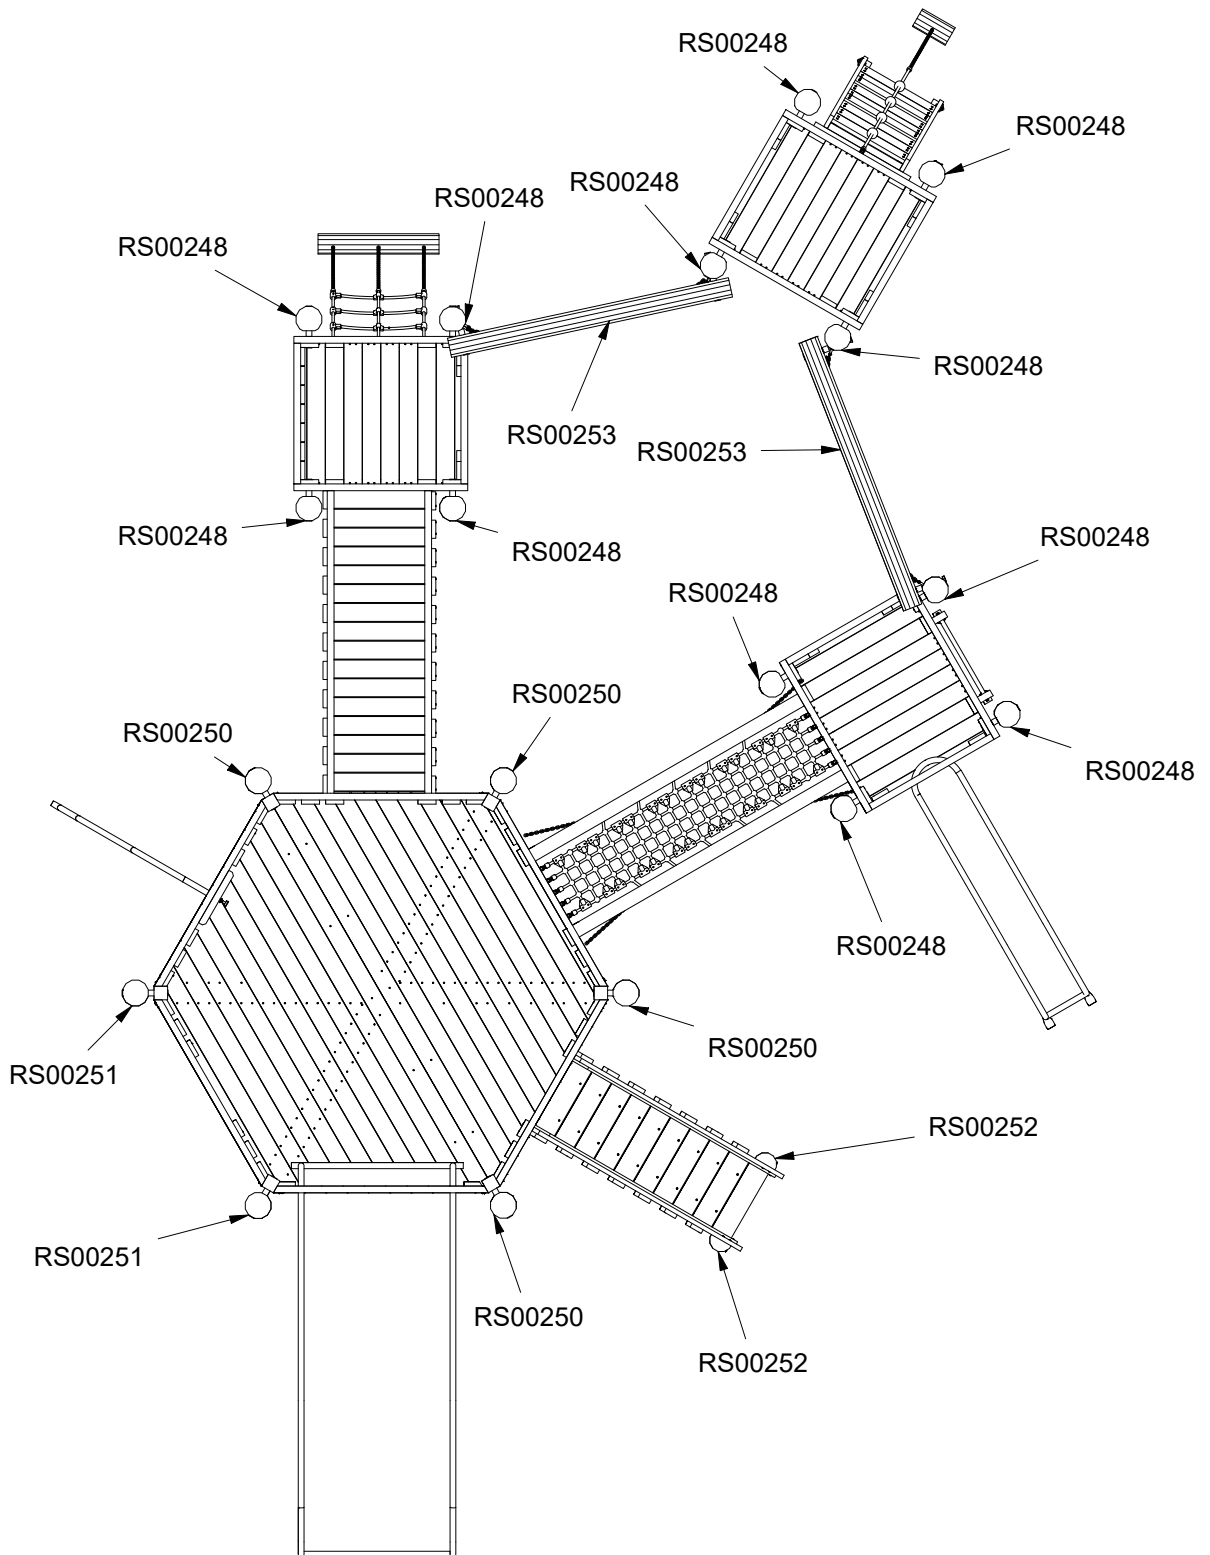

LE20390U  
LE20390

1/22

LE20390U  
LE20390

2

84t

87,8m<sup>2</sup>

13,4x9,7x3,3cm

~3242 kg

0,8m<sup>3</sup>

Ø16-18 x335cm

147kg

Parts List

| QTY | PART NO | DESCRIP.        |
|-----|---------|-----------------|
| 12  | RS00248 | Ø160-180x3350mm |
| 2   | RS00253 | Ø120-140x1900mm |
| 2   | RS00252 | Ø140-160x1700mm |
| 2   | RS00251 | Ø160-180x3350mm |
| 4   | RS00250 | Ø160-180x3350mm |

Parts List

| QTY | PART NO | DESCRIP.               |
|-----|---------|------------------------|
| 4   | D11342  | 1150x750mm, 490mm Gap  |
| 1   | D11343  | 930x750mm, Closed      |
| 1   | D11344  | 930x750mm, 620mm Gap   |
| 4   | D11345  | 930x750mm, 490mm Gap   |
| 1   | D11348  | 1150x750mm, 490mm Gap  |
| 3   | D11540  | 1422x750mm, 490mm Gap  |
| 1   | D11541  | 1422x750mm, 490mm Gap  |
| 1   | D11553  | 1422x750mm, 1120mm Gap |
| 1   | D11800  | 2400x2122              |
| 1   | D11801  | 2400x2122              |
| 1   | D11804  | 1422x750mm, 490mm Gap  |
| 1   | D11841  | 1150x750mm, 490mm Gap  |
| 3   | M20009  | 1150x1020mm            |

LE20390U  
LE20390

LE20390U  
LE20390

LE20390U  
LE20390

Parts List

| QTY | PART NO | DESCRIP.              |
|-----|---------|-----------------------|
| 4   | D11342  | 1150x750mm, 490mm Gap |
| 1   | D11343  | 930x750mm, Closed     |
| 1   | D11344  | 930x750mm, 620mm Gap  |
| 4   | D11345  | 930x750mm, 490mm Gap  |
| 1   | D11348  | 1150x750mm, 490mm Gap |
| 1   | D11841  | 1150x750mm, 490mm Gap |
| 24  | LE16186 | 6x100 Ch              |
| 45  | LE16192 | 5x80mm                |
| 3   | M20009  | 1150x1020mm           |