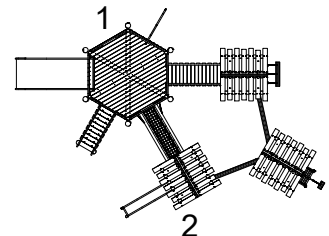

LE20390U LE20390

Parts List		
QTY	PART NO	DESCRIP.
1	D11824	Gh.1500
1	D11825	2340x844x54mm, Right
1	D11826	2340x844x54mm, Left
1	D11831	1150x650mm
1	D41016	90x90x180mm
2	LE15116	L: 600mm
2	LE16022	M12x40 mm
2	LE16056	M12 cap nut
2	LE16077	Buttonhead 10x60mm
1	LE16098	M12x1,25mm nut
2	LE16104	M10x1,25mm nut
2	LE16156	M10-Ø20
1	LE16167	M12 - Ø32 mm
2	LE16168	M12 - Ø24 mm
31	LE16185	Ø5x60 mm Ch
4	LE16188	6x120
4	LE16294	Ø8x120/80 mm
4	LE16323	6x100 Dh
4	LE16324	6x80 Dh
1	LE16556	Ø42/38mm
1	LE20375	1500x275mm
1	LE99715	Ø14mm, l=200/130mm
1	LE99910	Millwaukee 38,1mm
2	RS00252	Ø140-160x1700mm
1	S22013	1250-1500x2250mm
1	V10412	HSS Ø6x139mm

6) Ø14 LE99715
4) Ø38 LE99910
1) Ø6 V10412