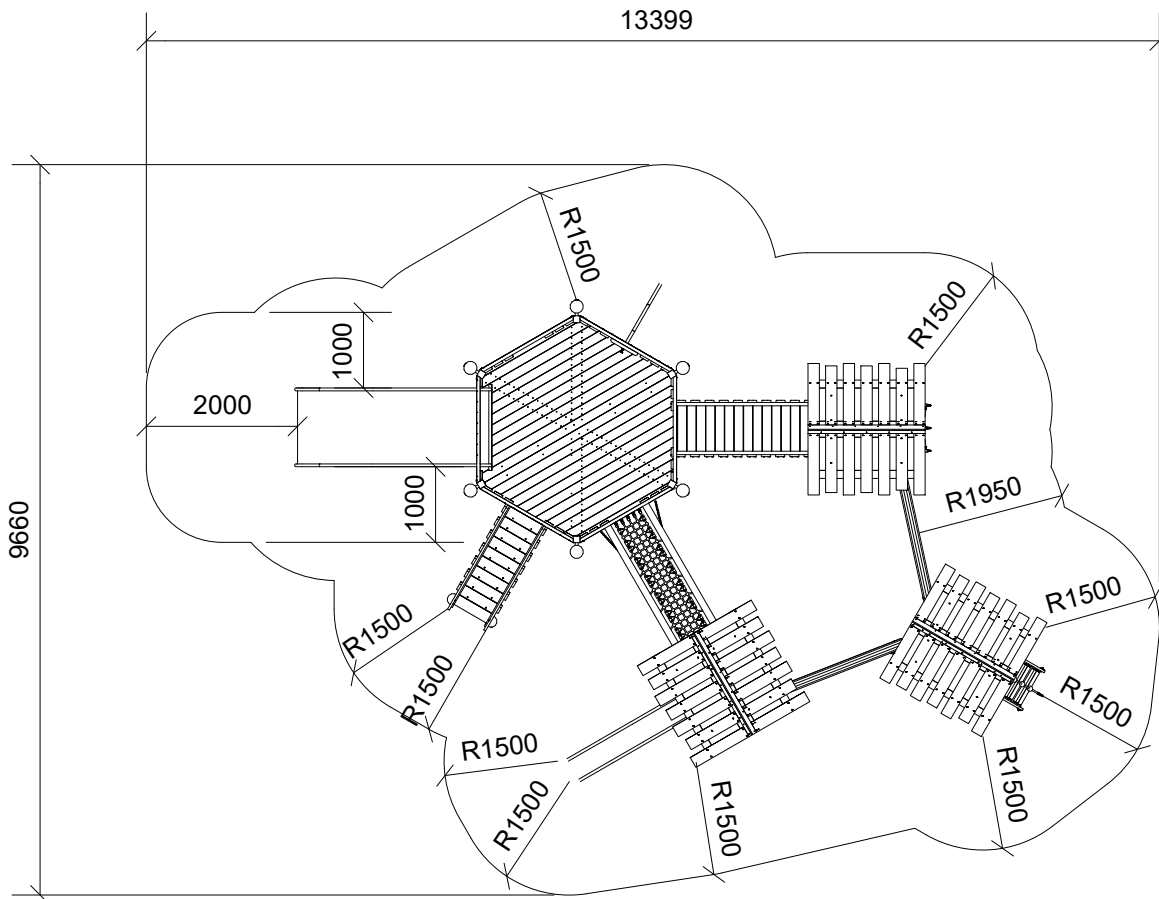

LE20390U  
LE20390

1/22

LE20390U  
LE20390

2

84t

87,8m<sup>2</sup>

13,4x9,7x3,3cm

~3242 kg

0,8m<sup>3</sup>

Ø16-18 x335cm

147kg

Parts List

| QTY | PART NO | DESCRIP.        |
|-----|---------|-----------------|
| 12  | RS00248 | Ø160-180x3350mm |
| 2   | RS00253 | Ø120-140x1900mm |
| 2   | RS00252 | Ø140-160x1700mm |
| 2   | RS00251 | Ø160-180x3350mm |
| 4   | RS00250 | Ø160-180x3350mm |

Parts List

| QTY | PART NO | DESCRIP.               |
|-----|---------|------------------------|
| 4   | D11342  | 1150x750mm, 490mm Gap  |
| 1   | D11343  | 930x750mm, Closed      |
| 1   | D11344  | 930x750mm, 620mm Gap   |
| 4   | D11345  | 930x750mm, 490mm Gap   |
| 1   | D11348  | 1150x750mm, 490mm Gap  |
| 3   | D11540  | 1422x750mm, 490mm Gap  |
| 1   | D11541  | 1422x750mm, 490mm Gap  |
| 1   | D11553  | 1422x750mm, 1120mm Gap |
| 1   | D11800  | 2400x2122              |
| 1   | D11801  | 2400x2122              |
| 1   | D11804  | 1422x750mm, 490mm Gap  |
| 1   | D11841  | 1150x750mm, 490mm Gap  |
| 3   | M20009  | 1150x1020mm            |

LE20390U  
LE20390

LE20390U  
LE20390

LE20390U  
LE20390

Parts List

| QTY | PART NO | DESCRIP.              |
|-----|---------|-----------------------|
| 4   | D11342  | 1150x750mm, 490mm Gap |
| 1   | D11343  | 930x750mm, Closed     |
| 1   | D11344  | 930x750mm, 620mm Gap  |
| 4   | D11345  | 930x750mm, 490mm Gap  |
| 1   | D11348  | 1150x750mm, 490mm Gap |
| 1   | D11841  | 1150x750mm, 490mm Gap |
| 24  | LE16186 | 6x100 Ch              |
| 45  | LE16192 | 5x80mm                |
| 3   | M20009  | 1150x1020mm           |