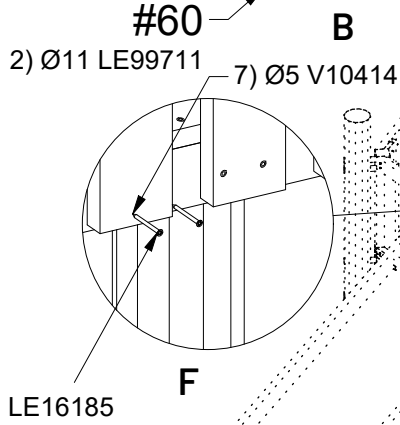

LE20390U  
LE20390

Min. R3

LE20390U  
LE20390

| Parts List |         |                       |
|------------|---------|-----------------------|
| QTY        | PART NO | DESCRIP.              |
| 3          | D11342  | 1150x750mm, 490mm Gap |
| 1          | D11343  | 930x750mm, Closed     |
| 1          | D11344  | 930x750mm, 620mm Gap  |
| 2          | D11345  | 930x750mm, 490mm Gap  |
| 1          | D11586  | 2000x690mm            |
| 1          | D11828  | 2022x73x841           |
| 1          | D11829  | 2022x73x841           |
| 1          | D11841  | 1150x750mm, 490mm Gap |
| 1          | D12367  | 2000x670mm            |
| 4          | LE13100 | Shackle               |
| 16         | LE15108 | Ø38x40mm              |
| 16         | LE15254 | M16x250mm             |
| 4          | LE16048 | Eyebolt 10x120mm      |
| 16         | LE16100 | M16 nut               |
| 32         | LE16152 | M16 - Ø30 mm          |
| 44         | LE16185 | Ø5x60 mm Ch           |
| 16         | LE16186 | 6x100 Ch              |
| 4          | LE16502 | Spacer 6mm            |
| 34         | LE16556 | Ø42/38mm              |
| 1          | LE16599 | Sealtite 970 1,5ml    |
| 1          | LE99711 | Ø11mm, l=190/120 mm   |
| 2          | M20009  | 1150x1020mm           |
| 8          | RS00248 | Ø160-180x3350mm       |
| 1          | V10412  | HSS Ø6x139mm          |
| 1          | V10414  | HSS Ø5 L:132          |
| 1          | V10416  | HSS Ø10x184mm         |