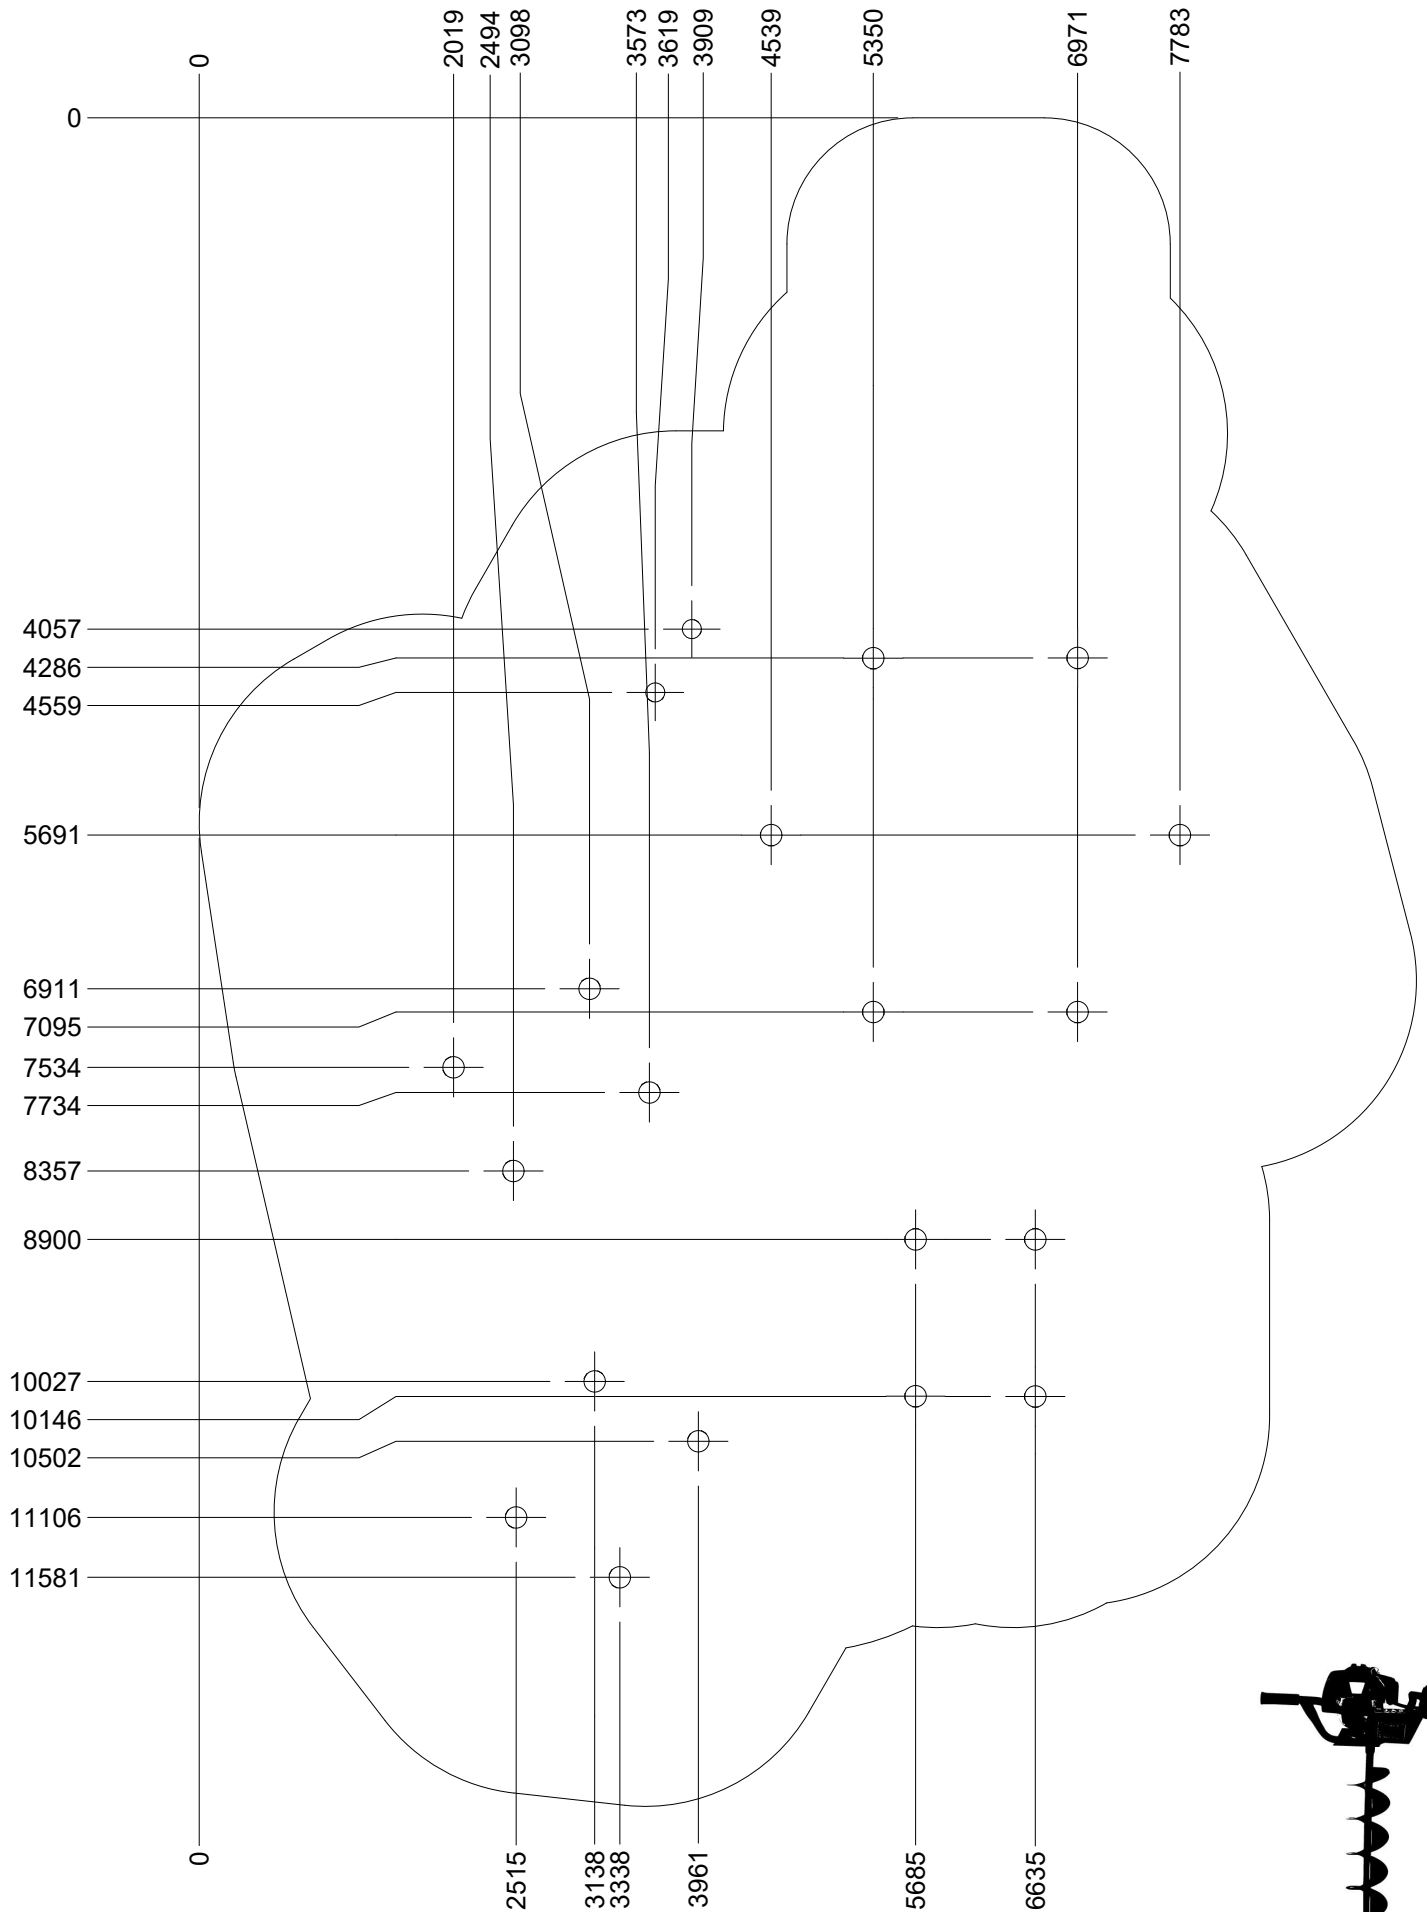

LE20390U  
LE20390

1/22

LE20390U  
LE20390

2

84t

87,8m<sup>2</sup>

13,4x9,7x3,3cm

~3242 kg

0,8m<sup>3</sup>

Ø16-18 x335cm

147kg

Parts List

| QTY | PART NO | DESCRIP.        |
|-----|---------|-----------------|
| 12  | RS00248 | Ø160-180x3350mm |
| 2   | RS00253 | Ø120-140x1900mm |
| 2   | RS00252 | Ø140-160x1700mm |
| 2   | RS00251 | Ø160-180x3350mm |
| 4   | RS00250 | Ø160-180x3350mm |

LE20390U  
LE20390

LE20390U  
LE20390

LE20390U  
LE20390

Parts List

| QTY | PART NO | DESCRIP.              |
|-----|---------|-----------------------|
| 4   | D11342  | 1150x750mm, 490mm Gap |
| 1   | D11343  | 930x750mm, Closed     |
| 1   | D11344  | 930x750mm, 620mm Gap  |
| 4   | D11345  | 930x750mm, 490mm Gap  |
| 1   | D11348  | 1150x750mm, 490mm Gap |
| 1   | D11841  | 1150x750mm, 490mm Gap |
| 24  | LE16186 | 6x100 Ch              |
| 45  | LE16192 | 5x80mm                |
| 3   | M20009  | 1150x1020mm           |

| Parts List |         |              |
|------------|---------|--------------|
| QTY        | PART NO | DESCRIP.     |
| 1          | D11800  | 2400x2122    |
| 1          | D11801  | 2400x2122    |
| 2          | LE15252 | M16x200 mm   |
| 2          | LE16060 | M16 cap nut  |
| 4          | LE16152 | M16 - Ø30 mm |
| 2          | LE16534 | M16 nut cap  |