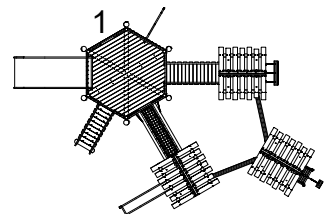

Parts List		
QTY	PART NO	DESCRIP.
4	LE16187	Ø6x80mm