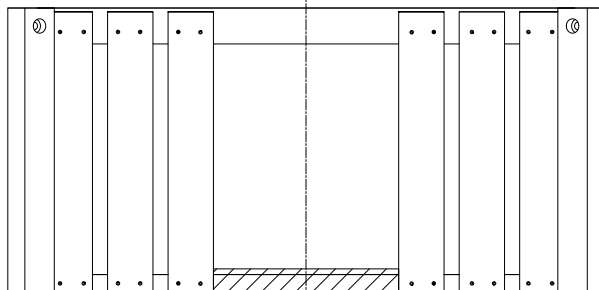

LE20390U
LE20390

Min. R3