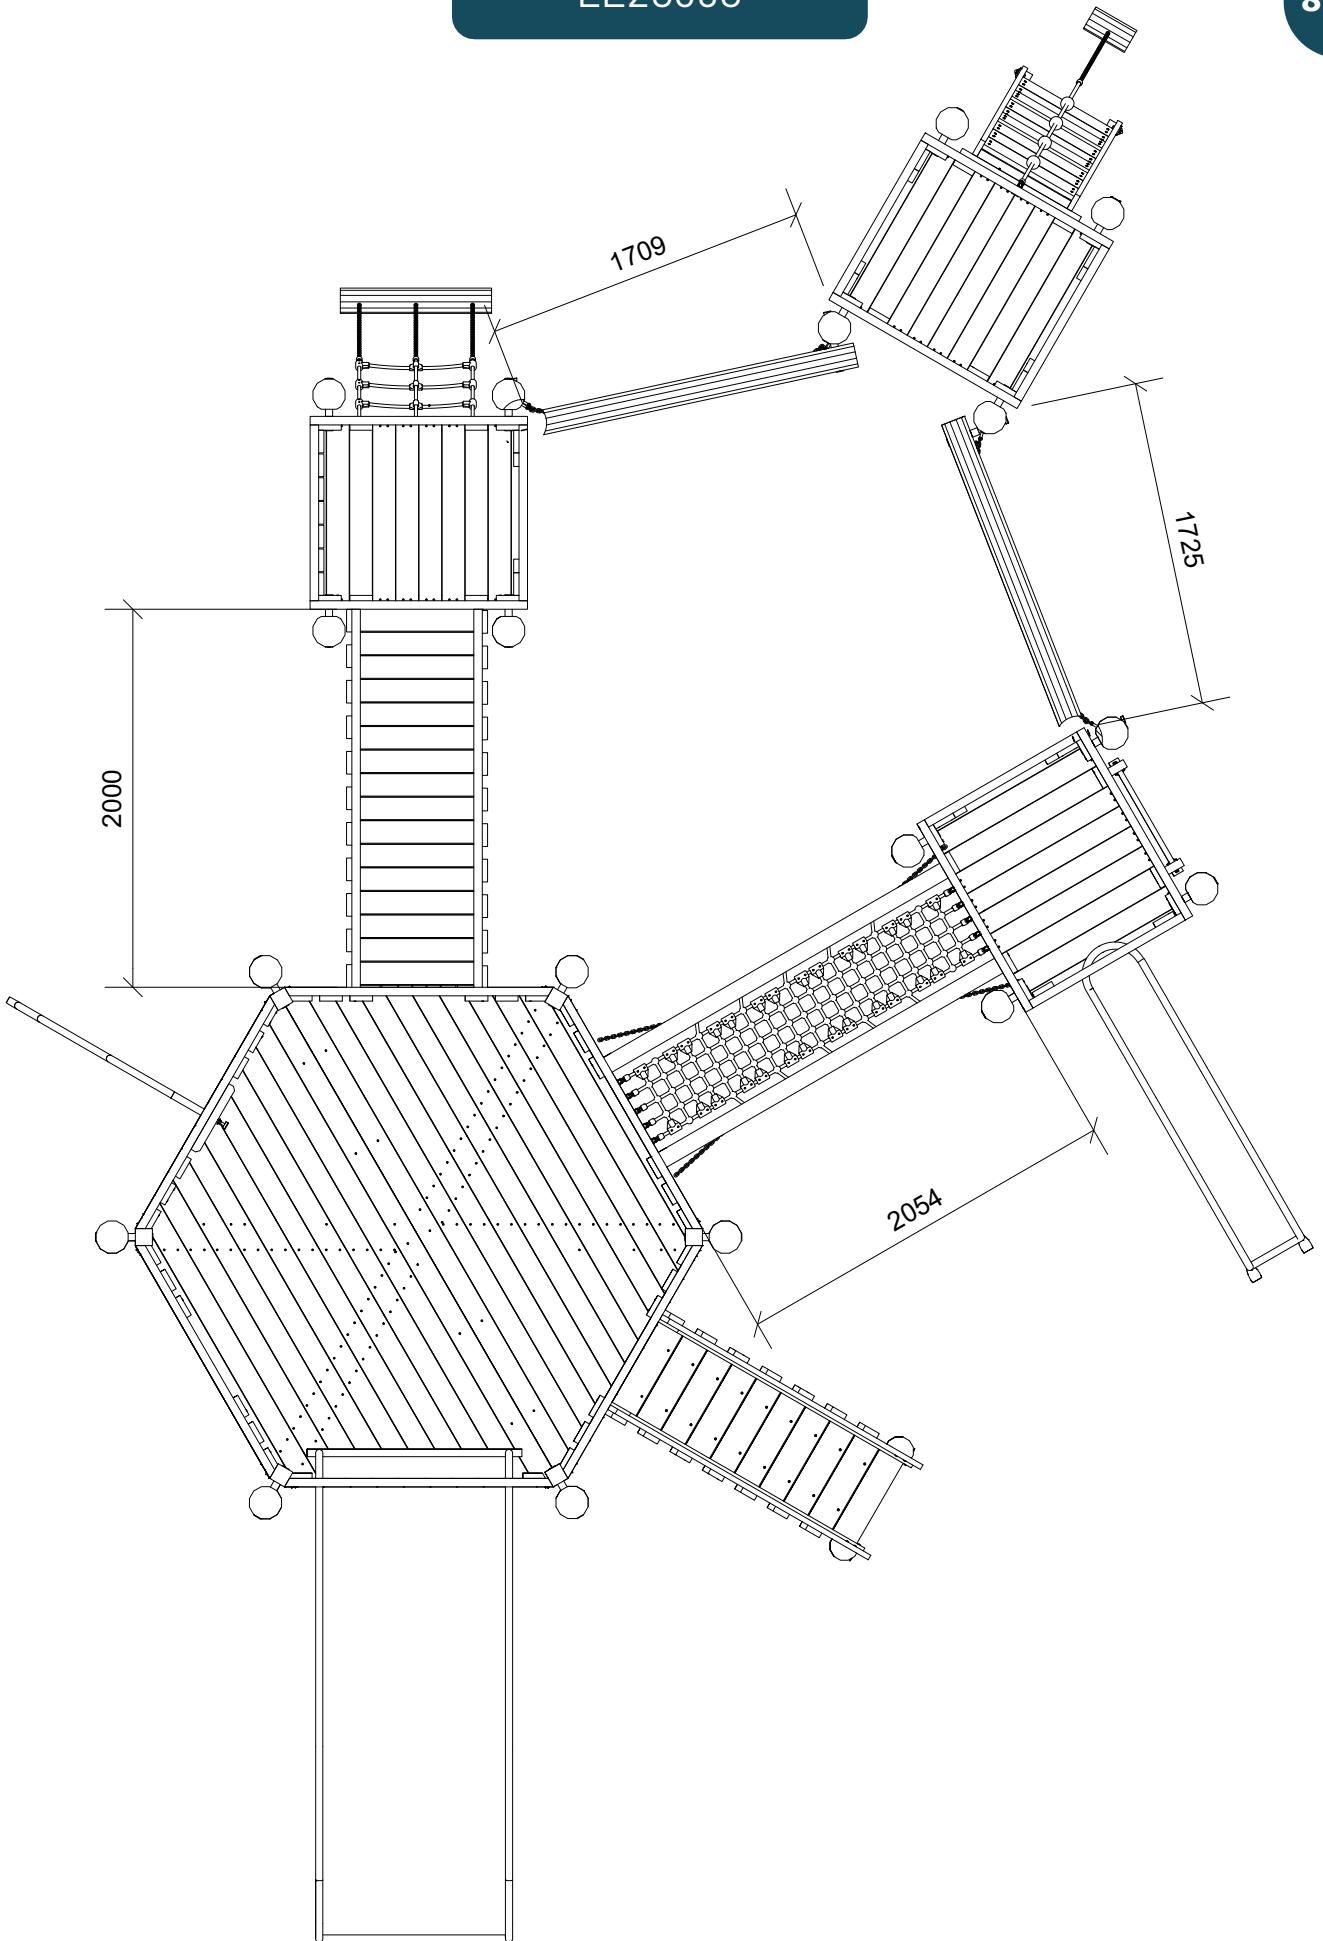

LE20390U  
LE20390

1/22

LE20390U  
LE20390

2

84t

87,8m<sup>2</sup>

13,4x9,7x3,3cm

~3242 kg

0,8m<sup>3</sup>

Ø16-18 x335cm

147kg

Parts List

| QTY | PART NO | DESCRIP.        |
|-----|---------|-----------------|
| 12  | RS00248 | Ø160-180x3350mm |
| 2   | RS00253 | Ø120-140x1900mm |
| 2   | RS00252 | Ø140-160x1700mm |
| 2   | RS00251 | Ø160-180x3350mm |
| 4   | RS00250 | Ø160-180x3350mm |

Parts List

| QTY | PART NO | DESCRIP.                   |
|-----|---------|----------------------------|
| 1   | D11586  | 2000x690mm                 |
| 1   | D11767  | Taifun rope, assembled     |
| 2   | D11802  | 90x90x2223, Assembly       |
| 1   | D11824  | Gh.1500                    |
| 1   | D11825  | 2340x844x54mm, Right       |
| 1   | D11826  | 2340x844x54mm, Left        |
| 1   | D11828  | 2022x73x841                |
| 1   | D11829  | 2022x73x841                |
| 1   | D11831  | 1150x650mm                 |
| 1   | D12083  | 1280x1320 mm, Assembled    |
| 1   | D12084  | Mountain plate Fh: 1200 mm |
| 1   | D12085  | Taifun net ladder, 1200mm  |
| 1   | D12367  | 2000x670mm                 |
| 1   | LE20370 | Sliding pole               |
| 1   | LE20375 | 1500x275mm                 |
| 2   | LE26077 | Taifun, 1375x1720mm        |
| 1   | S22013  | 1250-1500x2250mm           |

LE20390U  
LE20390

LE20390U  
LE20390

LE20390U  
LE20390

Parts List

| QTY | PART NO | DESCRIP.              |
|-----|---------|-----------------------|
| 4   | D11342  | 1150x750mm, 490mm Gap |
| 1   | D11343  | 930x750mm, Closed     |
| 1   | D11344  | 930x750mm, 620mm Gap  |
| 4   | D11345  | 930x750mm, 490mm Gap  |
| 1   | D11348  | 1150x750mm, 490mm Gap |
| 1   | D11841  | 1150x750mm, 490mm Gap |
| 24  | LE16186 | 6x100 Ch              |
| 45  | LE16192 | 5x80mm                |
| 3   | M20009  | 1150x1020mm           |