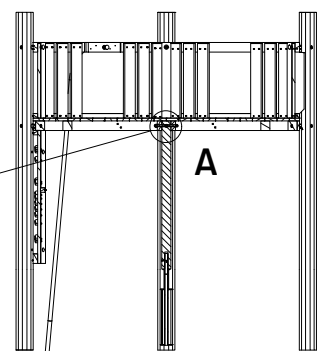

Parts List		
QTY	PART NO	DESCRIP.
3	D11540	1422x750mm, 490mm Gap
1	D11541	1422x750mm, 490mm Gap
1	D11553	1422x750mm, 1120mm Gap
1	D11800	2400x2122
1	D11801	2400x2122
2	D11802	90x90x2223, Assembly
1	D11804	1422x750mm, 490mm Gap
12	LE15108	Ø38x40mm
2	LE15252	M16x200 mm
12	LE15254	M16x250mm
2	LE16060	M16 cap nut
12	LE16100	M16 nut
28	LE16152	M16 - Ø30 mm
36	LE16192	5x80mm
2	LE16534	M16 nut cap
24	LE16556	Ø42/38mm
4	RS00250	Ø160-180x3350mm
2	RS00251	Ø160-180x3350mm