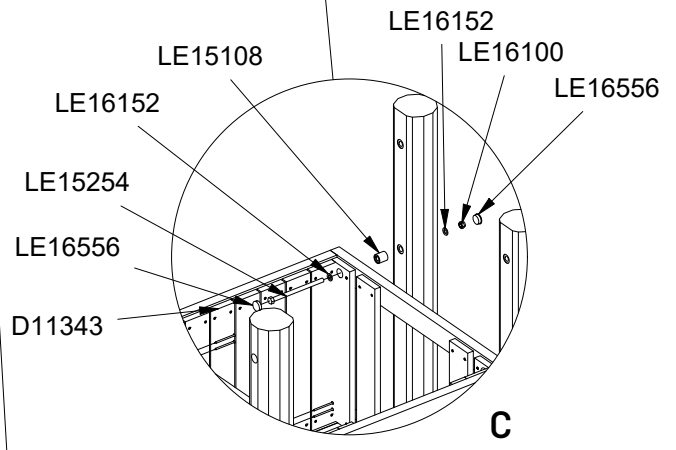

LE20390U  
LE20390

Min. R3

LE20390U  
LE20390

| Parts List |         |                       |
|------------|---------|-----------------------|
| QTY        | PART NO | DESCRIP.              |
| 3          | D11342  | 1150x750mm, 490mm Gap |
| 1          | D11343  | 930x750mm, Closed     |
| 1          | D11344  | 930x750mm, 620mm Gap  |
| 2          | D11345  | 930x750mm, 490mm Gap  |
| 1          | D11586  | 2000x690mm            |
| 1          | D11828  | 2022x73x841           |
| 1          | D11829  | 2022x73x841           |
| 1          | D11841  | 1150x750mm, 490mm Gap |
| 1          | D12367  | 2000x670mm            |
| 4          | LE13100 | Shackle               |
| 16         | LE15108 | Ø38x40mm              |
| 16         | LE15254 | M16x250mm             |
| 4          | LE16048 | Eyebolt 10x120mm      |
| 16         | LE16100 | M16 nut               |
| 32         | LE16152 | M16 - Ø30 mm          |
| 44         | LE16185 | Ø5x60 mm Ch           |
| 16         | LE16186 | 6x100 Ch              |
| 4          | LE16502 | Spacer 6mm            |
| 34         | LE16556 | Ø42/38mm              |
| 1          | LE16599 | Sealtite 970 1,5ml    |
| 1          | LE99711 | Ø11mm, l=190/120 mm   |
| 2          | M20009  | 1150x1020mm           |
| 8          | RS00248 | Ø160-180x3350mm       |
| 1          | V10412  | HSS Ø6x139mm          |
| 1          | V10414  | HSS Ø5 L:132          |
| 1          | V10416  | HSS Ø10x184mm         |