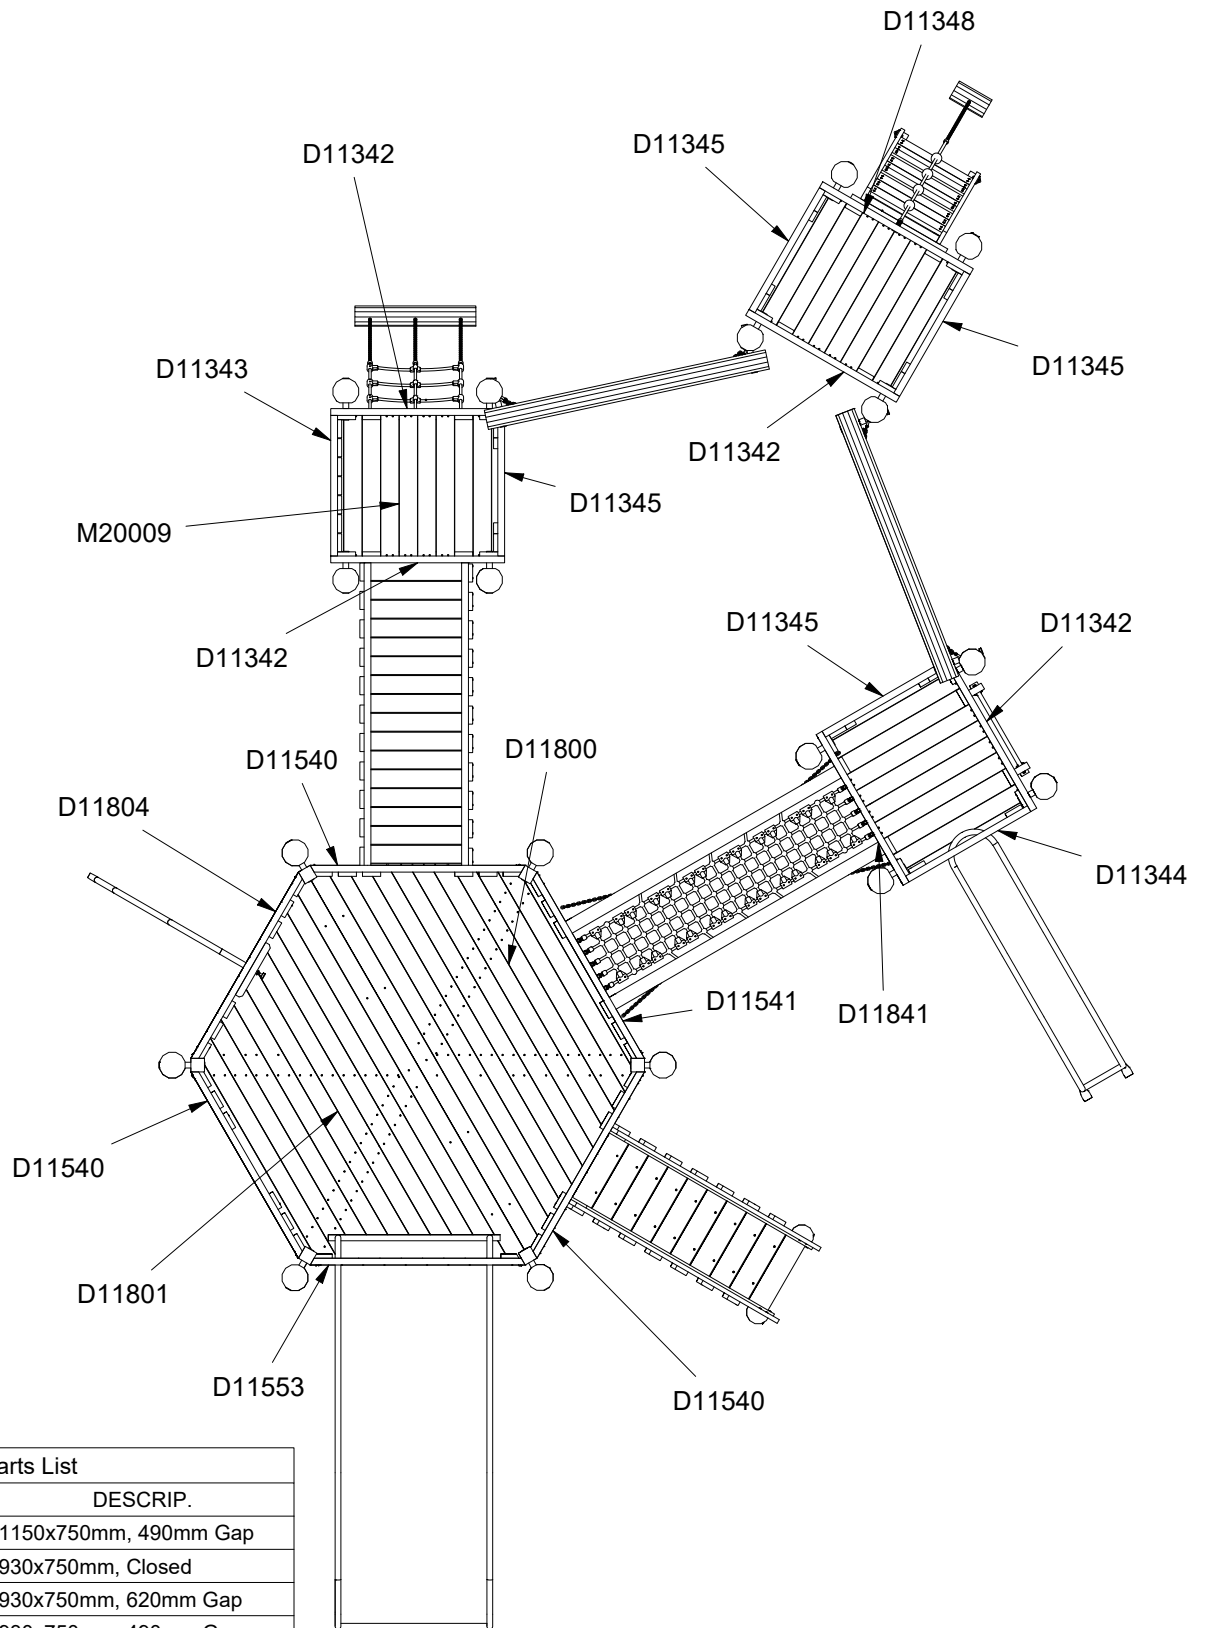

LE20390U  
LE20390

1/22

LE20390U  
LE20390

2

84t

87,8m<sup>2</sup>

13,4x9,7x3,3cm

~3242 kg

0,8m<sup>3</sup>

Ø16-18 x335cm

147kg

Parts List

| QTY | PART NO | DESCRIP.        |
|-----|---------|-----------------|
| 12  | RS00248 | Ø160-180x3350mm |
| 2   | RS00253 | Ø120-140x1900mm |
| 2   | RS00252 | Ø140-160x1700mm |
| 2   | RS00251 | Ø160-180x3350mm |
| 4   | RS00250 | Ø160-180x3350mm |

LE20390U  
LE20390

LE20390U  
LE20390

LE20390U  
LE20390

Parts List

| QTY | PART NO | DESCRIP.              |
|-----|---------|-----------------------|
| 4   | D11342  | 1150x750mm, 490mm Gap |
| 1   | D11343  | 930x750mm, Closed     |
| 1   | D11344  | 930x750mm, 620mm Gap  |
| 4   | D11345  | 930x750mm, 490mm Gap  |
| 1   | D11348  | 1150x750mm, 490mm Gap |
| 1   | D11841  | 1150x750mm, 490mm Gap |
| 24  | LE16186 | 6x100 Ch              |
| 45  | LE16192 | 5x80mm                |
| 3   | M20009  | 1150x1020mm           |

| Parts List |         |              |
|------------|---------|--------------|
| QTY        | PART NO | DESCRIP.     |
| 1          | D11800  | 2400x2122    |
| 1          | D11801  | 2400x2122    |
| 2          | LE15252 | M16x200 mm   |
| 2          | LE16060 | M16 cap nut  |
| 4          | LE16152 | M16 - Ø30 mm |
| 2          | LE16534 | M16 nut cap  |