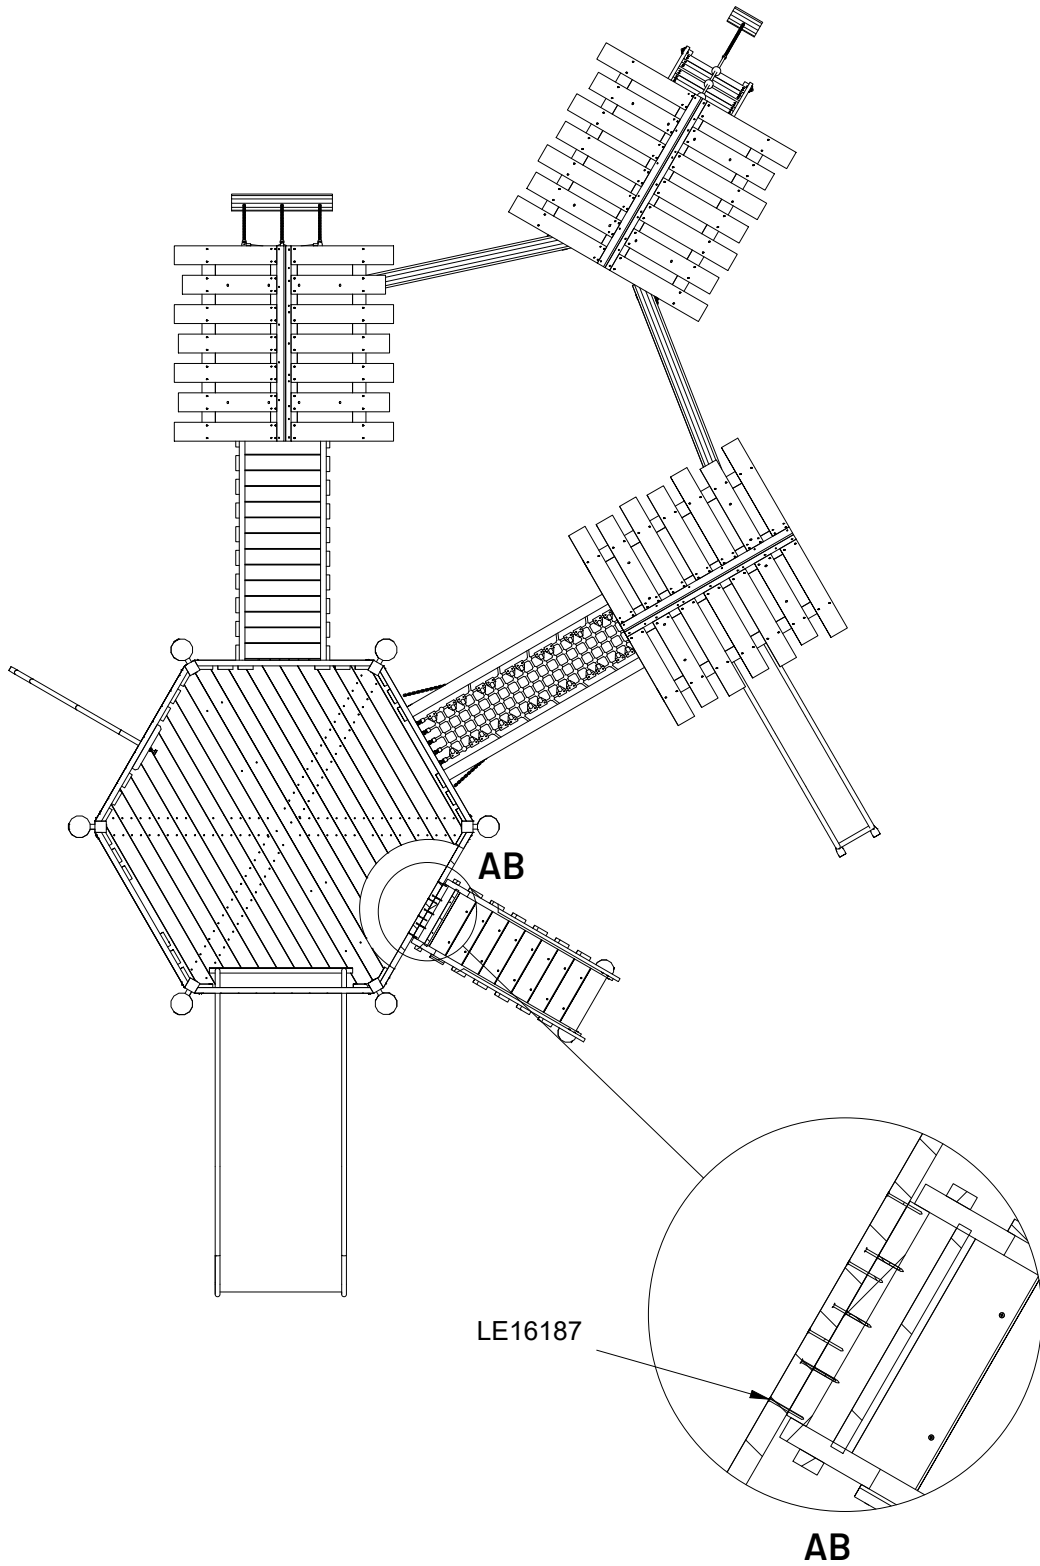

Parts List		
QTY	PART NO	DESCRIP.
4	LE16187	Ø6x80mm