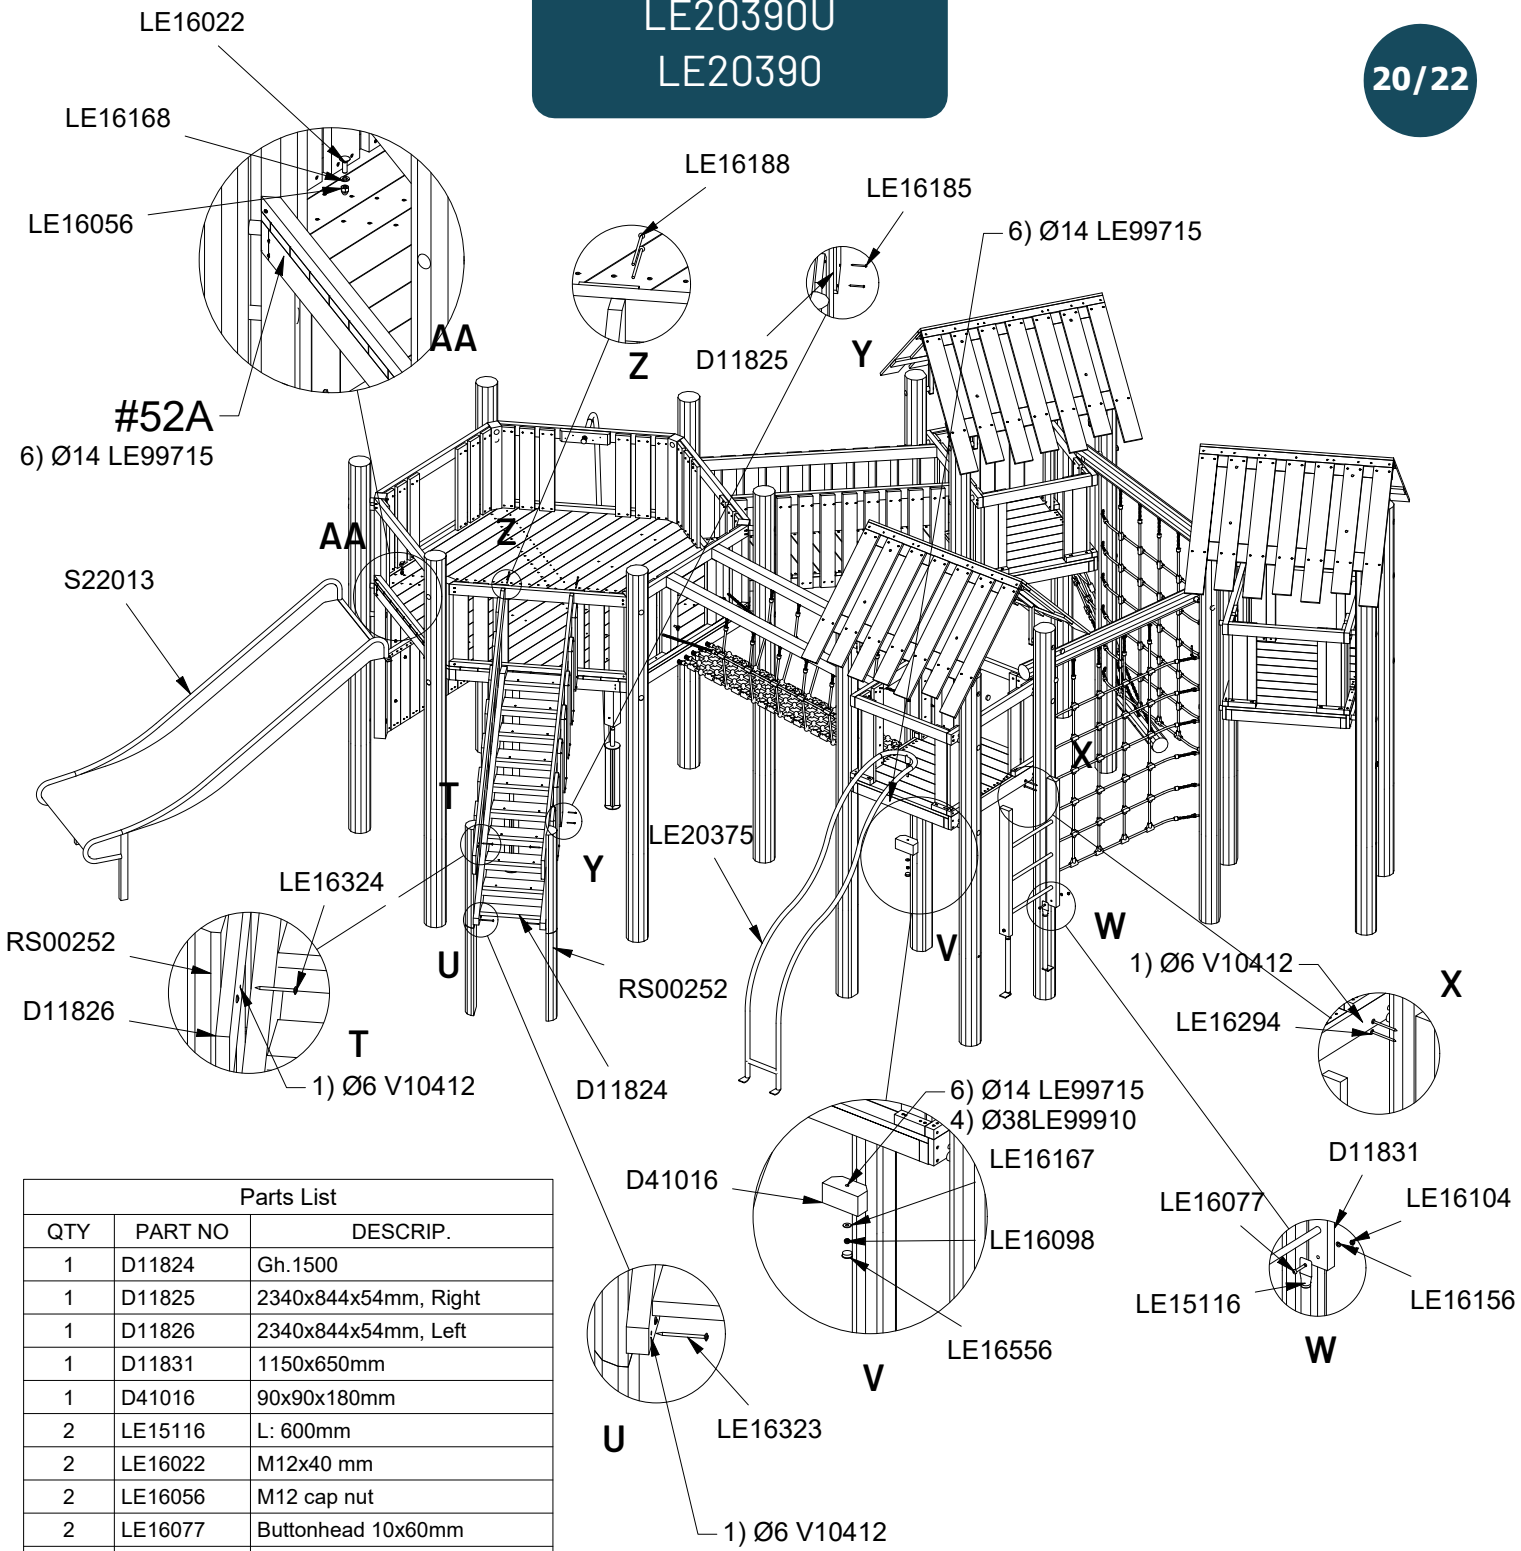

# LE20390U LE20390

| Parts List |         |                      |
|------------|---------|----------------------|
| QTY        | PART NO | DESCRIP.             |
| 1          | D11824  | Gh.1500              |
| 1          | D11825  | 2340x844x54mm, Right |
| 1          | D11826  | 2340x844x54mm, Left  |
| 1          | D11831  | 1150x650mm           |
| 1          | D41016  | 90x90x180mm          |
| 2          | LE15116 | L: 600mm             |
| 2          | LE16022 | M12x40 mm            |
| 2          | LE16056 | M12 cap nut          |
| 2          | LE16077 | Buttonhead 10x60mm   |
| 1          | LE16098 | M12x1,25mm nut       |
| 2          | LE16104 | M10x1,25mm nut       |
| 2          | LE16156 | M10-Ø20              |
| 1          | LE16167 | M12 - Ø32 mm         |
| 2          | LE16168 | M12 - Ø24 mm         |
| 31         | LE16185 | Ø5x60 mm Ch          |
| 4          | LE16188 | 6x120                |
| 4          | LE16294 | Ø8x120/80 mm         |
| 4          | LE16323 | 6x100 Dh             |
| 4          | LE16324 | 6x80 Dh              |
| 1          | LE16556 | Ø42/38mm             |
| 1          | LE20375 | 1500x275mm           |
| 1          | LE99715 | Ø14mm, l=200/130mm   |
| 1          | LE99910 | Millwaukee 38,1mm    |
| 2          | RS00252 | Ø140-160x1700mm      |
| 1          | S22013  | 1250-1500x2250mm     |
| 1          | V10412  | HSS Ø6x139mm         |