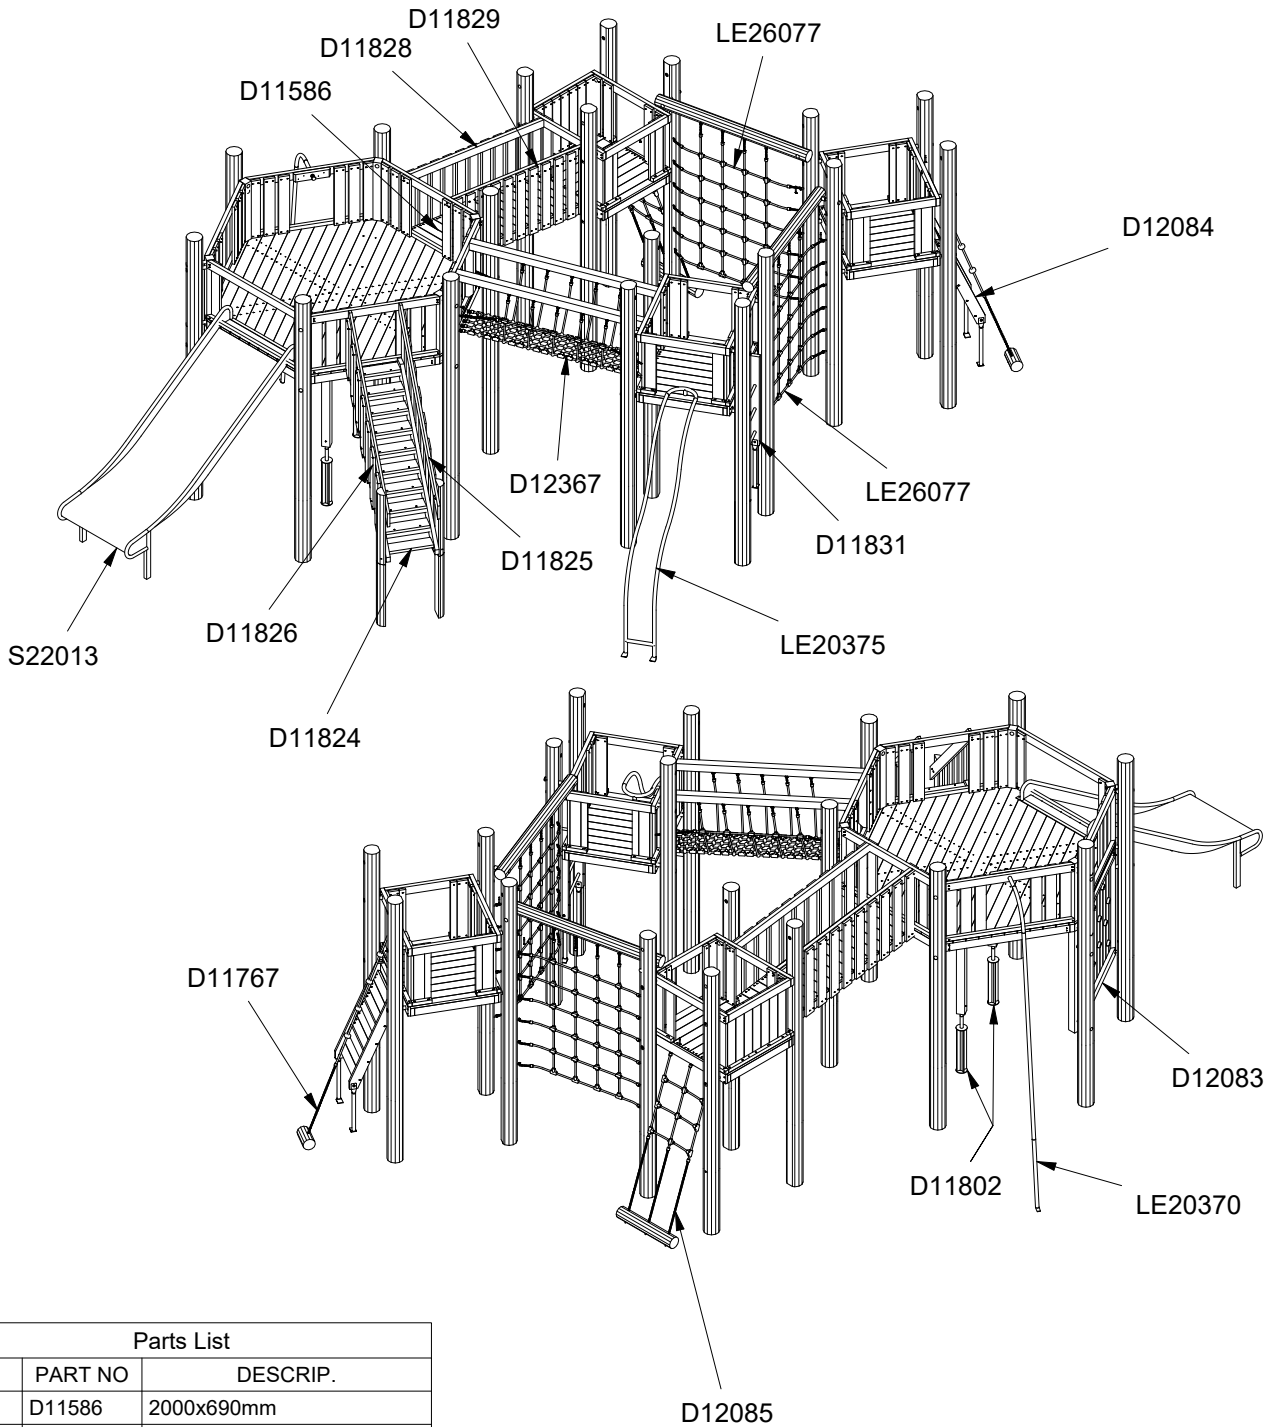

LE20390U  
LE20390

1/22

LE20390U  
LE20390

2

84t

87,8m<sup>2</sup>

13,4x9,7x3,3cm

~3242 kg

0,8m<sup>3</sup>

Ø16-18 x335cm

147kg

Parts List

| QTY | PART NO | DESCRIP.        |
|-----|---------|-----------------|
| 12  | RS00248 | Ø160-180x3350mm |
| 2   | RS00253 | Ø120-140x1900mm |
| 2   | RS00252 | Ø140-160x1700mm |
| 2   | RS00251 | Ø160-180x3350mm |
| 4   | RS00250 | Ø160-180x3350mm |

Parts List

| QTY | PART NO | DESCRIP.                   |
|-----|---------|----------------------------|
| 1   | D11586  | 2000x690mm                 |
| 1   | D11767  | Taifun rope, assembled     |
| 2   | D11802  | 90x90x2223, Assembly       |
| 1   | D11824  | Gh.1500                    |
| 1   | D11825  | 2340x844x54mm, Right       |
| 1   | D11826  | 2340x844x54mm, Left        |
| 1   | D11828  | 2022x73x841                |
| 1   | D11829  | 2022x73x841                |
| 1   | D11831  | 1150x650mm                 |
| 1   | D12083  | 1280x1320 mm, Assembled    |
| 1   | D12084  | Mountain plate Fh: 1200 mm |
| 1   | D12085  | Taifun net ladder, 1200mm  |
| 1   | D12367  | 2000x670mm                 |
| 1   | LE20370 | Sliding pole               |
| 1   | LE20375 | 1500x275mm                 |
| 2   | LE26077 | Taifun, 1375x1720mm        |
| 1   | S22013  | 1250-1500x2250mm           |

LE20390U  
LE20390

LE20390U  
LE20390

LE20390U  
LE20390

Parts List

| QTY | PART NO | DESCRIP.              |
|-----|---------|-----------------------|
| 4   | D11342  | 1150x750mm, 490mm Gap |
| 1   | D11343  | 930x750mm, Closed     |
| 1   | D11344  | 930x750mm, 620mm Gap  |
| 4   | D11345  | 930x750mm, 490mm Gap  |
| 1   | D11348  | 1150x750mm, 490mm Gap |
| 1   | D11841  | 1150x750mm, 490mm Gap |
| 24  | LE16186 | 6x100 Ch              |
| 45  | LE16192 | 5x80mm                |
| 3   | M20009  | 1150x1020mm           |