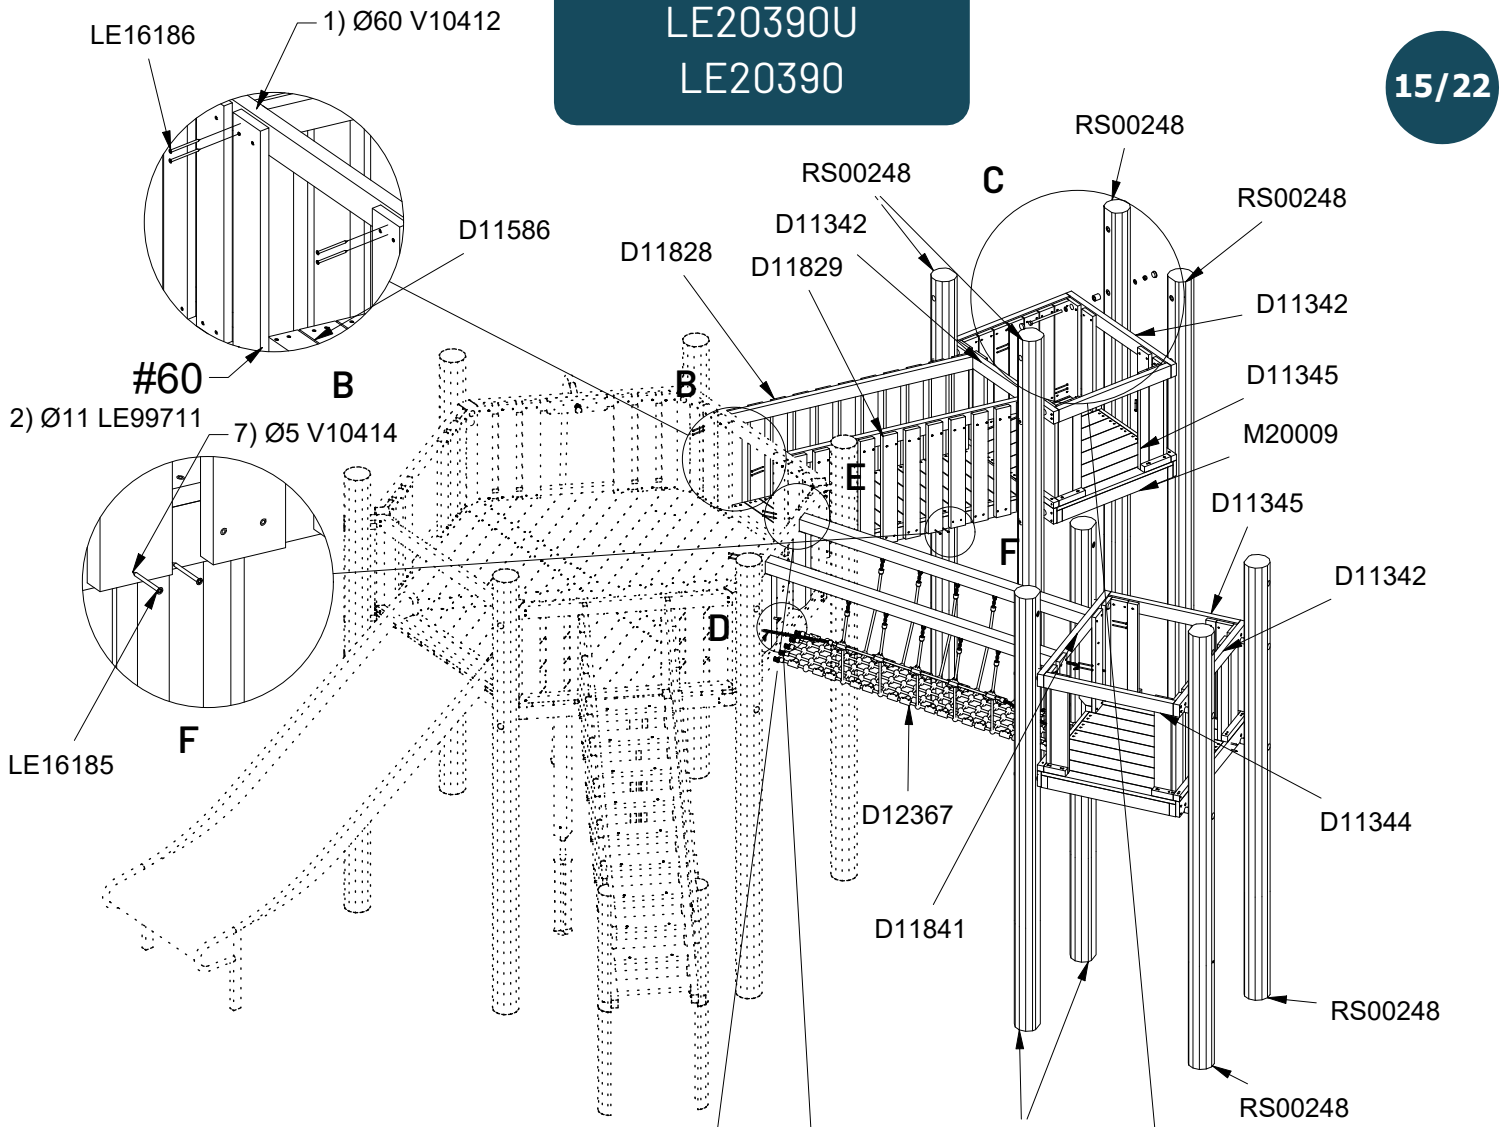

LE20390U
LE20390

Parts List		
QTY	PART NO	DESCRIP.
3	D11342	1150x750mm, 490mm Gap
1	D11343	930x750mm, Closed
1	D11344	930x750mm, 620mm Gap
2	D11345	930x750mm, 490mm Gap
1	D11586	2000x690mm
1	D11828	2022x73x841
1	D11829	2022x73x841
1	D11841	1150x750mm, 490mm Gap
1	D12367	2000x670mm
4	LE13100	Shackle
16	LE15108	Ø38x40mm
16	LE15254	M16x250mm
4	LE16048	Eyebolt 10x120mm
16	LE16100	M16 nut
32	LE16152	M16 - Ø30 mm
44	LE16185	Ø5x60 mm Ch
16	LE16186	6x100 Ch
4	LE16502	Spacer 6mm
34	LE16556	Ø42/38mm
1	LE16599	Sealtite 970 1,5ml
1	LE99711	Ø11mm, l=190/120 mm
2	M20009	1150x1020mm
8	RS00248	Ø160-180x3350mm
1	V10412	HSS Ø6x139mm
1	V10414	HSS Ø5 L:132
1	V10416	HSS Ø10x184mm