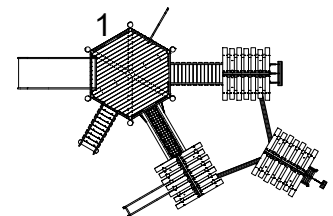

| Parts List |         |               |
|------------|---------|---------------|
| QTY        | PART NO | DESCRIP.      |
| 6          | LE15124 | Steel rafters |
| 3          | M20092  | Roof side     |
| 3          | M20093  | Roof side     |

LE20390U  
LE20390

LE20390U  
LE20390

LE20390U  
LE20390

Parts List

| QTY | PART NO | DESCRIP.              |
|-----|---------|-----------------------|
| 4   | D11342  | 1150x750mm, 490mm Gap |
| 1   | D11343  | 930x750mm, Closed     |
| 1   | D11344  | 930x750mm, 620mm Gap  |
| 4   | D11345  | 930x750mm, 490mm Gap  |
| 1   | D11348  | 1150x750mm, 490mm Gap |
| 1   | D11841  | 1150x750mm, 490mm Gap |
| 24  | LE16186 | 6x100 Ch              |
| 45  | LE16192 | 5x80mm                |
| 3   | M20009  | 1150x1020mm           |

| Parts List |         |              |
|------------|---------|--------------|
| QTY        | PART NO | DESCRIP.     |
| 1          | D11800  | 2400x2122    |
| 1          | D11801  | 2400x2122    |
| 2          | LE15252 | M16x200 mm   |
| 2          | LE16060 | M16 cap nut  |
| 4          | LE16152 | M16 - Ø30 mm |
| 2          | LE16534 | M16 nut cap  |