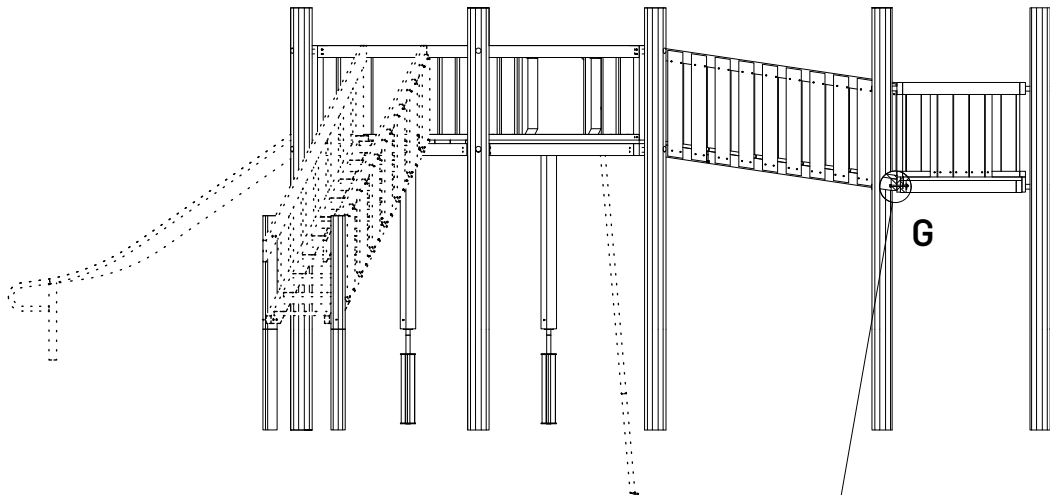

LE20390U  
LE20390

Min. R3

LE20390U  
LE20390

| Parts List |         |                       |
|------------|---------|-----------------------|
| QTY        | PART NO | DESCRIP.              |
| 3          | D11342  | 1150x750mm, 490mm Gap |
| 1          | D11343  | 930x750mm, Closed     |
| 1          | D11344  | 930x750mm, 620mm Gap  |
| 2          | D11345  | 930x750mm, 490mm Gap  |
| 1          | D11586  | 2000x690mm            |
| 1          | D11828  | 2022x73x841           |
| 1          | D11829  | 2022x73x841           |
| 1          | D11841  | 1150x750mm, 490mm Gap |
| 1          | D12367  | 2000x670mm            |
| 4          | LE13100 | Shackle               |
| 16         | LE15108 | Ø38x40mm              |
| 16         | LE15254 | M16x250mm             |
| 4          | LE16048 | Eyebolt 10x120mm      |
| 16         | LE16100 | M16 nut               |
| 32         | LE16152 | M16 - Ø30 mm          |
| 44         | LE16185 | Ø5x60 mm Ch           |
| 16         | LE16186 | 6x100 Ch              |
| 4          | LE16502 | Spacer 6mm            |
| 34         | LE16556 | Ø42/38mm              |
| 1          | LE16599 | Sealtite 970 1,5ml    |
| 1          | LE99711 | Ø11mm, l=190/120 mm   |
| 2          | M20009  | 1150x1020mm           |
| 8          | RS00248 | Ø160-180x3350mm       |
| 1          | V10412  | HSS Ø6x139mm          |
| 1          | V10414  | HSS Ø5 L:132          |
| 1          | V10416  | HSS Ø10x184mm         |