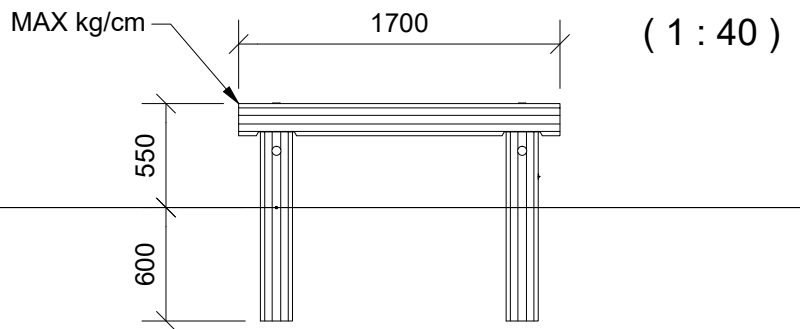

LE20533U
LE20533

1/5

2,5h

x2

12,7 m³

4,7 x 3,2 x 0,6 m

~81 kg

~0,07 m²

Ø16-18x170 cm

40 kg

Parts List

QTY	PART NO	DESCRIP.
2	RS00379	Ø160-180x1000mm
1	RS00380	Ø160-180x1700mm

Parts List		
QTY	PART NO	DESCRIP.
1	LE12110	Spanner
2	LE15254	M16x250mm
2	LE15901	3x16, PH
1	LE15910	Name tag
2	LE16100	M16 nut
4	LE16152	M16 - Ø30 mm
2	LE16556	Ø42/38mm
2	LE16558	Ø48/44,5mm