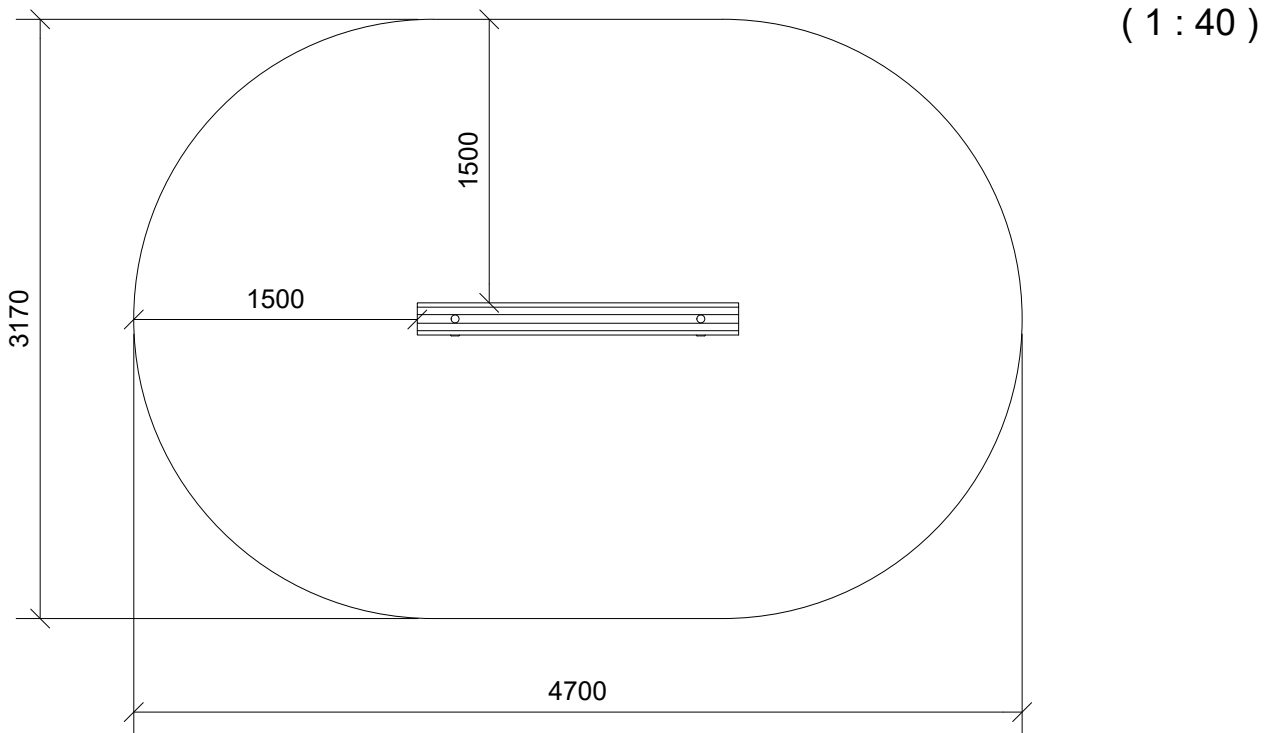

LE20533U
LE20533

1/5

2,5h

x2

12,7 m³

4,7 x 3,2 x 0,6 m

~81 kg

~0,07 m²

Ø16-18x170 cm

40 kg

Parts List

QTY	PART NO	DESCRIP.
2	RS00379	Ø160-180x1000mm
1	RS00380	Ø160-180x1700mm

Parts List		
QTY	PART NO	DESCRIP.
1	LE12110	Spanner
2	LE15254	M16x250mm
2	LE15901	3x16, PH
1	LE15910	Name tag
2	LE16100	M16 nut
4	LE16152	M16 - Ø30 mm
2	LE16556	Ø42/38mm
2	LE16558	Ø48/44,5mm