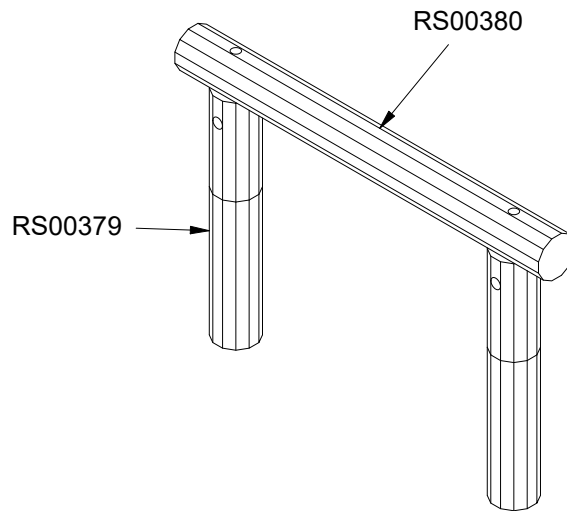

LE20533U
LE20533

1/5

2,5h

x2

12,7 m³

4,7 x 3,2 x 0,6 m

~81 kg

~0,07 m²

Ø16-18x170 cm

40 kg

Parts List

QTY	PART NO	DESCRIP.
2	RS00379	Ø160-180x1000mm
1	RS00380	Ø160-180x1700mm

Parts List		
QTY	PART NO	DESCRIP.
1	LE12110	Spanner
2	LE15254	M16x250mm
2	LE15901	3x16, PH
1	LE15910	Name tag
2	LE16100	M16 nut
4	LE16152	M16 - Ø30 mm
2	LE16556	Ø42/38mm
2	LE16558	Ø48/44,5mm