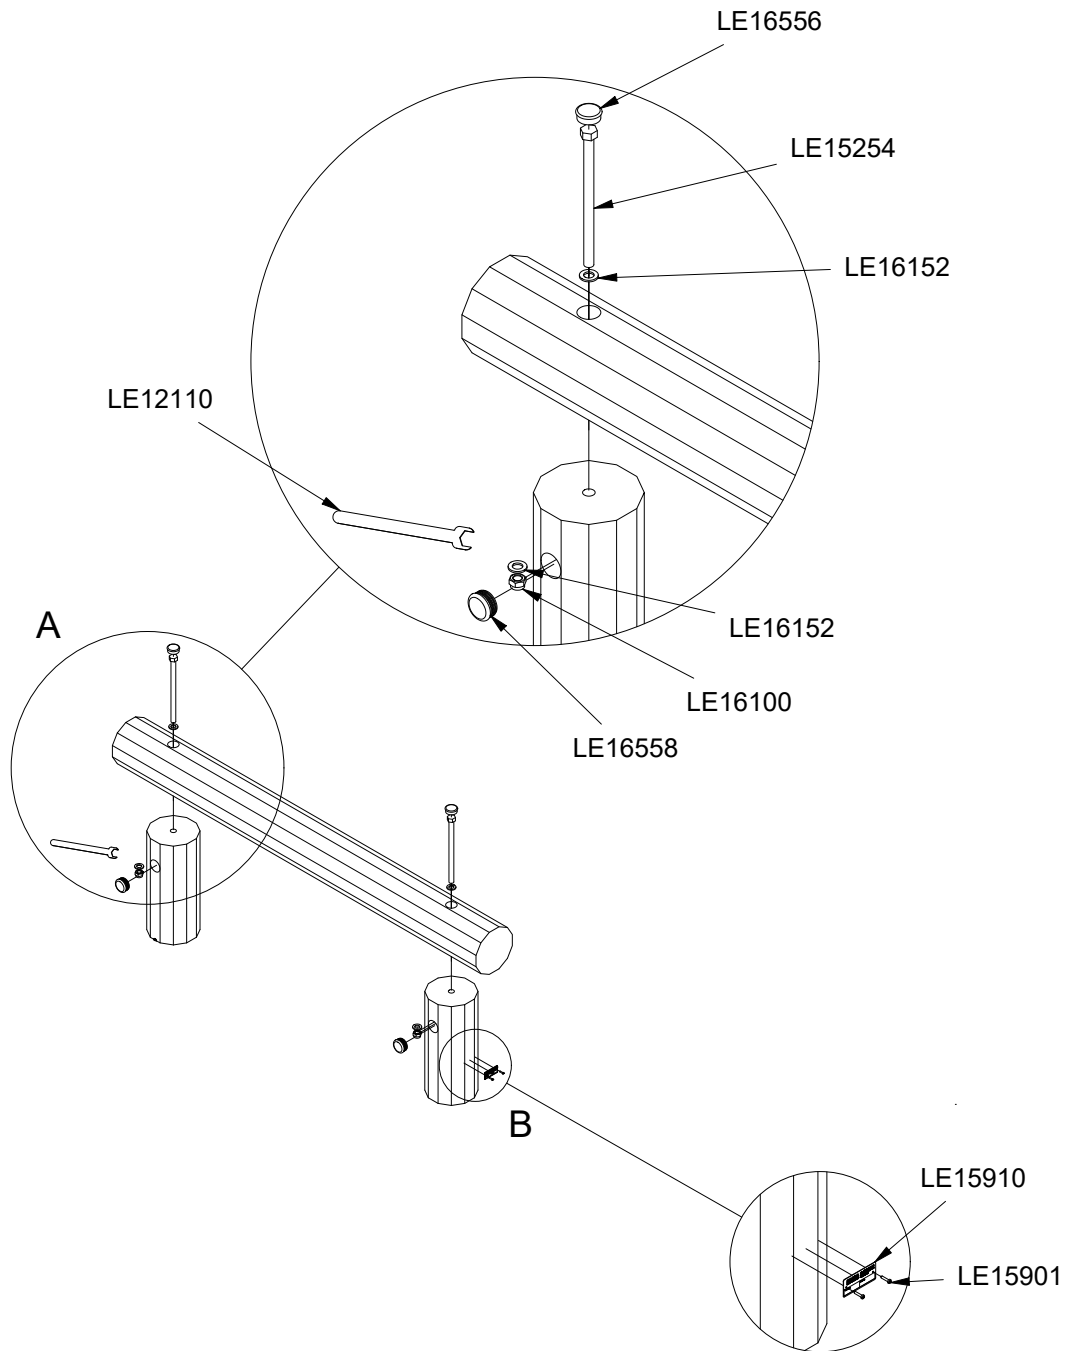

LE20533U
LE20533

1/5

2,5h

x2

12,7 m³

4,7 x 3,2 x 0,6 m

~81 kg

~0,07 m²

Ø16-18x170 cm

40 kg

Parts List

QTY	PART NO	DESCRIP.
2	RS00379	Ø160-180x1000mm
1	RS00380	Ø160-180x1700mm

Parts List		
QTY	PART NO	DESCRIP.
1	LE12110	Spanner
2	LE15254	M16x250mm
2	LE15901	3x16, PH
1	LE15910	Name tag
2	LE16100	M16 nut
4	LE16152	M16 - Ø30 mm
2	LE16556	Ø42/38mm
2	LE16558	Ø48/44,5mm