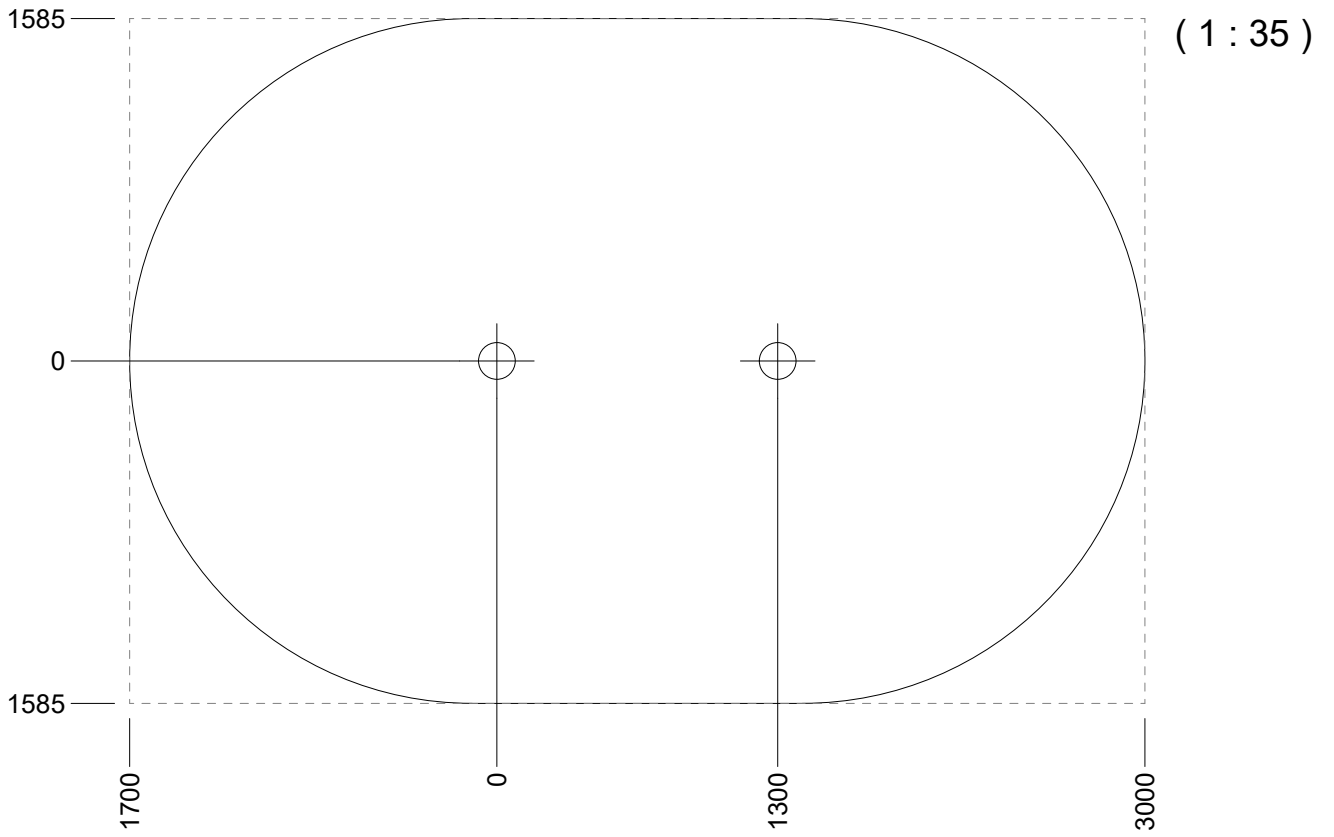

LE20533U
LE20533

1/5

2,5h

x2

12,7 m³

4,7 x 3,2 x 0,6 m

~81 kg

~0,07 m²

Ø16-18x170 cm

40 kg

Parts List

QTY	PART NO	DESCRIP.
2	RS00379	Ø160-180x1000mm
1	RS00380	Ø160-180x1700mm

Parts List		
QTY	PART NO	DESCRIP.
1	LE12110	Spanner
2	LE15254	M16x250mm
2	LE15901	3x16, PH
1	LE15910	Name tag
2	LE16100	M16 nut
4	LE16152	M16 - Ø30 mm
2	LE16556	Ø42/38mm
2	LE16558	Ø48/44,5mm