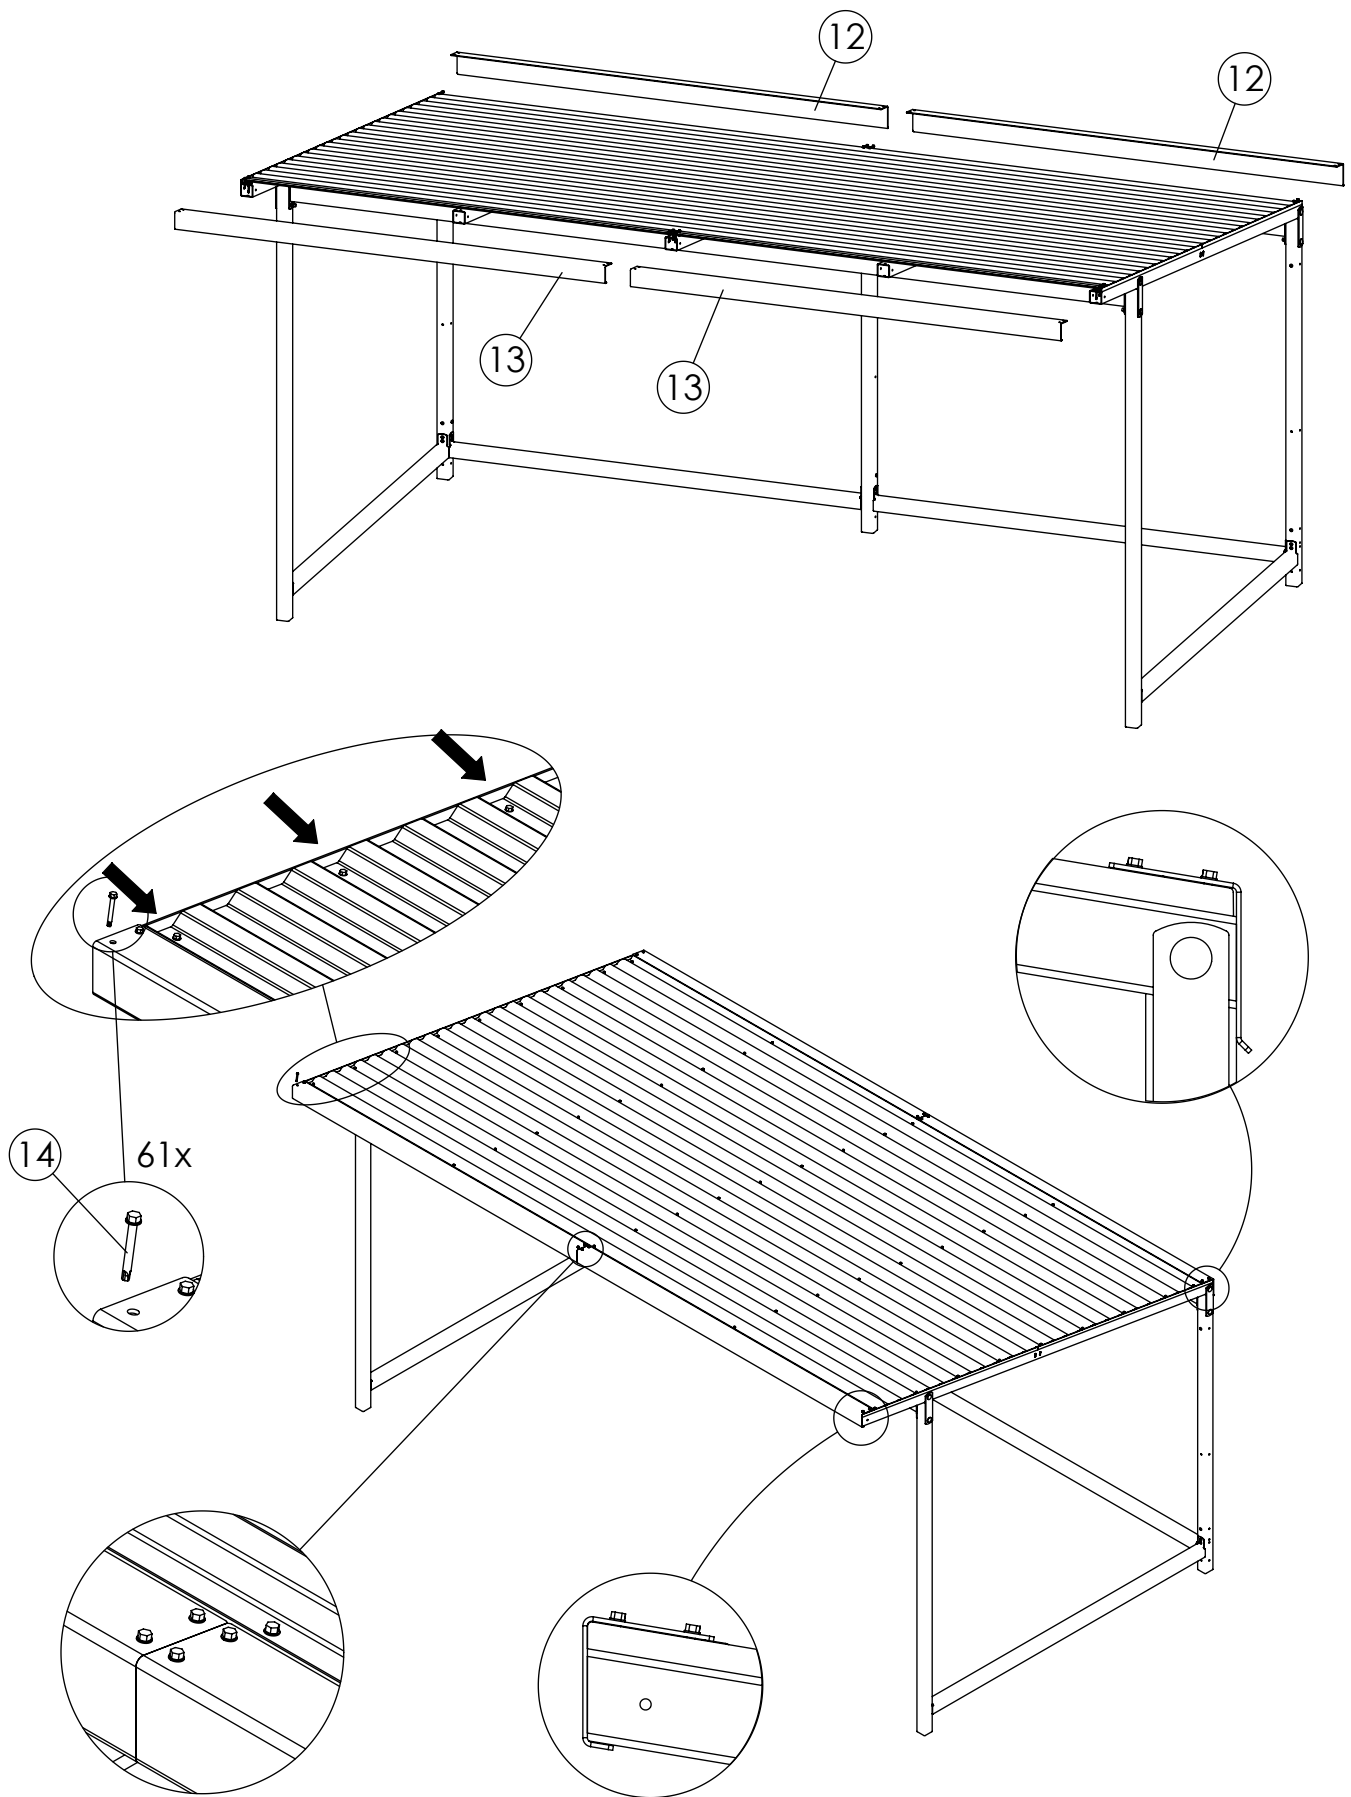

Straight Tin Roof
MASW36030
2 (4)

 2014-06-23 0

HAGS ANEBY, SWEDEN
+46(0)380-47300
www.hags.com

Straight Tin Roof
MASW36030
3 (4)

🏠 TJ 🔍 👁️ OG 2014-06-23 0

No.	Description	Art. No.	Qty
11	4254x1100 mm	8043637	3

No.	Description	Art. No.	Qty
12	2130x90x130 mm	8043621	2
13	2130x90x85 mm	8043622	2
14	R6B A2 5,5x45	8043616	61

HAGS ANEBY, SWEDEN
+46(0)380-47300
www.hags.com

Straight Tin Roof
MASW36030
4 (4)

TJ OG 2014-06-23 0