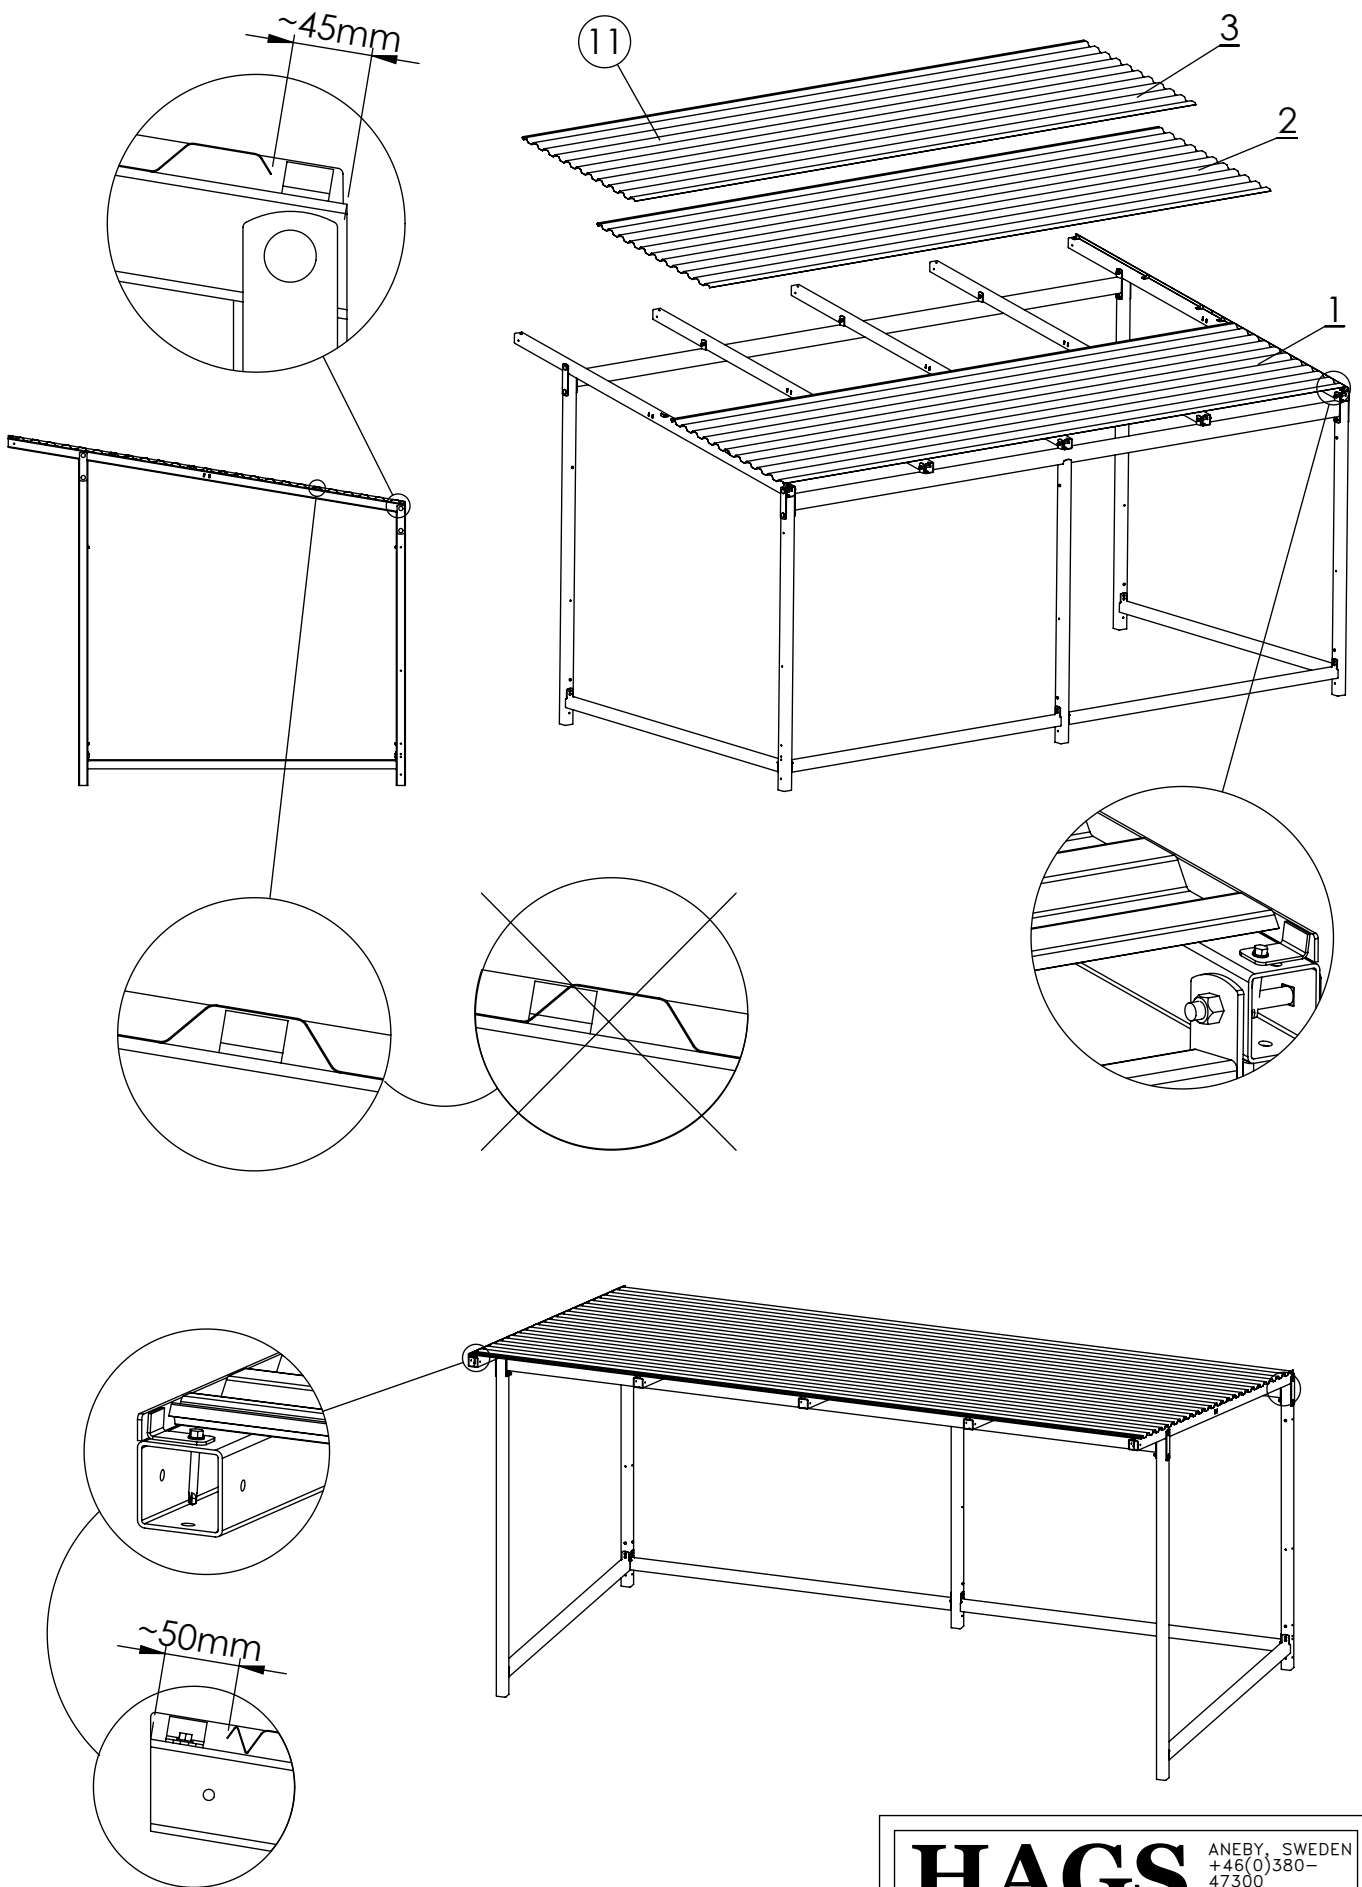

Nr	Description	Art. No.	Qty
1	2670x60x60 mm	8043620	5
2	MVBF M12x90	8039300	4
3	M6LA2M-8 M12	8008797	4
4	M6S M10x90	8008391	6
5	M6M M10	8008796	6

HAGS		ANEBY, SWEDEN +46(0)380- 47300 www.hags.com	
Straight Tin Roof			
MASW36030			
1 (4)			
	TJ		OG
			2014-06-23 0

Straight Tin Roof
MASW36030
2 (4)

 2014-06-23 0

HAGS ANEBY, SWEDEN
+46(0)380-47300
www.hags.com

Straight Tin Roof
MASW36030
3 (4)

🏠 TJ 🔍 👁️ OG 2014-06-23 0

No.	Description	Art. No.	Qty
11	4254x1100 mm	8043637	3

No.	Description	Art. No.	Qty
12	2130x90x130 mm	8043621	2
13	2130x90x85 mm	8043622	2
14	R6B A2 5,5x45	8043616	61

HAGS ANEBY, SWEDEN
+46(0)380-47300
www.hags.com

Straight Tin Roof
MASW36030
4 (4)

TJ OG 2014-06-23 0