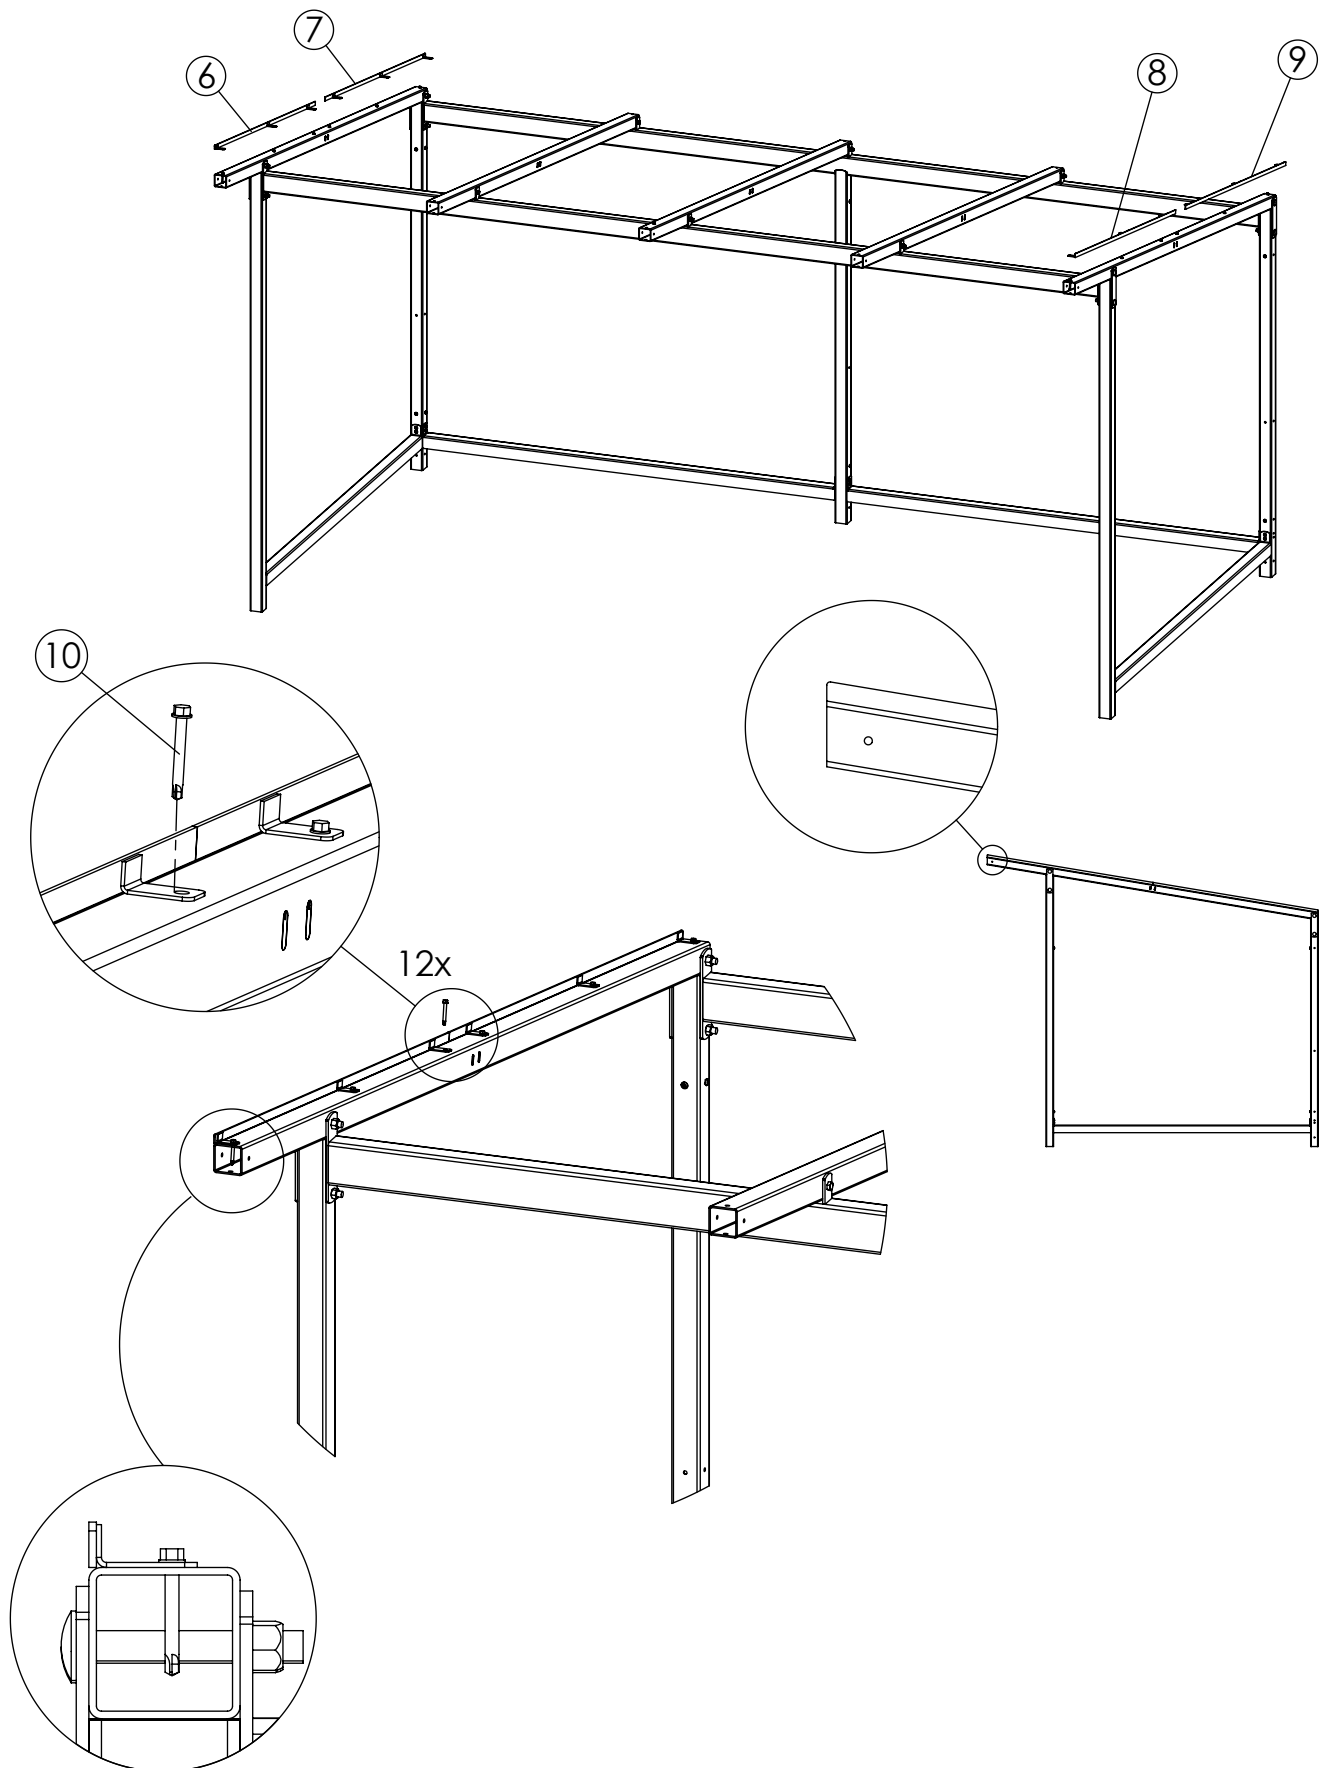

Nr	Description	Art. No.	Qty
1	2670x60x60 mm	8043620	5
2	MVBF M12x90	8039300	4
3	M6LA2M-8 M12	8008797	4
4	M6S M10x90	8008391	6
5	M6M M10	8008796	6

HAGS		ANEBY, SWEDEN +46(0)380- 47300 www.hags.com	
Straight Tin Roof			
MASW36030			
1 (4)			
	TJ		OG
			2014-06-23 0

Straight Tin Roof
MASW36030
2 (4)

 2014-06-23 0

HAGS ANEBY, SWEDEN
+46(0)380-47300
www.hags.com

Straight Tin Roof
MASW36030
3 (4)

🏠 TJ 🔍 👁️ OG 2014-06-23 0

No.	Description	Art. No.	Qty
11	4254x1100 mm	8043637	3

No.	Description	Art. No.	Qty
12	2130x90x130 mm	8043621	2
13	2130x90x85 mm	8043622	2
14	R6B A2 5,5x45	8043616	61

HAGS ANEBY, SWEDEN
+46(0)380-47300
www.hags.com

Straight Tin Roof
MASW36030
4 (4)

TJ OG 2014-06-23 0