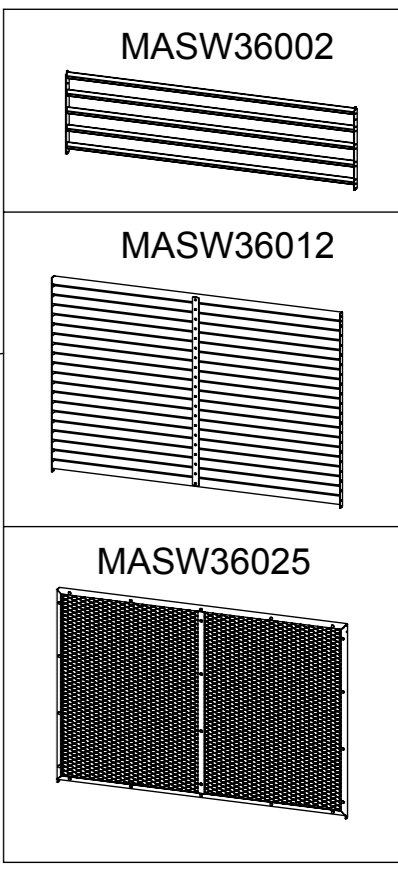

MASW35962

12h

Varje vecka  
Every week  
Jede woche  
Chaque semaine

Varje säsong  
Every season  
Jedes Jahr  
Chaque saison

No.	Description	Art. No.
1	195x50x5 mm	8043131
2	2650x40x10 mm	8043608
3	2130x90x130 mm	8043621
4	2100x90x130 mm	8043796
5	2130x90x85 mm	8043622
6	2100x90x85 mm	8043794
7	MVBF M12x90 mm	8039300
8	M6LA2M-8 M12	8008797