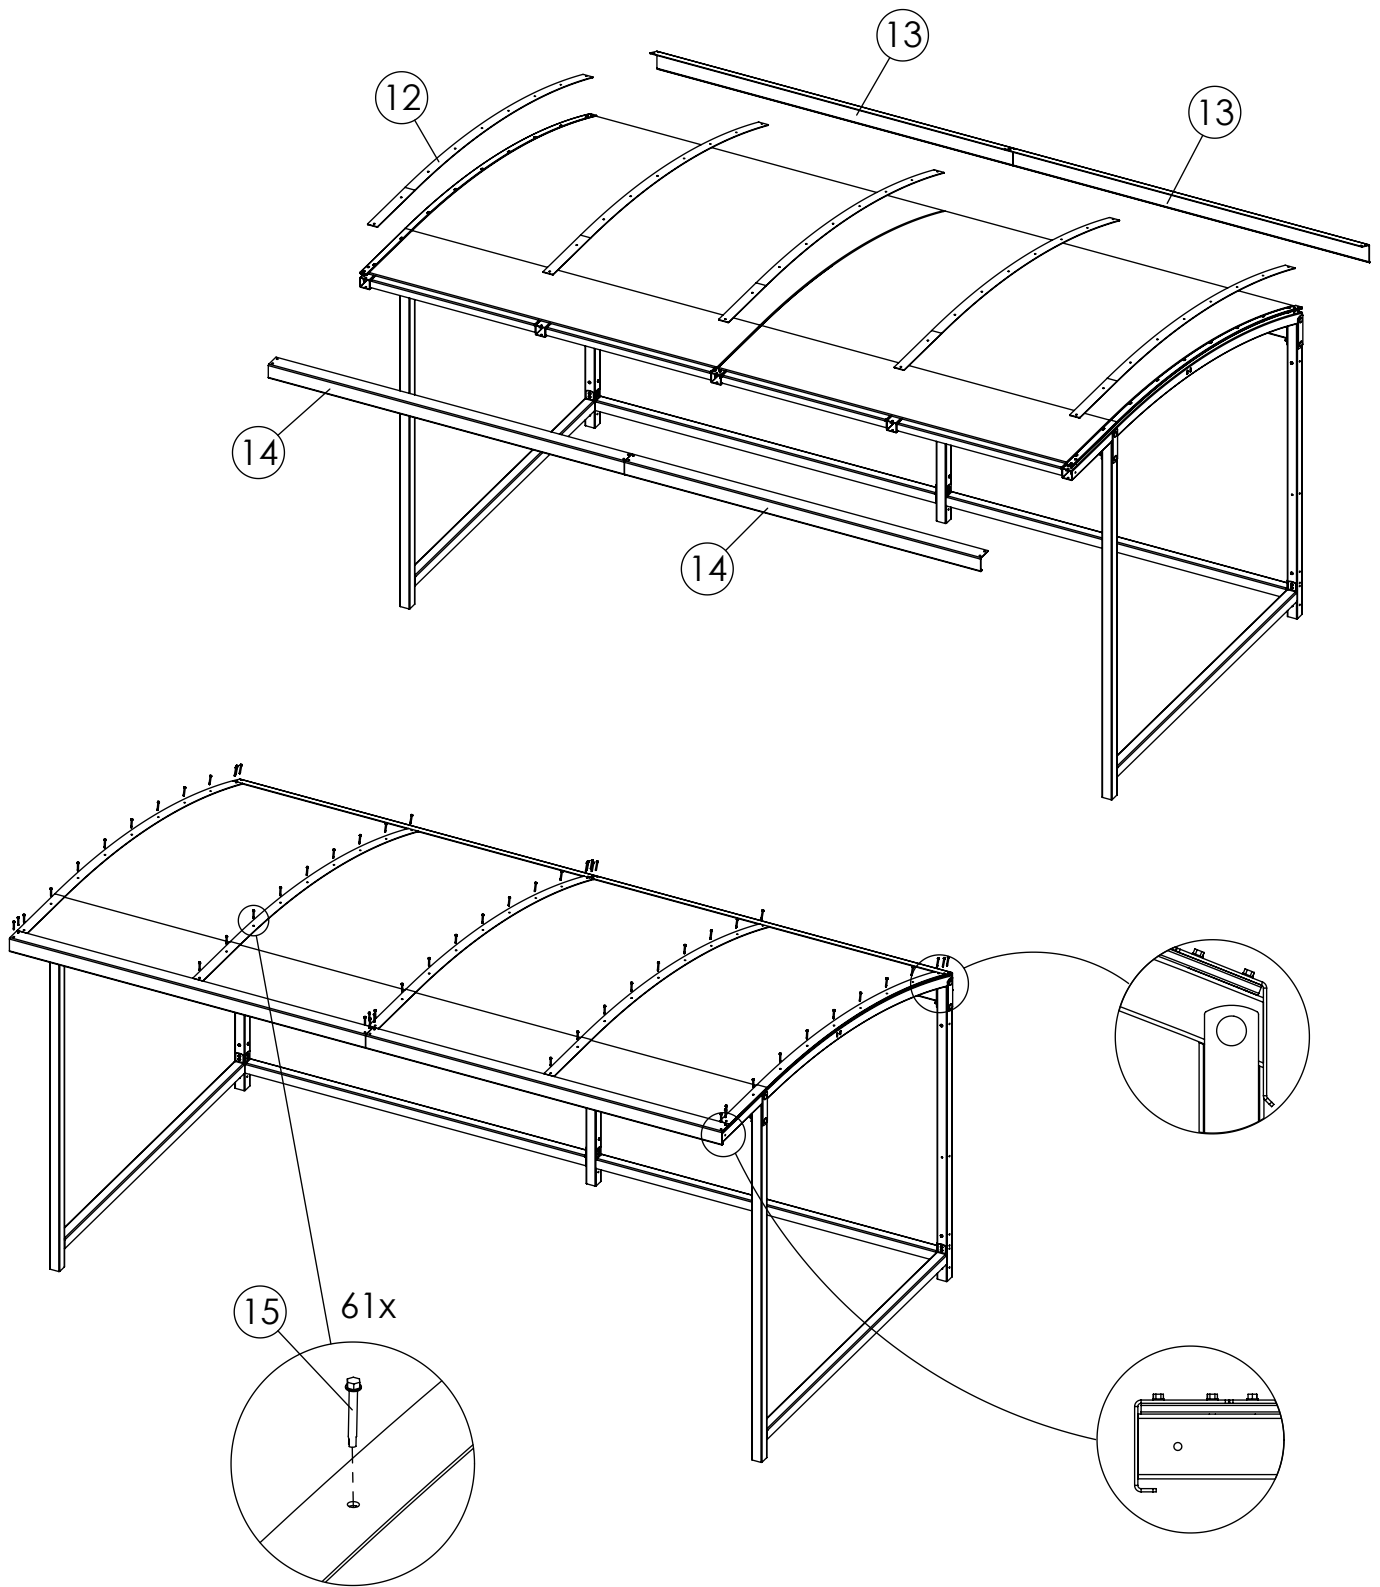

**Vaulted Plastic Roof**  
**MASW36016**  
**2 ( 4 )**

**HAGS** ANEBY, SWEDEN  
+46(0)380-47300  
www.hags.com

**Vaulted Plastic Roof**  
**MASW36016**  
**3 ( 4 )**

🏠 TJ 🔍 👁️ OG 2014-06-23 0

No.	Description	Art. No.	Qty
10	2650x40x10 mm	8043608	2
11	2620x2080x10 mm	8043613	2