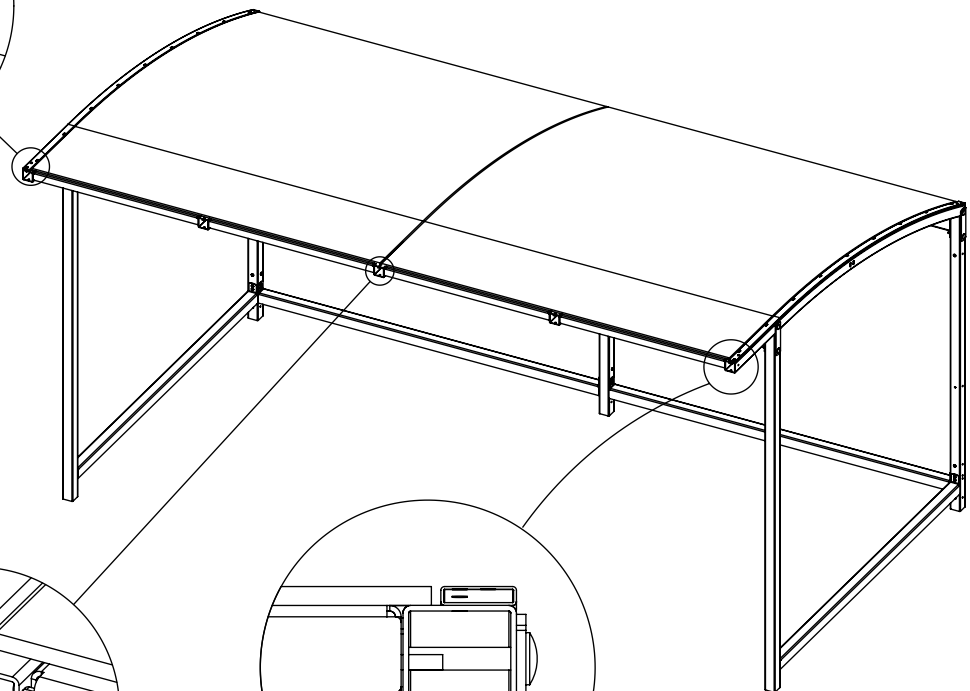

HAGS ANEBY, SWEDEN
+46(0)380-47300
www.hags.com

Vaulted Plastic Roof
MASW36016
3 (4)

🏠 TJ 🔍 👁️ OG 2014-06-23 0

No.	Description	Art. No.	Qty
10	2650x40x10 mm	8043608	2
11	2620x2080x10 mm	8043613	2