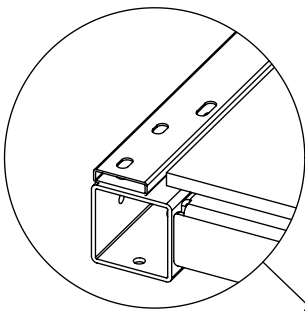

HAGS ANEBY, SWEDEN
+46(0)380-47300
www.hags.com

Vaulted Plastic Roof
MASW36016
3 (4)

🏠 TJ 🔍 👁️ OG 2014-06-23 0

No.	Description	Art. No.	Qty
10	2650x40x10 mm	8043608	2
11	2620x2080x10 mm	8043613	2