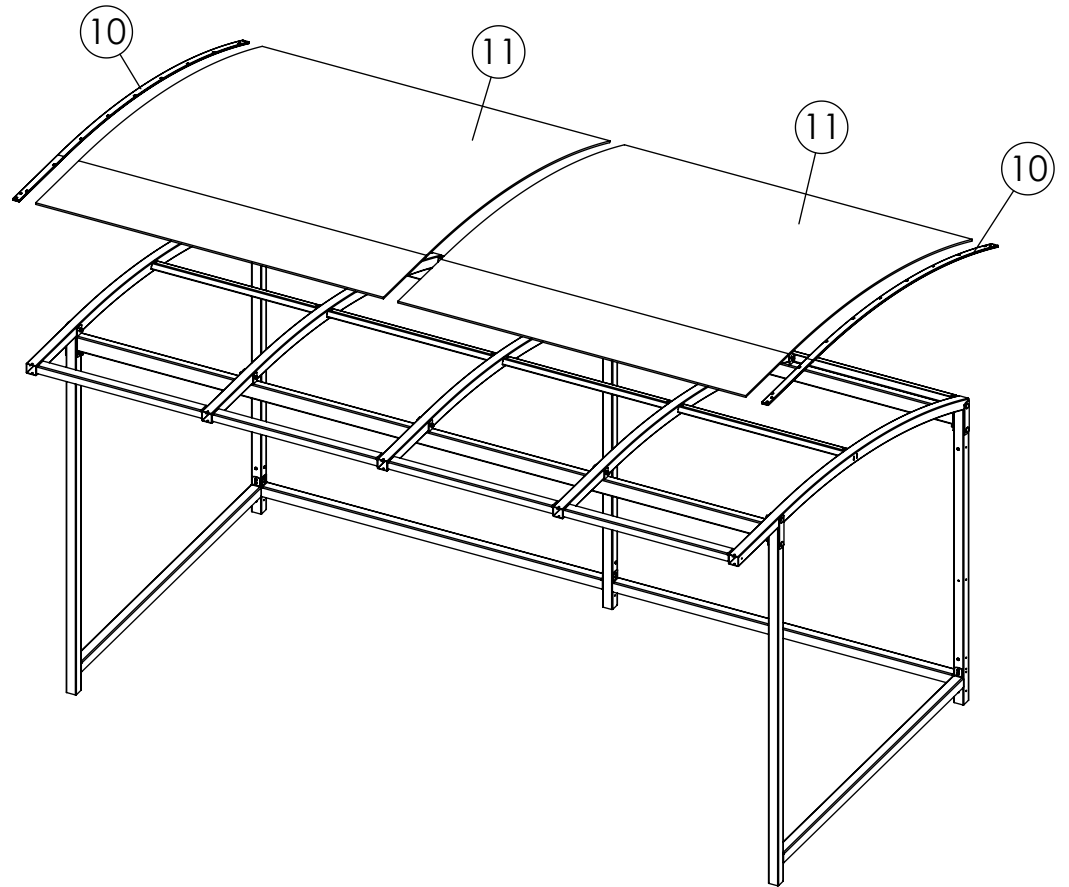

HAGS ANEBY, SWEDEN
+46(0)380-47300
www.hags.com

Vaulted Plastic Roof
MASW36016
3 (4)

🏠 TJ 🔍 👁️ OG 2014-06-23 0

No.	Description	Art. No.	Qty
10	2650x40x10 mm	8043608	2
11	2620x2080x10 mm	8043613	2