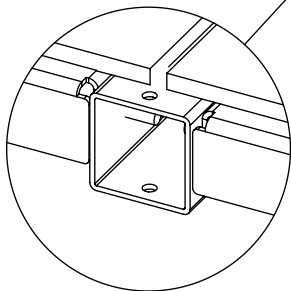

HAGS ANEBY, SWEDEN
+46(0)380-47300
www.hags.com

Vaulted Plastic Roof
MASW36016
3 (4)

🏠 TJ 🔍 👁️ OG 2014-06-23 0

No.	Description	Art. No.	Qty
10	2650x40x10 mm	8043608	2
11	2620x2080x10 mm	8043613	2