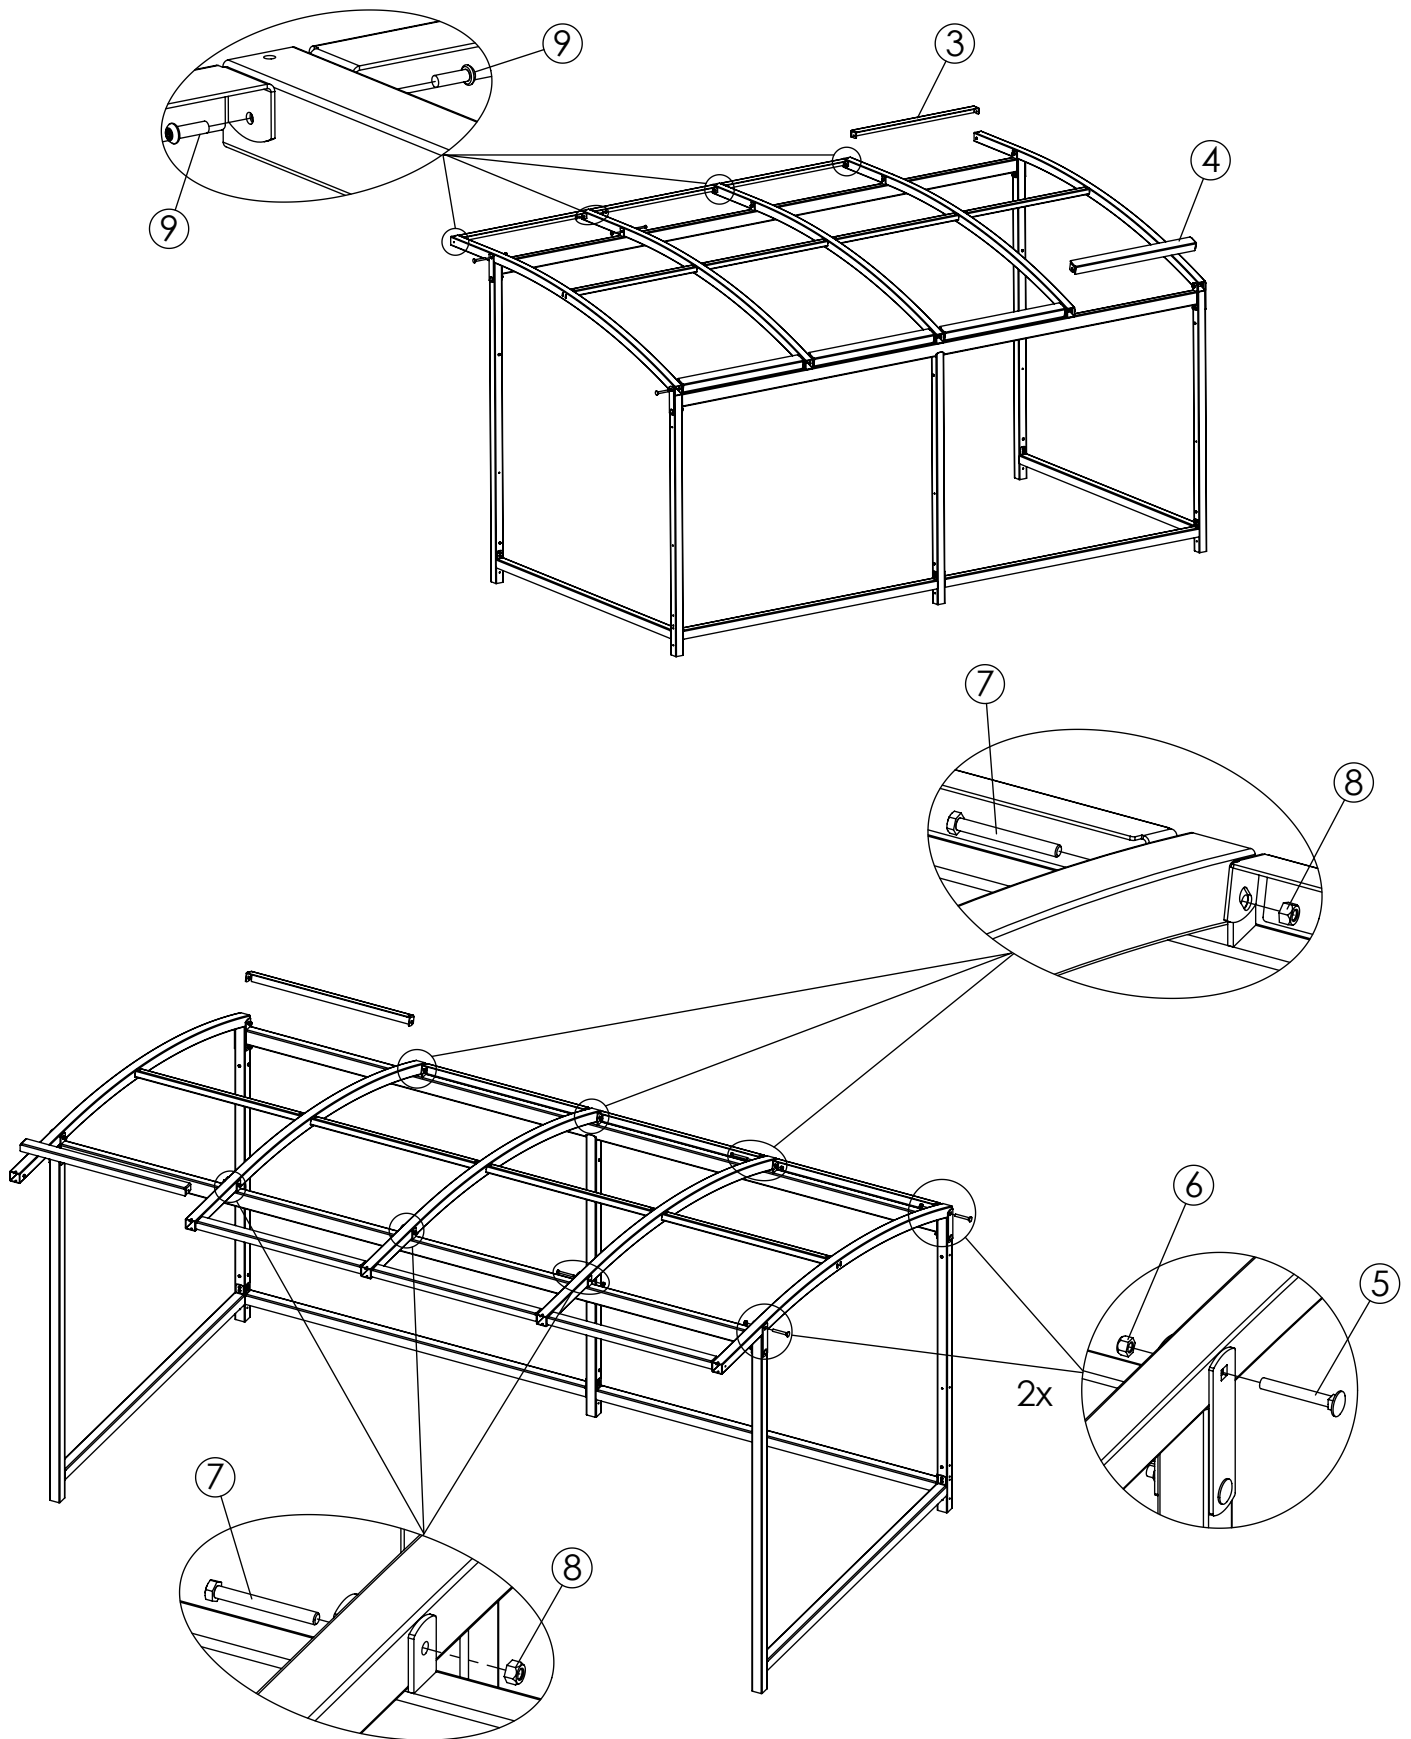

No.	Description	Art. No.	Qty
1	2610xs60x60 mm	8043495	5
2	1030x40x40 mm	8043516	4

<b>HAGS</b>		ANEBY, SWEDEN +46(0)380- 47300 www.hags.com	
<b>Vaulted Plastic Roof</b>			
<b>MASW36016</b>			
<b>1 (4)</b>			
	TJ		OG
			2014-06-23
			0

Nr	Description	Art. No.	Qty
3	990x60x45 mm	8043517	4
4	990x70x55 mm	8043597	4
5	MVBF M12x90	8039300	4
6	M6LA2M-8 M12	8008797	4
7	M6S M10x90	8008391	6
8	M6M M10	8008796	6
9	KTS-GF M8x25	8008506	8

**HAGS** ANEBY, SWEDEN  
+46(0)380-47300  
www.hags.com

**Vaulted Plastic Roof**  
**MASW36016**  
**2 ( 4 )**

**HAGS** ANEBY, SWEDEN  
+46(0)380-47300  
www.hags.com

**Vaulted Plastic Roof**  
**MASW36016**  
**3 ( 4 )**

🏠 TJ 🔍 👁️ OG 2014-06-23 0

No.	Description	Art. No.	Qty
10	2650x40x10 mm	8043608	2
11	2620x2080x10 mm	8043613	2