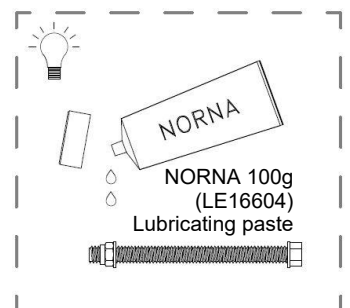

2

14h

44 m³

Ø7,5 x 2,9 m

~749 kg

~0,19 m³

Ø26x585 cm

278 kg

Parts List

QTY	PART NO	DESCRIP.
1	D11357	Ø240-260x5850mm, assembled
1	LE26112	Swing seat basket Ø1250mm
2	RS00183	Ø160-180x3800mm
2	RS00184	Ø160-180x4000mm
1	RS00185	Ø160-180x4000mm

Parts List		
QTY	PART NO	DESCRIP.
1	D11357	Ø240-260x5850mm, assembled
4	LE15108	Ø38x40mm
1	LE15258	M16x300mm
3	LE15264	M16x400mm
4	LE16100	M16 nut
8	LE16152	M16 - Ø30 mm
8	LE16556	Ø42/38mm
1	RS00183	Ø160-180x3800mm
2	RS00184	Ø160-180x4000mm

Parts List		
QTY	PART NO	DESCRIP.
3	LE15108	Ø38x40mm
1	LE15258	M16x300mm
2	LE15264	M16x400mm
3	LE16100	M16 nut
6	LE16152	M16 - Ø30 mm
6	LE16556	Ø42/38mm
1	RS00185	Ø160-180x4000mm

Parts List		
QTY	PART NO	DESCRIP.
1	LE26112	Swing seat basket Ø1250mm
1	LE15904	Max 4 pers. tag
6	LE15901	3x16, PH
1	LE15910	Name tag
1	LE16601	Locktite 5ml (Glue)