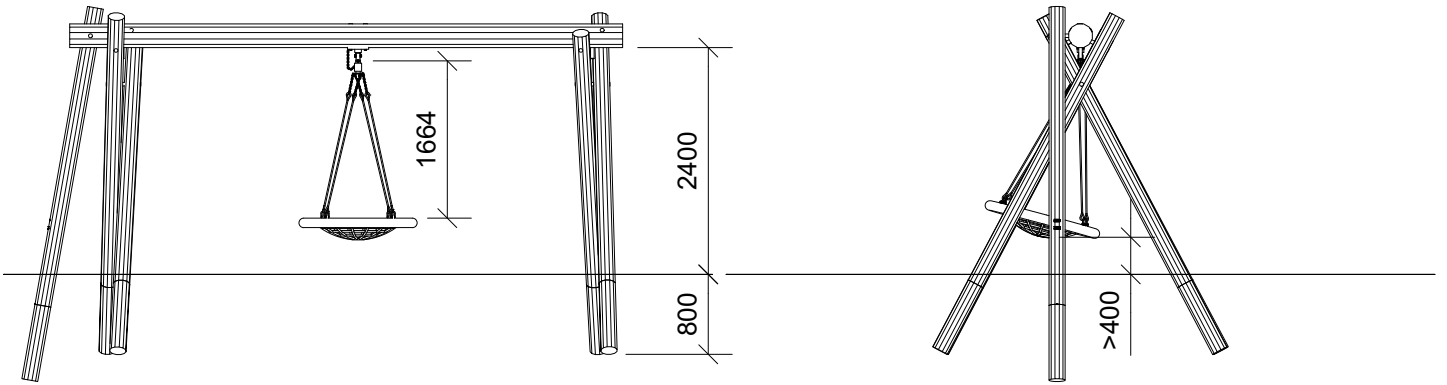

2

14h

44 m³

Ø7,5 x 2,9 m

~749 kg

~0,19 m³

Ø26x585 cm

278 kg

Parts List

QTY	PART NO	DESCRIP.
1	D11357	Ø240-260x5850mm, assembled
1	LE26112	Swing seat basket Ø1250mm
2	RS00183	Ø160-180x3800mm
2	RS00184	Ø160-180x4000mm
1	RS00185	Ø160-180x4000mm

Parts List		
QTY	PART NO	DESCRIP.
1	D11357	Ø240-260x5850mm, assembled
4	LE15108	Ø38x40mm
1	LE15258	M16x300mm
3	LE15264	M16x400mm
4	LE16100	M16 nut
8	LE16152	M16 - Ø30 mm
8	LE16556	Ø42/38mm
1	RS00183	Ø160-180x3800mm
2	RS00184	Ø160-180x4000mm

Parts List		
QTY	PART NO	DESCRIP.
3	LE15108	Ø38x40mm
1	LE15258	M16x300mm
2	LE15264	M16x400mm
3	LE16100	M16 nut
6	LE16152	M16 - Ø30 mm
6	LE16556	Ø42/38mm
1	RS00185	Ø160-180x4000mm

Parts List		
QTY	PART NO	DESCRIP.
1	LE26112	Swing seat basket Ø1250mm
1	LE15904	Max 4 pers. tag
6	LE15901	3x16, PH
1	LE15910	Name tag
1	LE16601	Locktite 5ml (Glue)