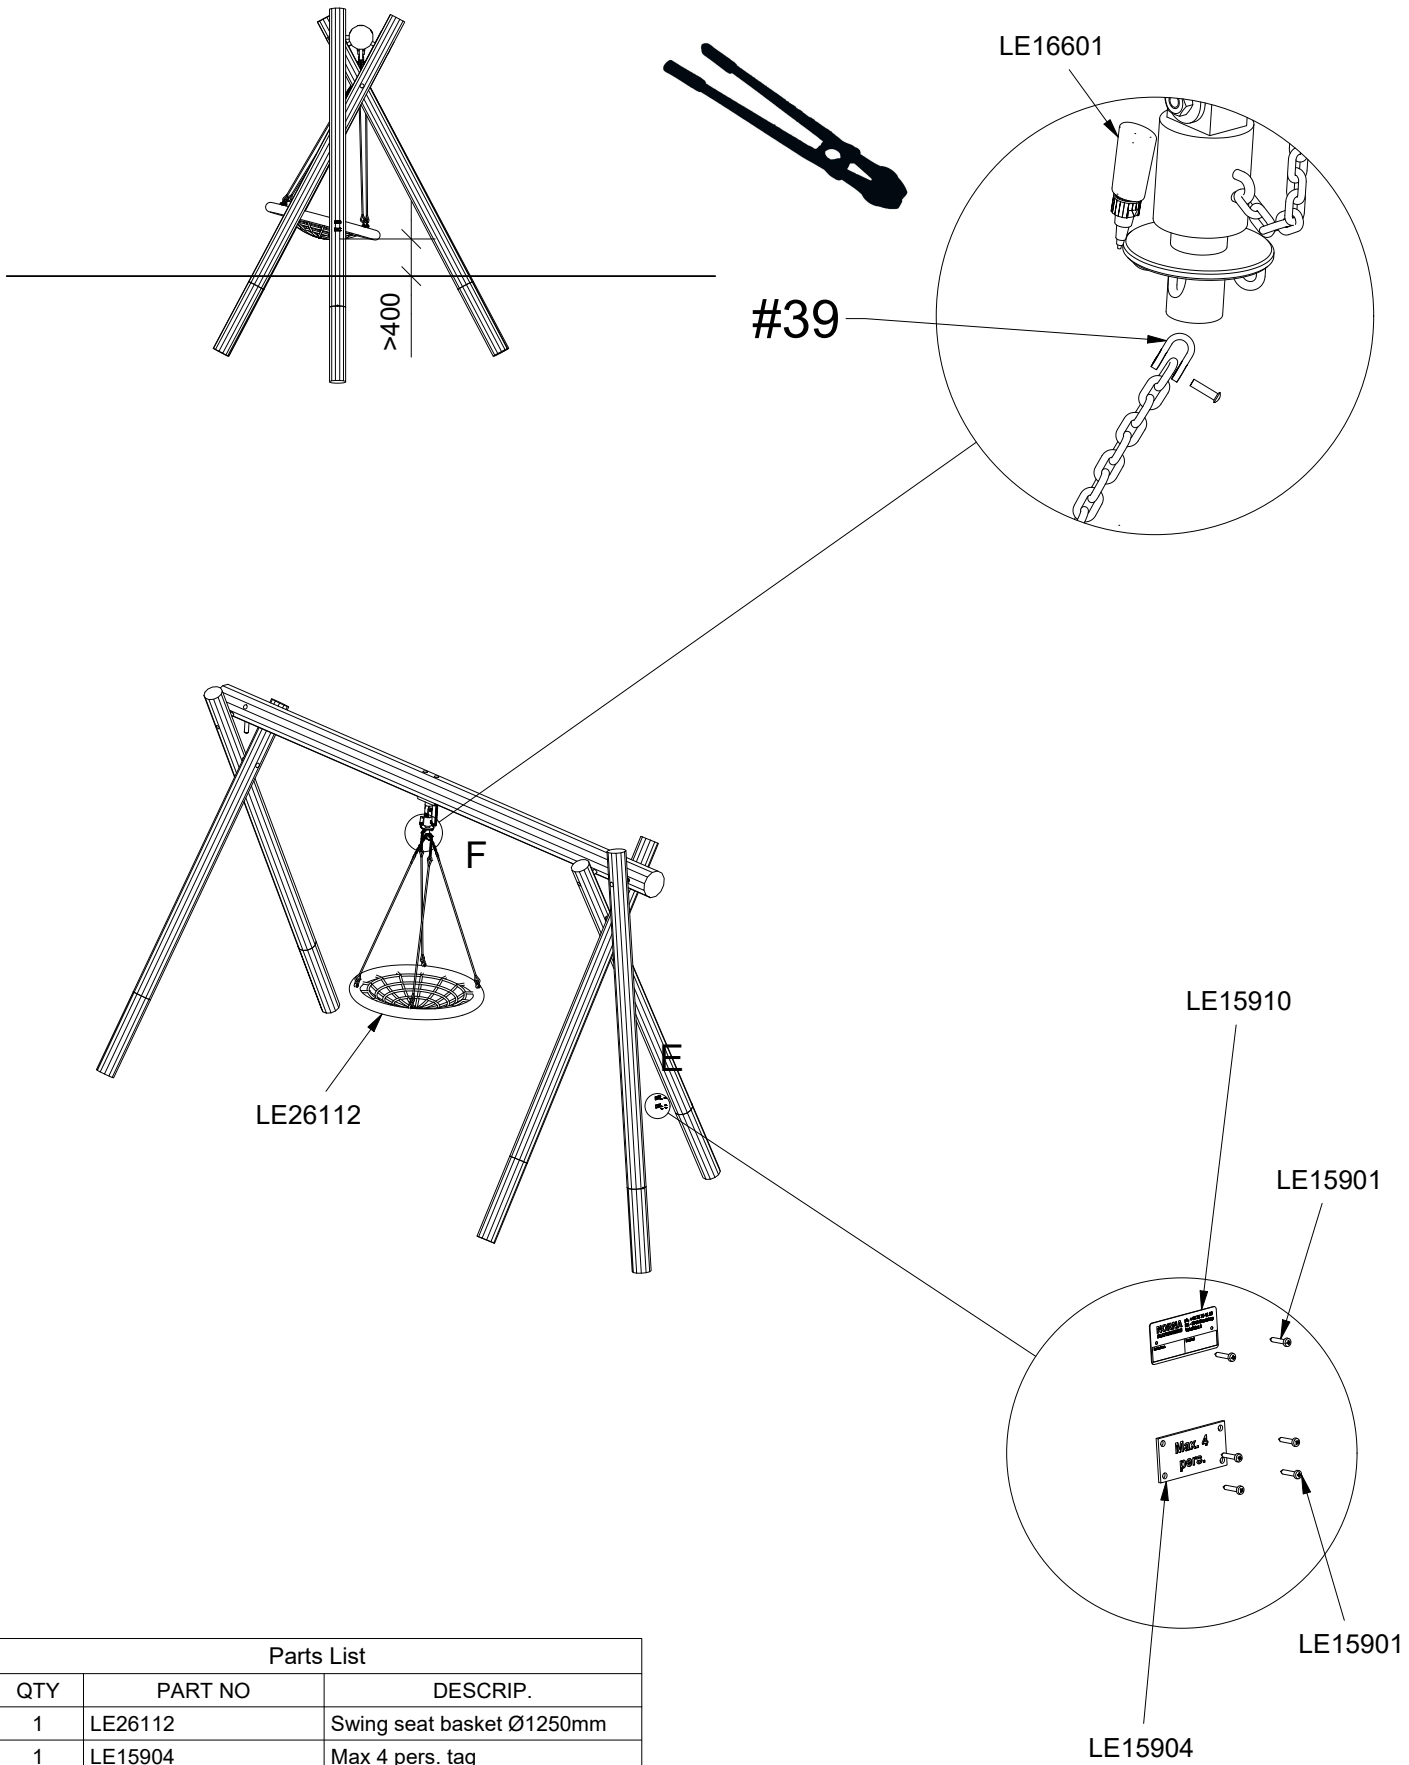

2

14h

44 m³

Ø7,5 x 2,9 m

~749 kg

~0,19 m³

Ø26x585 cm

278 kg

Parts List

QTY	PART NO	DESCRIP.
1	D11357	Ø240-260x5850mm, assembled
1	LE26112	Swing seat basket Ø1250mm
2	RS00183	Ø160-180x3800mm
2	RS00184	Ø160-180x4000mm
1	RS00185	Ø160-180x4000mm

Parts List		
QTY	PART NO	DESCRIP.
1	D11357	Ø240-260x5850mm, assembled
4	LE15108	Ø38x40mm
1	LE15258	M16x300mm
3	LE15264	M16x400mm
4	LE16100	M16 nut
8	LE16152	M16 - Ø30 mm
8	LE16556	Ø42/38mm
1	RS00183	Ø160-180x3800mm
2	RS00184	Ø160-180x4000mm

Parts List		
QTY	PART NO	DESCRIP.
3	LE15108	Ø38x40mm
1	LE15258	M16x300mm
2	LE15264	M16x400mm
3	LE16100	M16 nut
6	LE16152	M16 - Ø30 mm
6	LE16556	Ø42/38mm
1	RS00185	Ø160-180x4000mm

Parts List		
QTY	PART NO	DESCRIP.
1	LE26112	Swing seat basket Ø1250mm
1	LE15904	Max 4 pers. tag
6	LE15901	3x16, PH
1	LE15910	Name tag
1	LE16601	Locktite 5ml (Glue)