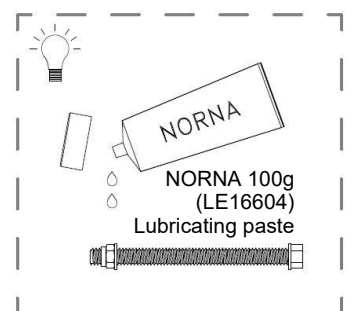

Parts List

QTY	PART NO	DESCRIP.
1	D11357	Ø240-260x5850mm, assembled
1	LE26112	Swing seat basket Ø1250mm
2	RS00183	Ø160-180x3800mm
2	RS00184	Ø160-180x4000mm
1	RS00185	Ø160-180x4000mm

Parts List		
QTY	PART NO	DESCRIP.
1	D11357	Ø240-260x5850mm, assembled
4	LE15108	Ø38x40mm
1	LE15258	M16x300mm
3	LE15264	M16x400mm
4	LE16100	M16 nut
8	LE16152	M16 - Ø30 mm
8	LE16556	Ø42/38mm
1	RS00183	Ø160-180x3800mm
2	RS00184	Ø160-180x4000mm

Parts List		
QTY	PART NO	DESCRIP.
3	LE15108	Ø38x40mm
1	LE15258	M16x300mm
2	LE15264	M16x400mm
3	LE16100	M16 nut
6	LE16152	M16 - Ø30 mm
6	LE16556	Ø42/38mm
1	RS00185	Ø160-180x4000mm

Parts List		
QTY	PART NO	DESCRIP.
1	LE26112	Swing seat basket Ø1250mm
1	LE15904	Max 4 pers. tag
6	LE15901	3x16, PH
1	LE15910	Name tag
1	LE16601	Locktite 5ml (Glue)