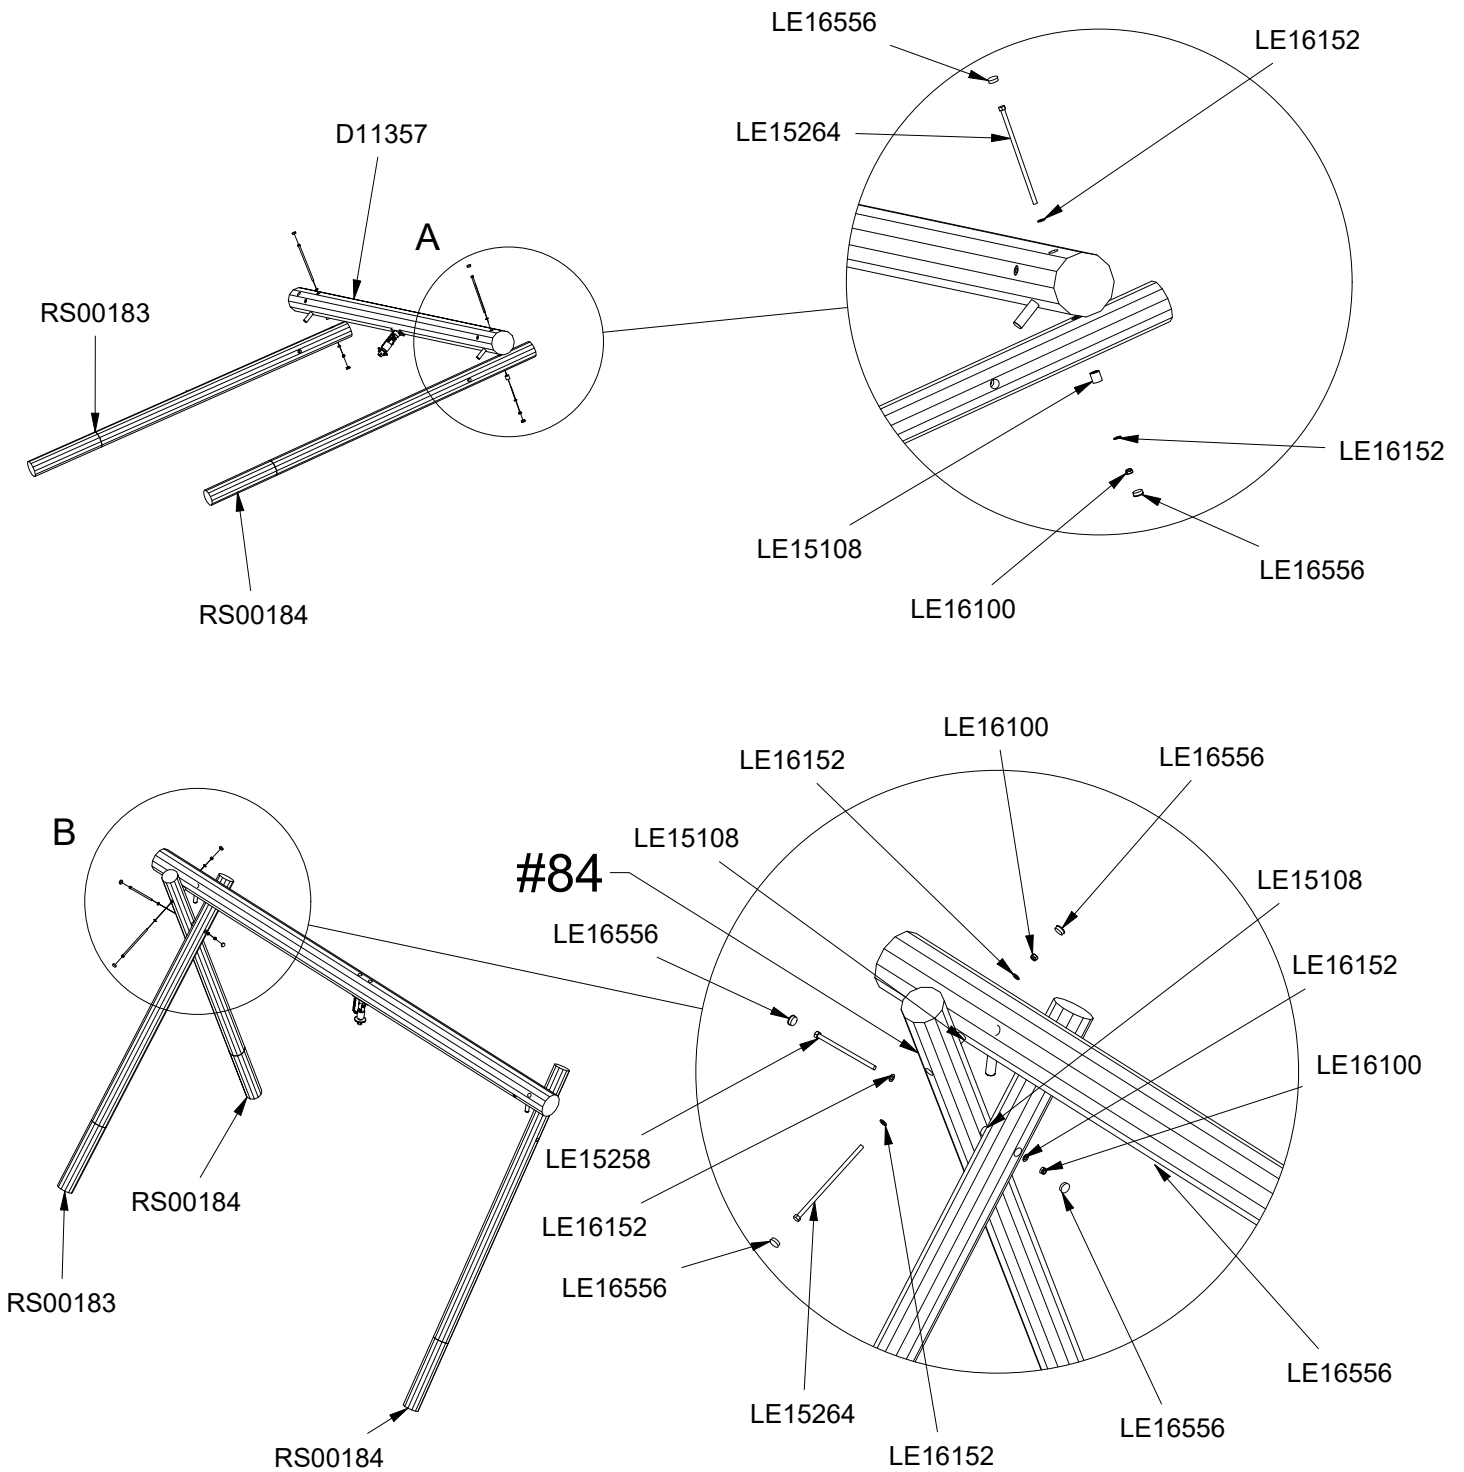

2

14h

44 m³

Ø7,5 x 2,9 m

~749 kg

~0,19 m³

Ø26x585 cm

278 kg

Parts List

QTY	PART NO	DESCRIP.
1	D11357	Ø240-260x5850mm, assembled
1	LE26112	Swing seat basket Ø1250mm
2	RS00183	Ø160-180x3800mm
2	RS00184	Ø160-180x4000mm
1	RS00185	Ø160-180x4000mm

Parts List		
QTY	PART NO	DESCRIP.
1	D11357	Ø240-260x5850mm, assembled
4	LE15108	Ø38x40mm
1	LE15258	M16x300mm
3	LE15264	M16x400mm
4	LE16100	M16 nut
8	LE16152	M16 - Ø30 mm
8	LE16556	Ø42/38mm
1	RS00183	Ø160-180x3800mm
2	RS00184	Ø160-180x4000mm

Parts List		
QTY	PART NO	DESCRIP.
3	LE15108	Ø38x40mm
1	LE15258	M16x300mm
2	LE15264	M16x400mm
3	LE16100	M16 nut
6	LE16152	M16 - Ø30 mm
6	LE16556	Ø42/38mm
1	RS00185	Ø160-180x4000mm

Parts List		
QTY	PART NO	DESCRIP.
1	LE26112	Swing seat basket Ø1250mm
1	LE15904	Max 4 pers. tag
6	LE15901	3x16, PH
1	LE15910	Name tag
1	LE16601	Locktite 5ml (Glue)