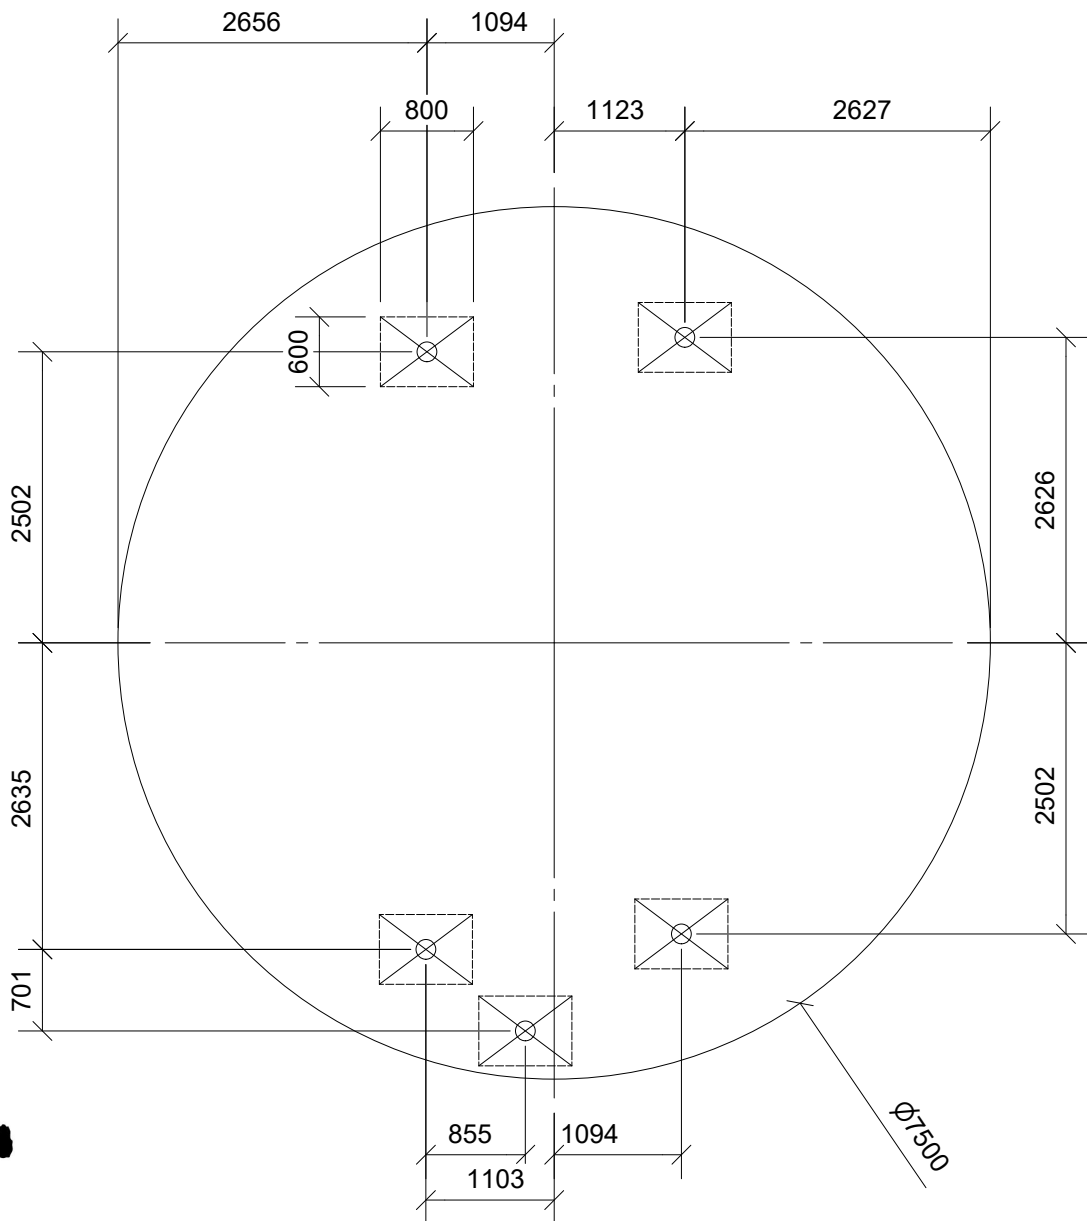

2

14h

44 m³

Ø7,5 x 2,9 m

~749 kg

~0,19 m³

Ø26x585 cm

278 kg

Parts List

QTY	PART NO	DESCRIP.
1	D11357	Ø240-260x5850mm, assembled
1	LE26112	Swing seat basket Ø1250mm
2	RS00183	Ø160-180x3800mm
2	RS00184	Ø160-180x4000mm
1	RS00185	Ø160-180x4000mm

Parts List		
QTY	PART NO	DESCRIP.
1	D11357	Ø240-260x5850mm, assembled
4	LE15108	Ø38x40mm
1	LE15258	M16x300mm
3	LE15264	M16x400mm
4	LE16100	M16 nut
8	LE16152	M16 - Ø30 mm
8	LE16556	Ø42/38mm
1	RS00183	Ø160-180x3800mm
2	RS00184	Ø160-180x4000mm

Parts List		
QTY	PART NO	DESCRIP.
3	LE15108	Ø38x40mm
1	LE15258	M16x300mm
2	LE15264	M16x400mm
3	LE16100	M16 nut
6	LE16152	M16 - Ø30 mm
6	LE16556	Ø42/38mm
1	RS00185	Ø160-180x4000mm

Parts List		
QTY	PART NO	DESCRIP.
1	LE26112	Swing seat basket Ø1250mm
1	LE15904	Max 4 pers. tag
6	LE15901	3x16, PH
1	LE15910	Name tag
1	LE16601	Locktite 5ml (Glue)