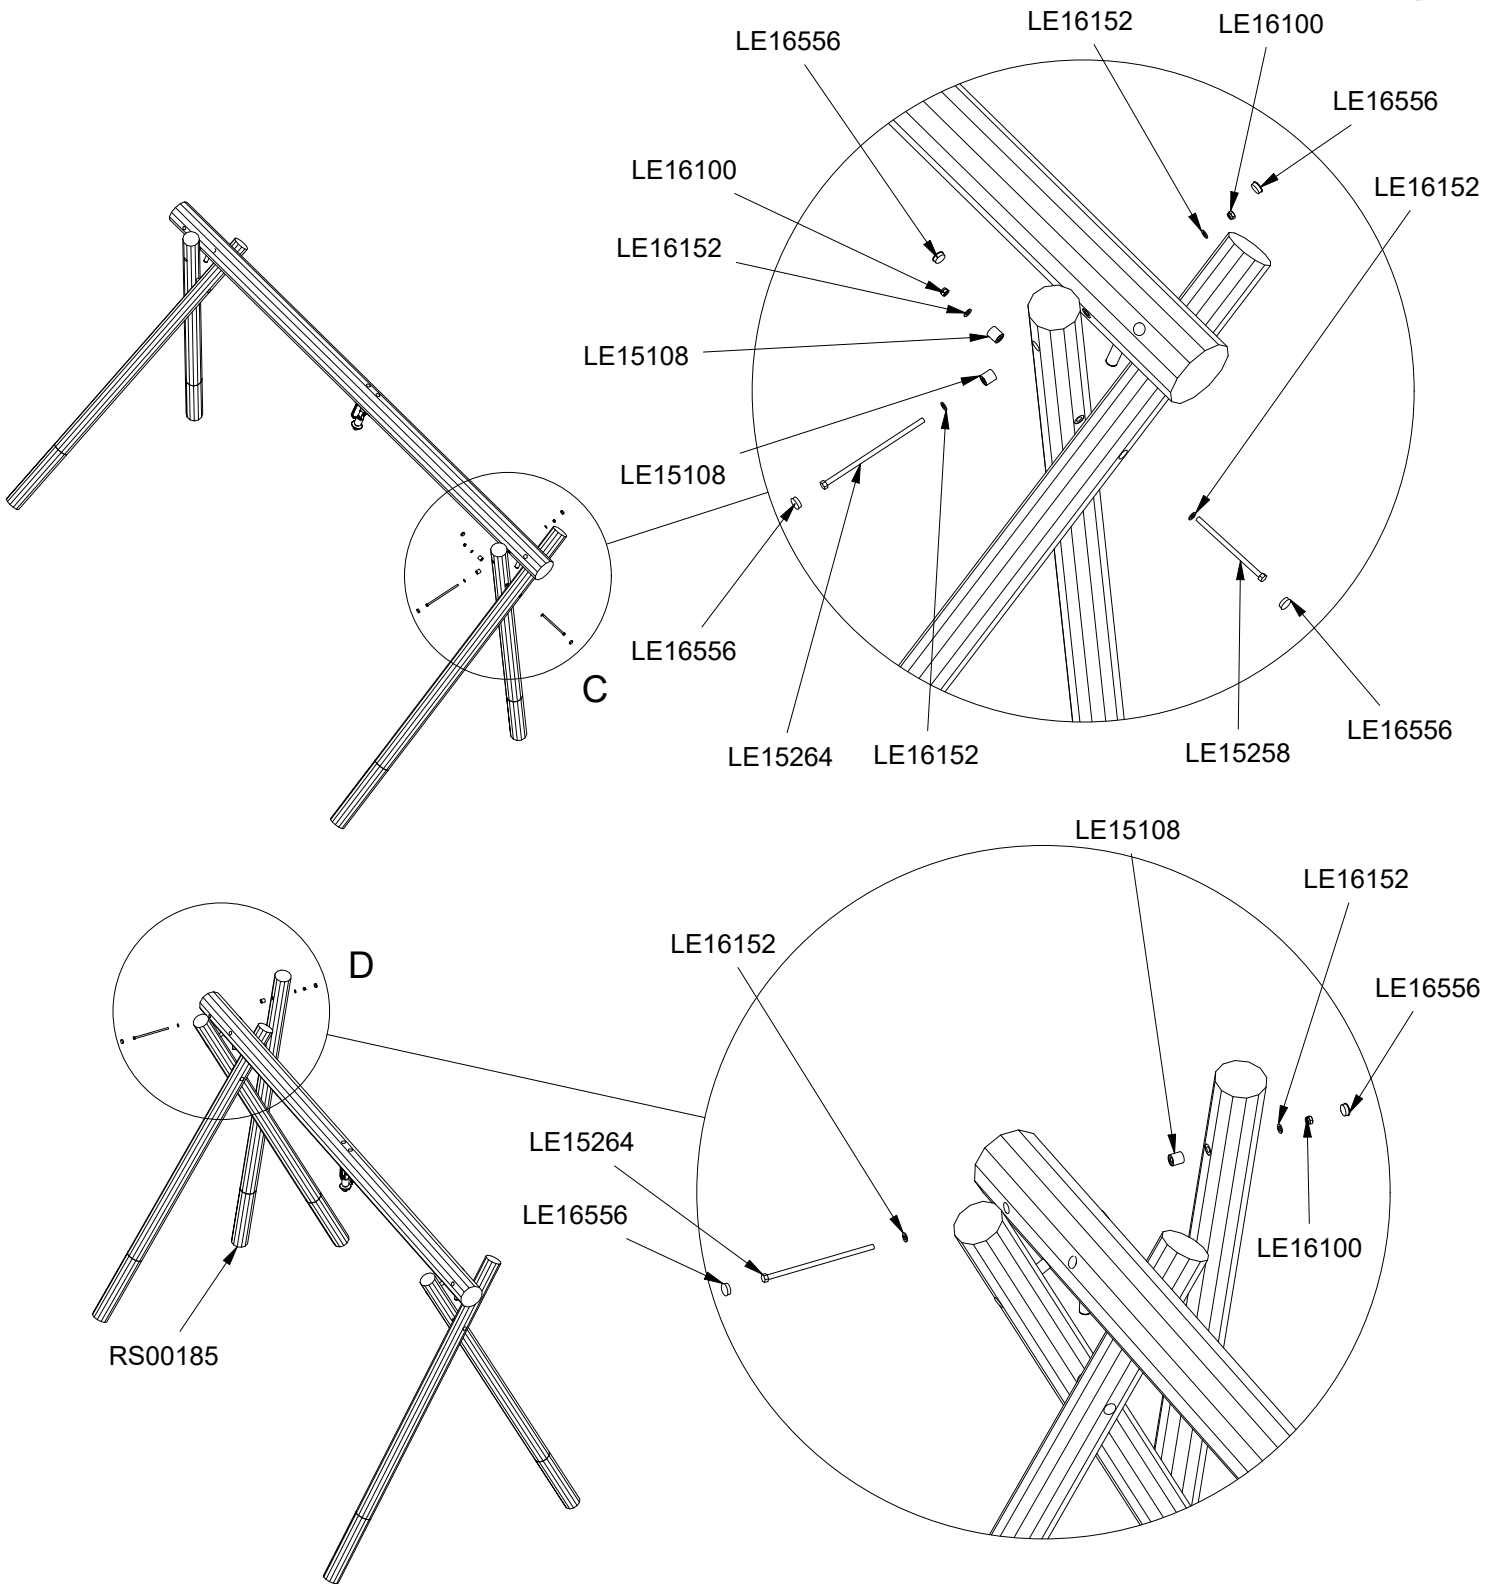

2

14h

44 m³

Ø7,5 x 2,9 m

~749 kg

~0,19 m³

Ø26x585 cm

278 kg

Parts List

QTY	PART NO	DESCRIP.
1	D11357	Ø240-260x5850mm, assembled
1	LE26112	Swing seat basket Ø1250mm
2	RS00183	Ø160-180x3800mm
2	RS00184	Ø160-180x4000mm
1	RS00185	Ø160-180x4000mm

Parts List		
QTY	PART NO	DESCRIP.
1	D11357	Ø240-260x5850mm, assembled
4	LE15108	Ø38x40mm
1	LE15258	M16x300mm
3	LE15264	M16x400mm
4	LE16100	M16 nut
8	LE16152	M16 - Ø30 mm
8	LE16556	Ø42/38mm
1	RS00183	Ø160-180x3800mm
2	RS00184	Ø160-180x4000mm

Parts List		
QTY	PART NO	DESCRIP.
3	LE15108	Ø38x40mm
1	LE15258	M16x300mm
2	LE15264	M16x400mm
3	LE16100	M16 nut
6	LE16152	M16 - Ø30 mm
6	LE16556	Ø42/38mm
1	RS00185	Ø160-180x4000mm

Parts List		
QTY	PART NO	DESCRIP.
1	LE26112	Swing seat basket Ø1250mm
1	LE15904	Max 4 pers. tag
6	LE15901	3x16, PH
1	LE15910	Name tag
1	LE16601	Locktite 5ml (Glue)