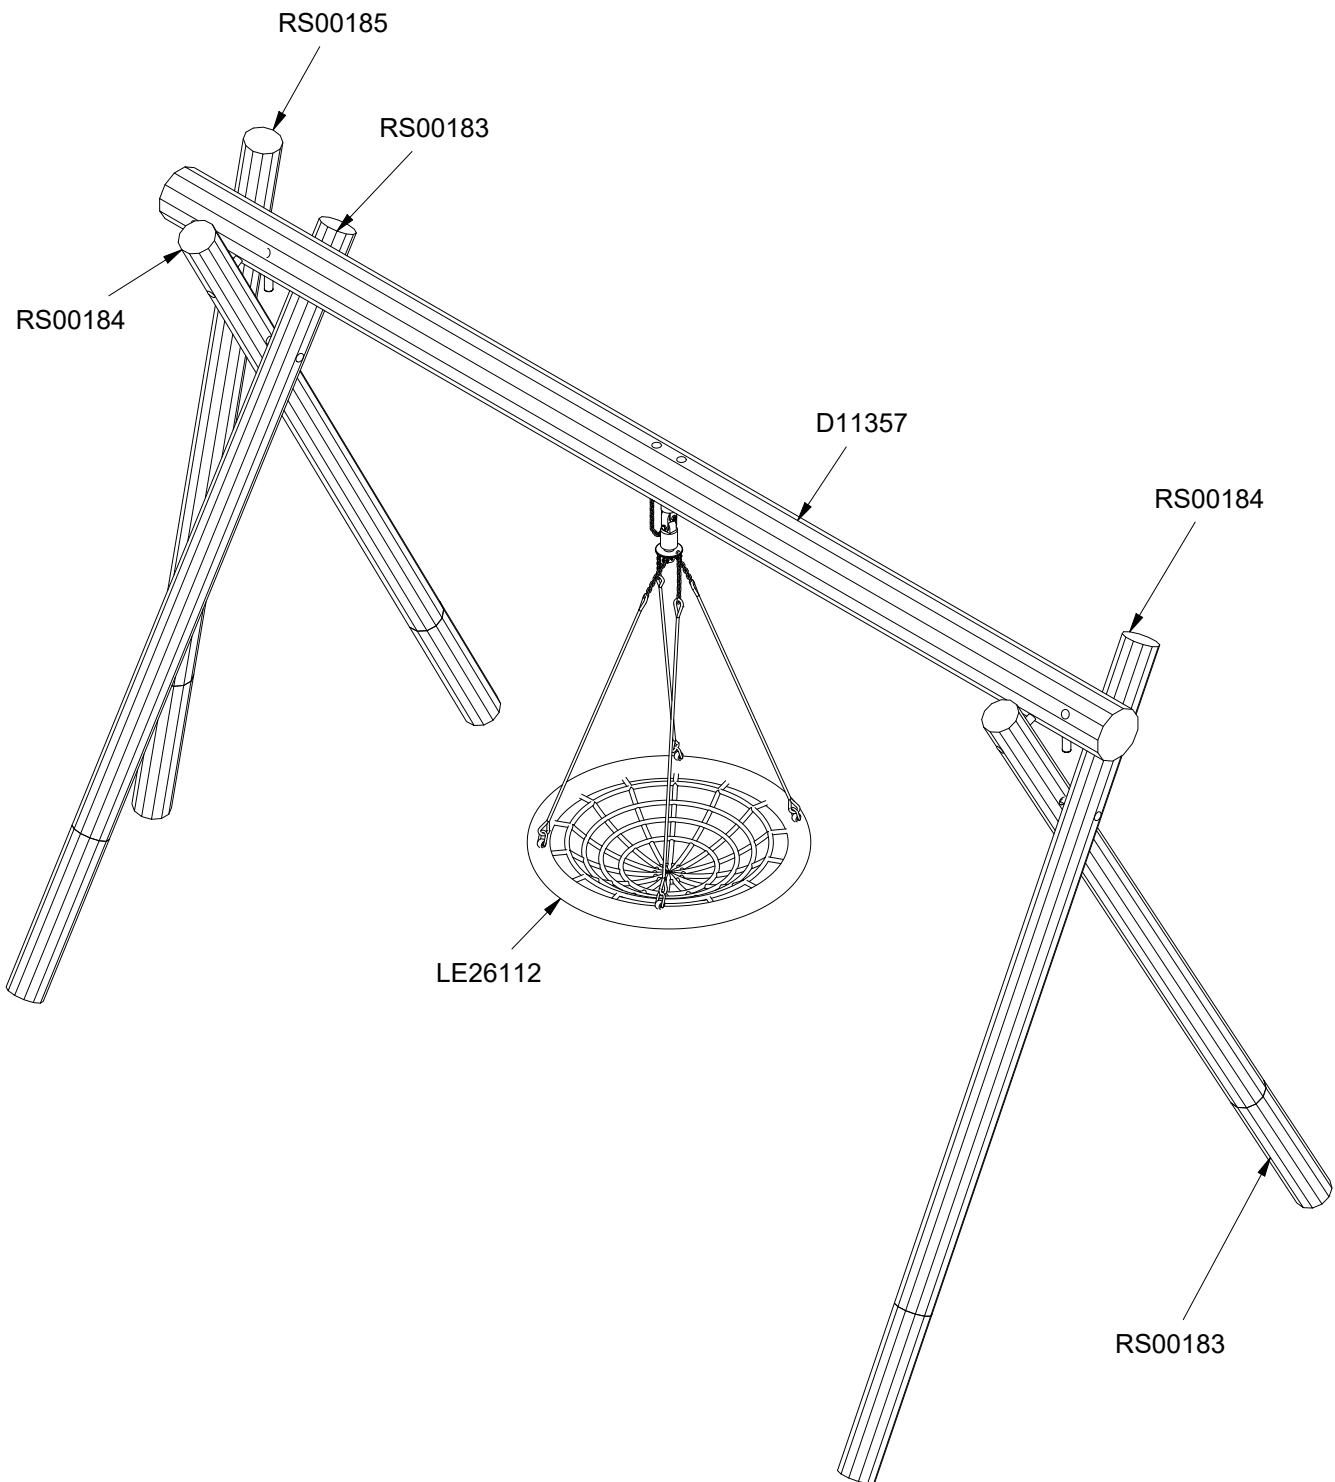

2

14h

44 m³

Ø7,5 x 2,9 m

~749 kg

~0,19 m³

Ø26x585 cm

278 kg

Parts List

QTY	PART NO	DESCRIP.
1	D11357	Ø240-260x5850mm, assembled
1	LE26112	Swing seat basket Ø1250mm
2	RS00183	Ø160-180x3800mm
2	RS00184	Ø160-180x4000mm
1	RS00185	Ø160-180x4000mm

Parts List		
QTY	PART NO	DESCRIP.
1	D11357	Ø240-260x5850mm, assembled
4	LE15108	Ø38x40mm
1	LE15258	M16x300mm
3	LE15264	M16x400mm
4	LE16100	M16 nut
8	LE16152	M16 - Ø30 mm
8	LE16556	Ø42/38mm
1	RS00183	Ø160-180x3800mm
2	RS00184	Ø160-180x4000mm

Parts List		
QTY	PART NO	DESCRIP.
3	LE15108	Ø38x40mm
1	LE15258	M16x300mm
2	LE15264	M16x400mm
3	LE16100	M16 nut
6	LE16152	M16 - Ø30 mm
6	LE16556	Ø42/38mm
1	RS00185	Ø160-180x4000mm

Parts List		
QTY	PART NO	DESCRIP.
1	LE26112	Swing seat basket Ø1250mm
1	LE15904	Max 4 pers. tag
6	LE15901	3x16, PH
1	LE15910	Name tag
1	LE16601	Locktite 5ml (Glue)