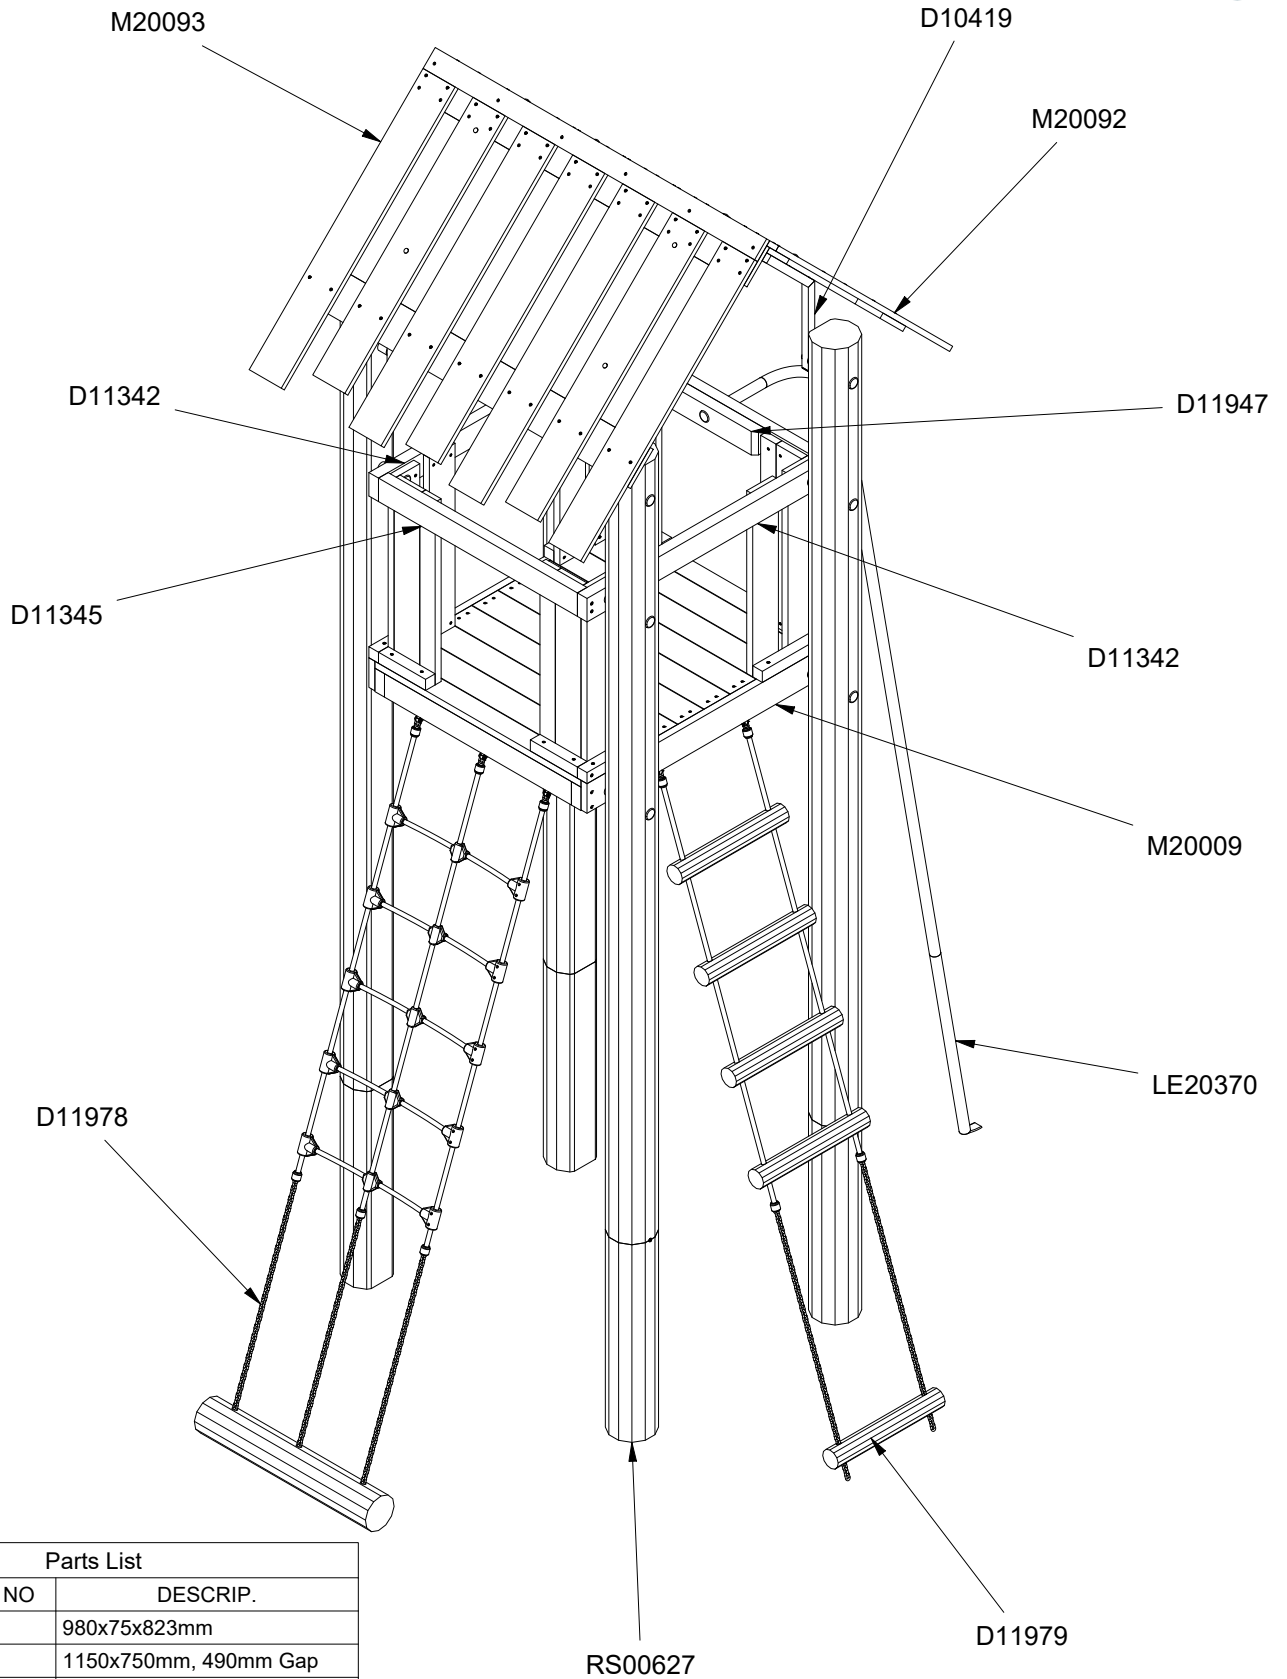

LE20937U  
LE20937

1/5

LE20937U  
LE20937

2

27 h

68 m<sup>2</sup>

11,1 x 9,7 x 3,9 m

~1535 kg

~0,38 m<sup>3</sup>

Ø16/18 x 395 cm

84 kg

LE20400

LE20801

S11238

Parts List

QTY	PART NO	DESCRIP.
1	LE20400	
1	LE20801	
1	S11238	Taifun

Ø16/18 x 395 cm

80 kg

Parts List

QTY	PART NO	DESCRIP.
2	D10419	980x75x823mm
2	D11342	1150x750mm, 490mm Gap
1	D11345	930x750mm, 490mm Gap
1	D11947	930x750mm, 490mm Gap
1	D11978	Taifun
1	D11979	Taifun
1	LE20370	Sliding pole
1	M20009	1150x1020mm
1	M20092	Roof side
1	M20093	Roof side
4	RS00627	Ø160-180