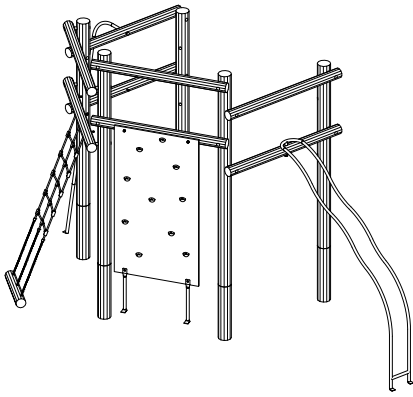

Parts List		
QTY	PART NO	DESCRIP.
1	D11031	Ø120-140mm, Assembled
4	LE15108	Ø38x40mm
4	LE15256	M16x270mm
1	LE16098	M12x1,25mm nut
4	LE16100	M16 nut
8	LE16152	M16 - Ø30 mm
1	LE16167	M12 - Ø32 mm
9	LE16556	Ø42/38mm
1	LE20372	Slide tubes
1	RS00030	Ø160/180mm
1	RS00031	Ø160/180mm
1	RS00039	Ø120/140mm