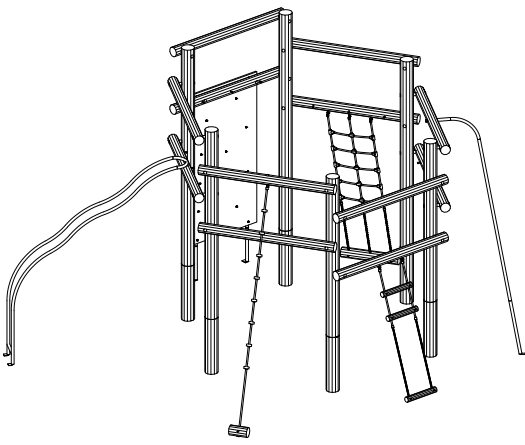

Parts List		
QTY	PART NO	DESCRIP.
1	D10021	Ladder
1	D11030	Ø120-140mm
2	LE13100	Shackle
4	LE15108	Ø38x40mm
4	LE15256	M16x270mm
4	LE16100	M16 nut
8	LE16152	M16 - Ø30 mm
2	LE16502	Spacer 6mm
8	LE16556	Ø42/38mm
1	LE16599	Sealtite 970 1,5ml
1	RS00028	Ø160/180mm
1	RS00029	Ø160/180mm
1	RS00039	Ø120/140mm