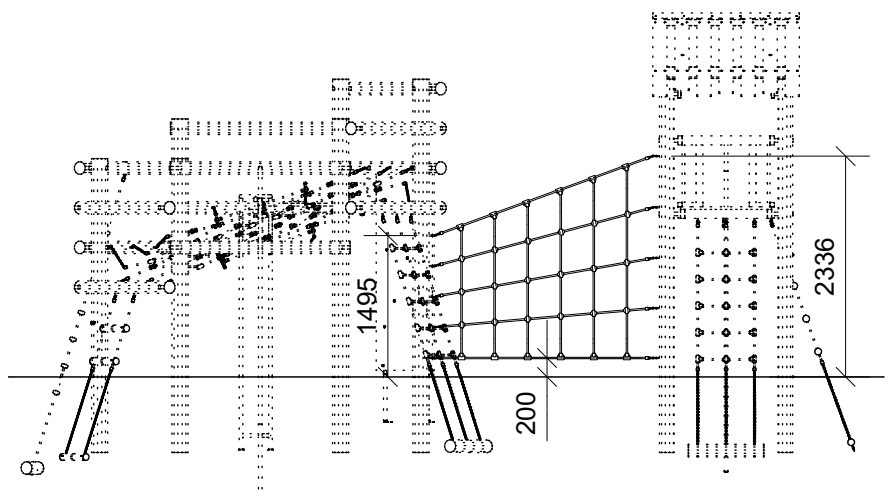

LE20937U  
LE20937

1/5

LE20937U  
LE20937

2

27 h

68 m<sup>2</sup>

11,1 x 9,7 x 3,9 m

~1535 kg

~0,38 m<sup>3</sup>

Ø16/18 x 395 cm

84 kg

LE20400

LE20801

S11238

Parts List

QTY	PART NO	DESCRIP.
1	LE20400	
1	LE20801	
1	S11238	Taifun

Parts List		
QTY	PART NO	DESCRIP.
10	LE13100	Shackle
2	LE15901	3x16, PH
1	LE15910	Name tag
10	LE16048	Eyebolt 10x120mm
10	LE16502	Spacer 6mm
1	LE16599	Sealtite 970 1,5ml
1	LE20400	
1	LE20801	
1	LE99708	Ø8mm, l=170/100 mm
1	S11238	Taifun

LE20801

1/7

2

6h

22 m<sup>2</sup>

5 x 5,7 x 3,8 m

~607 kg

~0,15 m<sup>3</sup>