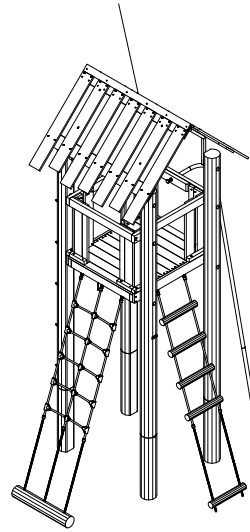

LE20937U  
LE20937

1/5

LE20937U  
LE20937

2

27 h

68 m<sup>2</sup>

11,1 x 9,7 x 3,9 m

~1535 kg

~0,38 m<sup>3</sup>

Ø16/18 x 395 cm

84 kg

LE20400

LE20801

S11238

Parts List

QTY	PART NO	DESCRIP.
1	LE20400	
1	LE20801	
1	S11238	Taifun

Parts List		
QTY	PART NO	DESCRIP.
10	LE13100	Shackle
2	LE15901	3x16, PH
1	LE15910	Name tag
10	LE16048	Eyebolt 10x120mm
10	LE16502	Spacer 6mm
1	LE16599	Sealtite 970 1,5ml
1	LE20400	
1	LE20801	
1	LE99708	Ø8mm, l=170/100 mm
1	S11238	Taifun