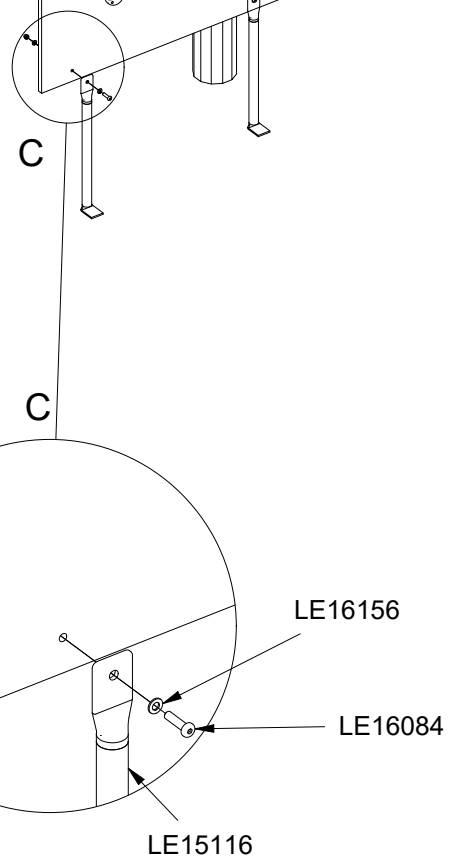

# LE20400

Parts List		
QTY	PART NO	DESCRIP.
1	D11028	Ø120/140mm, Assembled
4	LE15108	Ø38x40mm
4	LE15256	M16x270mm
1	LE16098	M12x1,25mm nut
4	LE16100	M16 nut
8	LE16152	M16 - Ø30 mm
1	LE16167	M12 - Ø32 mm
9	LE16556	Ø42/38mm
1	LE20370	Sliding pole
1	RS00027	Ø160/180mm
1	RS00028	Ø160/180mm
1	RS00034	Ø120/140mm

Parts List		
QTY	PART NO	DESCRIP.
1	RS00039	Ø120/140mm
4	LE15108	Ø38x40mm
1	RS00026	Ø160/180
1	RS00027	Ø160/180mm
1	D11029	Ø120/140mm, Assembled
3	LE13100	Shackle
3	LE16502	Spacer 6mm
8	LE16152	M16 - Ø30 mm
4	LE16100	M16 nut
4	LE15256	M16x270mm
8	LE16556	Ø42/38mm
1	LE16599	Sealtite 970 1,5ml
1	D11978	Taifun net ladder, 1800mm

Parts List		
QTY	PART NO	DESCRIP.
1	D11032	Ø120/140, Assembled
1	LE15064	1250x2500x21mm
6	LE15108	Ø38x40mm
2	LE15116	L: 600mm
2	LE15250	M16x170 mm
4	LE15256	M16x270mm
2	LE16054	M10 cap nut
2	LE16060	M16 cap nut
2	LE16084	10x40mm
4	LE16100	M16 nut
12	LE16152	M16 - Ø30 mm
4	LE16156	M10-Ø20
10	LE16556	Ø42/38mm
1	RS00026	Ø160/180
1	RS00031	Ø160/180mm
1	RS00039	Ø120/140mm

Parts List		
QTY	PART NO	DESCRIP.
1	D11031	Ø120-140mm, Assembled
4	LE15108	Ø38x40mm
4	LE15256	M16x270mm
1	LE16098	M12x1,25mm nut
4	LE16100	M16 nut
8	LE16152	M16 - Ø30 mm
1	LE16167	M12 - Ø32 mm
9	LE16556	Ø42/38mm
1	LE20372	Slide tubes
1	RS00030	Ø160/180mm
1	RS00031	Ø160/180mm
1	RS00039	Ø120/140mm