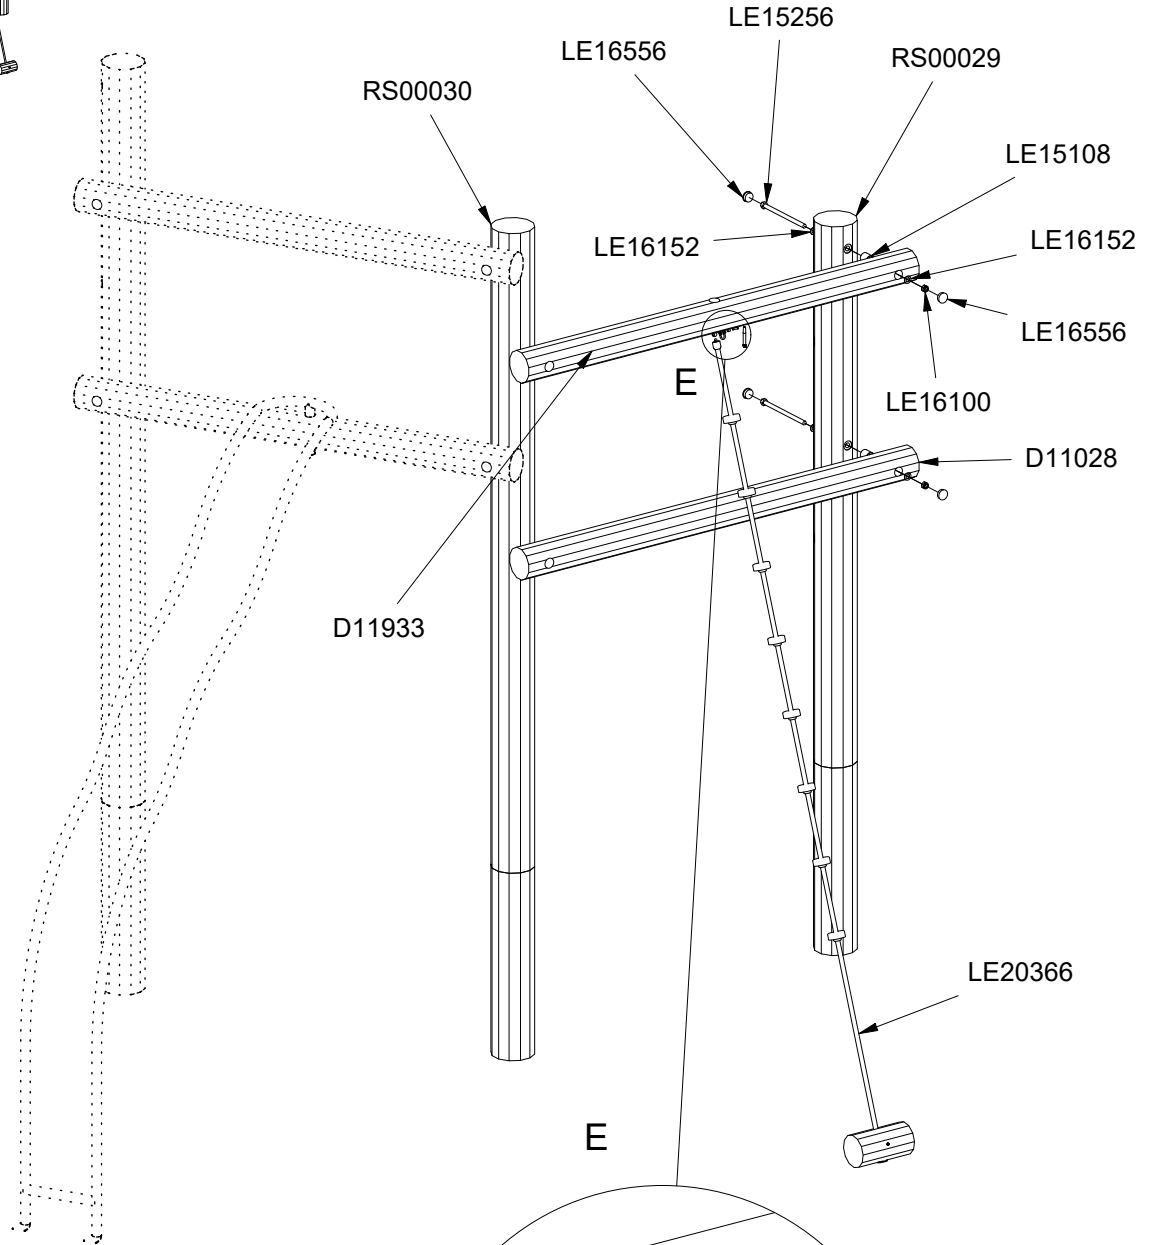

# LE20400

Parts List		
QTY	PART NO	DESCRIP.
1	D11028	Ø120/140mm, Assembled
4	LE15108	Ø38x40mm
4	LE15256	M16x270mm
1	LE16098	M12x1,25mm nut
4	LE16100	M16 nut
8	LE16152	M16 - Ø30 mm
1	LE16167	M12 - Ø32 mm
9	LE16556	Ø42/38mm
1	LE20370	Sliding pole
1	RS00027	Ø160/180mm
1	RS00028	Ø160/180mm
1	RS00034	Ø120/140mm

Parts List		
QTY	PART NO	DESCRIP.
1	RS00039	Ø120/140mm
4	LE15108	Ø38x40mm
1	RS00026	Ø160/180
1	RS00027	Ø160/180mm
1	D11029	Ø120/140mm, Assembled
3	LE13100	Shackle
3	LE16502	Spacer 6mm
8	LE16152	M16 - Ø30 mm
4	LE16100	M16 nut
4	LE15256	M16x270mm
8	LE16556	Ø42/38mm
1	LE16599	Sealtite 970 1,5ml
1	D11978	Taifun net ladder, 1800mm

Parts List		
QTY	PART NO	DESCRIP.
1	D11032	Ø120/140, Assembled
1	LE15064	1250x2500x21mm
6	LE15108	Ø38x40mm
2	LE15116	L: 600mm
2	LE15250	M16x170 mm
4	LE15256	M16x270mm
2	LE16054	M10 cap nut
2	LE16060	M16 cap nut
2	LE16084	10x40mm
4	LE16100	M16 nut
12	LE16152	M16 - Ø30 mm
4	LE16156	M10-Ø20
10	LE16556	Ø42/38mm
1	RS00026	Ø160/180
1	RS00031	Ø160/180mm
1	RS00039	Ø120/140mm

Parts List		
QTY	PART NO	DESCRIP.
1	D11031	Ø120-140mm, Assembled
4	LE15108	Ø38x40mm
4	LE15256	M16x270mm
1	LE16098	M12x1,25mm nut
4	LE16100	M16 nut
8	LE16152	M16 - Ø30 mm
1	LE16167	M12 - Ø32 mm
9	LE16556	Ø42/38mm
1	LE20372	Slide tubes
1	RS00030	Ø160/180mm
1	RS00031	Ø160/180mm
1	RS00039	Ø120/140mm