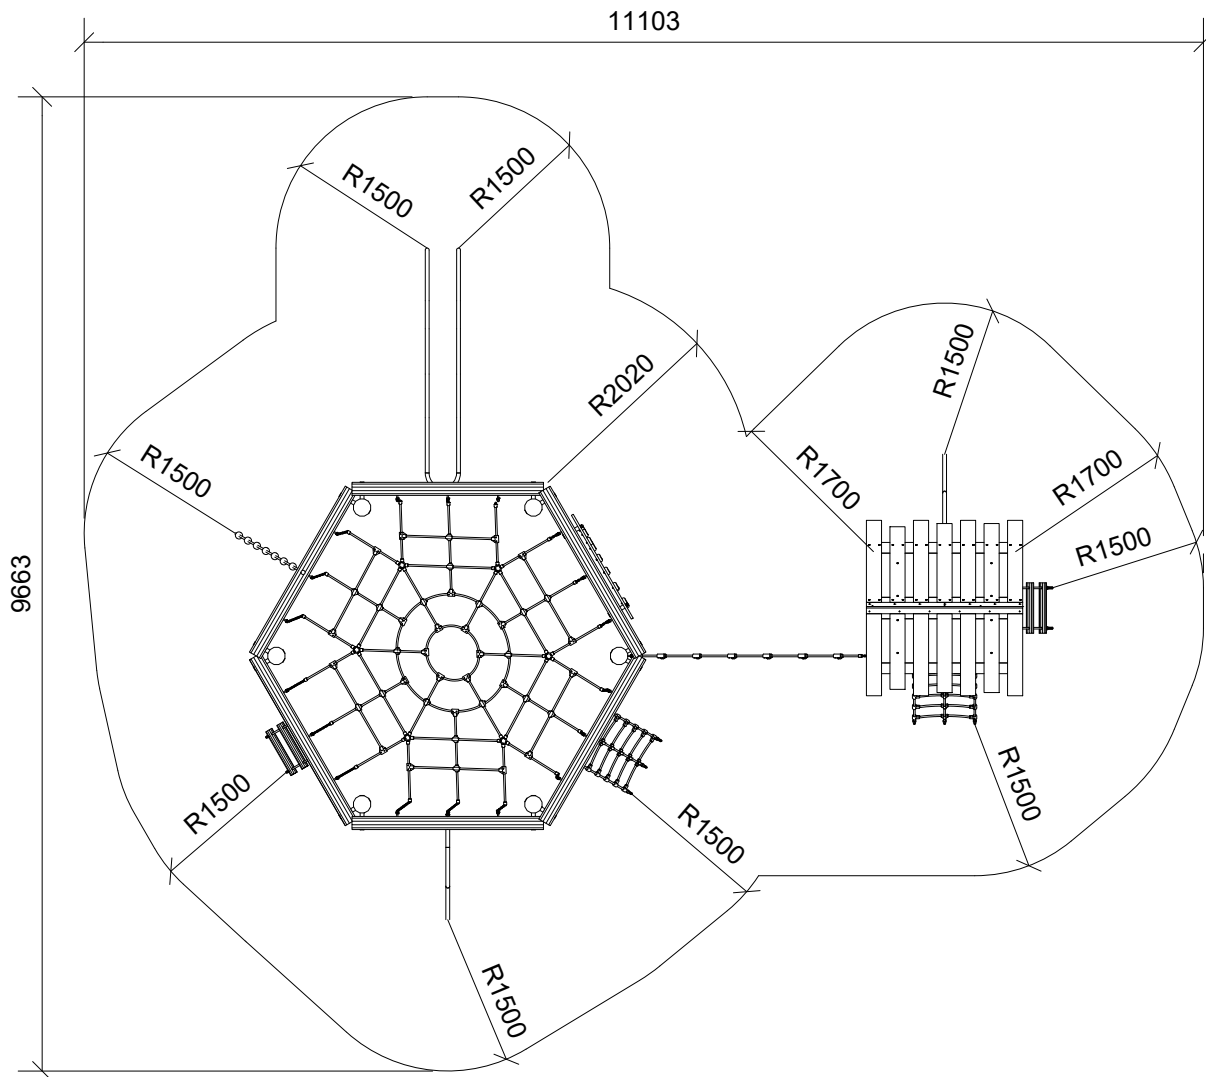

LE20937U  
LE20937

1/5

LE20937U  
LE20937

2

27 h

68 m<sup>2</sup>

11,1 x 9,7 x 3,9 m

~1535 kg

~0,38 m<sup>3</sup>

Ø16/18 x 395 cm

84 kg

LE20400

LE20801

S11238

Parts List

QTY	PART NO	DESCRIP.
1	LE20400	
1	LE20801	
1	S11238	Taifun

Parts List		
QTY	PART NO	DESCRIP.
10	LE13100	Shackle
2	LE15901	3x16, PH
1	LE15910	Name tag
10	LE16048	Eyebolt 10x120mm
10	LE16502	Spacer 6mm
1	LE16599	Sealtite 970 1,5ml
1	LE20400	
1	LE20801	
1	LE99708	Ø8mm, l=170/100 mm
1	S11238	Taifun

Ø16/18 x 395 cm

80 kg

Parts List

QTY	PART NO	DESCRIP.
2	D10419	980x75x823mm
2	D11342	1150x750mm, 490mm Gap
1	D11345	930x750mm, 490mm Gap
1	D11947	930x750mm, 490mm Gap
1	D11978	Taifun
1	D11979	Taifun
1	LE20370	Sliding pole
1	M20009	1150x1020mm
1	M20092	Roof side
1	M20093	Roof side
4	RS00627	Ø160-180