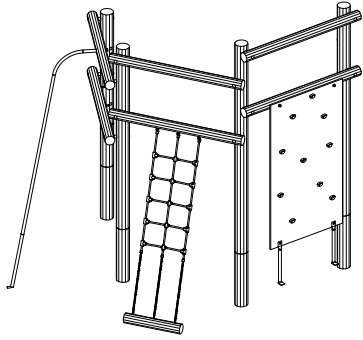

Parts List		
QTY	PART NO	DESCRIP.
1	D11032	Ø120/140, Assembled
1	LE15064	1250x2500x21mm
6	LE15108	Ø38x40mm
2	LE15116	L: 600mm
2	LE15250	M16x170 mm
4	LE15256	M16x270mm
2	LE16054	M10 cap nut
2	LE16060	M16 cap nut
2	LE16084	10x40mm
4	LE16100	M16 nut
12	LE16152	M16 - Ø30 mm
4	LE16156	M10-Ø20
10	LE16556	Ø42/38mm
1	RS00026	Ø160/180
1	RS00031	Ø160/180mm
1	RS00039	Ø120/140mm