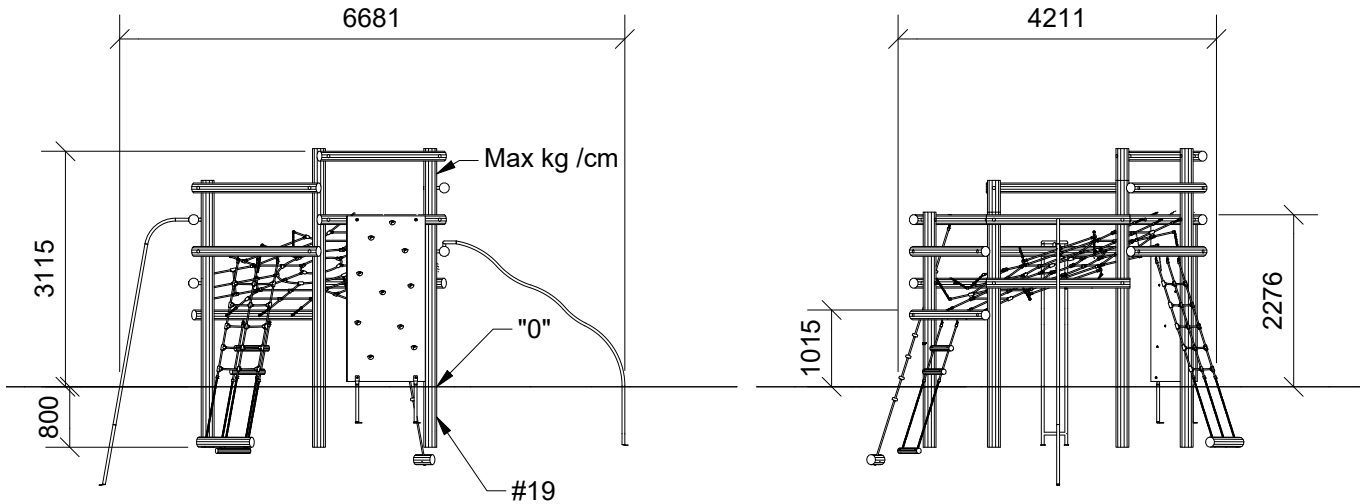

Ø16/18 x 395 cm

80 kg

Parts List

QTY	PART NO	DESCRIP.
2	D10419	980x75x823mm
2	D11342	1150x750mm, 490mm Gap
1	D11345	930x750mm, 490mm Gap
1	D11947	930x750mm, 490mm Gap
1	D11978	Taifun
1	D11979	Taifun
1	LE20370	Sliding pole
1	M20009	1150x1020mm
1	M20092	Roof side
1	M20093	Roof side
4	RS00627	Ø160-180

Parts List		
QTY	PART NO	DESCRIP.
2	D11342	1150x750mm, 490mm Gap
1	D11345	930x750mm, 490mm Gap
1	D11947	930x750mm, 490mm Gap
12	LE16186	6x100 Ch
16	LE16192	5x80mm
1	M20009	1150x1020mm

Parts List		
QTY	PART NO	DESCRIP.
2	D10419	980x75x823mm
2	D11342	1150x750mm, 490mm Gap
1	D11345	930x750mm, 490mm Gap
1	D11947	930x750mm, 490mm Gap
12	LE15108	Ø38x40mm
4	LE15192	M16x190 mm
8	LE15196	M16x230 mm
8	LE16003	M6x60
8	LE16050	M6 DIN 986
12	LE16100	M16 nut
8	LE16150	M6
20	LE16152	M16 - Ø30 mm
11	LE16182	Ø5x50mm
4	LE16548	Cap Ø28 hole
20	LE16556	Ø42/38mm
1	M20009	1150x1020mm
1	M20092	Roof side
1	M20093	Roof side
4	RS00627	Ø160-180

2

19,5 h

51 m<sup>3</sup>

9,7 x 8 x 3,2 m

~924 kg

~0,23 m<sup>3</sup>

Ø16/18 x 395 cm

84 kg