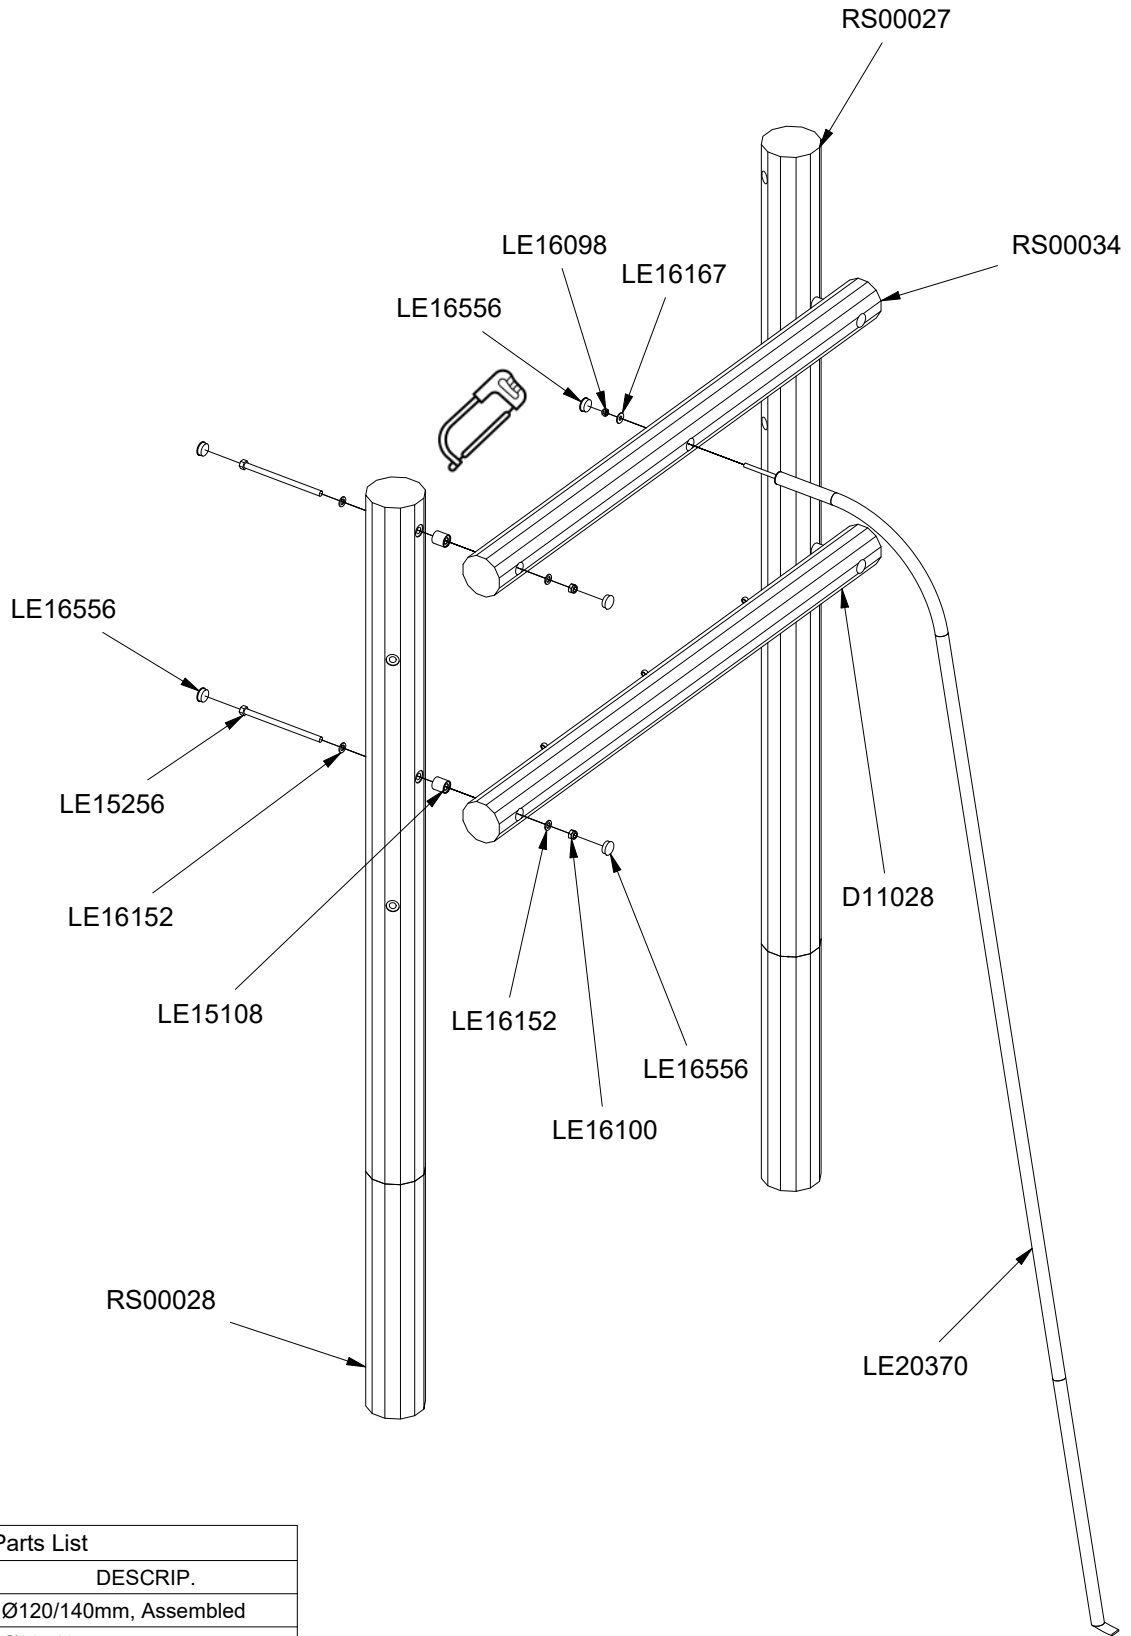

Parts List		
QTY	PART NO	DESCRIP.
2	D11028	Ø120/140mm, Assembled
1	D11029	Ø120/140mm, Assembled
1	D11030	Ø120-140mm
1	D11031	Ø120-140mm, Assembled
1	D11032	Ø120/140, Assembled
1	D11933	Ø120-140mm, Assembled
1	RS00026	Ø160/180
1	RS00027	Ø160/180mm
1	RS00028	Ø160/180mm
1	RS00029	Ø160/180mm
1	RS00030	Ø160/180mm
1	RS00031	Ø160/180mm
1	RS00034	Ø120/140mm
4	RS00039	Ø120/140mm

# LE20400

Parts List		
QTY	PART NO	DESCRIP.
1	D11028	Ø120/140mm, Assembled
4	LE15108	Ø38x40mm
4	LE15256	M16x270mm
1	LE16098	M12x1,25mm nut
4	LE16100	M16 nut
8	LE16152	M16 - Ø30 mm
1	LE16167	M12 - Ø32 mm
9	LE16556	Ø42/38mm
1	LE20370	Sliding pole
1	RS00027	Ø160/180mm
1	RS00028	Ø160/180mm
1	RS00034	Ø120/140mm

Parts List		
QTY	PART NO	DESCRIP.
1	D11032	Ø120/140, Assembled
1	LE15064	1250x2500x21mm
6	LE15108	Ø38x40mm
2	LE15116	L: 600mm
2	LE15250	M16x170 mm
4	LE15256	M16x270mm
2	LE16054	M10 cap nut
2	LE16060	M16 cap nut
2	LE16084	10x40mm
4	LE16100	M16 nut
12	LE16152	M16 - Ø30 mm
4	LE16156	M10-Ø20
10	LE16556	Ø42/38mm
1	RS00026	Ø160/180
1	RS00031	Ø160/180mm
1	RS00039	Ø120/140mm

Parts List		
QTY	PART NO	DESCRIP.
1	D11031	Ø120-140mm, Assembled
4	LE15108	Ø38x40mm
4	LE15256	M16x270mm
1	LE16098	M12x1,25mm nut
4	LE16100	M16 nut
8	LE16152	M16 - Ø30 mm
1	LE16167	M12 - Ø32 mm
9	LE16556	Ø42/38mm
1	LE20372	Slide tubes
1	RS00030	Ø160/180mm
1	RS00031	Ø160/180mm
1	RS00039	Ø120/140mm