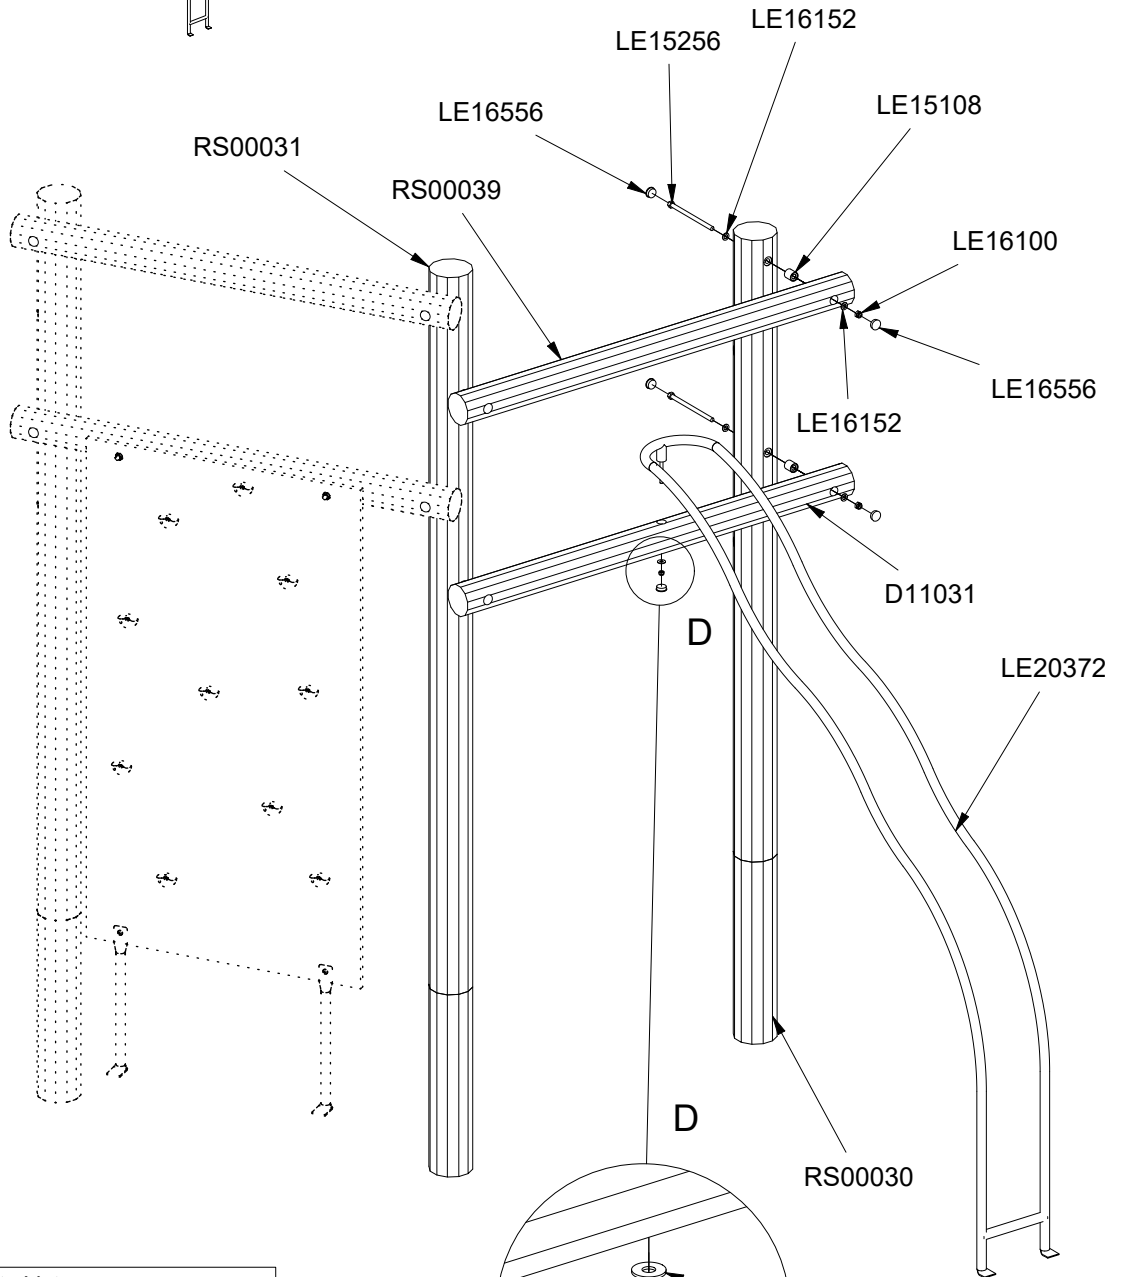

# LE20400

Parts List		
QTY	PART NO	DESCRIP.
1	D11028	Ø120/140mm, Assembled
4	LE15108	Ø38x40mm
4	LE15256	M16x270mm
1	LE16098	M12x1,25mm nut
4	LE16100	M16 nut
8	LE16152	M16 - Ø30 mm
1	LE16167	M12 - Ø32 mm
9	LE16556	Ø42/38mm
1	LE20370	Sliding pole
1	RS00027	Ø160/180mm
1	RS00028	Ø160/180mm
1	RS00034	Ø120/140mm

Parts List		
QTY	PART NO	DESCRIP.
1	RS00039	Ø120/140mm
4	LE15108	Ø38x40mm
1	RS00026	Ø160/180
1	RS00027	Ø160/180mm
1	D11029	Ø120/140mm, Assembled
3	LE13100	Shackle
3	LE16502	Spacer 6mm
8	LE16152	M16 - Ø30 mm
4	LE16100	M16 nut
4	LE15256	M16x270mm
8	LE16556	Ø42/38mm
1	LE16599	Sealtite 970 1,5ml
1	D11978	Taifun net ladder, 1800mm

Parts List		
QTY	PART NO	DESCRIP.
1	D11032	Ø120/140, Assembled
1	LE15064	1250x2500x21mm
6	LE15108	Ø38x40mm
2	LE15116	L: 600mm
2	LE15250	M16x170 mm
4	LE15256	M16x270mm
2	LE16054	M10 cap nut
2	LE16060	M16 cap nut
2	LE16084	10x40mm
4	LE16100	M16 nut
12	LE16152	M16 - Ø30 mm
4	LE16156	M10-Ø20
10	LE16556	Ø42/38mm
1	RS00026	Ø160/180
1	RS00031	Ø160/180mm
1	RS00039	Ø120/140mm

Parts List		
QTY	PART NO	DESCRIP.
1	D11031	Ø120-140mm, Assembled
4	LE15108	Ø38x40mm
4	LE15256	M16x270mm
1	LE16098	M12x1,25mm nut
4	LE16100	M16 nut
8	LE16152	M16 - Ø30 mm
1	LE16167	M12 - Ø32 mm
9	LE16556	Ø42/38mm
1	LE20372	Slide tubes
1	RS00030	Ø160/180mm
1	RS00031	Ø160/180mm
1	RS00039	Ø120/140mm