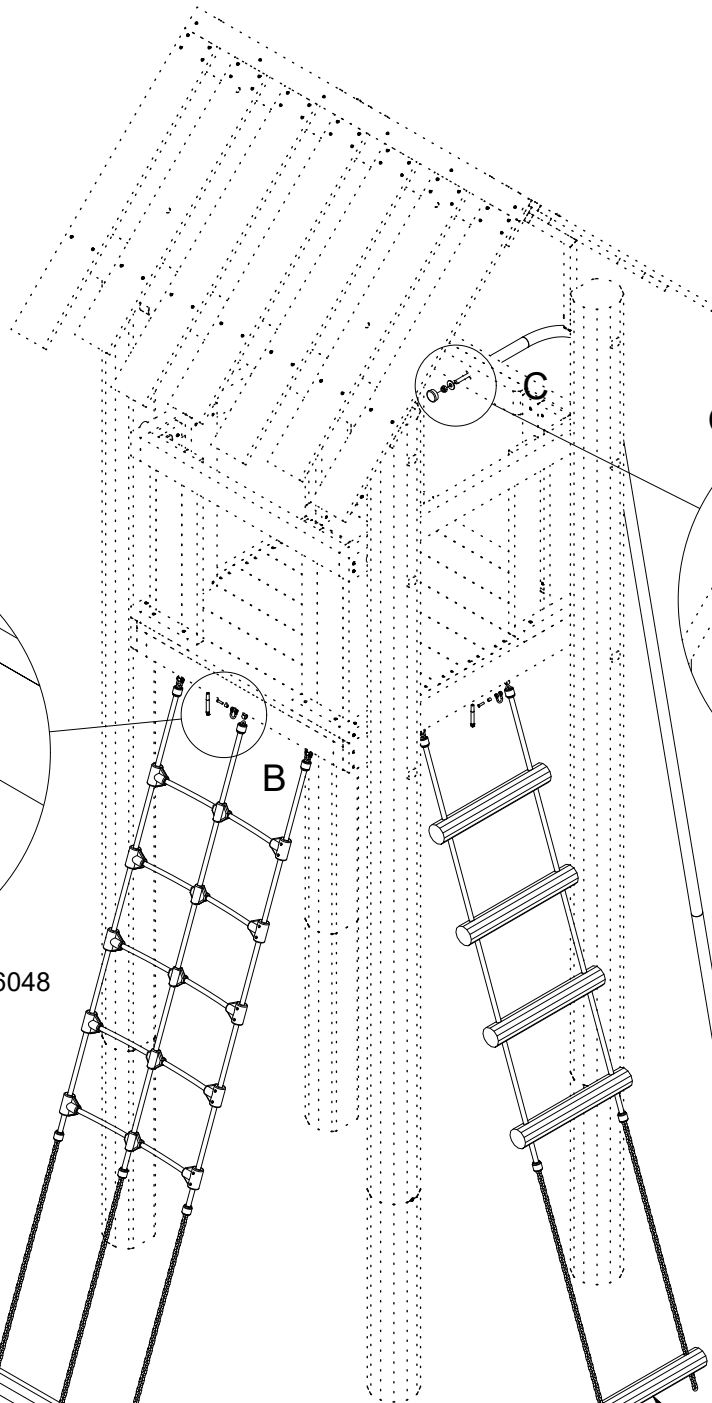

LE20937U  
LE20937

1/5

LE20937U  
LE20937

2

27 h

68 m<sup>2</sup>

11,1 x 9,7 x 3,9 m

~1535 kg

Ø16/18 x 395 cm

80 kg

Parts List

QTY	PART NO	DESCRIP.
2	D10419	980x75x823mm
2	D11342	1150x750mm, 490mm Gap
1	D11345	930x750mm, 490mm Gap
1	D11947	930x750mm, 490mm Gap
1	D11978	Taifun
1	D11979	Taifun
1	LE20370	Sliding pole
1	M20009	1150x1020mm
1	M20092	Roof side
1	M20093	Roof side
4	RS00627	Ø160-180

Parts List		
QTY	PART NO	DESCRIP.
2	D11342	1150x750mm, 490mm Gap
1	D11345	930x750mm, 490mm Gap
1	D11947	930x750mm, 490mm Gap
12	LE16186	6x100 Ch
16	LE16192	5x80mm
1	M20009	1150x1020mm

Parts List		
QTY	PART NO	DESCRIP.
2	D10419	980x75x823mm
2	D11342	1150x750mm, 490mm Gap
1	D11345	930x750mm, 490mm Gap
1	D11947	930x750mm, 490mm Gap
12	LE15108	Ø38x40mm
4	LE15192	M16x190 mm
8	LE15196	M16x230 mm
8	LE16003	M6x60
8	LE16050	M6 DIN 986
12	LE16100	M16 nut
8	LE16150	M6
20	LE16152	M16 - Ø30 mm
11	LE16182	Ø5x50mm
4	LE16548	Cap Ø28 hole
20	LE16556	Ø42/38mm
1	M20009	1150x1020mm
1	M20092	Roof side
1	M20093	Roof side
4	RS00627	Ø160-180

2

19,5 h

51 m<sup>3</sup>

9,7 x 8 x 3,2 m

~924 kg

~0,23 m<sup>3</sup>

Ø16/18 x 395 cm

84 kg