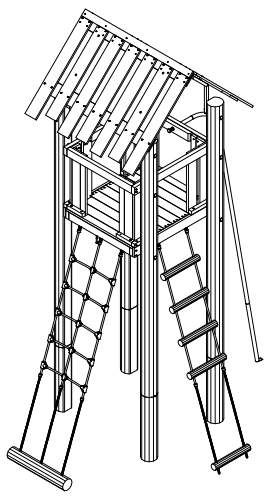

Ø16/18 x 395 cm

80 kg

Parts List

QTY	PART NO	DESCRIP.
2	D10419	980x75x823mm
2	D11342	1150x750mm, 490mm Gap
1	D11345	930x750mm, 490mm Gap
1	D11947	930x750mm, 490mm Gap
1	D11978	Taifun
1	D11979	Taifun
1	LE20370	Sliding pole
1	M20009	1150x1020mm
1	M20092	Roof side
1	M20093	Roof side
4	RS00627	Ø160-180

Parts List		
QTY	PART NO	DESCRIP.
2	D11342	1150x750mm, 490mm Gap
1	D11345	930x750mm, 490mm Gap
1	D11947	930x750mm, 490mm Gap
12	LE16186	6x100 Ch
16	LE16192	5x80mm
1	M20009	1150x1020mm

Parts List		
QTY	PART NO	DESCRIP.
2	D10419	980x75x823mm
2	D11342	1150x750mm, 490mm Gap
1	D11345	930x750mm, 490mm Gap
1	D11947	930x750mm, 490mm Gap
12	LE15108	Ø38x40mm
4	LE15192	M16x190 mm
8	LE15196	M16x230 mm
8	LE16003	M6x60
8	LE16050	M6 DIN 986
12	LE16100	M16 nut
8	LE16150	M6
20	LE16152	M16 - Ø30 mm
11	LE16182	Ø5x50mm
4	LE16548	Cap Ø28 hole
20	LE16556	Ø42/38mm
1	M20009	1150x1020mm
1	M20092	Roof side
1	M20093	Roof side
4	RS00627	Ø160-180