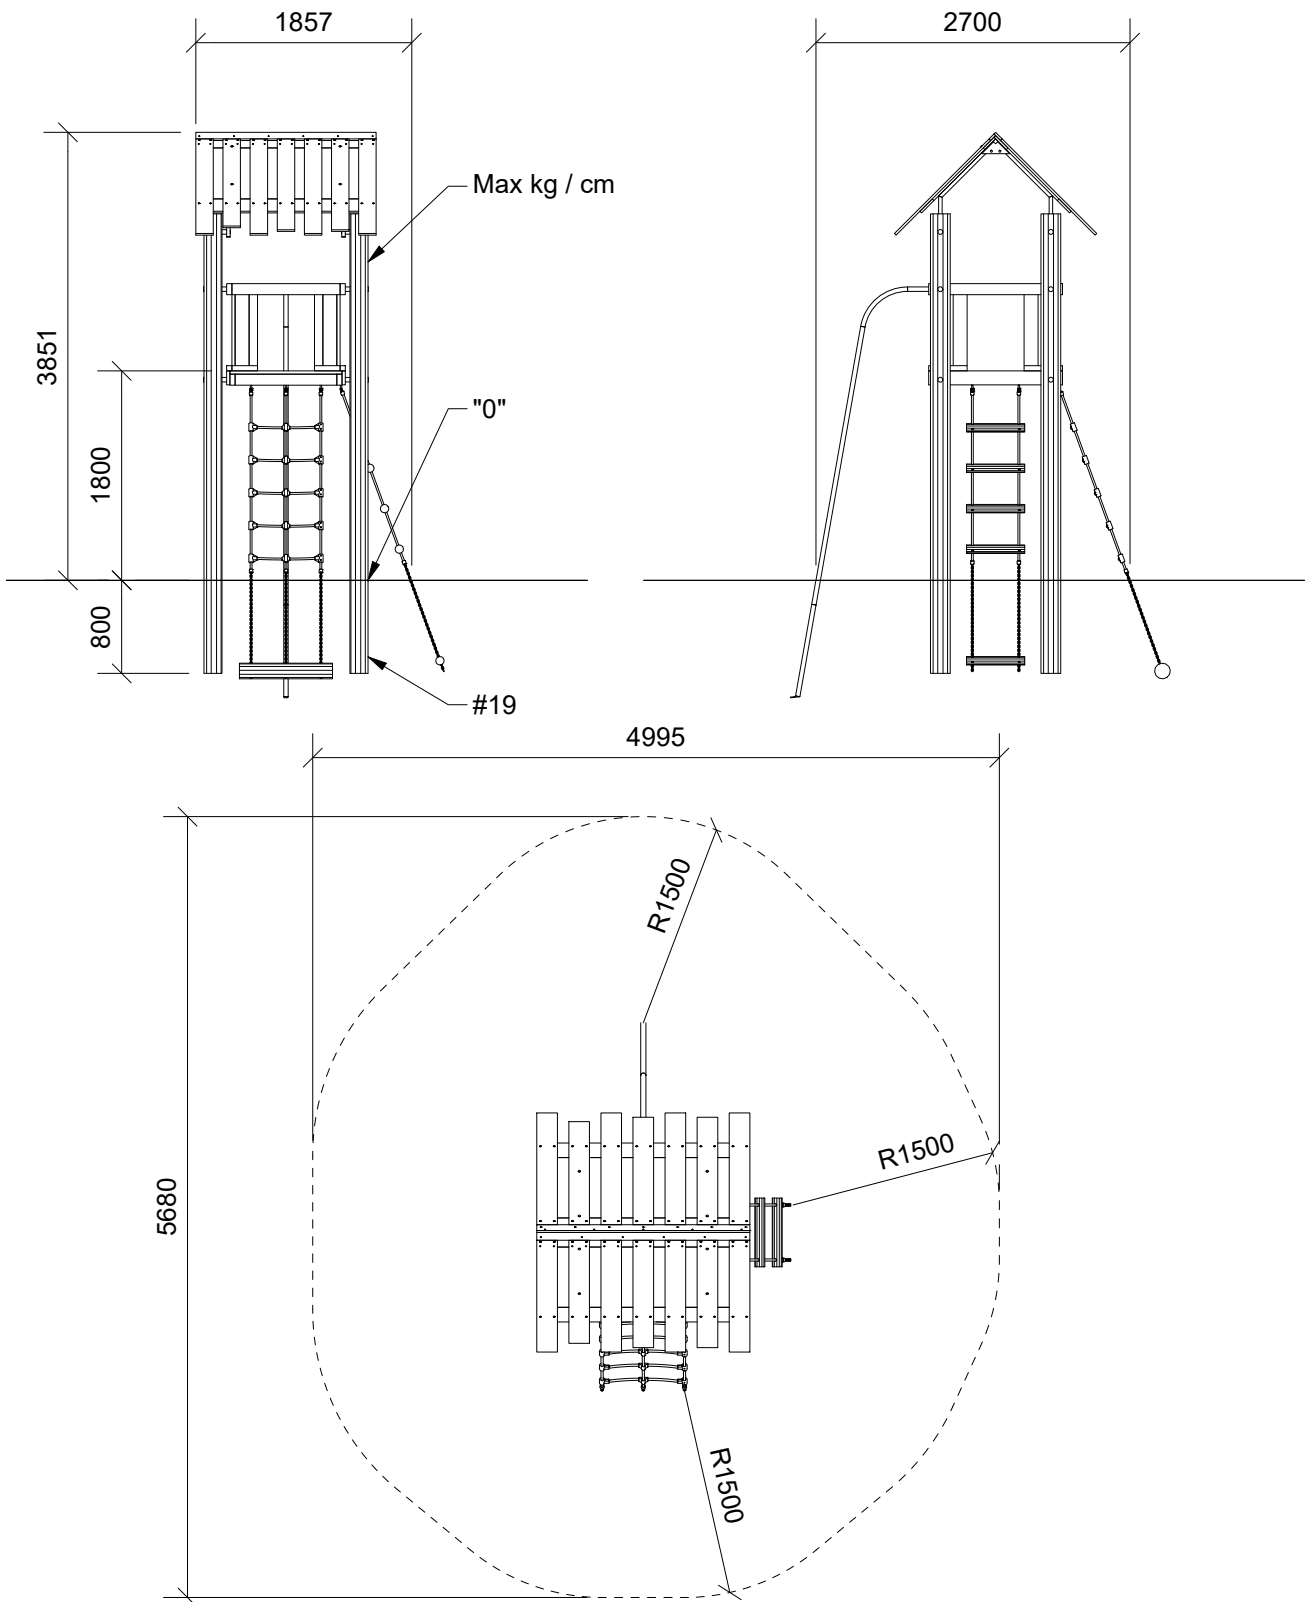

2

6h

22 m²

5 x 5,7 x 3,8 m

~607 kg

~0,15 m³

Ø16/18 x 395 cm

80 kg