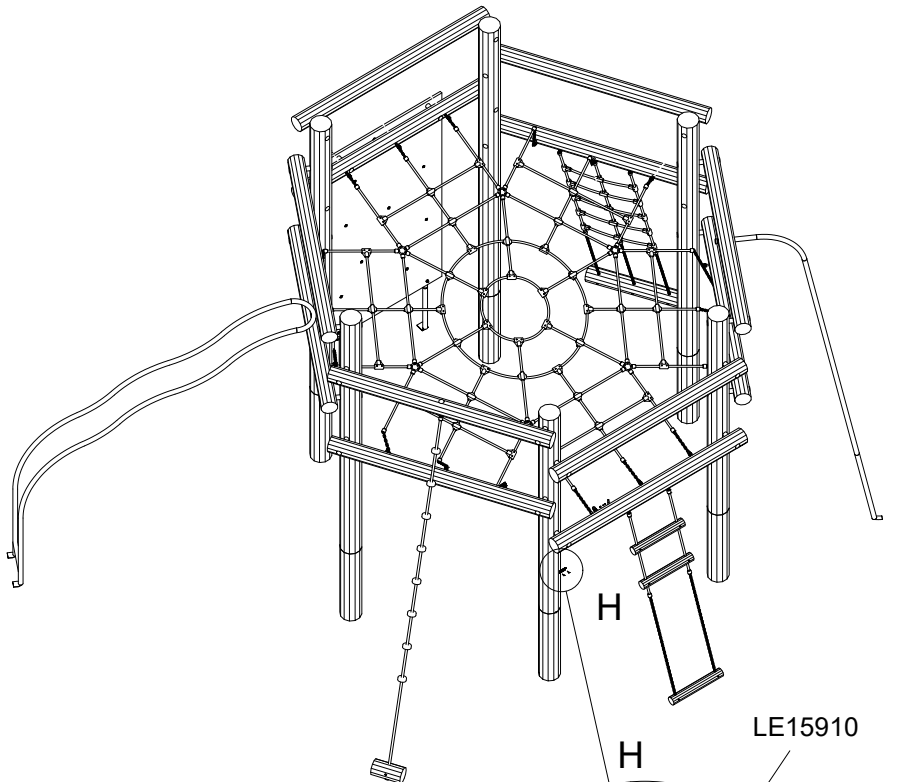

Parts List		
QTY	PART NO	DESCRIP.
18	LE13100	Shackle
2	LE15901	3x16, PH
1	LE15910	Name tag
18	LE16502	Spacer 6mm
1	LE16599	Sealtite 970 1,5ml
1	LE26000	Taifun