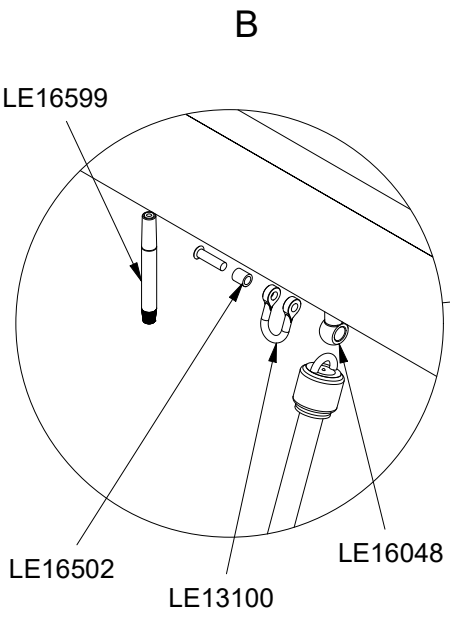

~0,38 m<sup>3</sup>

Ø16/18 x 395 cm

84 kg

LE20400

LE20801

S11238

Parts List

QTY	PART NO	DESCRIP.
1	LE20400	
1	LE20801	
1	S11238	Taifun

Ø16/18 x 395 cm

80 kg

Parts List

QTY	PART NO	DESCRIP.
2	D10419	980x75x823mm
2	D11342	1150x750mm, 490mm Gap
1	D11345	930x750mm, 490mm Gap
1	D11947	930x750mm, 490mm Gap
1	D11978	Taifun
1	D11979	Taifun
1	LE20370	Sliding pole
1	M20009	1150x1020mm
1	M20092	Roof side
1	M20093	Roof side
4	RS00627	Ø160-180

Parts List		
QTY	PART NO	DESCRIP.
2	D11342	1150x750mm, 490mm Gap
1	D11345	930x750mm, 490mm Gap
1	D11947	930x750mm, 490mm Gap
12	LE16186	6x100 Ch
16	LE16192	5x80mm
1	M20009	1150x1020mm

Parts List		
QTY	PART NO	DESCRIP.
2	D10419	980x75x823mm
2	D11342	1150x750mm, 490mm Gap
1	D11345	930x750mm, 490mm Gap
1	D11947	930x750mm, 490mm Gap
12	LE15108	Ø38x40mm
4	LE15192	M16x190 mm
8	LE15196	M16x230 mm
8	LE16003	M6x60
8	LE16050	M6 DIN 986
12	LE16100	M16 nut
8	LE16150	M6
20	LE16152	M16 - Ø30 mm
11	LE16182	Ø5x50mm
4	LE16548	Cap Ø28 hole
20	LE16556	Ø42/38mm
1	M20009	1150x1020mm
1	M20092	Roof side
1	M20093	Roof side
4	RS00627	Ø160-180

2

19,5 h

51 m<sup>3</sup>

9,7 x 8 x 3,2 m

~924 kg

~0,23 m<sup>3</sup>

Ø16/18 x 395 cm

84 kg