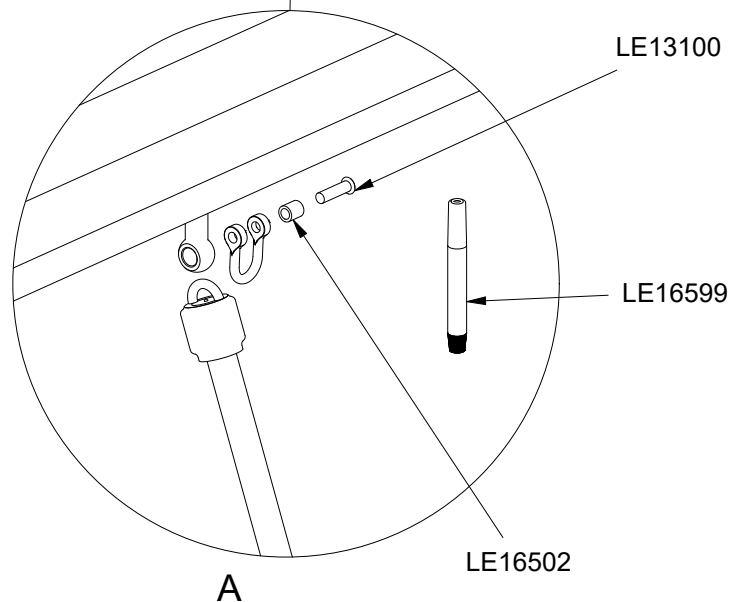

QTY	PART NO	DESCRIP.
1	D10021	Ladder
1	D11978	Taifun net ladder, 1800mm
1	LE15064	1250x2500x21mm
1	LE20366	Taifun
1	LE20370	Sliding pole
1	LE20372	Slide tubes
1	LE26000	Taifun

# LE20400

Parts List		
QTY	PART NO	DESCRIP.
1	D11028	Ø120/140mm, Assembled
4	LE15108	Ø38x40mm
4	LE15256	M16x270mm
1	LE16098	M12x1,25mm nut
4	LE16100	M16 nut
8	LE16152	M16 - Ø30 mm
1	LE16167	M12 - Ø32 mm
9	LE16556	Ø42/38mm
1	LE20370	Sliding pole
1	RS00027	Ø160/180mm
1	RS00028	Ø160/180mm
1	RS00034	Ø120/140mm