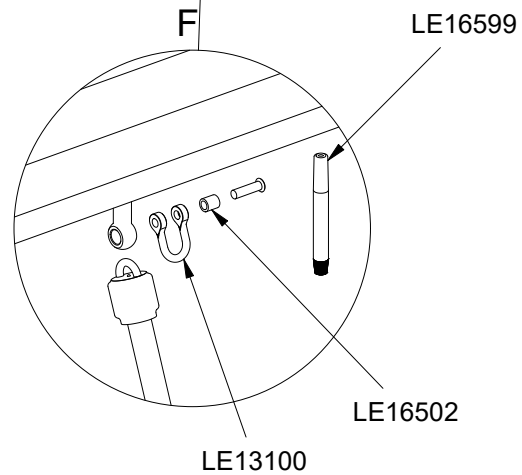

Parts List		
QTY	PART NO	DESCRIP.
1	D10021	Ladder
1	D11030	Ø120-140mm
2	LE13100	Shackle
4	LE15108	Ø38x40mm
4	LE15256	M16x270mm
4	LE16100	M16 nut
8	LE16152	M16 - Ø30 mm
2	LE16502	Spacer 6mm
8	LE16556	Ø42/38mm
1	LE16599	Sealtite 970 1,5ml
1	RS00028	Ø160/180mm
1	RS00029	Ø160/180mm
1	RS00039	Ø120/140mm