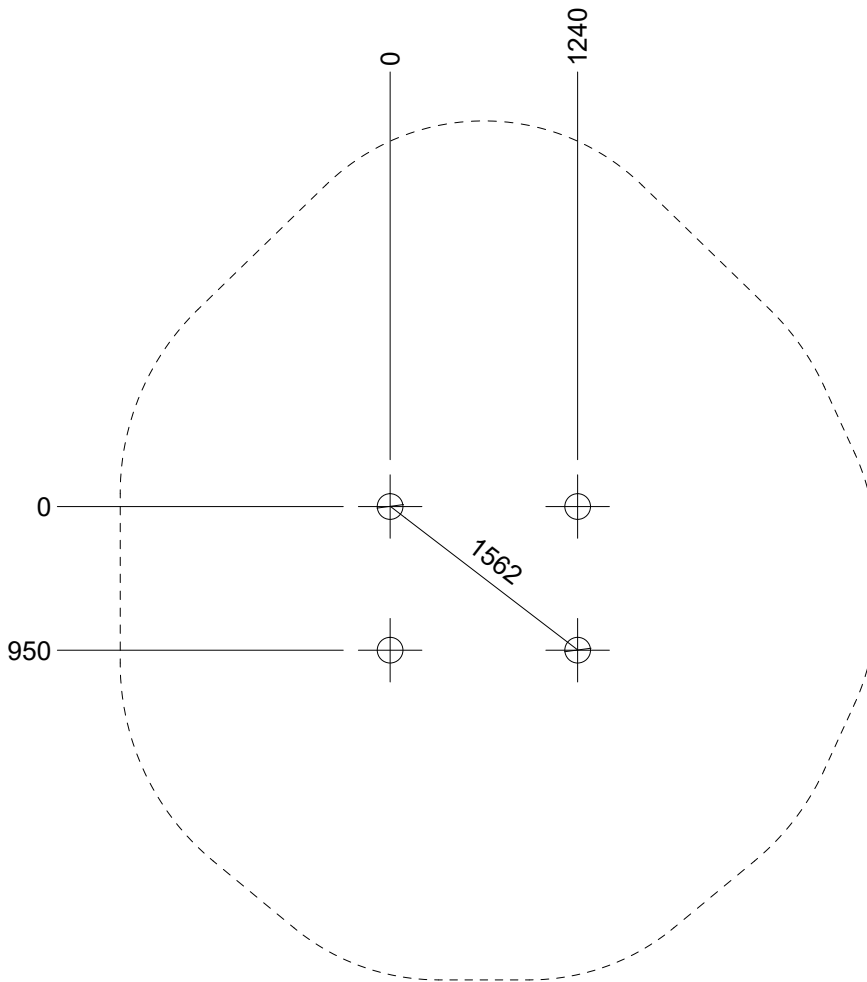

LE20937U  
LE20937

1/5

LE20937U  
LE20937

2

27 h

68 m<sup>2</sup>

11,1 x 9,7 x 3,9 m

~1535 kg

~0,38 m<sup>3</sup>

Ø16/18 x 395 cm

84 kg

LE20400

LE20801

S11238

Parts List

QTY	PART NO	DESCRIP.
1	LE20400	
1	LE20801	
1	S11238	Taifun

Ø16/18 x 395 cm

80 kg

Parts List

QTY	PART NO	DESCRIP.
2	D10419	980x75x823mm
2	D11342	1150x750mm, 490mm Gap
1	D11345	930x750mm, 490mm Gap
1	D11947	930x750mm, 490mm Gap
1	D11978	Taifun
1	D11979	Taifun
1	LE20370	Sliding pole
1	M20009	1150x1020mm
1	M20092	Roof side
1	M20093	Roof side
4	RS00627	Ø160-180

2

19,5 h

51 m<sup>3</sup>

9,7 x 8 x 3,2 m

~924 kg

~0,23 m<sup>3</sup>

Ø16/18 x 395 cm

84 kg