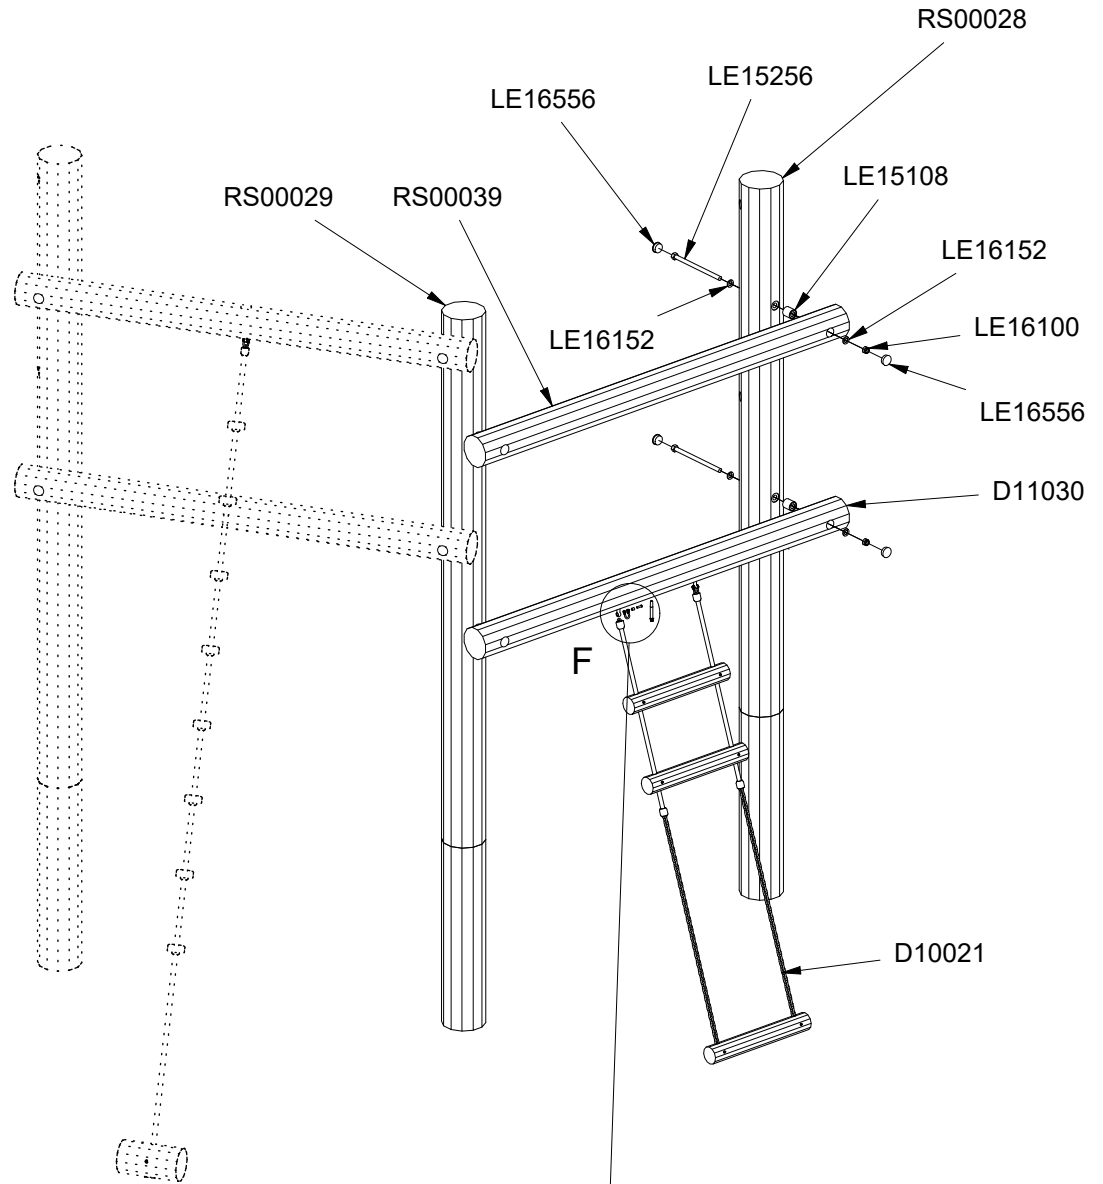

Parts List		
QTY	PART NO	DESCRIP.
1	D10021	Ladder
1	D11030	Ø120-140mm
2	LE13100	Shackle
4	LE15108	Ø38x40mm
4	LE15256	M16x270mm
4	LE16100	M16 nut
8	LE16152	M16 - Ø30 mm
2	LE16502	Spacer 6mm
8	LE16556	Ø42/38mm
1	LE16599	Sealtite 970 1,5ml
1	RS00028	Ø160/180mm
1	RS00029	Ø160/180mm
1	RS00039	Ø120/140mm