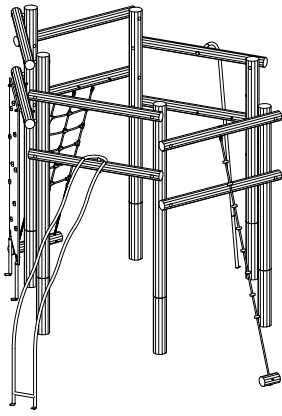

Parts List		
QTY	PART NO	DESCRIP.
1	D11028	Ø120/140mm, Assembled
1	D11933	Ø120-140mm, Assembled
1	LE13100	Shackle
4	LE15108	Ø38x40mm
4	LE15256	M16x270mm
4	LE16100	M16 nut
8	LE16152	M16 - Ø30 mm
1	LE16502	Spacer 6mm
8	LE16556	Ø42/38mm
1	LE16599	Sealtite 970 1,5ml
1	LE20366	Taifun
1	RS00029	Ø160/180mm
1	RS00030	Ø160/180mm