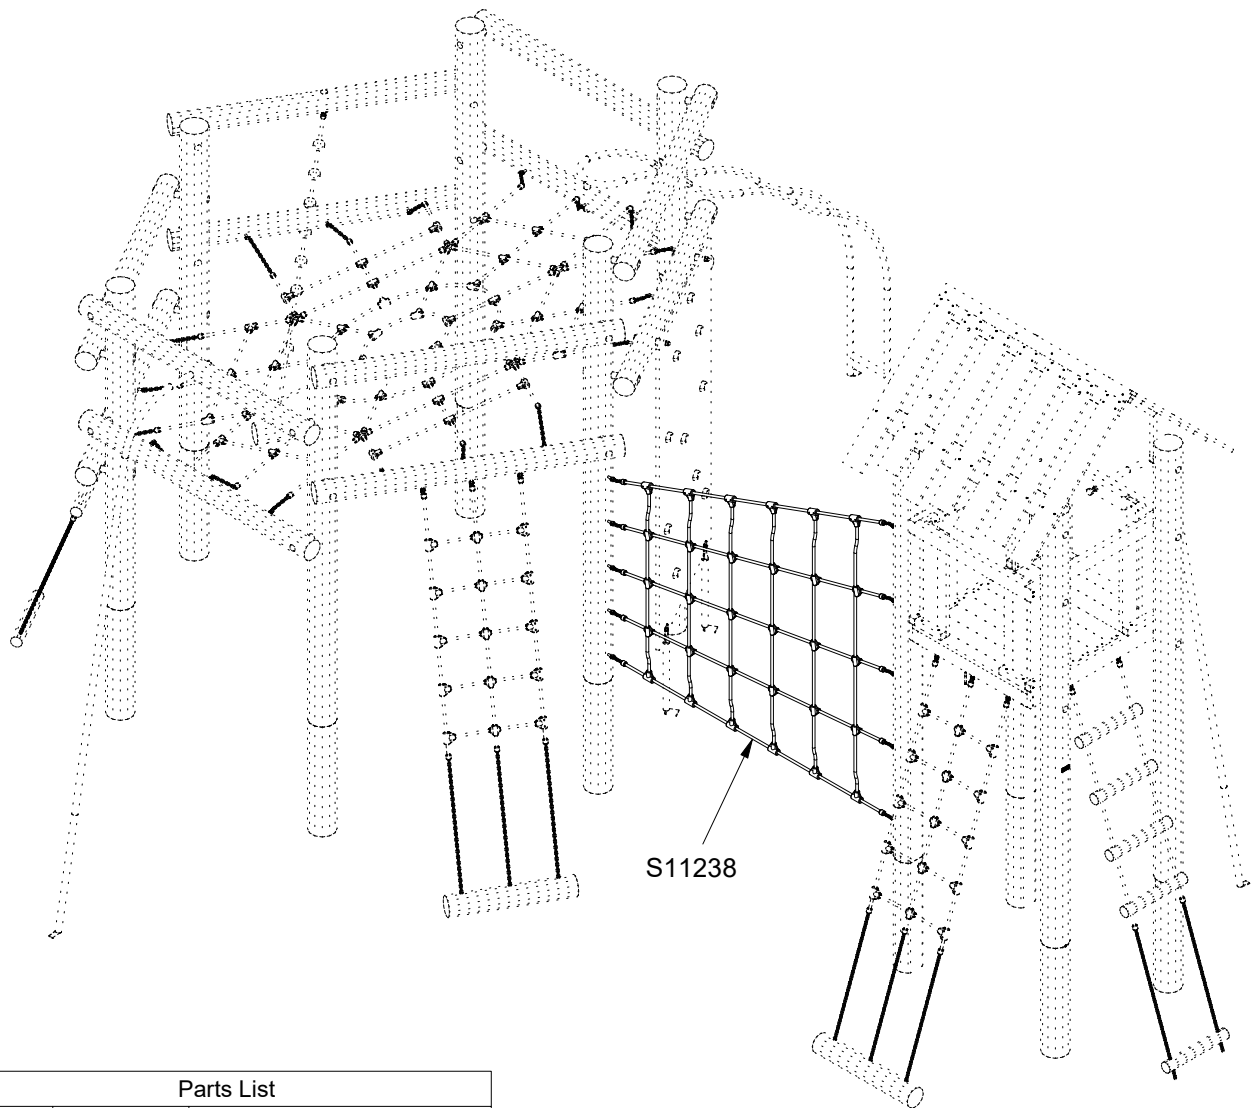

LE20937U  
LE20937

1/5

LE20937U  
LE20937

2

27 h

68 m<sup>2</sup>

11,1 x 9,7 x 3,9 m

~1535 kg

~0,38 m<sup>3</sup>

Ø16/18 x 395 cm

84 kg

LE20400

LE20801

S11238

Parts List

QTY	PART NO	DESCRIP.
1	LE20400	
1	LE20801	
1	S11238	Taifun

Parts List		
QTY	PART NO	DESCRIP.
10	LE13100	Shackle
2	LE15901	3x16, PH
1	LE15910	Name tag
10	LE16048	Eyebolt 10x120mm
10	LE16502	Spacer 6mm
1	LE16599	Sealtite 970 1,5ml
1	LE20400	
1	LE20801	
1	LE99708	Ø8mm, l=170/100 mm
1	S11238	Taifun

Ø16/18 x 395 cm

80 kg

Parts List

QTY	PART NO	DESCRIP.
2	D10419	980x75x823mm
2	D11342	1150x750mm, 490mm Gap
1	D11345	930x750mm, 490mm Gap
1	D11947	930x750mm, 490mm Gap
1	D11978	Taifun
1	D11979	Taifun
1	LE20370	Sliding pole
1	M20009	1150x1020mm
1	M20092	Roof side
1	M20093	Roof side
4	RS00627	Ø160-180