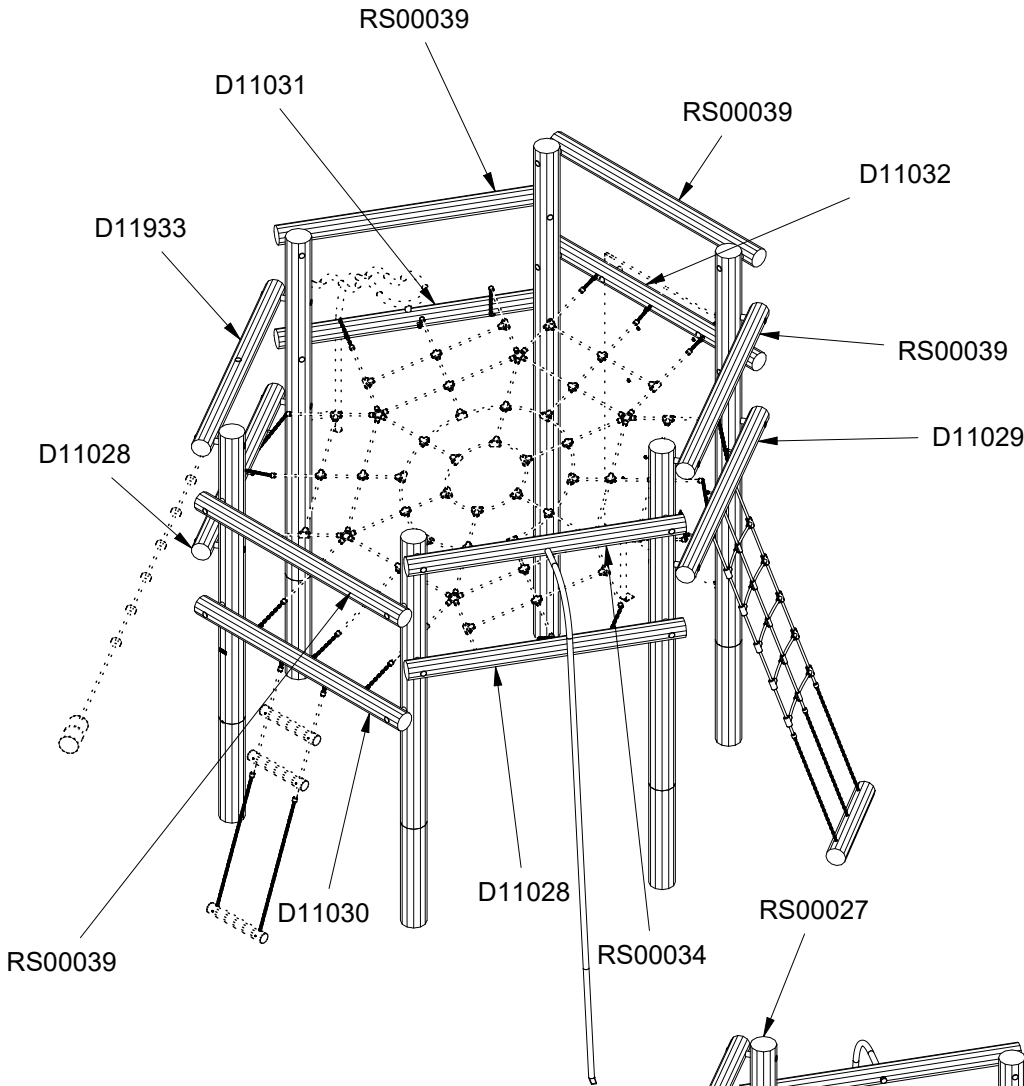

2

19,5 h

51 m<sup>3</sup>

9,7 x 8 x 3,2 m

~924 kg

~0,23 m<sup>3</sup>

Ø16/18 x 395 cm

84 kg

Parts List		
QTY	PART NO	DESCRIP.
2	D11028	Ø120/140mm, Assembled
1	D11029	Ø120/140mm, Assembled
1	D11030	Ø120-140mm
1	D11031	Ø120-140mm, Assembled
1	D11032	Ø120/140, Assembled
1	D11933	Ø120-140mm, Assembled
1	RS00026	Ø160/180
1	RS00027	Ø160/180mm
1	RS00028	Ø160/180mm
1	RS00029	Ø160/180mm
1	RS00030	Ø160/180mm
1	RS00031	Ø160/180mm
1	RS00034	Ø120/140mm
4	RS00039	Ø120/140mm