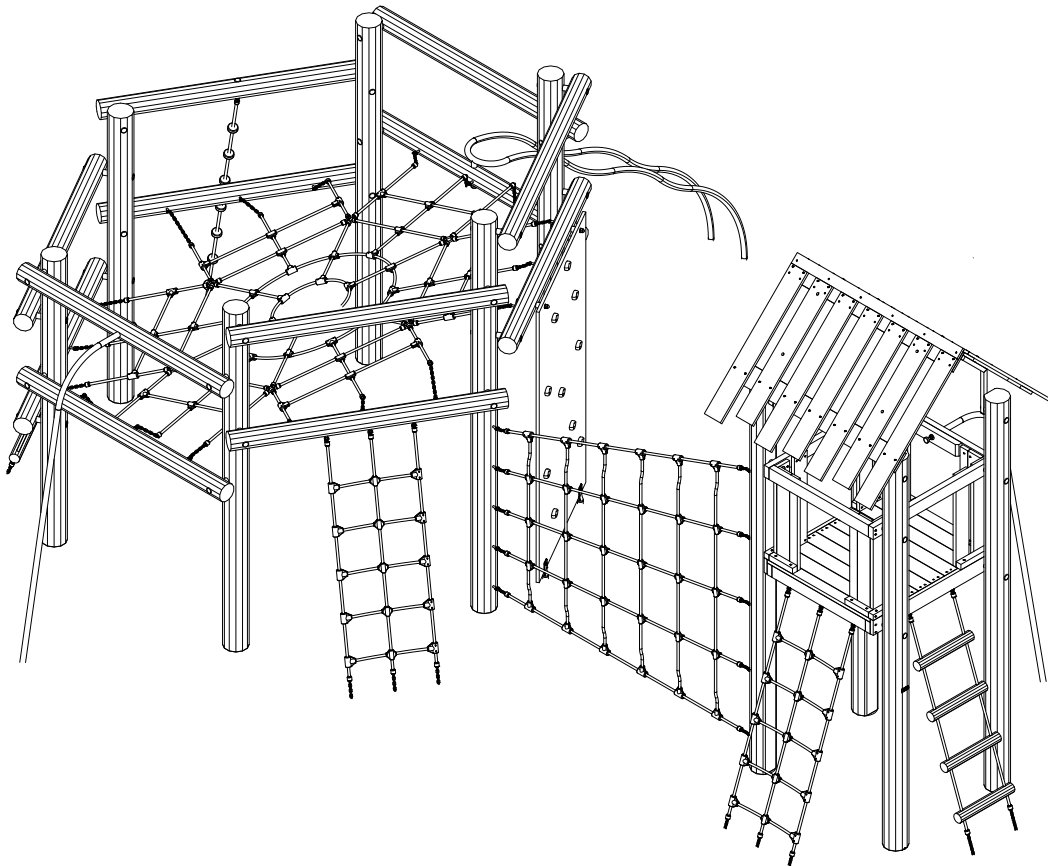

LE20937U  
LE20937

1/5

LE20937U  
LE20937

2

27 h

68 m<sup>2</sup>

11,1 x 9,7 x 3,9 m

~1535 kg

~0,38 m<sup>3</sup>

Ø16/18 x 395 cm

84 kg

LE20400

LE20801

S11238

Parts List

QTY	PART NO	DESCRIP.
1	LE20400	
1	LE20801	
1	S11238	Taifun