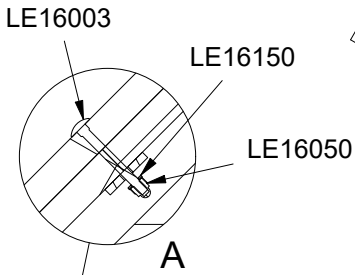

~0,38 m<sup>3</sup>

Ø16/18 x 395 cm

84 kg

LE20400

LE20801

S11238

Parts List

QTY	PART NO	DESCRIP.
1	LE20400	
1	LE20801	
1	S11238	Taifun

Ø16/18 x 395 cm

80 kg

Parts List

QTY	PART NO	DESCRIP.
2	D10419	980x75x823mm
2	D11342	1150x750mm, 490mm Gap
1	D11345	930x750mm, 490mm Gap
1	D11947	930x750mm, 490mm Gap
1	D11978	Taifun
1	D11979	Taifun
1	LE20370	Sliding pole
1	M20009	1150x1020mm
1	M20092	Roof side
1	M20093	Roof side
4	RS00627	Ø160-180

Parts List		
QTY	PART NO	DESCRIP.
2	D11342	1150x750mm, 490mm Gap
1	D11345	930x750mm, 490mm Gap
1	D11947	930x750mm, 490mm Gap
12	LE16186	6x100 Ch
16	LE16192	5x80mm
1	M20009	1150x1020mm

Parts List		
QTY	PART NO	DESCRIP.
2	D10419	980x75x823mm
2	D11342	1150x750mm, 490mm Gap
1	D11345	930x750mm, 490mm Gap
1	D11947	930x750mm, 490mm Gap
12	LE15108	Ø38x40mm
4	LE15192	M16x190 mm
8	LE15196	M16x230 mm
8	LE16003	M6x60
8	LE16050	M6 DIN 986
12	LE16100	M16 nut
8	LE16150	M6
20	LE16152	M16 - Ø30 mm
11	LE16182	Ø5x50mm
4	LE16548	Cap Ø28 hole
20	LE16556	Ø42/38mm
1	M20009	1150x1020mm
1	M20092	Roof side
1	M20093	Roof side
4	RS00627	Ø160-180

2

19,5 h

51 m<sup>3</sup>

9,7 x 8 x 3,2 m

~924 kg

~0,23 m<sup>3</sup>

Ø16/18 x 395 cm

84 kg