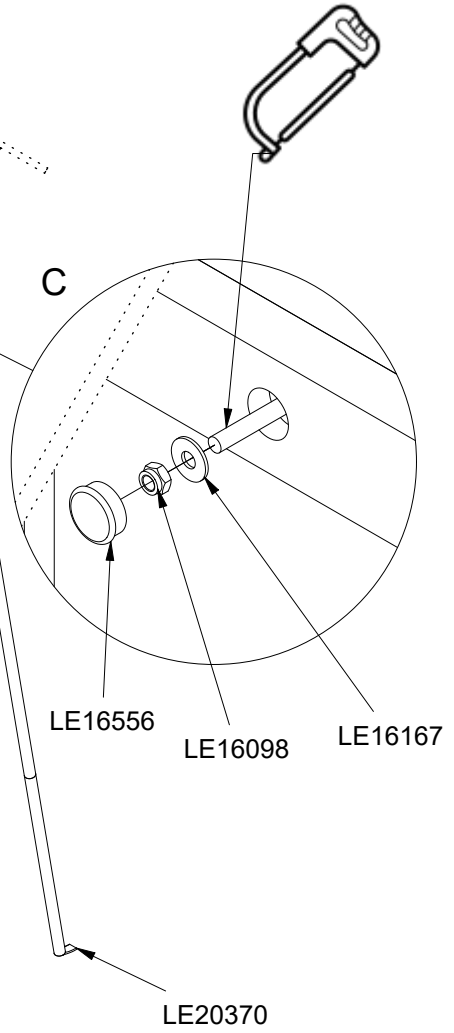

LE20937U  
LE20937

1/5

LE20937U  
LE20937

2

27 h

68 m<sup>2</sup>

11,1 x 9,7 x 3,9 m

~1535 kg

Ø16/18 x 395 cm

80 kg

Parts List

QTY	PART NO	DESCRIP.
2	D10419	980x75x823mm
2	D11342	1150x750mm, 490mm Gap
1	D11345	930x750mm, 490mm Gap
1	D11947	930x750mm, 490mm Gap
1	D11978	Taifun
1	D11979	Taifun
1	LE20370	Sliding pole
1	M20009	1150x1020mm
1	M20092	Roof side
1	M20093	Roof side
4	RS00627	Ø160-180

Parts List		
QTY	PART NO	DESCRIP.
2	D11342	1150x750mm, 490mm Gap
1	D11345	930x750mm, 490mm Gap
1	D11947	930x750mm, 490mm Gap
12	LE16186	6x100 Ch
16	LE16192	5x80mm
1	M20009	1150x1020mm

Parts List		
QTY	PART NO	DESCRIP.
2	D10419	980x75x823mm
2	D11342	1150x750mm, 490mm Gap
1	D11345	930x750mm, 490mm Gap
1	D11947	930x750mm, 490mm Gap
12	LE15108	Ø38x40mm
4	LE15192	M16x190 mm
8	LE15196	M16x230 mm
8	LE16003	M6x60
8	LE16050	M6 DIN 986
12	LE16100	M16 nut
8	LE16150	M6
20	LE16152	M16 - Ø30 mm
11	LE16182	Ø5x50mm
4	LE16548	Cap Ø28 hole
20	LE16556	Ø42/38mm
1	M20009	1150x1020mm
1	M20092	Roof side
1	M20093	Roof side
4	RS00627	Ø160-180

Parts List		
QTY	PART NO	DESCRIP.
2	D11028	Ø120/140mm, Assembled
1	D11029	Ø120/140mm, Assembled
1	D11030	Ø120-140mm
1	D11031	Ø120-140mm, Assembled
1	D11032	Ø120/140, Assembled
1	D11933	Ø120-140mm, Assembled
1	RS00026	Ø160/180
1	RS00027	Ø160/180mm
1	RS00028	Ø160/180mm
1	RS00029	Ø160/180mm
1	RS00030	Ø160/180mm
1	RS00031	Ø160/180mm
1	RS00034	Ø120/140mm
4	RS00039	Ø120/140mm