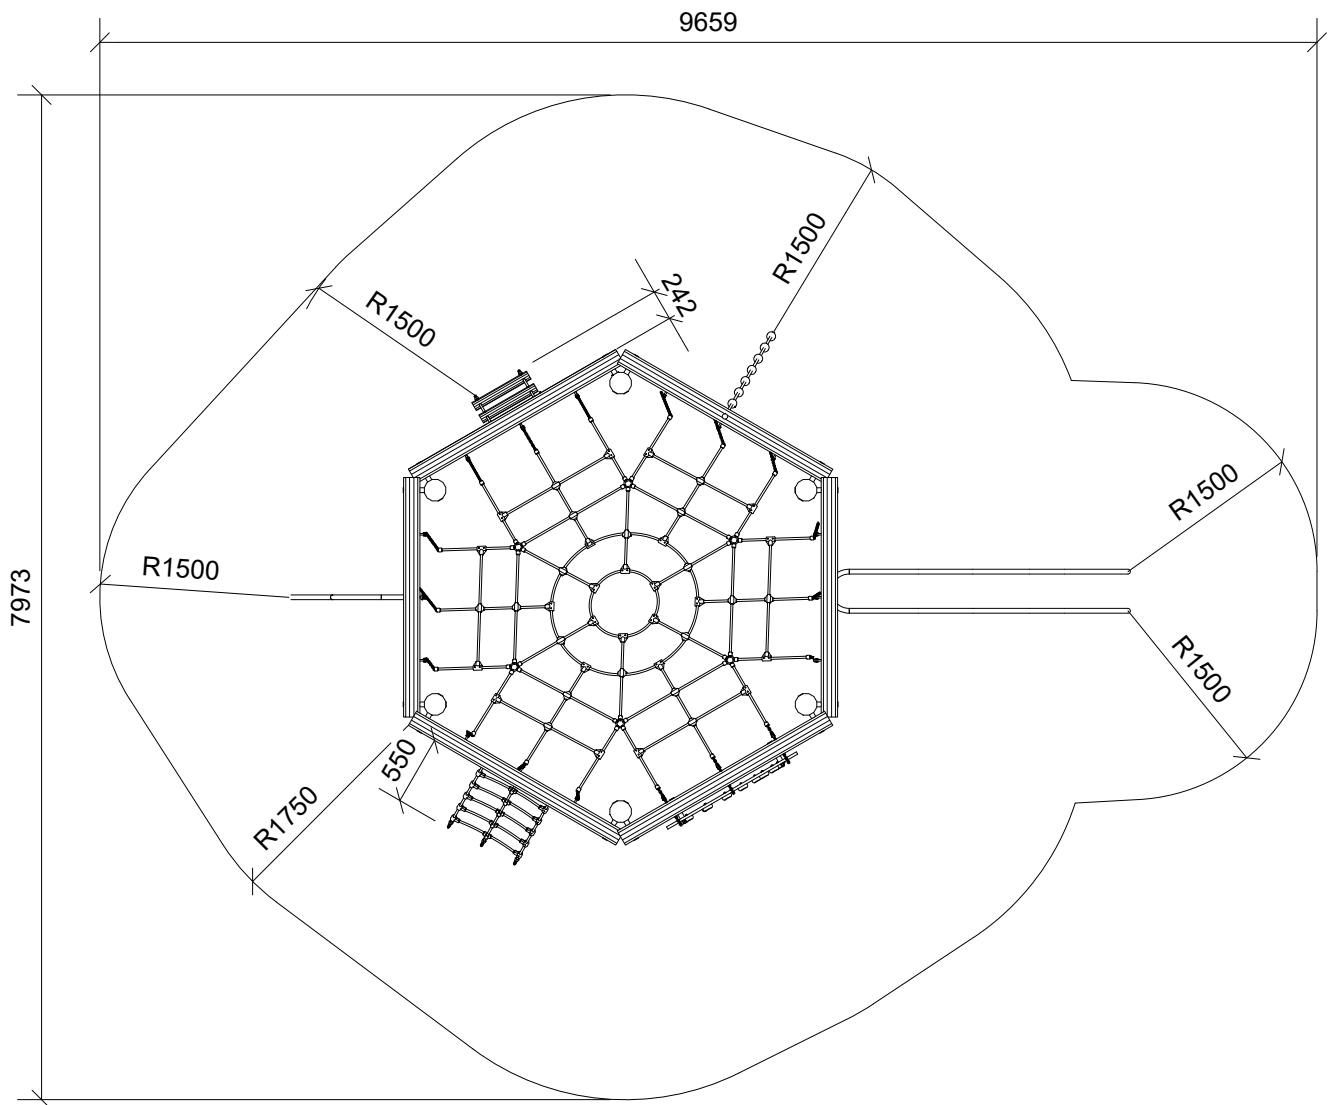

LE20937U  
LE20937

1/5

LE20937U  
LE20937

2

27 h

68 m<sup>2</sup>

11,1 x 9,7 x 3,9 m

~1535 kg

Ø16/18 x 395 cm

80 kg

Parts List

QTY	PART NO	DESCRIP.
2	D10419	980x75x823mm
2	D11342	1150x750mm, 490mm Gap
1	D11345	930x750mm, 490mm Gap
1	D11947	930x750mm, 490mm Gap
1	D11978	Taifun
1	D11979	Taifun
1	LE20370	Sliding pole
1	M20009	1150x1020mm
1	M20092	Roof side
1	M20093	Roof side
4	RS00627	Ø160-180

Parts List		
QTY	PART NO	DESCRIP.
2	D11342	1150x750mm, 490mm Gap
1	D11345	930x750mm, 490mm Gap
1	D11947	930x750mm, 490mm Gap
12	LE16186	6x100 Ch
16	LE16192	5x80mm
1	M20009	1150x1020mm

Parts List		
QTY	PART NO	DESCRIP.
2	D10419	980x75x823mm
2	D11342	1150x750mm, 490mm Gap
1	D11345	930x750mm, 490mm Gap
1	D11947	930x750mm, 490mm Gap
12	LE15108	Ø38x40mm
4	LE15192	M16x190 mm
8	LE15196	M16x230 mm
8	LE16003	M6x60
8	LE16050	M6 DIN 986
12	LE16100	M16 nut
8	LE16150	M6
20	LE16152	M16 - Ø30 mm
11	LE16182	Ø5x50mm
4	LE16548	Cap Ø28 hole
20	LE16556	Ø42/38mm
1	M20009	1150x1020mm
1	M20092	Roof side
1	M20093	Roof side
4	RS00627	Ø160-180

2

19,5 h

51 m<sup>3</sup>

9,7 x 8 x 3,2 m

~924 kg

~0,23 m<sup>3</sup>

Ø16/18 x 395 cm

84 kg