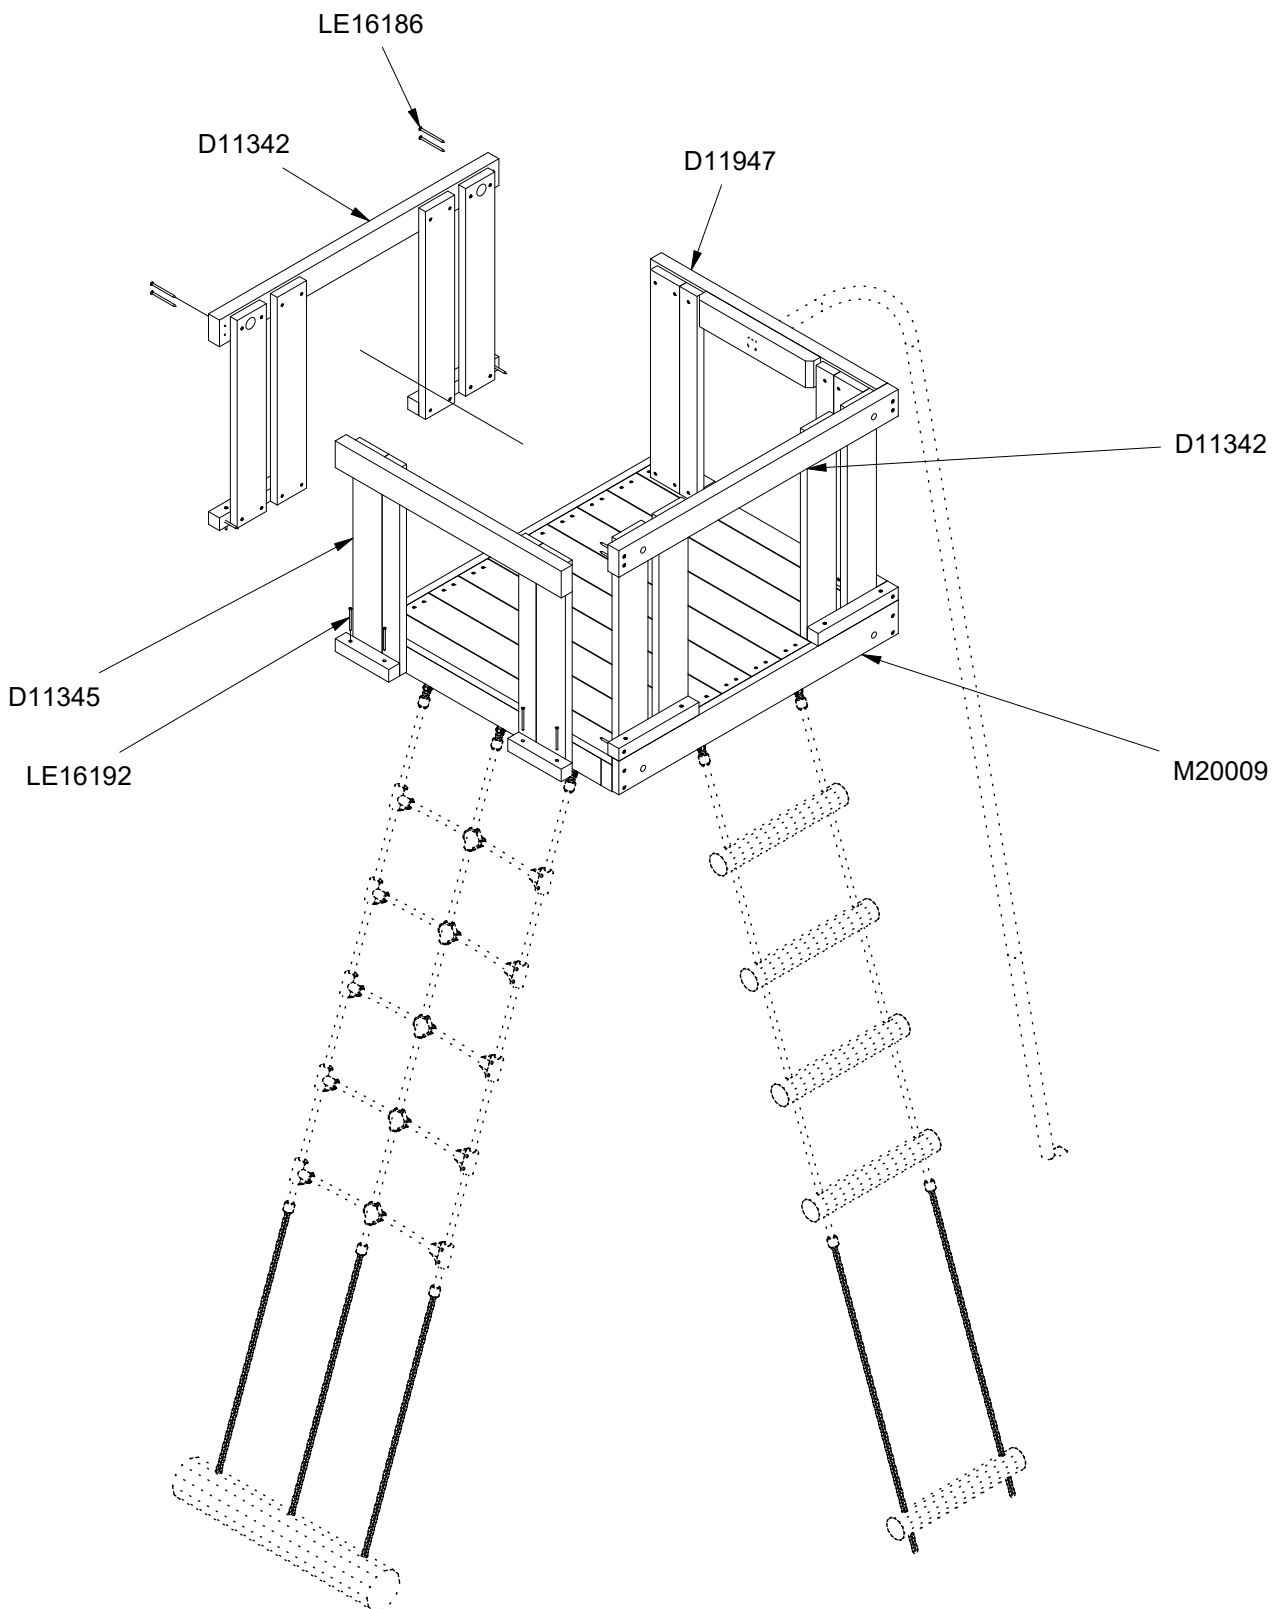

Ø16/18 x 395 cm

80 kg

Parts List

QTY	PART NO	DESCRIP.
2	D10419	980x75x823mm
2	D11342	1150x750mm, 490mm Gap
1	D11345	930x750mm, 490mm Gap
1	D11947	930x750mm, 490mm Gap
1	D11978	Taifun
1	D11979	Taifun
1	LE20370	Sliding pole
1	M20009	1150x1020mm
1	M20092	Roof side
1	M20093	Roof side
4	RS00627	Ø160-180