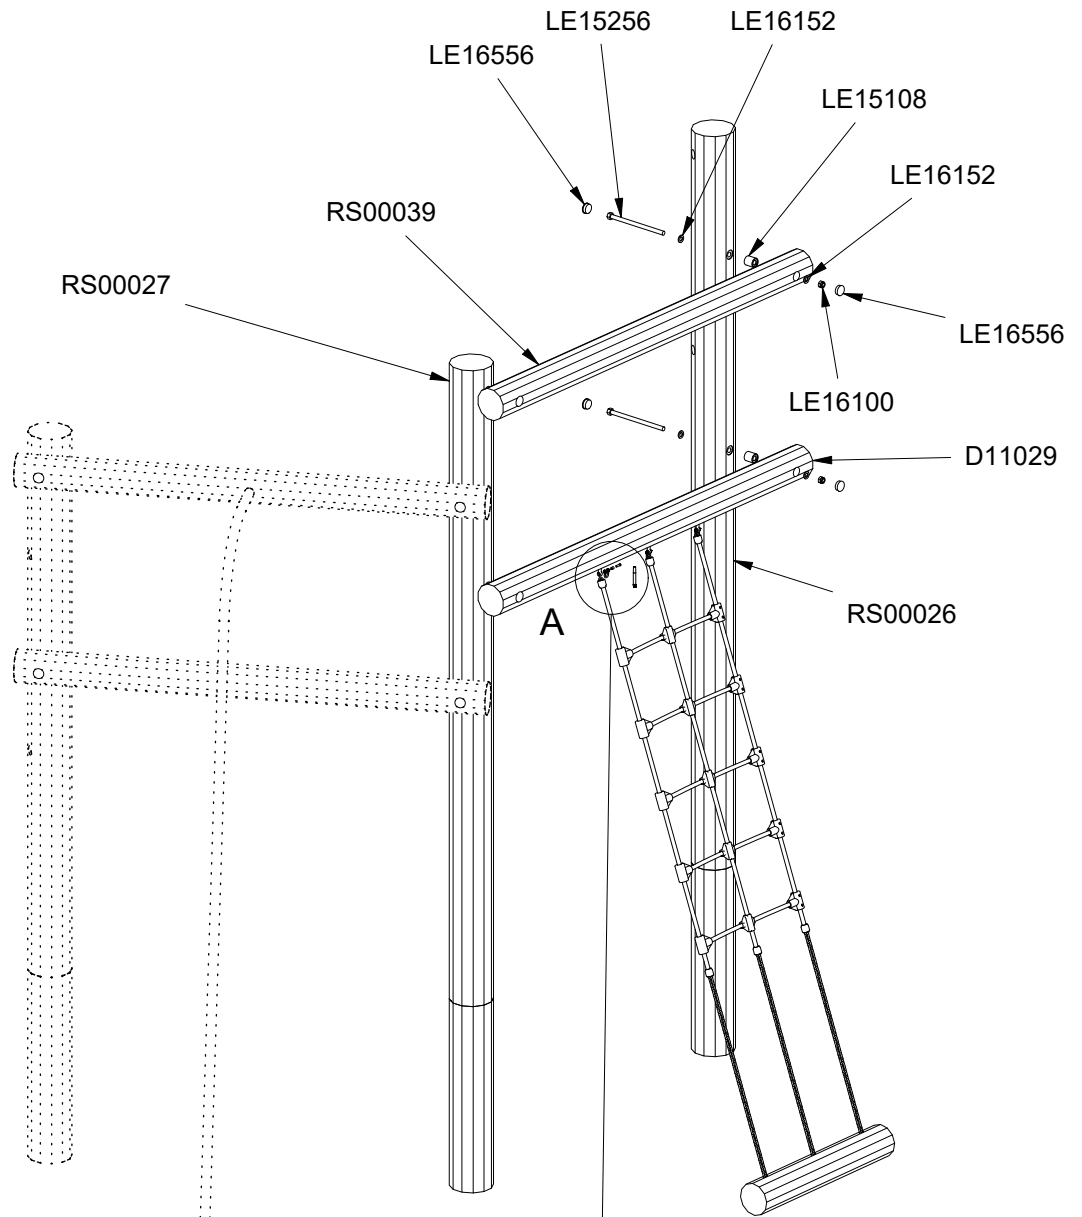

QTY	PART NO	DESCRIP.
1	D10021	Ladder
1	D11978	Taifun net ladder, 1800mm
1	LE15064	1250x2500x21mm
1	LE20366	Taifun
1	LE20370	Sliding pole
1	LE20372	Slide tubes
1	LE26000	Taifun

# LE20400

Parts List		
QTY	PART NO	DESCRIP.
1	D11028	Ø120/140mm, Assembled
4	LE15108	Ø38x40mm
4	LE15256	M16x270mm
1	LE16098	M12x1,25mm nut
4	LE16100	M16 nut
8	LE16152	M16 - Ø30 mm
1	LE16167	M12 - Ø32 mm
9	LE16556	Ø42/38mm
1	LE20370	Sliding pole
1	RS00027	Ø160/180mm
1	RS00028	Ø160/180mm
1	RS00034	Ø120/140mm