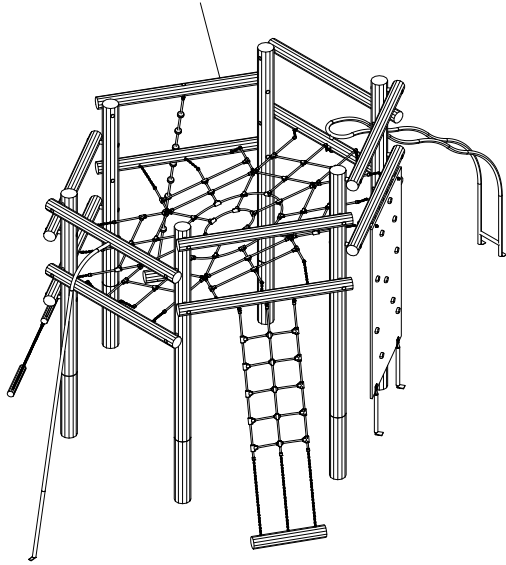

~0,38 m<sup>3</sup>

Ø16/18 x 395 cm

84 kg

LE20400

LE20801

S11238

Parts List

QTY	PART NO	DESCRIP.
1	LE20400	
1	LE20801	
1	S11238	Taifun