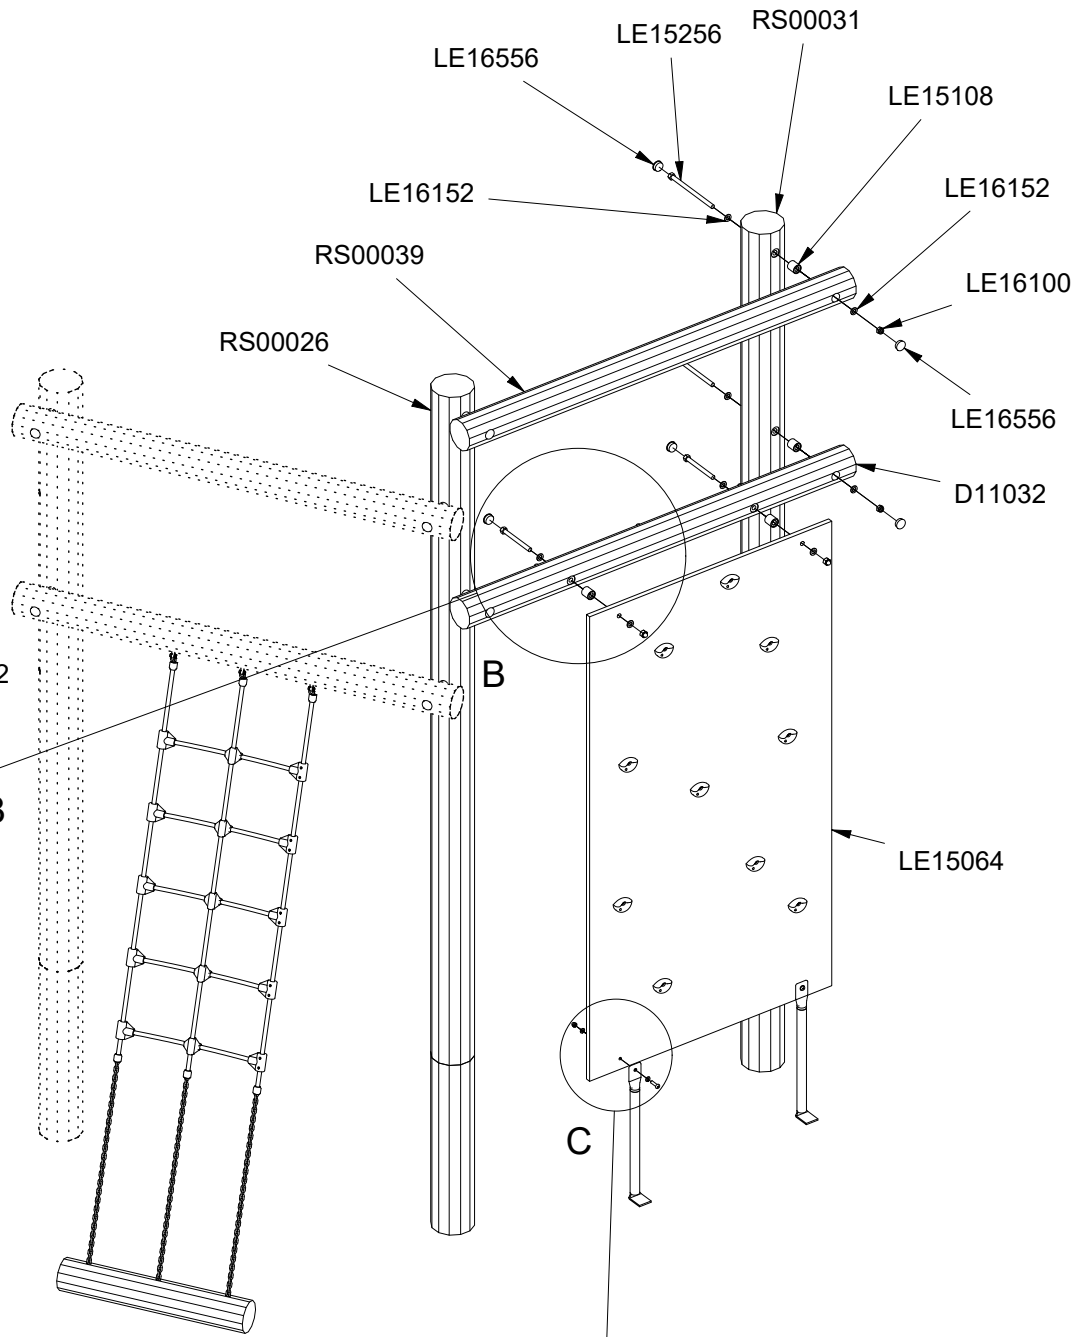

Parts List		
QTY	PART NO	DESCRIP.
1	D11032	Ø120/140, Assembled
1	LE15064	1250x2500x21mm
6	LE15108	Ø38x40mm
2	LE15116	L: 600mm
2	LE15250	M16x170 mm
4	LE15256	M16x270mm
2	LE16054	M10 cap nut
2	LE16060	M16 cap nut
2	LE16084	10x40mm
4	LE16100	M16 nut
12	LE16152	M16 - Ø30 mm
4	LE16156	M10-Ø20
10	LE16556	Ø42/38mm
1	RS00026	Ø160/180
1	RS00031	Ø160/180mm
1	RS00039	Ø120/140mm