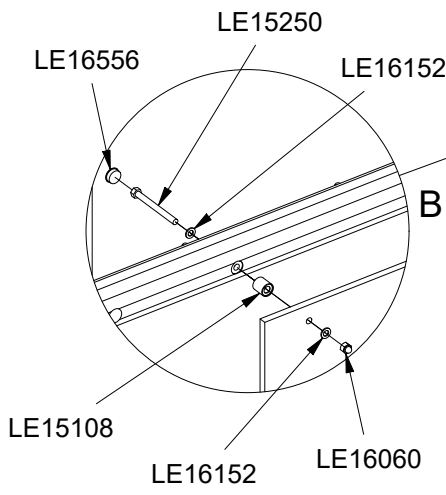

# LE20400

Parts List		
QTY	PART NO	DESCRIP.
1	D11028	Ø120/140mm, Assembled
4	LE15108	Ø38x40mm
4	LE15256	M16x270mm
1	LE16098	M12x1,25mm nut
4	LE16100	M16 nut
8	LE16152	M16 - Ø30 mm
1	LE16167	M12 - Ø32 mm
9	LE16556	Ø42/38mm
1	LE20370	Sliding pole
1	RS00027	Ø160/180mm
1	RS00028	Ø160/180mm
1	RS00034	Ø120/140mm

Parts List		
QTY	PART NO	DESCRIP.
1	RS00039	Ø120/140mm
4	LE15108	Ø38x40mm
1	RS00026	Ø160/180
1	RS00027	Ø160/180mm
1	D11029	Ø120/140mm, Assembled
3	LE13100	Shackle
3	LE16502	Spacer 6mm
8	LE16152	M16 - Ø30 mm
4	LE16100	M16 nut
4	LE15256	M16x270mm
8	LE16556	Ø42/38mm
1	LE16599	Sealtite 970 1,5ml
1	D11978	Taifun net ladder, 1800mm