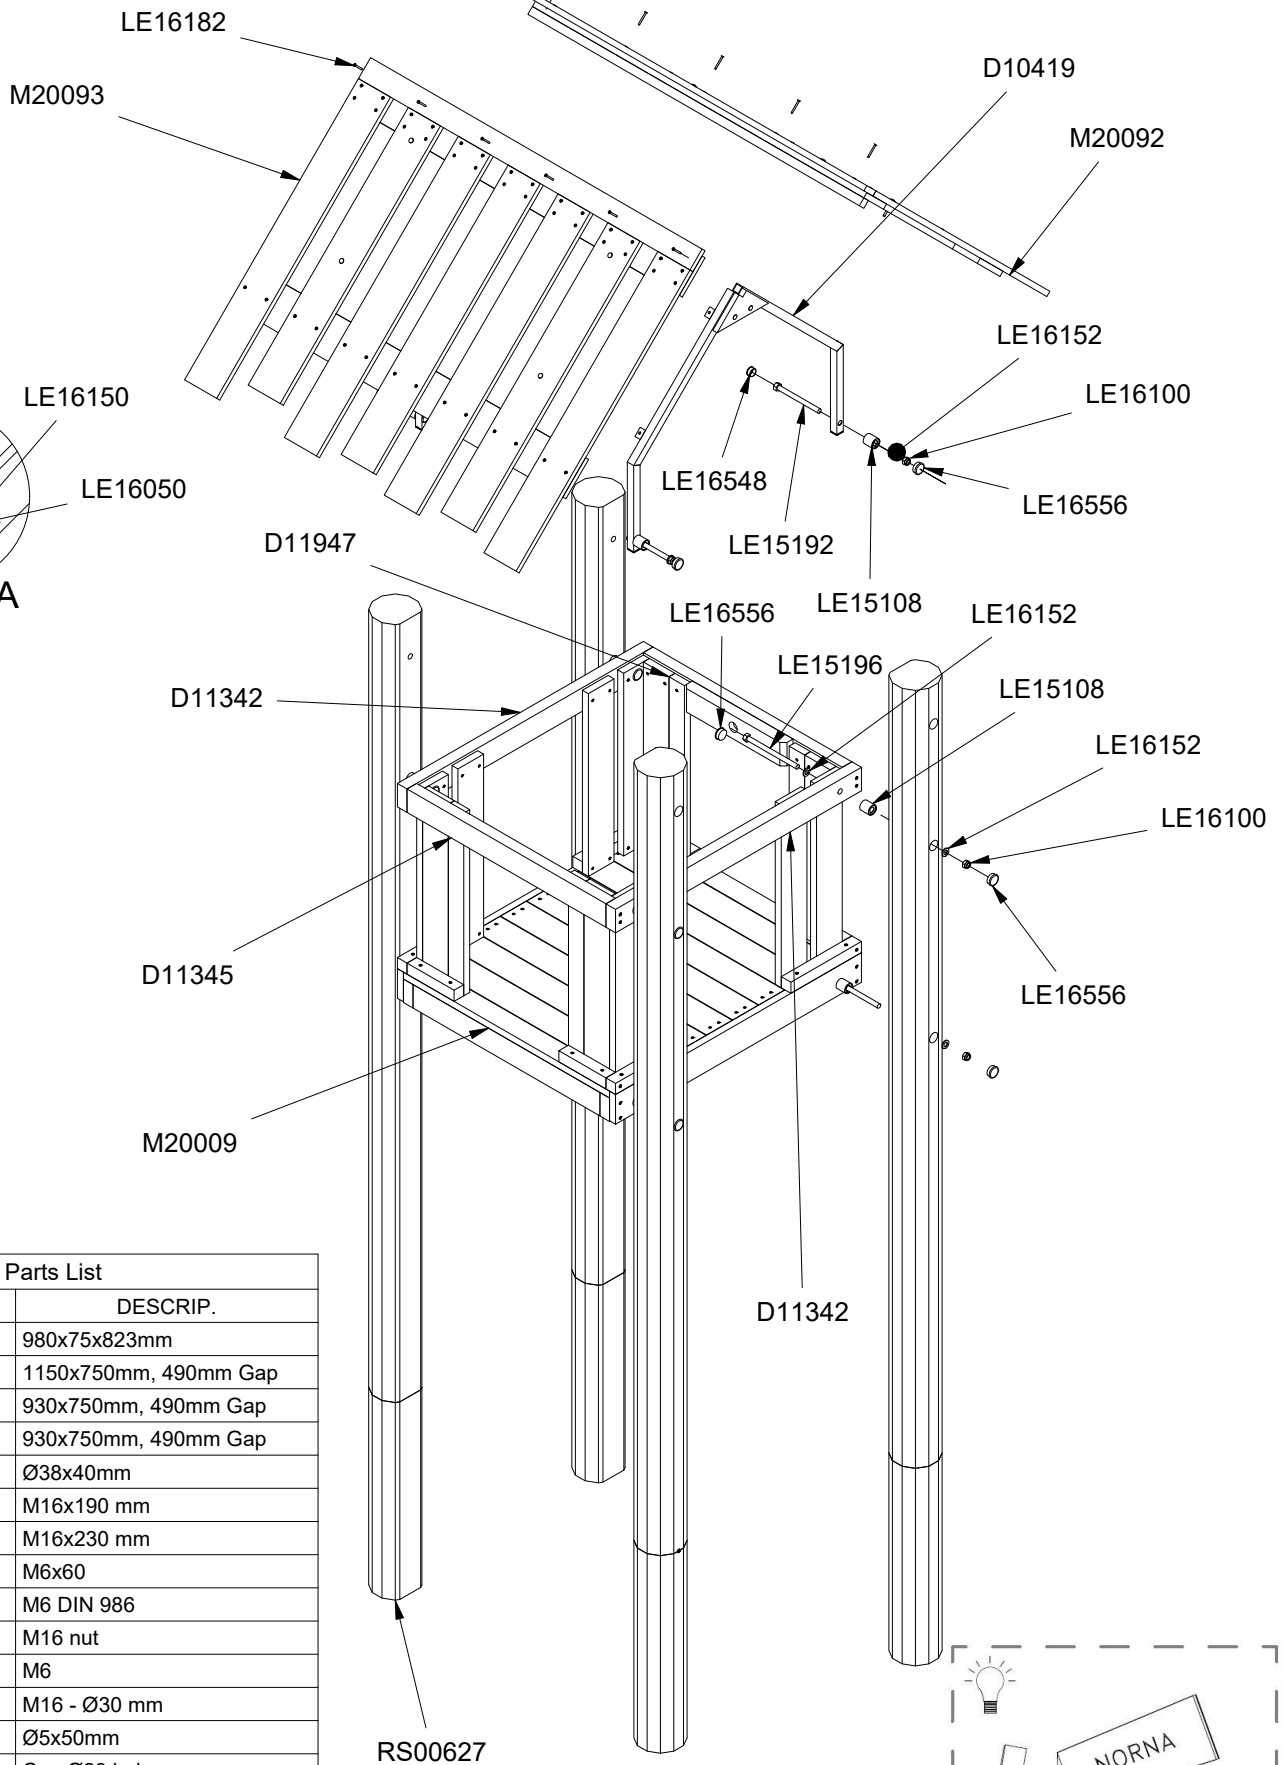

LE20937U  
LE20937

1/5

LE20937U  
LE20937

2

27 h

68 m<sup>2</sup>

11,1 x 9,7 x 3,9 m

~1535 kg

Ø16/18 x 395 cm

80 kg

Parts List

QTY	PART NO	DESCRIP.
2	D10419	980x75x823mm
2	D11342	1150x750mm, 490mm Gap
1	D11345	930x750mm, 490mm Gap
1	D11947	930x750mm, 490mm Gap
1	D11978	Taifun
1	D11979	Taifun
1	LE20370	Sliding pole
1	M20009	1150x1020mm
1	M20092	Roof side
1	M20093	Roof side
4	RS00627	Ø160-180

Parts List		
QTY	PART NO	DESCRIP.
2	D11342	1150x750mm, 490mm Gap
1	D11345	930x750mm, 490mm Gap
1	D11947	930x750mm, 490mm Gap
12	LE16186	6x100 Ch
16	LE16192	5x80mm
1	M20009	1150x1020mm

Parts List		
QTY	PART NO	DESCRIP.
2	D10419	980x75x823mm
2	D11342	1150x750mm, 490mm Gap
1	D11345	930x750mm, 490mm Gap
1	D11947	930x750mm, 490mm Gap
12	LE15108	Ø38x40mm
4	LE15192	M16x190 mm
8	LE15196	M16x230 mm
8	LE16003	M6x60
8	LE16050	M6 DIN 986
12	LE16100	M16 nut
8	LE16150	M6
20	LE16152	M16 - Ø30 mm
11	LE16182	Ø5x50mm
4	LE16548	Cap Ø28 hole
20	LE16556	Ø42/38mm
1	M20009	1150x1020mm
1	M20092	Roof side
1	M20093	Roof side
4	RS00627	Ø160-180

Parts List		
QTY	PART NO	DESCRIP.
2	D11028	Ø120/140mm, Assembled
1	D11029	Ø120/140mm, Assembled
1	D11030	Ø120-140mm
1	D11031	Ø120-140mm, Assembled
1	D11032	Ø120/140, Assembled
1	D11933	Ø120-140mm, Assembled
1	RS00026	Ø160/180
1	RS00027	Ø160/180mm
1	RS00028	Ø160/180mm
1	RS00029	Ø160/180mm
1	RS00030	Ø160/180mm
1	RS00031	Ø160/180mm
1	RS00034	Ø120/140mm
4	RS00039	Ø120/140mm