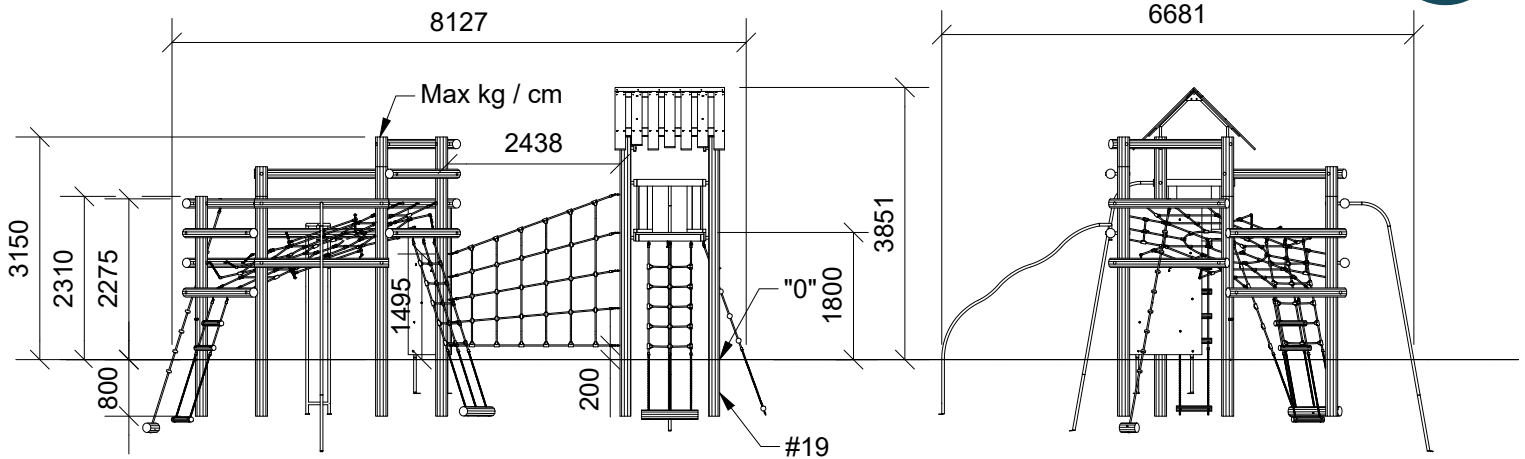

LE20937U  
LE20937

1/5

LE20937U  
LE20937

2

27 h

68 m<sup>2</sup>

11,1 x 9,7 x 3,9 m

~1535 kg

~0,38 m<sup>3</sup>

Ø16/18 x 395 cm

84 kg

LE20400

LE20801

S11238

Parts List

QTY	PART NO	DESCRIP.
1	LE20400	
1	LE20801	
1	S11238	Taifun

Ø16/18 x 395 cm

80 kg

Parts List

QTY	PART NO	DESCRIP.
2	D10419	980x75x823mm
2	D11342	1150x750mm, 490mm Gap
1	D11345	930x750mm, 490mm Gap
1	D11947	930x750mm, 490mm Gap
1	D11978	Taifun
1	D11979	Taifun
1	LE20370	Sliding pole
1	M20009	1150x1020mm
1	M20092	Roof side
1	M20093	Roof side
4	RS00627	Ø160-180

2

19,5 h

51 m<sup>3</sup>

9,7 x 8 x 3,2 m

~924 kg

~0,23 m<sup>3</sup>

Ø16/18 x 395 cm

84 kg