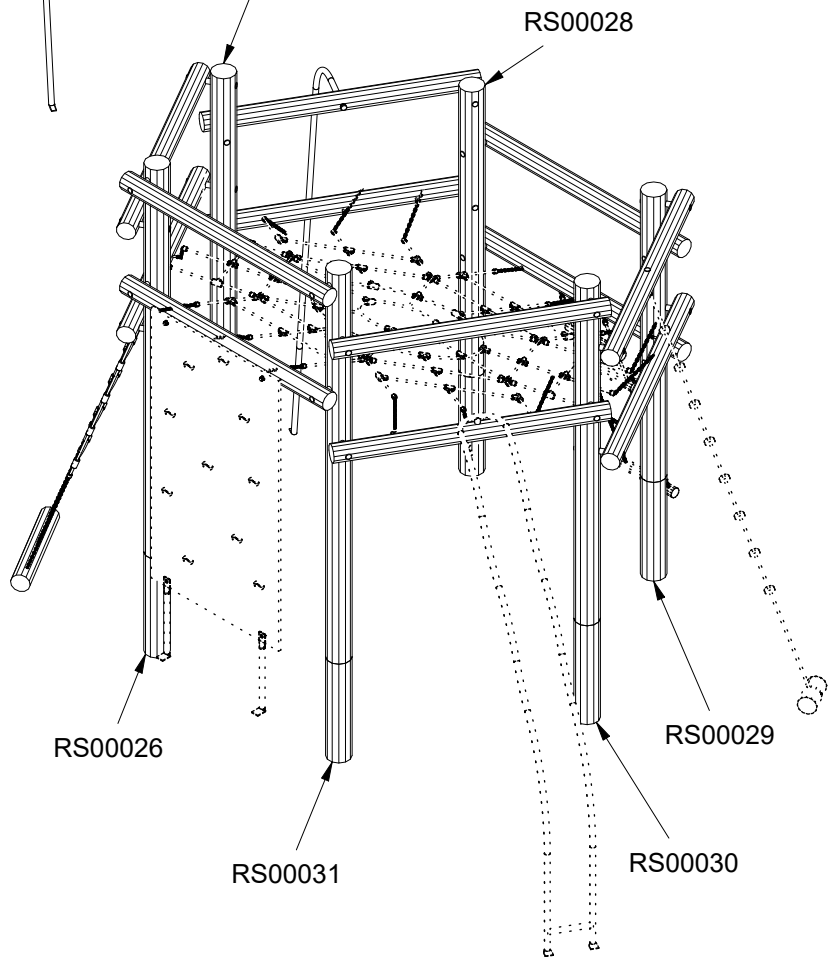

2

19,5 h

51 m<sup>3</sup>

9,7 x 8 x 3,2 m

~924 kg

~0,23 m<sup>3</sup>

Ø16/18 x 395 cm

84 kg

Parts List		
QTY	PART NO	DESCRIP.
2	D11028	Ø120/140mm, Assembled
1	D11029	Ø120/140mm, Assembled
1	D11030	Ø120-140mm
1	D11031	Ø120-140mm, Assembled
1	D11032	Ø120/140, Assembled
1	D11933	Ø120-140mm, Assembled
1	RS00026	Ø160/180
1	RS00027	Ø160/180mm
1	RS00028	Ø160/180mm
1	RS00029	Ø160/180mm
1	RS00030	Ø160/180mm
1	RS00031	Ø160/180mm
1	RS00034	Ø120/140mm
4	RS00039	Ø120/140mm