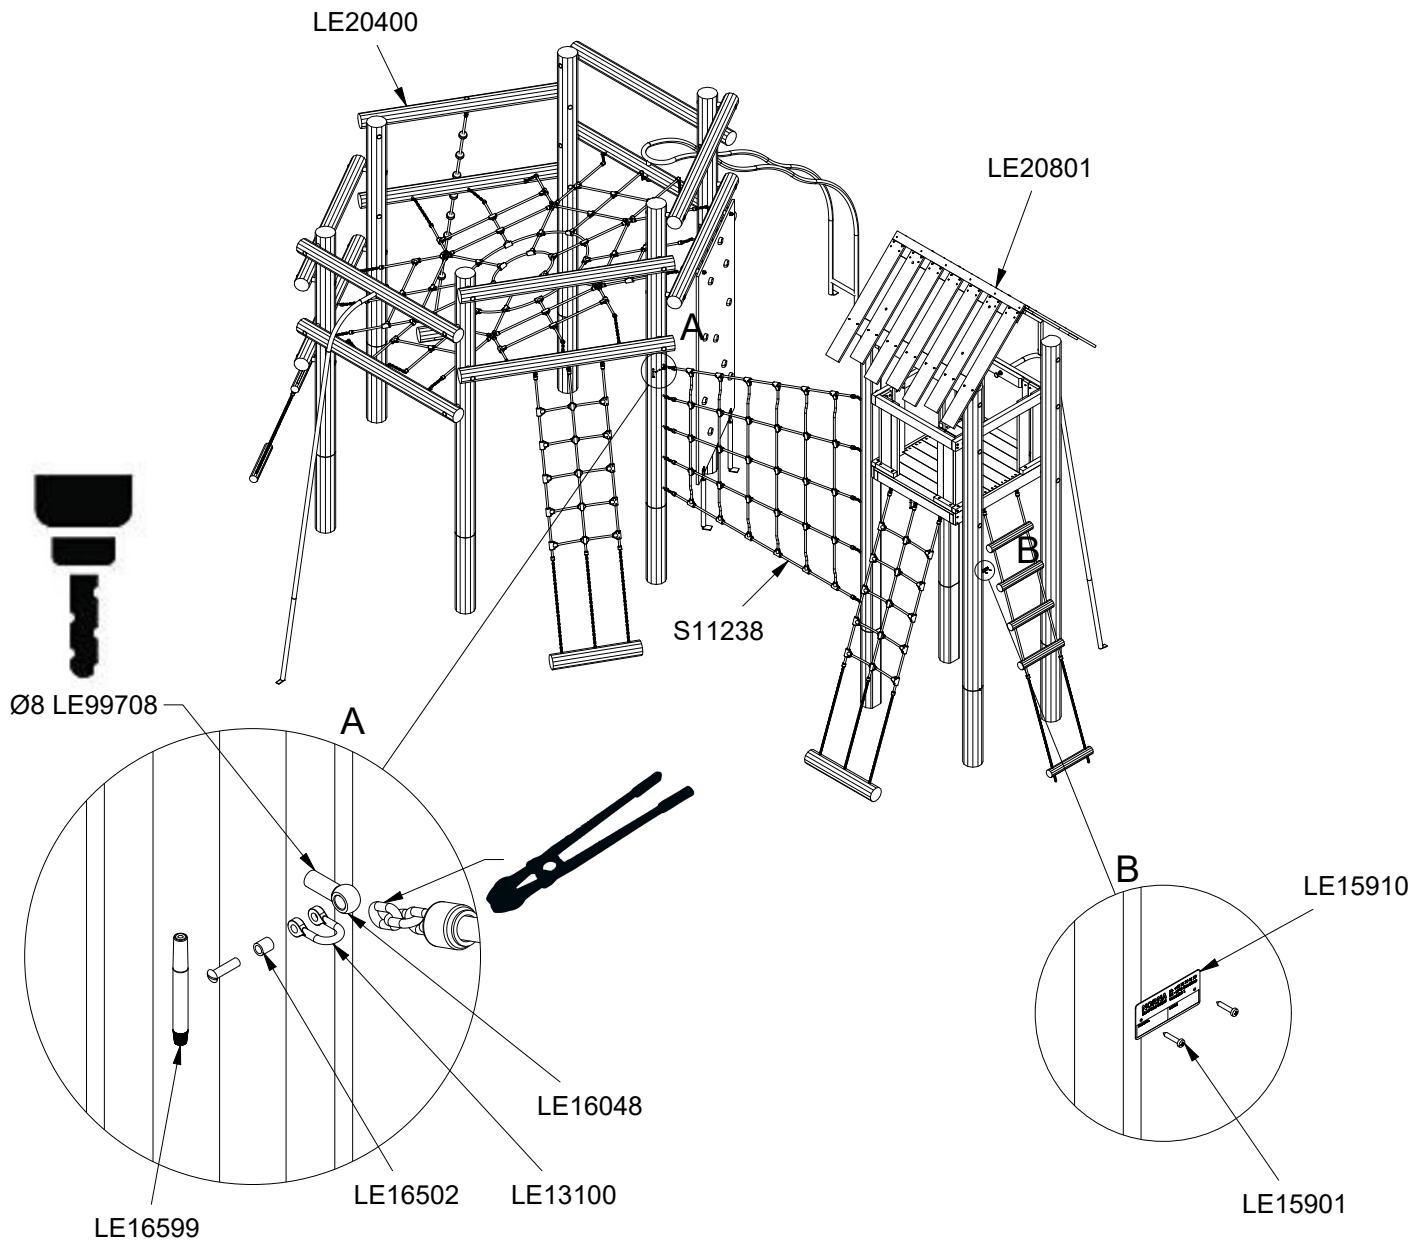

LE20937U  
LE20937

1/5

LE20937U  
LE20937

2

27 h

68 m<sup>2</sup>

11,1 x 9,7 x 3,9 m

~1535 kg

~0,38 m<sup>3</sup>

Ø16/18 x 395 cm

84 kg

LE20400

LE20801

S11238

Parts List

QTY	PART NO	DESCRIP.
1	LE20400	
1	LE20801	
1	S11238	Taifun