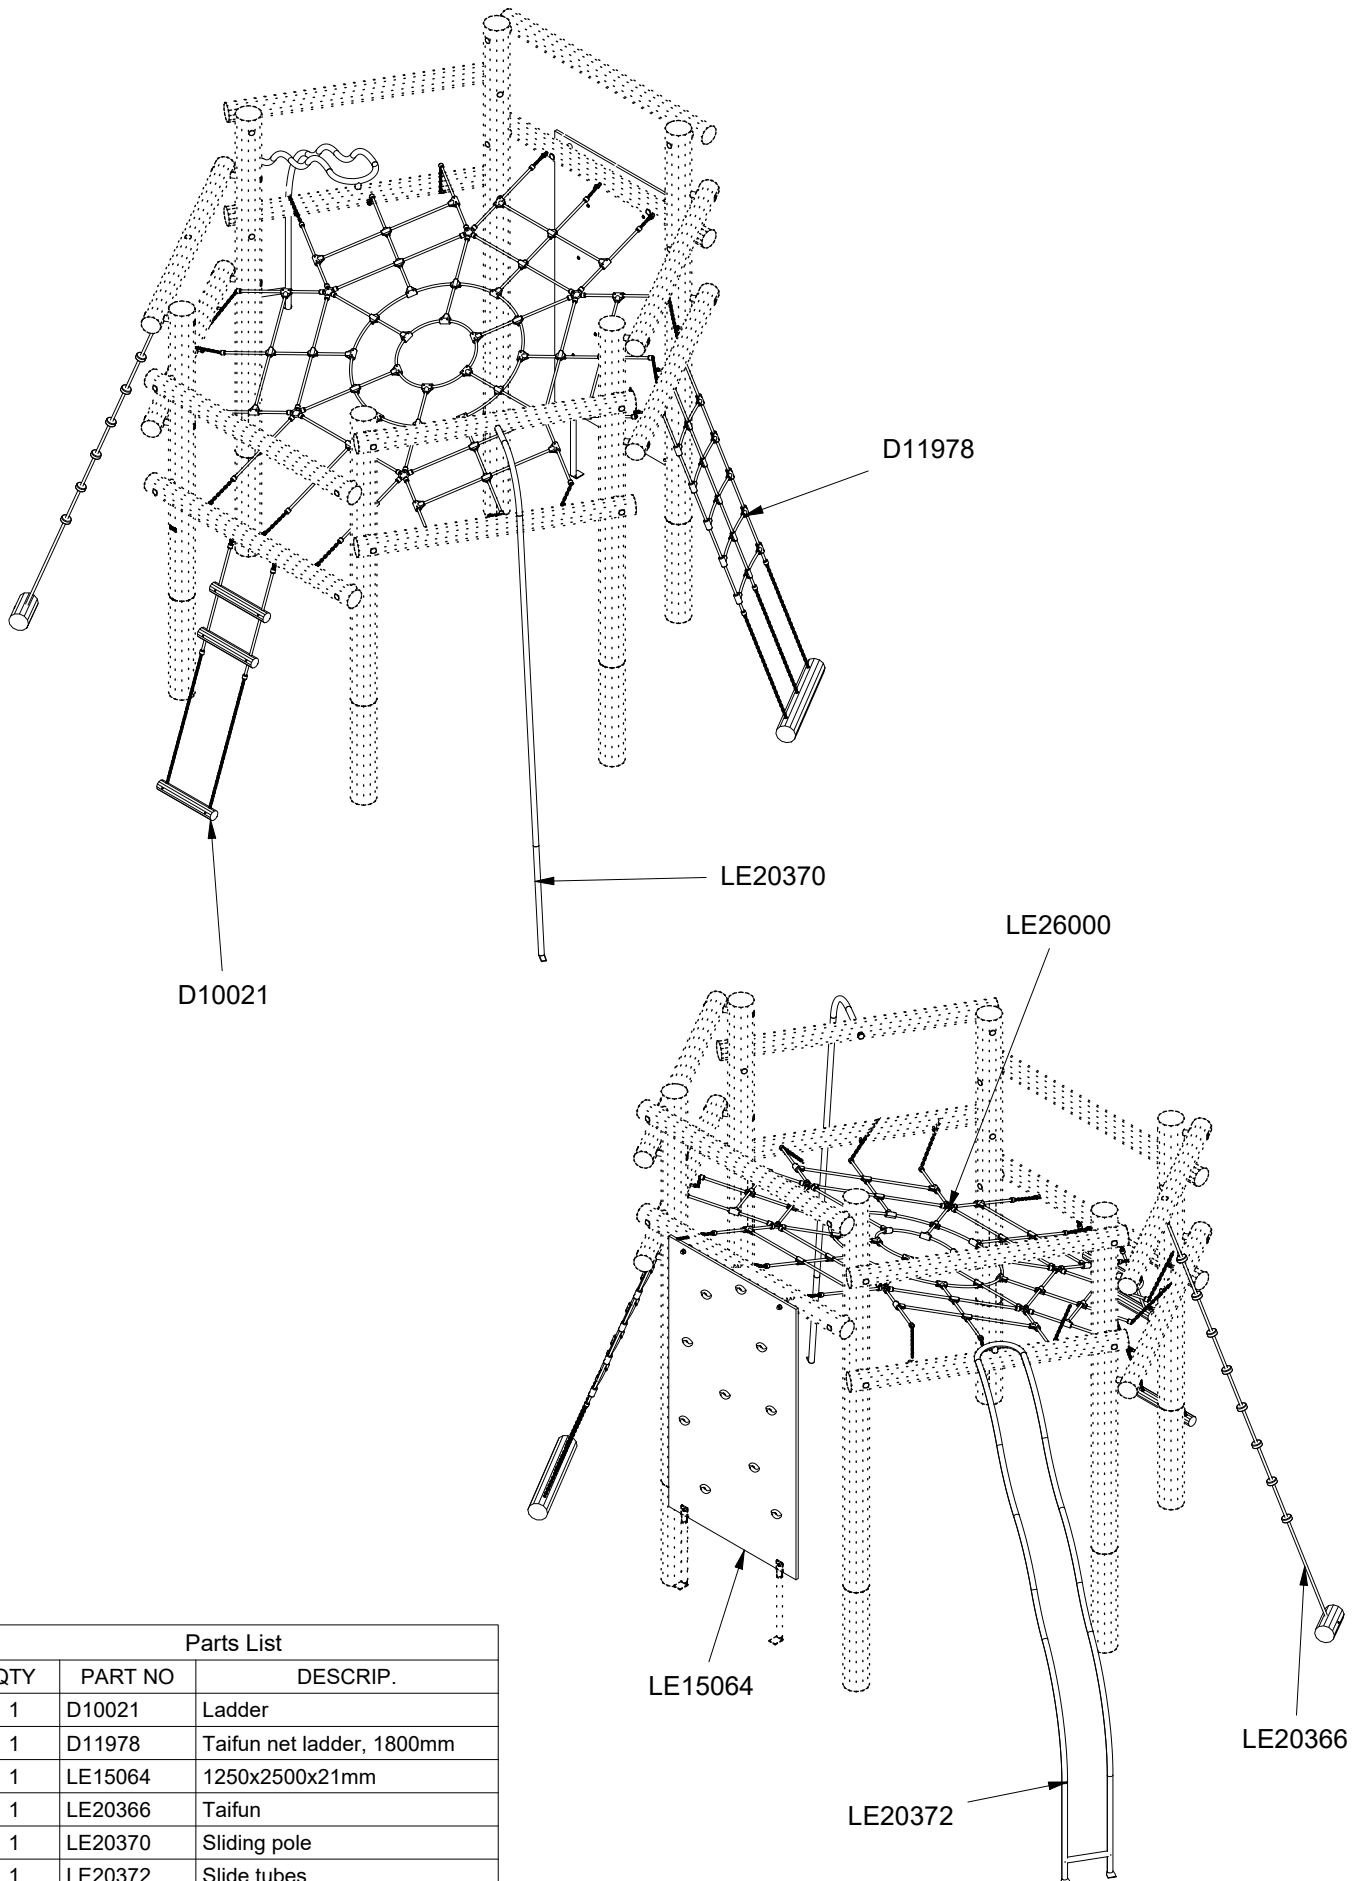

LE20937U  
LE20937

1/5

LE20937U  
LE20937

2

27 h

68 m<sup>2</sup>

11,1 x 9,7 x 3,9 m

~1535 kg

2

19,5 h

51 m<sup>3</sup>

9,7 x 8 x 3,2 m

~924 kg

~0,23 m<sup>3</sup>

Ø16/18 x 395 cm

84 kg

Parts List		
QTY	PART NO	DESCRIP.
2	D11028	Ø120/140mm, Assembled
1	D11029	Ø120/140mm, Assembled
1	D11030	Ø120-140mm
1	D11031	Ø120-140mm, Assembled
1	D11032	Ø120/140, Assembled
1	D11933	Ø120-140mm, Assembled
1	RS00026	Ø160/180
1	RS00027	Ø160/180mm
1	RS00028	Ø160/180mm
1	RS00029	Ø160/180mm
1	RS00030	Ø160/180mm
1	RS00031	Ø160/180mm
1	RS00034	Ø120/140mm
4	RS00039	Ø120/140mm