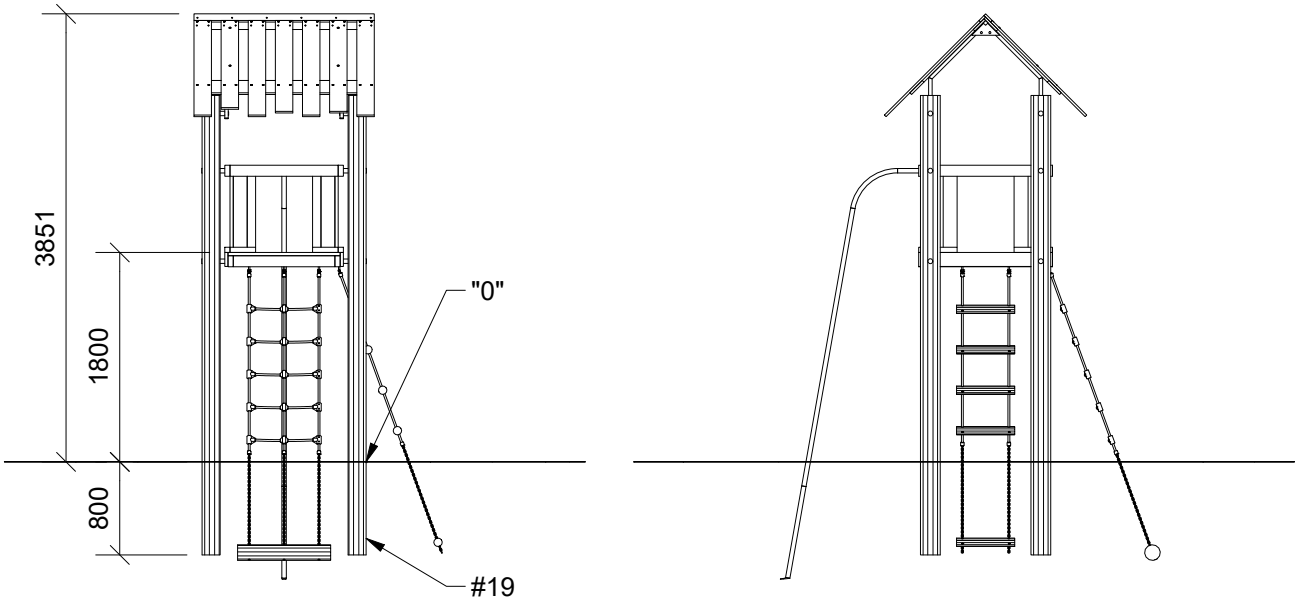

Ø16/18 x 395 cm

80 kg

Parts List

QTY	PART NO	DESCRIP.
2	D10419	980x75x823mm
2	D11342	1150x750mm, 490mm Gap
1	D11345	930x750mm, 490mm Gap
1	D11947	930x750mm, 490mm Gap
1	D11978	Taifun
1	D11979	Taifun
1	LE20370	Sliding pole
1	M20009	1150x1020mm
1	M20092	Roof side
1	M20093	Roof side
4	RS00627	Ø160-180