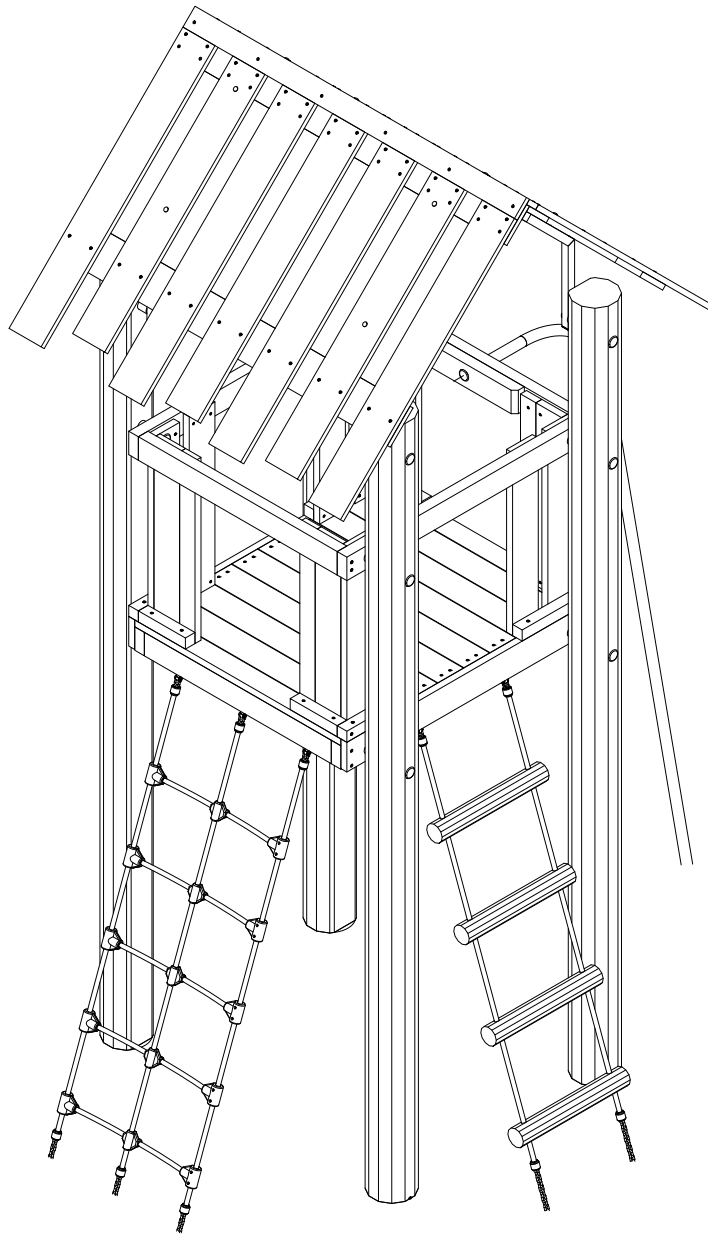

LE20801

1/7