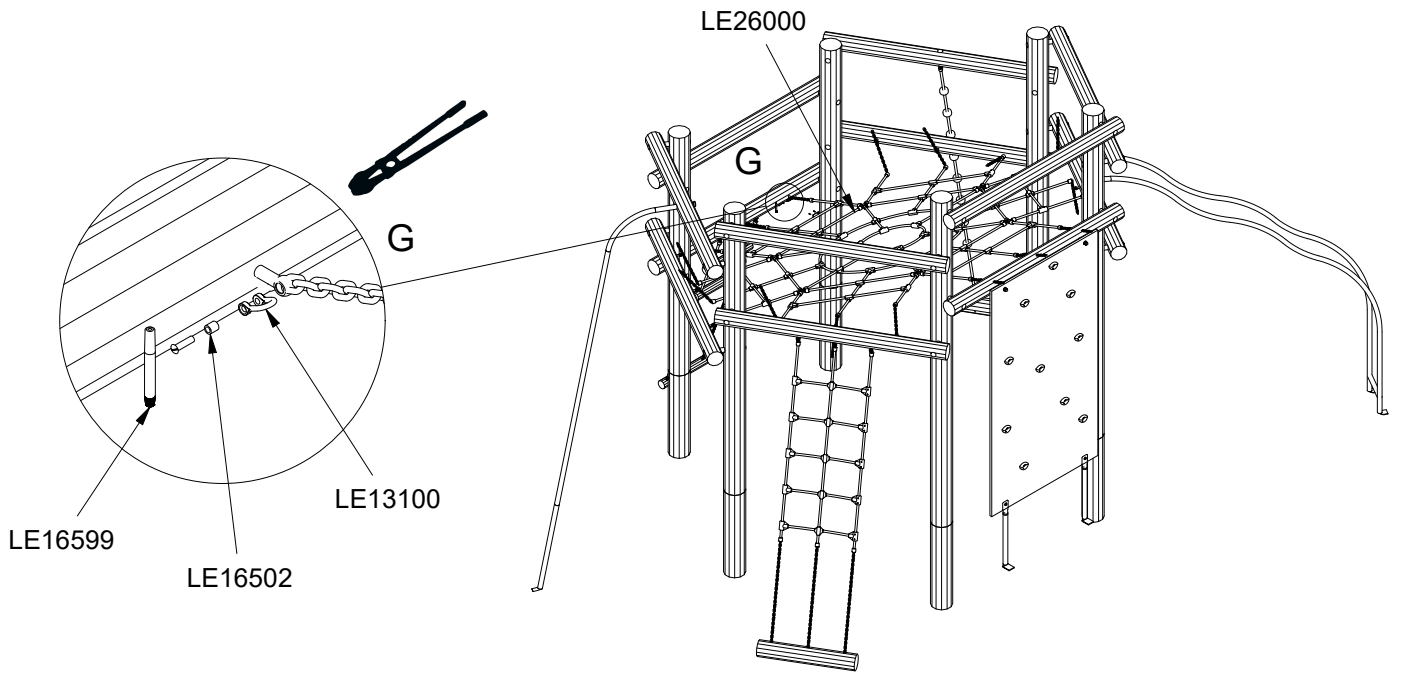

Parts List		
QTY	PART NO	DESCRIP.
18	LE13100	Shackle
2	LE15901	3x16, PH
1	LE15910	Name tag
18	LE16502	Spacer 6mm
1	LE16599	Sealtite 970 1,5ml
1	LE26000	Taifun