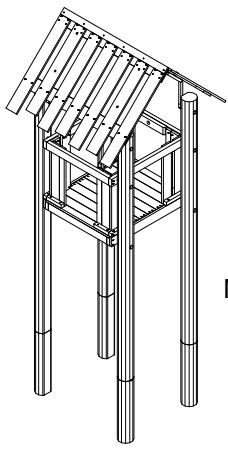

Ø16/18 x 395 cm

80 kg

Parts List

QTY	PART NO	DESCRIP.
2	D10419	980x75x823mm
2	D11342	1150x750mm, 490mm Gap
1	D11345	930x750mm, 490mm Gap
1	D11947	930x750mm, 490mm Gap
1	D11978	Taifun
1	D11979	Taifun
1	LE20370	Sliding pole
1	M20009	1150x1020mm
1	M20092	Roof side
1	M20093	Roof side
4	RS00627	Ø160-180

Parts List		
QTY	PART NO	DESCRIP.
2	D11342	1150x750mm, 490mm Gap
1	D11345	930x750mm, 490mm Gap
1	D11947	930x750mm, 490mm Gap
12	LE16186	6x100 Ch
16	LE16192	5x80mm
1	M20009	1150x1020mm

Parts List		
QTY	PART NO	DESCRIP.
2	D10419	980x75x823mm
2	D11342	1150x750mm, 490mm Gap
1	D11345	930x750mm, 490mm Gap
1	D11947	930x750mm, 490mm Gap
12	LE15108	Ø38x40mm
4	LE15192	M16x190 mm
8	LE15196	M16x230 mm
8	LE16003	M6x60
8	LE16050	M6 DIN 986
12	LE16100	M16 nut
8	LE16150	M6
20	LE16152	M16 - Ø30 mm
11	LE16182	Ø5x50mm
4	LE16548	Cap Ø28 hole
20	LE16556	Ø42/38mm
1	M20009	1150x1020mm
1	M20092	Roof side
1	M20093	Roof side
4	RS00627	Ø160-180

2

19,5 h

51 m<sup>3</sup>

9,7 x 8 x 3,2 m

~924 kg

~0,23 m<sup>3</sup>

Ø16/18 x 395 cm

84 kg