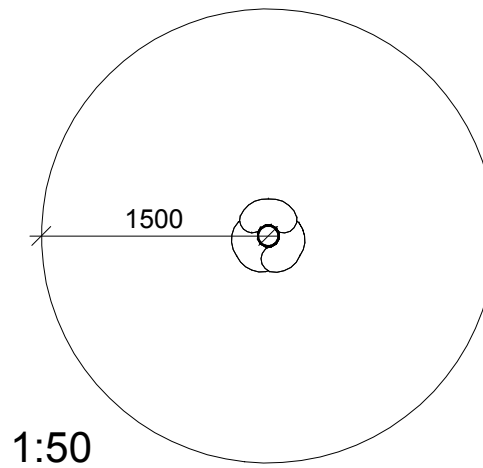

<b>NORLEG</b>	
Robinia sandbord m. plader	
LE 20894	
03.03.2015	REV. -

< 600

≥ EN 1176

NORLEG - 3D	
Robinia sandbord m. plader	
LE 20894	
03.03.2015	REV. -

< 600

≥ EN 1176

<b>NORLEG</b> - Mont.	
Robinia sandbord m. plader	
LE 20894	
03.03.2015	REV. -

< 600

≥ EN 1176

Mont.p. nr.

19