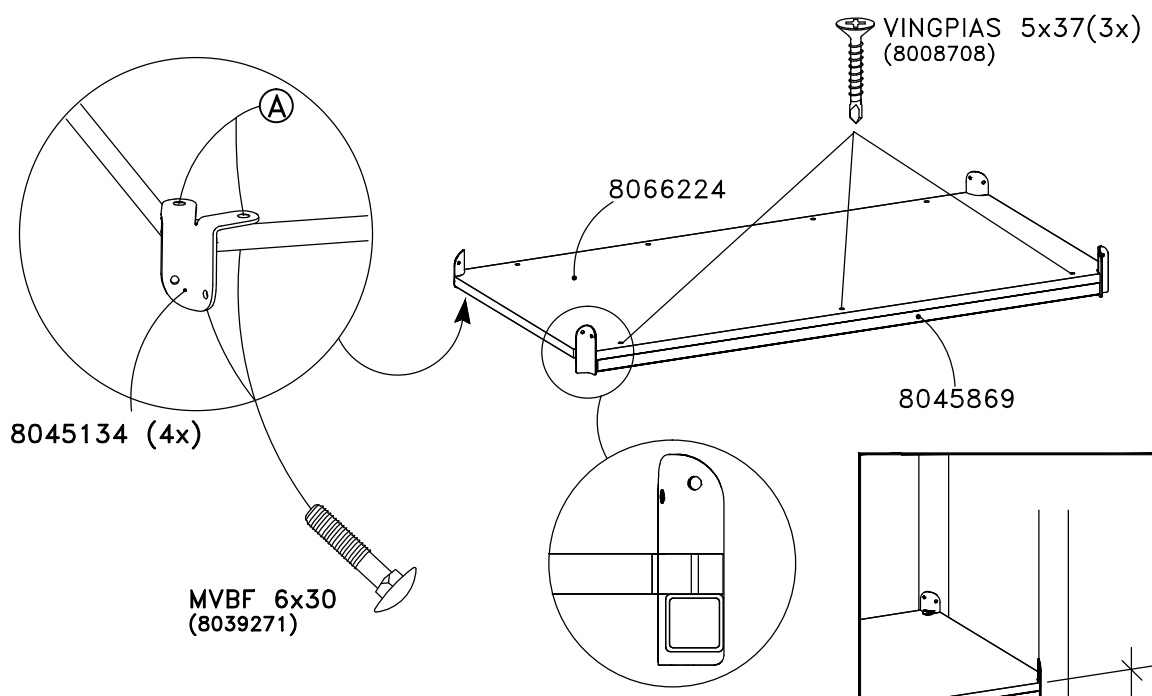

1

| TYPE  | ART.NO  |
|---|---------|
| <br>0,67x1,34m | 8066224 |
| <br>L=1,34m    | 8045869 |

**HAGS** ANEBY, SWEDEN  
+46(0)380-47300  
www.hags.com

HPL-Deck 0,67x1,3m  
ST 6102

SSV ToB 2017-10-19 0