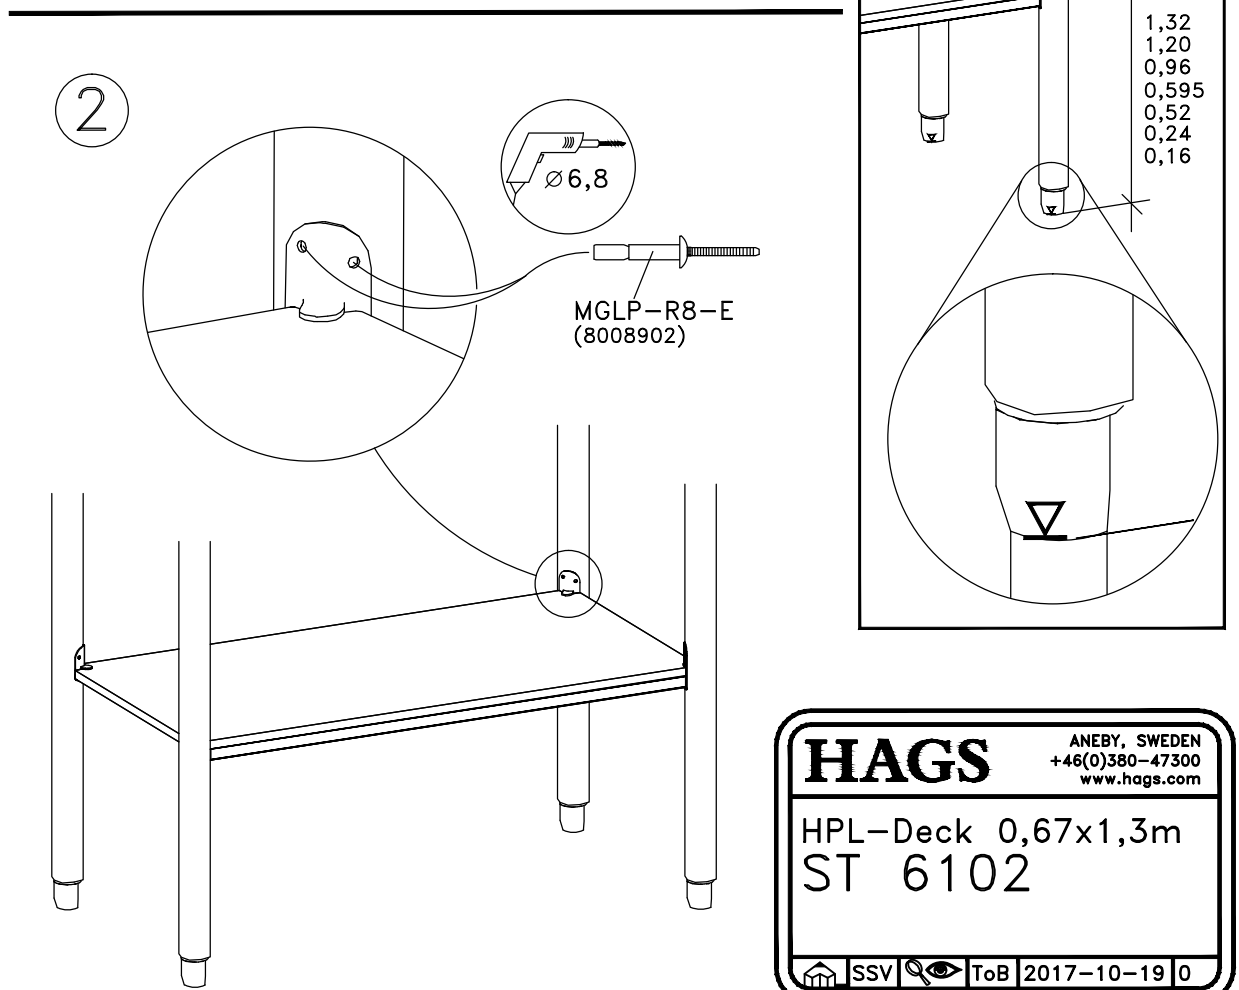

1

| TYPE  | ART.NO  |
|---|---------|
| <br>0,67x1,34m | 8066224 |
| <br>L=1,34m    | 8045869 |

**HAGS** ANEBY, SWEDEN  
+46(0)380-47300  
www.hags.com

HPL-Deck 0,67x1,3m  
ST 6102

SSV ToB 2017-10-19 0