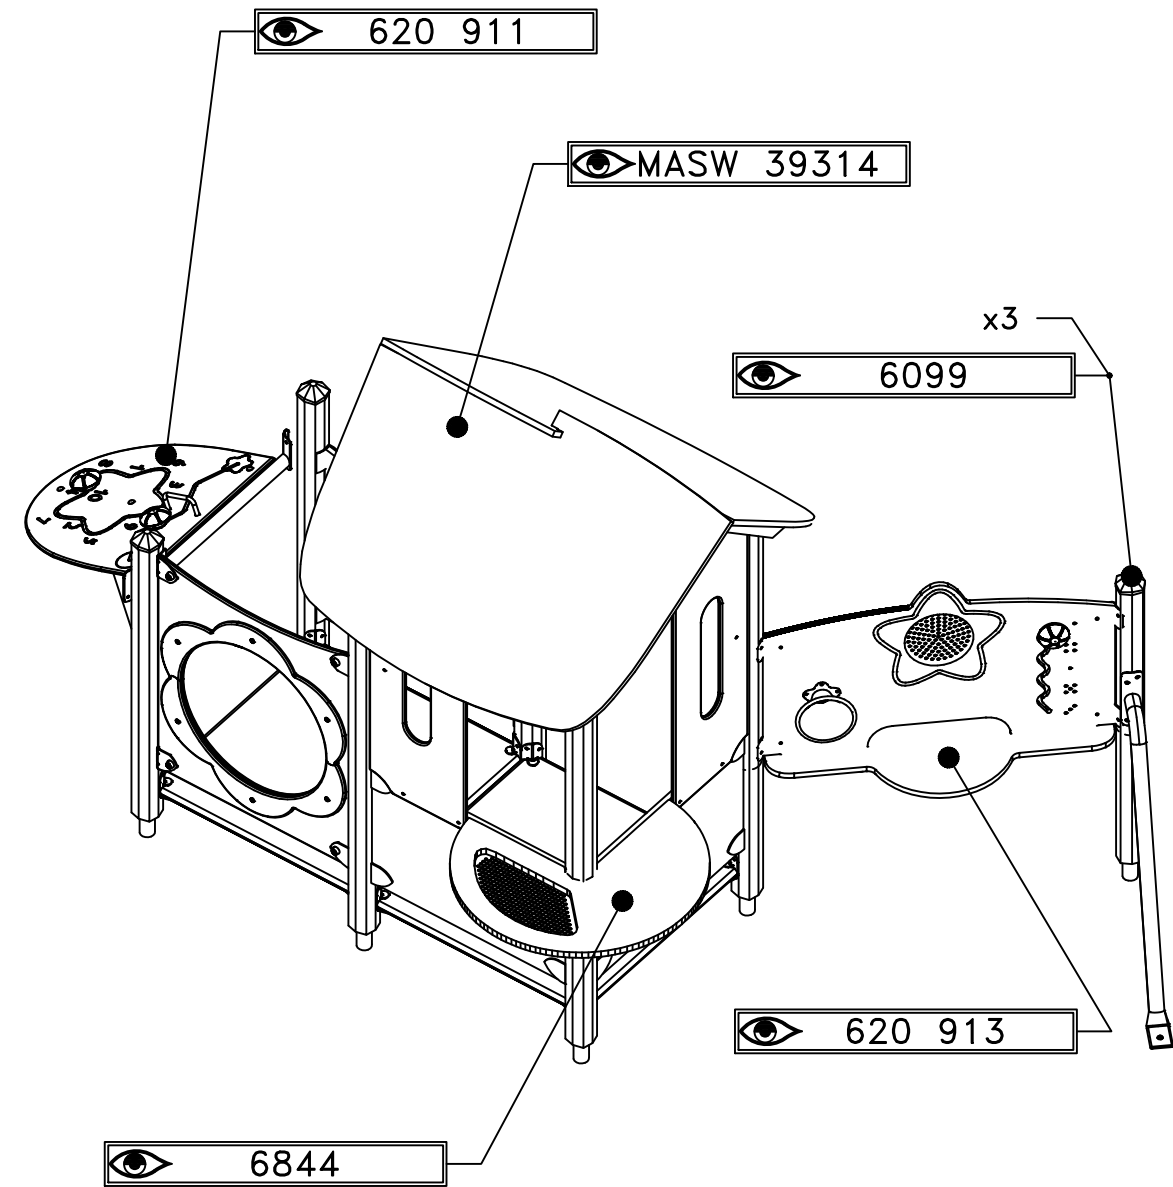

1:100
1,0m 5,0m

1:25

12 h

Varje vecka
Every week
Jede woche
Chaque semaine

Varje säsong
Every season
Jedes Jahr
Chaque saison

≥EN 1176
≥CPSC

HAGS ANEBY, SWEDEN
+46(0)380-47300
www.hags.com

UniMini Salle
MASW40464
1/2

🏠 JW 🔍 👁️ JW 2022-01-26 | 1

STEP 1

STEP 2

HAGS		ANEBY, SWEDEN
		+46(0)380-47300
		www.hags.com
UniMini Salle		
MASW40464		
2/2		
	JW	JW 2022-01-26 1