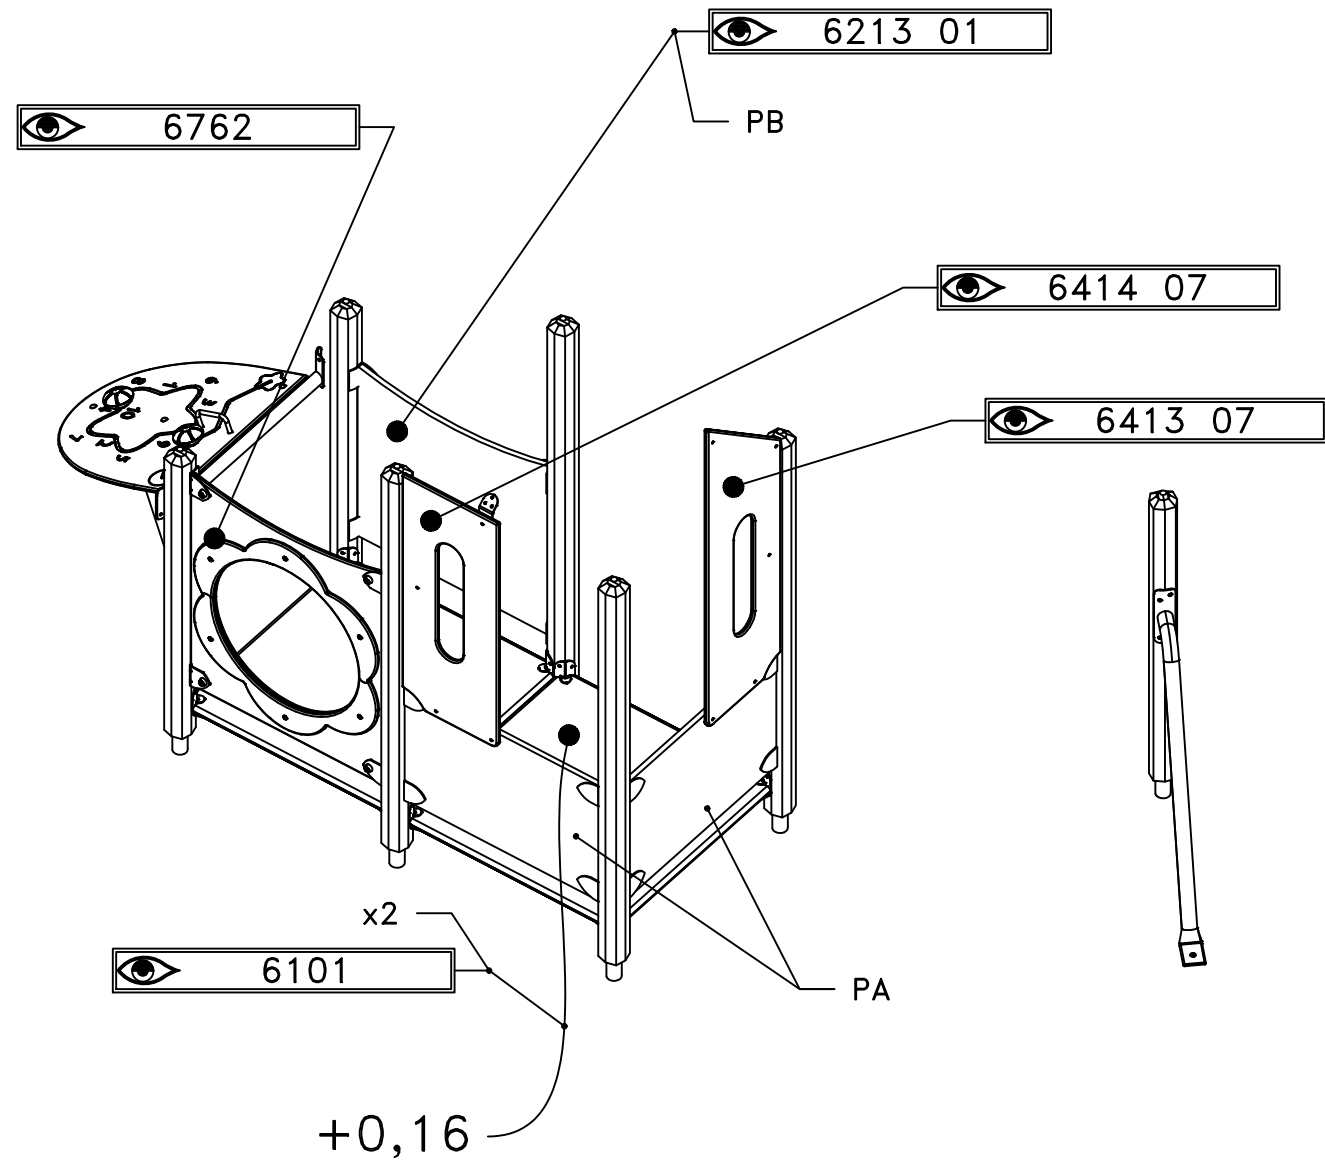

STEP 1

STEP 2

HAGS		ANEBY, SWEDEN
		+46(0)380-47300
		www.hags.com
UniMini Salle		
MASW40464		
2/2		
	JW	JW 2022-01-26 | 1