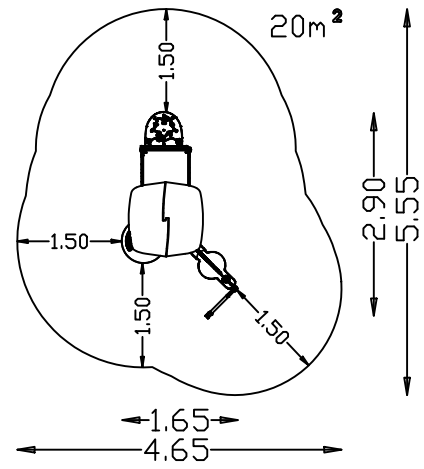

1:100
1,0m 5,0m

1:25

12 h

Varje vecka
Every week
Jede woche
Chaque semaine

Varje säsong
Every season
Jedes Jahr
Chaque saison

≥EN 1176
≥CPSC

HAGS ANEBY, SWEDEN
+46(0)380-47300
www.hags.com

UniMini Salle
MASW40464
1/2