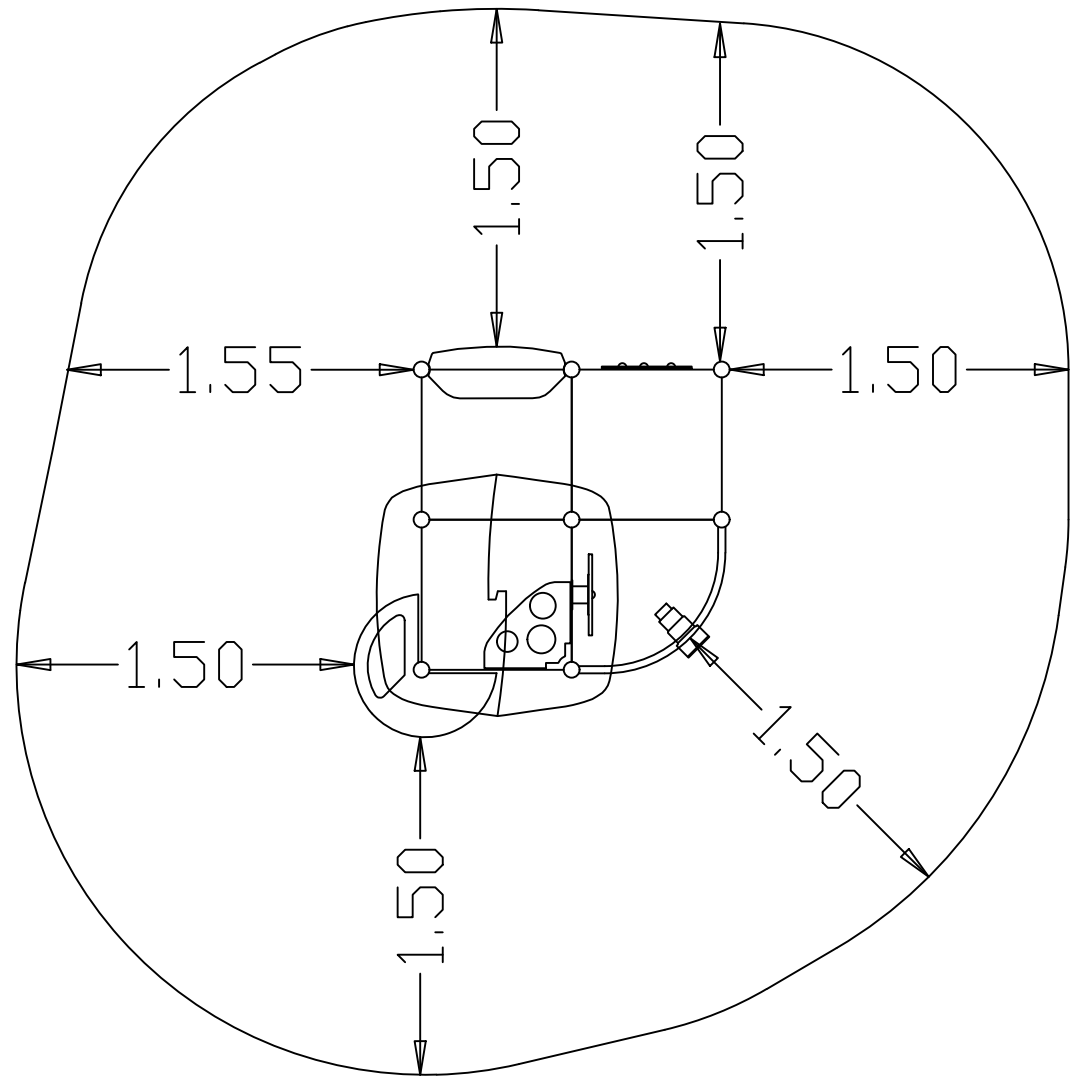

19m²

6092 01

1.70

4.70

HAGS ANEBY, SWEDEN
+46(0)380-47300
www.hags.com

UniMini Abby
MASW40471
1/2

JW JW 2022-03-10 2

15h