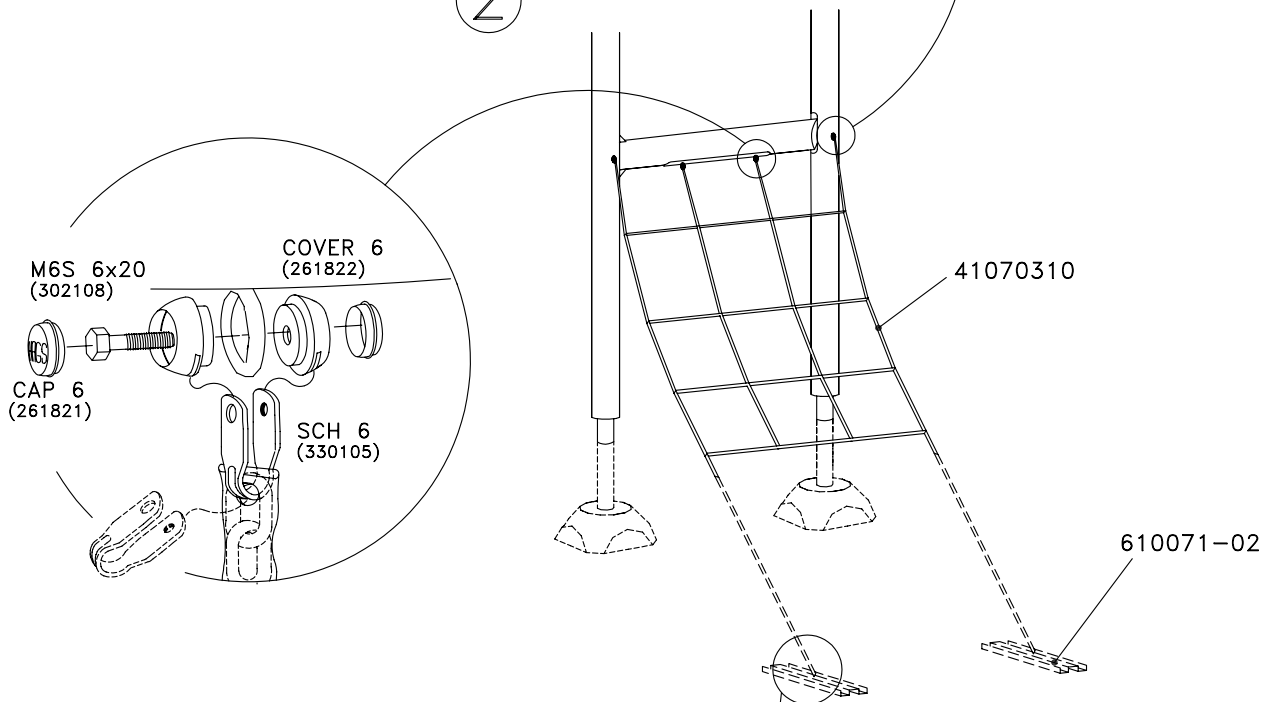

ALT.1

TYPE	HAGS NO.
	41070310
0,89m	41060320
1,89m	41060340
(2x) 0,62m	610071-02
	410688

ALT.2

HAGS ANEBY, SWEDEN
+46(0)380-47300
www.hags.com

Scramble Net
450 703 10
1(2)

TJ MN 2008-01-02 0

2

HAGS		ANEBY, SWEDEN	
		+46(0)380-47300	
		www.hags.com	
Scramble Net			
450 703 10			
2(2)			
	TJ		MN
2008-01-02		0	