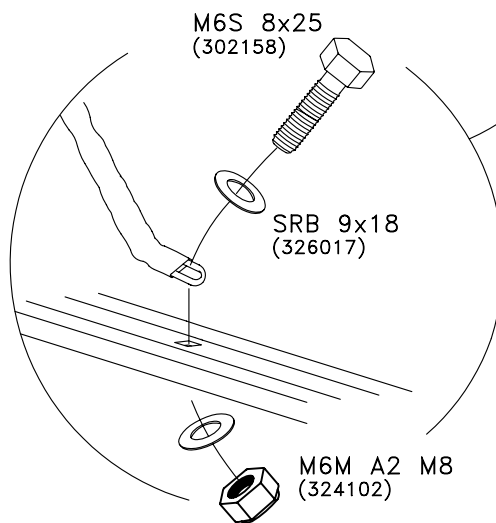

ALT.1

TYPE	HAGS NO.
	41070310
0,89m	41060320
1,89m	41060340
(2x) 0,62m	610071-02
	410688

ALT.2

HAGS ANEBY, SWEDEN
+46(0)380-47300
www.hags.com

Scramble Net
450 703 10
1(2)

TJ MN 2008-01-02 0

2

HAGS		ANEBY, SWEDEN	
		+46(0)380-47300	
		www.hags.com	
Scramble Net			
450 703 10			
2(2)			
	TJ		MN
2008-01-02		0	