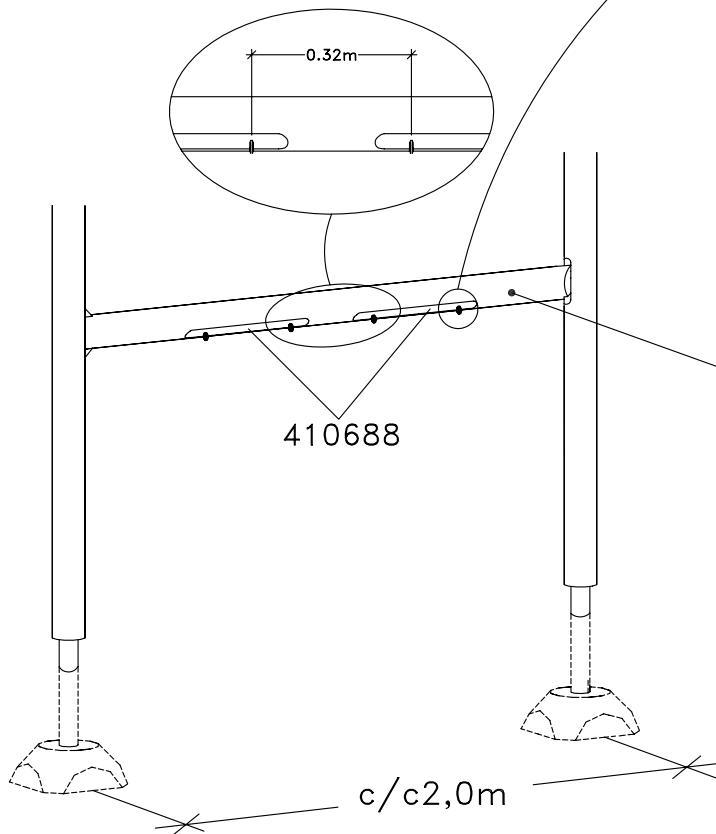

ALT.1

TYPE	HAGS NO.
	41070310
0,89m	41060320
1,89m	41060340
(2x) 0,62m	610071-02
	410688

ALT.2

HAGS ANEBY, SWEDEN
+46(0)380-47300
www.hags.com

Scramble Net
450 703 10
1(2)

TJ MN 2008-01-02 0

2

HAGS		ANEBY, SWEDEN	
		+46(0)380-47300	
		www.hags.com	
Scramble Net			
450 703 10			
2(2)			
	TJ		MN
2008-01-02		0	