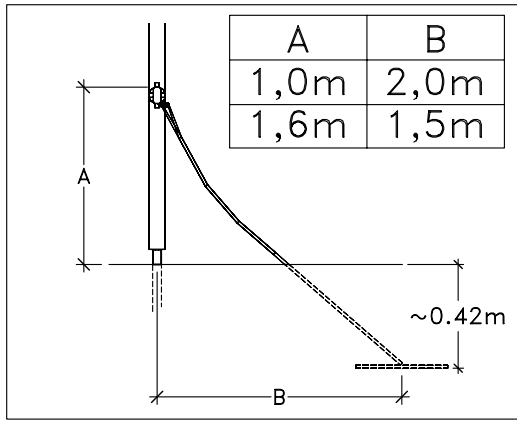

ALT.1

TYPE	HAGS NO.
	41070310
0,89m	41060320
1,89m	41060340
(2x) 0,62m	610071-02
	410688

ALT.2

HAGS ANEBY, SWEDEN
+46(0)380-47300
www.hags.com

Scramble Net
450 703 10
1(2)

TJ MN 2008-01-02 0

2

HAGS		ANEBY, SWEDEN	
		+46(0)380-47300	
		www.hags.com	
Scramble Net			
450 703 10			
2(2)			
	TJ		MN
2008-01-02		0	