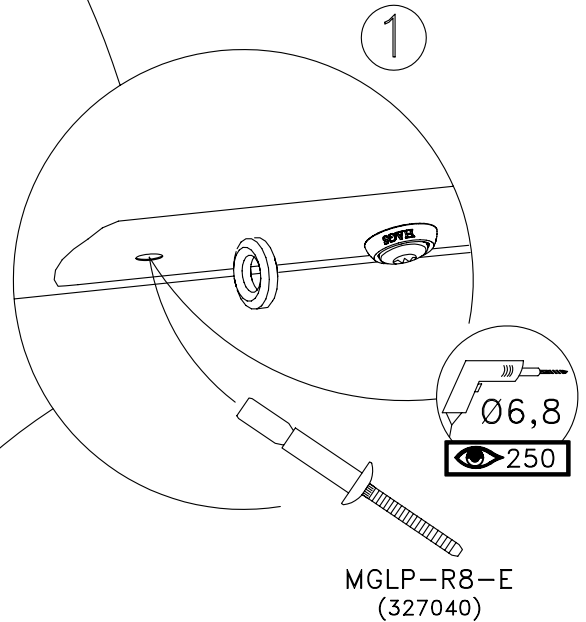

ALT.1

TYPE	HAGS NO.
	41070310
0,89m	41060320
1,89m	41060340
(2x) 0,62m	610071-02
	410688

ALT.2

HAGS ANEBY, SWEDEN
+46(0)380-47300
www.hags.com

Scramble Net
450 703 10
1(2)

TJ MN 2008-01-02 0

2

HAGS		ANEBY, SWEDEN	
		+46(0)380-47300	
		www.hags.com	
Scramble Net			
450 703 10			
2(2)			
	TJ		MN
2008-01-02		0	