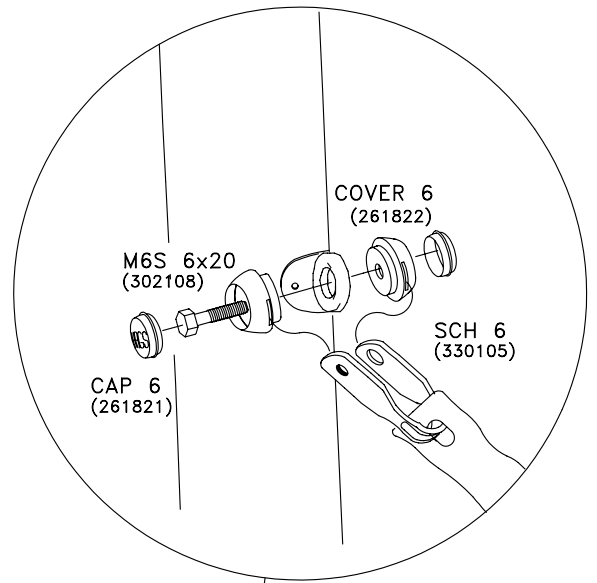

ALT.1

TYPE	HAGS NO.
	41070310
0,89m	41060320
1,89m	41060340
(2x) 0,62m	610071-02
	410688

ALT.2

HAGS ANEBY, SWEDEN
+46(0)380-47300
www.hags.com

Scramble Net
450 703 10
1(2)

TJ MN 2008-01-02 0

2

HAGS		ANEBY, SWEDEN	
		+46(0)380-47300	
		www.hags.com	
Scramble Net			
450 703 10			
2(2)			
	TJ		MN
2008-01-02		0	