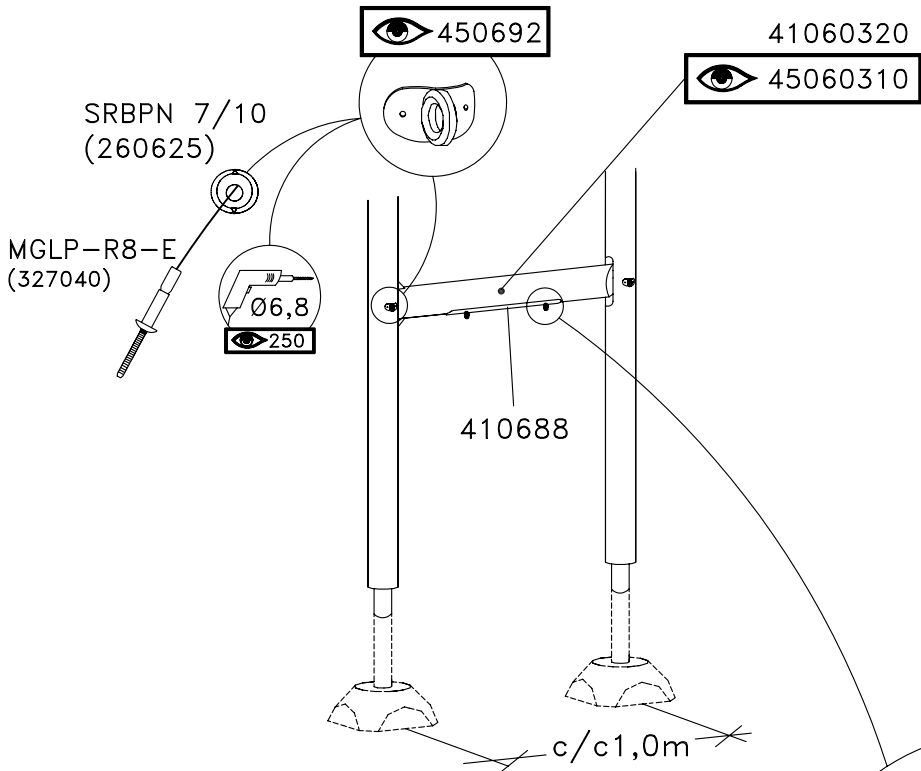

ALT.1

TYPE	HAGS NO.
	41070310
0,89m	41060320
1,89m	41060340
(2x) 0,62m	610071-02
	410688

ALT.2

HAGS ANEBY, SWEDEN
+46(0)380-47300
www.hags.com

Scramble Net
450 703 10
1(2)

TJ MN 2008-01-02 0

2

HAGS		ANEBY, SWEDEN	
		+46(0)380-47300	
		www.hags.com	
Scramble Net			
450 703 10			
2(2)			
	TJ		MN
2008-01-02		0	