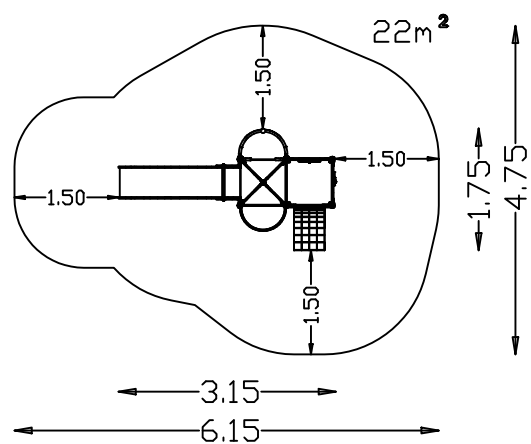

1:100
1,0m 5,0m

14h

Varje vecka
Every week
Jede woche
Chaque semaine

Varje säsong
Every season
Jedes Jahr
Chaque saison

HAGS ANEBY, SWEDEN
+46(0)380-47300
www.hags.com

UniMini Rya
MASW40475
1/3

JW JW 2022-01-26 3