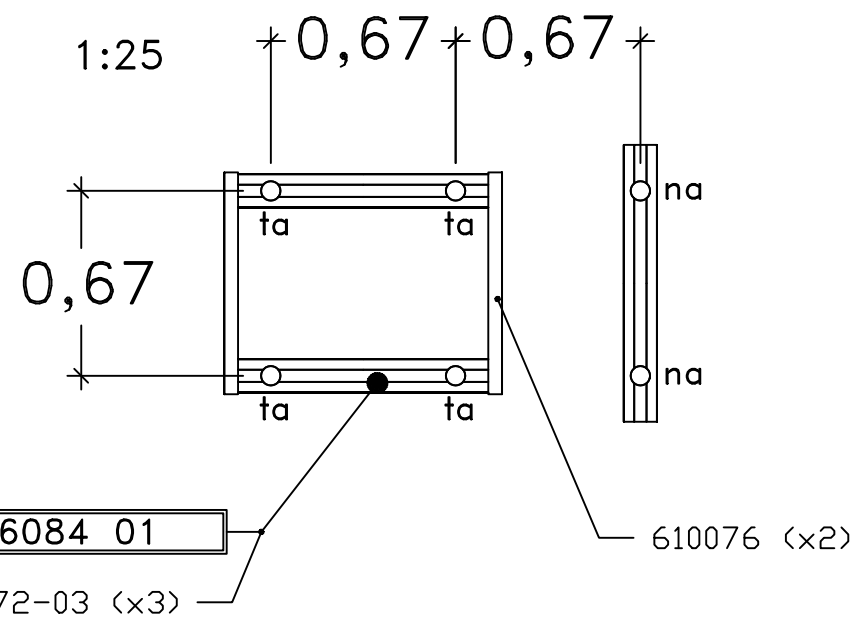

1:100
1,0m 5,0m

14h

Varje vecka
Every week
Jede woche
Chaque semaine

Varje säsong
Every season
Jedes Jahr
Chaque saison

HAGS ANEBY, SWEDEN
+46(0)380-47300
www.hags.com

UniMini Rya
MASW40475
1/3

JW JW 2022-01-26 3