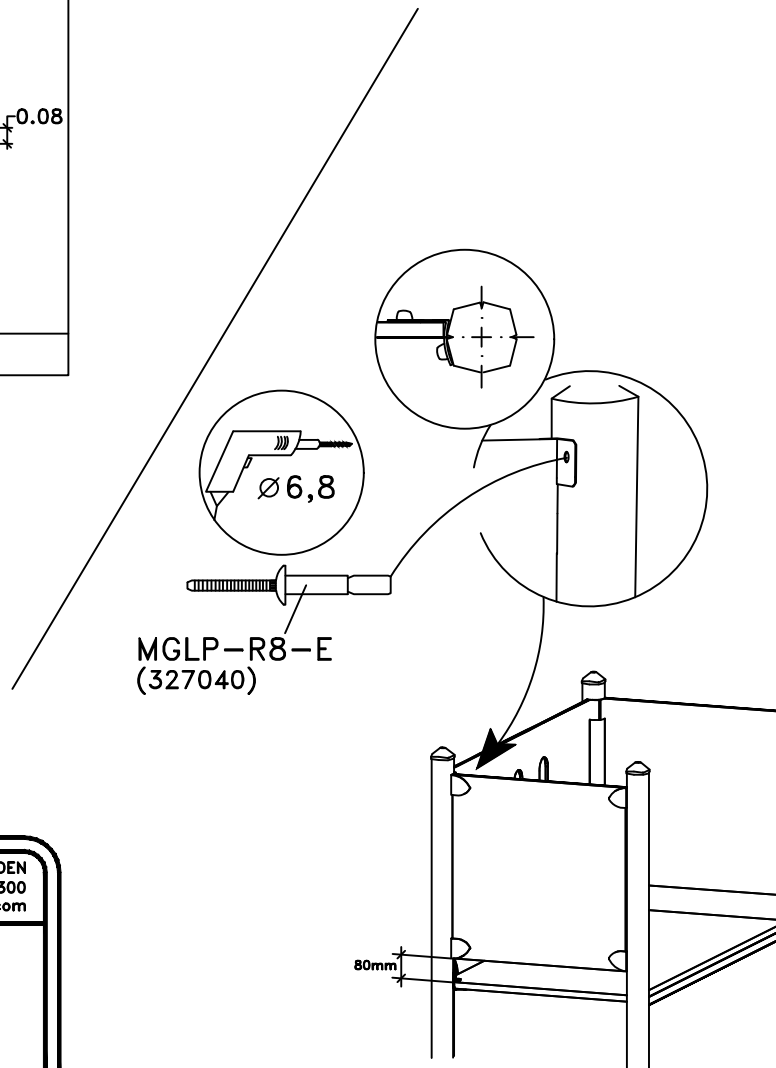

TYPE	DIMENSION
PB	0,60x0,58m
PC	0,60x0,67m
PD	0,60x0,70m
PE	0,60x0,59m

HAGS	ANEBY, SWEDEN
	+46(0)380-47300 www.hags.com
Screen	
ST 6213 01	
1/1	
EF	LK 2019-04-08 5