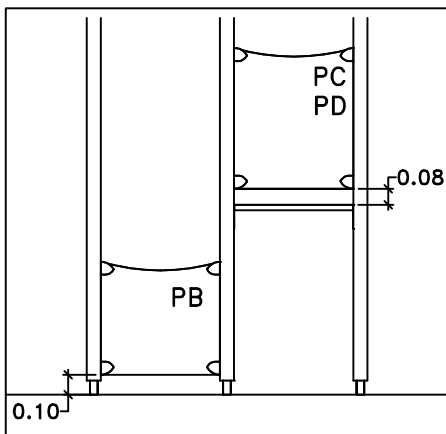

TYPE	DIMENSION
PB	0,60x0,58m
PC	0,60x0,67m
PD	0,60x0,70m
PE	0,60x0,59m

HAGS	ANEBY, SWEDEN
	+46(0)380-47300 www.hags.com
Screen	
ST 6213 01	
1/1	
EF	LK 2019-04-08 5