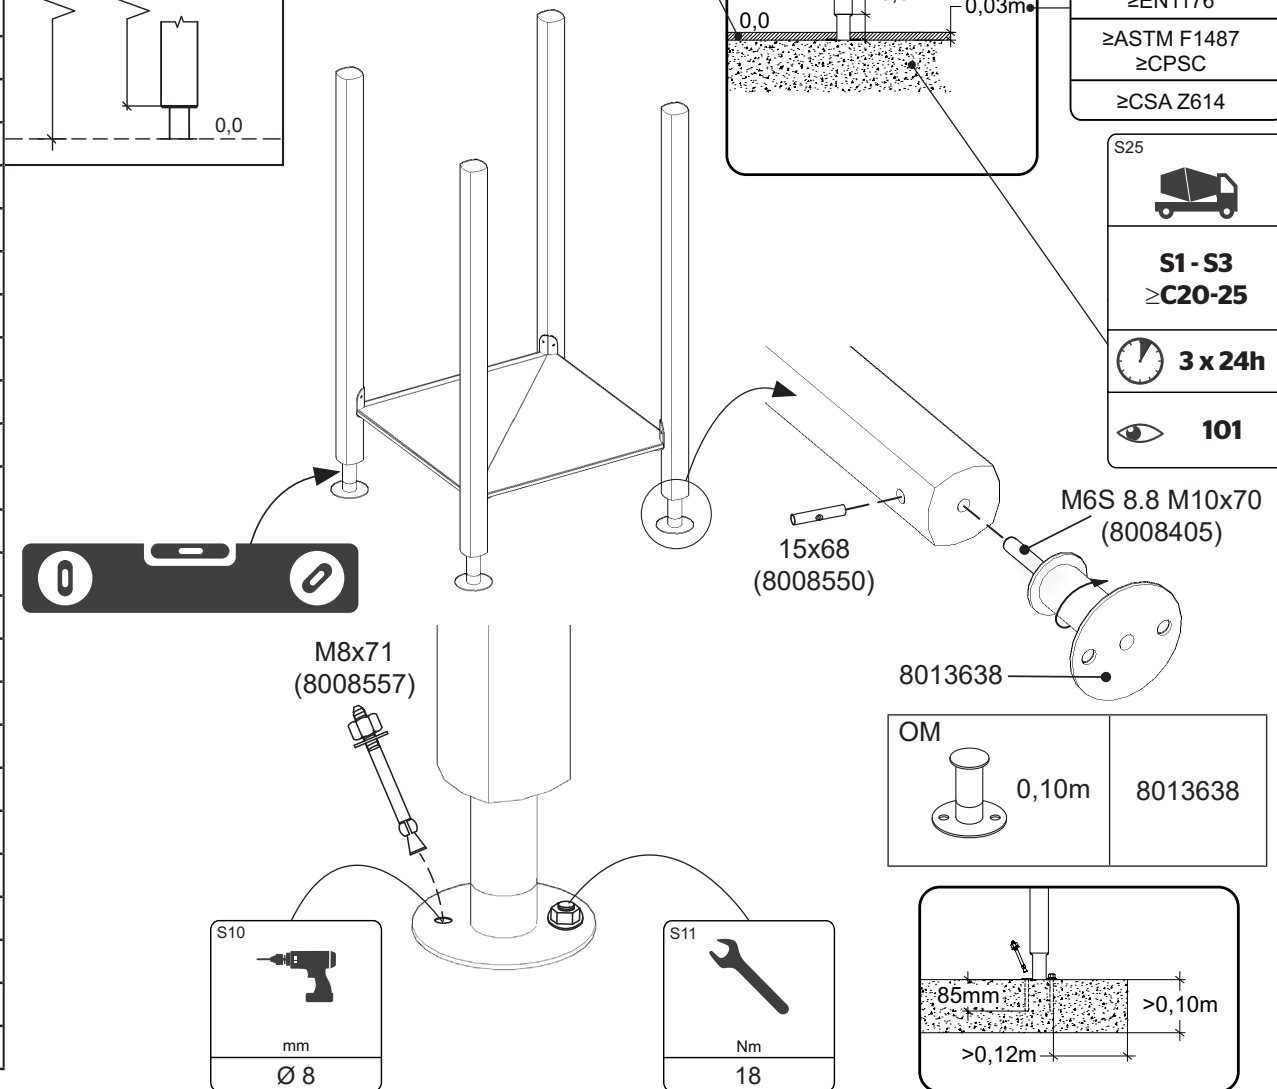

POST TYPE			ART.NO	ART.NO
CODE	LENGTH (L)	HEIGHT (H)	NCS S 3030-Y10R	NCS S 1030-Y10R
ba	0,52m	0,59m	8047136	8013980
ca	0,64m	0,71m	8046252	8021623
da	0,76m	0,83m	8046253	8013983
ea	0,88m	0,95m	8046217	8013985
eb	0,92m	0,99m	8046318	8013987
fa	1,00m	1,07m	8047001	8013989
fb	1,04m	1,11m	8046901	8013991
ga	1,12m	1,19m	8047113	8013993
gb	1,16m	1,23m	8052098	8013995
gc	1,20m	1,27m	8046661	8013997
ha	1,24m	1,31m	8046219	8013999
ja	1,36m	1,43m	8046902	8014001
jb	1,40m	1,47m	8047002	8025206
ka	1,48m	1,55m	8047019	8014003
ma	1,60m	1,67m	8047219	8014005
mb	1,64m	1,71m	8047171	8014007
na	1,72m	1,79m	8046518	8014009
nc	1,80m	1,87m	8047616	8039400
oa	1,84m	1,91m	8046945	8014011
pa	1,96m	2,03m	8046411	8014013
pb	2,00m	2,07m	8046724	8014015
ra	2,08m	2,15m	8046736	8014017
sa	2,20m	2,27m	8046527	8014019
ta	2,32m	2,39m	8046456	8014021
ua	2,44m	2,51m	8046707	8014023
xa	2,68m	2,75m	8046457	8014025

S

S		0,47m	8013553
---	--	-------	---------

	0,80m	8013170
	1,45m	8013171
	0,62m	8013165
	1,00m	8013167
	1,65m	8013169

BM

S1		144 - 1
S2		144 - 2
S3		144 - 3
S5		144 - 5

	0,80m	8013170
	1,45m	8013171
	0,62m	8013165
	1,00m	8013167
	1,65m	8013169