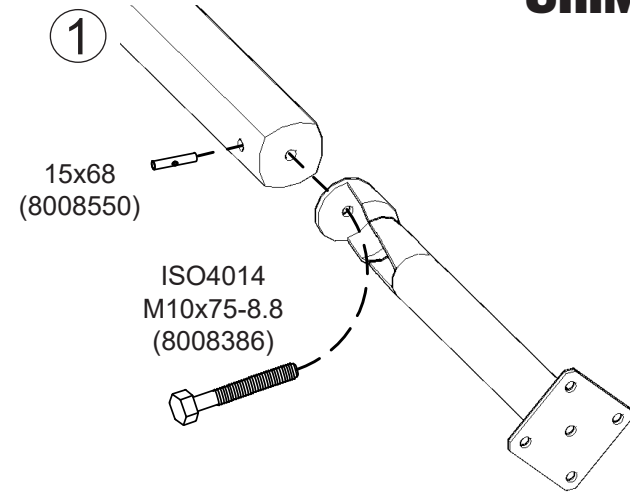

POST TYPE			ART.NO	ART.NO
CODE	LENGTH (L)	HEIGHT (H)	NCS S 3030-Y10R	NCS S 1030-Y10R
ba	0,52m	0,59m	8047136	8013980
ca	0,64m	0,71m	8046252	8021623
da	0,76m	0,83m	8046253	8013983
ea	0,88m	0,95m	8046217	8013985
eb	0,92m	0,99m	8046318	8013987
fa	1,00m	1,07m	8047001	8013989
fb	1,04m	1,11m	8046901	8013991
ga	1,12m	1,19m	8047113	8013993
gb	1,16m	1,23m	8052098	8013995
gc	1,20m	1,27m	8046661	8013997
ha	1,24m	1,31m	8046219	8013999
ja	1,36m	1,43m	8046902	8014001
jb	1,40m	1,47m	8047002	8025206
ka	1,48m	1,55m	8047019	8014003
ma	1,60m	1,67m	8047219	8014005
mb	1,64m	1,71m	8047171	8014007
na	1,72m	1,79m	8046518	8014009
nc	1,80m	1,87m	8047616	8039400
oa	1,84m	1,91m	8046945	8014011
pa	1,96m	2,03m	8046411	8014013
pb	2,00m	2,07m	8046724	8014015
ra	2,08m	2,15m	8046736	8014017
sa	2,20m	2,27m	8046527	8014019
ta	2,32m	2,39m	8046456	8014021
ua	2,44m	2,51m	8046707	8014023
xa	2,68m	2,75m	8046457	8014025

S

S		0,47m	8013553
---	--	-------	---------

	0,80m	8013170
	1,45m	8013171
	0,62m	8013165
	1,00m	8013167
	1,65m	8013169

BM

S1		144 - 1
S2		144 - 2
S3		144 - 3
S5		144 - 5

	0,80m	8013170
	1,45m	8013171
	0,62m	8013165
	1,00m	8013167
	1,65m	8013169