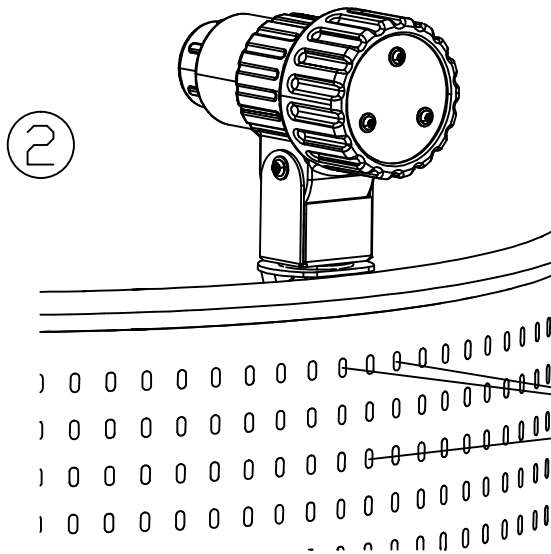

TYPE	ART.NO
 0,24x0,40m	8013328

S TORX 6x20(3X)
(8008666)

SKIFFY 22x6,5x4,5(3x)
(8005570)

HAGS	ANEBY, SWEDEN +46(0)380-47300 www.hags.com
	Telescope 6938 12 1(1)
MN	DN 2013-08-27 3