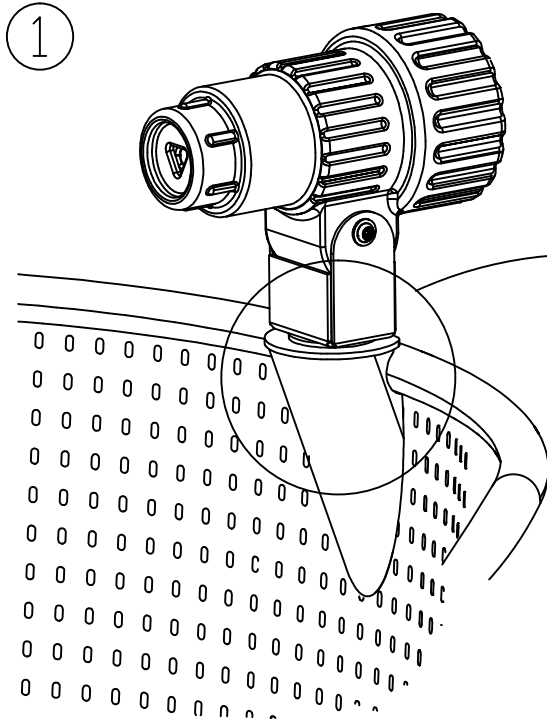

TYPE	ART.NO
 0,24x0,40m	8013328

S TORX 6x20(3X)
(8008666)

SKIFFY 22x6,5x4,5(3x)
(8005570)

HAGS	ANEBY, SWEDEN +46(0)380-47300 www.hags.com
	Telescope 6938 12 1(1)
MN	DN 2013-08-27 3