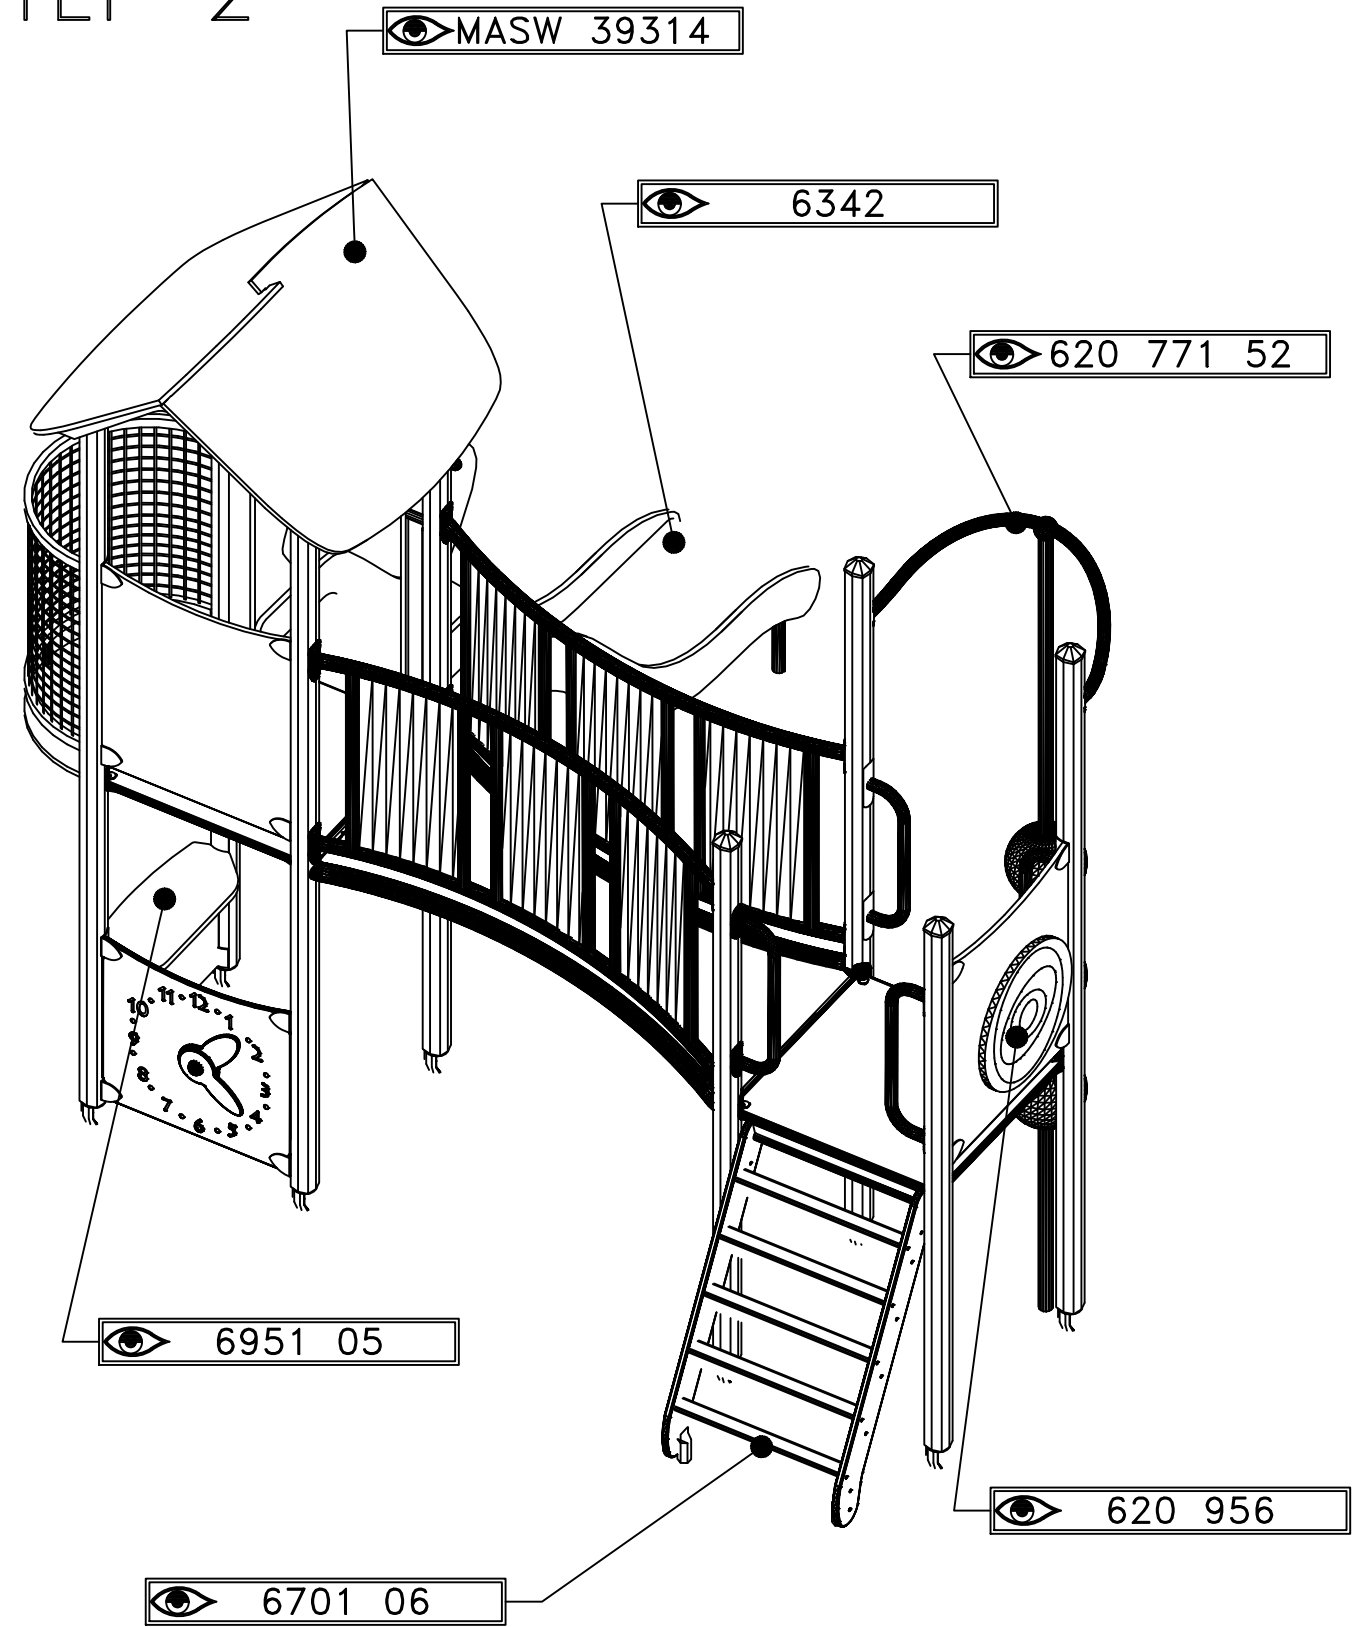

STEP 2

HAGS ANEBY, SWEDEN
+46(0)380-47300
www.hags.com

UniMini Kolea
MASW40486
2/2

JW JW 2022-03-05 4