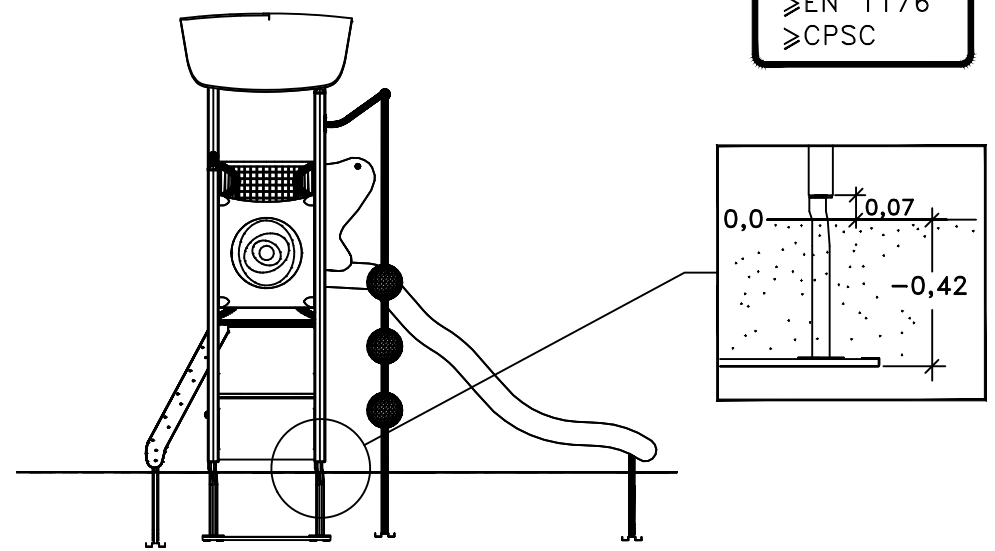

28m²

6084 01
610072-03(x4)

HAGS ANEBY, SWEDEN
+46(0)380-47300
www.hags.com

UniMini Kolea
MASW40486
2/2

JW JW 2022-03-05 4

- 18 h
- Varje vecka
Every week
Jede woche
Chaque semaine
- Varje säsong
Every season
Jedes Jahr
Chaque saison