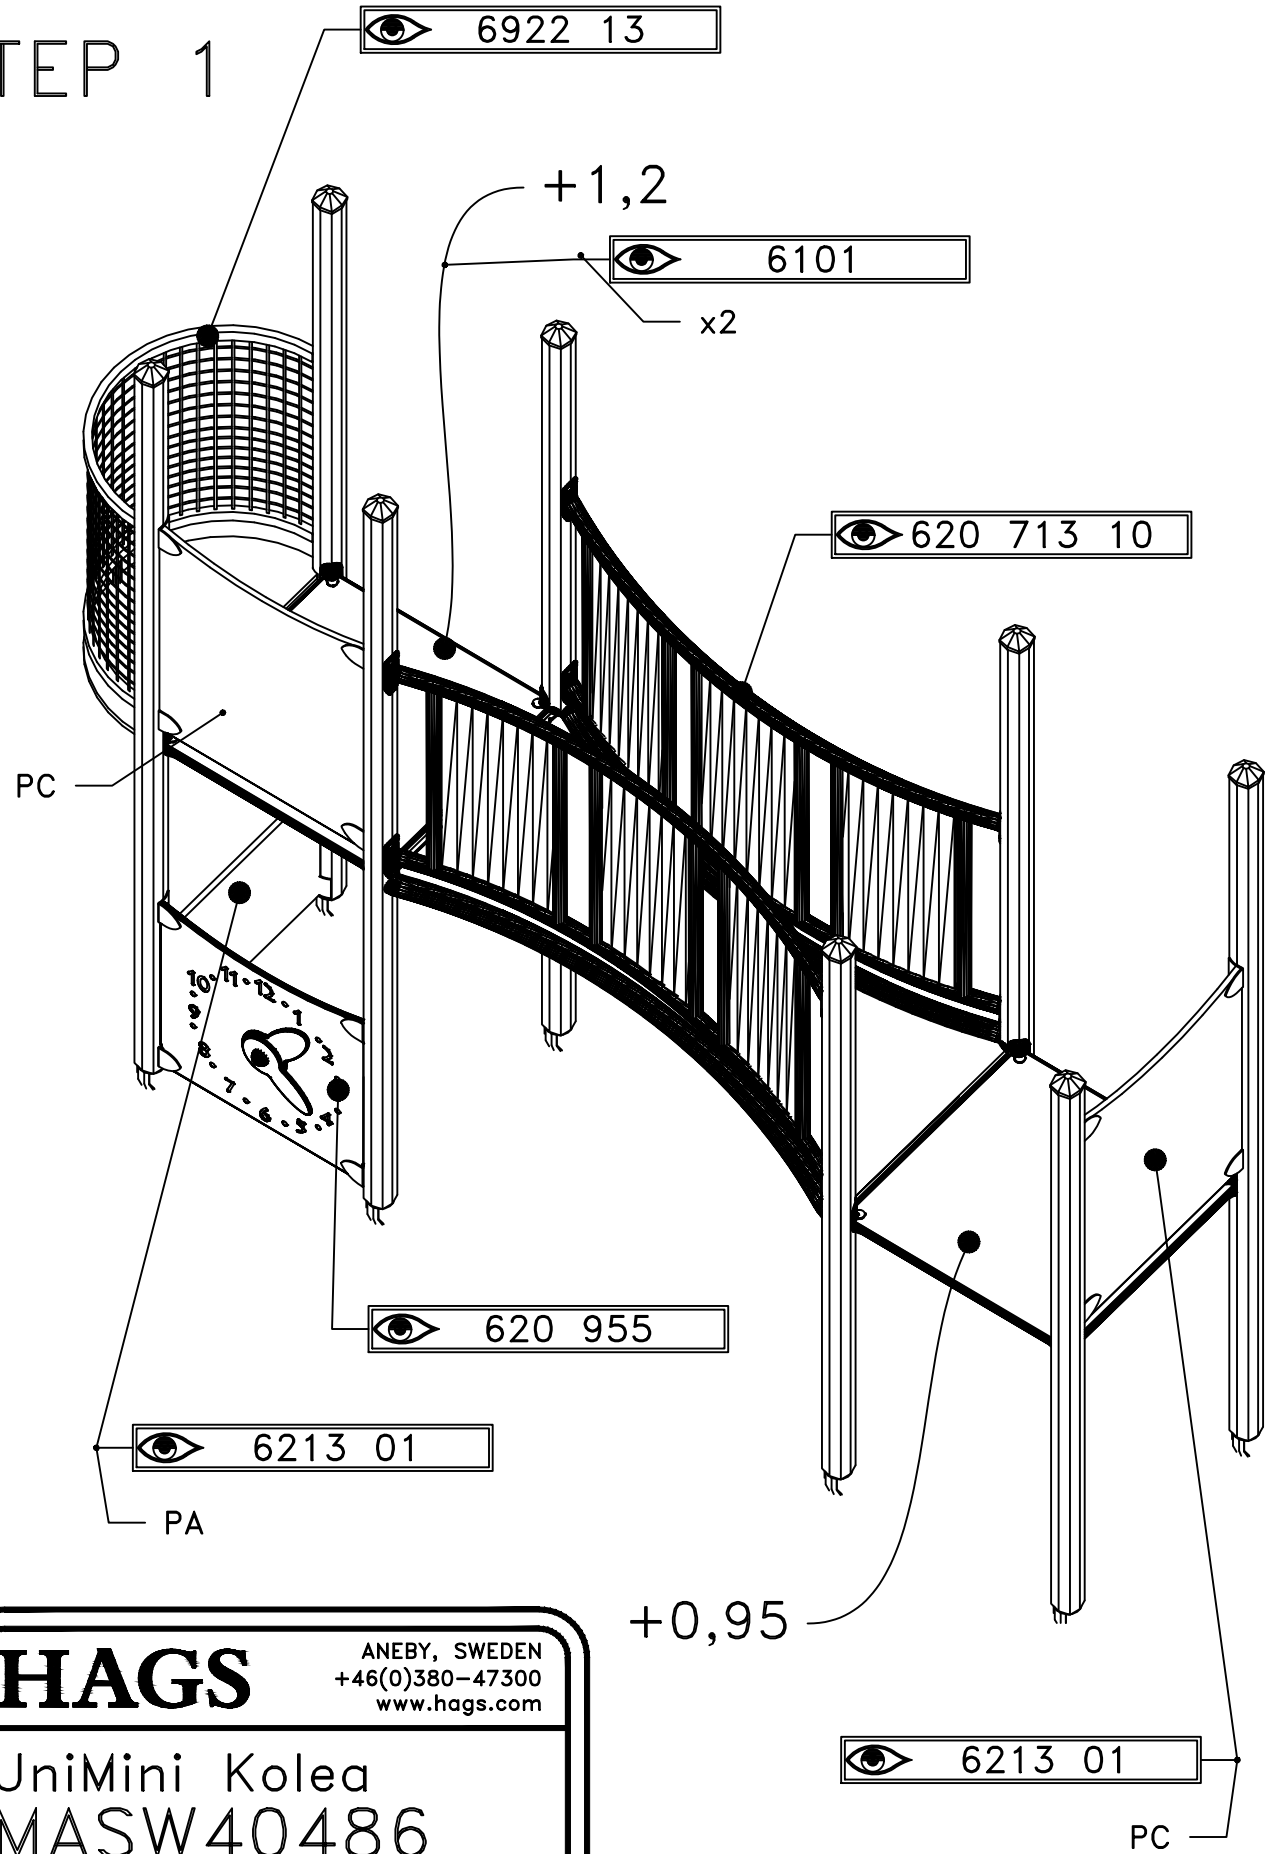

STEP 1

STEP 2

HAGS ANEBY, SWEDEN
+46(0)380-47300
www.hags.com

UniMini Kolea
MASW40486
2/2

JW JW 2022-03-05 4