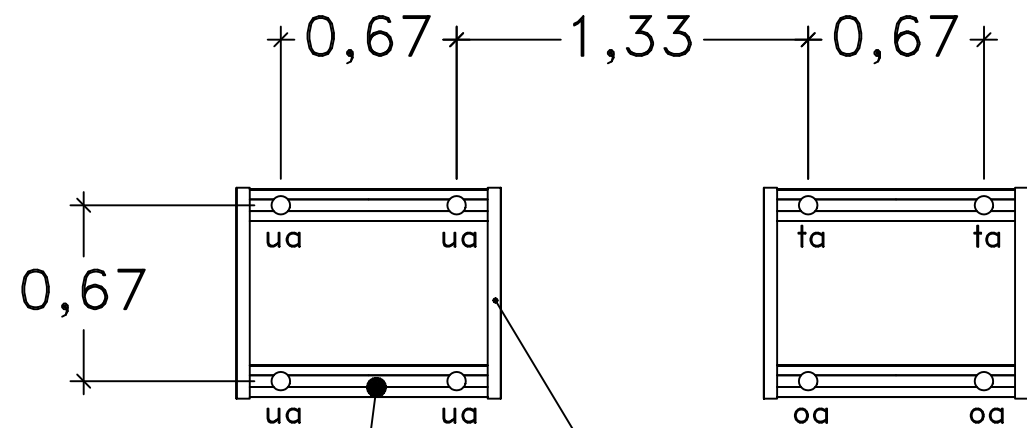

28m²

6084 01
610072-03(x4)

HAGS ANEBY, SWEDEN
+46(0)380-47300
www.hags.com

UniMini Kolea
MASW40486
2/2

JW JW 2022-03-05 4

- 18 h
- Varje vecka
Every week
Jede woche
Chaque semaine
- Varje säsong
Every season
Jedes Jahr
Chaque saison