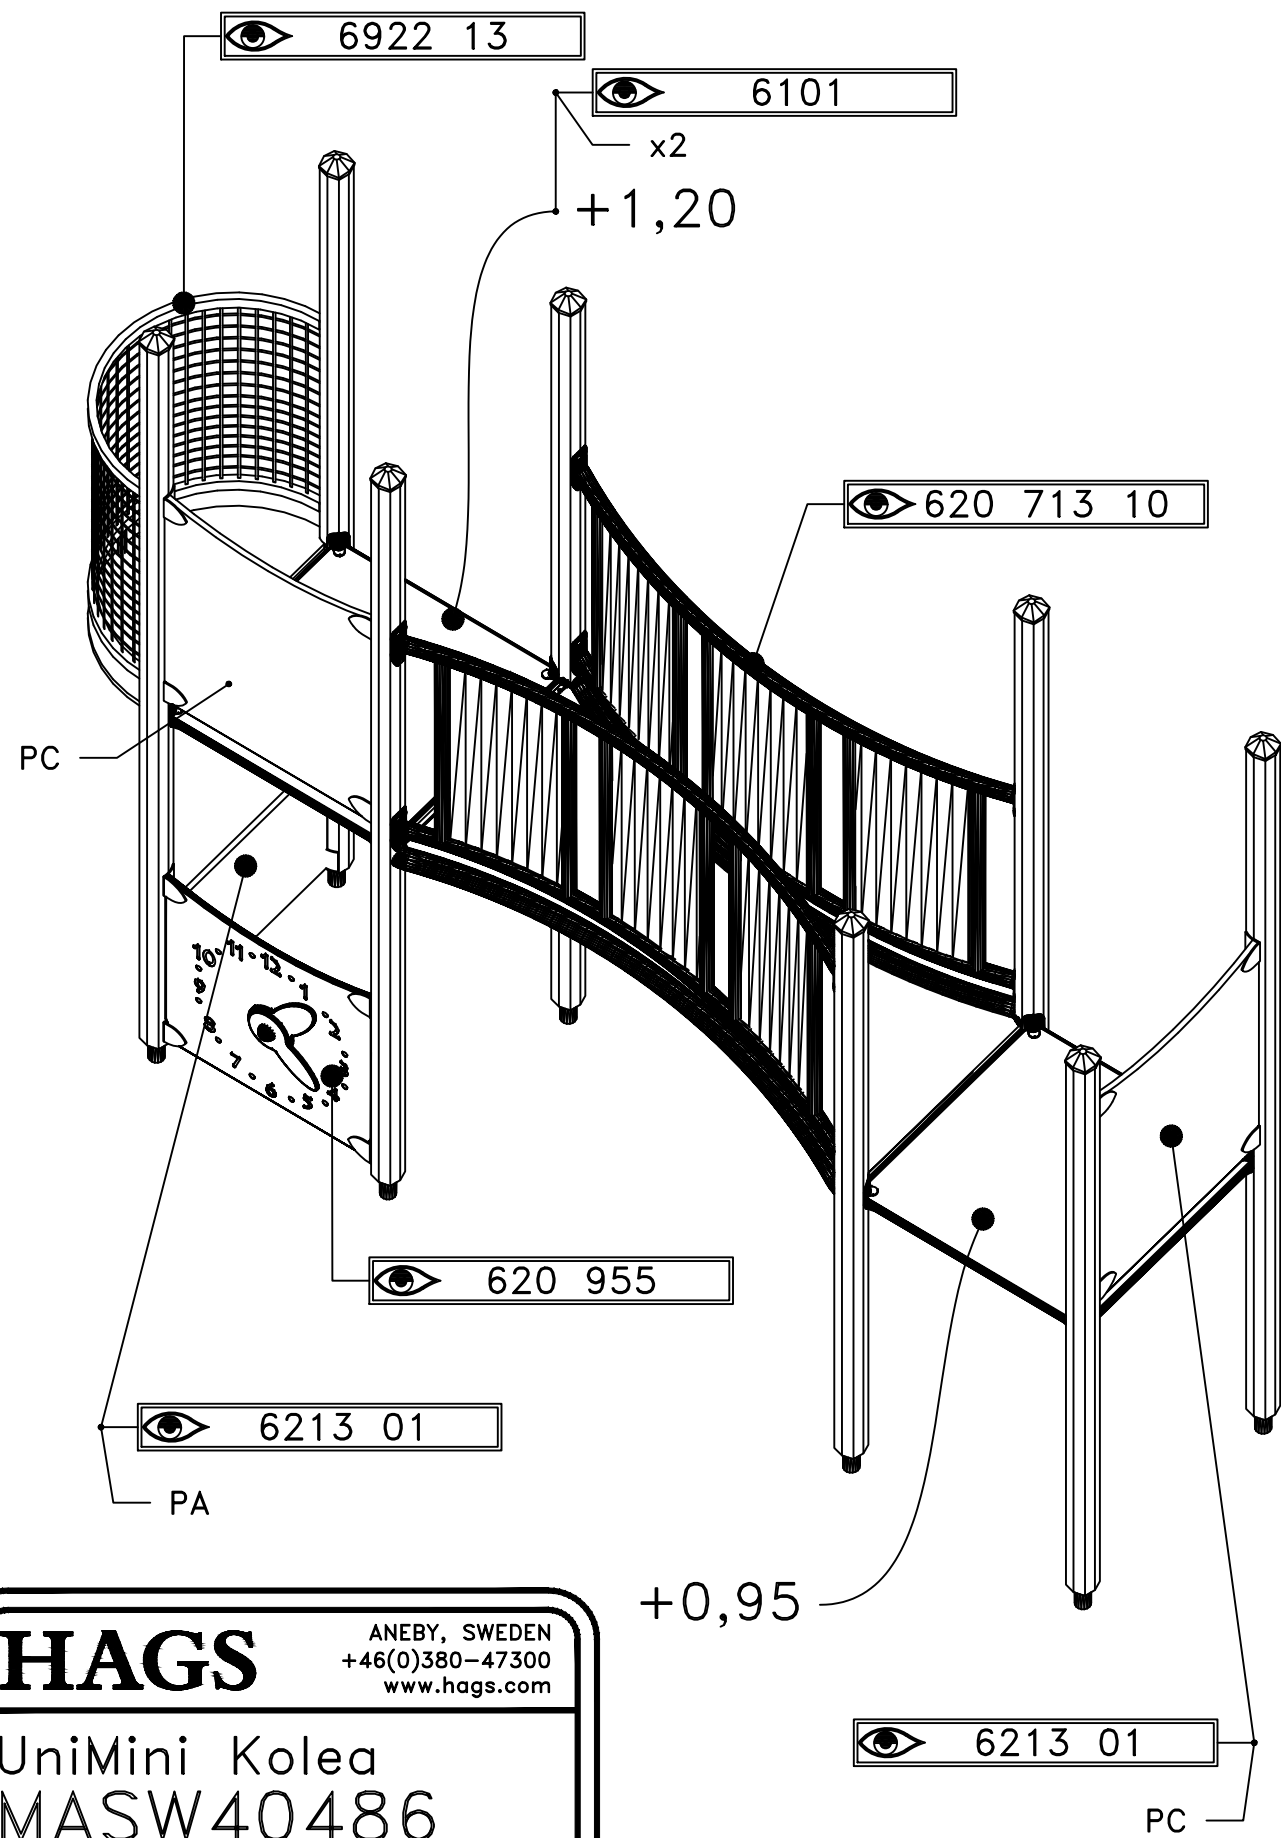

STEP 1

STEP 2

HAGS ANEBY, SWEDEN
+46(0)380-47300
www.hags.com

UniMini Kolea
MASW40486
2/2

JW JW 2022-03-05 4