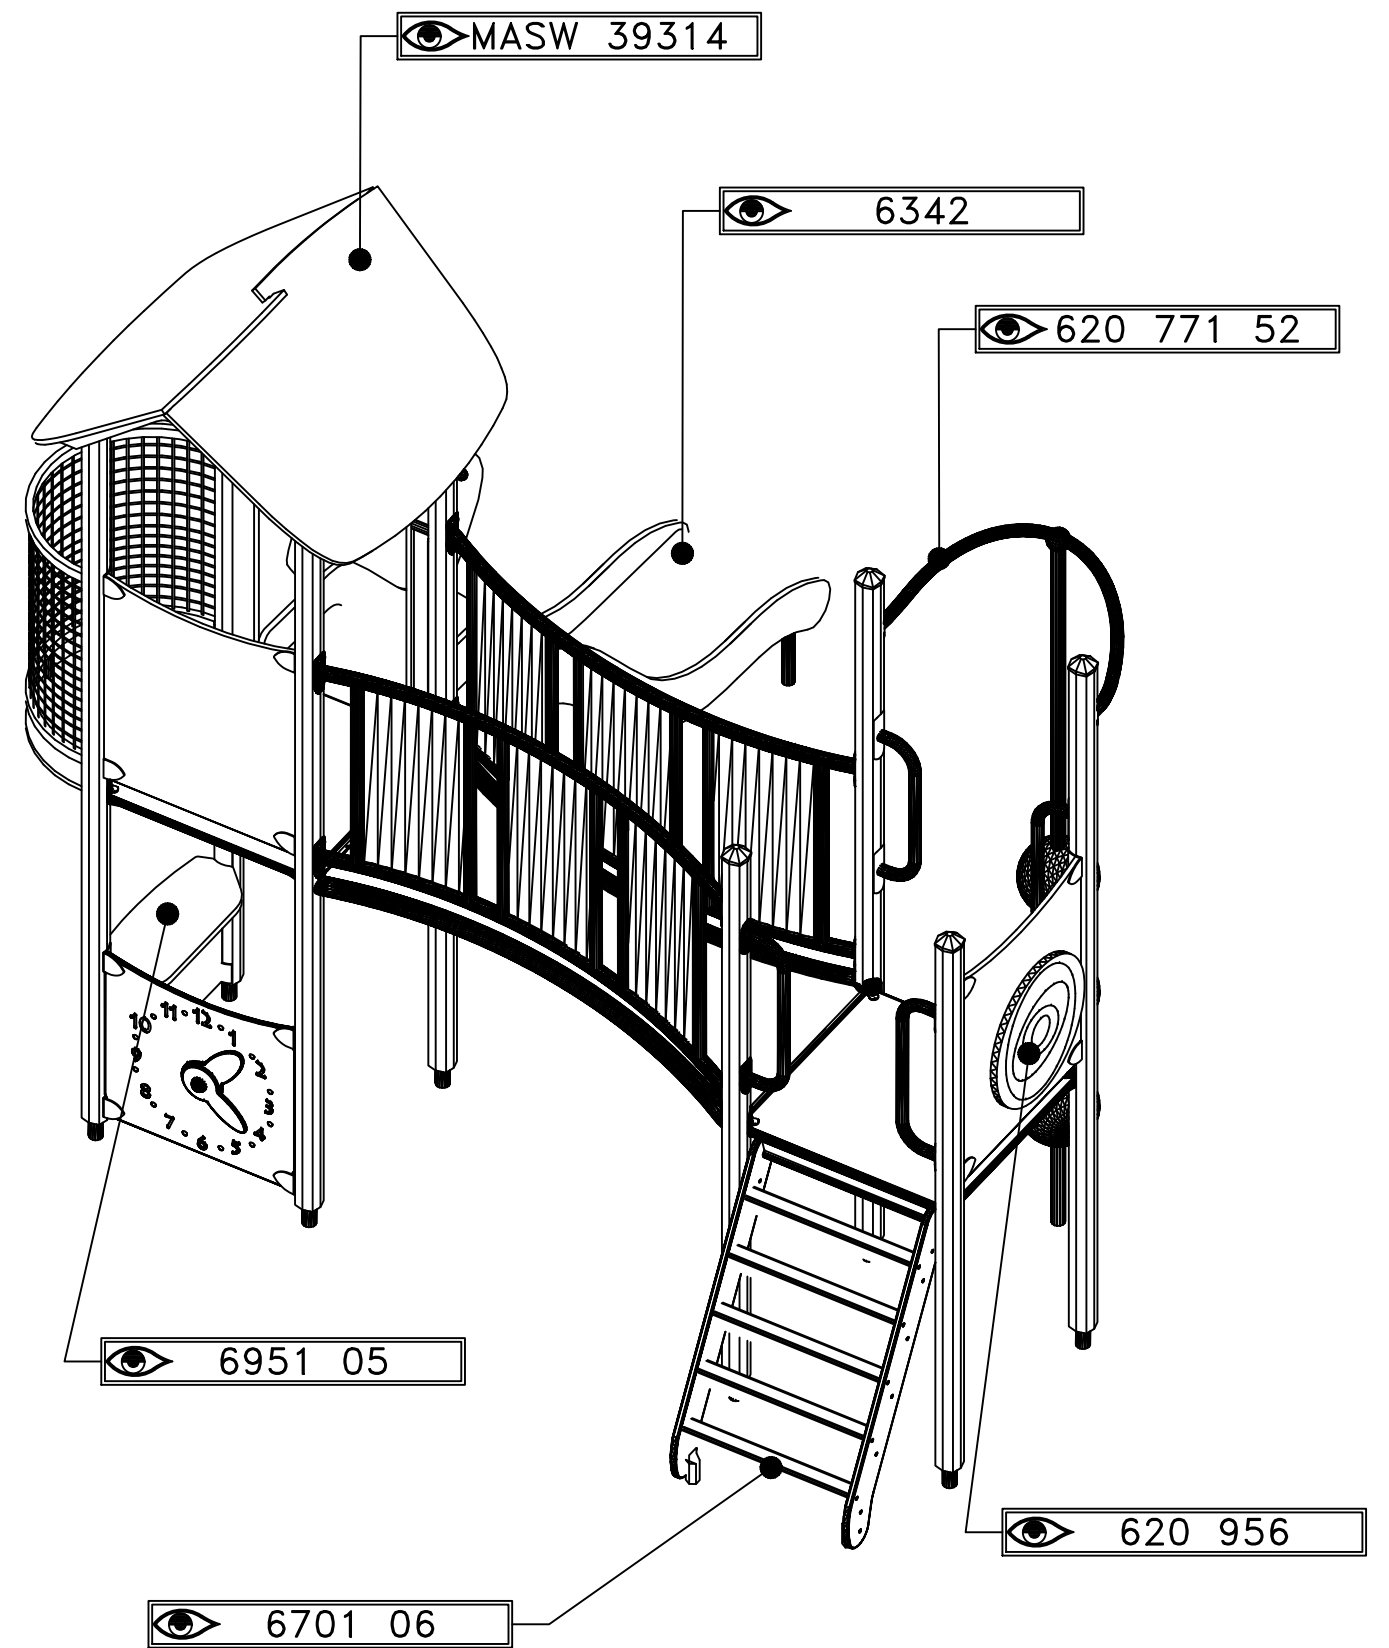

STEP 2

HAGS ANEBY, SWEDEN
+46(0)380-47300
www.hags.com

UniMini Kolea
MASW40486
2/2

JW JW 2022-03-05 4