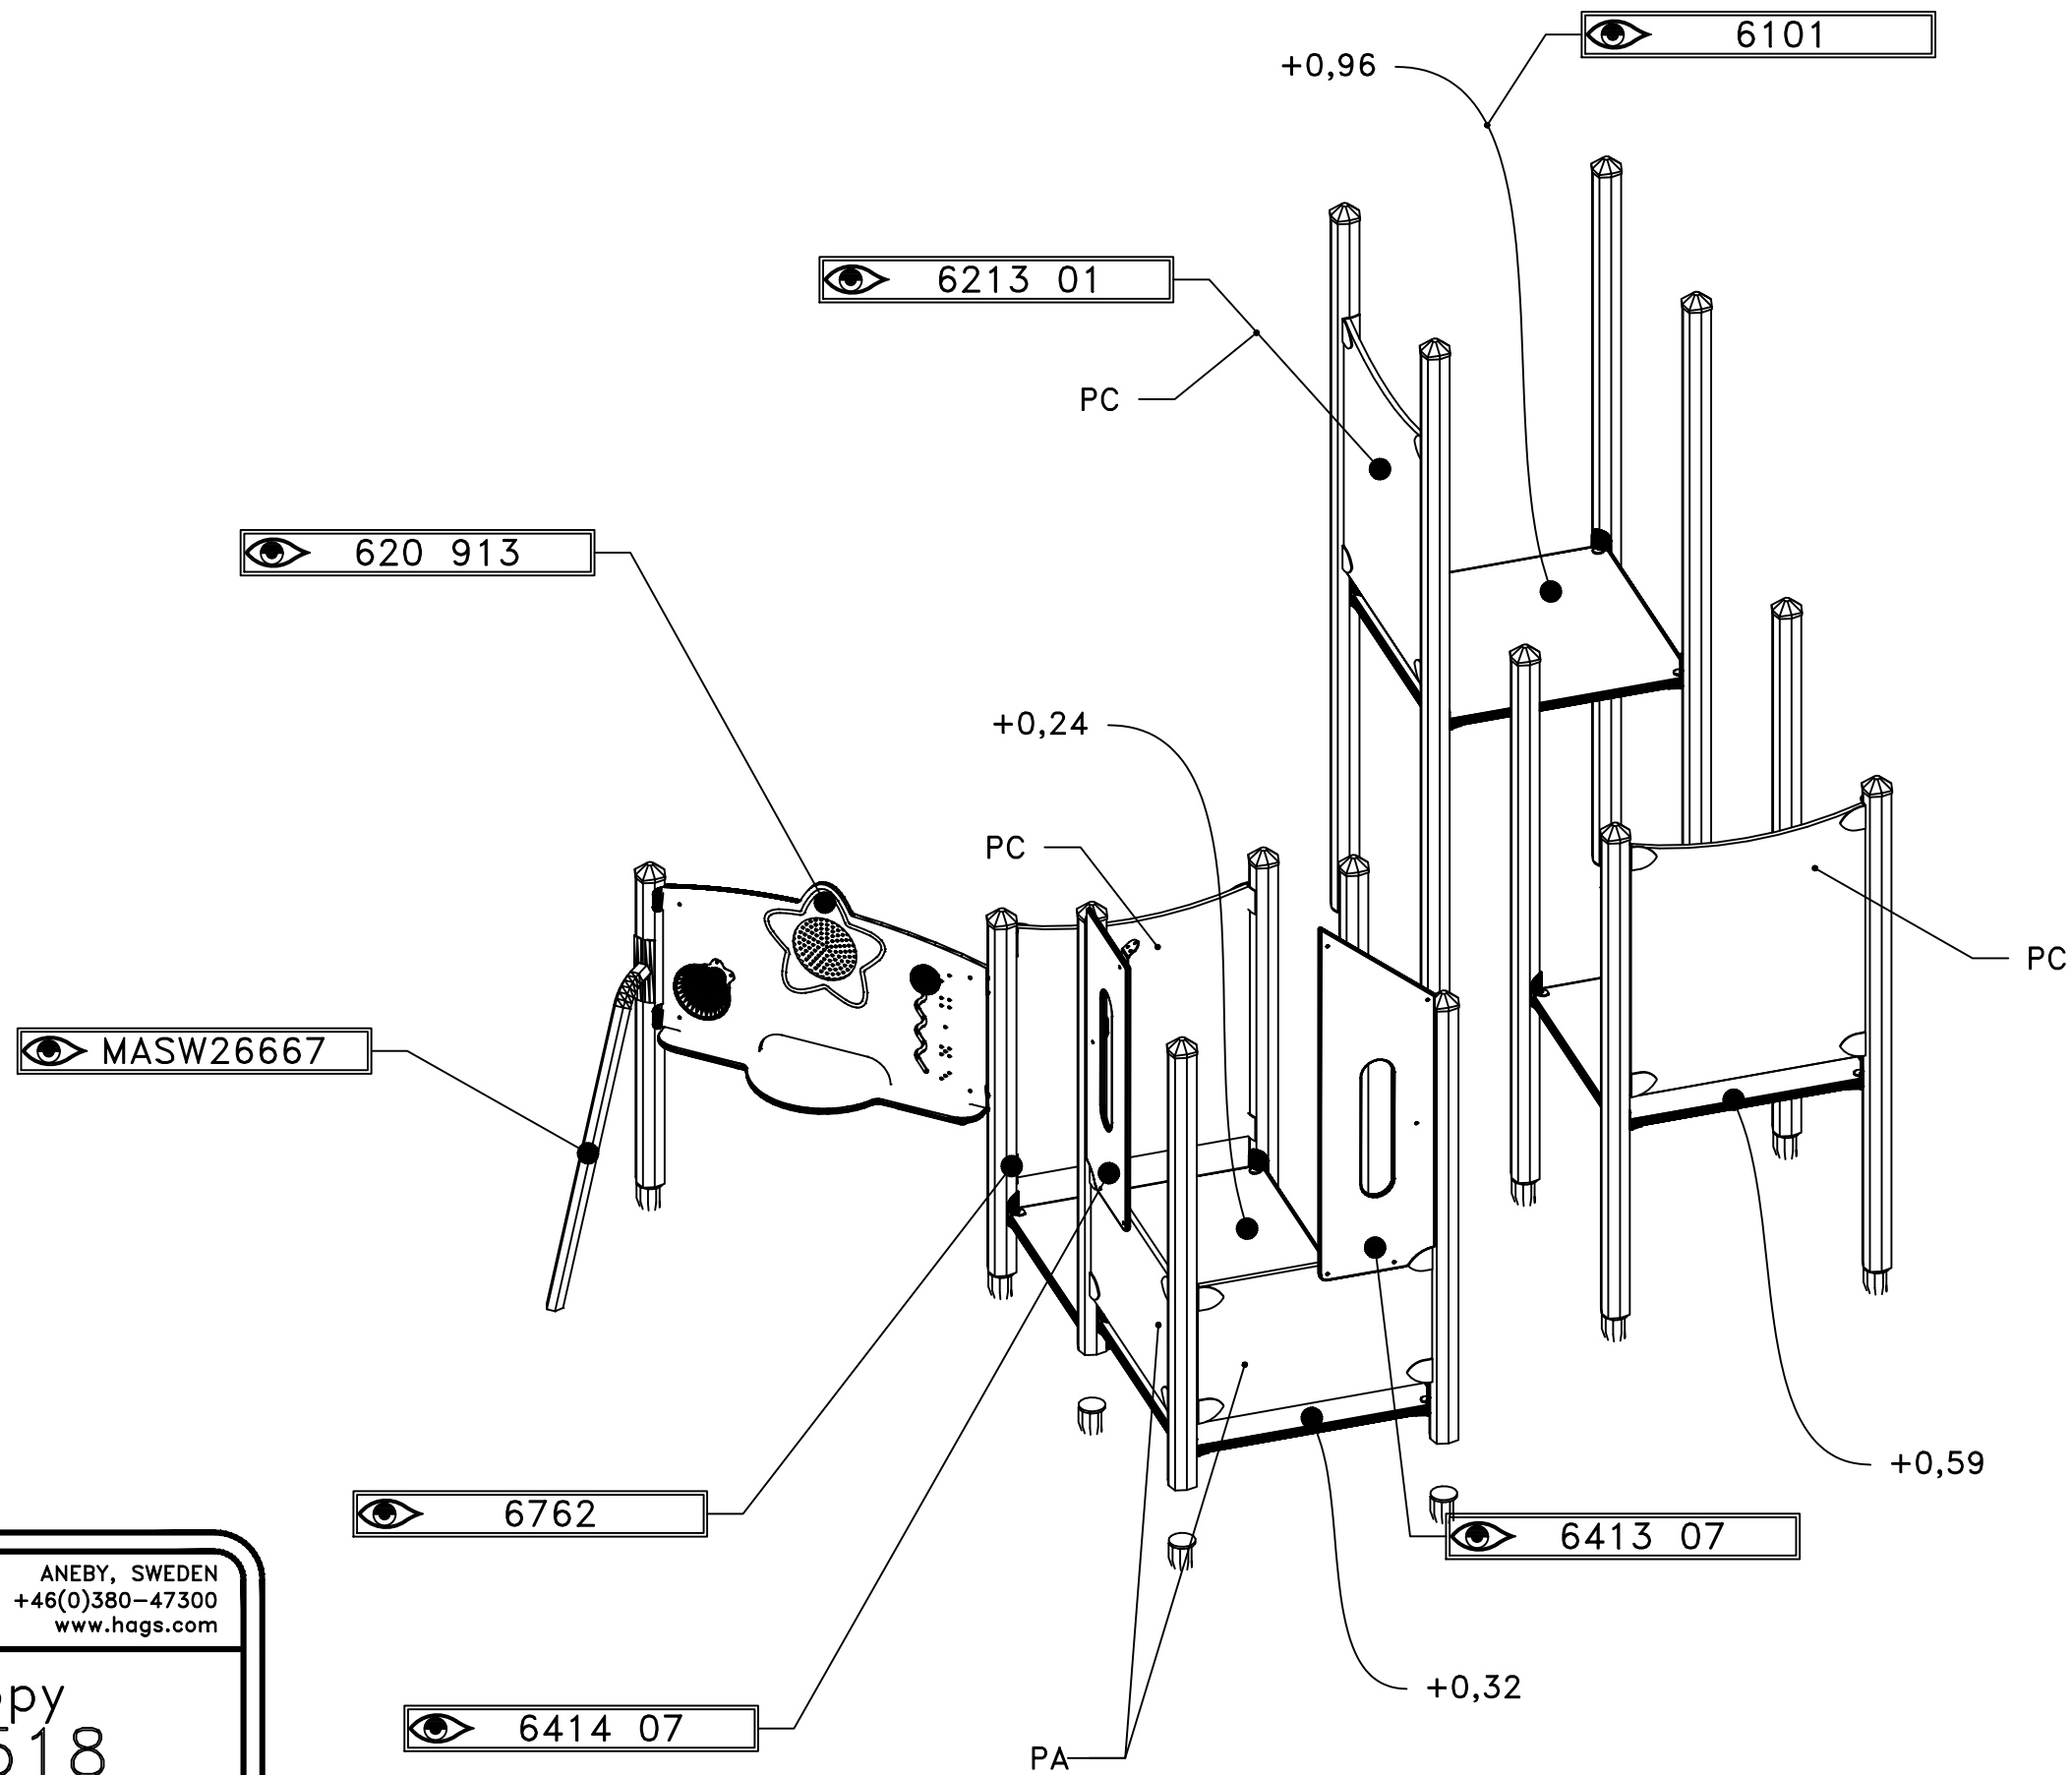

HAGS ANEBY, SWEDEN
+46(0)380-47300
www.hags.com

UniMini Kopp
MASW40518
1/4

JW JW 2022-03-05 3

26 h

Varje vecka
Every week
Jede woche
Chaque semaine

Varje säsong
Every season
Jedes Jahr
Chaque saison

STEP 1

HAGS ANEBY, SWEDEN
+46(0)380-47300
www.hags.com