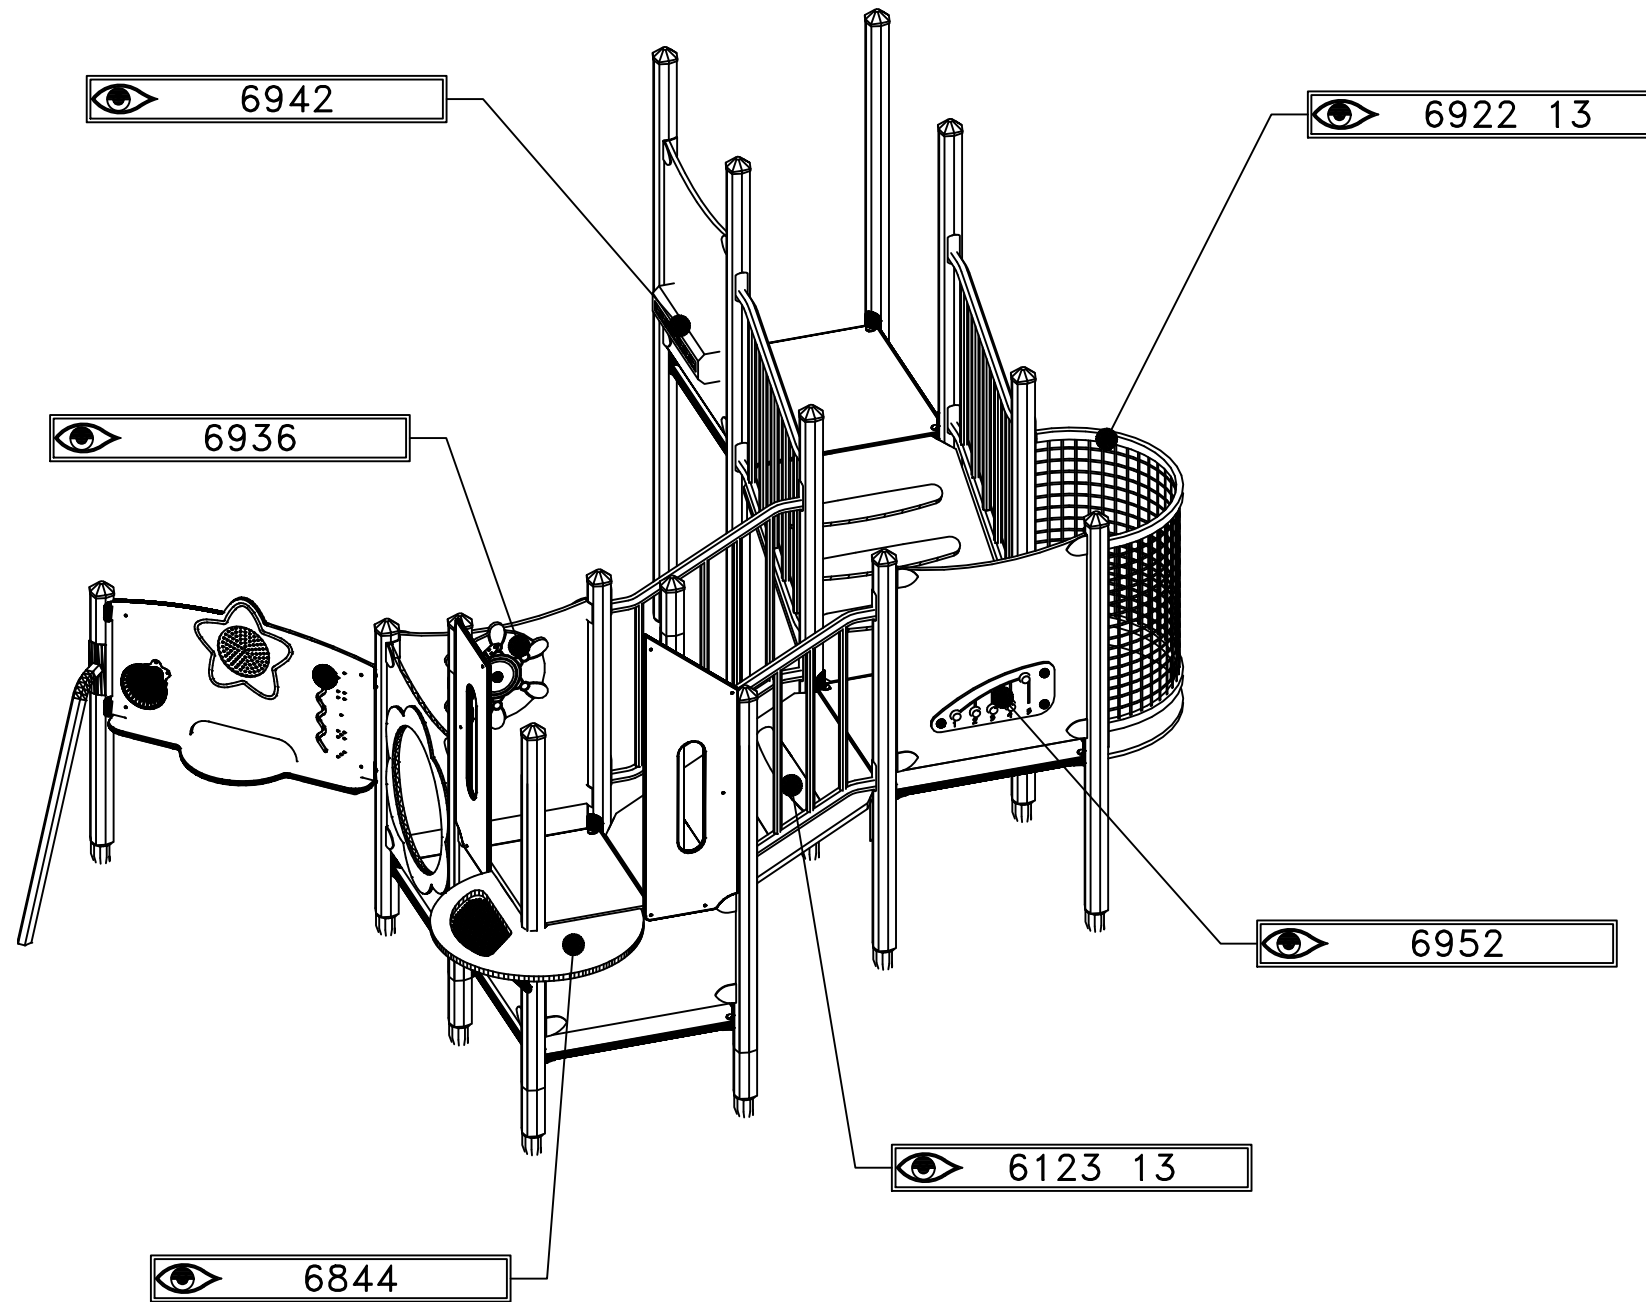

UniMini Kopp
MASW40518
2/4

JW JW 2022-03-05 3

STEP 2

HAGS ANEBY, SWEDEN
+46(0)380-47300
www.hags.com

UniMini Koppy
MASW40518
3/4

JW JW 2022-03-05 3

STEP 3

HAGS ANEBY, SWEDEN
+46(0)380-47300
www.hags.com