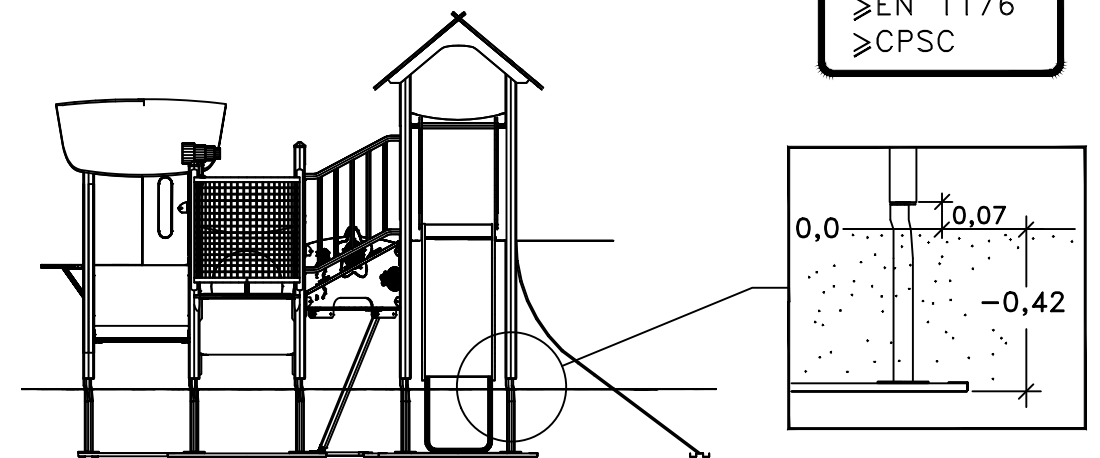

HAGS ANEBY, SWEDEN
+46(0)380-47300
www.hags.com

UniMini Kopp
MASW40518
1/4

JW JW 2022-03-05 3

26 h

Varje vecka
Every week
Jede woche
Chaque semaine

Varje säsong
Every season
Jedes Jahr
Chaque saison

STEP 1

HAGS ANEBY, SWEDEN
+46(0)380-47300
www.hags.com