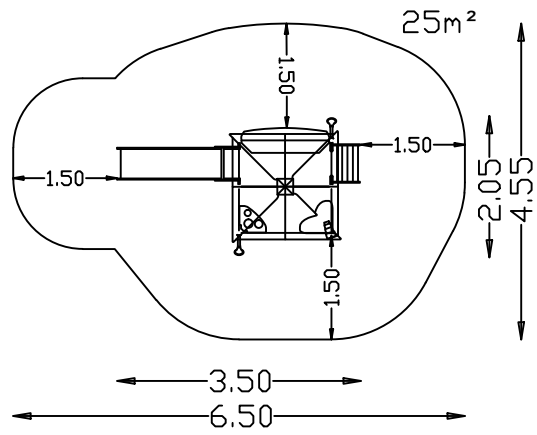

1:100
1,0m 5,0m

25 h

Varje vecka
Every week
Jede woche
Chaque semaine

Varje säsong
Every season
Jedes Jahr
Chaque saison

STEP 1

HAGS ANEBY, SWEDEN
+46(0)380-47300
www.hags.com

UniMini Umber
MASW40521
1/3

JW JW 2022-01-26 4