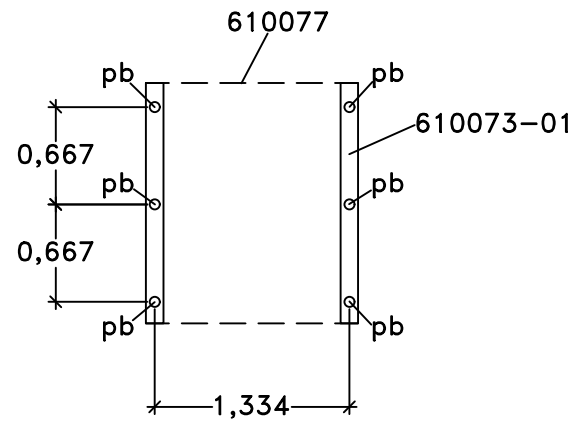

1:100
1,0m 5,0m

25 h

Varje vecka
Every week
Jede woche
Chaque semaine

Varje säsong
Every season
Jedes Jahr
Chaque saison

STEP 1

HAGS ANEBY, SWEDEN
+46(0)380-47300
www.hags.com

UniMini Umber
MASW40521
1/3

JW JW 2022-01-26 4