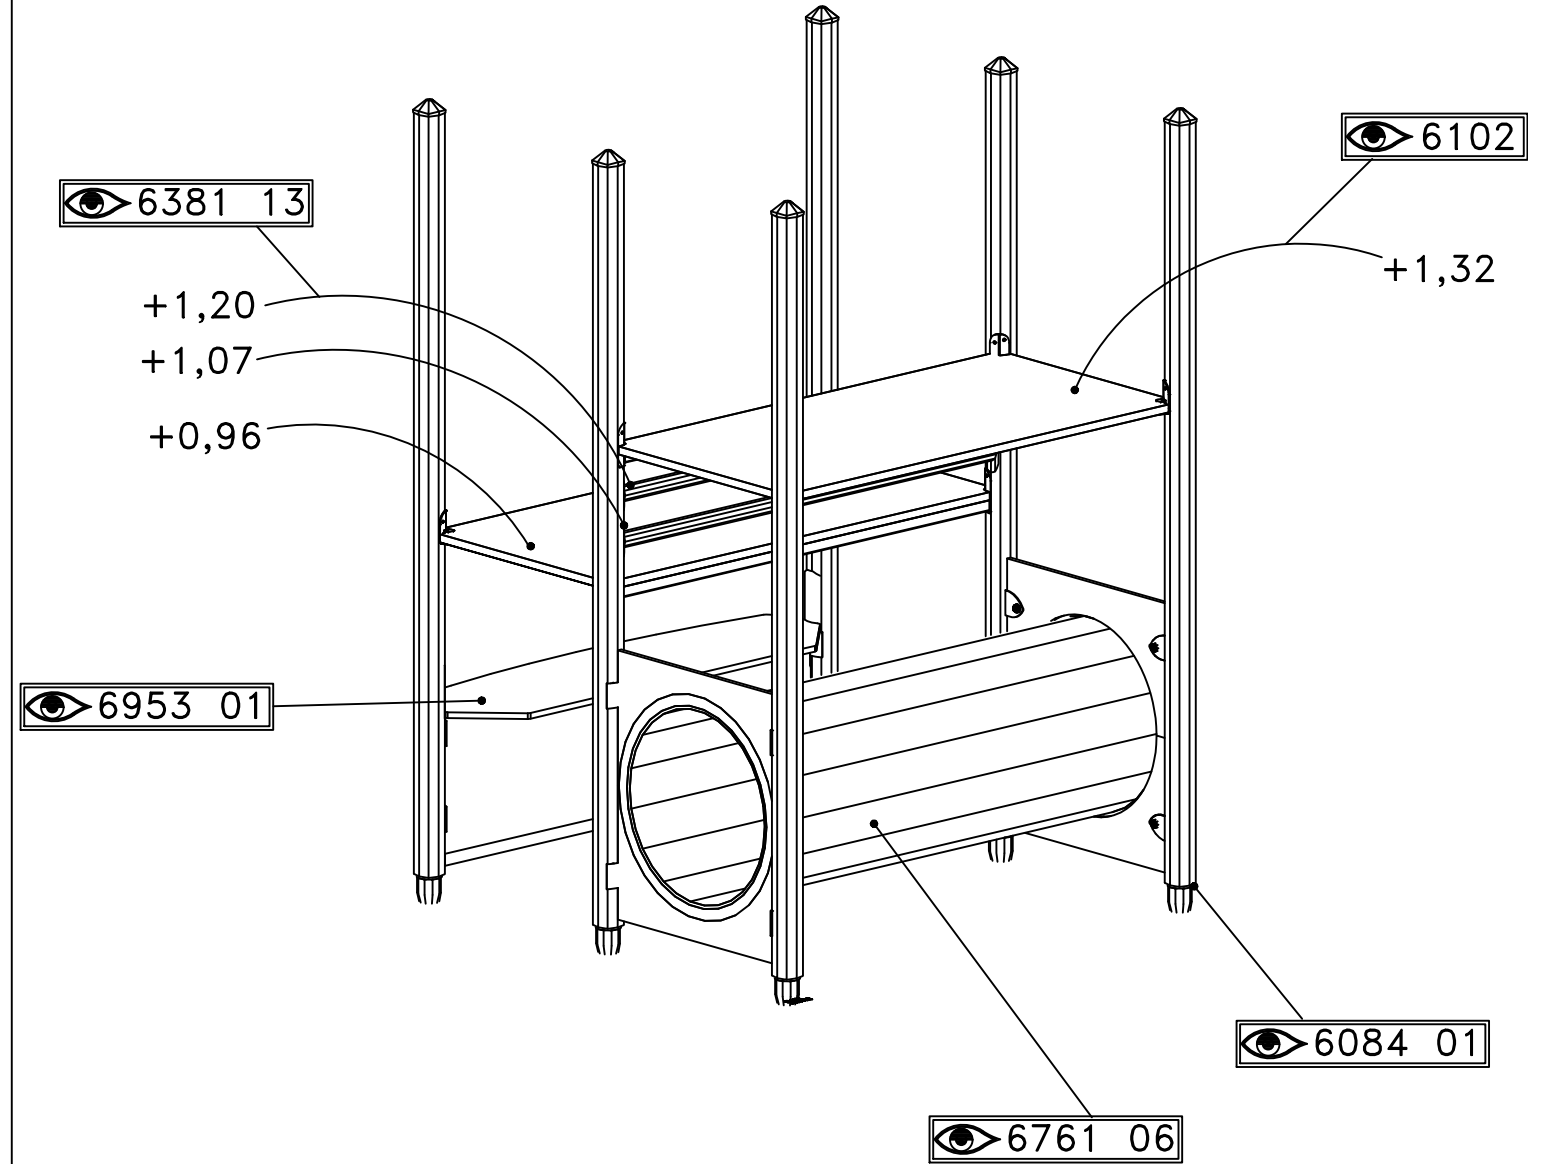

1:100
1,0m 5,0m

25 h

Varje vecka
Every week
Jede woche
Chaque semaine

Varje säsong
Every season
Jedes Jahr
Chaque saison

STEP 1

HAGS ANEBY, SWEDEN
+46(0)380-47300
www.hags.com

UniMini Umber
MASW40521
1/3

JW JW 2022-01-26 4