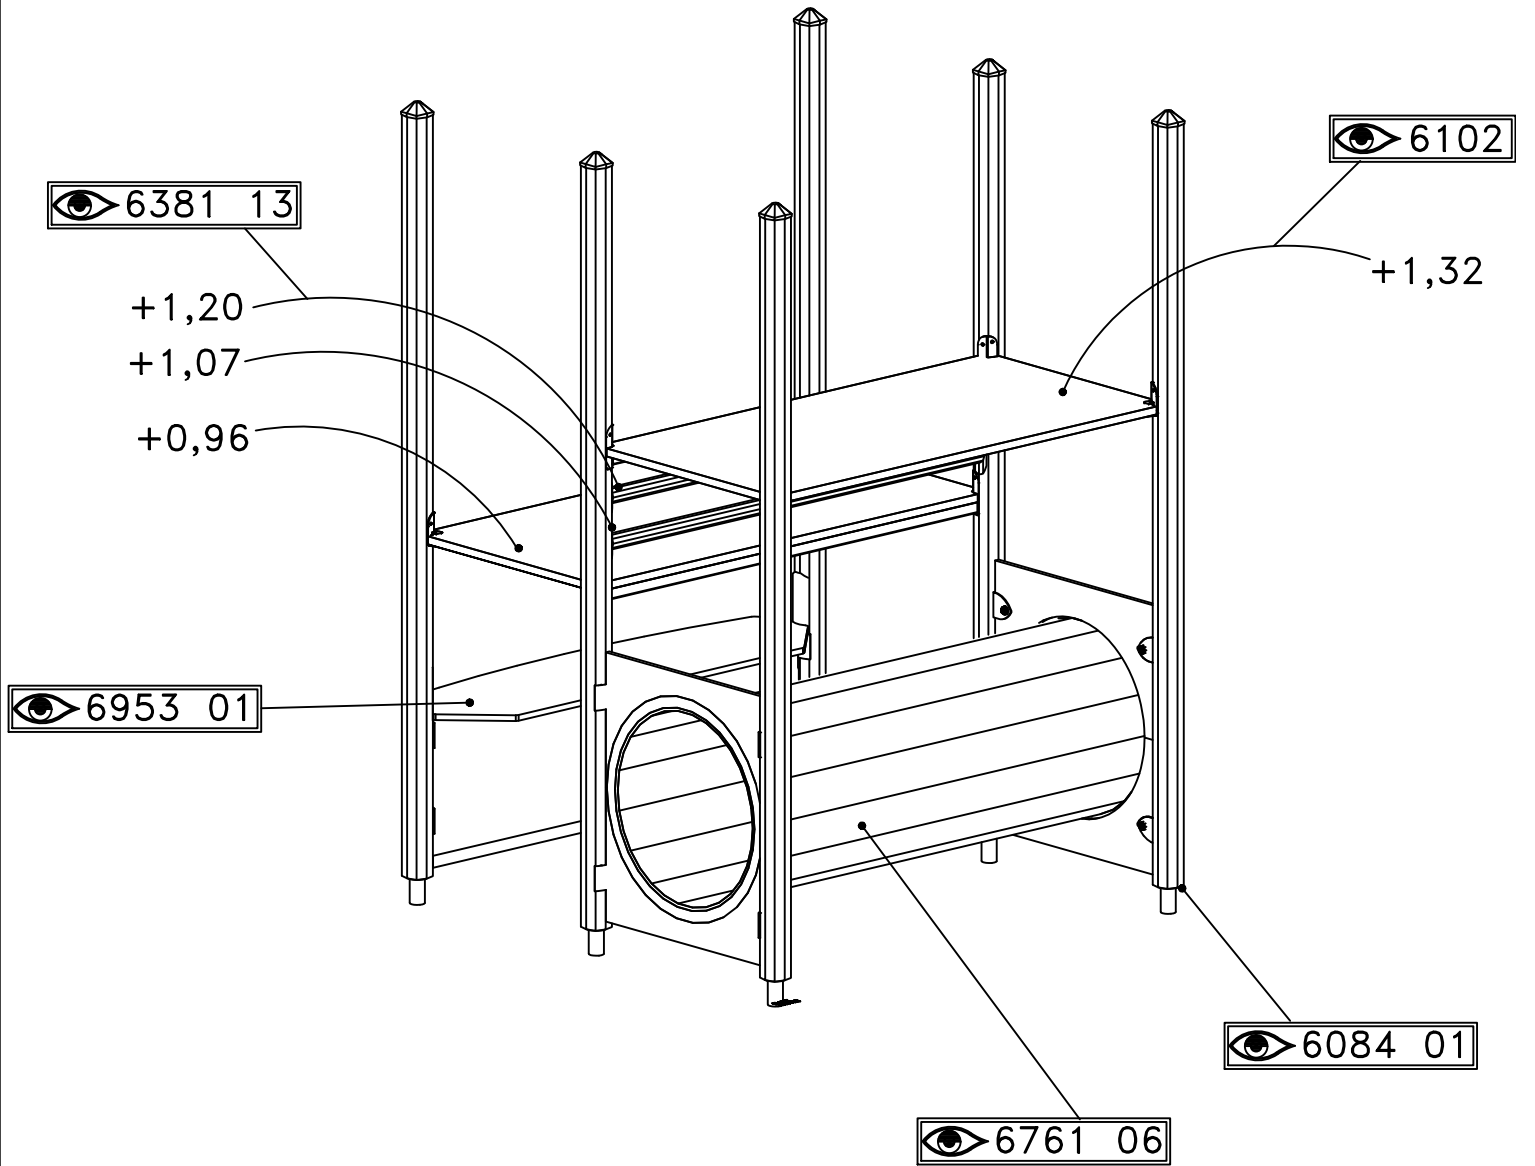

# STEP 1

**HAGS** ANEBY, SWEDEN  
+46(0)380-47300  
www.hags.com

UniMini Umber  
MASW40521  
1/3

JW JW 2022-01-26 3