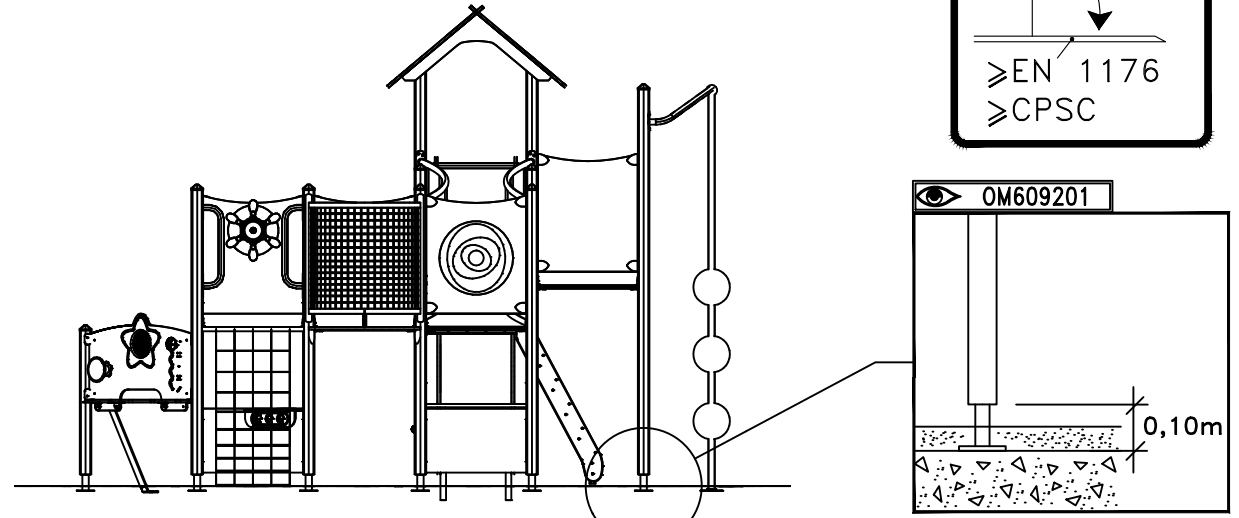

HAGS ANEBY, SWEDEN
+46(0)380-47300
www.hags.com

UniMini Kolla
MASW40524
1/3

JW JW 2022-03-05 3

28 h

Varje vecka
Every week
Jede woche
Chaque semaine

Varje säsong
Every season
Jedes Jahr
Chaque saison

STEP 1