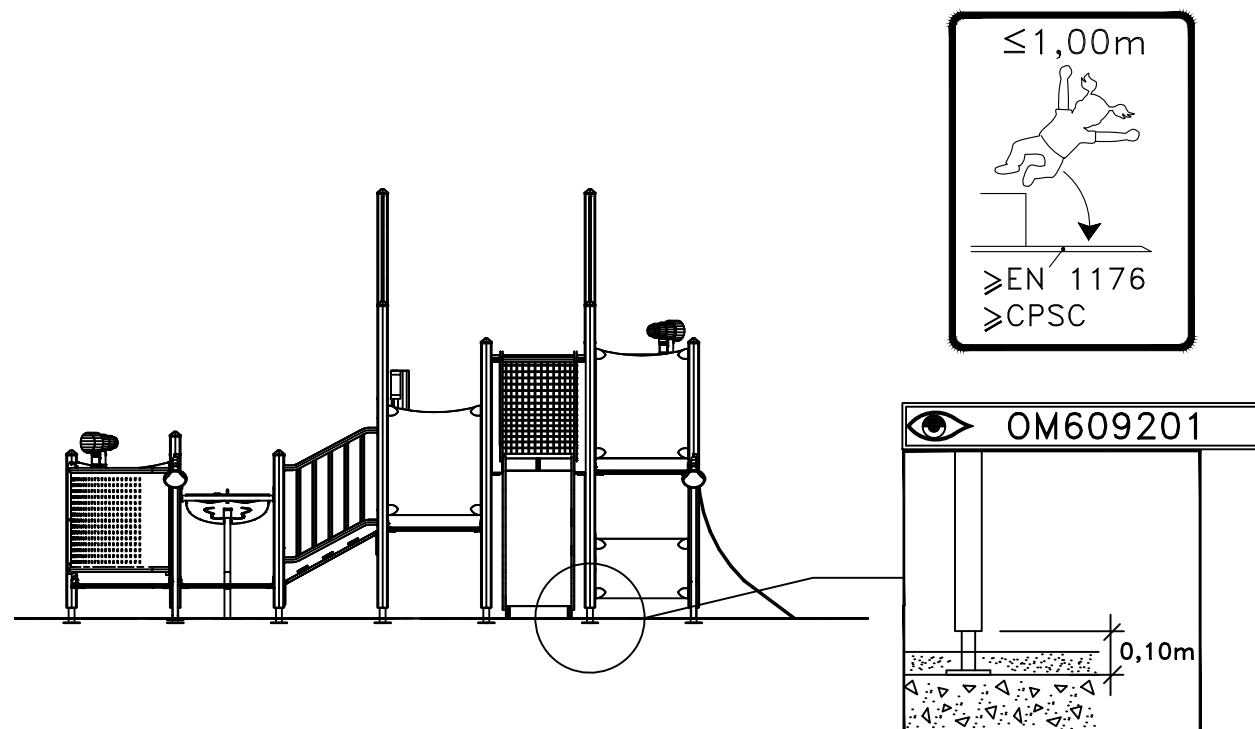

HAGS ANEBY, SWEDEN
+46(0)380-47300
www.hags.com

UniMini Gyro
MASW40527
1/4

JW JW 2022-03-05 5

- 32 h
- Varje vecka
Every week
Jede woche
Chaque semaine
- Varje säsong
Every season
Jedes Jahr
Chaque saison