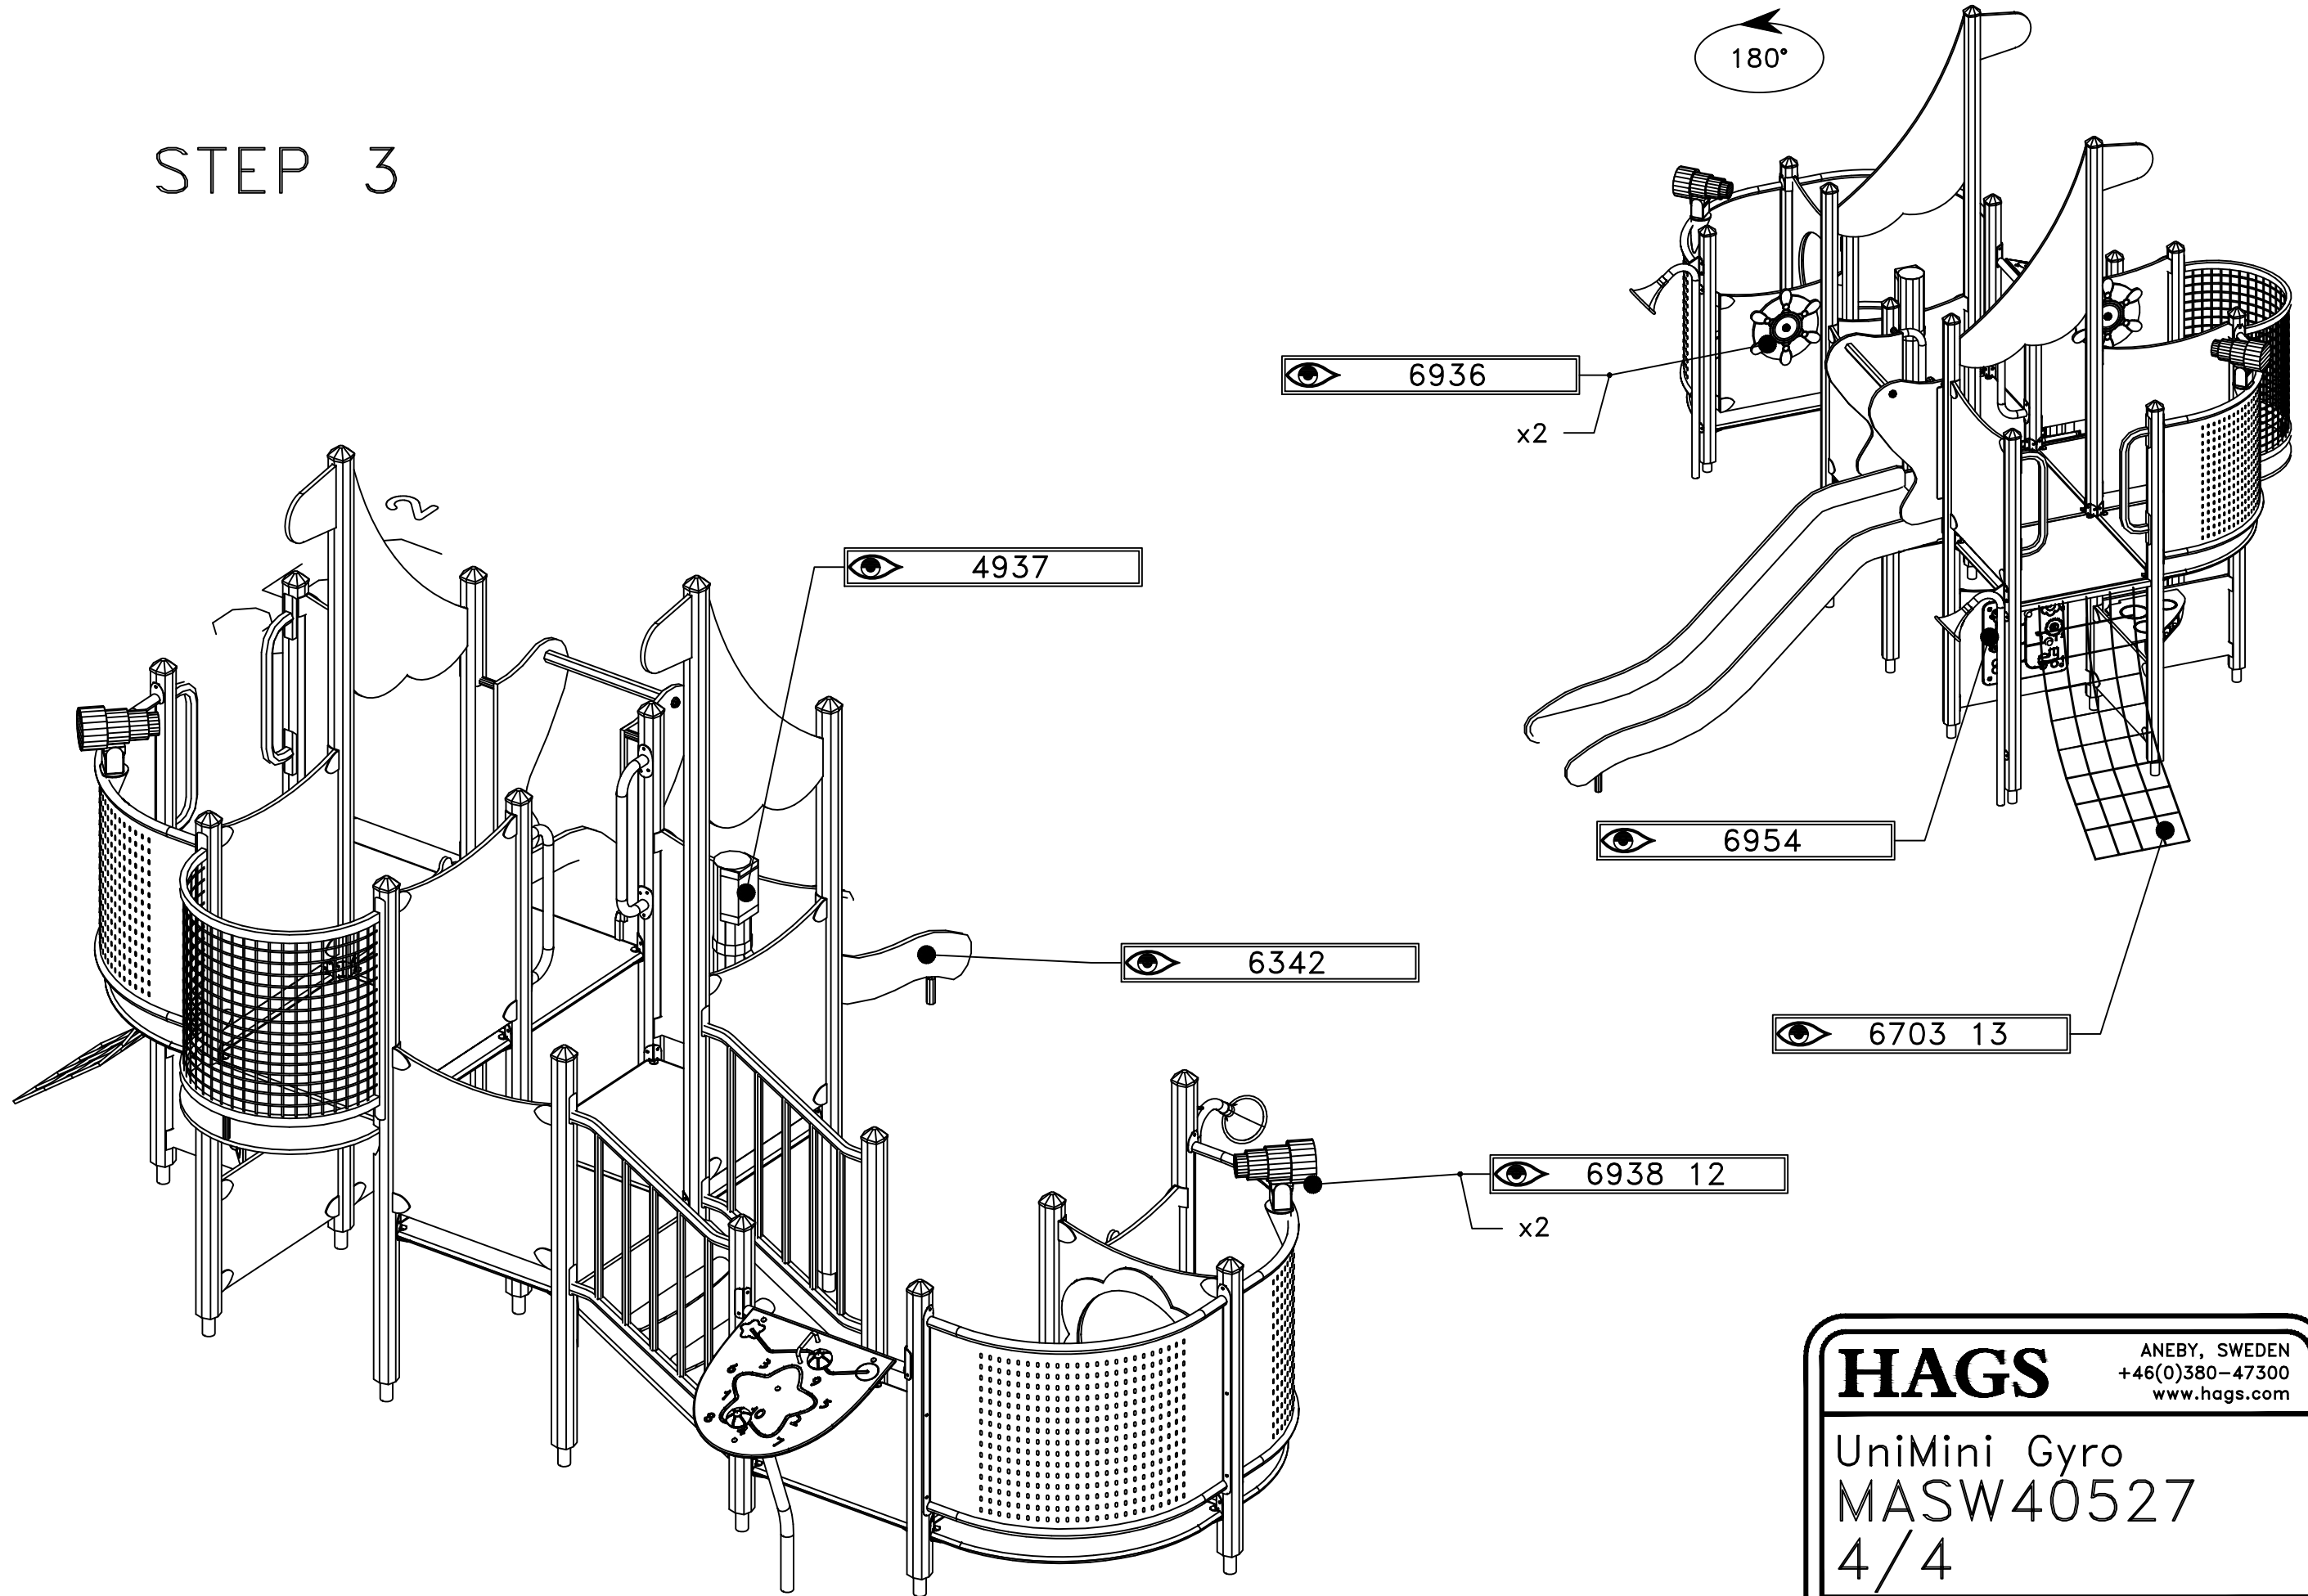

STEP 3

HAGS		ANEBY, SWEDEN	
		+46(0)380-47300	
		www.hags.com	
UniMini Gyro			
MASW40527			
4 / 4			
	JW		JW
		2022-03-05	
		5