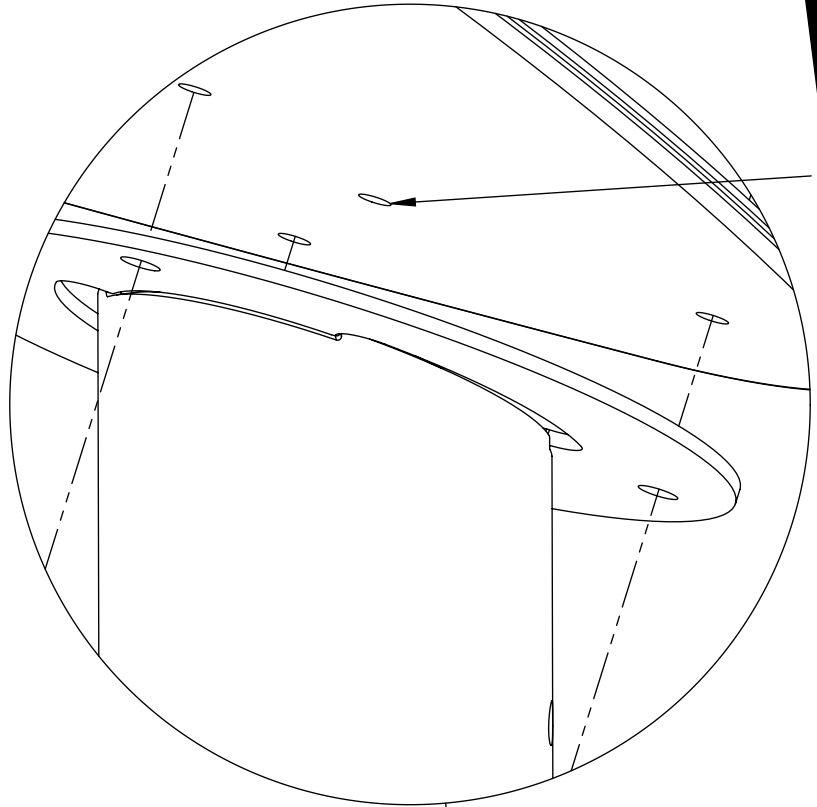

1

WOODEN POST
STEEL POST

NR.	Description MA	Item Number	Qty
1	1374x1337mm	8047131	1
2	230x198mm	8044681	3
3	MVBF A2-70 M8x30 ISO 8677	8039278	9
4	Ø8,5x27x4 mm	8005959	9
5	Cap 8, Ø27x12 mm	8005956	9
6	Ø9x18x2 mm	8008849 (326017)	9
7	M6M M8	8042809	9
8	Cover 8, Ø18x10mm	8005958	9

ANEBY, SWEDEN
+46(0)380-
47300
www.hags.com

Sail Roof w Post entry
MASW34376
2 (3)

NR.	Description MA	Item Number	Qty
1	8x21,4x4,5 mm	261817	9
2	TKFT 8x60 mm	310510	9

2B

STEEL
POST

3B

STEEL
POST

250

MAX 400 rpm

HAGS

ANEBY, SWEDEN
+46(0)380-
47300
www.hags.com

Sail Roof w Post entry

MASW34376

3 (3)

NR.	Description MA	Item Number	QTY.
1	Screw, thr-forming M8x25-8.8- (ISO7380)	8008506	9