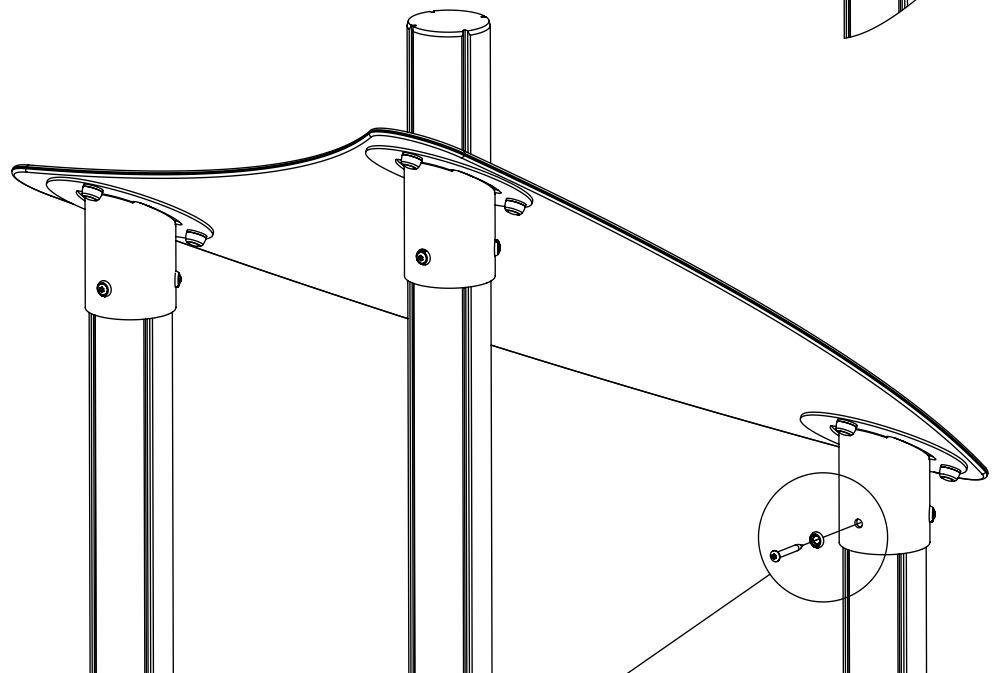

1

WOODEN POST
STEEL POST

NR.	Description MA	Item Number	Qty
1	1374x1337mm	8047131	1
2	230x198mm	8044681	3
3	MVBF A2-70 M8x30 ISO 8677	8039278	9
4	Ø8,5x27x4 mm	8005959	9
5	Cap 8, Ø27x12 mm	8005956	9
6	Ø9x18x2 mm	8008849 (326017)	9
7	M6M M8	8042809	9
8	Cover 8, Ø18x10mm	8005958	9

HAGS ANEBY, SWEDEN
+46(0)380-47300
www.hags.com

**Sail Roof w Post entry
MASW34376
1 (3)**

TB
 ToB
 2017-03-29
 4

2A

WOODEN
POST

3A

WOODEN
POST

HAGS

ANEBY, SWEDEN
+46(0)380-
47300
www.hags.com

Sail Roof w Post entry
MASW34376
2 (3)

NR.	Description MA	Item Number	Qty
1	8x21,4x4,5 mm	261817	9
2	TKFT 8x60 mm	310510	9

2B

STEEL
POST

3B

STEEL
POST

250

MAX 400 rpm

HAGS

ANEBY, SWEDEN
+46(0)380-
47300
www.hags.com

Sail Roof w Post entry

MASW34376

3 (3)

NR.	Description MA	Item Number	QTY.
1	Screw, thr-forming M8x25-8.8- (ISO7380)	8008506	9