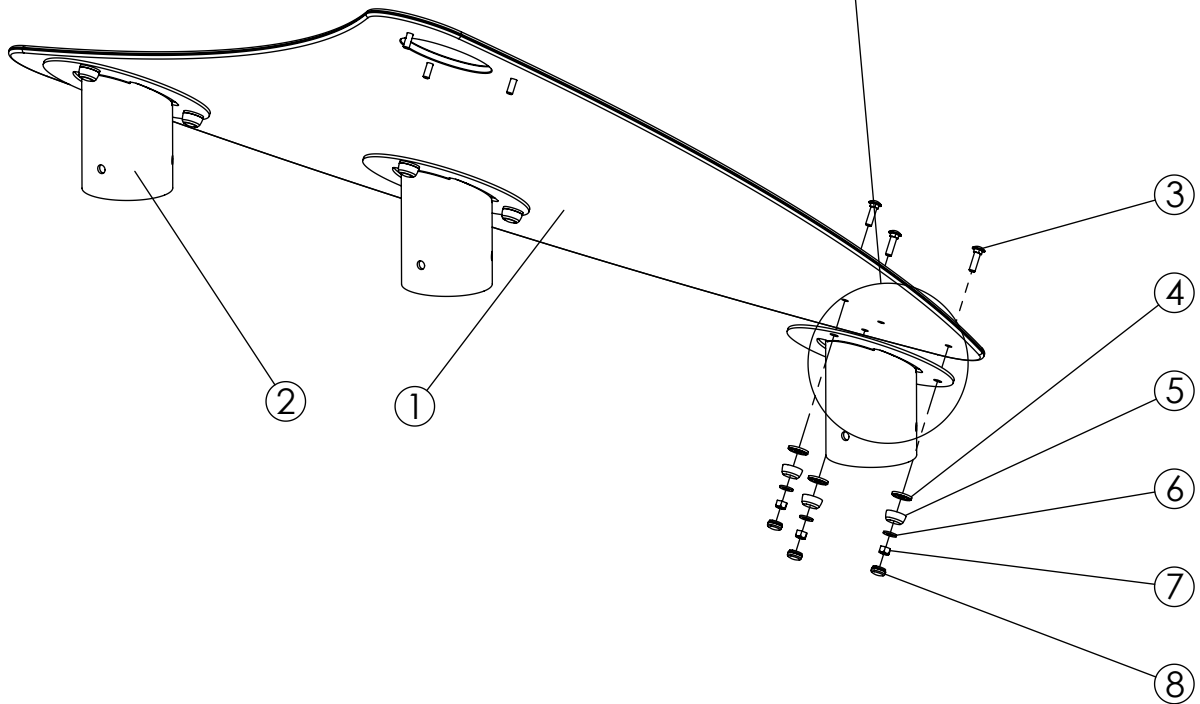

1

WOODEN POST
STEEL POST

NR.	Description MA	Item Number	Qty
1	1374x1337mm	8047131	1
2	230x198mm	8044681	3
3	MVBF A2-70 M8x30 ISO 8677	8039278	9
4	Ø8,5x27x4 mm	8005959	9
5	Cap 8, Ø27x12 mm	8005956	9
6	Ø9x18x2 mm	8008849 (326017)	9
7	M6M M8	8042809	9
8	Cover 8, Ø18x10mm	8005958	9

ANEBY, SWEDEN
+46(0)380-
47300
www.hags.com

Sail Roof w Post entry
MASW34376
2 (3)

NR.	Description MA	Item Number	Qty
1	8x21,4x4,5 mm	261817	9
2	TKFT 8x60 mm	310510	9

2B

STEEL
POST

3B

STEEL
POST

250

MAX 400 rpm

HAGS

ANEBY, SWEDEN
+46(0)380-
47300
www.hags.com

Sail Roof w Post entry

MASW34376

3 (3)

NR.	Description MA	Item Number	QTY.
1	Screw, thr-forming M8x25-8.8- (ISO7380)	8008506	9