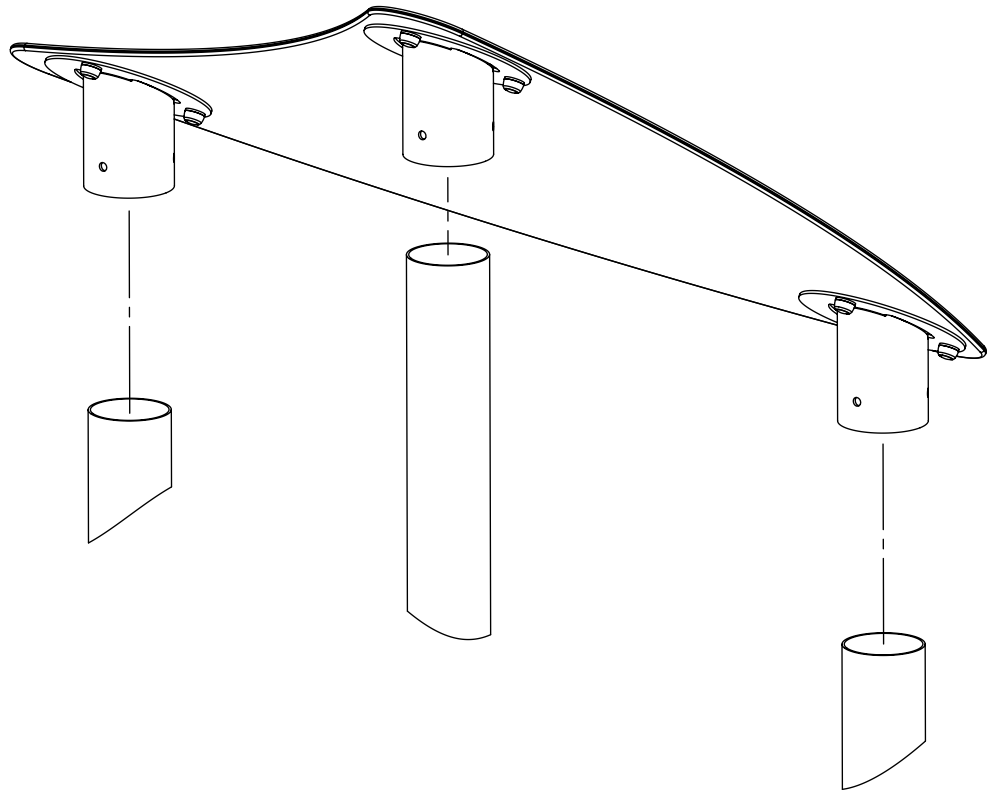

1

WOODEN POST
STEEL POST

NR.	Description MA	Item Number	Qty
1	1374x1337mm	8047131	1
2	230x198mm	8044681	3
3	MVBF A2-70 M8x30 ISO 8677	8039278	9
4	Ø8,5x27x4 mm	8005959	9
5	Cap 8, Ø27x12 mm	8005956	9
6	Ø9x18x2 mm	8008849 (326017)	9
7	M6M M8	8042809	9
8	Cover 8, Ø18x10mm	8005958	9

HAGS ANEBY, SWEDEN
+46(0)380-47300
www.hags.com

**Sail Roof w Post entry
MASW34376
1 (3)**

TB
 ToB
 2017-03-29
 4

2A

WOODEN
POST

3A

WOODEN
POST

HAGS

ANEBY, SWEDEN
+46(0)380-
47300
www.hags.com

Sail Roof w Post entry
MASW34376
2 (3)

NR.	Description MA	Item Number	Qty
1	8x21,4x4,5 mm	261817	9
2	TKFT 8x60 mm	310510	9

2B

STEEL
POST

3B

STEEL
POST

250

MAX 400 rpm

HAGS

ANEBY, SWEDEN
+46(0)380-
47300
www.hags.com

Sail Roof w Post entry

MASW34376

3 (3)

NR.	Description MA	Item Number	QTY.
1	Screw, thr-forming M8x25-8.8- (ISO7380)	8008506	9