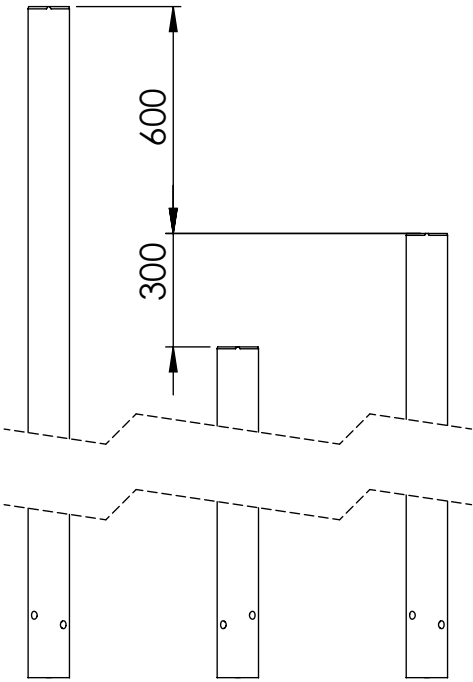

1

WOODEN POST
STEEL POST

NR.	Description MA	Item Number	Qty
1	1374x1337mm	8047131	1
2	230x198mm	8044681	3
3	MVBF A2-70 M8x30 ISO 8677	8039278	9
4	Ø8,5x27x4 mm	8005959	9
5	Cap 8, Ø27x12 mm	8005956	9
6	Ø9x18x2 mm	8008849 (326017)	9
7	M6M M8	8042809	9
8	Cover 8, Ø18x10mm	8005958	9

ANEBY, SWEDEN
+46(0)380-
47300
www.hags.com

Sail Roof w Post entry
MASW34376
2 (3)

NR.	Description MA	Item Number	Qty
1	8x21,4x4,5 mm	261817	9
2	TKFT 8x60 mm	310510	9

2B

STEEL
POST

3B

STEEL
POST

250

MAX 400 rpm

HAGS

ANEBY, SWEDEN
+46(0)380-
47300
www.hags.com

Sail Roof w Post entry

MASW34376

3 (3)

NR.	Description MA	Item Number	QTY.
1	Screw, thr-forming M8x25-8.8- (ISO7380)	8008506	9