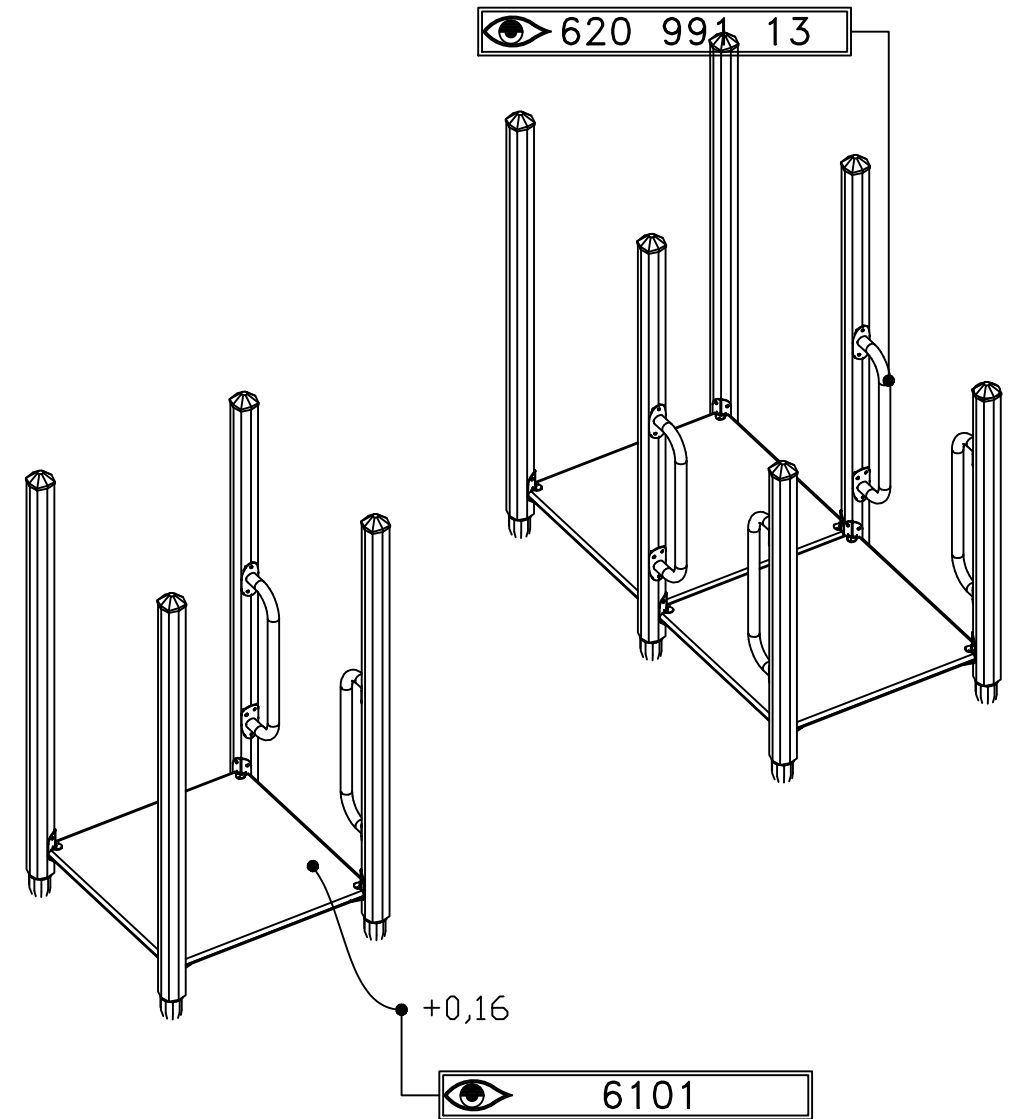

STEP 1

17h

Varje vecka
Every week
Jede woche
Chaque semaine

Varje säsong
Every season
Jedes Jahr
Chaque saison