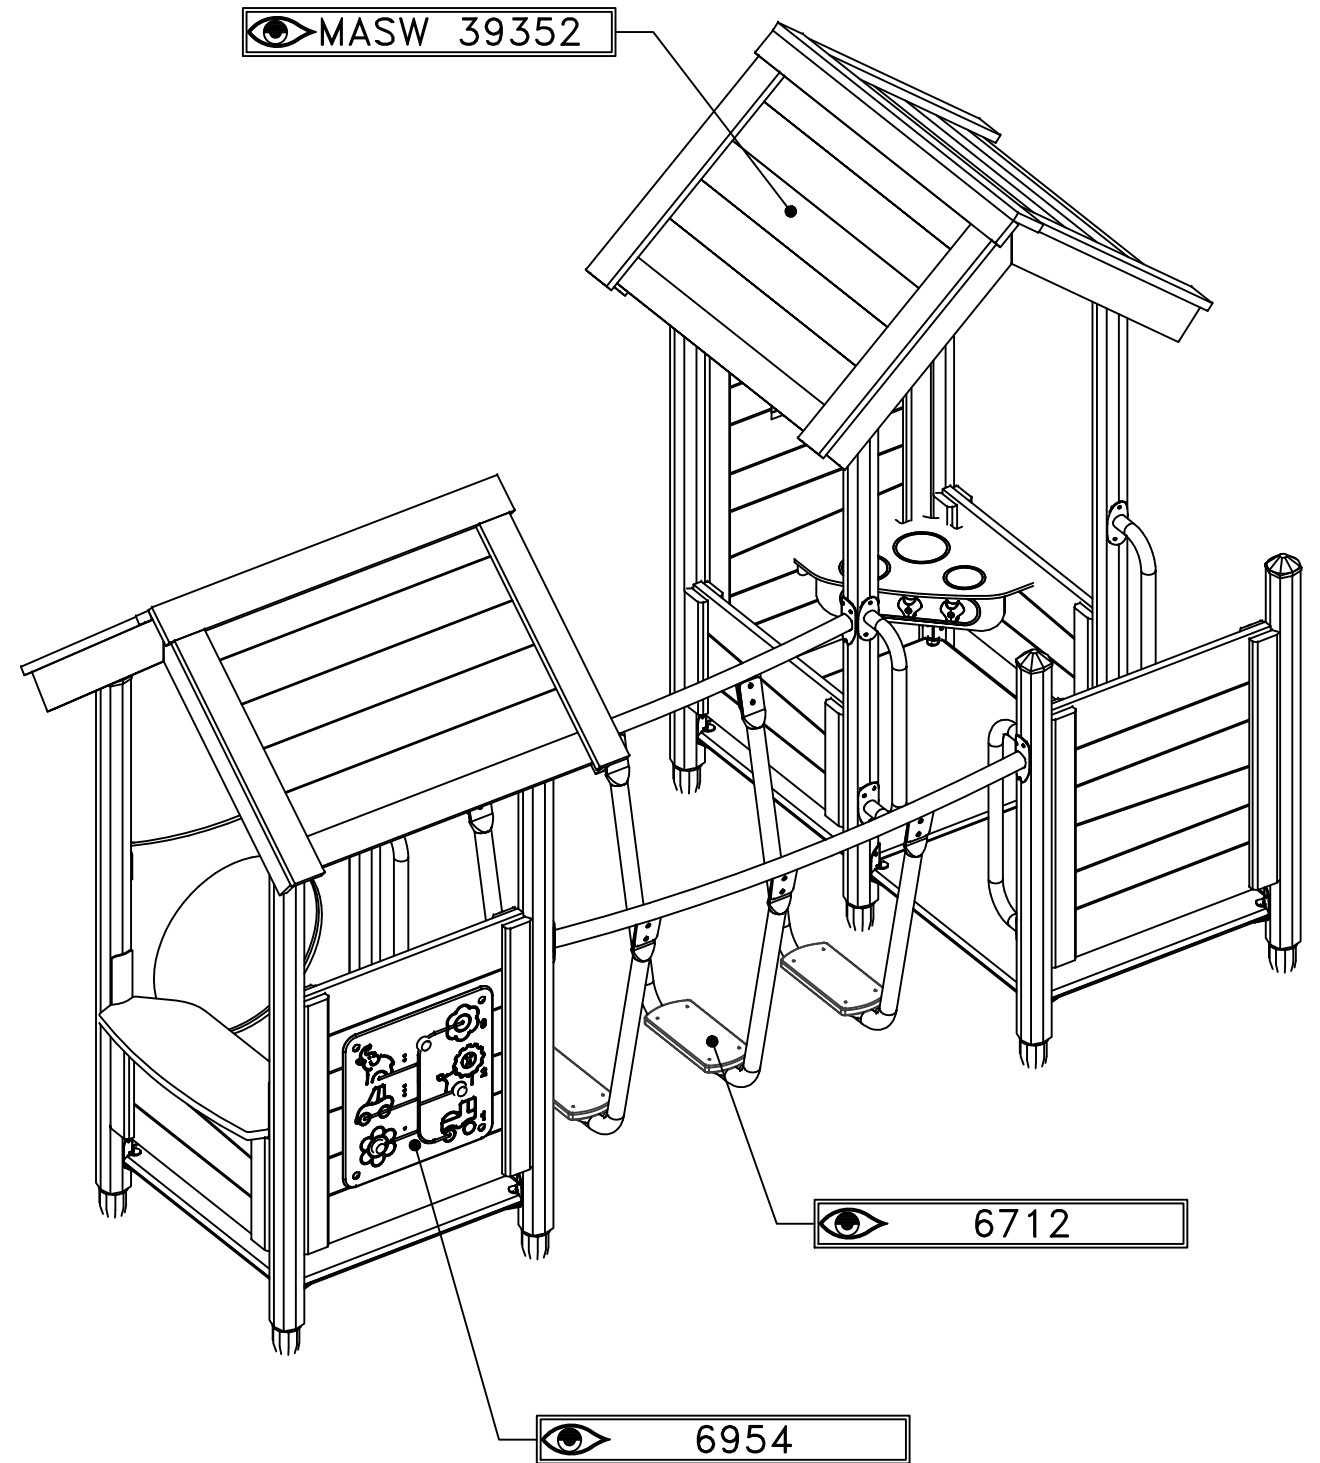

STEP 3

HAGS

ANEBY, SWEDEN
+46(0)380-47300
www.hags.com

UniMini Jolak
MASW40549
2/2