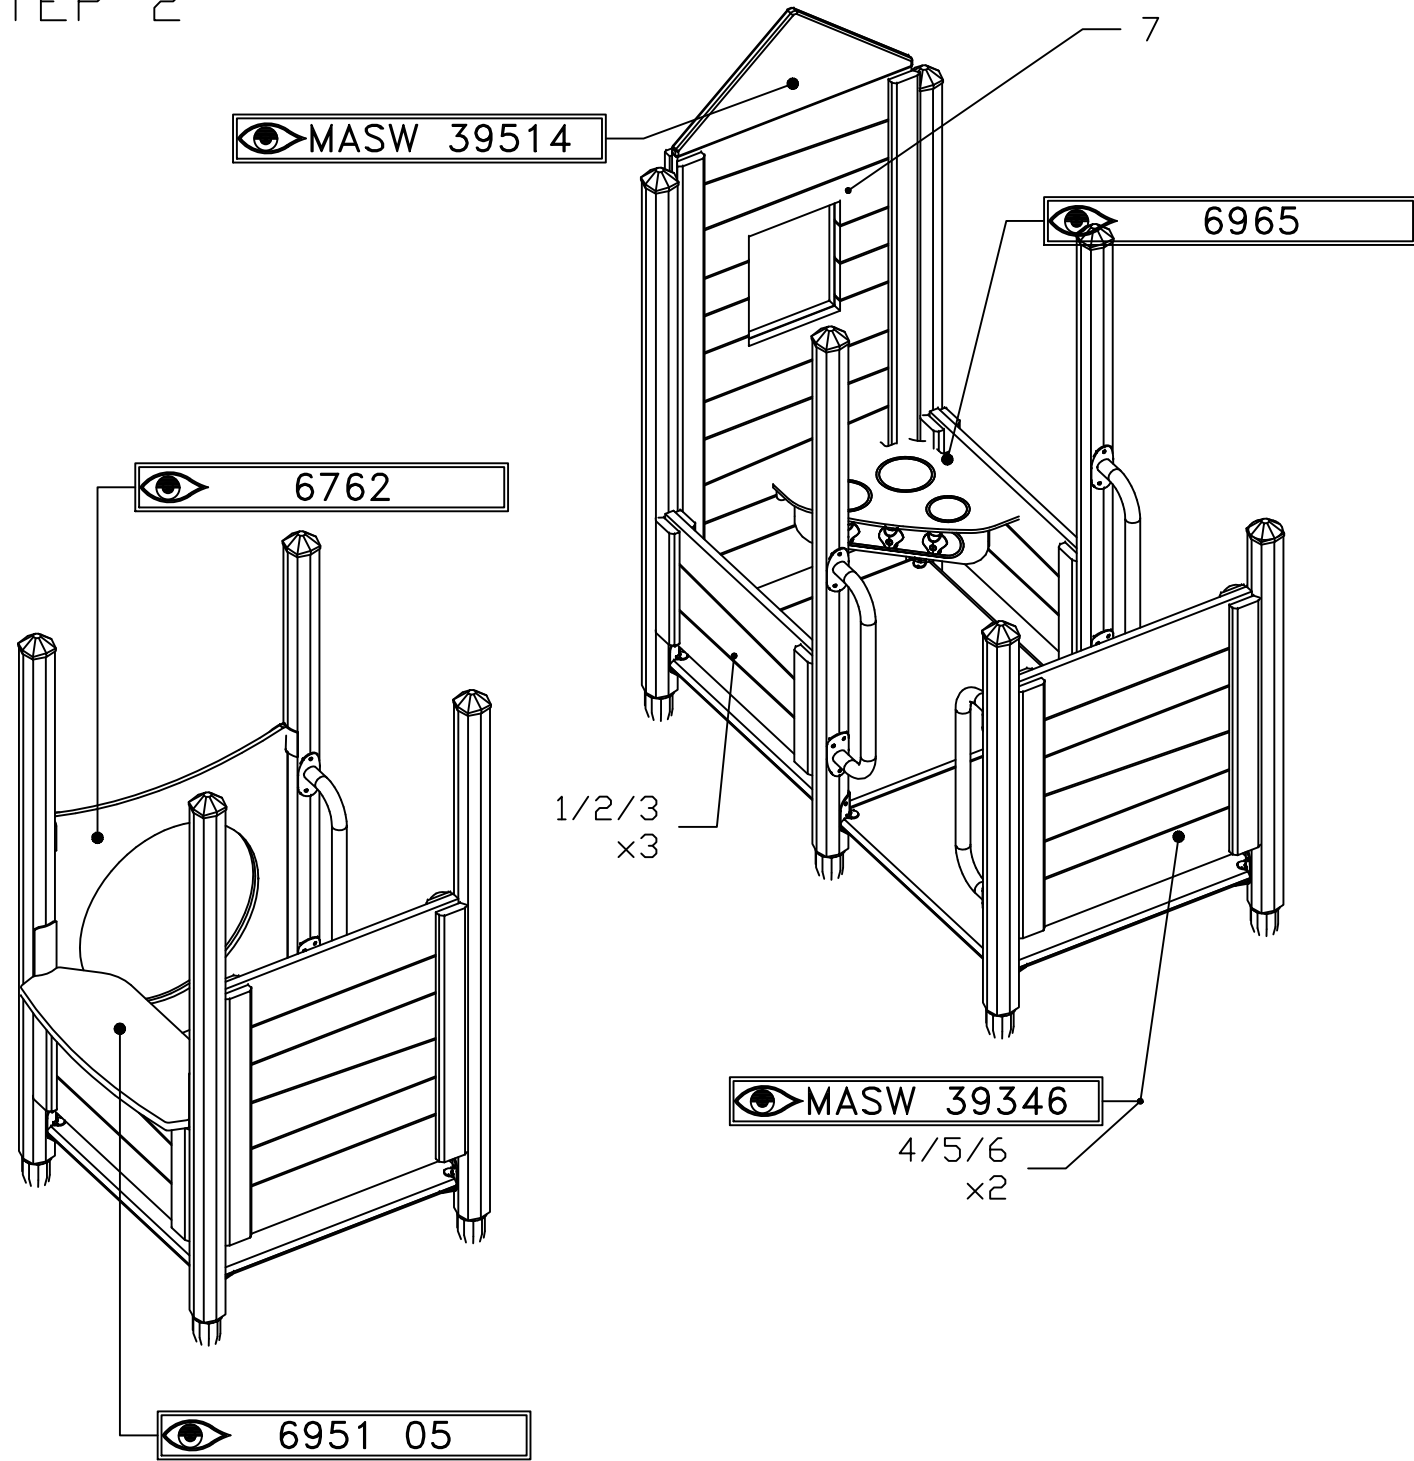

STEP 2

STEP 3

HAGS

ANEBY, SWEDEN
+46(0)380-47300
www.hags.com

UniMini Jolak
MASW40549
2/2