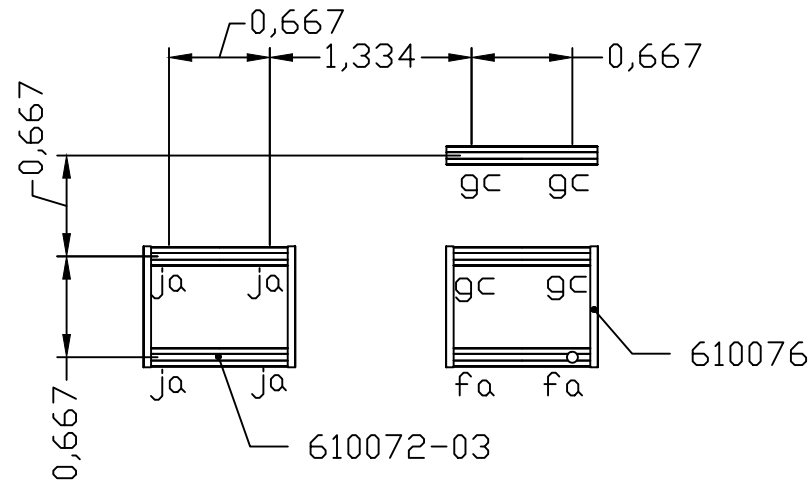

6084 01

STEP 1

17h

Varje vecka
Every week
Jede woche
Chaque semaine

Varje säsong
Every season
Jedes Jahr
Chaque saison

HAGS ANEBY, SWEDEN
+46(0)380-47300
www.hags.com

UniMini Jolak
MASW40549
1/2

JW JW 2022-01-26 3