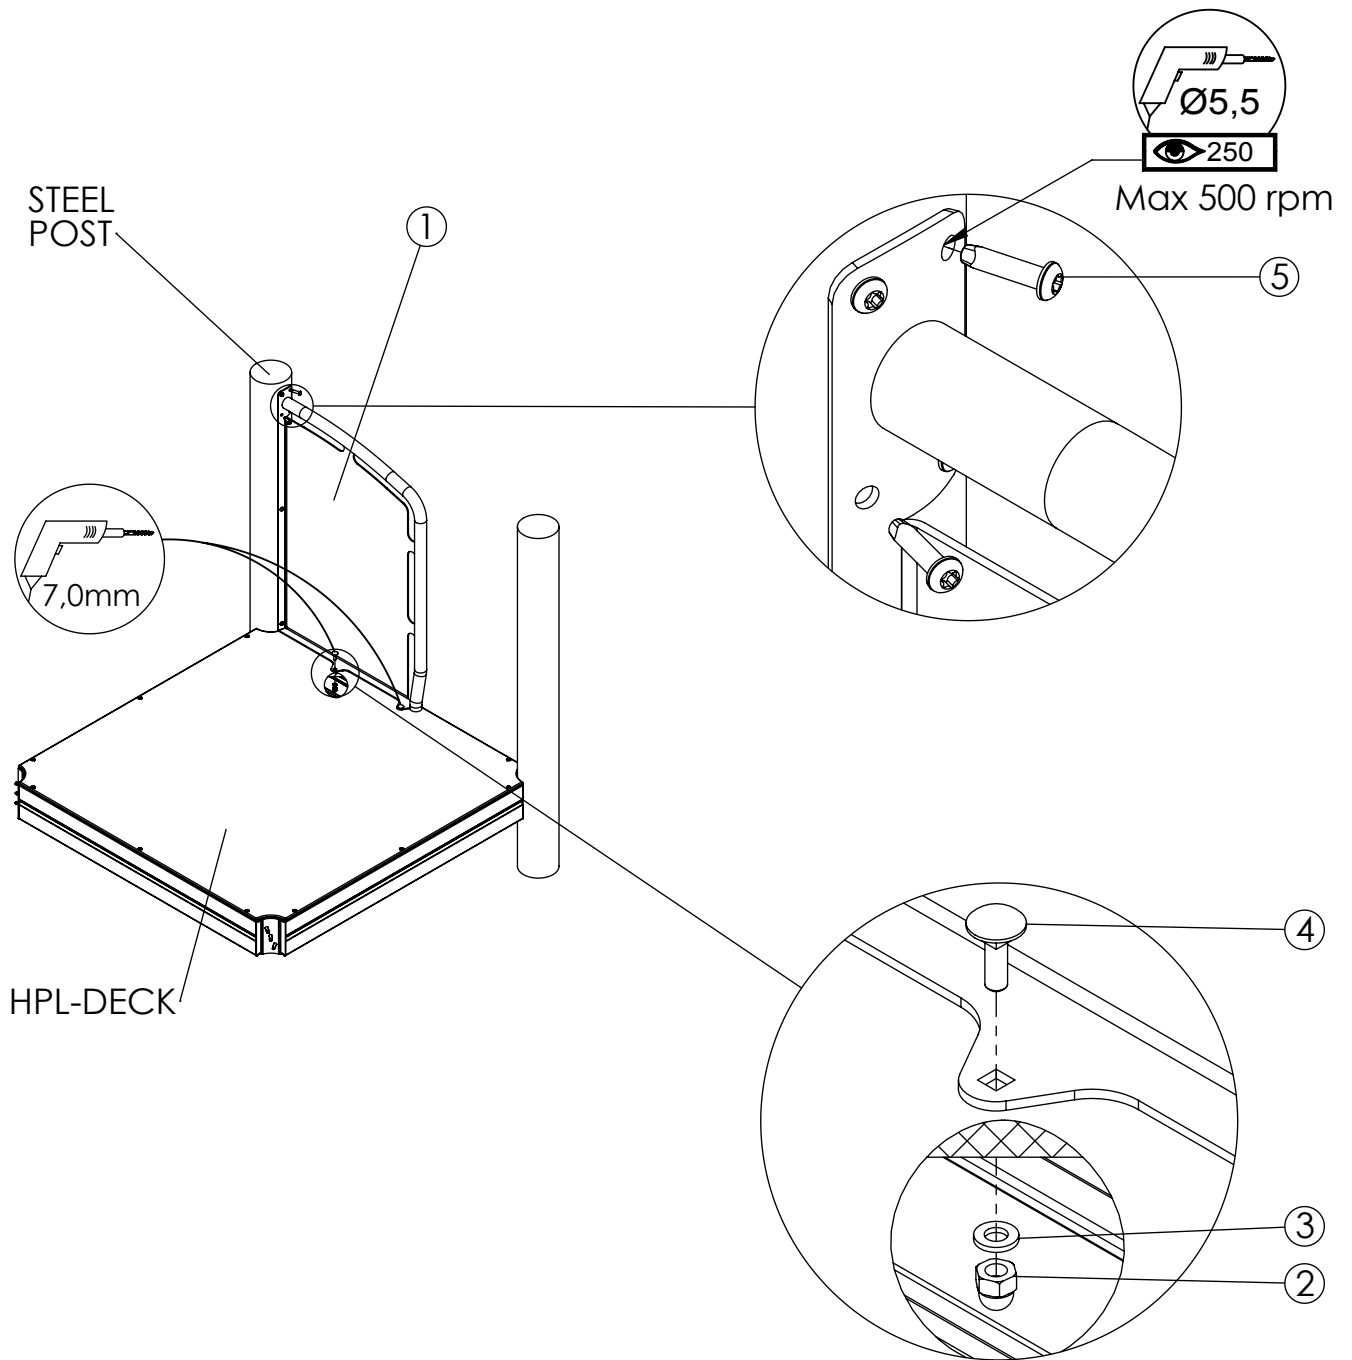

NR.	Description MA	Item Number	Qty
1	Gripbow low A	8048735	1
2	TKFT 6x40 mm	8008651	6
3	Ø6 16/7 x 3 mm	8035290	6
4	Dome Lock Nut M6	8008752	2
5	Ø6,4x12x1,6	8008845	2
6	MVBF M6x40 mm	8039273	2
7	MVBF M6x20 mm	8039270	2

**HAGS**

ANEBY, SWEDEN  
+46(0)380-47300  
www.hags.com

**Gripbow low A**  
**MASW37421**  
**1 ( 2 )**

NR.	Description MA	Item Number	Qty
1	Gripbow low A	8048735	1
2	Dome Lock Nut M6	8008752	2
3	Ø6,4x12x1,6	8008845	2
4	MVBF M6x20	8039270	2
5	Screw, thr-forming M6x25-8.8-(ISO7380)	8027762	6