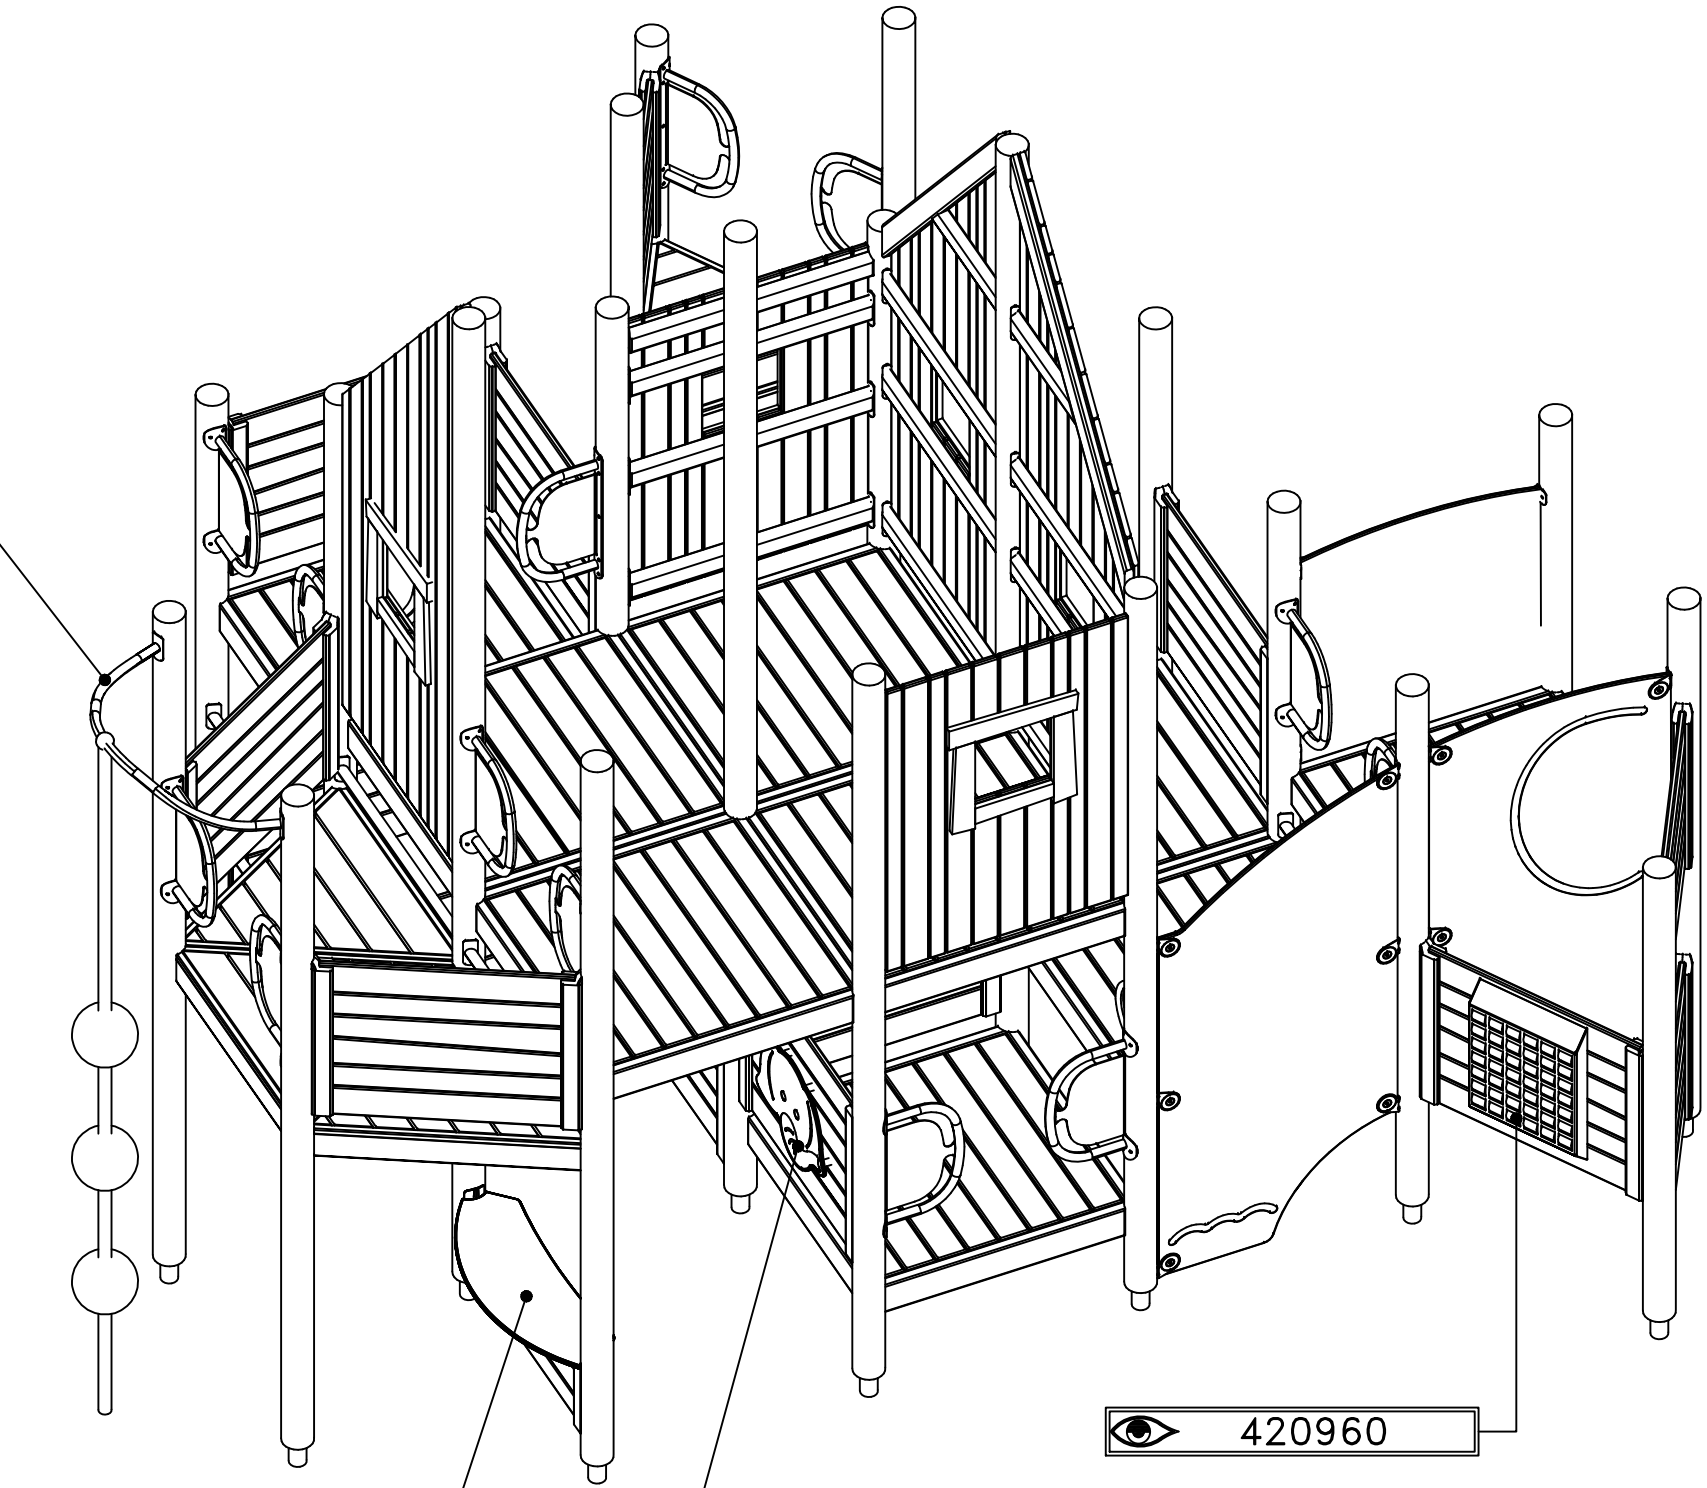

420960

MASW35330

SW24166

HAGS ANEBY, SWEDEN
+46(0)380-47300
www.hags.com

UniPlay Bihar
MASW65164
8/11

JW JW 2023-06-09 1