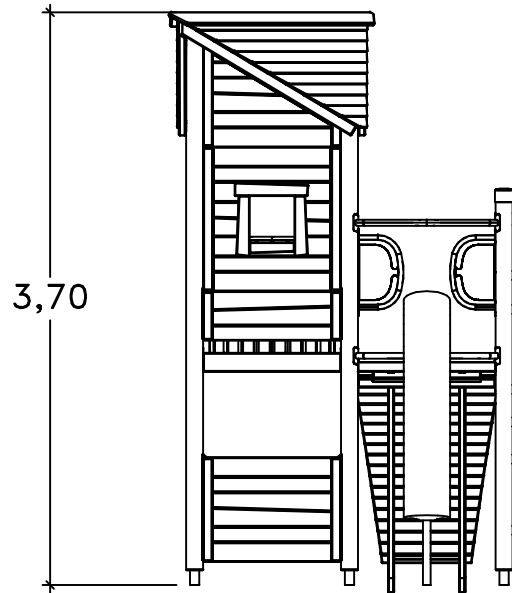

UniPlay Ladona

30 m²

HAGS ANEBY, SWEDEN
+46(0)380-47300
www.hags.com

UniPlay Ladona
MASW65039
1/7

LN JN 2018-02-14 0

18h

Varje vecka
Every week
Jede woche
Chaque semaine

Varje säsong
Every season
Jedes Jahr
Chaque saison