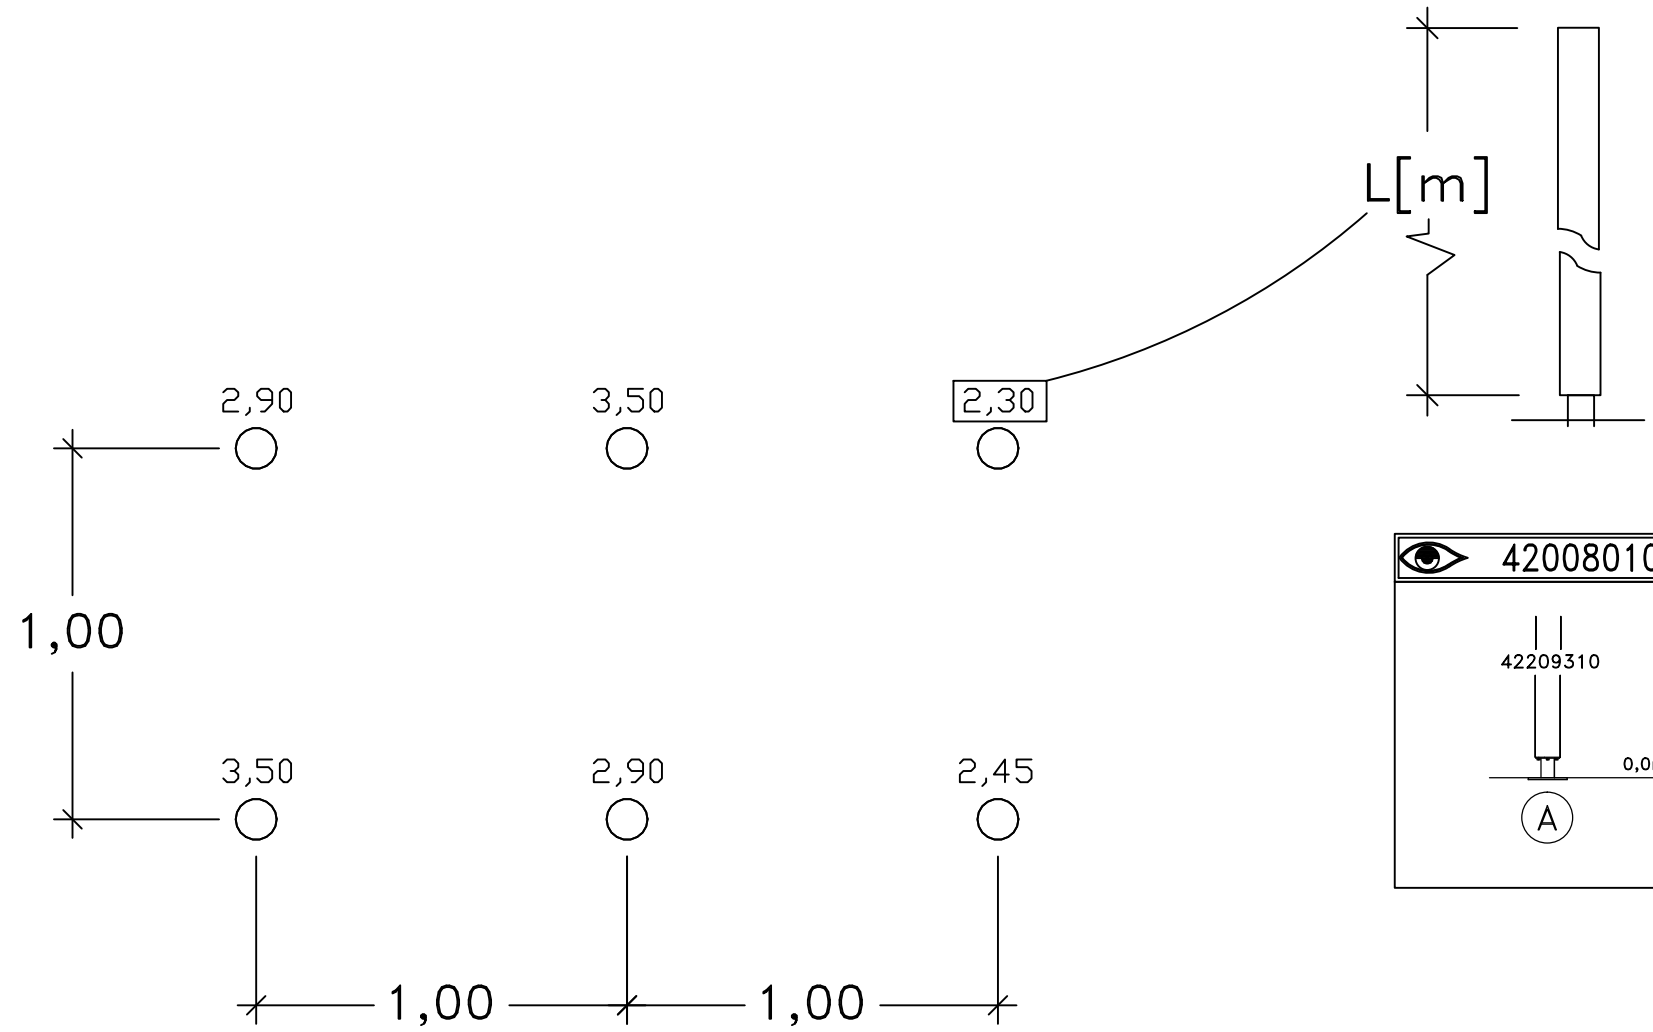

HAGS ANEBY, SWEDEN
+46(0)380-47300
www.hags.com

UniPlay Ladona
MASW65039
2/7

LN JN 2018-02-14 0