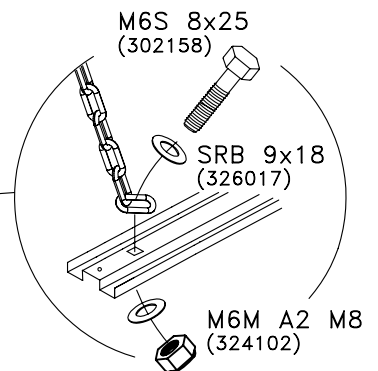

TYPE	HAGS NO
 0,38x2,52m	41072110
 0,62m	610071-02
(2x)  0,45m	085200

TFT 8x60
(310510)

18/15x4,5
(261817)

 42060310

2,20-2,27m

HAGS ANEBY, SWEDEN
+46(0)380-47300
www.hags.com

Ropeladder
424 721 10
1(1)

 TJ  MN 2008-01-16 0