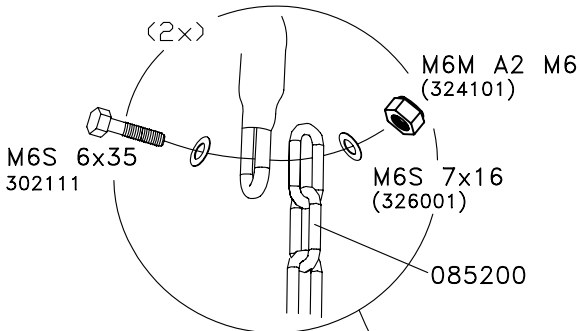

TYPE	HAGS NO
 0,38x2,52m	41072110
 0,62m	610071-02
(2x)  0,45m	085200

TFT 8x60
(310510)

18/15x4,5
(261817)

 42060310

2,20-2,27m

HAGS ANEBY, SWEDEN
+46(0)380-47300
www.hags.com

Ropeladder
424 721 10
1(1)

 TJ  MN 2008-01-16 0