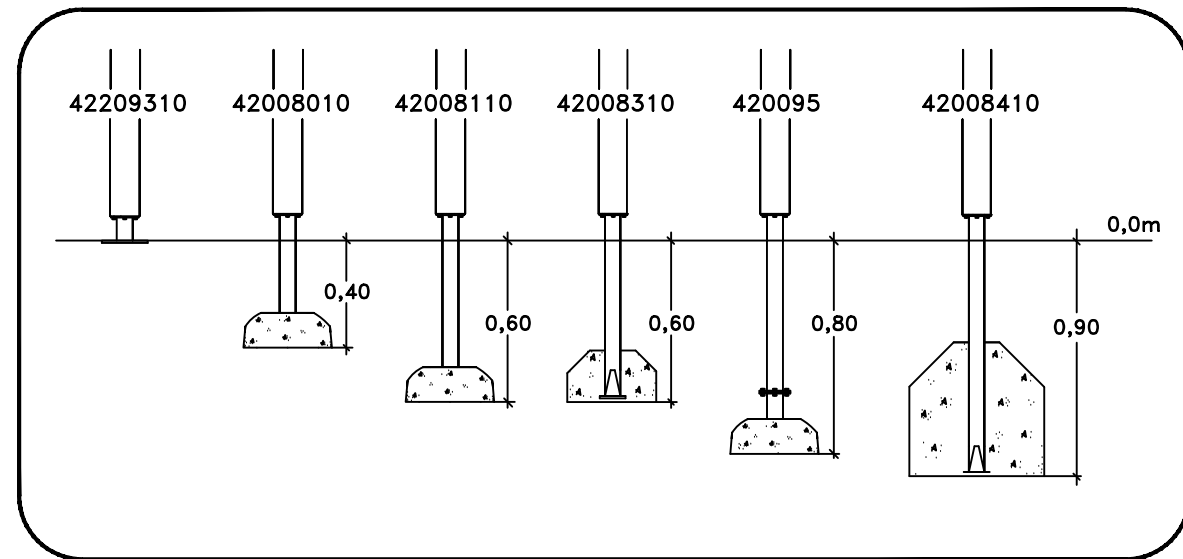

Step by Step UniPlay

1  
2  
3  
4  
5  
6  
7  
8  
9  
10  
11  
12  
13  
14  
15  
16  
17  
18  
19  
20  
21  
22  
23  
24  
25  
26  
27  
28  
29  
30  
31  
32  
33  
34  
35  
36  
37  
38  
39  
40  
41  
42  
43  
44  
45  
46  
47  
48  
49  
50  
51  
52  
53  
54  
55  
56  
57  
58  
59  
60  
61  
62  
63  
64  
65  
66  
67  
68  
69  
70  
71  
72  
73  
74  
75  
76  
77  
78  
79  
80  
81  
82  
83  
84  
85  
86  
87  
88  
89  
90  
91  
92  
93  
94  
95  
96  
97  
98  
99  
100

SE 1(3)

FH 1.90m

≥EN 1176  
≥CPSC

**HAGS** ANEBY, SWEDEN  
+46(0)380-47300  
www.hags.com

UniPlay Gumbo  
MASW65244  
2/6

JW JW 2022-12-09 1