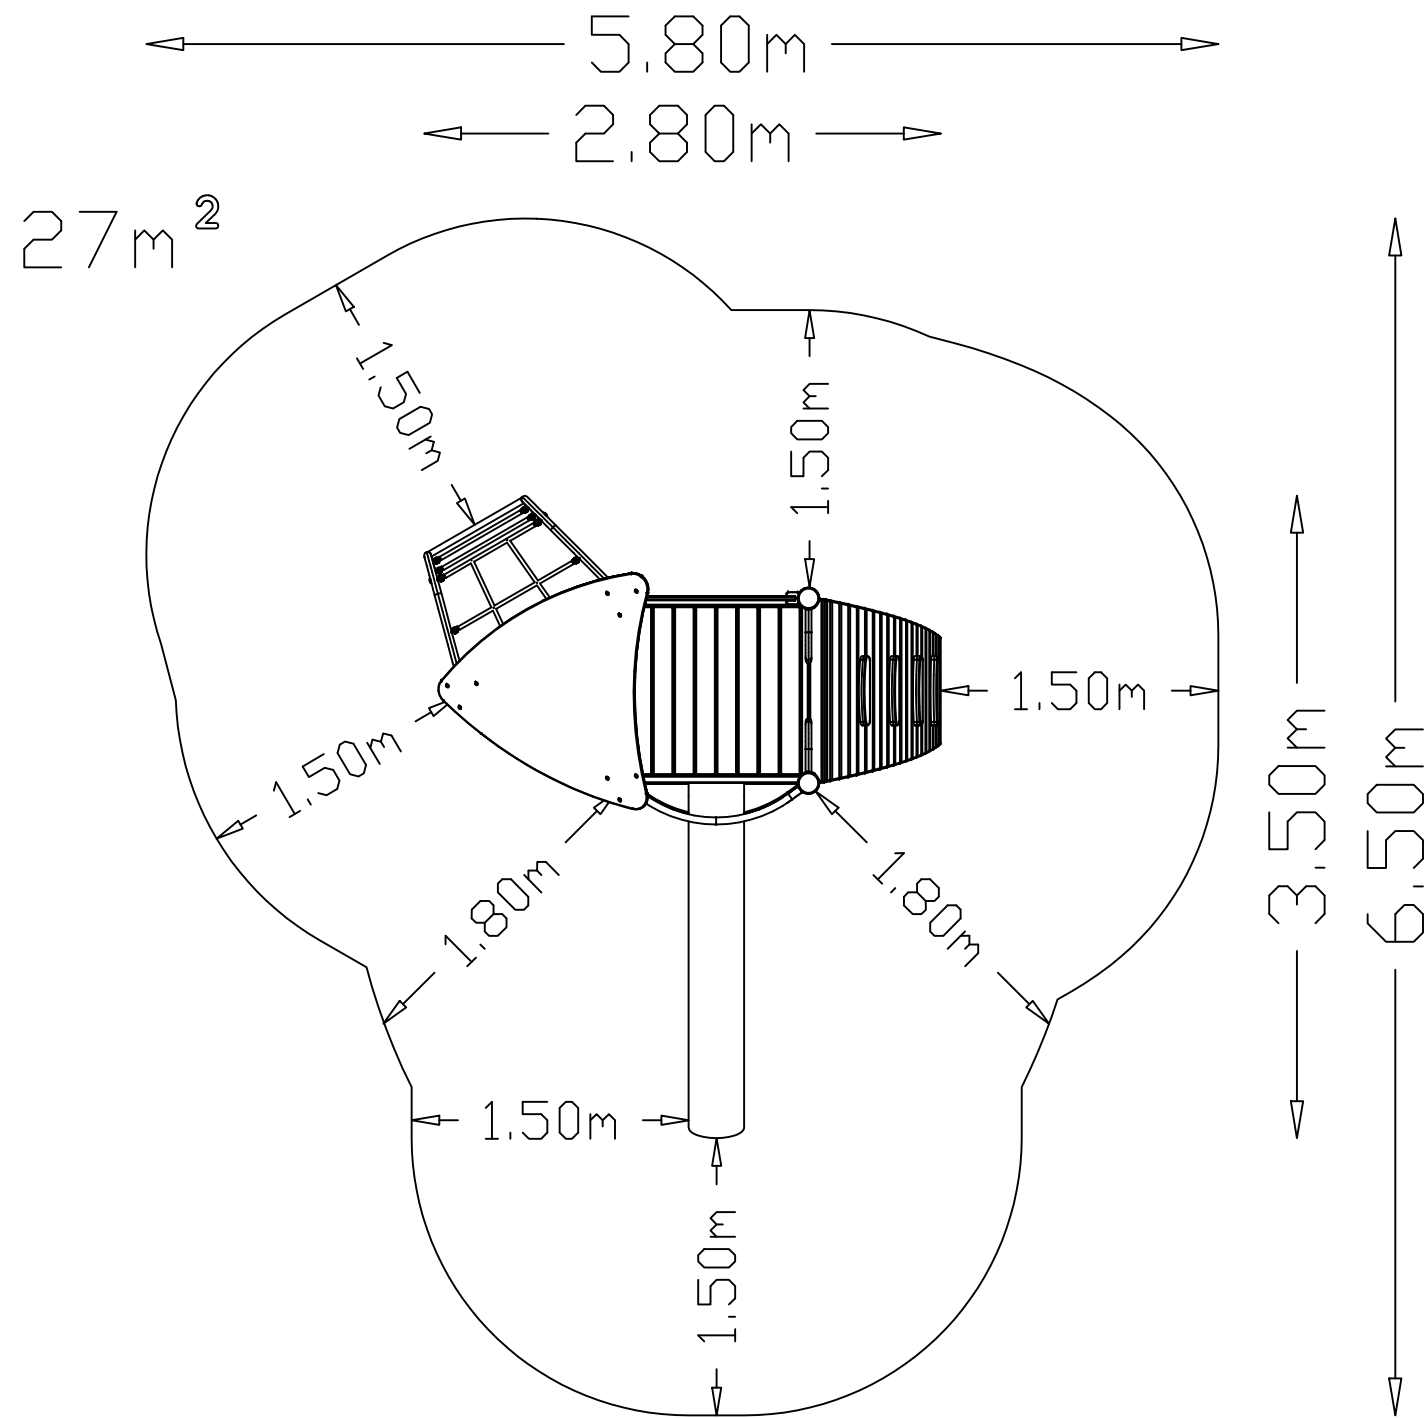

[m]

HAGS ANEBY, SWEDEN
+46(0)380-47300
www.hags.com

UniPlay Gumbo
MASW65244
1/6

JW JW 2022-12-09 1

18h

Varje vecka
Every week
Jede woche
Chaque semaine

Varje säsong
Every season
Jedes Jahr
Chaque saison

Step by Step UniPlay

1
2
3
4
5
6
7
8
9
10
11
12
13
14
15
16
17
18
19
20
21
22
23
24
25
26
27
28
29
30
31
32
33
34
35
36
37
38
39
40
41
42
43
44
45
46
47
48
49
50
51
52
53
54
55
56
57
58
59
60
61
62
63
64
65
66
67
68
69
70
71
72
73
74
75
76
77
78
79
80
81
82
83
84
85
86
87
88
89
90
91
92
93
94
95
96
97
98
99
100

SE 1(3)

FH 1.90m

≥EN 1176
≥CPSC