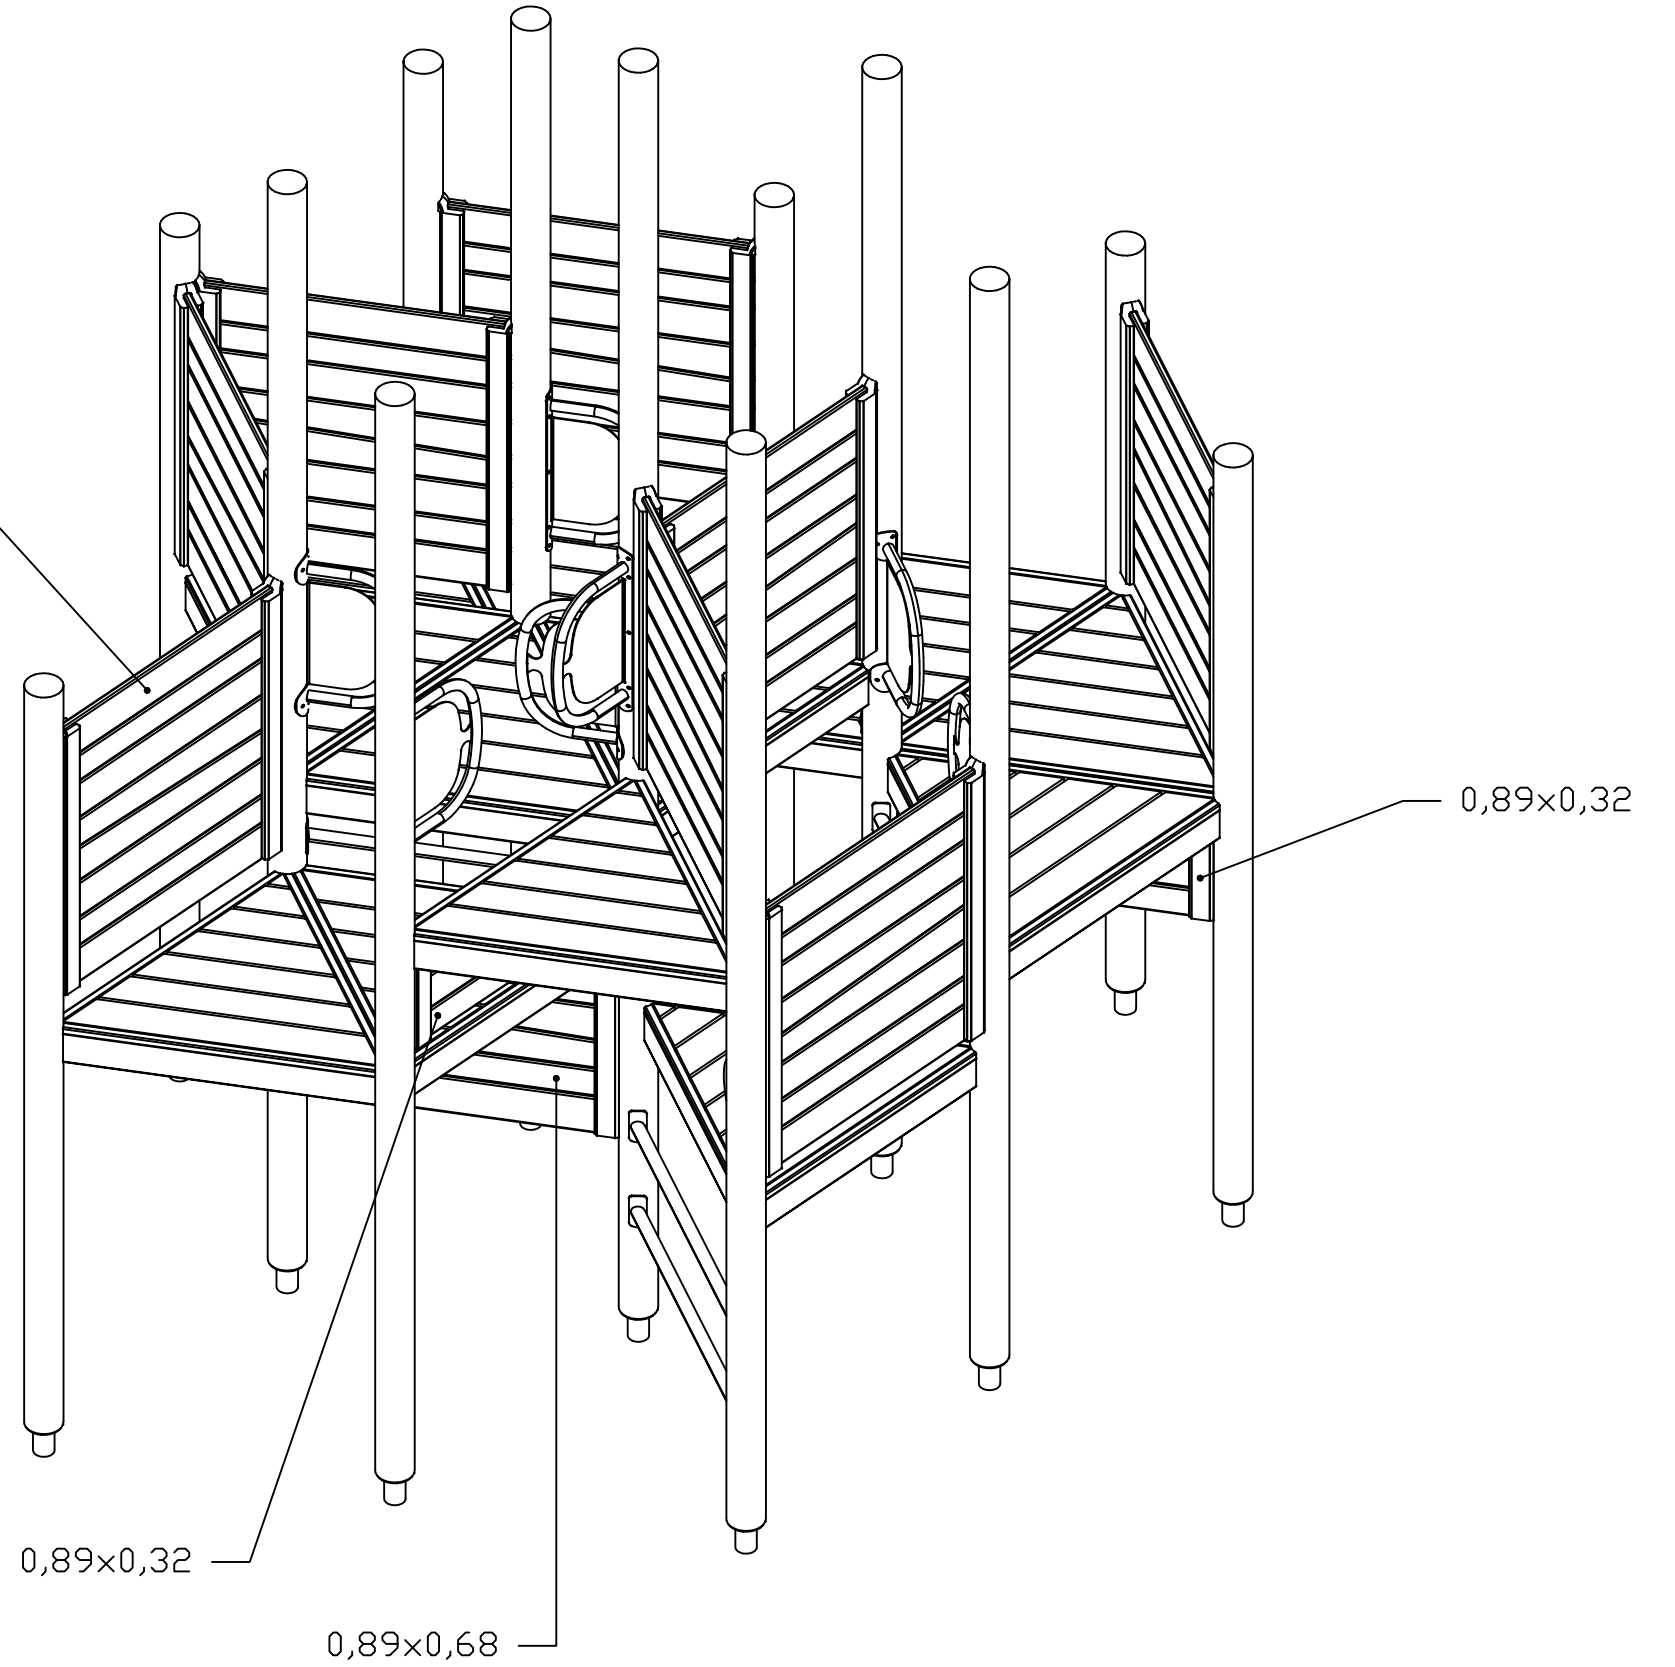

STEP 4

[m]

 426200
0,89x0,94
x8

HAGS ANEBY, SWEDEN
+46(0)380-47300
www.hags.com

UniPlay Karro
MASW65030
6/9

 JW  JW 2022-11-30 1

STEP 5

[m]