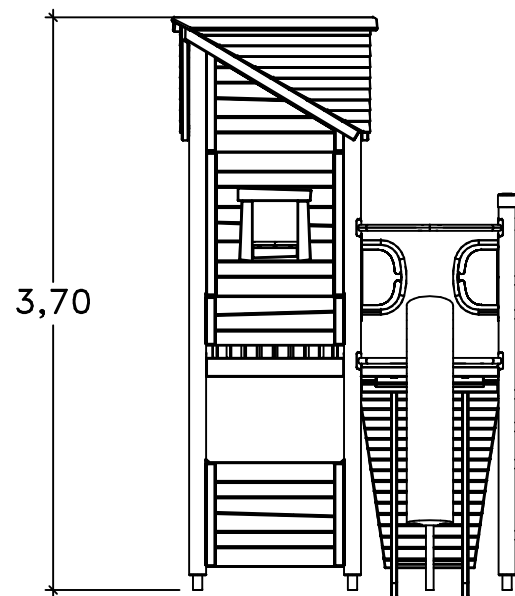

UniPlay Ladona

30 m²

HAGS ANEBY, SWEDEN
+46(0)380-47300
www.hags.com

UniPlay Ladona
MASW65037
1/7

LN JN 2018-02-14 0

18h

Varje vecka
Every week
Jede woche
Chaque semaine

Varje säsong
Every season
Jedes Jahr
Chaque saison