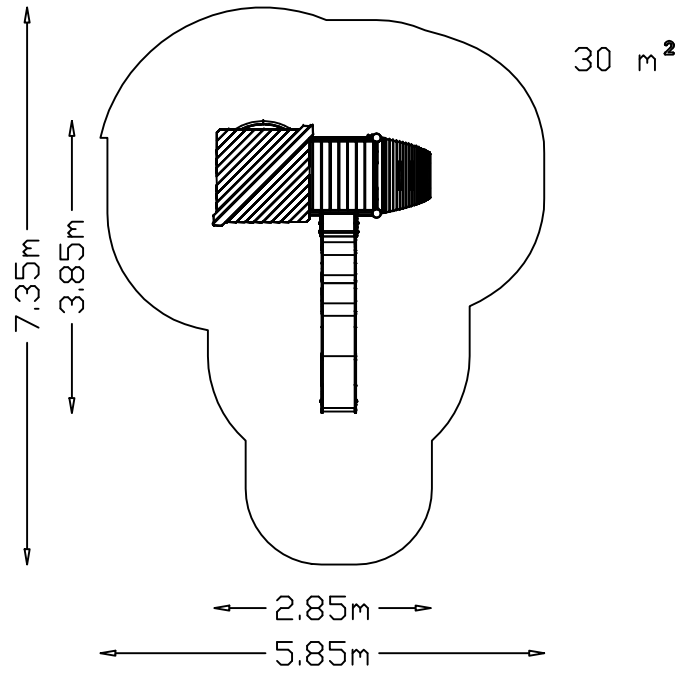

HAGS		ANEBY, SWEDEN	
		+46(0)380-47300	
		www.hags.com	
UniPlay Maver			
MASW65054			
1/6			
	LN		JN
2018-02-14		0	

17h

Varje vecka
Every week
Jede woche
Chaque semaine

Varje säsong
Every season
Jedes Jahr
Chaque saison

Step by Step UniPlay