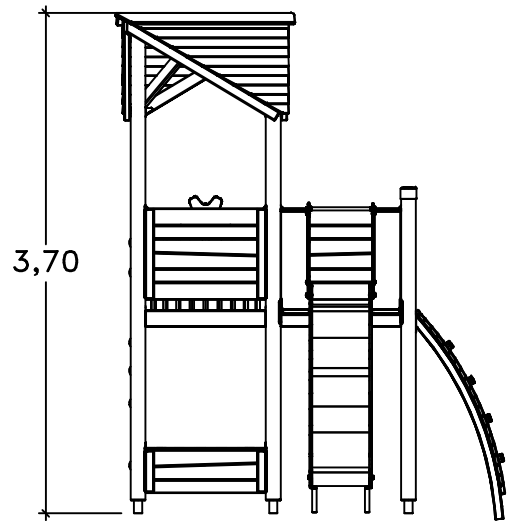

HAGS		ANEBY, SWEDEN	
		+46(0)380-47300	
		www.hags.com	
UniPlay Maver			
MASW65054			
1/6			
	LN		JN
2018-02-14		0	

17h

Varje vecka
Every week
Jede woche
Chaque semaine

Varje säsong
Every season
Jedes Jahr
Chaque saison

Step by Step UniPlay