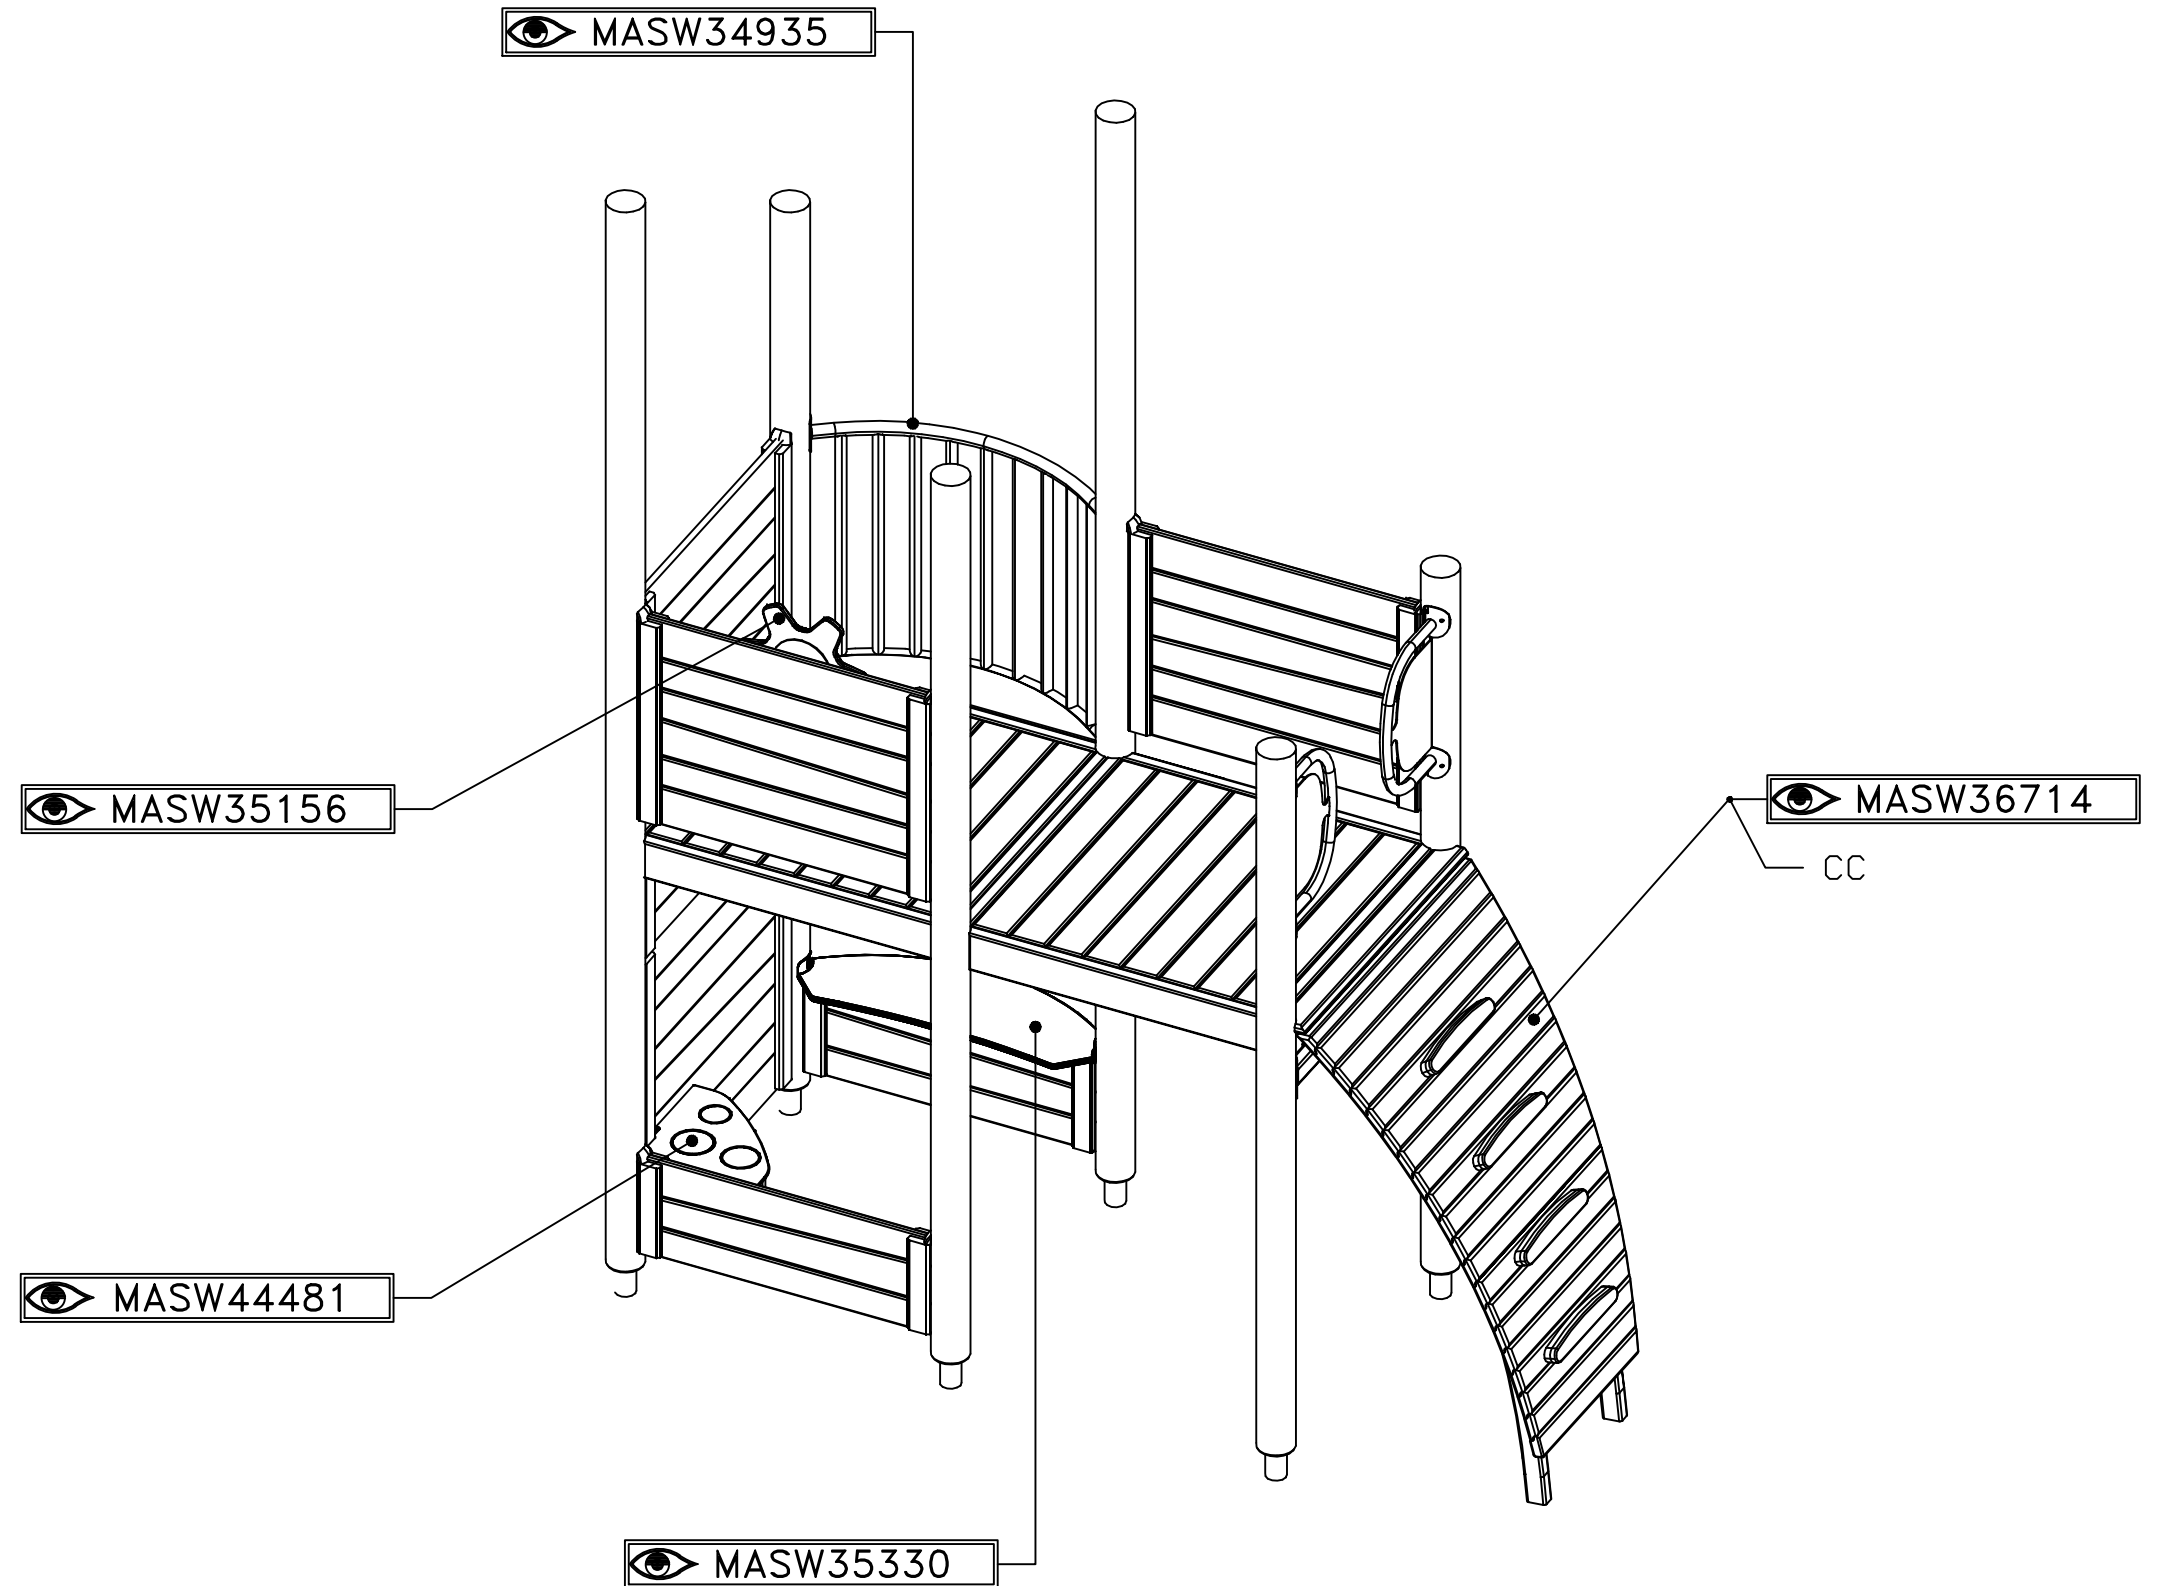

STEP 2

[m]

426200

0,89x0,68
x2

0,89x0,32
x2

HAGS ANEBY, SWEDEN
+46(0)380-47300
www.hags.com

UniPlay Maver
MASW65054
4/6

LN JN 2018-02-14 0