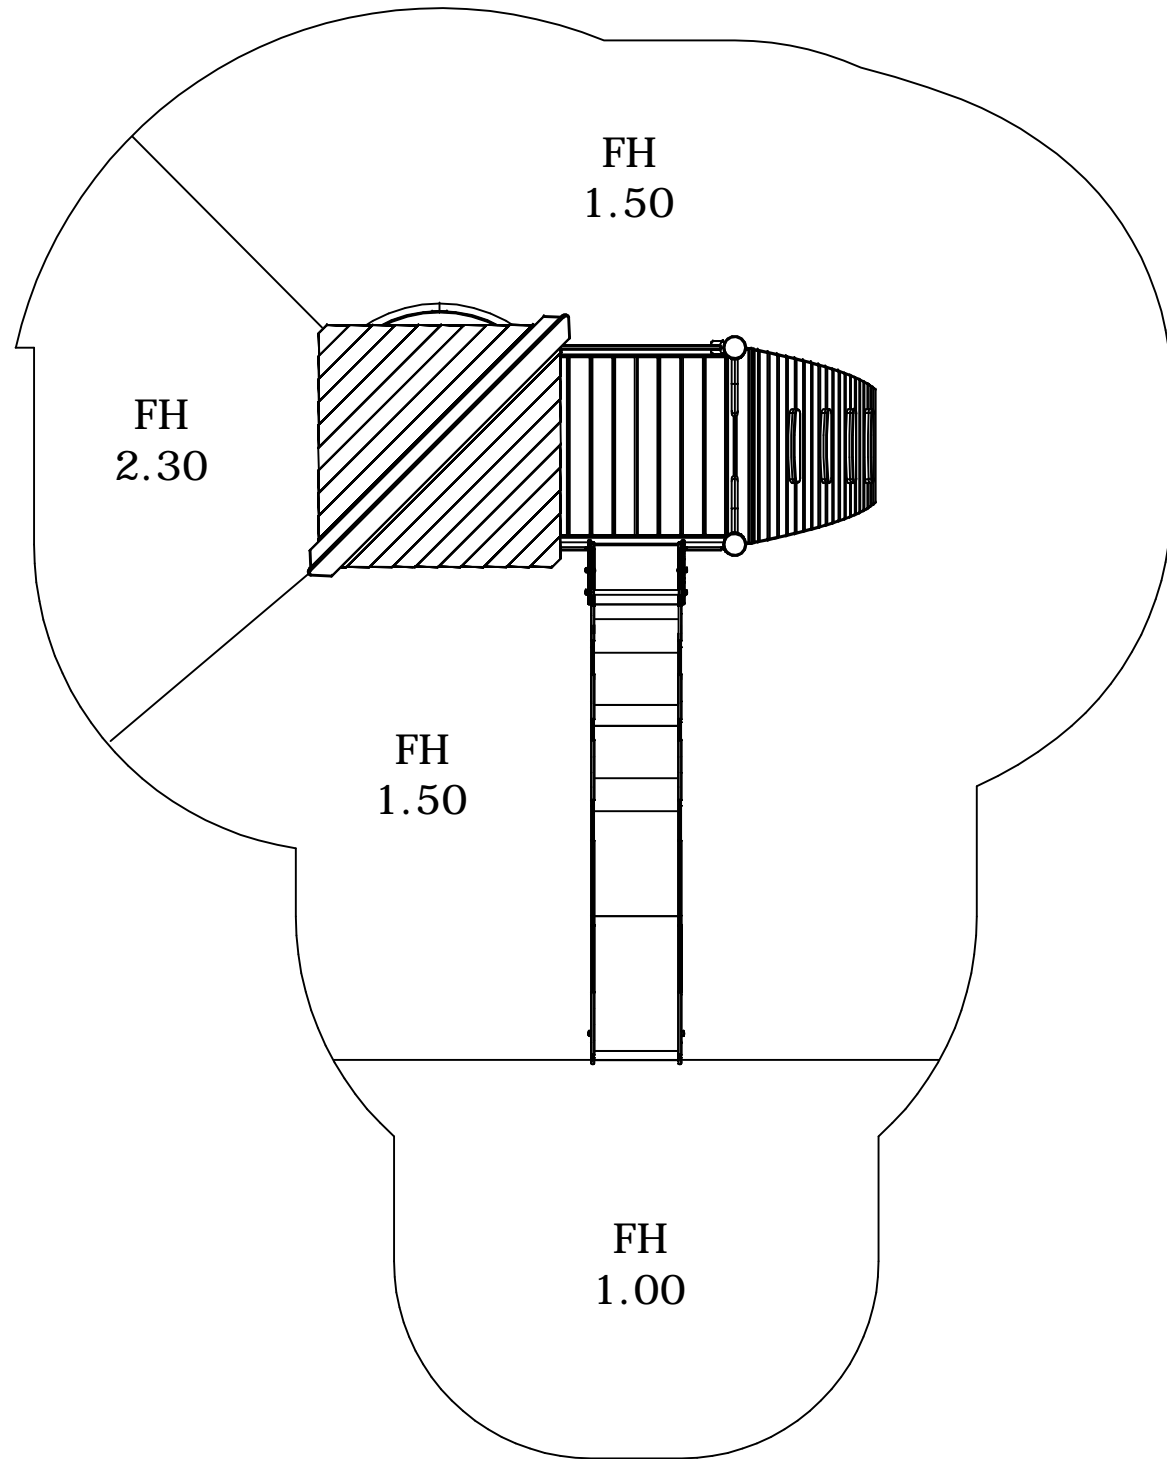

HAGS		ANEBY, SWEDEN	
		+46(0)380-47300	
		www.hags.com	
UniPlay Maver			
MASW65054			
1/6			
	LN		JN
2018-02-14		0	

17h

Varje vecka
Every week
Jede woche
Chaque semaine

Varje säsong
Every season
Jedes Jahr
Chaque saison

Step by Step UniPlay