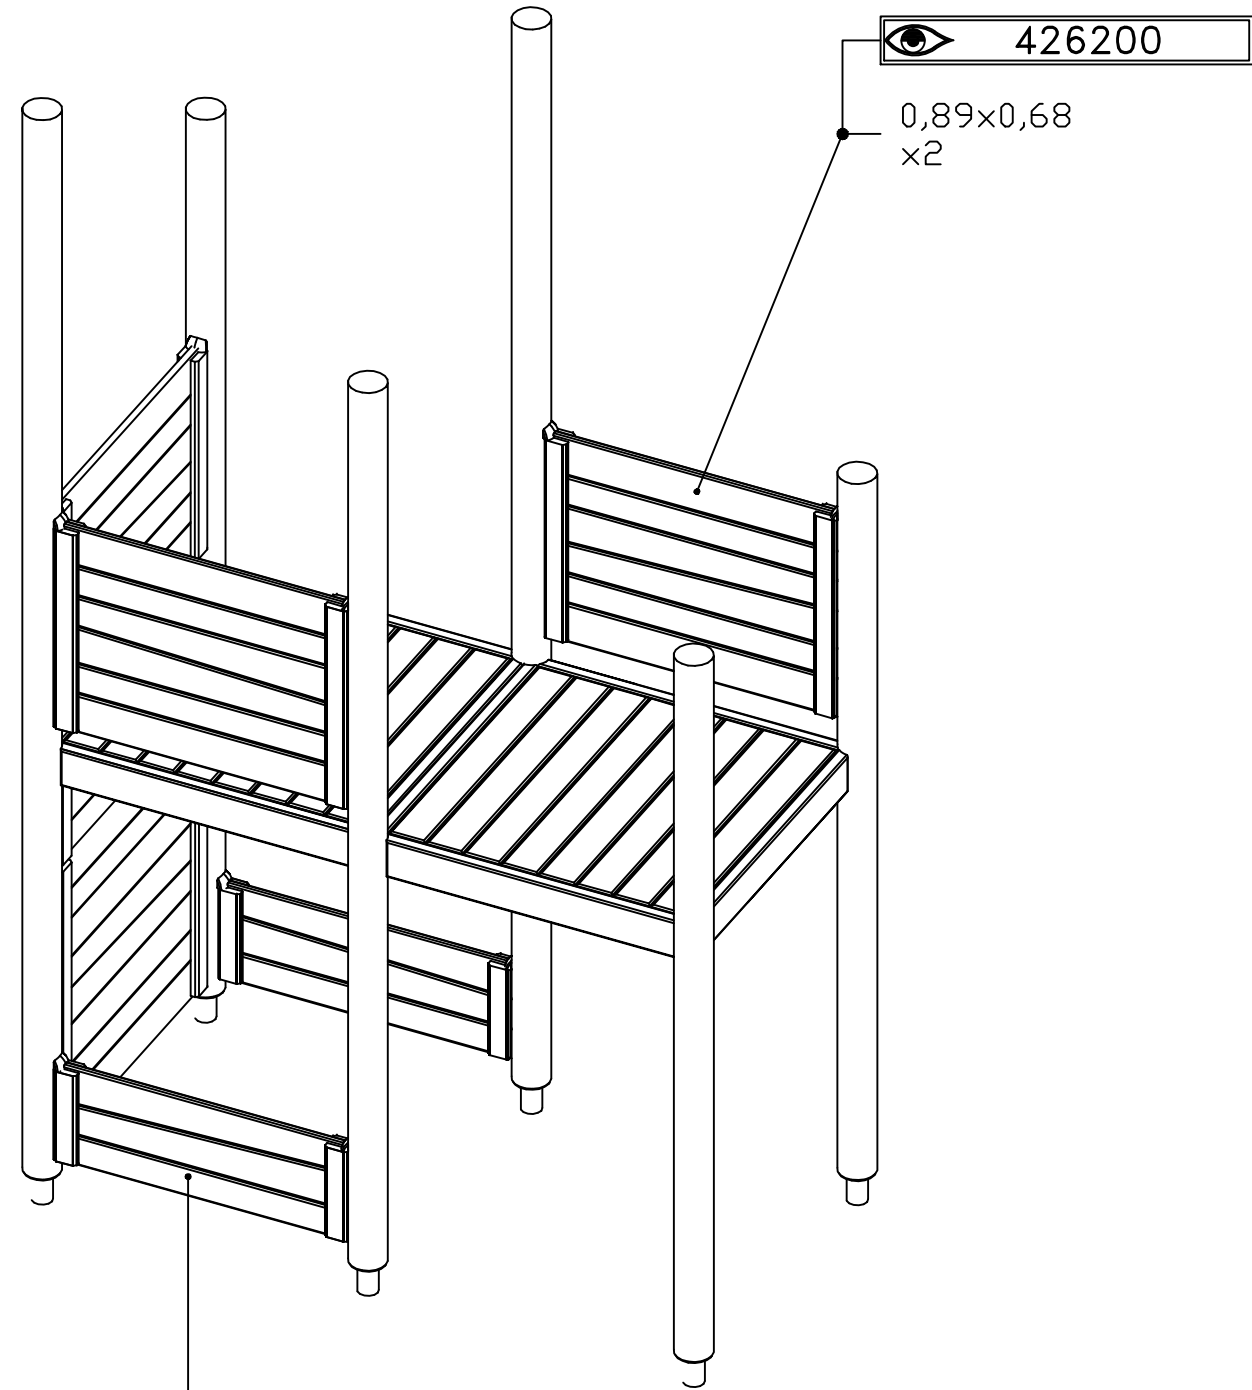

STEP 2

[m]

426200

0,89x0,68
x2

0,89x0,32
x2

HAGS ANEBY, SWEDEN
+46(0)380-47300
www.hags.com

UniPlay Maver
MASW65054
4/6

LN JN 2018-02-14 0