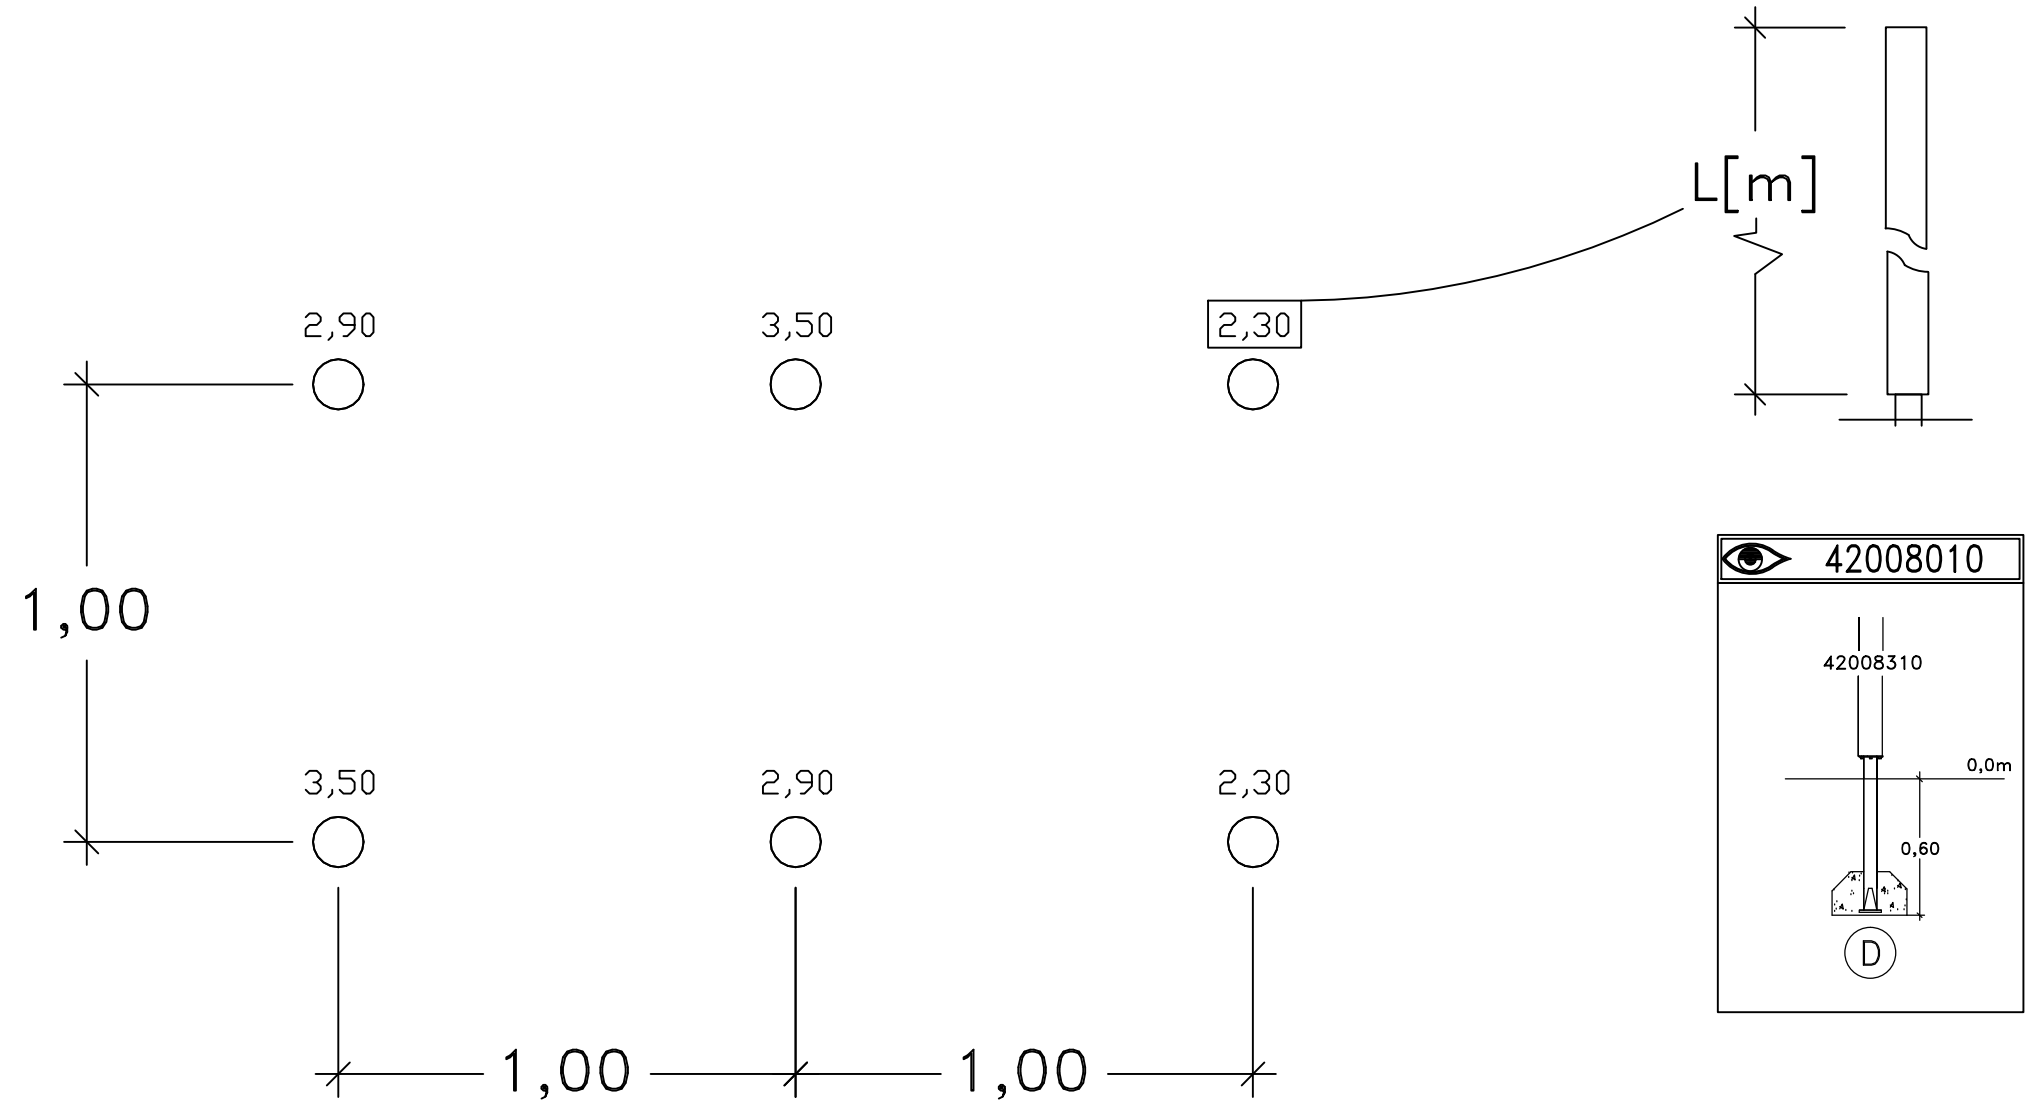

HAGS ANEBY, SWEDEN
+46(0)380-47300
www.hags.com

UniPlay Maver
MASW65054
2/6

LN JN 2018-02-14 0