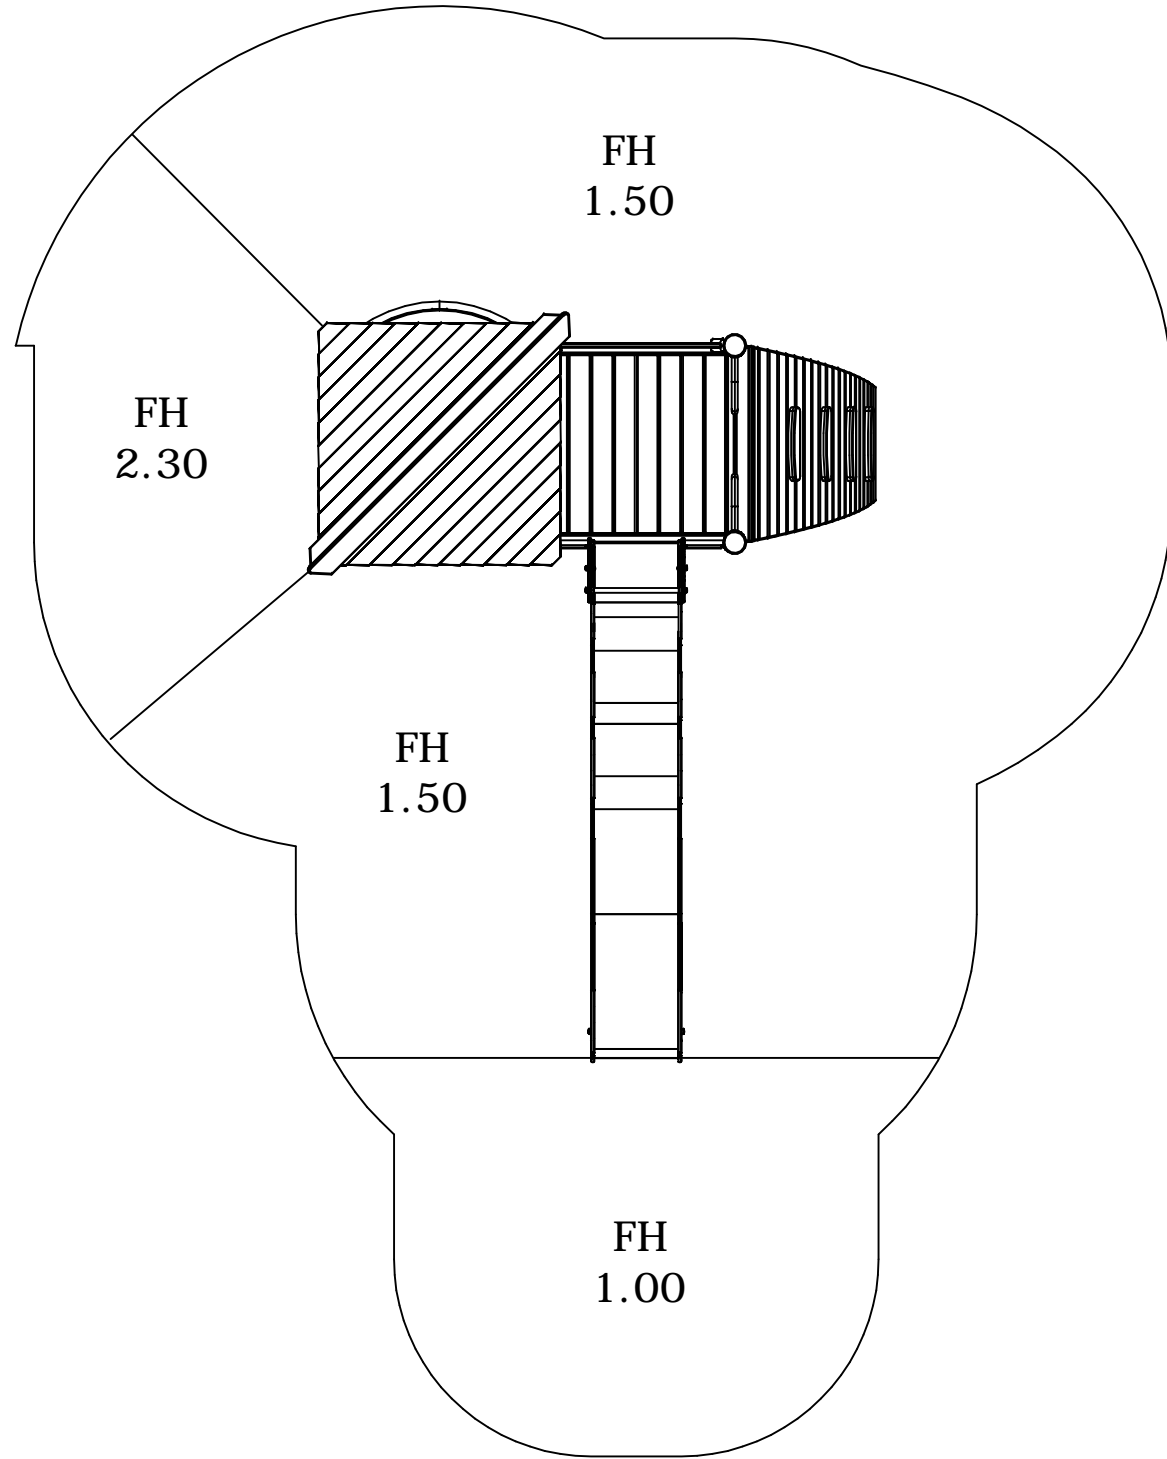

HAGS ANEBY, SWEDEN
+46(0)380-47300
www.hags.com

UniPlay Maver
MASW65053
1/6

LN JN 2018-02-14 0

17h

Varje vecka
Every week
Jede woche
Chaque semaine

Varje säsong
Every season
Jedes Jahr
Chaque saison

Step by Step UniPlay

1
2
3
4

5
6
7
8
9
10
11
12
13
14
15
16
17
18
19
20
21
22
23
24
25
26
27
28
29
30
31
32
33
34
35
36
37
38
39
40
41
42
43
44
45
46
47
48
49
50
51
52
53
54
55
56
57
58
59
60
61
62
63
64
65
66
67
68
69
70
71
72
73
74
75
76
77
78
79
80
81
82
83
84
85
86
87
88
89
90
91
92
93
94
95
96
97
98
99
100

UNIFLAGS
UniPlay Maver
MASW65053
SE 1(3)