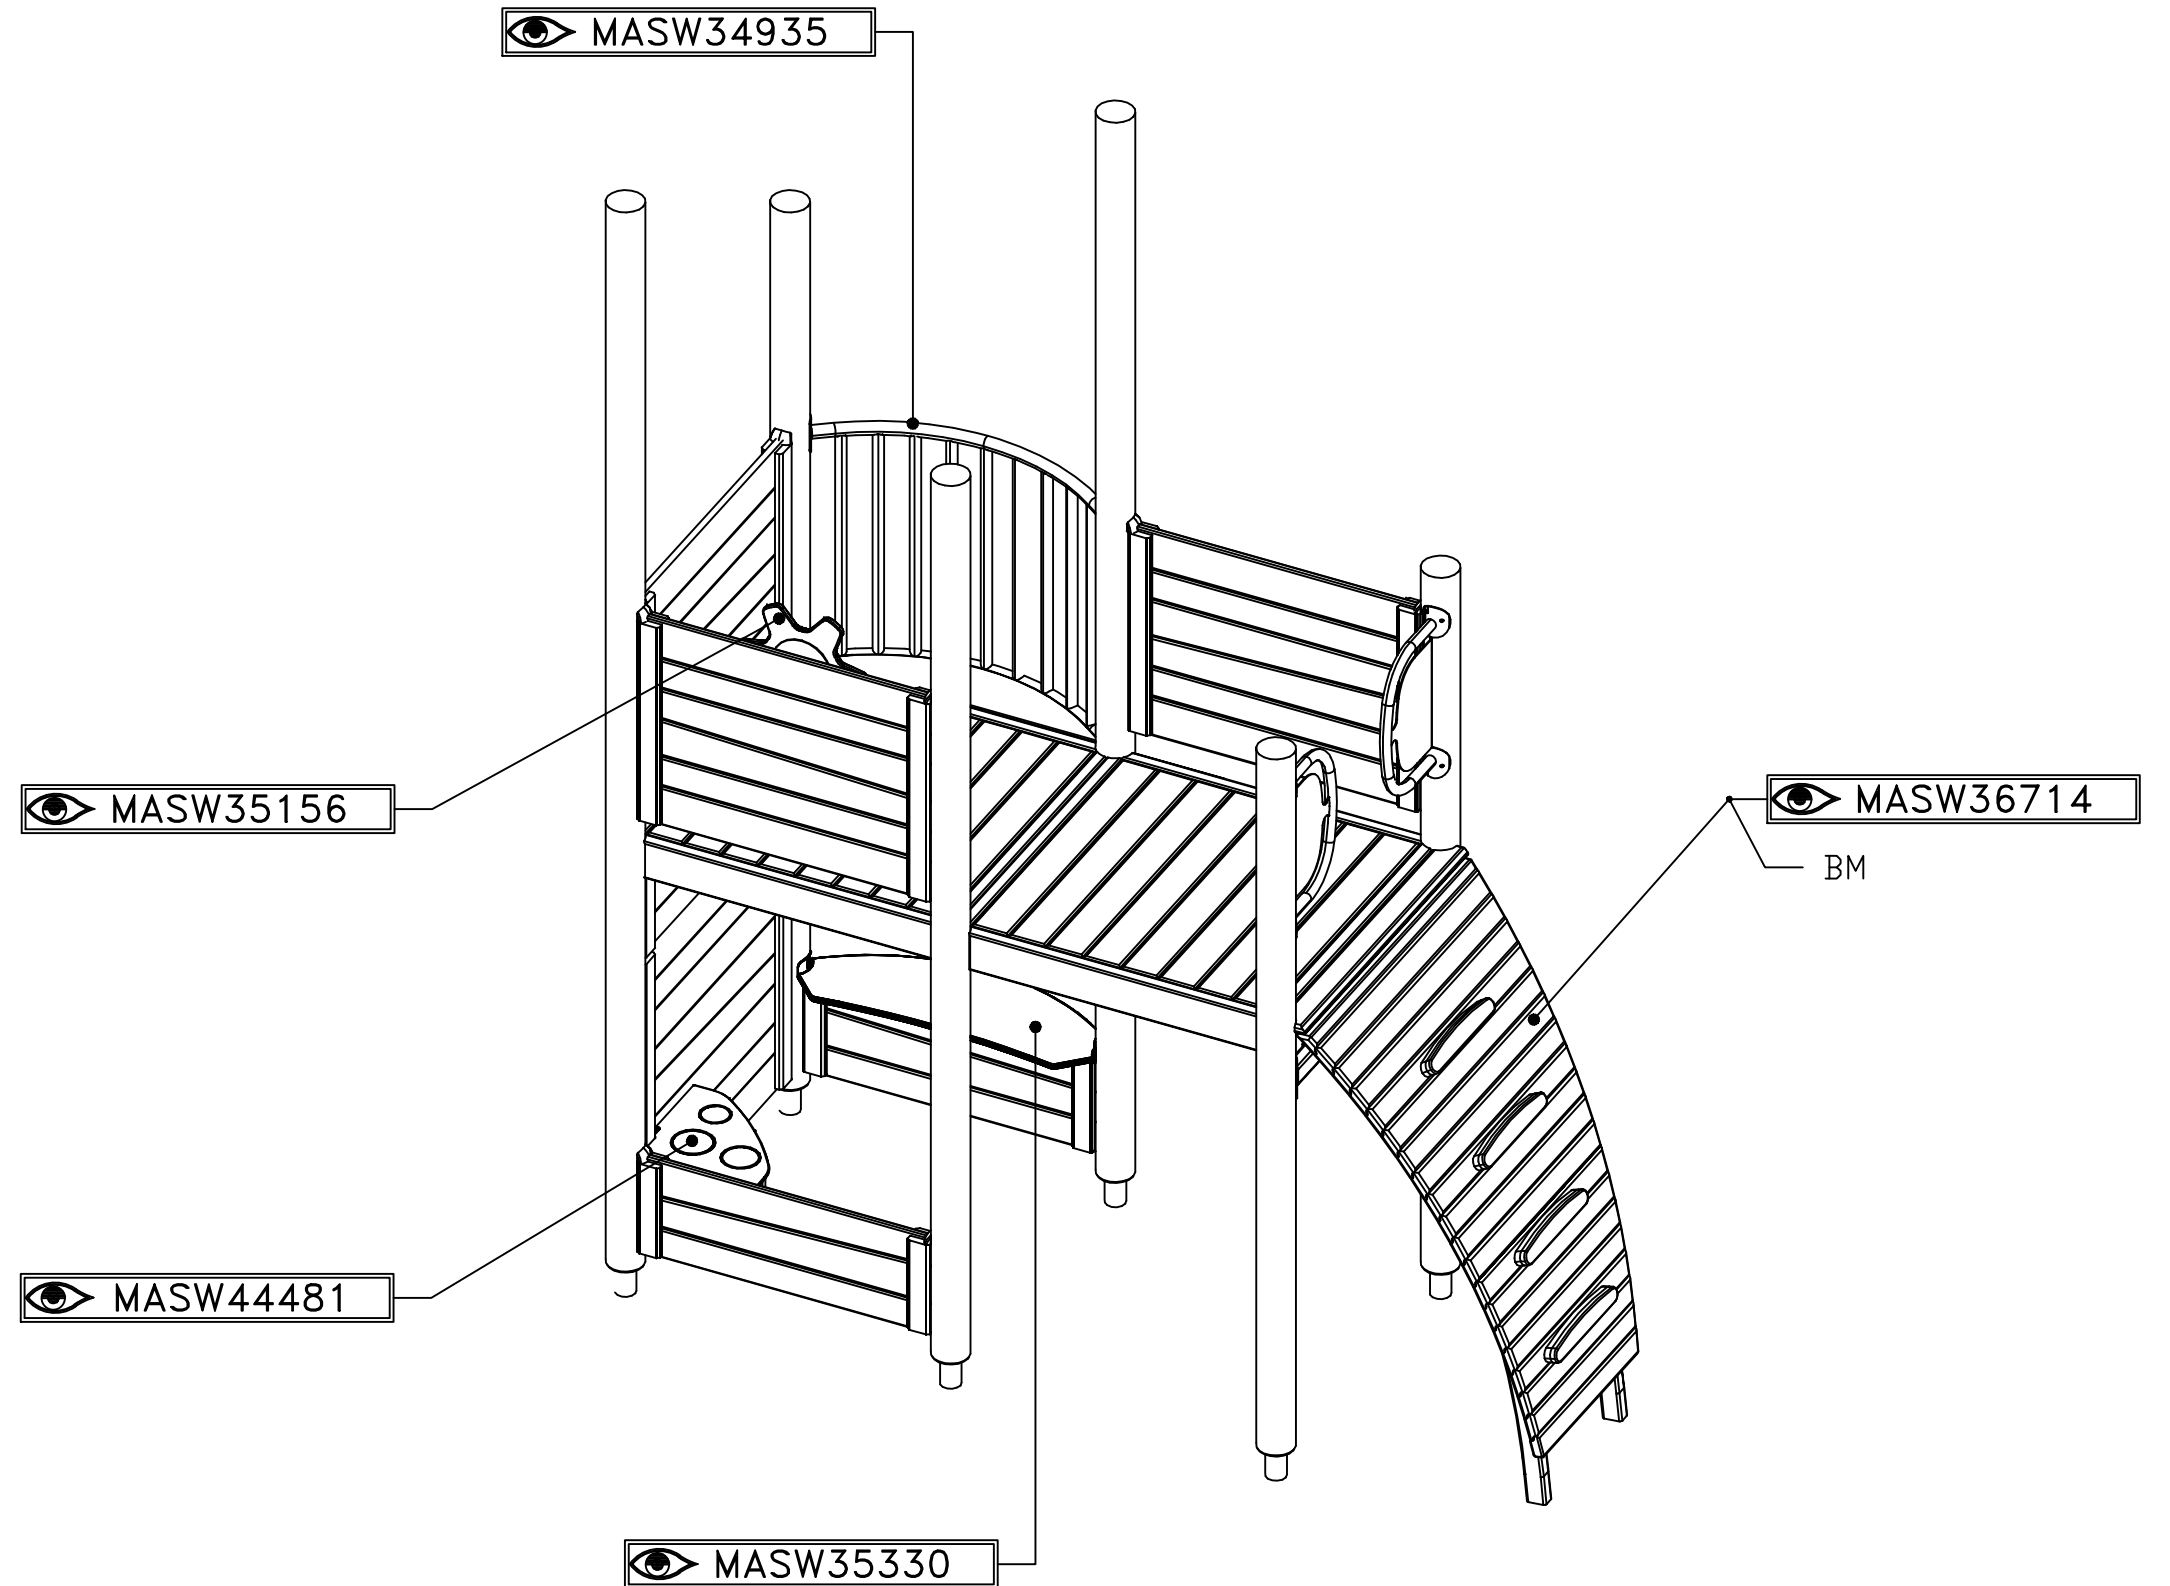

HAGS ANEBY, SWEDEN
+46(0)380-47300
www.hags.com

UniPlay Maver
MASW65053
5/6

LN JN 2018-02-14 0