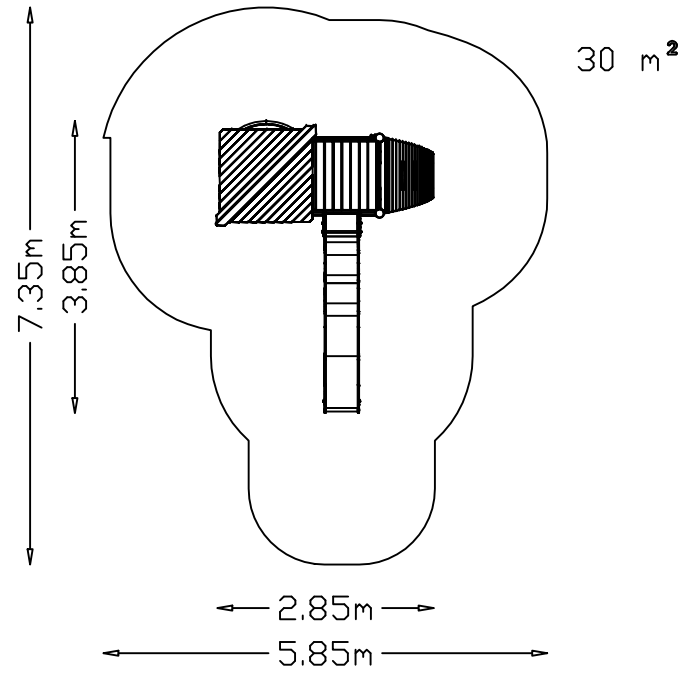

HAGS ANEBY, SWEDEN
+46(0)380-47300
www.hags.com

UniPlay Maver
MASW65053
1/6

LN JN 2018-02-14 0

17h

Varje vecka
Every week
Jede woche
Chaque semaine

Varje säsong
Every season
Jedes Jahr
Chaque saison

Step by Step UniPlay

1
2
3
4

5
6
7
8
9
10
11
12
13
14
15
16
17
18
19
20
21
22
23
24
25
26
27
28
29
30
31
32
33
34
35
36
37
38
39
40
41
42
43
44
45
46
47
48
49
50
51
52
53
54
55
56
57
58
59
60
61
62
63
64
65
66
67
68
69
70
71
72
73
74
75
76
77
78
79
80
81
82
83
84
85
86
87
88
89
90
91
92
93
94
95
96
97
98
99
100

UNIFLAGS
UniPlay Maver
MASW65053
SE 1(3)