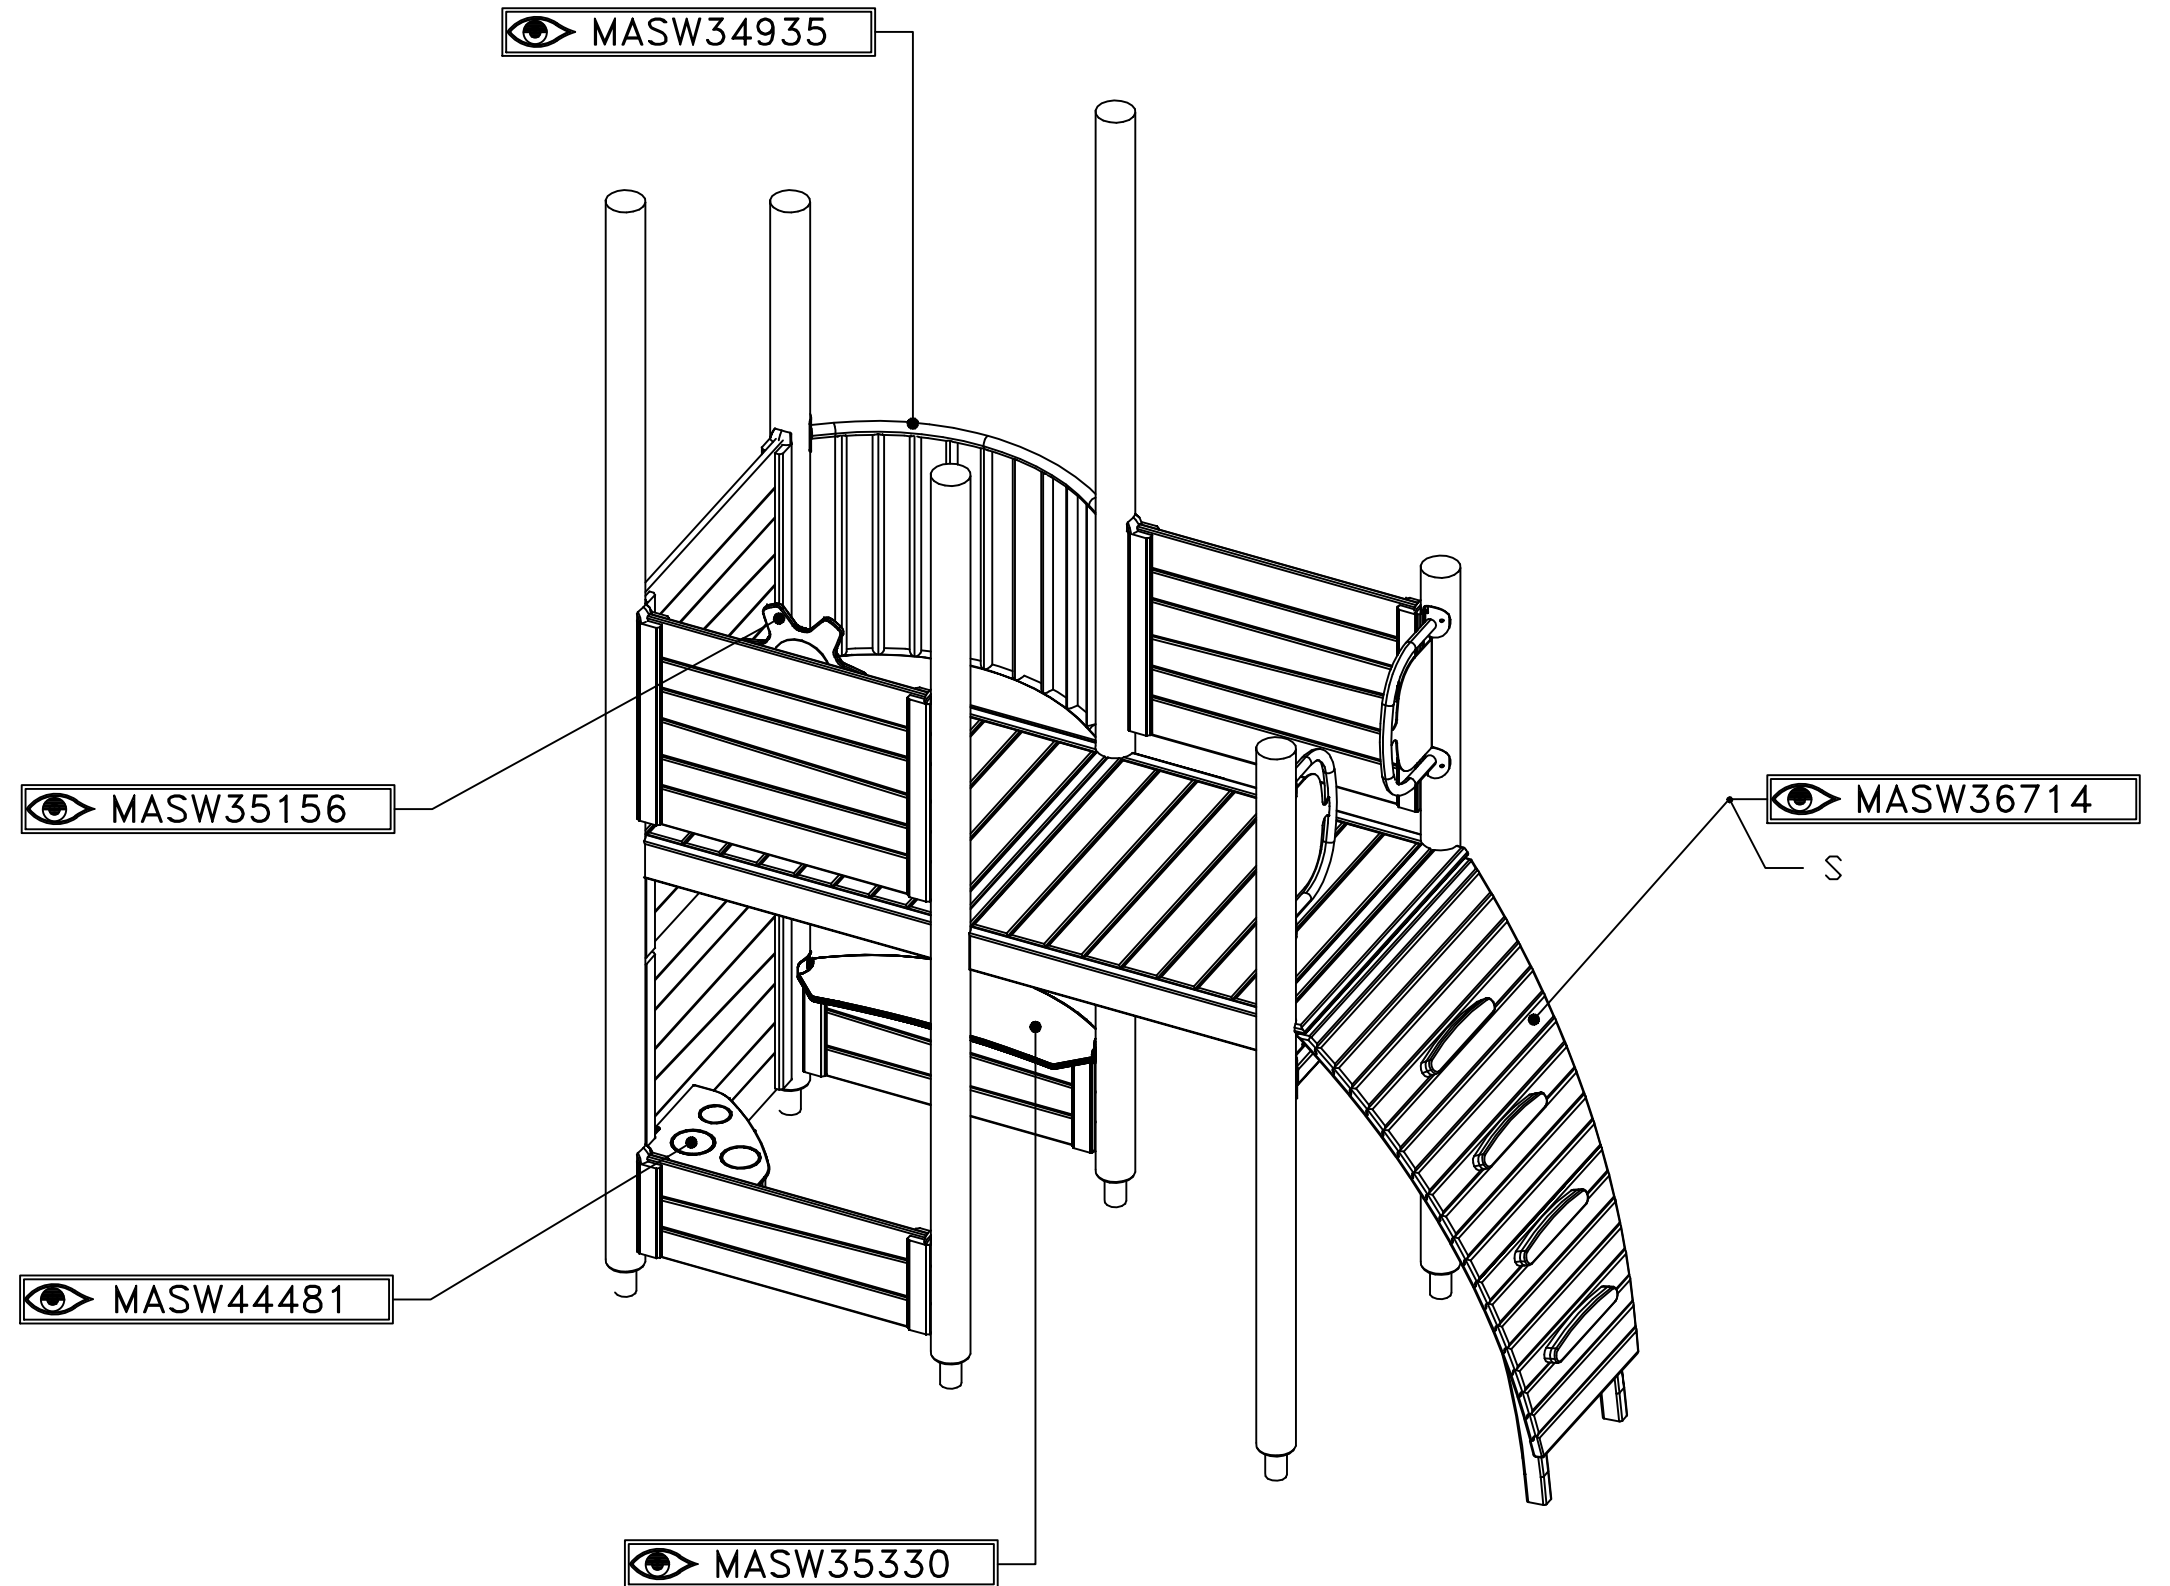

HAGS ANEBY, SWEDEN
+46(0)380-47300
www.hags.com

UniPlay Maver
MASW65056
5/6

LN JN 2018-02-14 0