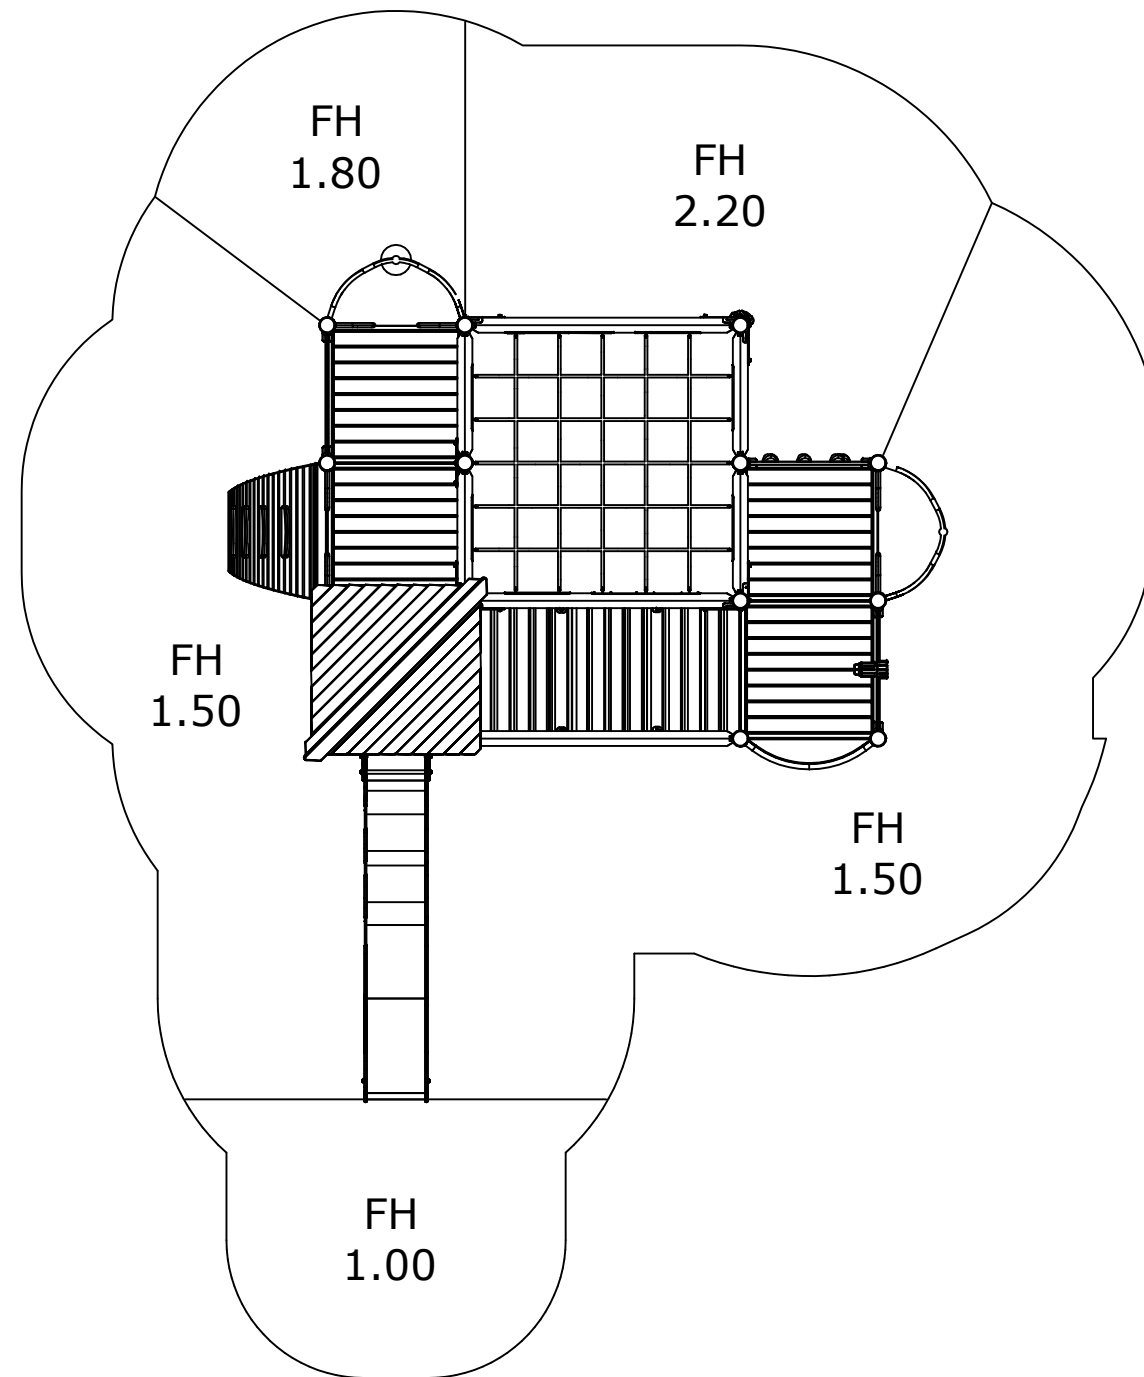

UniPlay Onyx

1,0m 5,0m

[m]

HAGS ANEBY, SWEDEN
+46(0)380-47300
www.hags.com

UniPlay Onyx
MASW65082
1/10

LN JN 2018-02-14 0

57h

Varje vecka
Every week
Jede woche
Chaque semaine