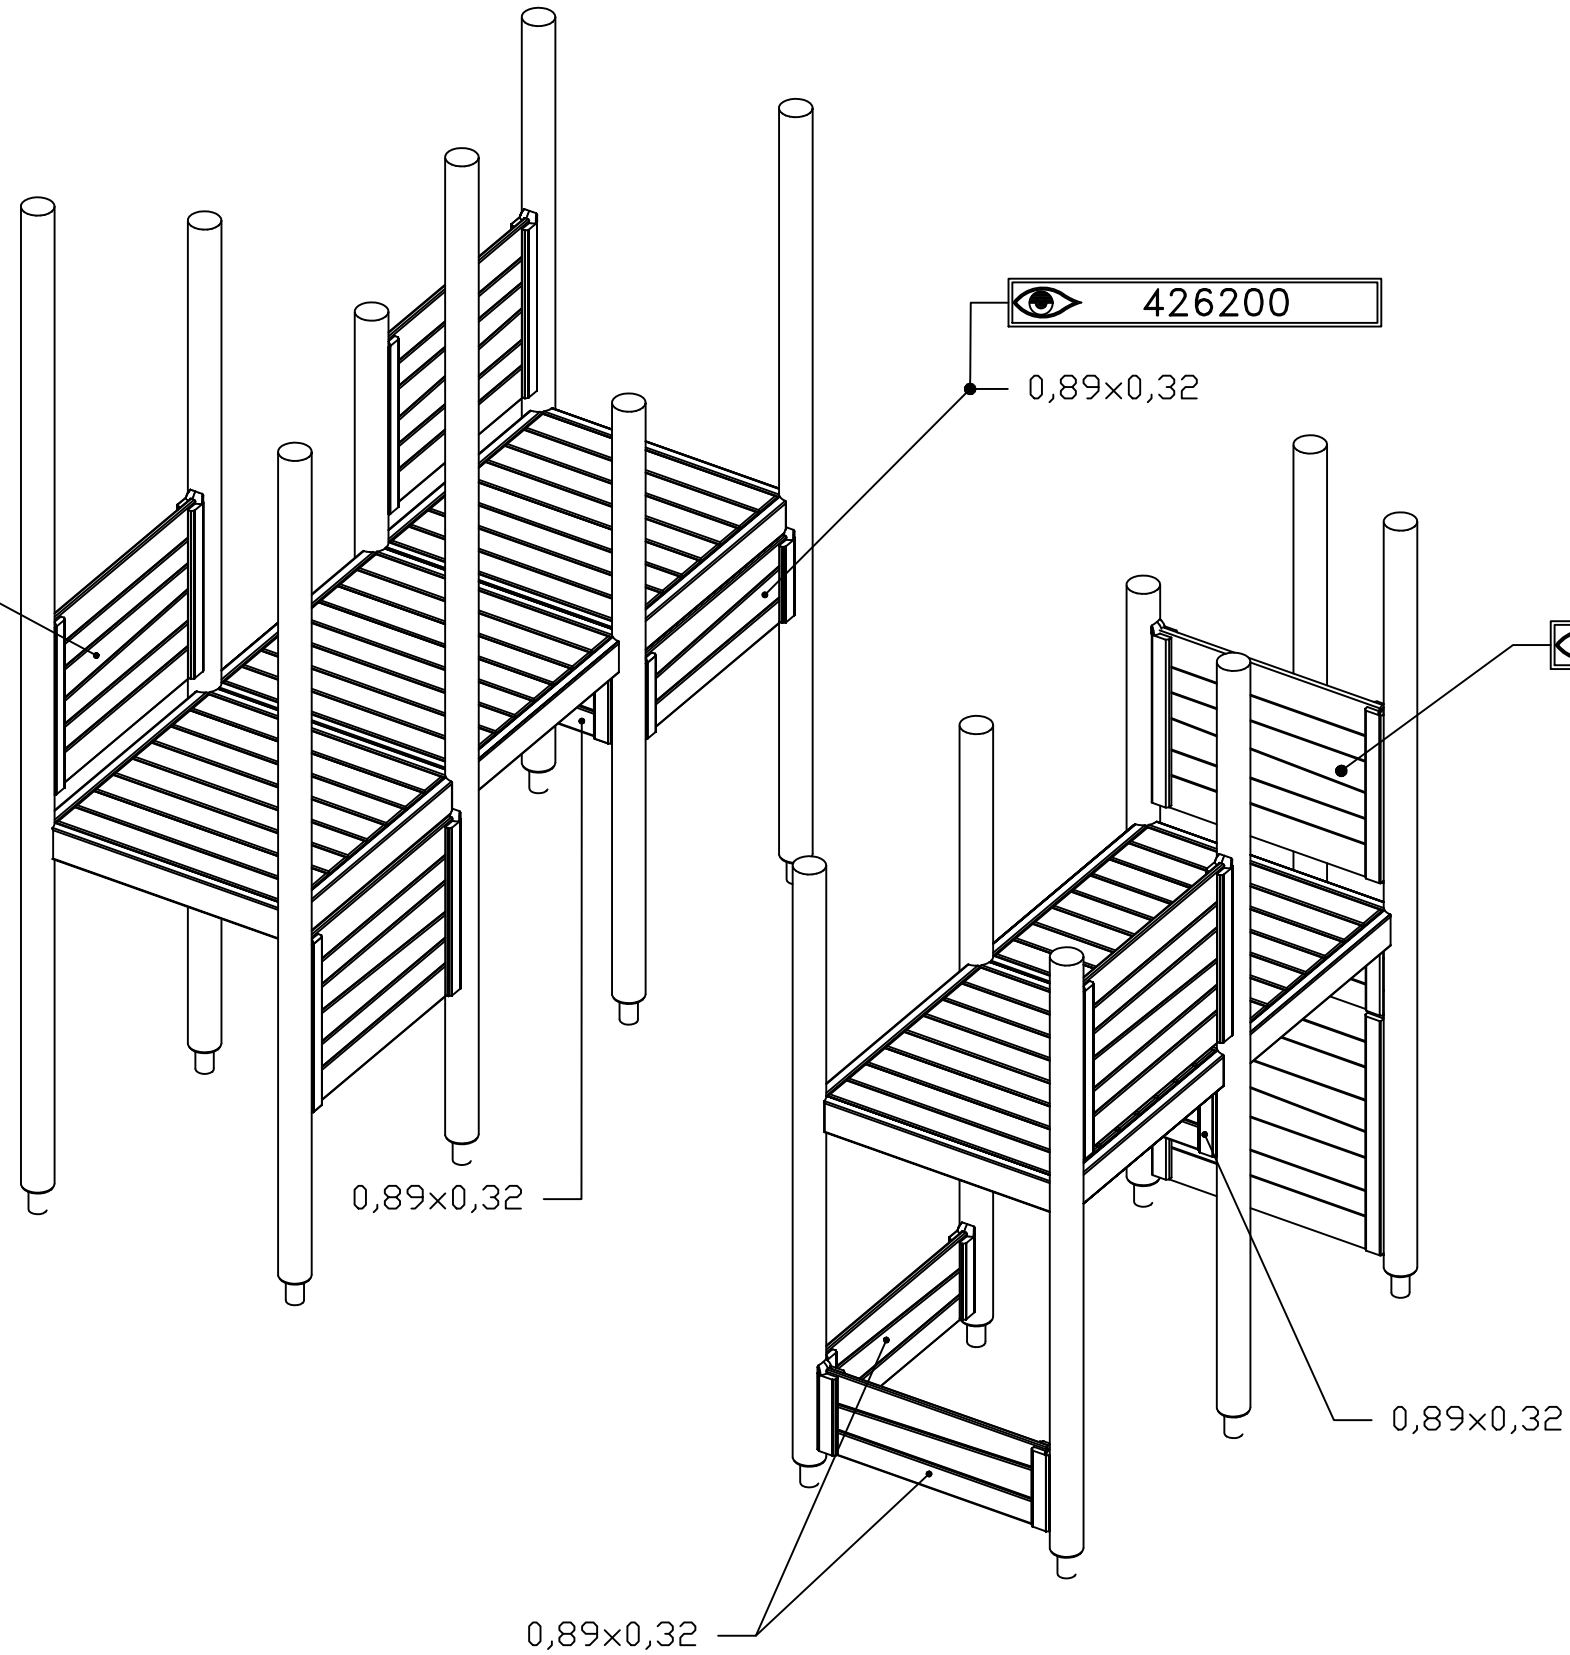

HAGS		ANEBY, SWEDEN	
		+46(0)380-47300	
		www.hags.com	
UniPlay Onyx			
MASW65082			
3/10			
	LN		JN
2018-02-14		0	

STEP 2

[m]

180°

0,89x0,68
x6

0,89x0,68

0,89x0,68

HAGS ANEBY, SWEDEN
+46(0)380-47300
www.hags.com