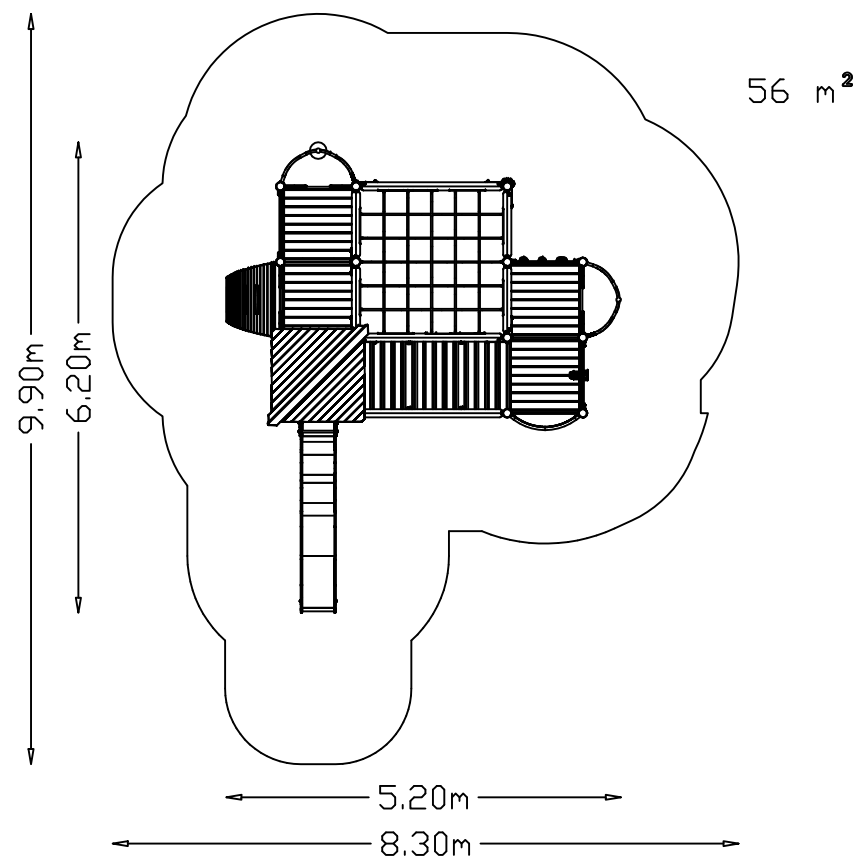

UniPlay Onyx

1,0m 5,0m

[m]

HAGS ANEBY, SWEDEN
+46(0)380-47300
www.hags.com

UniPlay Onyx
MASW65082
1/10

LN JN 2018-02-14 0

57h

Varje vecka
Every week
Jede woche
Chaque semaine