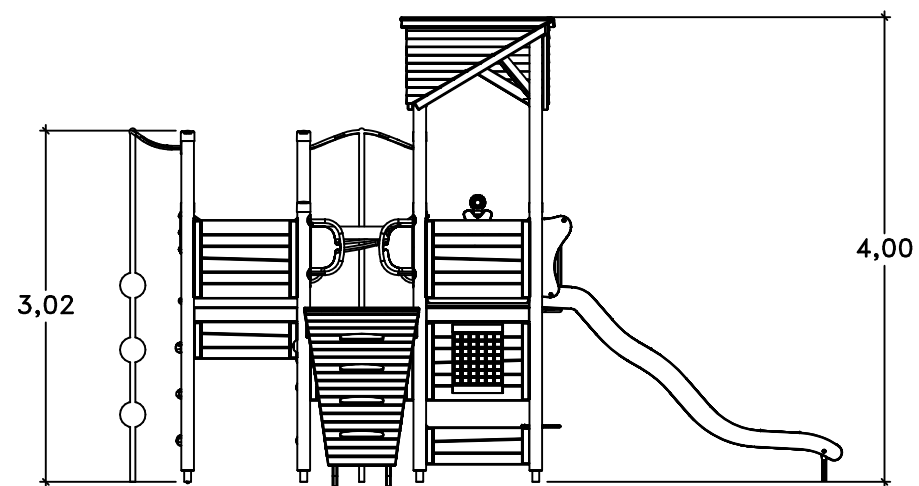

UniPlay Onyx

1,0m 5,0m

[m]

HAGS ANEBY, SWEDEN
+46(0)380-47300
www.hags.com

UniPlay Onyx
MASW65082
1/10

LN JN 2018-02-14 0

57h

Varje vecka
Every week
Jede woche
Chaque semaine