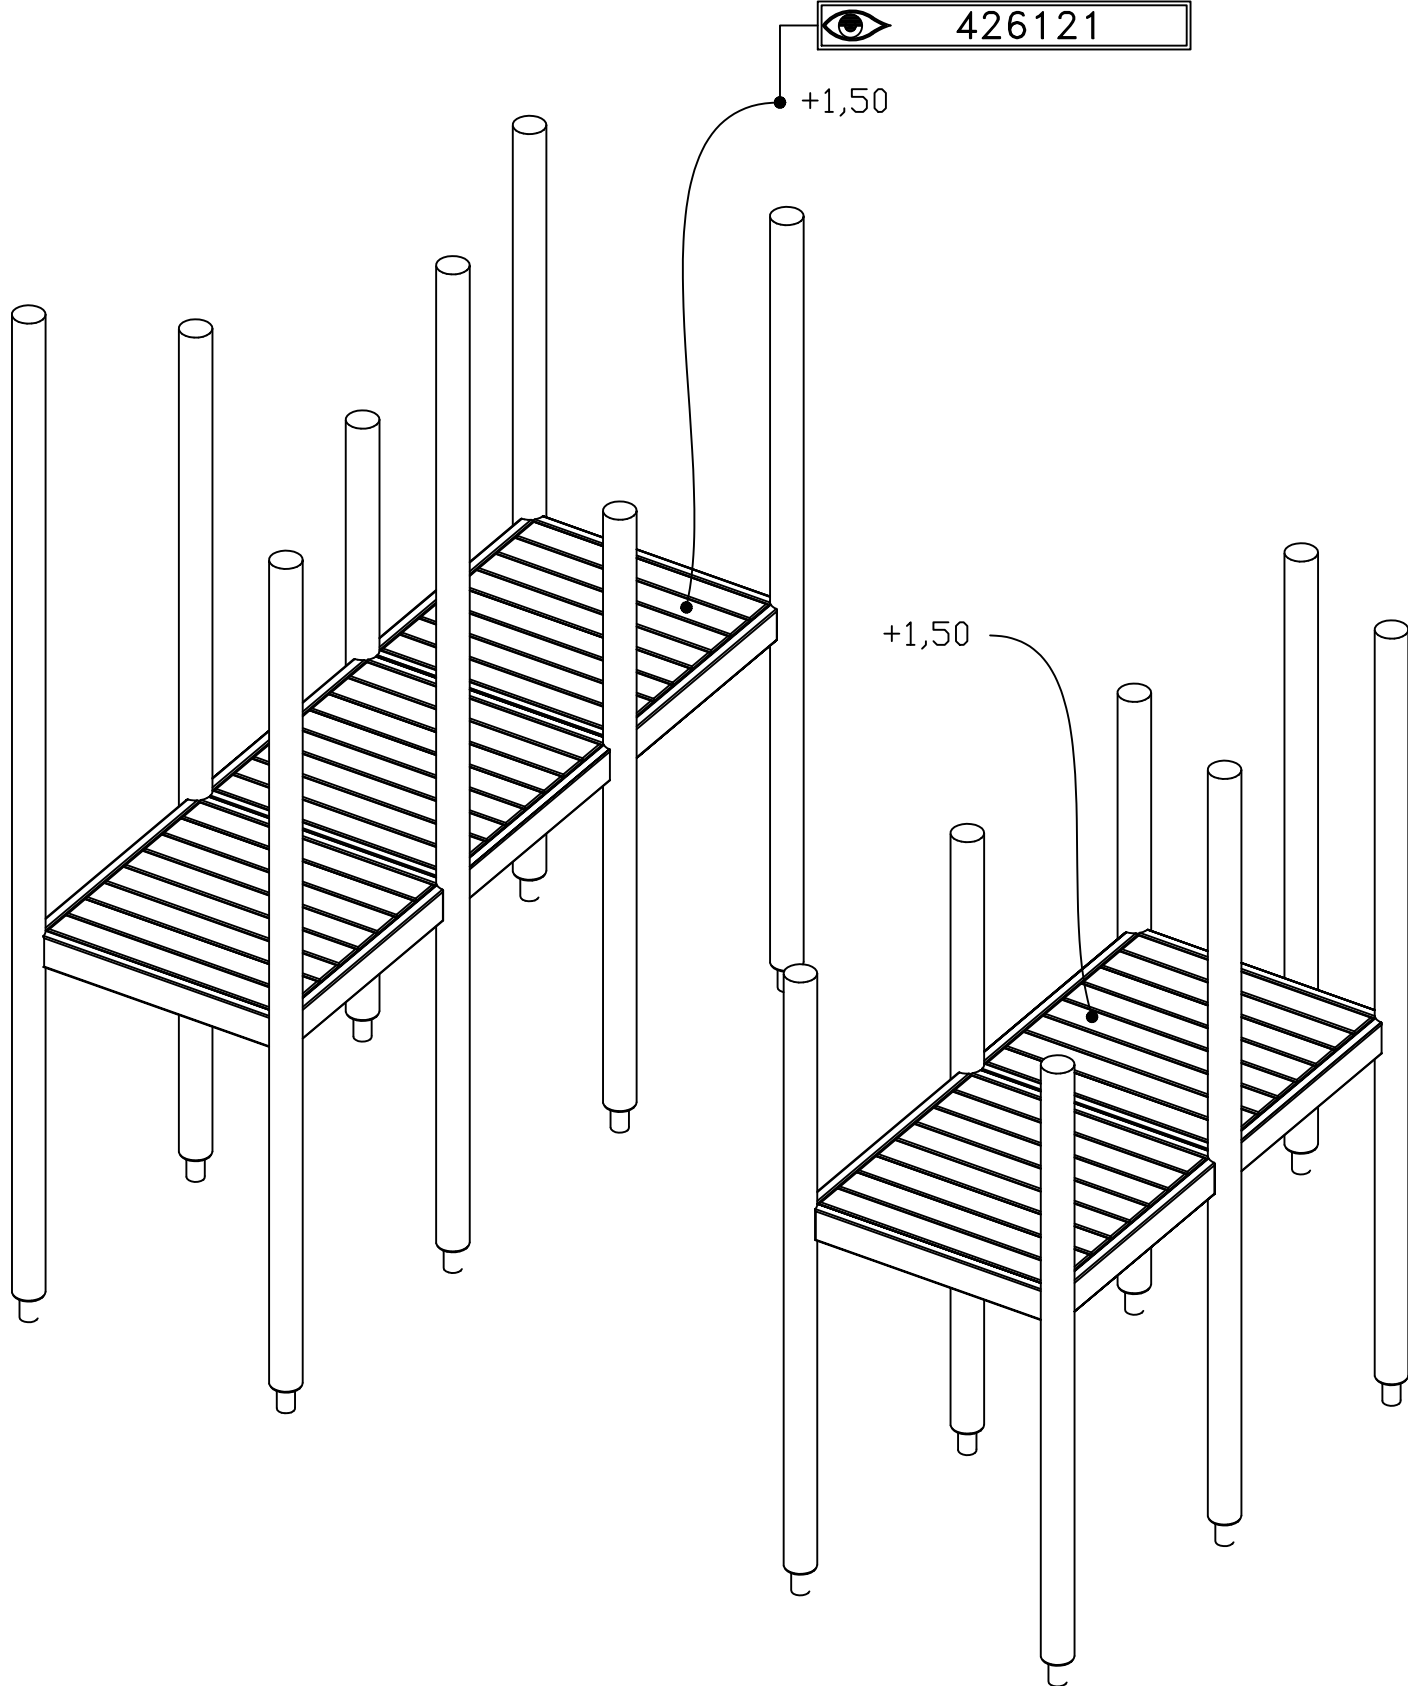

HAGS		ANEBY, SWEDEN	
		+46(0)380-47300	
		www.hags.com	
UniPlay Onyx			
MASW65082			
3/10			
	LN		JN
2018-02-14		0	

STEP 2

[m]

180°

0,89x0,68
x6

0,89x0,68

0,89x0,68

HAGS ANEBY, SWEDEN
+46(0)380-47300
www.hags.com