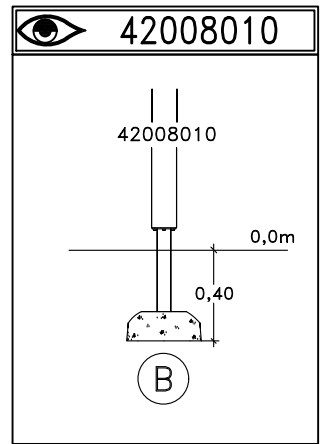

HAGS ANEBY, SWEDEN
+46(0)380-47300
www.hags.com

UniPlay Onyx
MASW65082
2/10

LN JN 2018-02-14 0