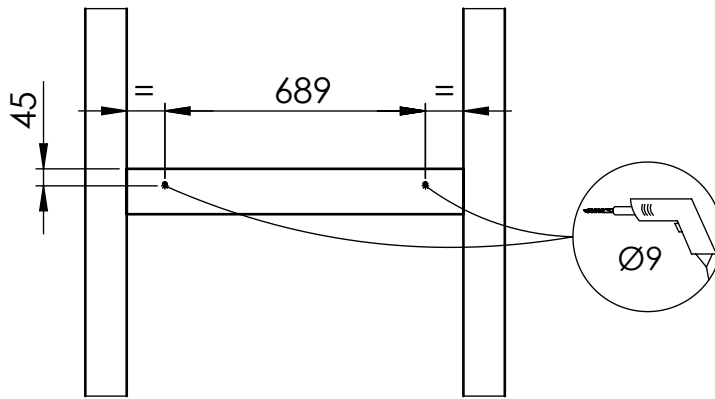

WOODEN DECK

HPL-DECK

NR.	Description MA	Item Number	Qty
1	Screw, ISO8677-M8x45-8.8	8051445	2
2	Screw, ISO7380-1-M8x16-10.9	8008449	2
3	Washer, Bolt cap 9x18x2-ISO4759-3-C	8008849	2
4	Nut, DIN986-M8-8	8008753	2

HAGS ANEBY, SWEDEN
+46(0)380-47300
www.hags.com

Stair 1.5m
MASW54219
6 (7)