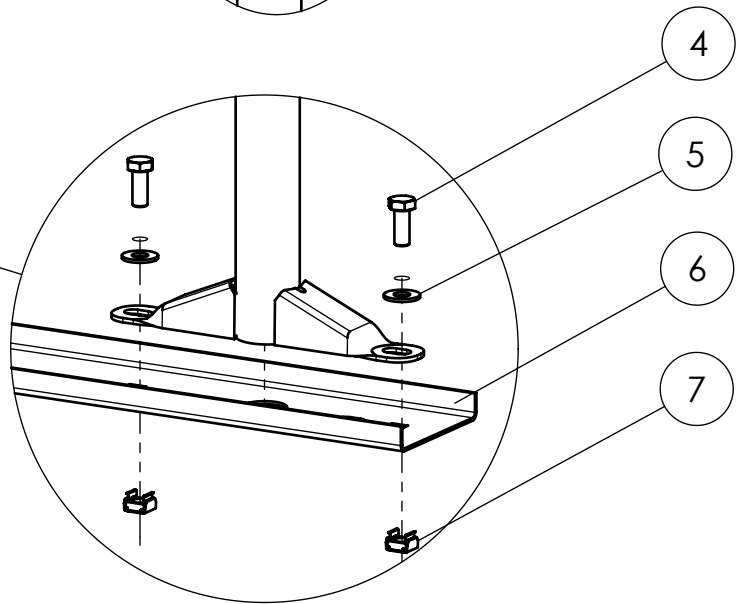

OM

S

CC

BM

HAGS		ANEBY, SWEDEN	
		+46(0)380-47300	
		www.hags.com	
Stair 1.5m			
MASW54219			
1 (7)			
	POZA		ToB
		2018-02-05	2

NR.	Description MA	Item Number	Qty
1	Stairs 1,5m	8010215	1
2	Banister left 1,5 m	8009711	1
3	Banister right 1,5 m	8009712	1
4	Screw, ISO8677-M8x50-8.8	8039282	6
5	Cap 8 Ø27x11,5 mm	8005956	6
6	Washer, Bolt cap 9x18x2-ISO4759-3-C	8008849	6
7	Nut, ISO7042-M8-8	8042809	6
8	Cover 8, Ø18x10mm	8005958	6

<h1>HAGS</h1> <p>Stair 1.5m MASW54219 2 (7)</p>	ANEBY, SWEDEN +46(0)380-47300 www.hags.com
	POZA ToB 2018-02-05 2

S

CC

NR.	Description MA	Item Number	Qty
1	Expansion Anchoring 580 mm	8009733	2
2	196x26x37	8005927	2
3	Screw, ISO4762-M8x25-8.8	8008472	4
4	Screw, ISO4017-M10x25-8.8	8008371	4
5	Washer, Bolt cap 11x24x2-ISO4759-3-C	8008850	4
6	Sheet, ground anchor	8009625	1
7	Nut, cage M10-t=1.8-3.2	8008815	4

<h1>HAGS</h1> <p>Stair 1.5m MASW54219 3 (7)</p>	ANEBY, SWEDEN +46(0)380-47300 www.hags.com
	POZA ToB 2018-02-05 2

NR.	Description MA	Item Number	Qty
1	Screw, ISO4762-M8x25-8.8	8008472	4
2	196x26x37	8005927	2
3	Expansion Anchoring 200 mm	8009902	2
4	Expansion anchor M8x71 HDG	8008557	4
5	Washer, Bolt cap 11x24x2-ISO4759-3-C	8008850	4

<h1>HAGS</h1>		ANEBY, SWEDEN +46(0)380-47300 www.hags.com	
		Stair 1.5m MASW54219 4 (7)	
POZA	ToB	2018-02-05	2

NR.	Description MA	Item Number	Qty
1	960 mm	8009953	2
2	196x26x37		2
3	Screw, ISO4762-M8x25-8.8	8008472	4
4	Screw, ISO4017-M10x25-8.8	8008371	4
5	Washer, Bolt cap 11x24x2-ISO4759-3-C	8008850	4
6	Nut, cage M10-t=1.8-3.2	8008815	4
7	620x121x21 mm	8013165	2