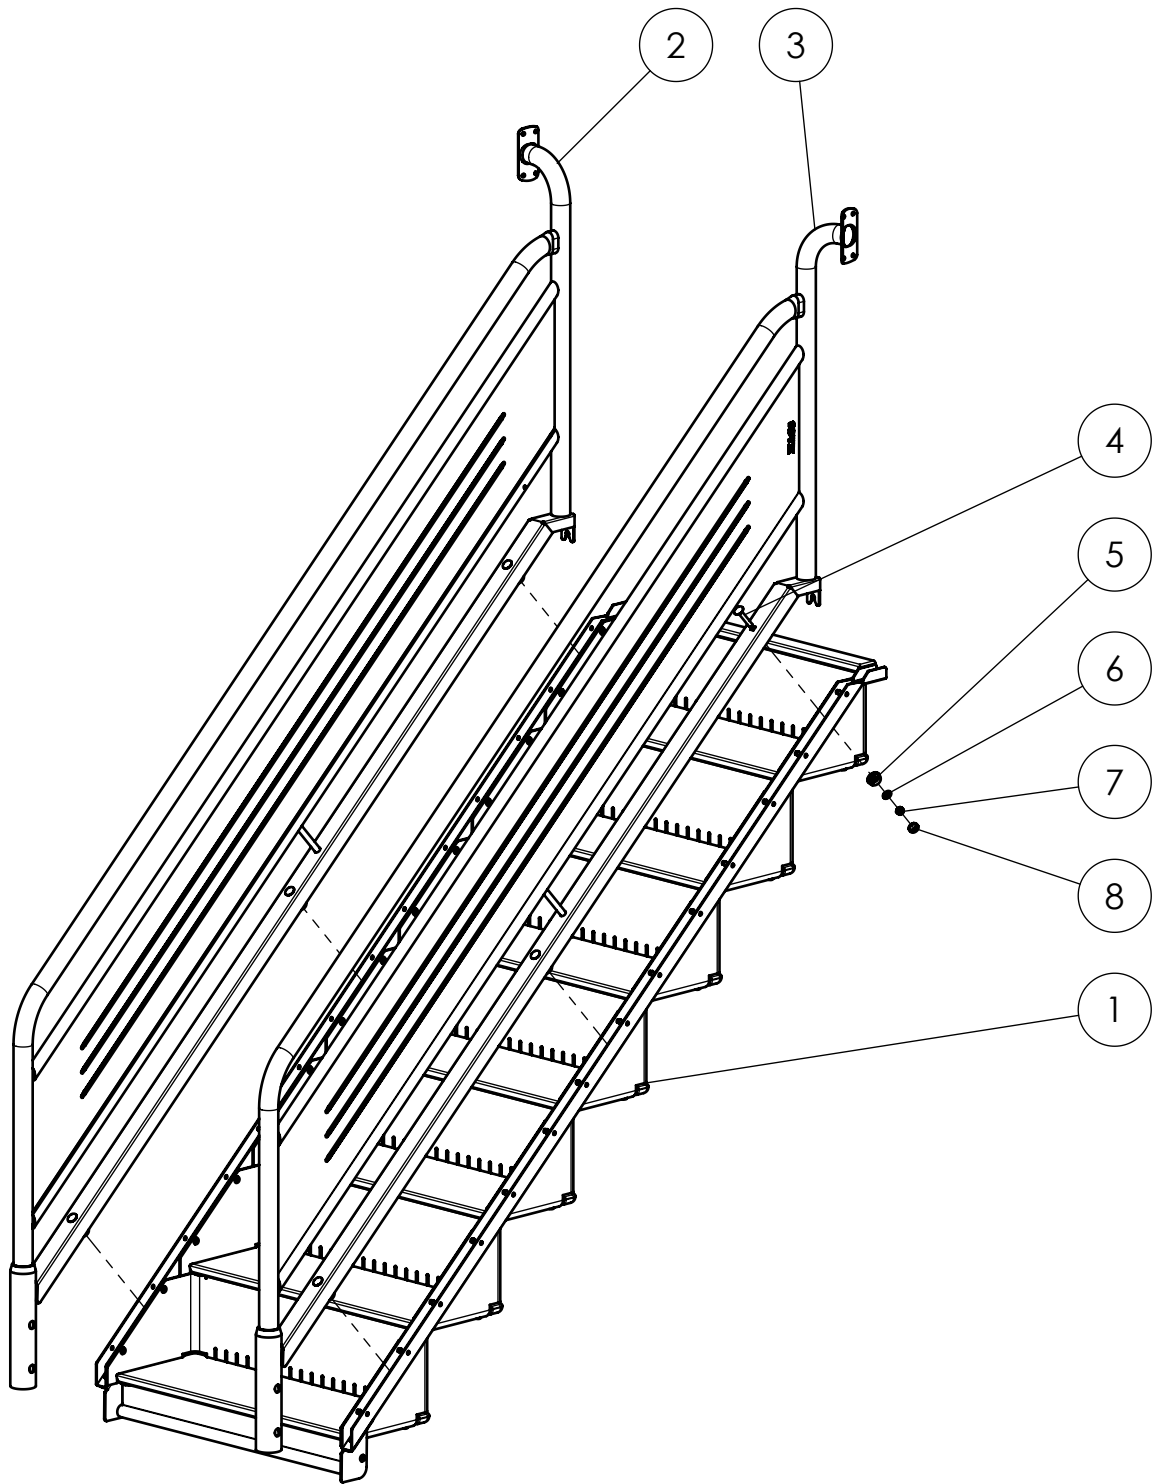

OM

S

CC

BM

HAGS		ANEBY, SWEDEN	
		+46(0)380-47300	
		www.hags.com	
Stair 1.5m			
MASW54219			
1 (7)			
	POZA		ToB
		2018-02-05	2

NR.	Description MA	Item Number	Qty
1	Stairs 1,5m	8010215	1
2	Banister left 1,5 m	8009711	1
3	Banister right 1,5 m	8009712	1
4	Screw, ISO8677-M8x50-8.8	8039282	6
5	Cap 8 Ø27x11,5 mm	8005956	6
6	Washer, Bolt cap 9x18x2-ISO4759-3-C	8008849	6
7	Nut, ISO7042-M8-8	8042809	6
8	Cover 8, Ø18x10mm	8005958	6

<h1>HAGS</h1> <p>Stair 1.5m MASW54219 2 (7)</p>	ANEBY, SWEDEN +46(0)380-47300 www.hags.com
	POZA ToB 2018-02-05 2

S

CC

NR.	Description MA	Item Number	Qty
1	Expansion Anchoring 580 mm	8009733	2
2	196x26x37	8005927	2
3	Screw, ISO4762-M8x25-8.8	8008472	4
4	Screw, ISO4017-M10x25-8.8	8008371	4
5	Washer, Bolt cap 11x24x2-ISO4759-3-C	8008850	4
6	Sheet, ground anchor	8009625	1
7	Nut, cage M10-t=1.8-3.2	8008815	4

<h1>HAGS</h1> <p>Stair 1.5m MASW54219 3 (7)</p>	ANEBY, SWEDEN +46(0)380-47300 www.hags.com
	POZA ToB 2018-02-05 2

NR.	Description MA	Item Number	Qty
1	Screw, ISO4762-M8x25-8.8	8008472	4
2	196x26x37	8005927	2
3	Expansion Anchoring 200 mm	8009902	2
4	Expansion anchor M8x71 HDG	8008557	4
5	Washer, Bolt cap 11x24x2-ISO4759-3-C	8008850	4