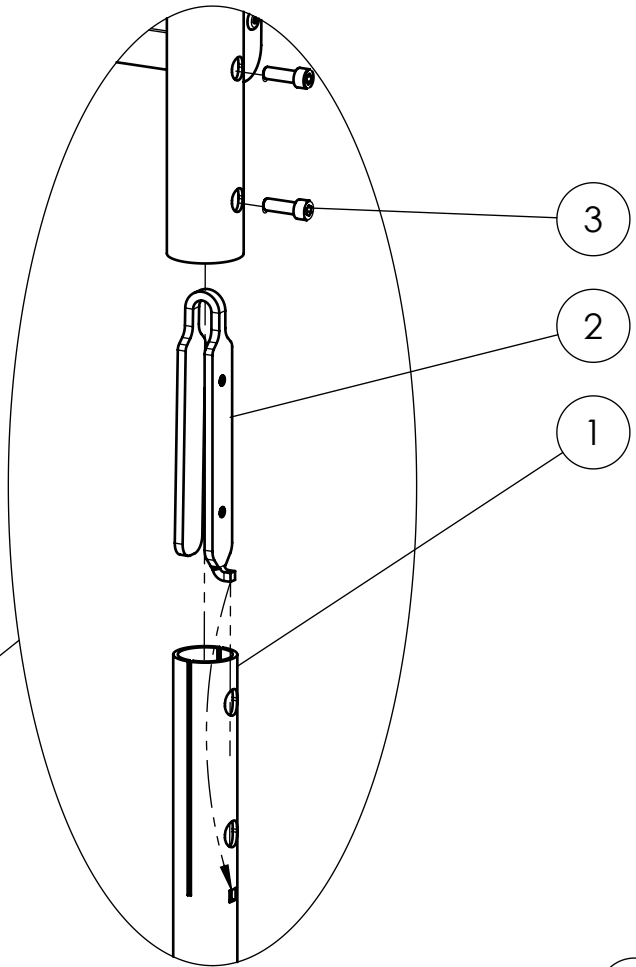

OM

S

CC

BM

HAGS		ANEBY, SWEDEN	
		+46(0)380-47300	
		www.hags.com	
Stair 1.5m			
MASW54219			
1 (7)			
	POZA		ToB
		2018-02-05	2

NR.	Description MA	Item Number	Qty
1	Stairs 1,5m	8010215	1
2	Banister left 1,5 m	8009711	1
3	Banister right 1,5 m	8009712	1
4	Screw, ISO8677-M8x50-8.8	8039282	6
5	Cap 8 Ø27x11,5 mm	8005956	6
6	Washer, Bolt cap 9x18x2-ISO4759-3-C	8008849	6
7	Nut, ISO7042-M8-8	8042809	6
8	Cover 8, Ø18x10mm	8005958	6

<h1>HAGS</h1> <p>Stair 1.5m MASW54219 2 (7)</p>	ANEBY, SWEDEN +46(0)380-47300 www.hags.com
	POZA ToB 2018-02-05 2

S

CC

NR.	Description MA	Item Number	Qty
1	Expansion Anchoring 580 mm	8009733	2
2	196x26x37	8005927	2
3	Screw, ISO4762-M8x25-8.8	8008472	4
4	Screw, ISO4017-M10x25-8.8	8008371	4
5	Washer, Bolt cap 11x24x2-ISO4759-3-C	8008850	4
6	Sheet, ground anchor	8009625	1
7	Nut, cage M10-t=1.8-3.2	8008815	4

<h1>HAGS</h1> <p>Stair 1.5m MASW54219 3 (7)</p>	ANEBY, SWEDEN +46(0)380-47300 www.hags.com
	POZA ToB 2018-02-05 2

NR.	Description MA	Item Number	Qty
1	Screw, ISO4762-M8x25-8.8	8008472	4
2	196x26x37	8005927	2
3	Expansion Anchoring 200 mm	8009902	2
4	Expansion anchor M8x71 HDG	8008557	4
5	Washer, Bolt cap 11x24x2-ISO4759-3-C	8008850	4