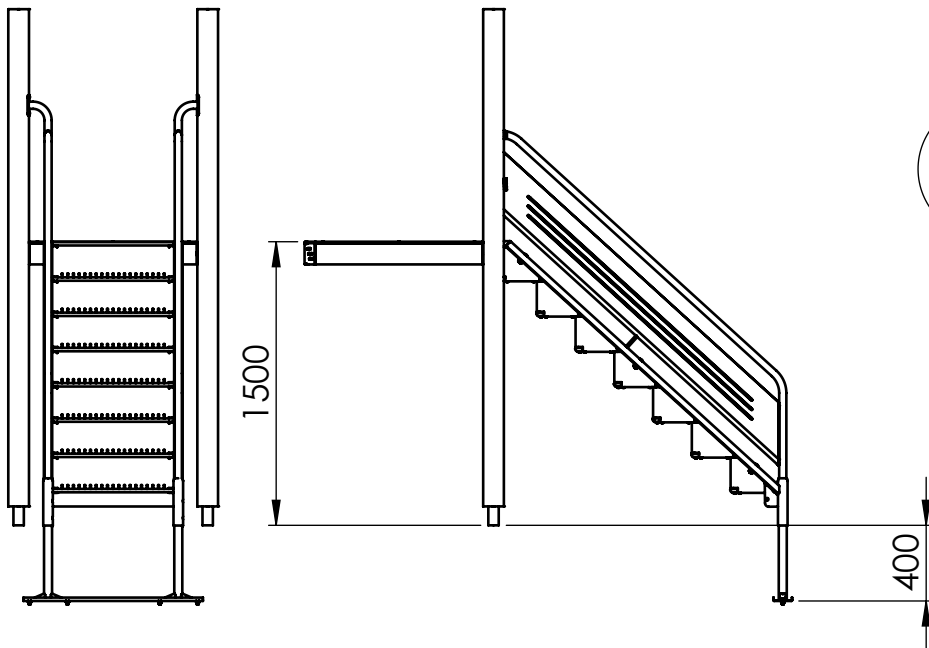

OM

S

CC

BM

HAGS		ANEBY, SWEDEN	
		+46(0)380-47300	
		www.hags.com	
Stair 1.5m			
MASW54219			
1 (7)			
	POZA		ToB
		2018-02-05	2

NR.	Description MA	Item Number	Qty
1	Stairs 1,5m	8010215	1
2	Banister left 1,5 m	8009711	1
3	Banister right 1,5 m	8009712	1
4	Screw, ISO8677-M8x50-8.8	8039282	6
5	Cap 8 Ø27x11,5 mm	8005956	6
6	Washer, Bolt cap 9x18x2-ISO4759-3-C	8008849	6
7	Nut, ISO7042-M8-8	8042809	6
8	Cover 8, Ø18x10mm	8005958	6

<h1>HAGS</h1> <p>Stair 1.5m MASW54219 2 (7)</p>	ANEBY, SWEDEN +46(0)380-47300 www.hags.com
	POZA ToB 2018-02-05 2

S

CC

NR.	Description MA	Item Number	Qty
1	Expansion Anchoring 580 mm	8009733	2
2	196x26x37	8005927	2
3	Screw, ISO4762-M8x25-8.8	8008472	4
4	Screw, ISO4017-M10x25-8.8	8008371	4
5	Washer, Bolt cap 11x24x2-ISO4759-3-C	8008850	4
6	Sheet, ground anchor	8009625	1
7	Nut, cage M10-t=1.8-3.2	8008815	4

<h1>HAGS</h1> <p>Stair 1.5m MASW54219 3 (7)</p>	ANEBY, SWEDEN +46(0)380-47300 www.hags.com
	POZA ToB 2018-02-05 2

NR.	Description MA	Item Number	Qty
1	Screw, ISO4762-M8x25-8.8	8008472	4
2	196x26x37	8005927	2
3	Expansion Anchoring 200 mm	8009902	2
4	Expansion anchor M8x71 HDG	8008557	4
5	Washer, Bolt cap 11x24x2-ISO4759-3-C	8008850	4

<h1>HAGS</h1>		ANEBY, SWEDEN +46(0)380-47300 www.hags.com	
		Stair 1.5m MASW54219 4 (7)	
POZA	ToB	2018-02-05	2

NR.	Description MA	Item Number	Qty
1	960 mm	8009953	2
2	196x26x37		2
3	Screw, ISO4762-M8x25-8.8	8008472	4
4	Screw, ISO4017-M10x25-8.8	8008371	4
5	Washer, Bolt cap 11x24x2-ISO4759-3-C	8008850	4
6	Nut, cage M10-t=1.8-3.2	8008815	4
7	620x121x21 mm	8013165	2