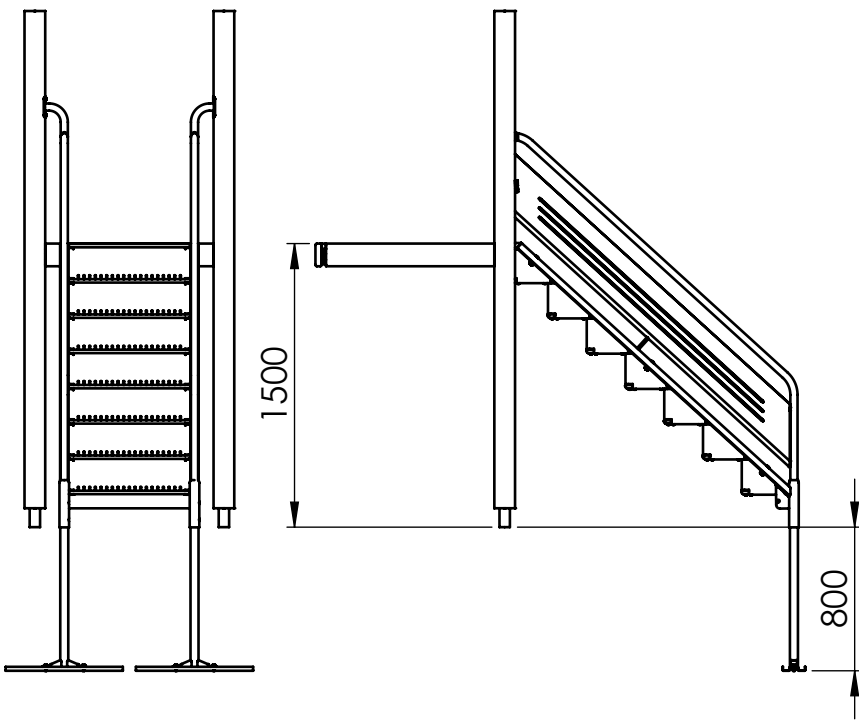

OM

S

CC

BM

HAGS		ANEBY, SWEDEN	
		+46(0)380-47300	
		www.hags.com	
Stair 1.5m			
MASW54219			
1 (7)			
	POZA		ToB
		2018-02-05	2

NR.	Description MA	Item Number	Qty
1	Stairs 1,5m	8010215	1
2	Banister left 1,5 m	8009711	1
3	Banister right 1,5 m	8009712	1
4	Screw, ISO8677-M8x50-8.8	8039282	6
5	Cap 8 Ø27x11,5 mm	8005956	6
6	Washer, Bolt cap 9x18x2-ISO4759-3-C	8008849	6
7	Nut, ISO7042-M8-8	8042809	6
8	Cover 8, Ø18x10mm	8005958	6

<h1>HAGS</h1> <p>Stair 1.5m MASW54219 2 (7)</p>	ANEBY, SWEDEN +46(0)380-47300 www.hags.com
	POZA ToB 2018-02-05 2

S

CC

NR.	Description MA	Item Number	Qty
1	Expansion Anchoring 580 mm	8009733	2
2	196x26x37	8005927	2
3	Screw, ISO4762-M8x25-8.8	8008472	4
4	Screw, ISO4017-M10x25-8.8	8008371	4
5	Washer, Bolt cap 11x24x2-ISO4759-3-C	8008850	4
6	Sheet, ground anchor	8009625	1
7	Nut, cage M10-t=1.8-3.2	8008815	4

<h1>HAGS</h1> <p>Stair 1.5m MASW54219 3 (7)</p>	ANEBY, SWEDEN +46(0)380-47300 www.hags.com
	POZA ToB 2018-02-05 2

NR.	Description MA	Item Number	Qty
1	Screw, ISO4762-M8x25-8.8	8008472	4
2	196x26x37	8005927	2
3	Expansion Anchoring 200 mm	8009902	2
4	Expansion anchor M8x71 HDG	8008557	4
5	Washer, Bolt cap 11x24x2-ISO4759-3-C	8008850	4

<h1>HAGS</h1>		ANEBY, SWEDEN +46(0)380-47300 www.hags.com	
		Stair 1.5m MASW54219 4 (7)	
POZA	ToB	2018-02-05	2

NR.	Description MA	Item Number	Qty
1	960 mm	8009953	2
2	196x26x37		2
3	Screw, ISO4762-M8x25-8.8	8008472	4
4	Screw, ISO4017-M10x25-8.8	8008371	4
5	Washer, Bolt cap 11x24x2-ISO4759-3-C	8008850	4
6	Nut, cage M10-t=1.8-3.2	8008815	4
7	620x121x21 mm	8013165	2