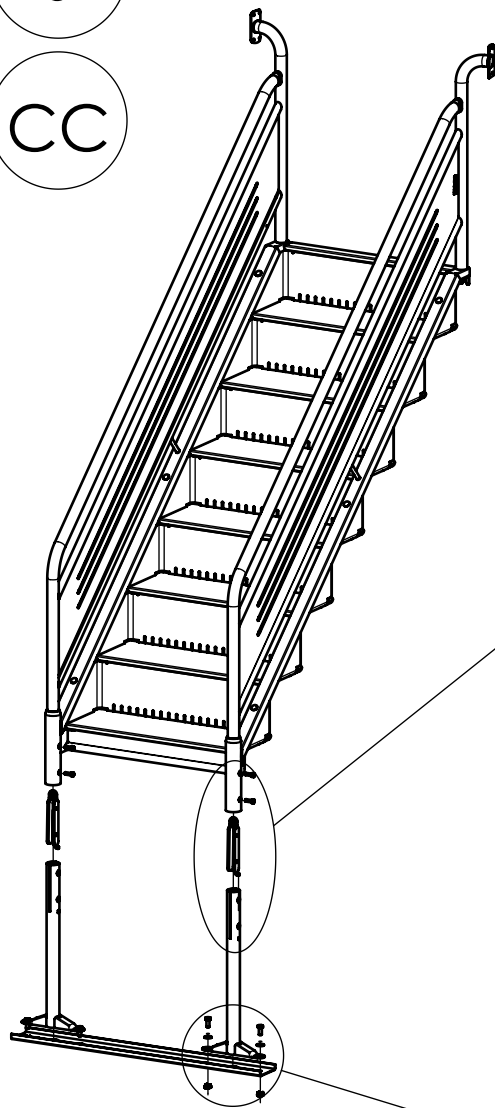

OM

S

CC

BM

HAGS		ANEBY, SWEDEN	
		+46(0)380-47300	
		www.hags.com	
Stair 1.5m			
MASW54219			
1 (7)			
	POZA		ToB
		2018-02-05	2

NR.	Description MA	Item Number	Qty
1	Stairs 1,5m	8010215	1
2	Banister left 1,5 m	8009711	1
3	Banister right 1,5 m	8009712	1
4	Screw, ISO8677-M8x50-8.8	8039282	6
5	Cap 8 Ø27x11,5 mm	8005956	6
6	Washer, Bolt cap 9x18x2-ISO4759-3-C	8008849	6
7	Nut, ISO7042-M8-8	8042809	6
8	Cover 8, Ø18x10mm	8005958	6

<h1>HAGS</h1> <p>Stair 1.5m MASW54219 2 (7)</p>	ANEBY, SWEDEN +46(0)380-47300 www.hags.com
	POZA ToB 2018-02-05 2

S

CC

NR.	Description MA	Item Number	Qty
1	Expansion Anchoring 580 mm	8009733	2
2	196x26x37	8005927	2
3	Screw, ISO4762-M8x25-8.8	8008472	4
4	Screw, ISO4017-M10x25-8.8	8008371	4
5	Washer, Bolt cap 11x24x2-ISO4759-3-C	8008850	4
6	Sheet, ground anchor	8009625	1
7	Nut, cage M10-t=1.8-3.2	8008815	4

<h1>HAGS</h1> <p>Stair 1.5m MASW54219 3 (7)</p>	ANEBY, SWEDEN +46(0)380-47300 www.hags.com
	POZA ToB 2018-02-05 2

NR.	Description MA	Item Number	Qty
1	Screw, ISO4762-M8x25-8.8	8008472	4
2	196x26x37	8005927	2
3	Expansion Anchoring 200 mm	8009902	2
4	Expansion anchor M8x71 HDG	8008557	4
5	Washer, Bolt cap 11x24x2-ISO4759-3-C	8008850	4

<h1>HAGS</h1>		ANEBY, SWEDEN +46(0)380-47300 www.hags.com	
		Stair 1.5m MASW54219 4 (7)	
POZA	ToB	2018-02-05	2

NR.	Description MA	Item Number	Qty
1	960 mm	8009953	2
2	196x26x37		2
3	Screw, ISO4762-M8x25-8.8	8008472	4
4	Screw, ISO4017-M10x25-8.8	8008371	4
5	Washer, Bolt cap 11x24x2-ISO4759-3-C	8008850	4
6	Nut, cage M10-t=1.8-3.2	8008815	4
7	620x121x21 mm	8013165	2