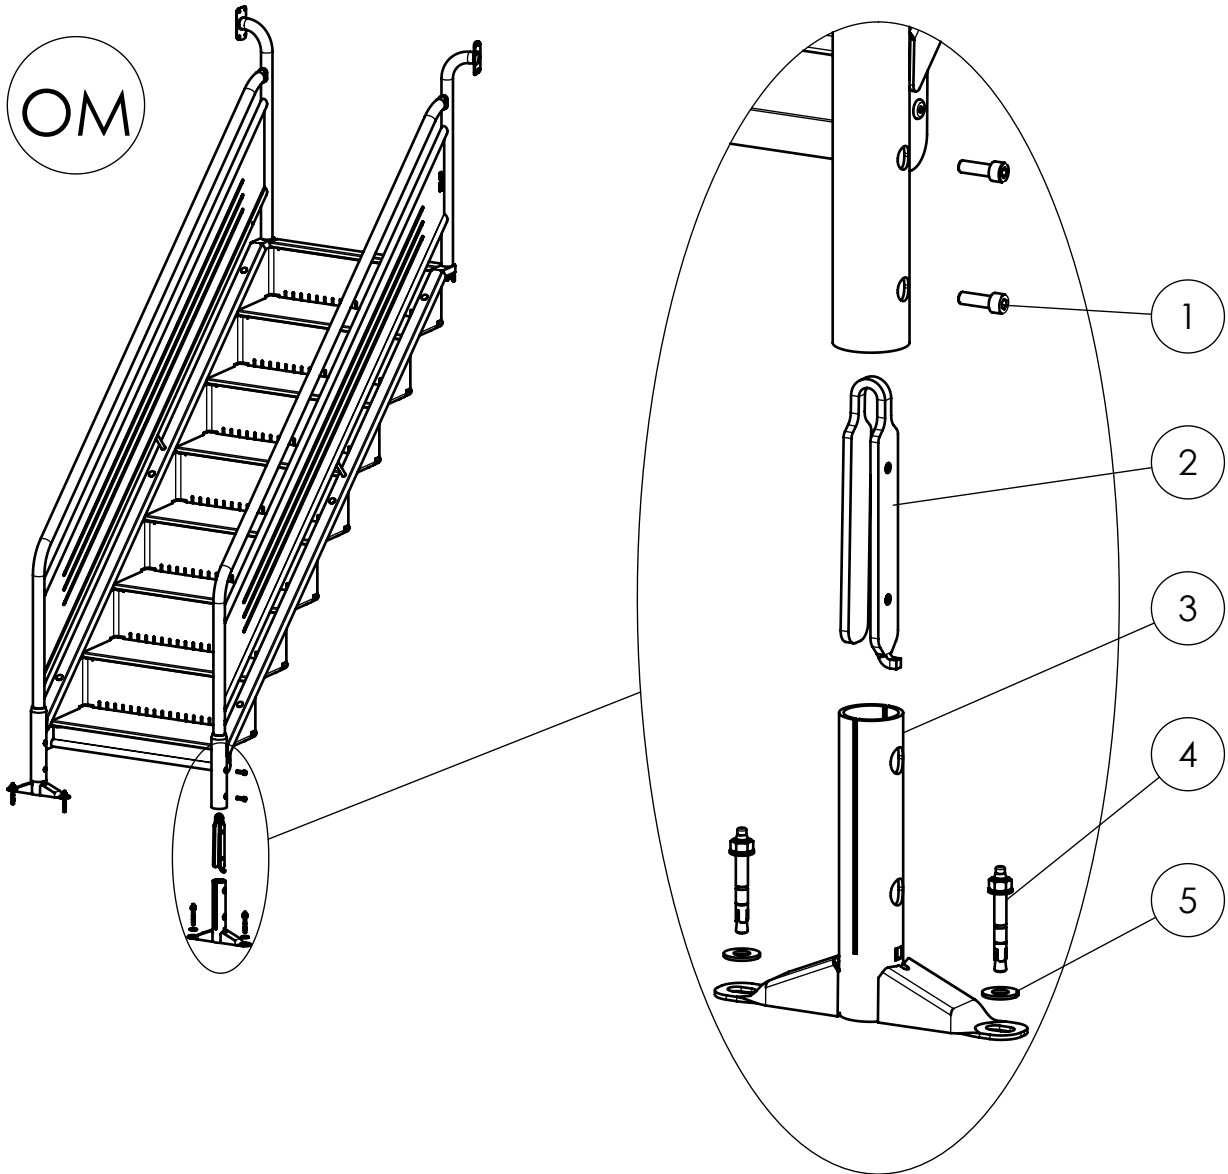

NR.	Description MA	Item Number	Qty
1	Screw, ISO4762-M8x25-8.8	8008472	4
2	196x26x37	8005927	2
3	Expansion Anchoring 200 mm	8009902	2
4	Expansion anchor M8x71 HDG	8008557	4
5	Washer, Bolt cap 11x24x2-ISO4759-3-C	8008850	4

HAGS		ANEBY, SWEDEN +46(0)380-47300 www.hags.com	
		Stair 1.5m MASW54219 4 (7)	
POZA	ToB	2018-02-05	2