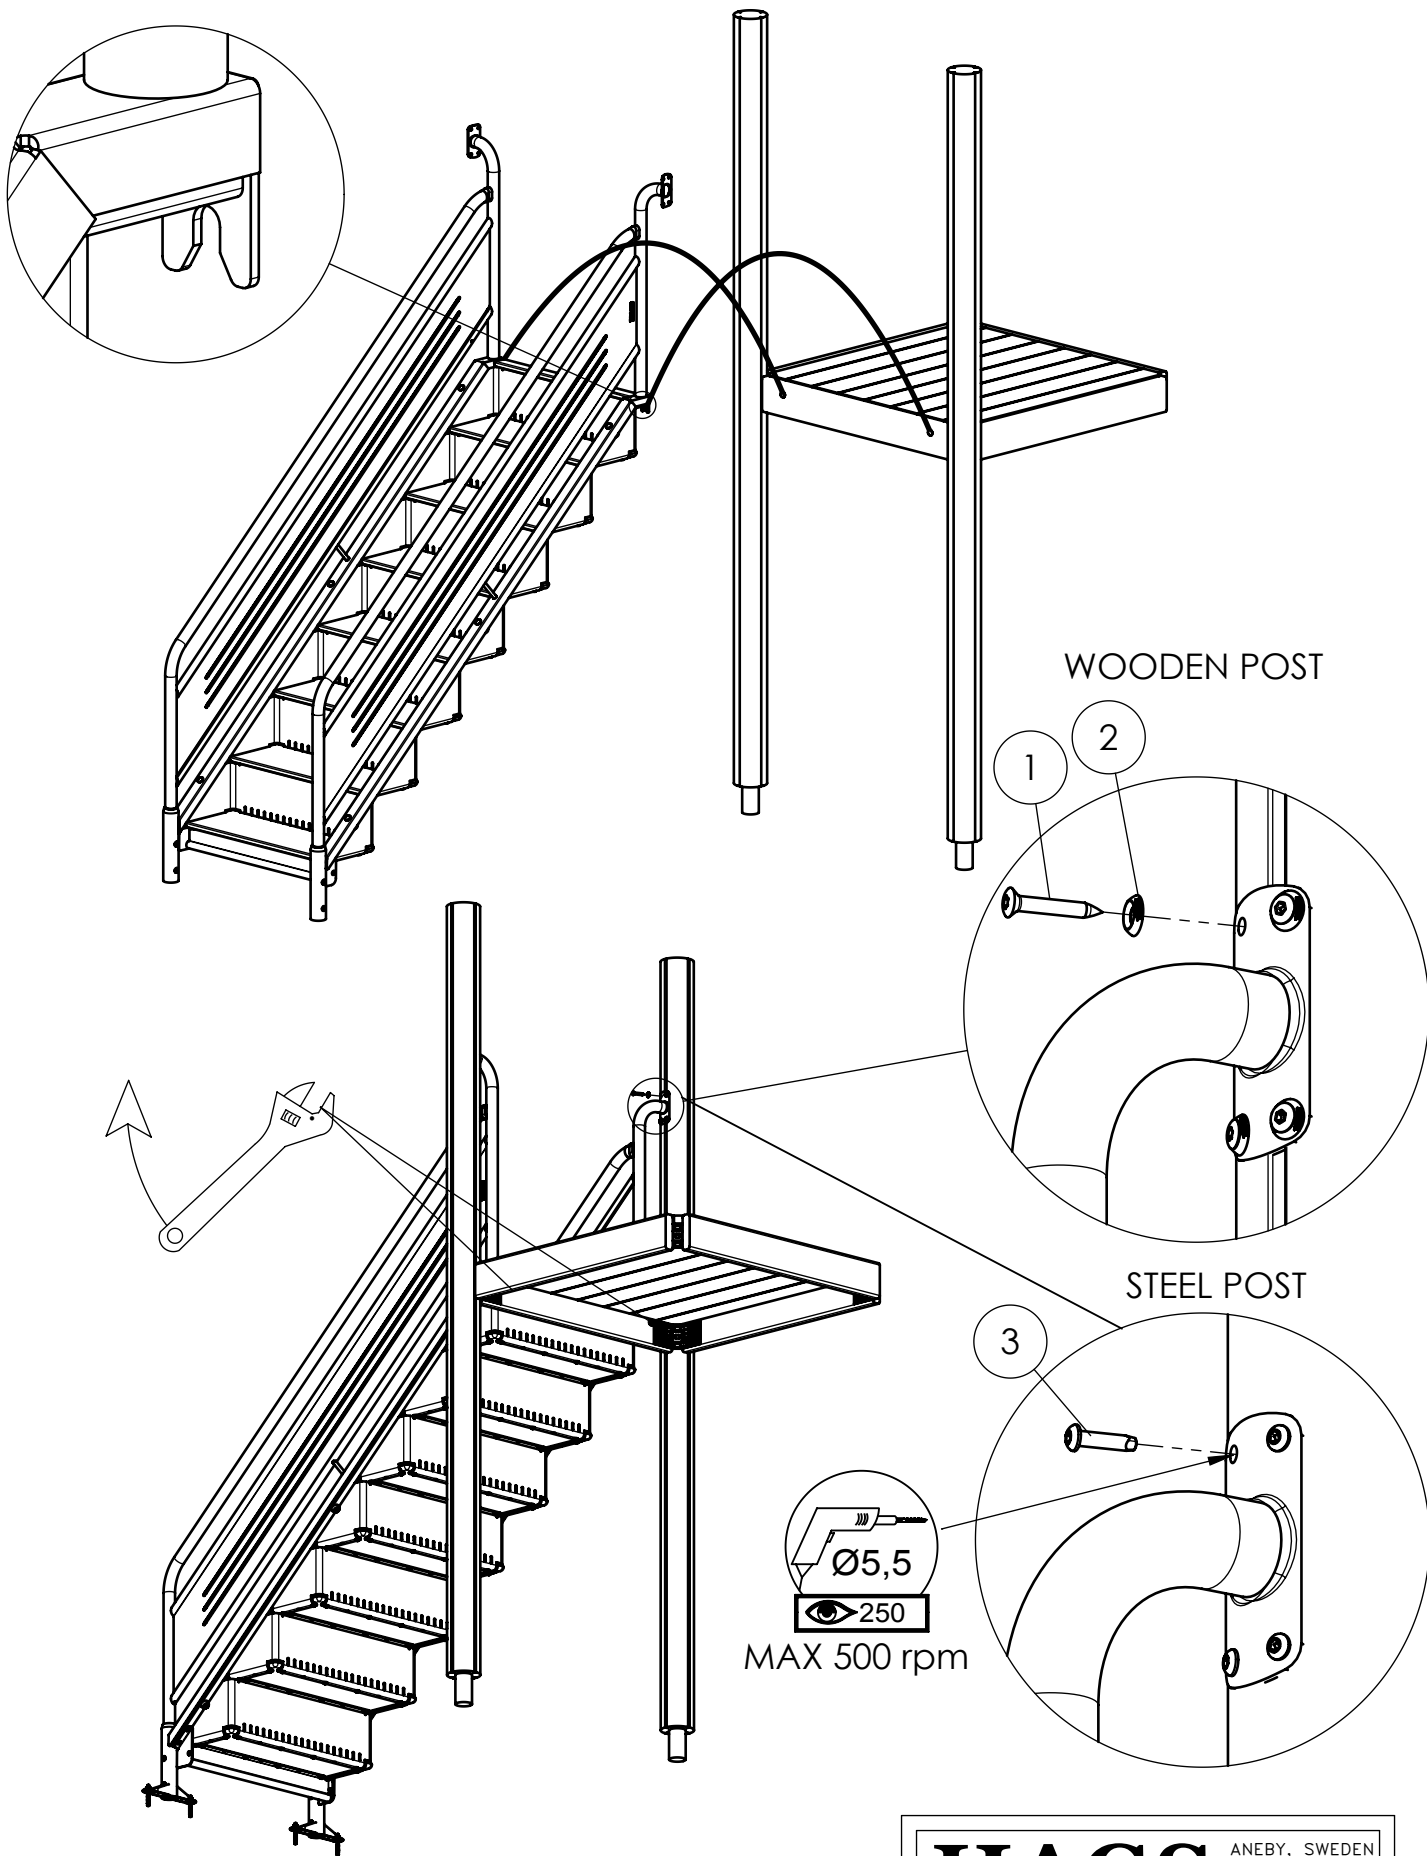

<h1>HAGS</h1> <p>Stair 1.5m MASW54219 5 (7)</p>	ANEBY, SWEDEN +46(0)380- 47300 www.hags.com
	POZNAŃ ToB 2018-02-05 2

WOODEN DECK

HPL-DECK

NR.	Description MA	Item Number	Qty
1	Screw, ISO8677-M8x45-8.8	8051445	2
2	Screw, ISO7380-1-M8x16-10.9	8008449	2
3	Washer, Bolt cap 9x18x2-ISO4759-3-C	8008849	2
4	Nut, DIN986-M8-8	8008753	2

HAGS ANEBY, SWEDEN
+46(0)380-47300
www.hags.com

Stair 1.5m
MASW54219
6 (7)

NR.	Description MA	Item Number	Qty
1	Screw, wood, TKFT-6x40-8.8	8008651	8
2	Ø6 16/7 x 3 mm	8035290	8
3	Screw, thr-forming M6x25-8.8-(ISO7380)	8039282	8
20	Cover 8, Ø18x10mm	8005958	6