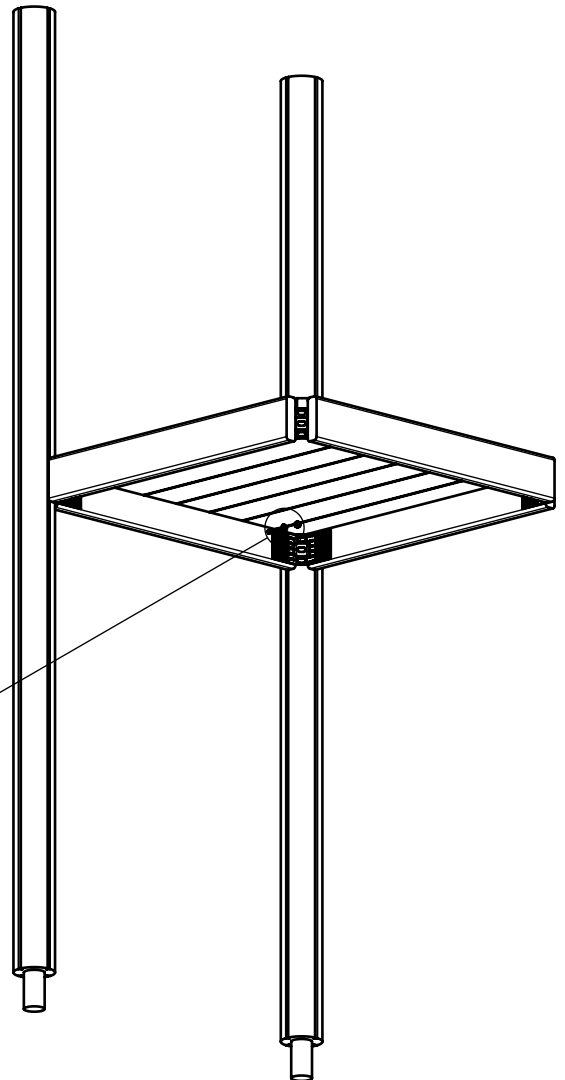

<h1>HAGS</h1> <p>Stair 1.5m MASW54219 2 (7)</p>	ANEBY, SWEDEN +46(0)380-47300 www.hags.com
	POZA ToB 2018-02-05 2

S

CC

NR.	Description MA	Item Number	Qty
1	Expansion Anchoring 580 mm	8009733	2
2	196x26x37	8005927	2
3	Screw, ISO4762-M8x25-8.8	8008472	4
4	Screw, ISO4017-M10x25-8.8	8008371	4
5	Washer, Bolt cap 11x24x2-ISO4759-3-C	8008850	4
6	Sheet, ground anchor	8009625	1
7	Nut, cage M10-t=1.8-3.2	8008815	4

<h1>HAGS</h1> <p>Stair 1.5m MASW54219 3 (7)</p>	ANEBY, SWEDEN +46(0)380-47300 www.hags.com
	POZA ToB 2018-02-05 2

NR.	Description MA	Item Number	Qty
1	Screw, ISO4762-M8x25-8.8	8008472	4
2	196x26x37	8005927	2
3	Expansion Anchoring 200 mm	8009902	2
4	Expansion anchor M8x71 HDG	8008557	4
5	Washer, Bolt cap 11x24x2-ISO4759-3-C	8008850	4

<h1>HAGS</h1>		ANEBY, SWEDEN +46(0)380-47300 www.hags.com	
		Stair 1.5m MASW54219 4 (7)	
POZA	ToB	2018-02-05	2

NR.	Description MA	Item Number	Qty
1	960 mm	8009953	2
2	196x26x37		2
3	Screw, ISO4762-M8x25-8.8	8008472	4
4	Screw, ISO4017-M10x25-8.8	8008371	4
5	Washer, Bolt cap 11x24x2-ISO4759-3-C	8008850	4
6	Nut, cage M10-t=1.8-3.2	8008815	4
7	620x121x21 mm	8013165	2

<h1>HAGS</h1> <p>Stair 1.5m MASW54219 5 (7)</p>	ANEBY, SWEDEN +46(0)380- 47300 www.hags.com
	POZNAŃ ToB 2018-02-05 2

WOODEN DECK

HPL-DECK

NR.	Description MA	Item Number	Qty
1	Screw, ISO8677-M8x45-8.8	8051445	2
2	Screw, ISO7380-1-M8x16-10.9	8008449	2
3	Washer, Bolt cap 9x18x2-ISO4759-3-C	8008849	2
4	Nut, DIN986-M8-8	8008753	2