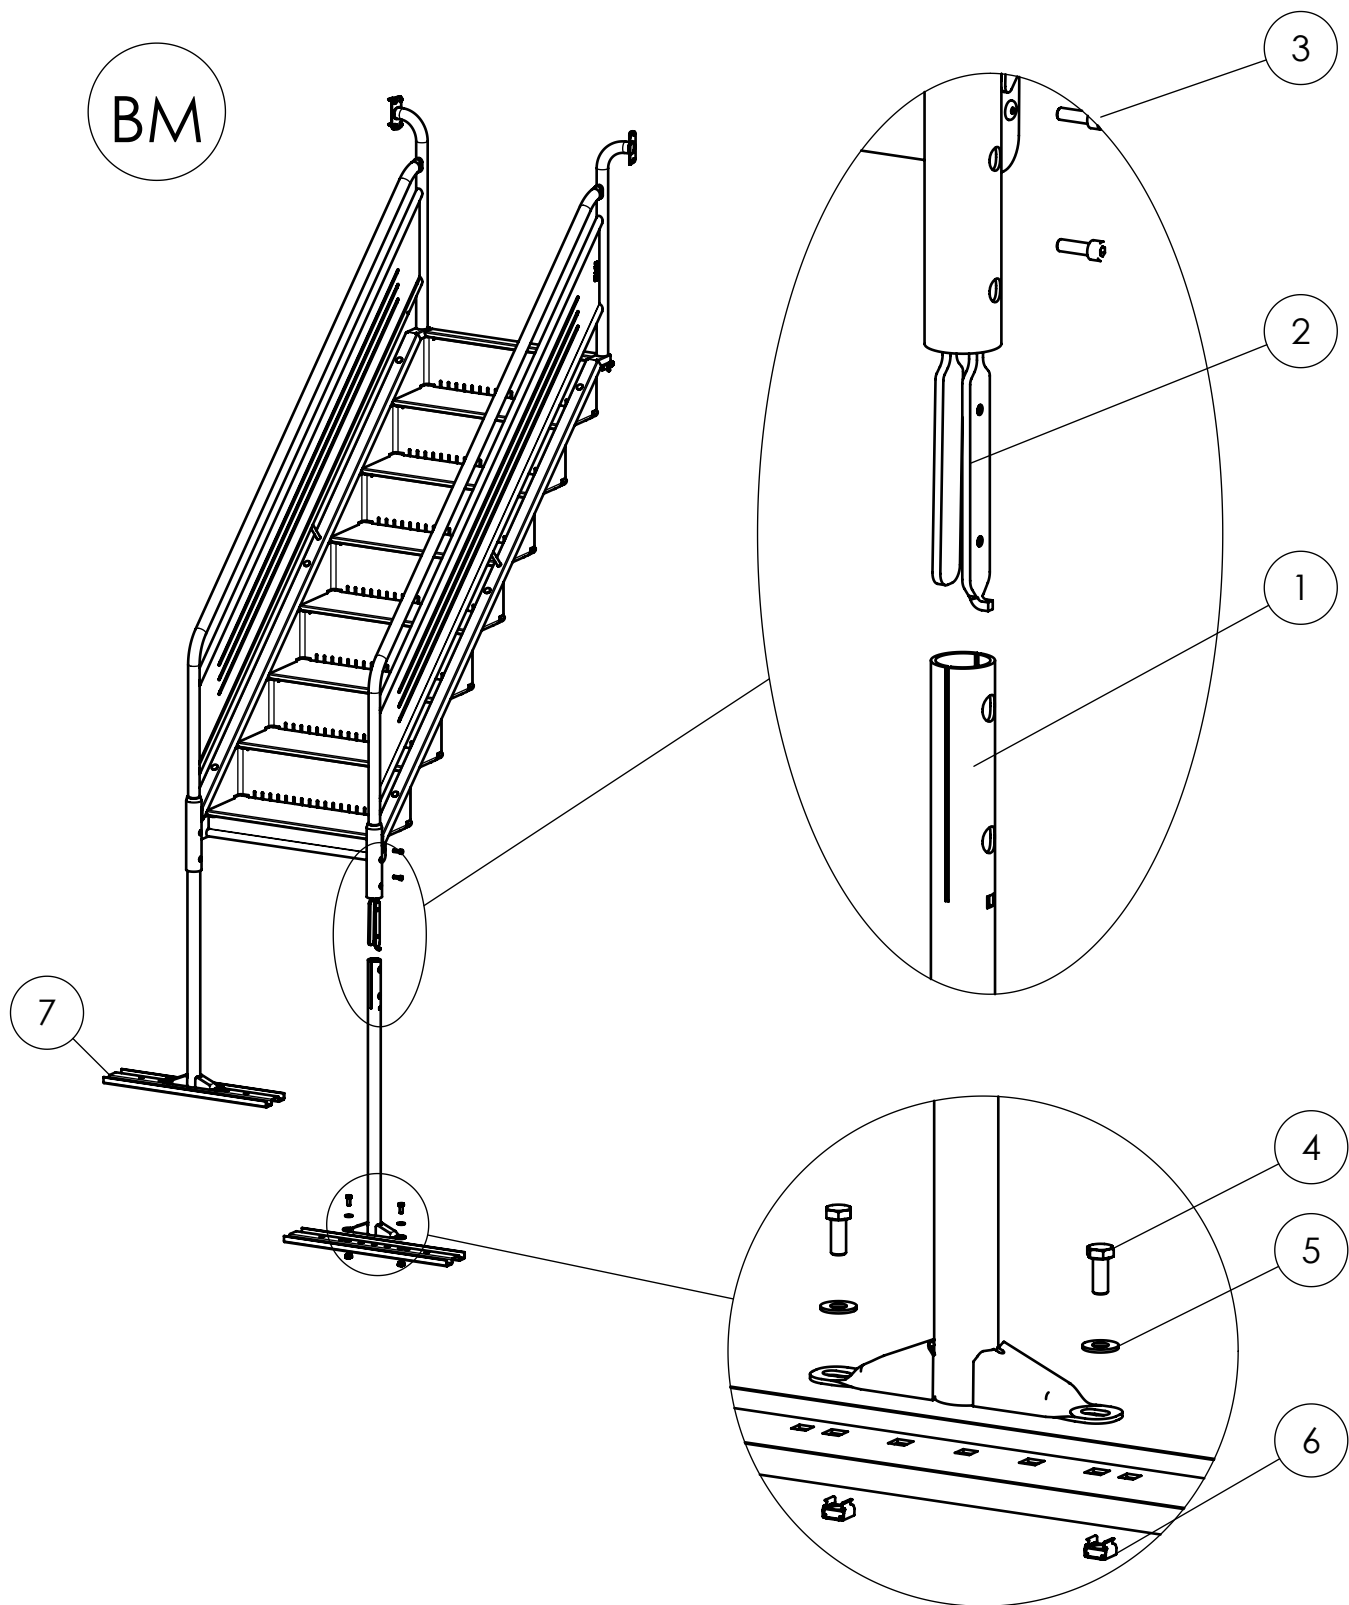

NR.	Description MA	Item Number	Qty
1	960 mm	8009953	2
2	196x26x37		2
3	Screw, ISO4762-M8x25-8.8	8008472	4
4	Screw, ISO4017-M10x25-8.8	8008371	4
5	Washer, Bolt cap 11x24x2-ISO4759-3-C	8008850	4
6	Nut, cage M10-t=1.8-3.2	8008815	4
7	620x121x21 mm	8013165	2

HAGS Stair 1.5m MASW54219 5 (7)	ANEBY, SWEDEN +46(0)380- 47300 www.hags.com
	POZNAŃ ToB 2018-02-05 2