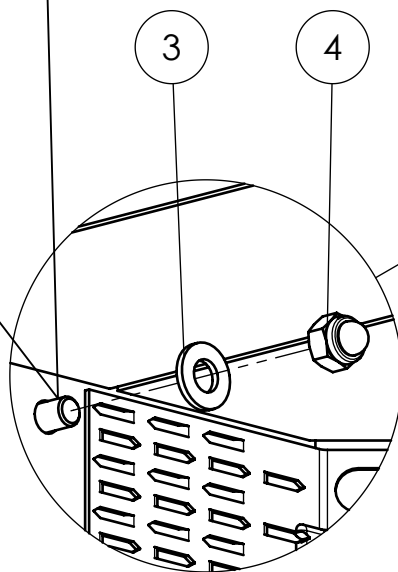

<h1>HAGS</h1> <p>Stair 1.5m MASW54219 3 (7)</p>	ANEBY, SWEDEN +46(0)380-47300 www.hags.com
	POZA ToB 2018-02-05 2

NR.	Description MA	Item Number	Qty
1	Screw, ISO4762-M8x25-8.8	8008472	4
2	196x26x37	8005927	2
3	Expansion Anchoring 200 mm	8009902	2
4	Expansion anchor M8x71 HDG	8008557	4
5	Washer, Bolt cap 11x24x2-ISO4759-3-C	8008850	4

<h1>HAGS</h1>		ANEBY, SWEDEN +46(0)380-47300 www.hags.com	
		Stair 1.5m MASW54219 4 (7)	
POZA	ToB	2018-02-05	2

NR.	Description MA	Item Number	Qty
1	960 mm	8009953	2
2	196x26x37		2
3	Screw, ISO4762-M8x25-8.8	8008472	4
4	Screw, ISO4017-M10x25-8.8	8008371	4
5	Washer, Bolt cap 11x24x2-ISO4759-3-C	8008850	4
6	Nut, cage M10-t=1.8-3.2	8008815	4
7	620x121x21 mm	8013165	2

<h1>HAGS</h1> <p>Stair 1.5m MASW54219 5 (7)</p>	ANEBY, SWEDEN +46(0)380- 47300 www.hags.com
	POZNAŃ ToB 2018-02-05 2

WOODEN DECK

HPL-DECK

NR.	Description MA	Item Number	Qty
1	Screw, ISO8677-M8x45-8.8	8051445	2
2	Screw, ISO7380-1-M8x16-10.9	8008449	2
3	Washer, Bolt cap 9x18x2-ISO4759-3-C	8008849	2
4	Nut, DIN986-M8-8	8008753	2