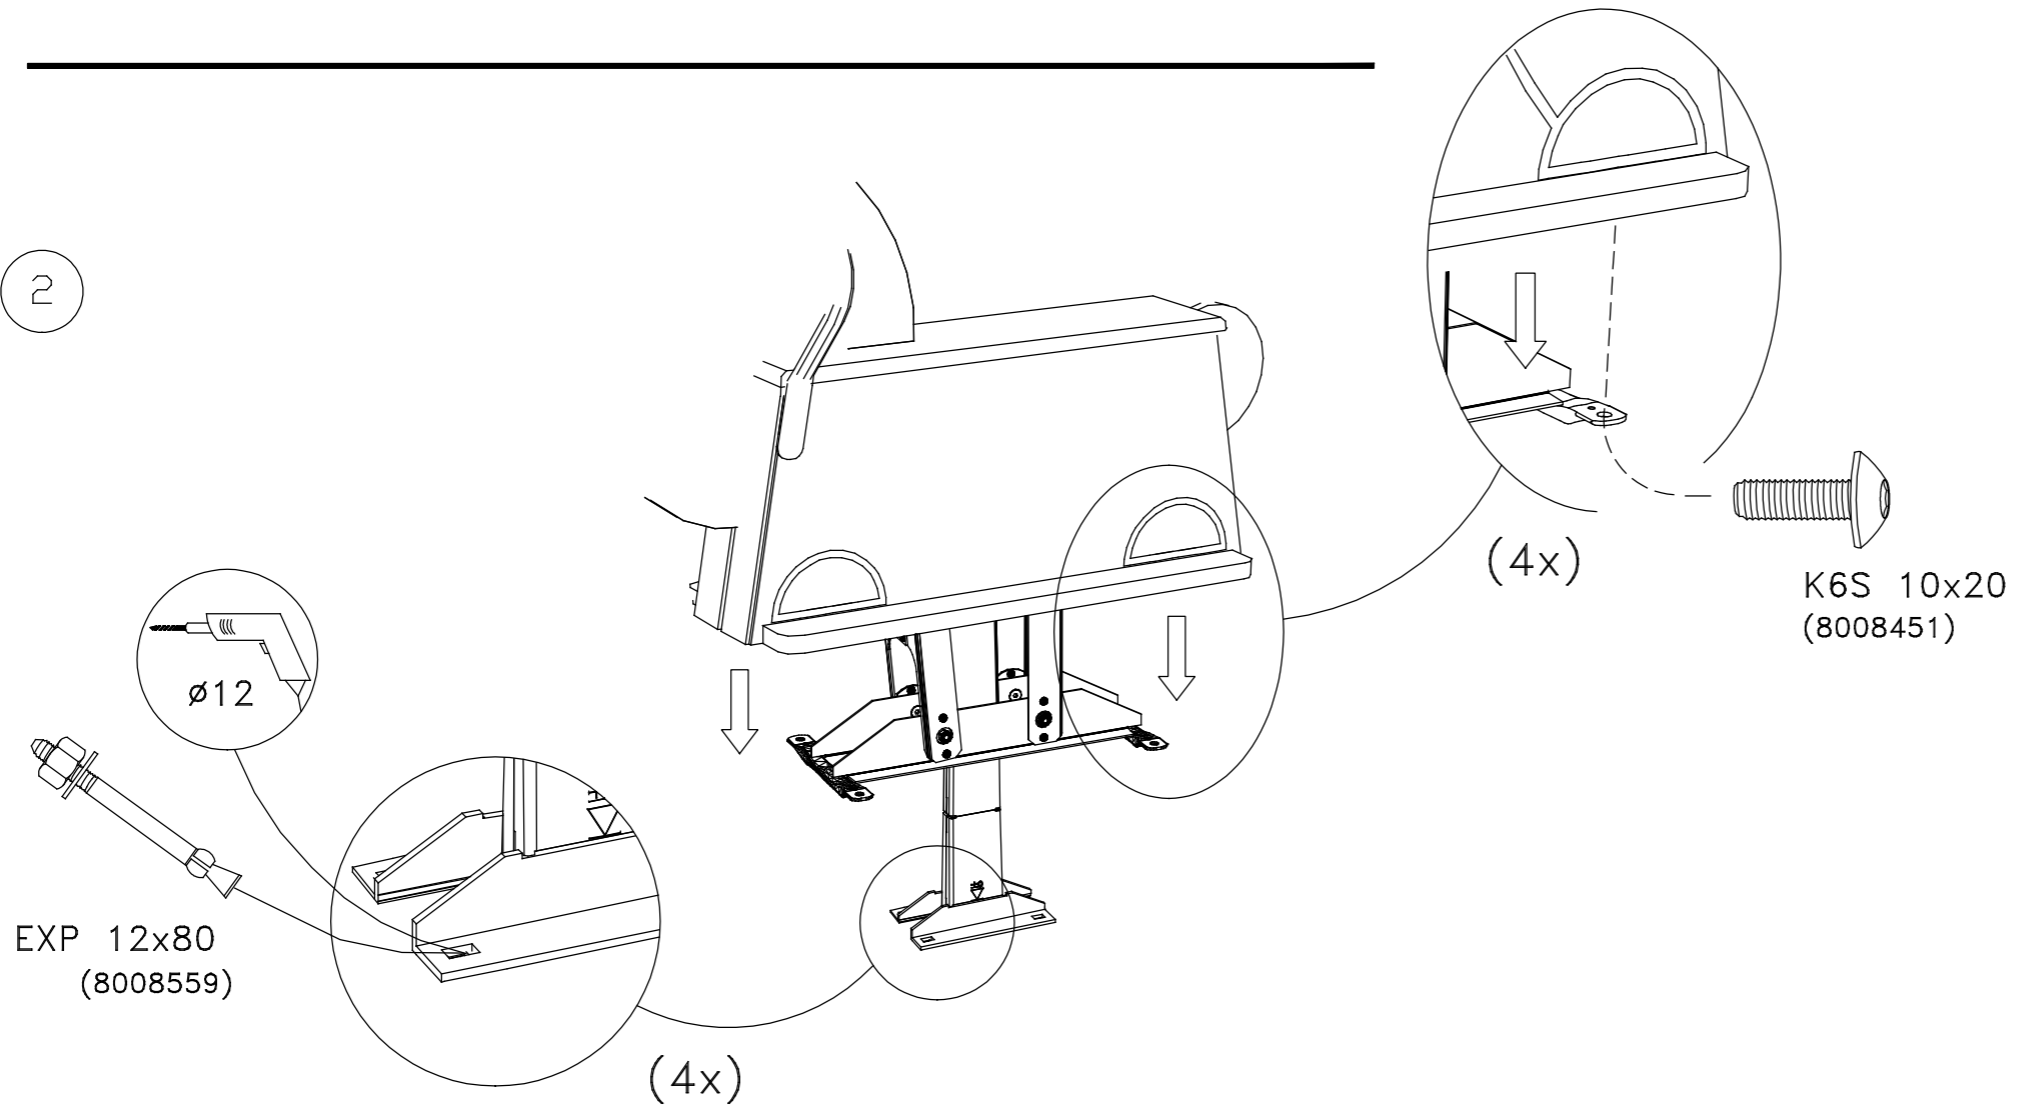

>C20/25

HAGS ANEBY, SWEDEN
+46(0)380-47300
www.hags.com

Rocking equipment
1215510M
1(2)

ACJ DN 2012-09-18 4

1

TYPE	HAGS.NO
 0,28x0,33x0,62m	8001086
 L=0,59m	8001087

2

HAGS ANEBY, SWEDEN
+46(0)380-47300
www.hags.com