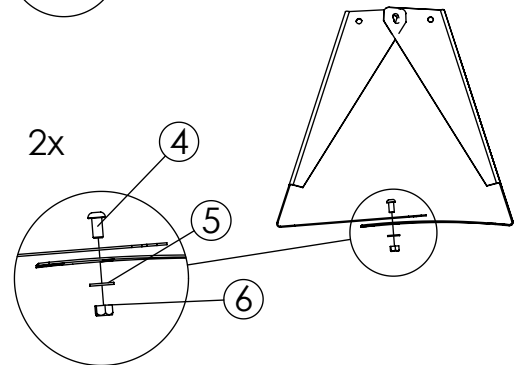

1

2

3

4

NR.	Description MA	Item Number	QTY.
1	580x416x300 mm	8044931	2
2	321x195 mm	8044943	1
3	Cage Nut M10	8008817 (324808)	4
4	MK6S M10x20 mm	8008451 (302506)	8
5	Ø11x24x2 mm	8008850 (326018)	8
6	M6M M10	8008796 (324103)	8