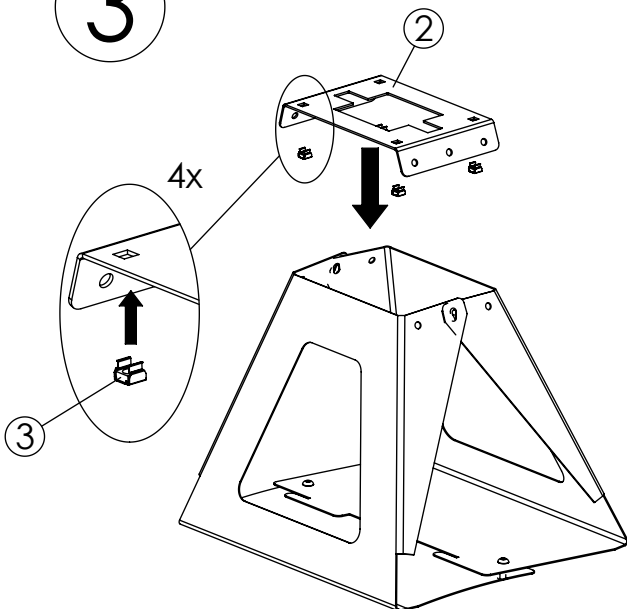

1

2

3

4

NR.	Description MA	Item Number	QTY.
1	580x416x300 mm	8044931	2
2	321x195 mm	8044943	1
3	Cage Nut M10	8008817 (324808)	4
4	MK6S M10x20 mm	8008451 (302506)	8
5	Ø11x24x2 mm	8008850 (326018)	8
6	M6M M10	8008796 (324103)	8