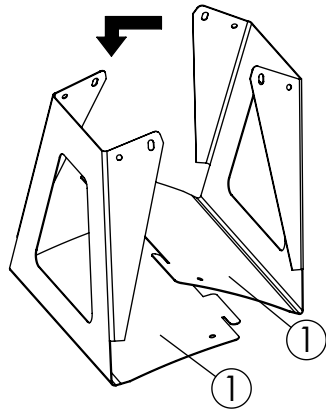

1

2

3

4

NR.	Description MA	Item Number	QTY.
1	580x416x300 mm	8044931	2
2	321x195 mm	8044943	1
3	Cage Nut M10	8008817 (324808)	4
4	MK6S M10x20 mm	8008451 (302506)	8
5	Ø11x24x2 mm	8008850 (326018)	8
6	M6M M10	8008796 (324103)	8