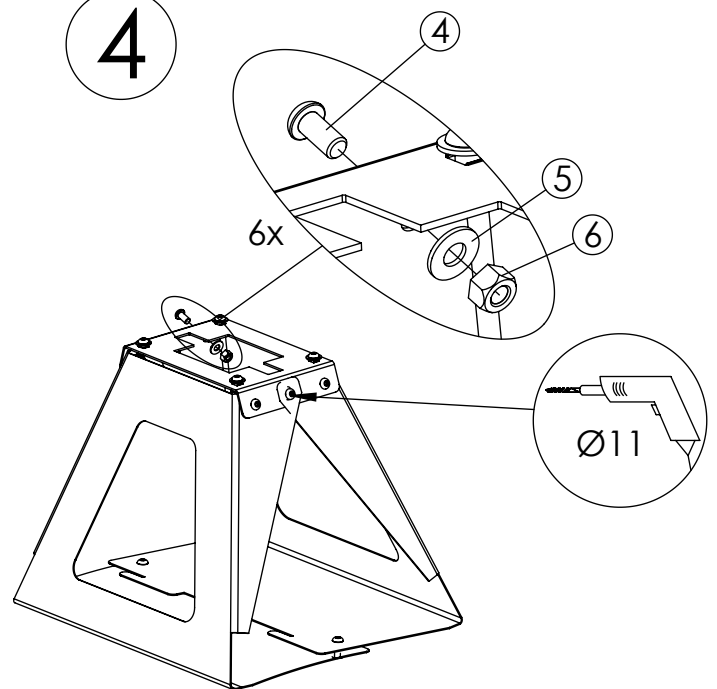

1

2

3

4

NR.	Description MA	Item Number	QTY.
1	580x416x300 mm	8044931	2
2	321x195 mm	8044943	1
3	Cage Nut M10	8008817 (324808)	4
4	MK6S M10x20 mm	8008451 (302506)	8
5	Ø11x24x2 mm	8008850 (326018)	8
6	M6M M10	8008796 (324103)	8