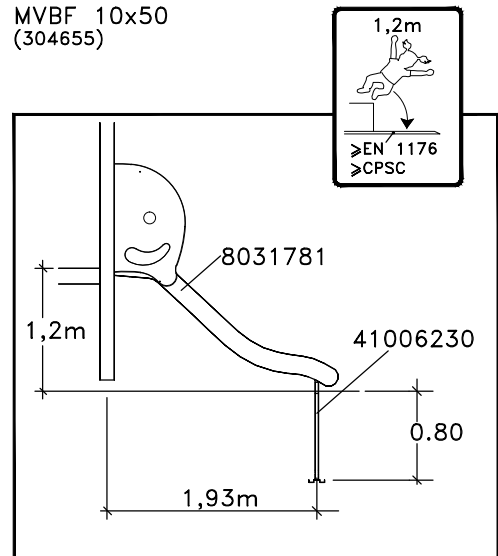

TYPE	HAGS.NO
 0,45x2,6m	8031781
 0,89m	410601
 0,2x0,91m	8029475 8029553
 0,37x0,71m	8029482 8029549
 Ø25mm L=0,45m	153406
 L=0,96m	41006230
 0,62m	610071-02

<p>Ⓐ TKFT 8x60 (310510) 18/15x4,5 (261817)</p> 
<p>Ⓑ COVER 8 (261808) SRB 9x18 (326017) SRB 9x18 (326017)</p>  <p>M6S 8x40 (302161) CAP 8 (261806) M6M A2 M8 (324102)</p>
<p>Ⓒ COVER 10 (261814) SRB 11x24 (326018)</p>  <p>M6S 10x25 (302207) CAP 10 (261812)</p>

**HAGS** ANEBY, SWEDEN  
+46(0)380-47300  
www.hags.com

HPL Slide Eleph.BM  
8029835  
1(2)

ZR MN 2012-01-17 0

3

D	MVBF 6x25 (304552)	M6M A2 M6 (324101)	CAP 6 (261800)	SRB 7x14 (326016)	COVER 6 (261801)
E			M6S 8x55 (302164)	SRB 9x18 (326017)	CAP 8 (261806)
F	MVBF 8x45 (304605)	M6M A2 M8 (324102)	CAP 8 (261806)	SRB 9x18 (326017)	COVER 8 (261808)
G	TKFT 6x40 (311100)			15/7x3 (261819)	