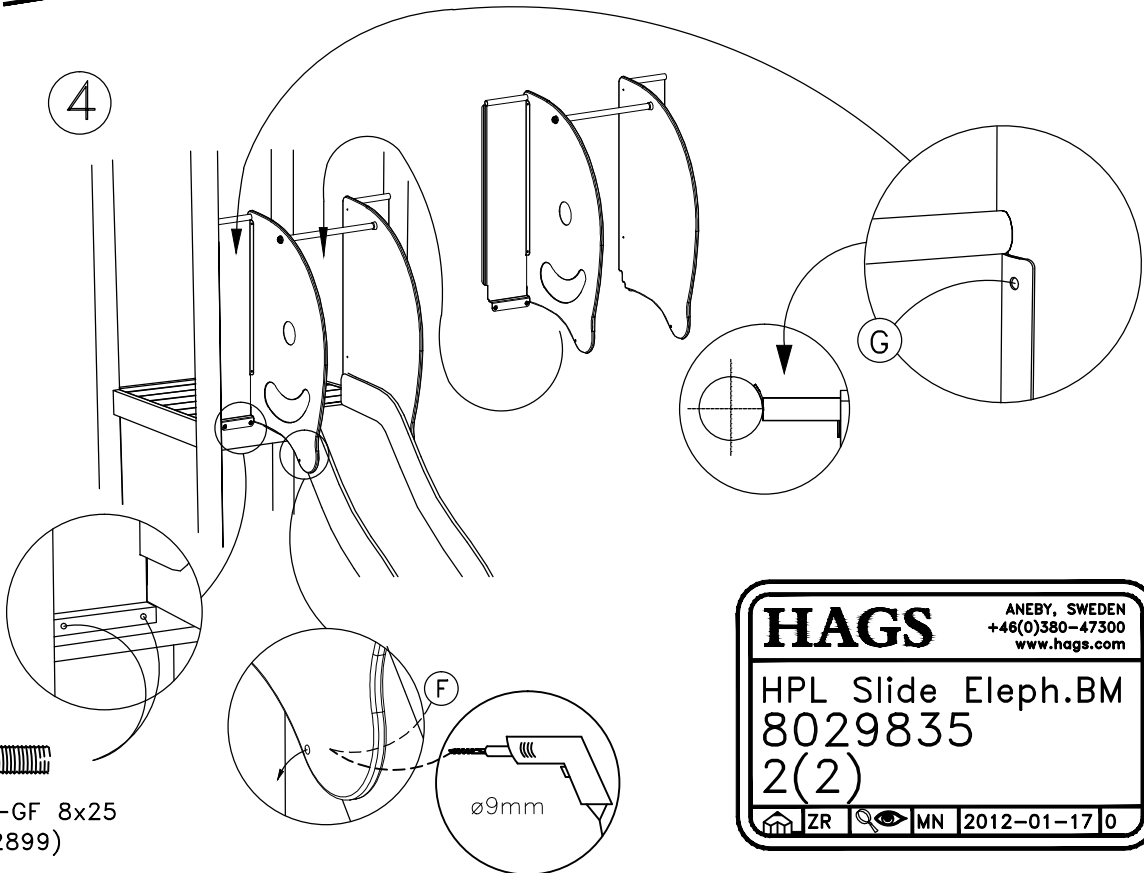

D	MVBF 6x25 (304552)	M6M A2 M6 (324101)	CAP 6 (261800)	SRB 7x14 (326016)	COVER 6 (261801)
E			M6S 8x55 (302164)	SRB 9x18 (326017)	CAP 8 (261806)
F	MVBF 8x45 (304605)	M6M A2 M8 (324102)	CAP 8 (261806)	SRB 9x18 (326017)	COVER 8 (261808)
G	TKFT 6x40 (311100)			15/7x3 (261819)	

4