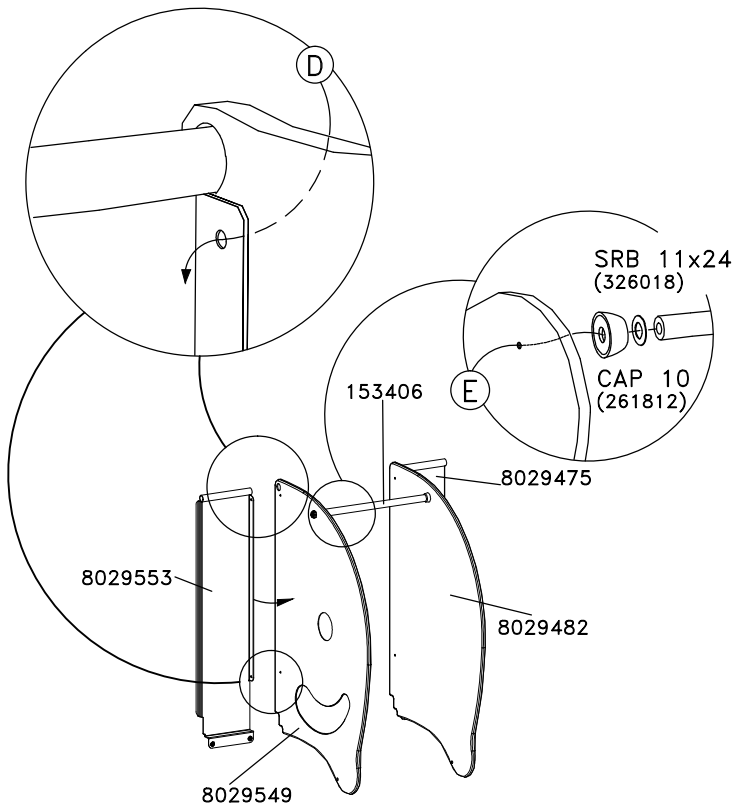

TYPE	HAGS.NO
 0,45x2,6m	8031781
 0,89m	410601
 0,2x0,91m	8029475 8029553
 0,37x0,71m	8029482 8029549
 Ø25mm L=0,45m	153406
 L=0,96m	41006230
 0,62m	610071-02

<p>Ⓐ TKFT 8x60 (310510) 18/15x4,5 (261817)</p> 
<p>Ⓑ COVER 8 (261808) SRB 9x18 (326017) SRB 9x18 (326017)</p>  <p>M6S 8x40 (302161) CAP 8 (261806) M6M A2 M8 (324102)</p>
<p>Ⓒ COVER 10 (261814) SRB 11x24 (326018)</p>  <p>M6S 10x25 (302207) CAP 10 (261812)</p>

**HAGS** ANEBY, SWEDEN  
+46(0)380-47300  
www.hags.com

HPL Slide Eleph.BM  
8029835  
1(2)

ZR MN 2012-01-17 0

3

D	MVBF 6x25 (304552)	M6M A2 M6 (324101)	CAP 6 (261800)	SRB 7x14 (326016)	COVER 6 (261801)
E			M6S 8x55 (302164)	SRB 9x18 (326017)	CAP 8 (261806)
F	MVBF 8x45 (304605)	M6M A2 M8 (324102)	CAP 8 (261806)	SRB 9x18 (326017)	COVER 8 (261808)
G	TKFT 6x40 (311100)			15/7x3 (261819)	

4

  
 KTS-GF 8x25  
 (302899)

<b>HAGS</b>		ANEBY, SWEDEN	
		+46(0)380-47300	
		www.hags.com	
HPL Slide Eleph.BM			
8029835			
2(2)			
	ZR		MN 2012-01-17 0