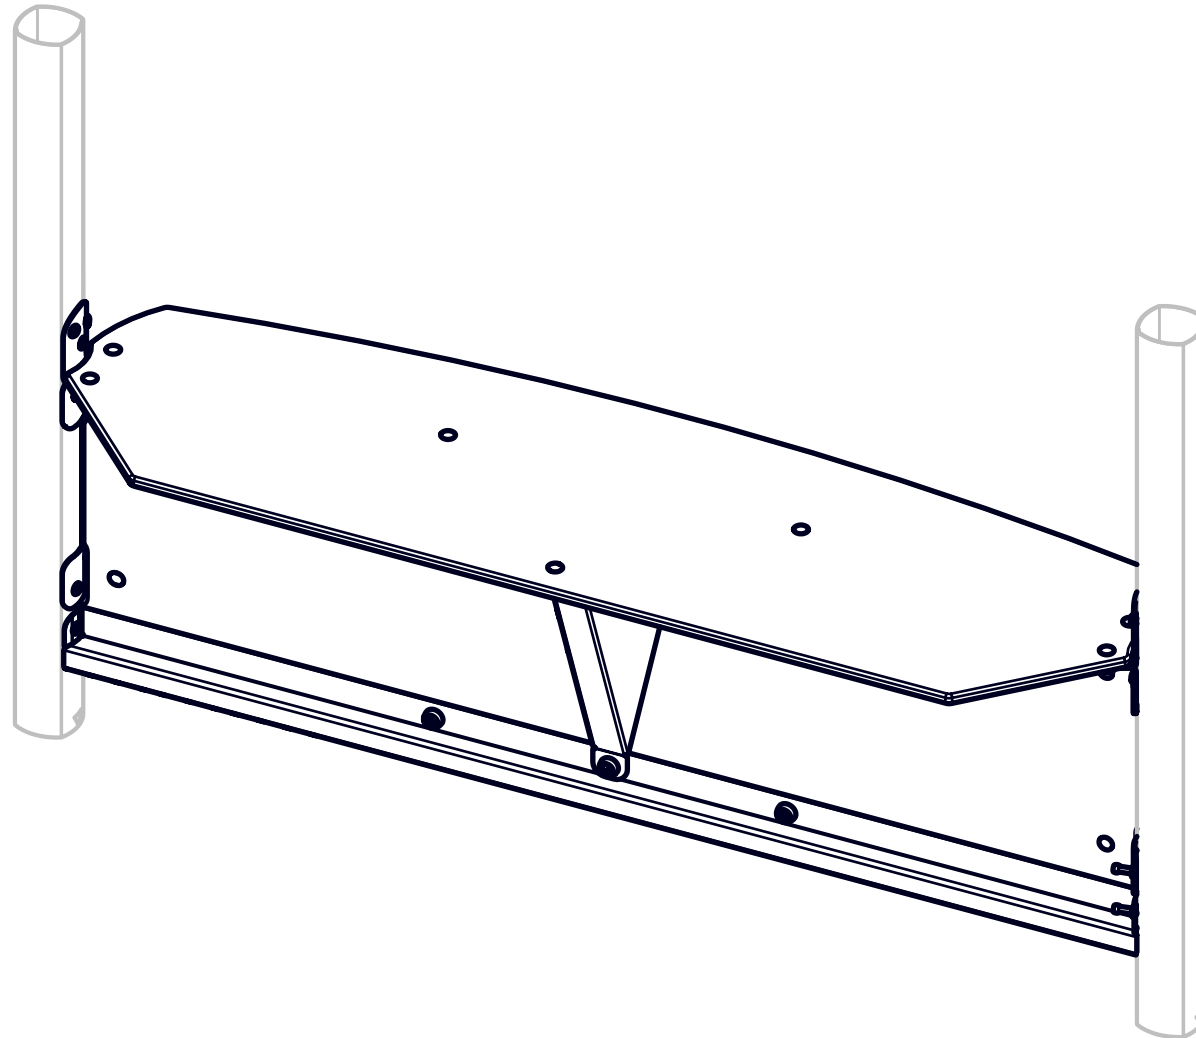

## UniMini Counter

steel post

**ST695301**

1	SW99199		1x 1270 x 360 mm	6.80kg
2	SW97166		2x 84 x 84 x 46 mm	0.14kg
3	8008566		7x ISO8677-M6x25-8.8	0.01kg
4	8039270		5x ISO8677-M6x20-8.8	0.01kg
5	43-04810		12x Ø6,5x21 mm	0.01kg
6	8008848		12x Ø6,4x14x1,5 mm	0.01kg
7	8008794		12x M6-8-RingA2	0.01kg
8	43-04811		12x M6, Ø15x10mm	0.01kg
9	31-05078		1x 1270 x 385 mm	6.00kg
10	33-03922		1x 350 x 180 x 180 mm	1.20kg
11	43-04915		2x 46x46x40 mm	0.10kg
12	33-03920		1x 1270 x 67 x 30 mm	2.96kg