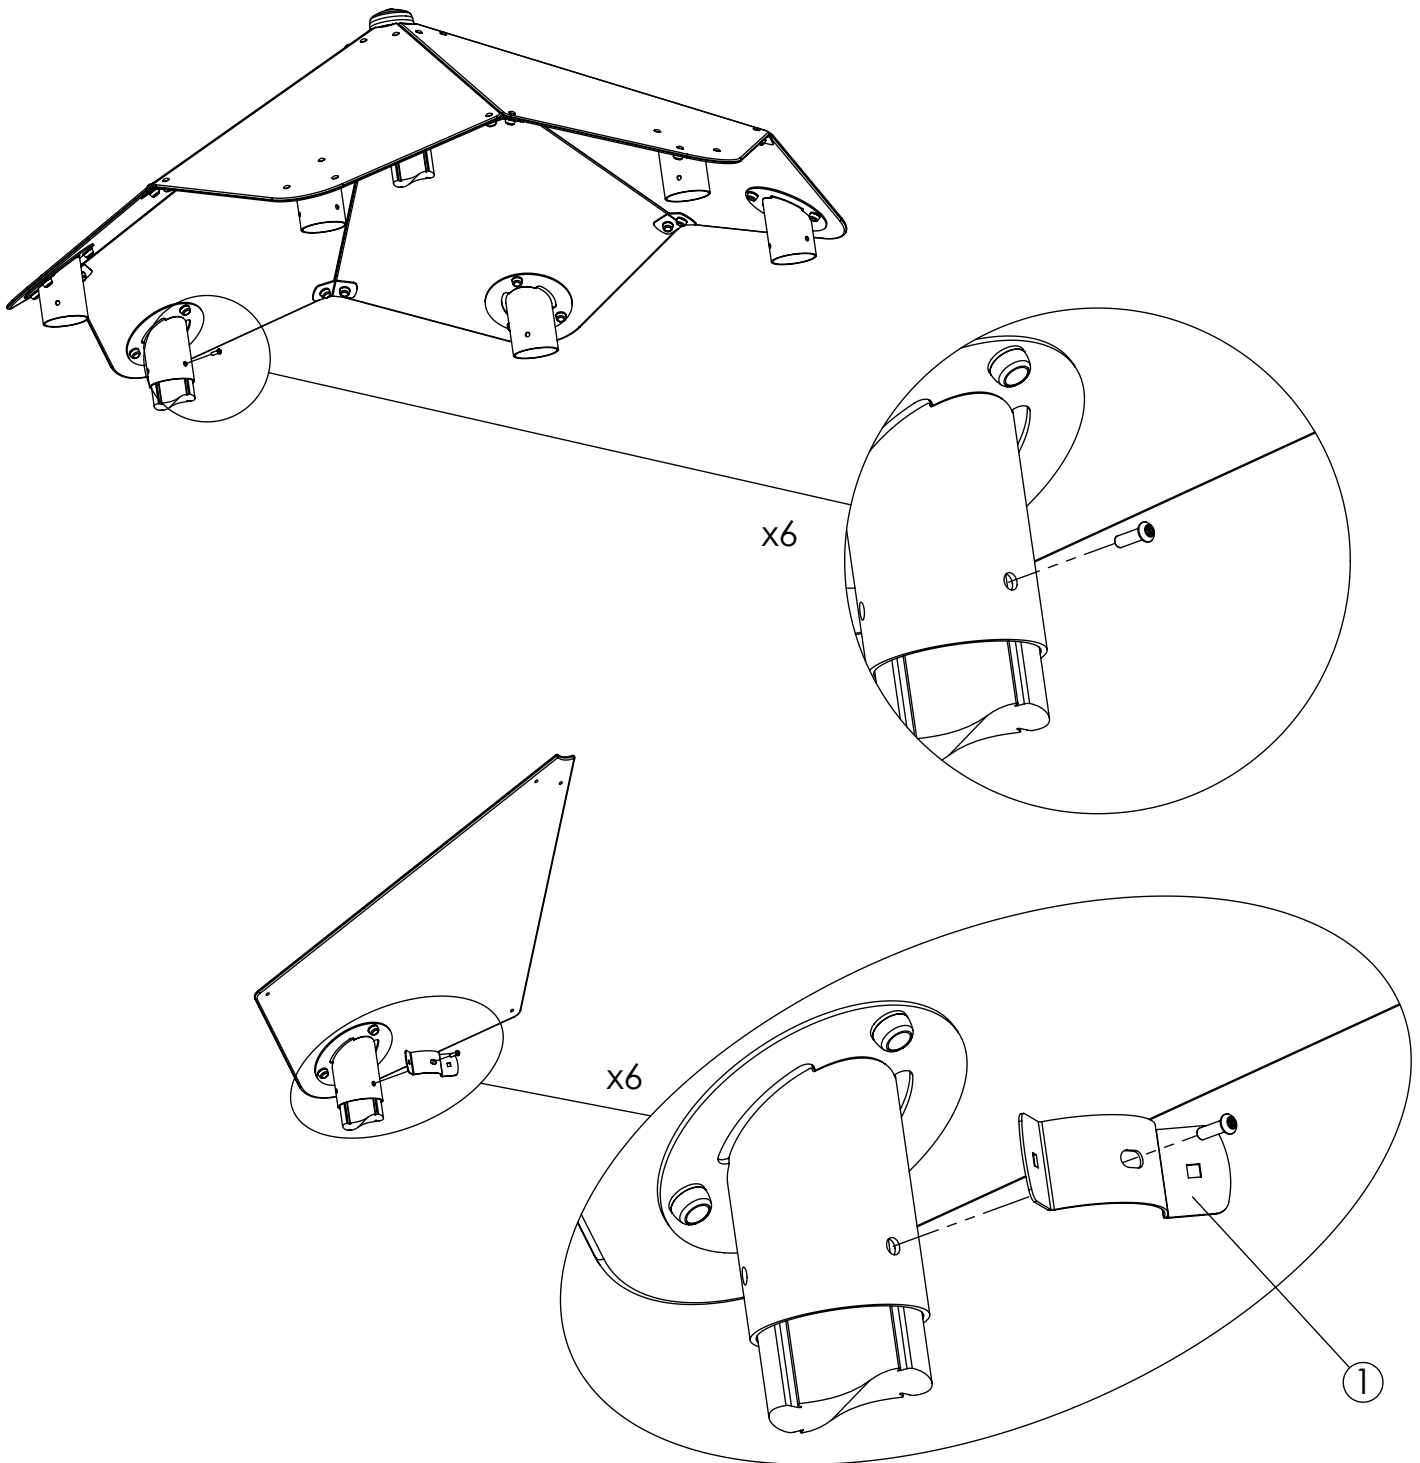

1B

STEEL POSTS

NR.	Description MA	Item Number	Default/Qty
1	190x60	8051000	6
2	872x260x10	8050999	6
3	MVBF M8x25	8039277	12
4	Cap 8, Ø27x12 mm	8005956	12
5	Ø9x18x2 mm	8008849 (326017)	12
6	M6M -8 M8 ISO 7042	8042809	12
7	Cover 8, Ø18x10mm	8005958	12

HAGS ANEBY, SWEDEN +46(0)380-47300 www.hags.com			
Top Barrier MASW40424 2 (3)			
	TB		TB
2016-02-23		2