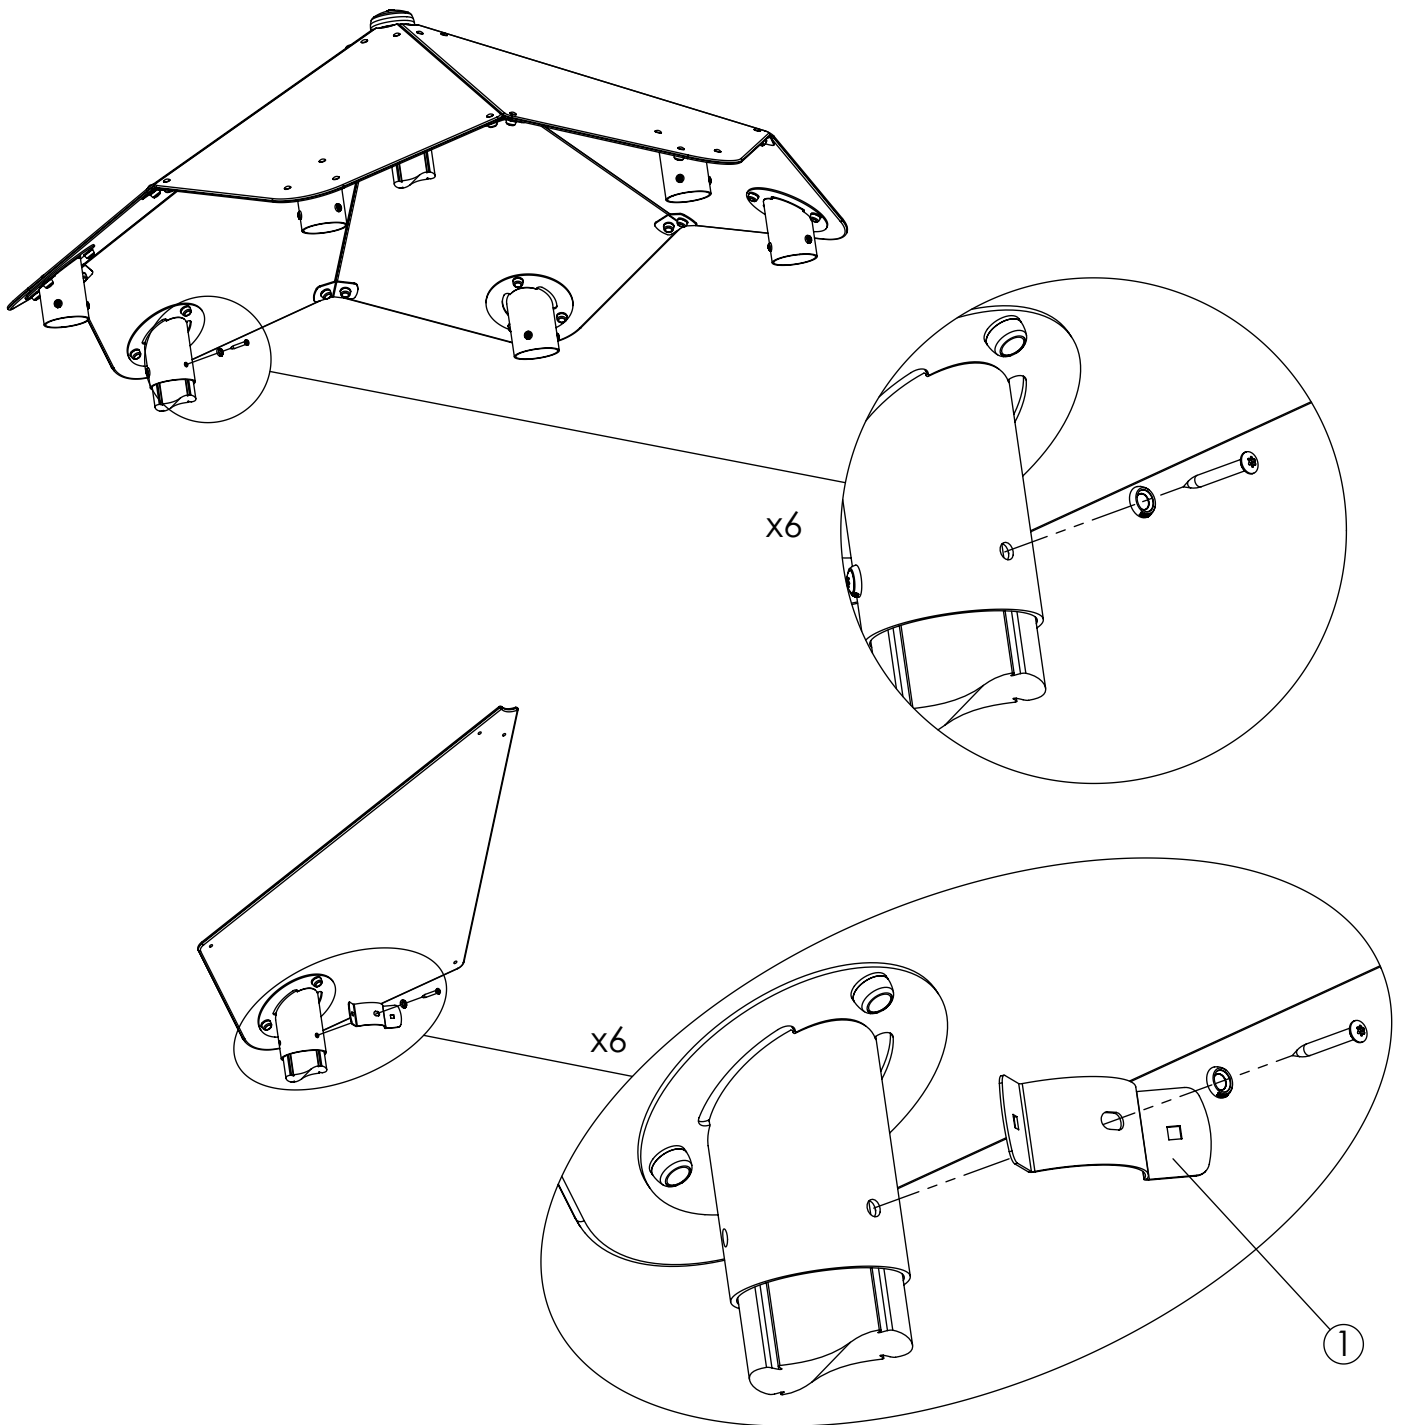

## WOODEN POSTS

NR.	Description MA	Item Number	Default/Qty
1	190x60	8051000	6
2	872x260x10	8050999	6
3	MVBF M8x25	8039277	12
4	Cap 8, Ø27x12 mm	8005956	12
5	Ø9x18x2 mm	8008849 (326017)	12
6	M6M -8 M8 ISO 7042	8042809	12
7	Cover 8, Ø18x10mm	8005958	12

## STEEL POSTS

NR.	Description MA	Item Number	Default/Qty
1	190x60	8051000	6
2	872x260x10	8050999	6
3	MVBF M8x25	8039277	12
4	Cap 8, Ø27x12 mm	8005956	12
5	Ø9x18x2 mm	8008849 (326017)	12
6	M6M -8 M8 ISO 7042	8042809	12
7	Cover 8, Ø18x10mm	8005958	12