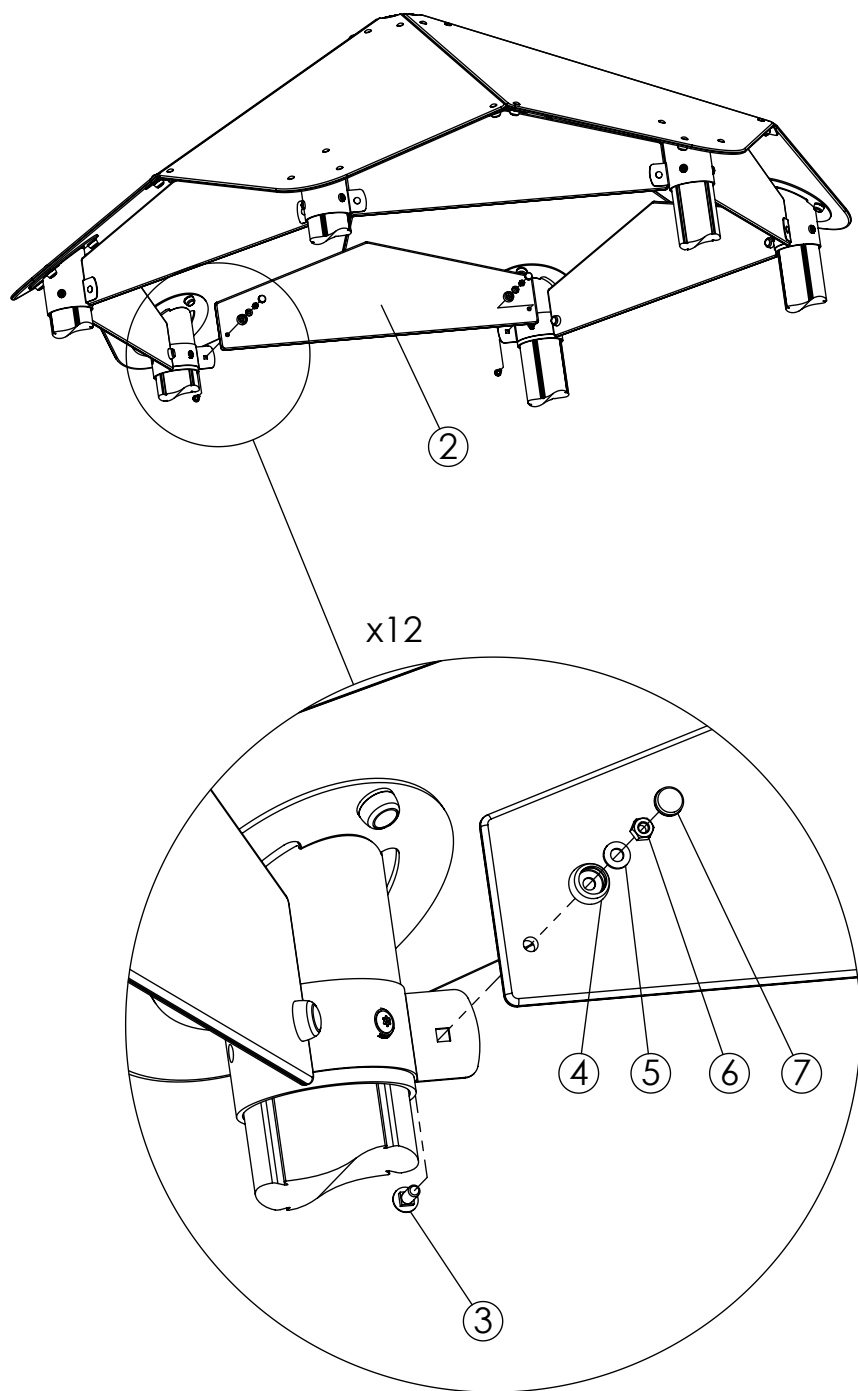

2

NR.	Description MA	Item Number	Default/Qty
1	190x60	8051000	6
2	872x260x10	8050999	6
3	MVBF M8x25	8039277	12
4	Cap 8, Ø27x12 mm	8005956	12
5	Ø9x18x2 mm	8008849 (326017)	12
6	M6M -8 M8 ISO 7042	8042809	12
7	Cover 8, Ø18x10mm	8005958	12

HAGS ANEBY, SWEDEN
+46(0)380-47300
www.hags.com

Top Barrier
MASW40424
3 (3)