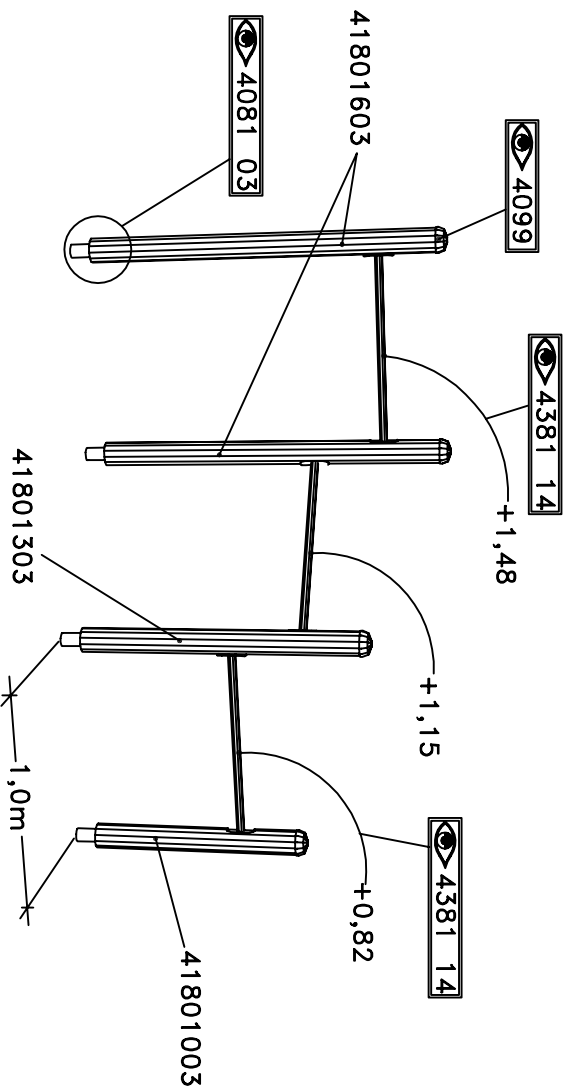

2006-10-10	2
HAGS					
ANERY, SWEDEN +46(0)380-47300 www.hags.com					
155793					

	3,0h
	Vorje vackio Every week Jede woche Chaque semaine
	Vorje slasjon Every section Jedes Jühr Chaque solson
	5-12