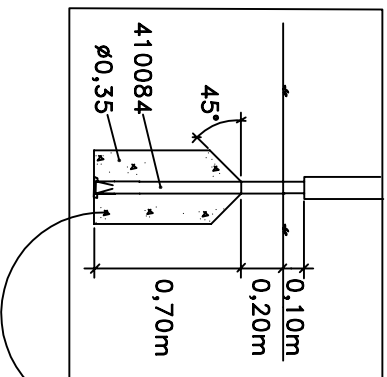

	7x24h	
>C20/25 S1-S3 (EN 206-1)		
	101	

TYPE	HAGS.NO
0,89m	41038214
0,97m	41801003
1,30m	41801303
1,63m	41801603
1,00m	410084
	260468