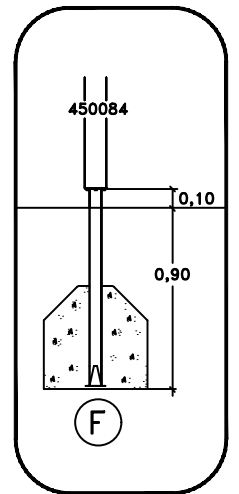

S6

EN1176

1.48m

**HAGS**  
FOR KIDS AGES  
**5-12**  
YEARS  
ADULT SUPERVISION RECOMMENDED  
www.hags.com

S9

CSA Z 614  
1.75m  
[5'-9"]

**HAGS**  
FOR KIDS AGES  
**5-12**  
YEARS  
ADULT SUPERVISION RECOMMENDED  
www.hags.com

**Install 101**  
**155793**  
**438114**  
**448000**  
**42008010**  
**MASW39775**

 **42008010**

**BM / CC**  
**Cast Loosefill**  
**8051083**