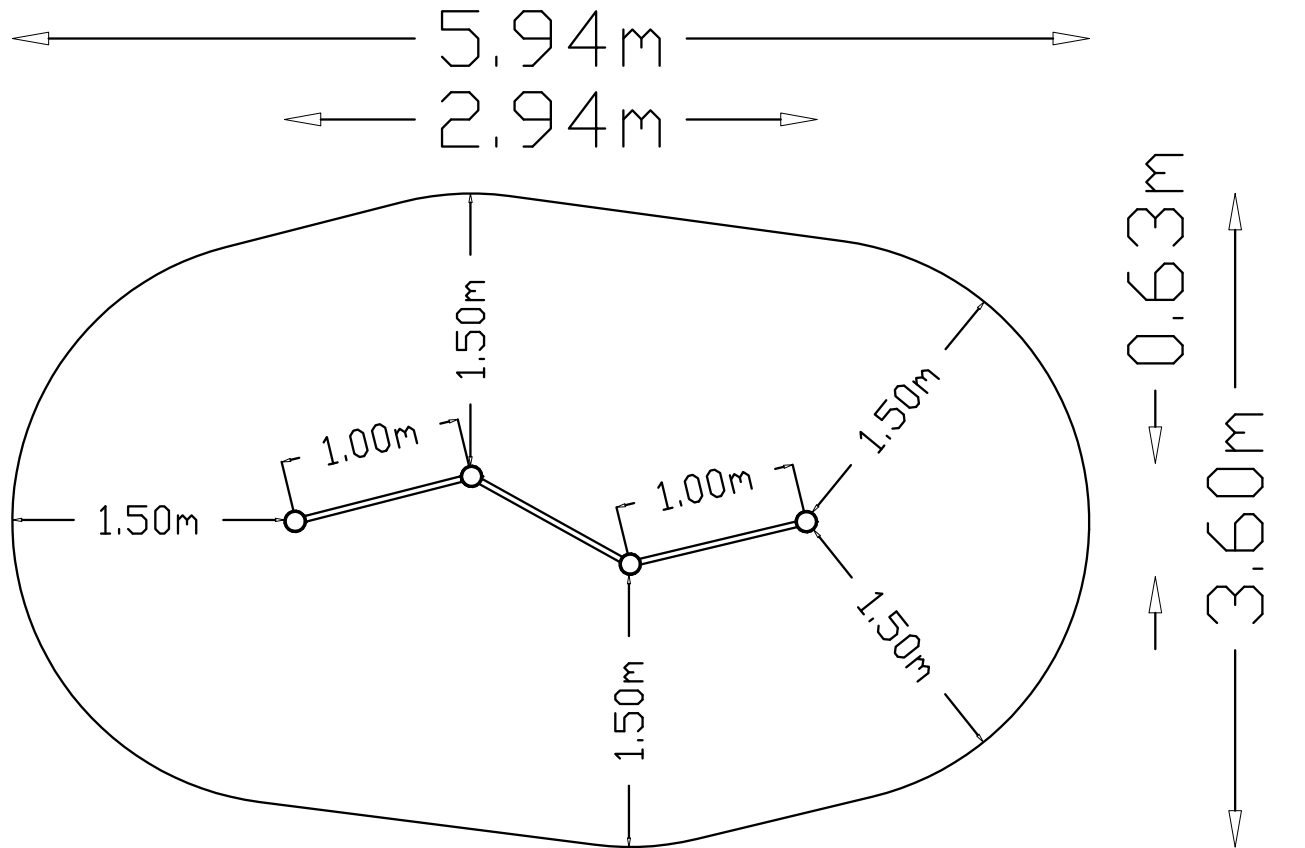

S6

EN1176

1.48m

EN1176