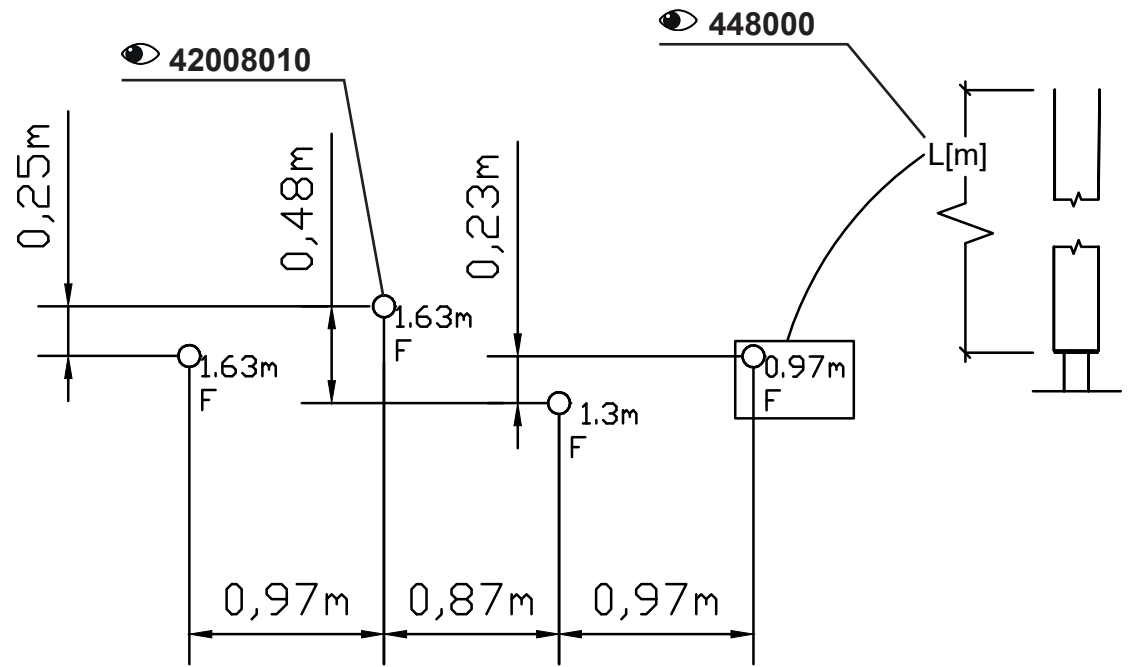

**HAGS**  
FOR KIDS AGES  
**5-12**  
YEARS  
ADULT SUPERVISION RECOMMENDED  
www.hags.com

**Install 101**  
**155793**  
**438114**  
**448000**  
**42008010**  
**MASW39775**

 **42008010**

**BM / CC**  
**Cast Loosefill**  
**8051083**