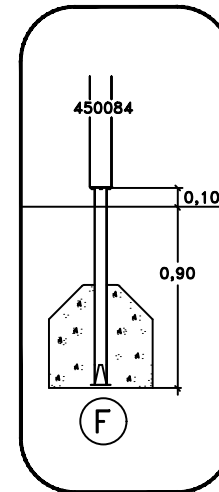

S6

EN1176

1.48m

**HAGS**  
FOR KIDS AGES  
**5-12**  
YEARS  
ADULT SUPERVISION RECOMMENDED  
www.hags.com

S9

CSA Z 614  
1.75m  
[5'-9"]

**HAGS**  
FOR KIDS AGES  
**5-12**  
YEARS  
ADULT SUPERVISION RECOMMENDED  
www.hags.com

**Install 101**  
**155793**  
**438114**  
**448000**  
**42008010**  
**MASW39775**

 **42008010**

**BM / CC**  
**Cast Loosefill**  
**8051083**