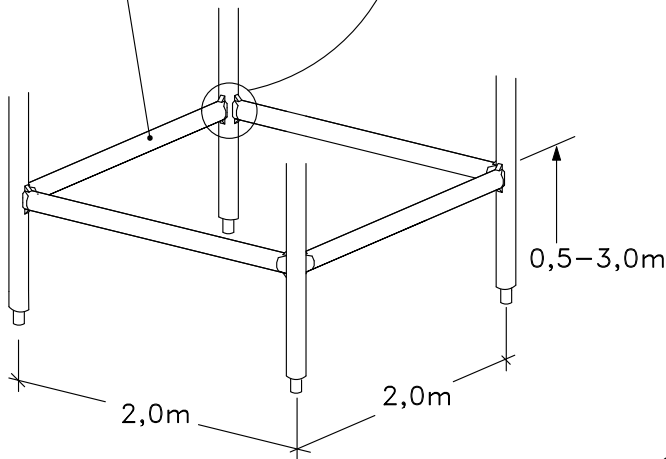

1.

414341-01  
418341-01  
41834103

42060310

TYPE	HAGS.NO
1,87x1,87m 	41070810
 0,86m	410690
	414341-01 418341-01 41834103

2.

410693

420693

420688

420688

410690

18/15x4,5  
(261817)

TKFT 8x60  
(310510)

41070810

M6S 6x20  
(302108)

COVER 6(2x)  
(261822)

CAP 6(2x)  
(261821)

SCH 6  
(330106-01)

0,5-3,0m

2,0-3,0m

**HAGS** ANEBY, SWEDEN  
+46(0)380-47300  
www.hags.com

Net  
420 708 10  
1(1)

TJ JGA 2023-09-26 2