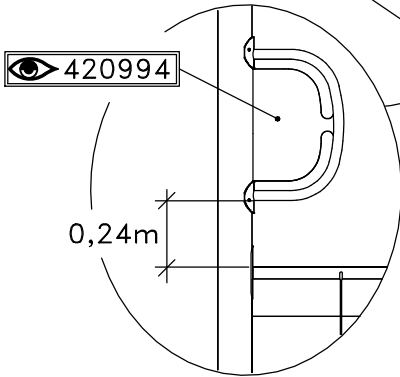

TKFT 8x60
(310510)

18/15x4,5
(261817)

TYPE	HAGS.NO
 0,89x2,55m	41071910
 1,0m	610072-03
(2x)  0,53x0,24m	410994

610072-03

HAGS ANEBY, SWEDEN
+46(0)380-47300
www.hags.com

Ropeladder
420 719 10
1(1)

TJ DN 2011-12-21 0