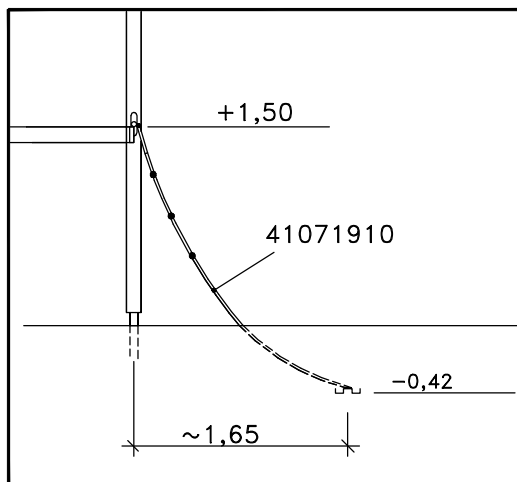

TKFT 8x60
(310510)

18/15x4,5
(261817)

TYPE	HAGS.NO
 0,89x2,55m	41071910
 1,0m	610072-03
(2x)  0,53x0,24m	410994

610072-03

HAGS ANEBY, SWEDEN
+46(0)380-47300
www.hags.com

Ropeladder
420 719 10
1(1)

TJ DN 2011-12-21 0