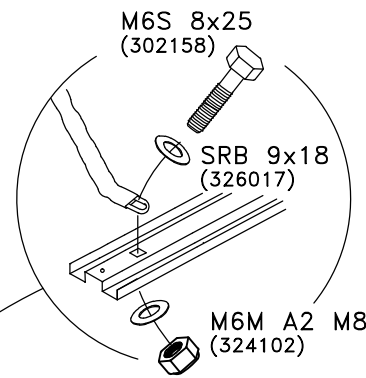

TKFT 8x60
(310510)

18/15x4,5
(261817)

TYPE	HAGS.NO
 0,89x2,55m	41071910
 1,0m	610072-03
(2x)  0,53x0,24m	410994

610072-03

HAGS ANEBY, SWEDEN
+46(0)380-47300
www.hags.com

Ropeladder
420 719 10
1(1)

TJ DN 2011-12-21 0