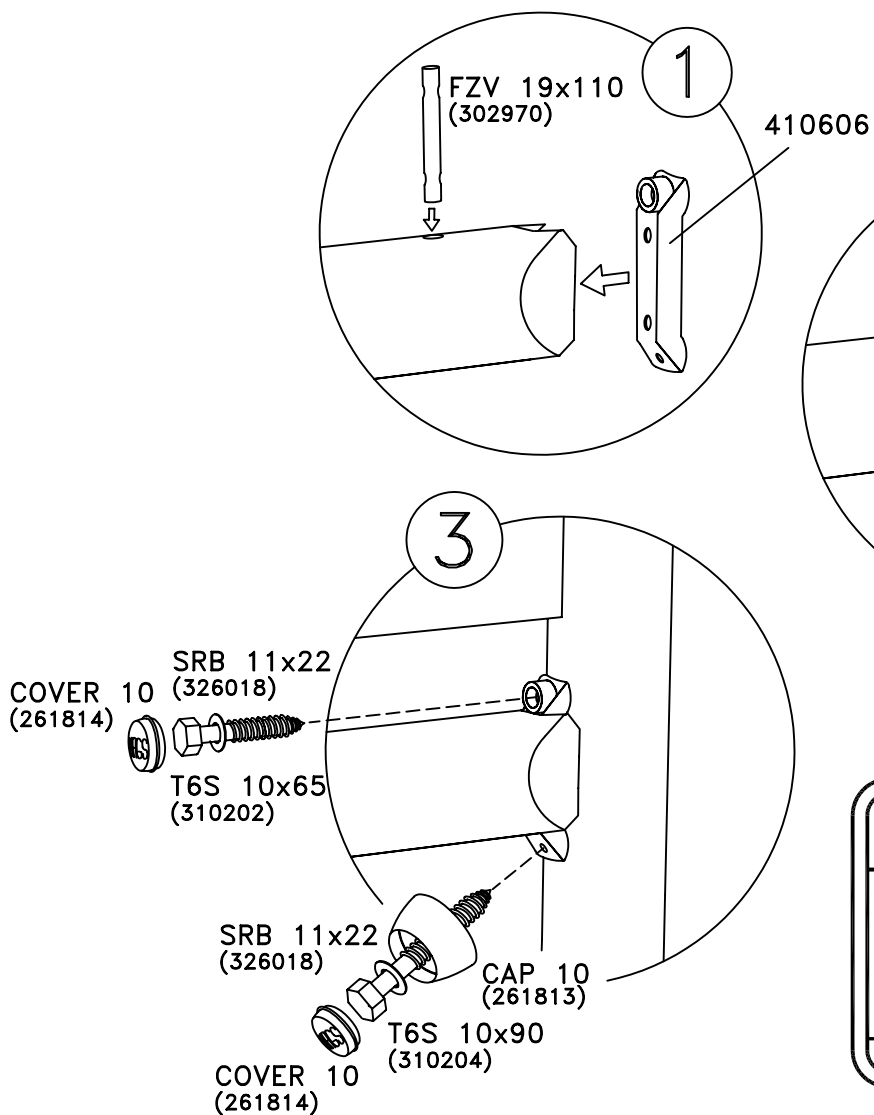

TYPE	HAGS.NO
 0,60m	414311-01 418311-01 41831103
 0,89m	414321-01 418321-01 41832103
 1,30m	414331-01 418331-01 41833103
 1,89m	414341-01 418341-01 40834103
 302970	 410606

HAGS ANEBY, SWEDEN
+46(0)380-47300
www.hags.com