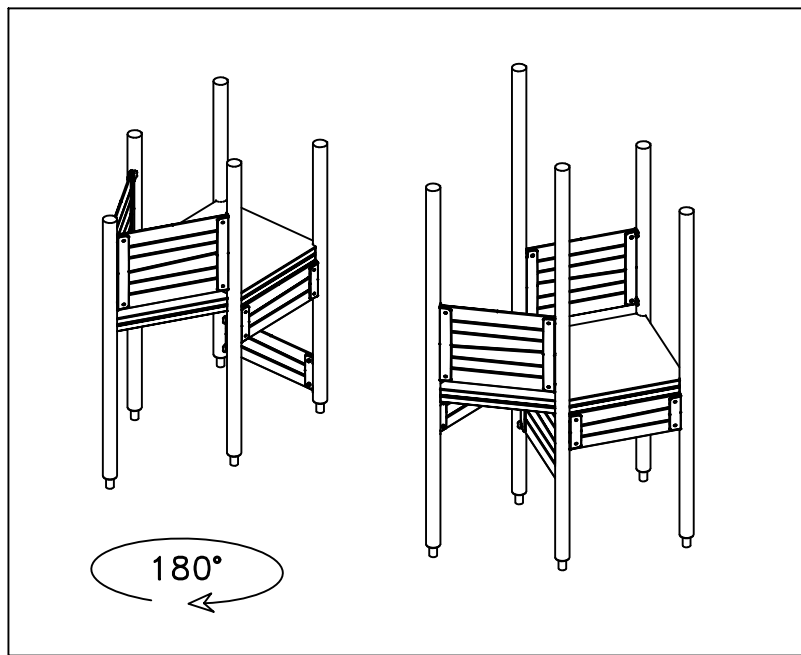

JW JW 2022-12-07 1

STEP 1

[m]

HAGS	ANEBY, SWEDEN +46(0)380-47300 www.hags.com
UniPlay Dalux MASW65213 3/8	
JW	JW 2022-12-07 1

STEP 2

[m]

4203
0,89x0,68
x5

0,89x0,32
x4