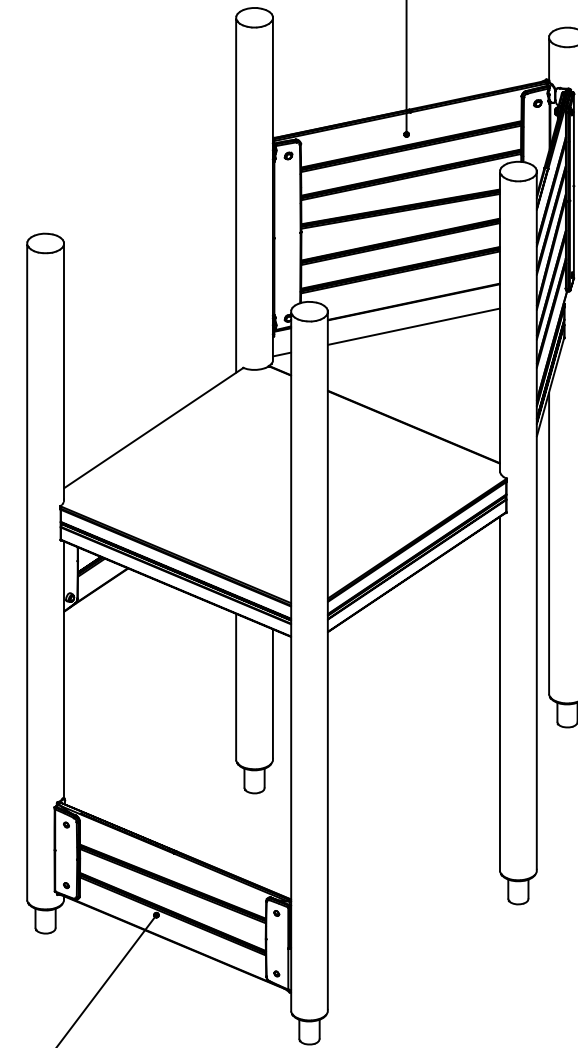

JW JW 2022-12-07 1

STEP 1

[m]

HAGS	ANEBY, SWEDEN +46(0)380-47300 www.hags.com
UniPlay Dalux MASW65213 3/8	
JW	JW 2022-12-07 1

STEP 2

[m]

4203
0,89x0,68
x5

0,89x0,32
x4