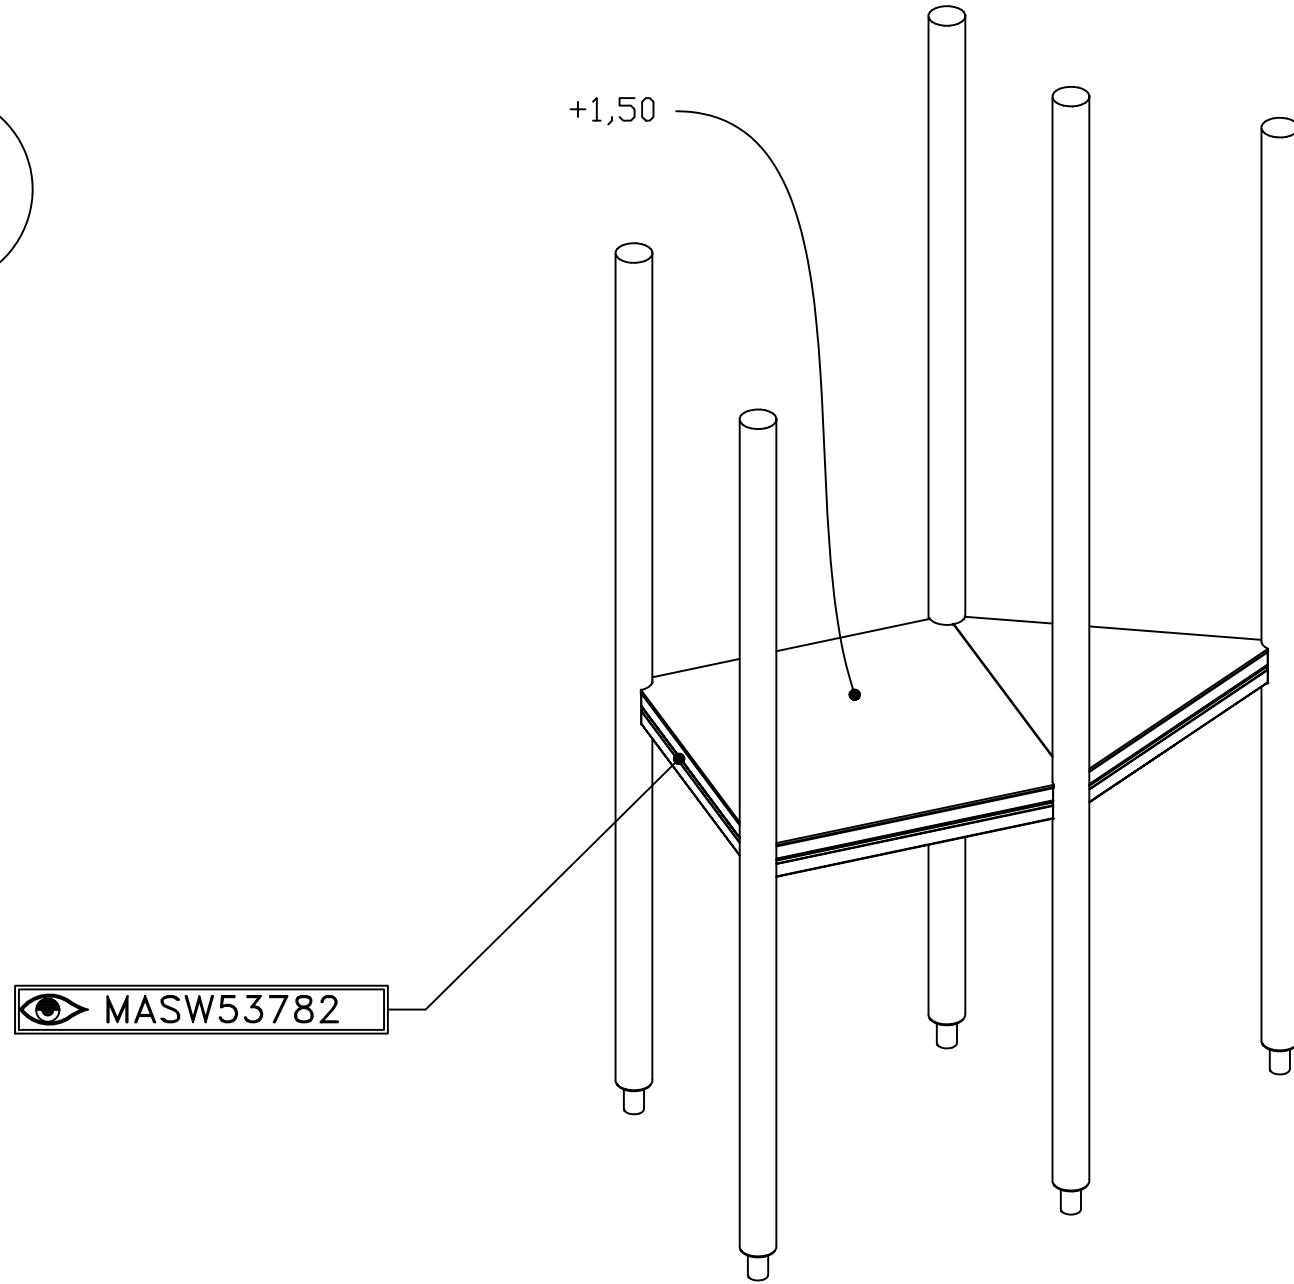

JW JW 2022-12-07 1

STEP 1

[m]

HAGS	ANEBY, SWEDEN +46(0)380-47300 www.hags.com
UniPlay Dalux MASW65213 3/8	
JW	JW 2022-12-07 1

STEP 2

[m]

4203
0,89x0,68
x5

0,89x0,32
x4