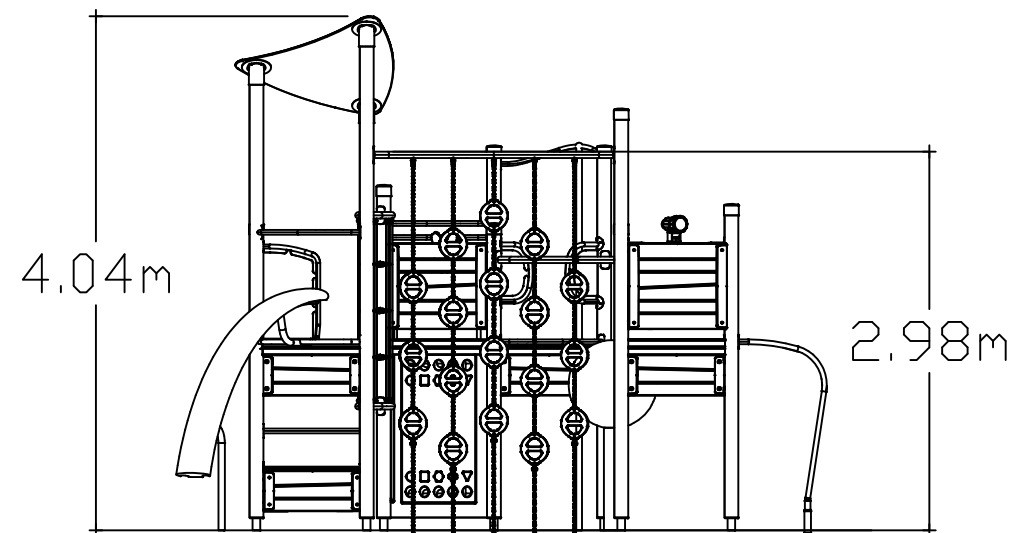

SE 1(3)

FH 2.98m

≥EN 1176
≥CPSC

[m]

42008010

2,90

L[m]

448000