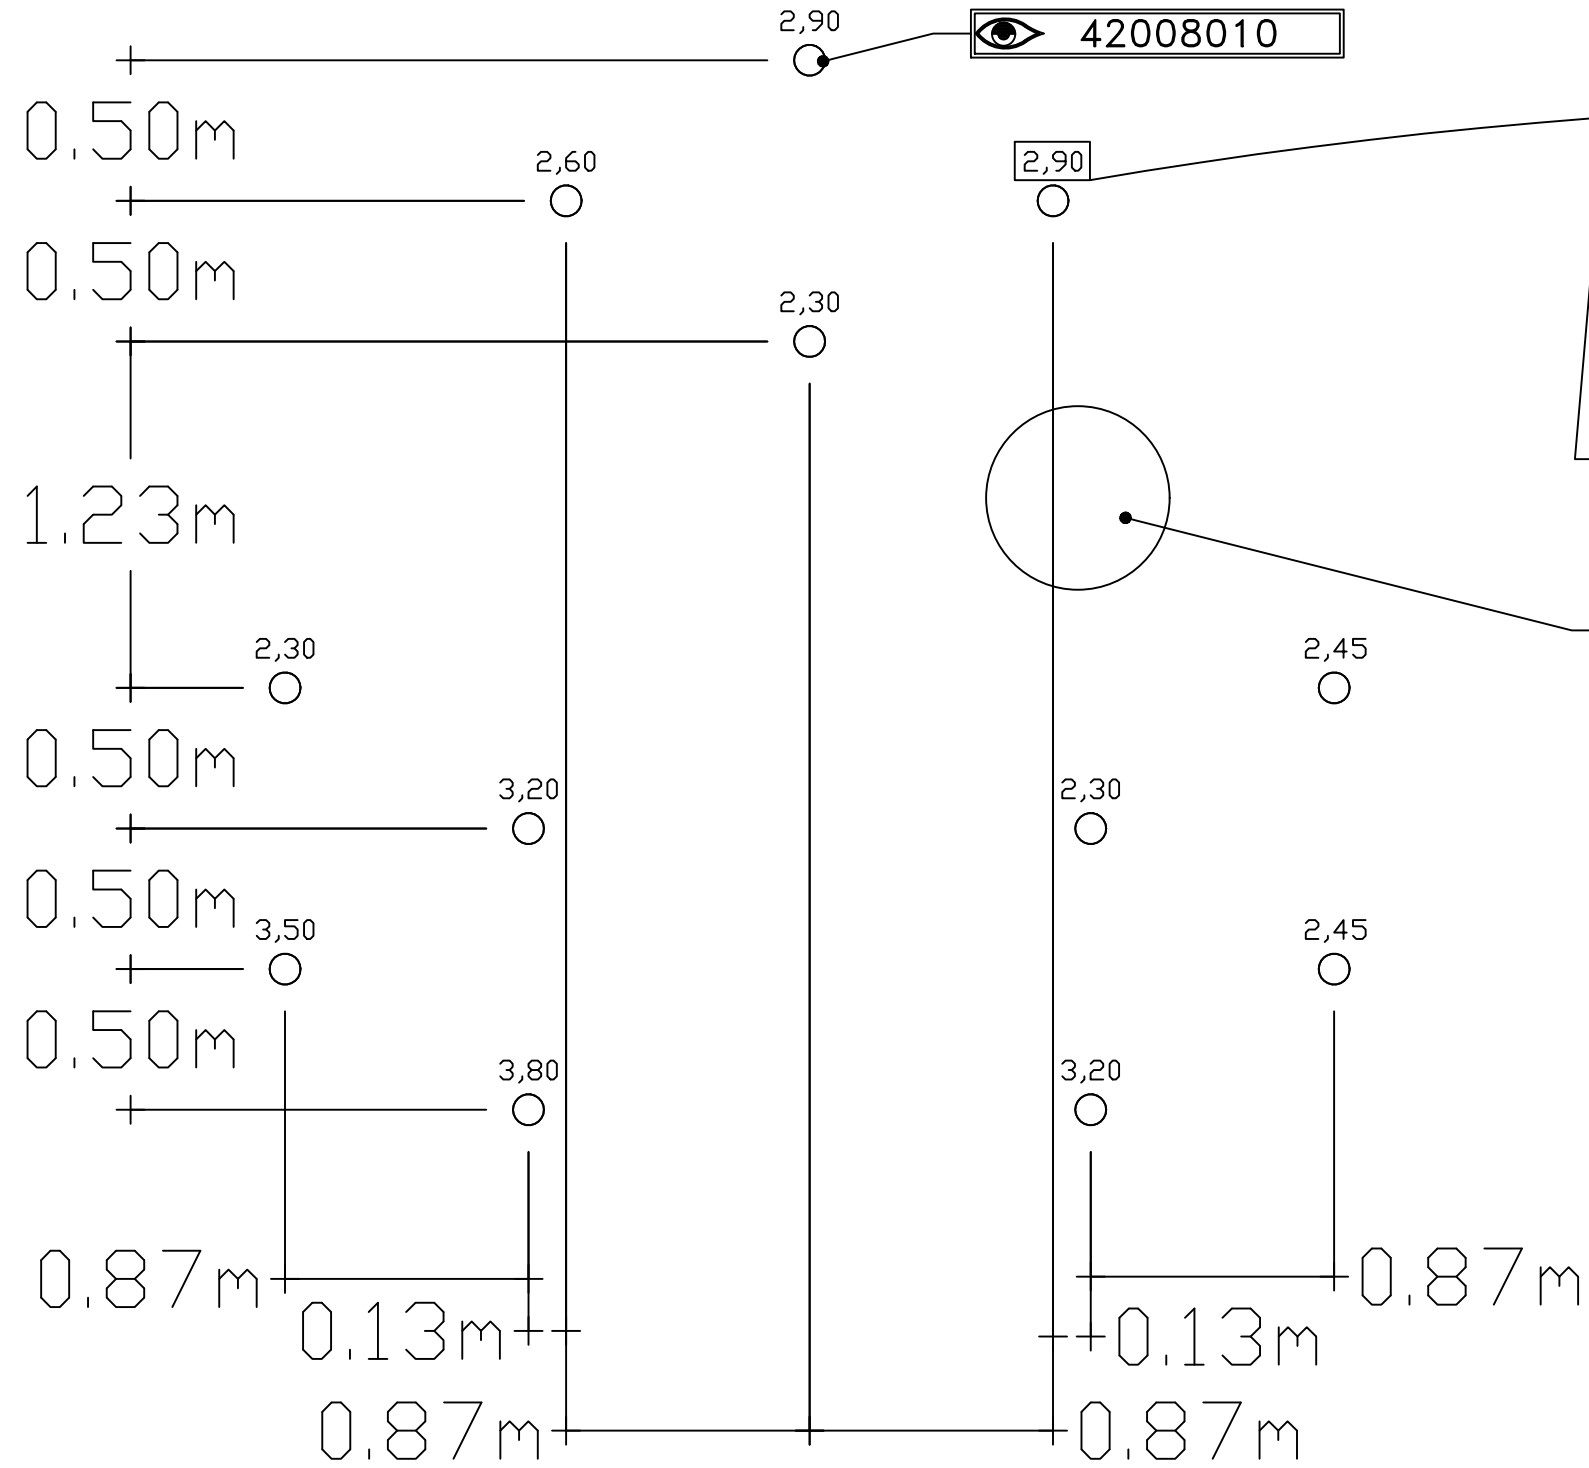

SE 1(3)

FH 2.98m

≥EN 1176
≥CPSC

[m]

42008010

2,90

L[m]

448000