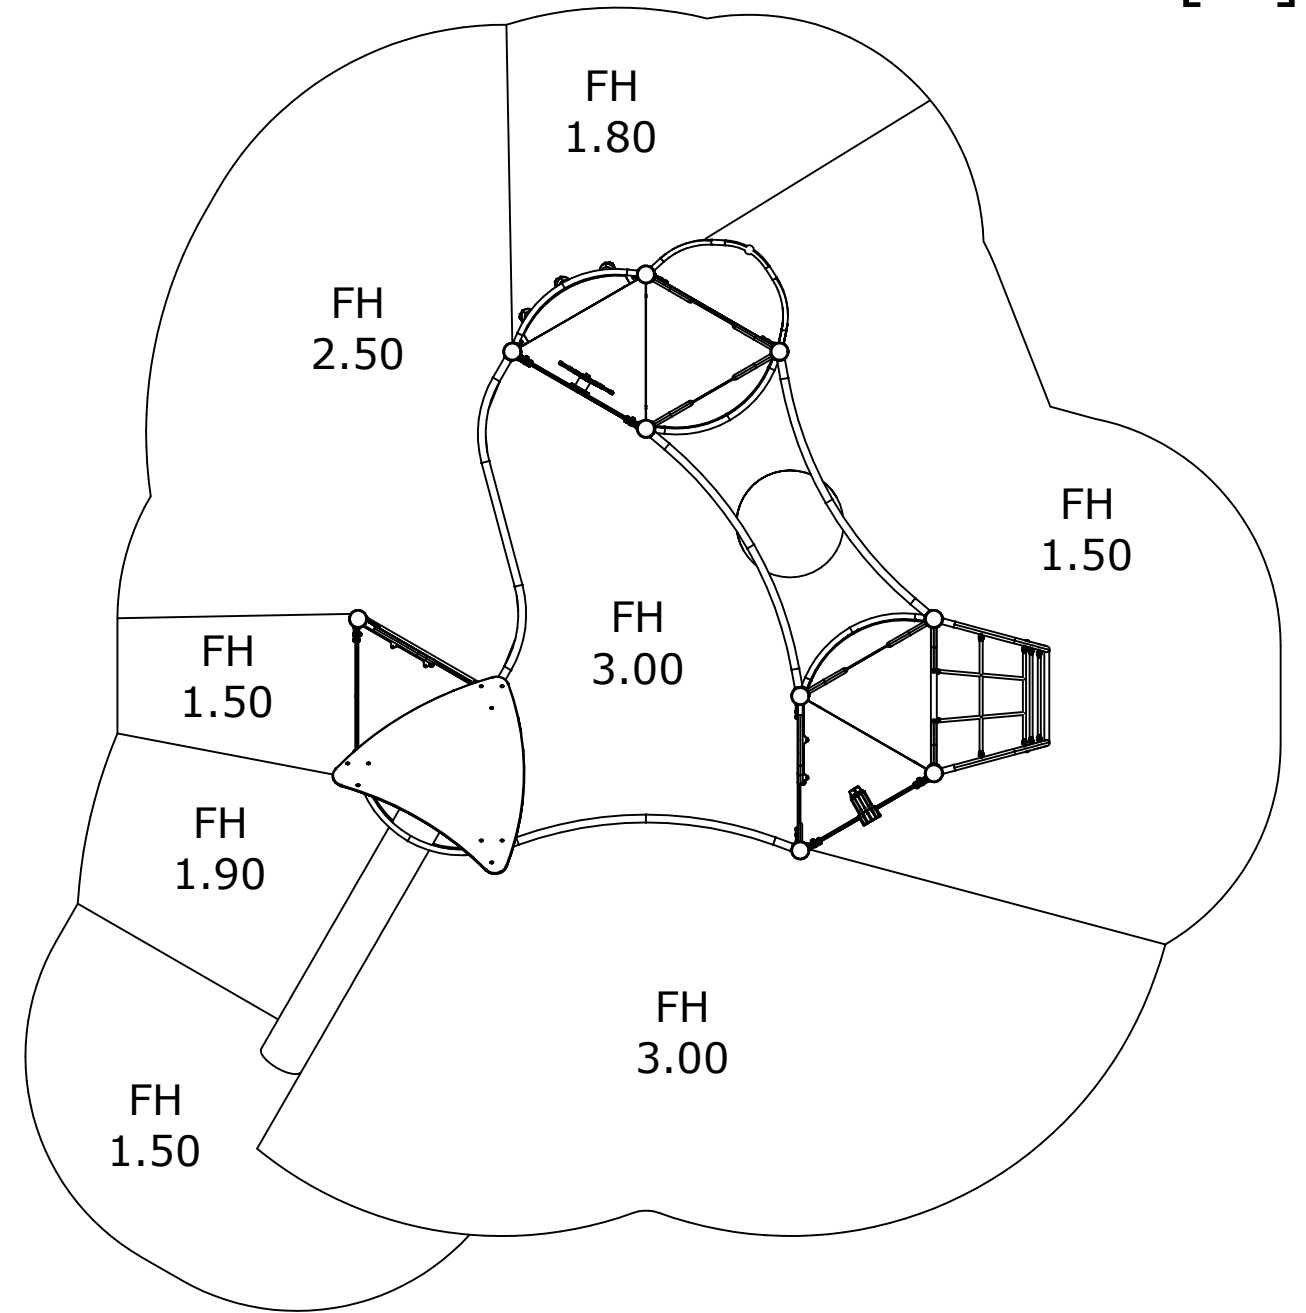

[m]

HAGS ANEBY, SWEDEN
+46(0)380-47300
www.hags.com

UniPlay Jilax
MASW65014
1/8

JW JW 2022-12-06 2

41h

Varje vecka
Every week
Jede woche
Chaque semaine

Varje säsong
Every season
Jedes Jahr
Chaque saison

Step by Step UniPlay

Handledning
Instruktioner för monteringen av denna utrustning. Läs igenom hela handboken noggrant innan du börjar montera. Om du har några frågor kontakta vår kundtjänst på telefon eller e-post. Vi hjälper dig gärna!

SE 1(3)

FH 2.98m

≥EN 1176
≥CPSC