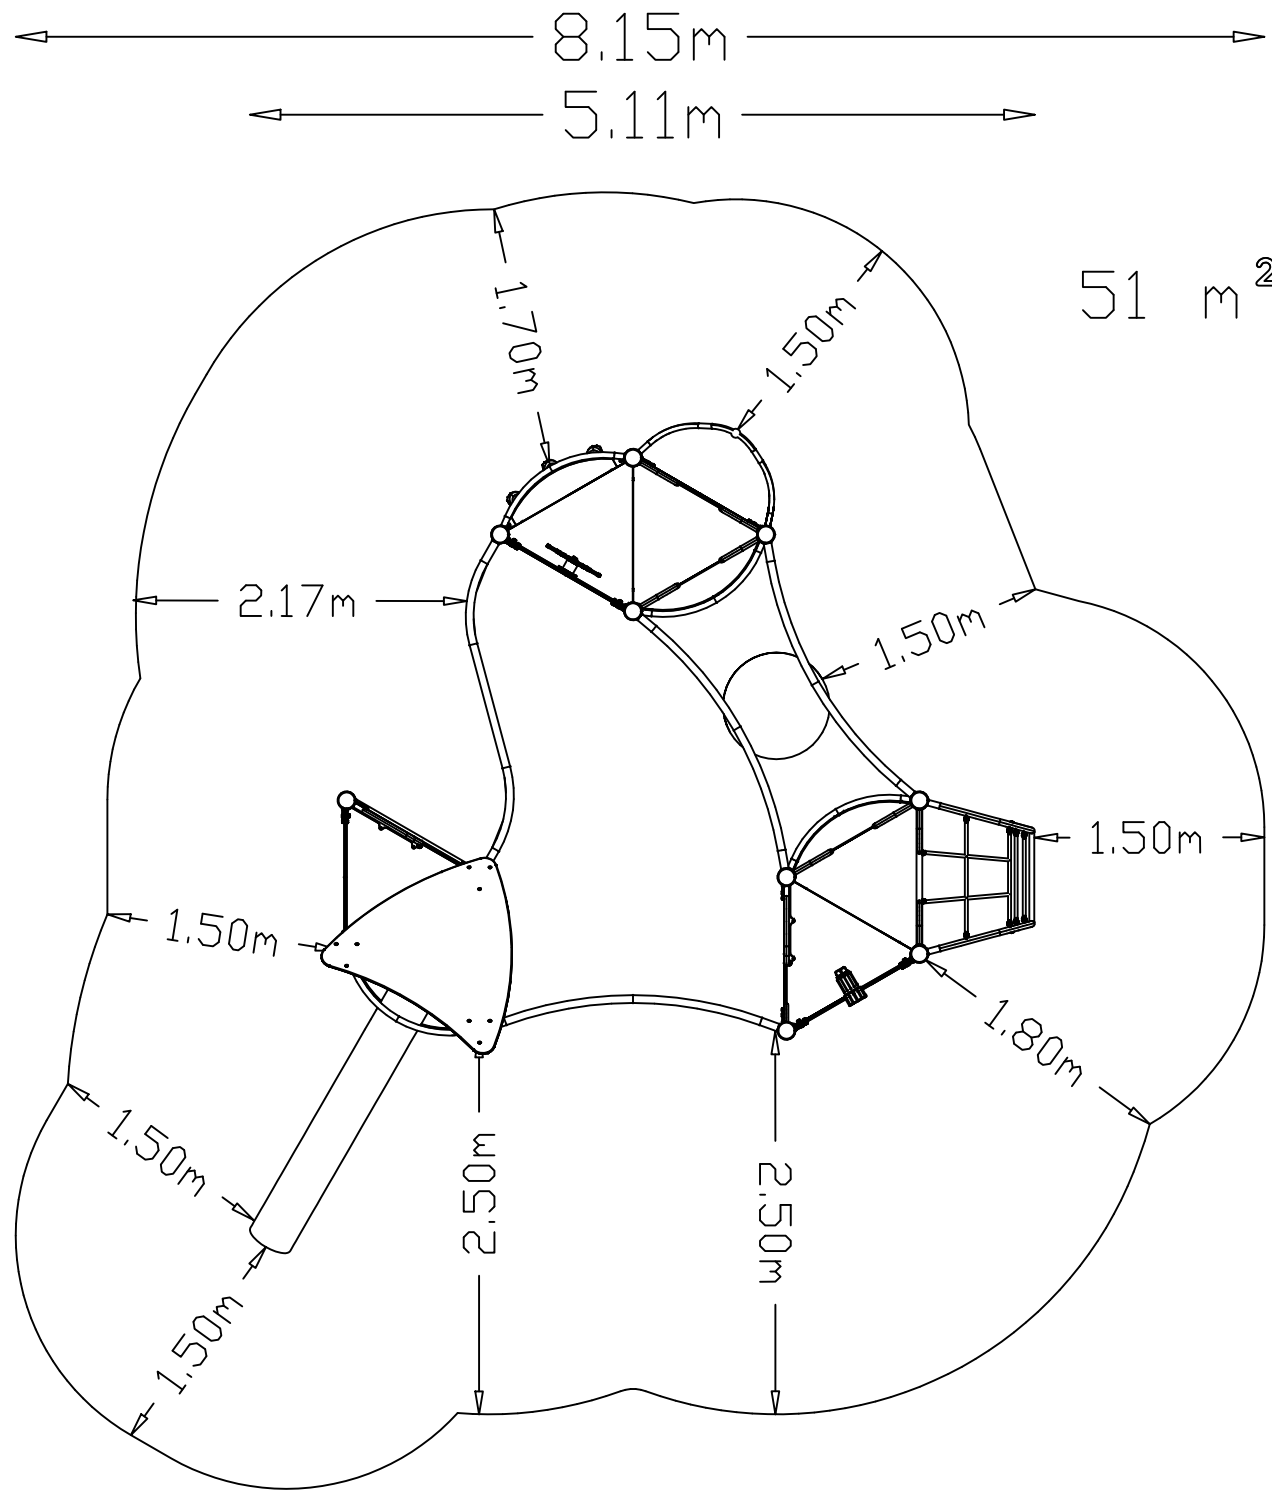

[m]

HAGS ANEBY, SWEDEN
+46(0)380-47300
www.hags.com

UniPlay Jilax
MASW65014
1/8

JW JW 2022-12-06 2

41h

Varje vecka
Every week
Jede woche
Chaque semaine

Varje säsong
Every season
Jedes Jahr
Chaque saison

Step by Step UniPlay

Handledning
Instruktioner för monteringen av denna utrustning. Läs igenom hela handboken noggrant innan du börjar montera. Om du har några frågor kontakta vår kundtjänst på telefon eller e-post. Vi hjälper dig gärna!

SE 1(3)

FH 2.98m

≥EN 1176
≥CPSC