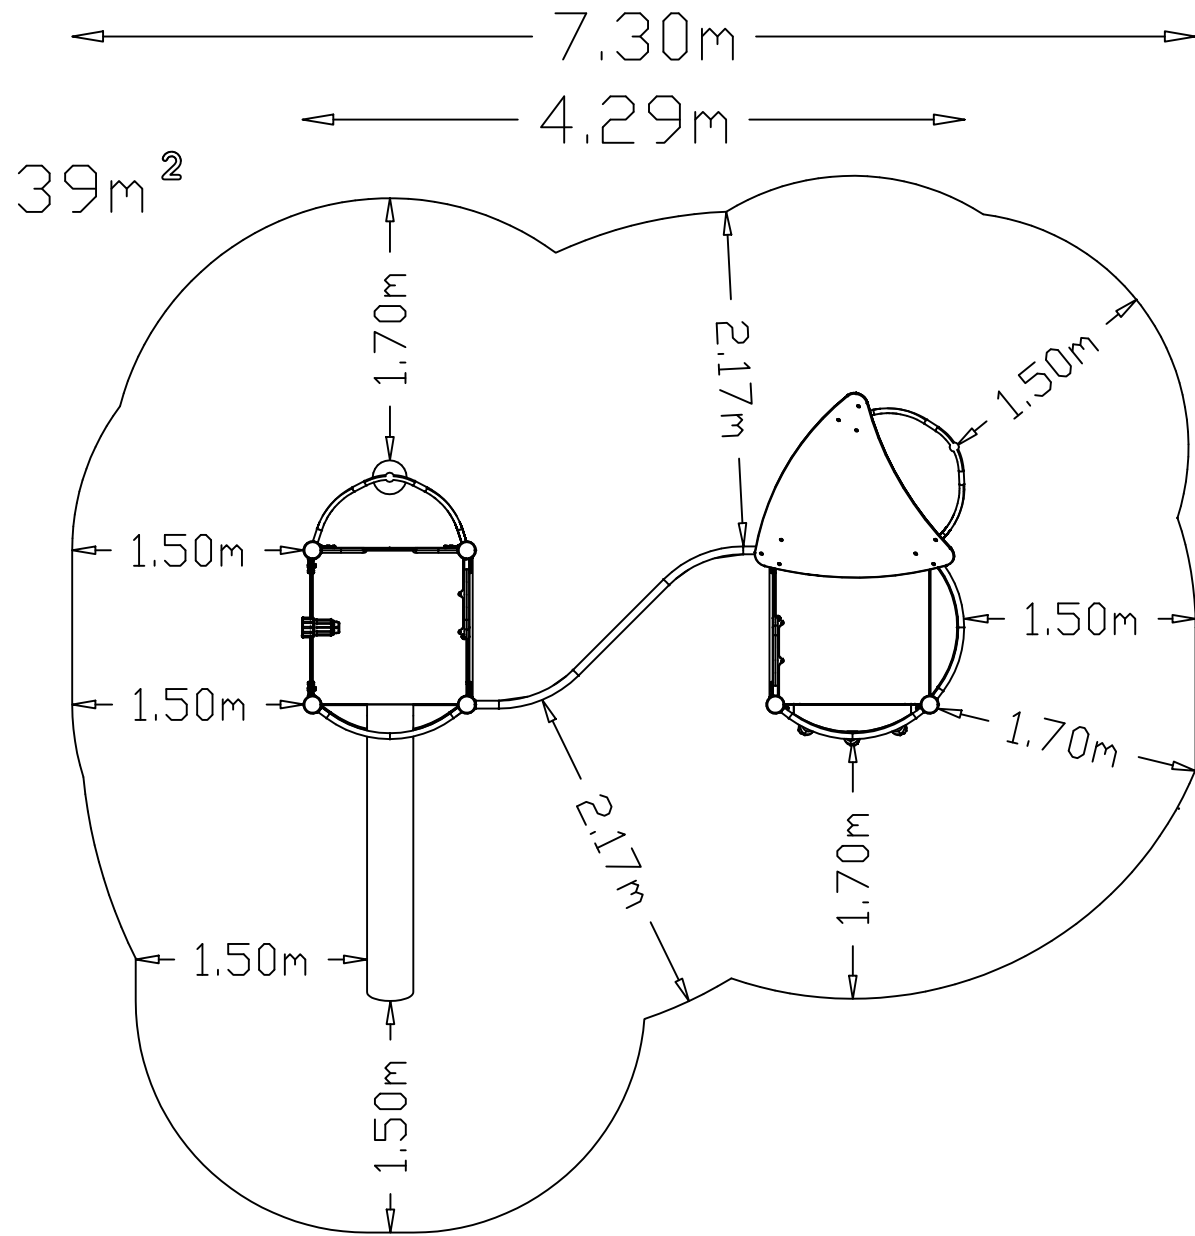

[m]

HAGS ANEBY, SWEDEN
+46(0)380-47300
www.hags.com

UniPlay Abbax
MASW65277
1/6

JW JW 2022-12-08 1

28h

Varje vecka
Every week
Jede Woche
Chaque semaine

Varje säsong
Every season
Jedes Jahr
Chaque saison

Step by Step UniPlay

1
2
3
4
5
6
7
8
9
10
11
12
13
14
15
16
17
18
19
20
21
22
23
24
25
26
27
28
29
30
31
32
33
34
35
36
37
38
39
40
41
42
43
44
45
46
47
48
49
50
51
52
53
54
55
56
57
58
59
60
61
62
63
64
65
66
67
68
69
70
71
72
73
74
75
76
77
78
79
80
81
82
83
84
85
86
87
88
89
90
91
92
93
94
95
96
97
98
99
100

SE 1(3)

FH 2.50m

≥EN 1176
≥CPSC