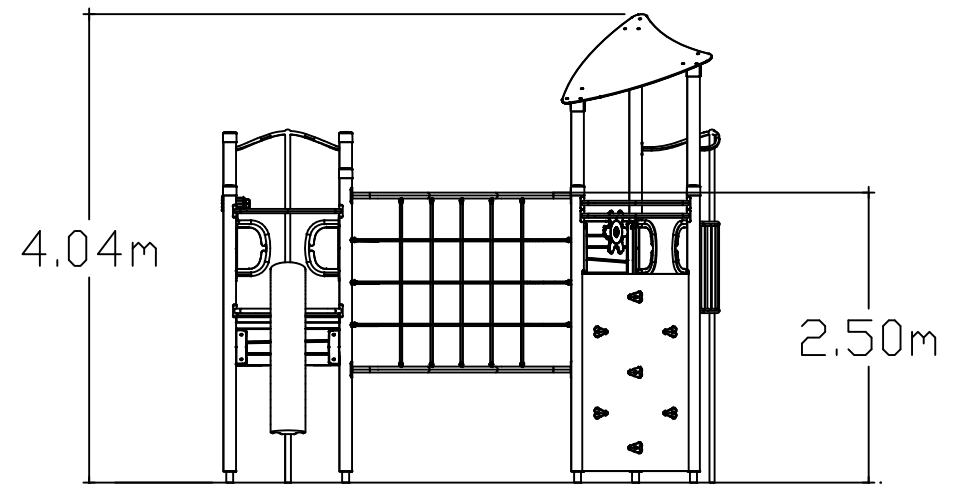

HAGS ANEBY, SWEDEN
+46(0)380-47300
www.hags.com

UniPlay Abbax
MASW65277
1/6

JW JW 2022-12-08 1

28h

Varje vecka
Every week
Jede Woche
Chaque semaine

Varje säsong
Every season
Jedes Jahr
Chaque saison

Step by Step UniPlay

1
2
3
4
5
6
7
8
9
10
11
12
13
14
15
16
17
18
19
20
21
22
23
24
25
26
27
28
29
30
31
32
33
34
35
36
37
38
39
40
41
42
43
44
45
46
47
48
49
50
51
52
53
54
55
56
57
58
59
60
61
62
63
64
65
66
67
68
69
70
71
72
73
74
75
76
77
78
79
80
81
82
83
84
85
86
87
88
89
90
91
92
93
94
95
96
97
98
99
100

SE 1(3)